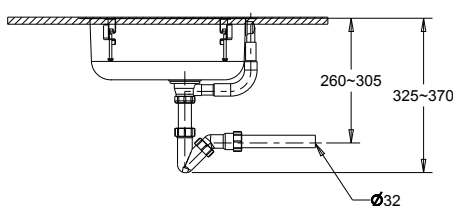

Inbouwasbak Clean

- Ronde inbouwasbak met overloop. Inliggend model incl. bevestigingsclips en zaagsjabloon.
- **Materiaal:** RVS, AISI 304, dikte 0,8mm, afwerking geborsteld.
- **Afmetingen:** Ø 440 mm, diepte 155 mm
Uitsparing: Ø 410 mm
Dikte plaat maximum 50mm
- **Aansluiting:** Korf-afvoerplug 1½" met uitneembare RVS zeef Ø 80mm, incl. overloop, overloopgarnituur en sifon. Ø 40 mm.