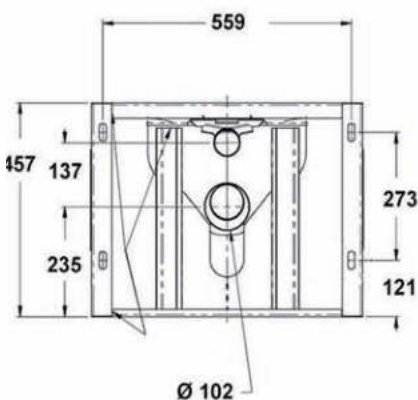

Staan toilet Big John

- Staand toilet, bevestiging tegen de wand en de vloer, diepspoel, speciaal voor mensen met obesitas of mindervaliden, onderkant spoelrand gesloten. Spoeling 6 L, geschikt voor drukspoeler of spoelreservoir, inclusief gaten voor het bevestigen van zitting voorgeboord, afgedekt.

Toilet getest tot 907 kg, WC-bril getest tot 544 kg

• Extra voordelen:

900 kg statische draagkracht, 200 kg dynamische draagkracht. Eenvoudig schoon te maken, hoog comfort en zeer robuust.

• Materiaal

RVS, AISI 304, dikte 2,0mm, afwerking: wit epoxy coating.

• Afmetingen:

B 610 x D 736 x H 457 mm (Hoogte zonder zitting: 425 mm)

• Aansluiting:

Aanvoer Ø 55 mm, afvoer Ø 100 mm

Art.	Omschrijving
650800	Staan toilet Big John, kleur wit, zichtbare bevestiging met montageplaat en veiligheidsschroeven. Excl. bevestigingsmateriaal.

Opties

Art.	Omschrijving
650801	Toiletzitting zonder deksel met open voorzijde, kleur: wit
650802	Toiletzitting met deksel en open voorzijde, kleur: wit
650803	Toiletzitting met deksel en dichte voorzijde, kleur: wit
650020*	Inbouwframe Easy Plus voor opklapbare toiletbeugel 880324 en 880334
650026*	Inbouwframe Safety Plus speciaal voor Big John met 4 bevestigingspunten incl. Geberit Sigma spoelreservoir
880324	Opklapbare toiletbeugel: 800 mm
880334	Opklapbare toiletbeugel: 900 mm