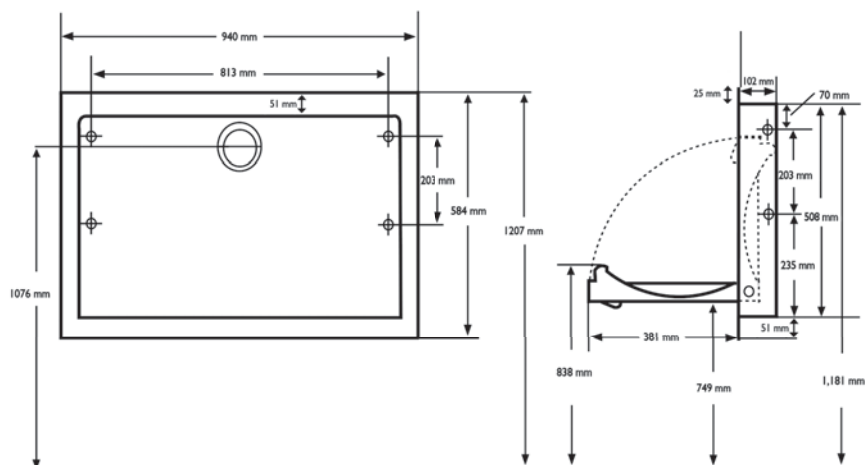

• Afmetingen:

Gesloten: B 892 x D 102 x H 508 mm

Open: B 892 x D 483 x H 508 mm

Aanbevolen installatiehoogte: 1181 mm

(bodemsloten tafel tot de vloer)

Art.	Omschrijving
840190*	Horizontale verzorgingstafel Koala Kare RVS - Opbouw
840191*	Horizontale verzorgingstafel Koala Kare RVS - Inbouw