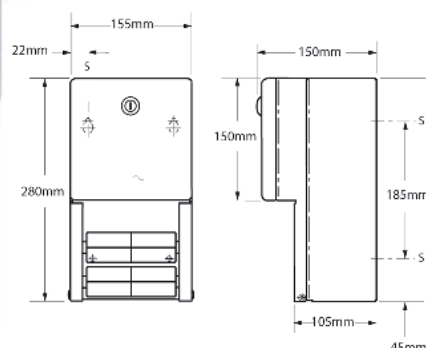

Papierrolhouder Easy IV

• In- of opbouw WC-papierverdelers met doseersysteem; de bovenste rol komt bij het verwijderen van de onderste automatisch naar beneden. Voorzien van sterke antidiefstalspinnen en vlak cilinderslot. Capaciteit: 2 universele rollen WC papier.

• **Materiaal:**
RVS, AISI 304, dikte 1,2 mm, afwerking satijn.

• **Afmetingen:**
Opbouw: B 155 x D 150 x H 280 mm
Inbouw: B 155 x D 151 x H 320 mm
Muuropening: B 160 x D 80 x H 290 mm
Aanbevolen installatiehoogte van vloer tot bovenkant papierrolhouder: 710-915 mm (standaard), 715 mm (mindervaliden)

Art.	Omschrijving
840125	Papierrolhouder Easy IV - Opbouwmodel
840126	Papierrolhouder Easy IV - Inbouwmodel