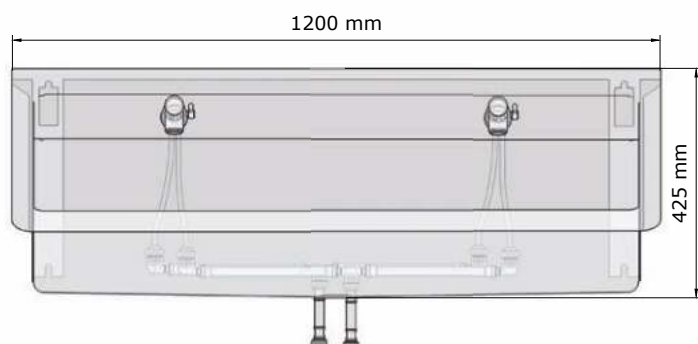

Art.	Omschrijving
470126	Wasgoot Perfect II: 1200 mm, incl. verchromde kranen Tempo, warm en koud 2 wasplaatsen van 600 mm
470186	Wasgoot Perfect II: 1800 mm, incl. verchromde kranen Tempo, warm en koud 3 wasplaatsen van 600 mm
470246	Wasgoot Perfect II: 2400 mm, incl. verchromde kranen Tempo, warm en koud 4 wasplaatsen van 600 mm
470306	Wasgoot Perfect II: 3000 mm, incl. verchromde kranen Tempo, warm en koud 5 wasplaatsen van 600 mm

Opties

Art.	Omschrijving
971901	2 mini S-clip's: extra stevige ophanging
9350920*	Zeepdispenser Tubular, incl. batterij