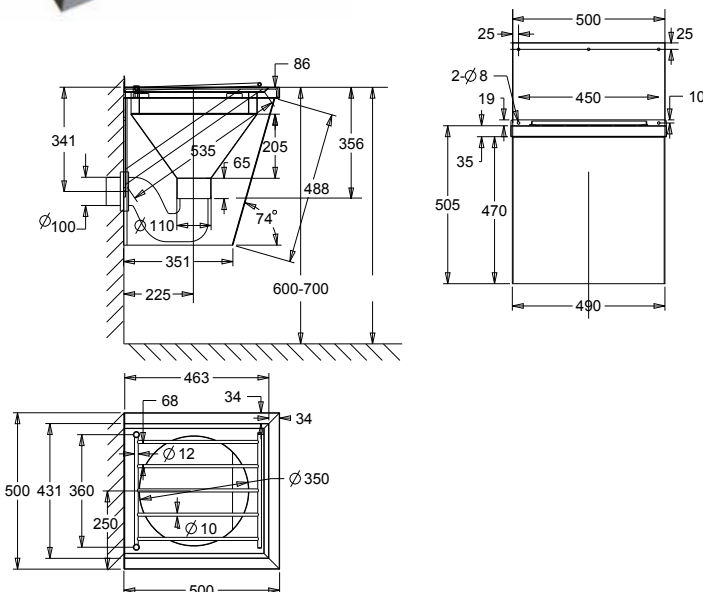

Reserve onderdelen en opties

Art.	Omschrijving
234350	RVS bekleding/mantel
234352	Kunststof verbingsstuk met sifon functie
650027*	Muurinbouwframe Easy Plus voor fecaliëruitstortbak Easy