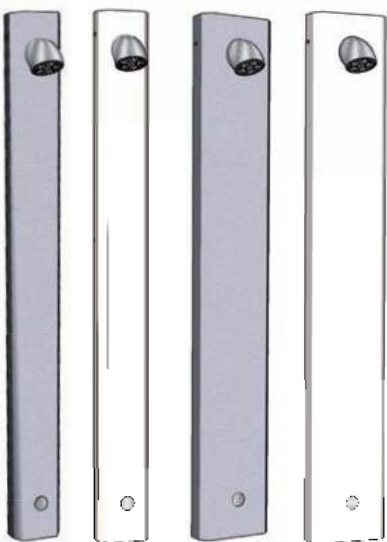

Reserve onderdelen

Art.	Omschrijving
9600100	Waterbesparende douchekop Easy

Douchepaneel Easy - Piëzo bediening met batterij, programmeerbaar

- Loggere Easy RVS robuust douchepaneel, voor koud of voorgemengd water. Met waterbesparende verchroomde vandaalbestendige, onderhoudsarme douchekop met Easy clean antikalk sproeiplateau. Volumestroom 6 l/min. Zelfsluitende piëzo druktoetsbediening, instelbare douchetijd en cyclusspoeling. Incl. 1/2" 6V -DC bi-stabiel magneetventiel en "Lithium XTRA" batterij met extreem lange levensduur van >10 jaar.
- **Materiaal:**
  RVS, AISI 304, dikte 1,5mm.
  Afwerking geborsteld RVS of wit geëpoxideerd.
- **Afmetingen:**
  Easy I: B 110 x D 60 x H 1100 mm
  Easy II: B 170 x D 60 x H 1100 mm
- **Aansluitingen:**
  Flexibele slangaansluiting 1/2"

Art.	Omschrijving
769006	Douchepaneel Easy I in RVS Piëzo met batterij, programmeerbaar
769007	Douchepaneel Easy I, wit geëpoxideerd Piëzo met batterij, programmeerbaar
769106	Douchepaneel Easy II in RVS Piëzo met batterij, programmeerbaar
769107	Douchepaneel Easy II, wit geëpoxideerd Piëzo met batterij, programmeerbaar

Reserve onderdelen

Art.	Omschrijving
9600100	Waterbesparende douchekop Easy