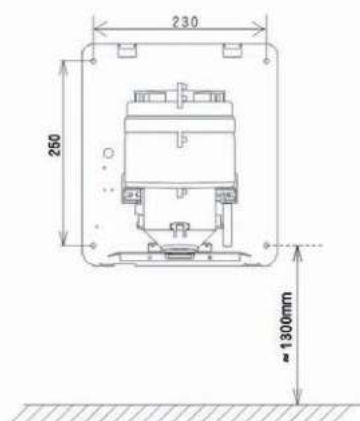

Handdroger Notos 9

- Elektronische handdroger met rvs behuizing voor wandbevestiging. Zeer sterke elektronische motor geactiveerd door infrarood sensor. Met indicatieled groen/rood. Droogtijd 7-12 seconden. Detectieafstand 12 cm (+/- 3 cm). Automatische uitschakeling na 60 seconden. Incl. RVS schroeven en pluggen.
- **Voeding:** AC220-240V, 50/60 Hz,
- **Vermogen:** 1800 W
- **Materiaal:** RVS, AISI 304, dikte 1,5 mm, afwerking geborsteld RVS, wit of zwart.
- **Afmetingen:** B 270 x D 170 x H 310 mm
  Aanbevolen installatiehoogte 1200 mm
  voor mindervaliden: 970 mm, voor kinderen: 900 mm

Art.	Omschrijving
850905	Handdroger Notos RVS
850906	Handdroger Notos wit
850907	Handdroger Notos zwart

Reserve onderdelen

Art.	Omschrijving
850909	Reserve onderdeel: printplaat
850908	Reserve onderdeel: verwarmingselement
850910	Reserve onderdeel: sensor

Handdroger Notos II

- Handdroger met rvs behuizing voor muurbevestiging, Ronde vormgeving die goed past bij de Contura III zeepdispenser, Motor wordt geactiveerd door de infrarood sensor. Looptijd 10 tot 12 seconden, Airspeed: 68m/s. Verkrijgbaar in 2 kleuren; geborsteld rvs en zwart geëpoxeerd. Waterproof klasse: IP13.
- **Filter:** Coarse filter.
- **Vermogen:** 500W.
- **Stroomvoorziening:** AC110V/AC220V, 50Hz-60Hz, 1150-1550W,
- **Materiaal:** Behuizing: RVS AISI 304, afwerking satijn glans of zwart
  Overige delen: Kunststof, zwart gekleurd
- **Afmetingen:** H280 x B153 x D162 mm

Art.	Omschrijving
870346	Handdroger Notos II - RVS
870347	Handdroger Notos II - zwart gekleurd