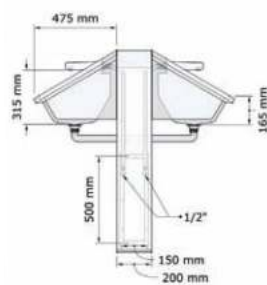

Waseiland Heavy Perfect Hansa Electra

- Waseiland met 2x RVS wasgoot Perfect II en Hansa kranen. 4 of 6 wasplaatsen. Vrijstaand RVS frame, 3 mm wanddikte en 2 toegangsluiken (1 per poot), kan vandaalbestendig aan de grond worden verankerd. Leidingwerk onder de goten en in het frame weggewerkt.
- **Materiaal frame:** RVS, AISI 304, dikte 3 mm, afwerking geborsteld.
- **Materiaal wasgoot:** RVS, AISI 304, dikte 1,2 mm, afwerking geborsteld.
- **Afmetingen:** D 1150 x H 1200 mm
  Lengte wasgoot en frame: zie onderstaande tabel.
  Andere maten op aanvraag.**
- **Aansluitingen:** Watertoevoer: 1/2" bin. dr.
  Afvoer: 40 mm

Art.	Omschrijving
471129*	Waseiland Heavy Perfect II 1220 mm (4 wasplaatsen), met elektronische kranen Hansa Electra koud of voorgegemgd water
471189*	Waseiland Heavy Perfect II 1820 mm (6 wasplaatsen), met elektronische kranen Hansa Electra koud of voorgegemgd water

Opties

Art.	Omschrijving
9350920*	Zeepdispenser Tubular, incl. batterij per wasplaats

Zonder * zijn voorraadproducten - *levertijd 4-6 weken - **levertijd op aanvraag
Brutoprijzen, excl. BTW - Franco vanaf € 500 - Projecten op aanvraag