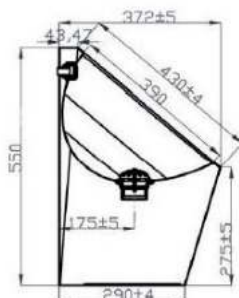

Urinoir Creativ

• Wandurinoir, bevestiging vanuit de sanitaire ruimte, met achterinlaat 1/2" met afvoerplug 1 1/4" met bolvormig RVS gaatjesrooster, sproeikop verchroomd messing, incl. sifon Ø 32mm. Eenvoudige montage met bijgeleverde s-clip en bevestigingsmateriaal.

• Materiaal:

RVS, AISI 304, dikte 1,2 mm, afwerking geborsteld.

• Afmetingen:

B 330 x D 372 x H 550 mm

• Aansluiting:

Aanvoer 1/2", afvoer 1 1/4", Ø 32 mm

Art.	Omschrijving
551510	Urinoir Creativ

Urinoir Creativ met thermisch spoelsysteem Futura Flush

Art.	Omschrijving
551531	Urinoir Creativ met Futura Flush, incl. batterijhouder.
551530	Urinoir Creativ met Futura Flush, incl. transformator

Urinoir Creativ met sensor gestuurd spoelsysteem Conti U28 (batterijhouder of transformator)

Art.	Omschrijving
551532 *	Urinoir Creativ met Conti U28, incl. installatiemodule U3L

Overige opties

Art.	Omschrijving
650023 *	Inbouwframe Easy Plus voor urinoirs
52914 *	Presto spoelsysteem voor groep urinoirs