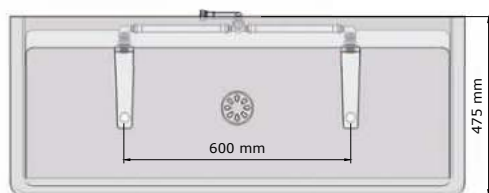

**Wastafelmengkraan met elleboogbediening
Easy Safe warm en koud water**

- Wastafelmengkraan Easy Safe met elleboogbediening. Inclusief flexibele aansluitingen 3/8" bin. dr. en bevestigingsset.

• **Materiaal:**
Kraanhuis: RVS AISI 304, hoogglans gepolijst
Hendel: messing verchroomd
Binnenwerk: Keramische cartouche

• **Afmetingen:**
234 mm hoog, kraanlengte: 110 mm

• **Aansluiting:**
Wateraanvoer: 3/8"

Art.	Omschrijving
980680	Wastafelmengkraan met elleboogbediening Easy Safe

Wasgoot Perfect II met elektronische kranen Hansa Electra koud of voorgemengd water