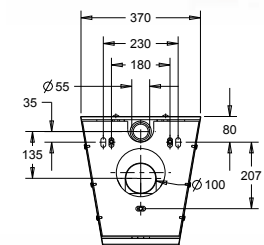

650771

Staan toilet Creativ II en III

• Staand toilet, diepspoel, geen scherpe kanten, hoeken of naden. Spoeling 6 l, geschikt voor drukspoeler of spoelreservoir, gaten voor het bevestigen van zitting voorgeboord maar voorzien van RVS-afdekplaatjes. Past op inbouwframes zoals bv. de meest gangbare van Geberit. Let op: Alleen van toepassing bij toiletten met zichtbare bevestiging.

• **Materiaal:**
RVS, AISI 304, dikte 1,2 - 2 mm, afwerking geborsteld.

• **Afmetingen:**
B 370 x D 550 x H 400 mm

• **Aansluiting:**
Aanvoer $\varnothing$ 55 mm, afvoer $\varnothing$ 100 mm

Art.	Omschrijving
650752	Staan toilet Creativ II met zichtbare bevestiging d.m.v. montageplaat en veiligheidsschroeven. Excl. bevestigingsmateriaal.
650753	Staan toilet Creativ II met onzichtbare bevestiging vanuit de technische ruimte. Incl. montage toegangsluik en bevestigingsmateriaal.
650771	Staan toilet Creativ III met zichtbare bevestiging d.m.v. montageplaat en veiligheidsschroeven. Excl. Muurbevestigingsmateriaal. Afvoer door de muur of door de vloer. Kunststof koppelstuk niet inbegrepen.

Staan toilet voor mindervaliden Creativ II

• Staand toilet voor mindervaliden, diepspoel, geen scherpe kanten, hoeken of naden. Spoeling 6 l, geschikt voor drukspoeler of spoelreservoir, gaten voor het bevestigen van zitting voorgeboord maar voorzien van RVS-afdekplaatjes. Past op inbouwframes zoals bv. de meest gangbare van Geberit. Let op: Alleen van toepassing bij toiletten met zichtbare bevestiging.

• **Materiaal:**
RVS, AISI 304, dikte 1,2 - 2 mm, afwerking geborsteld

• **Afmetingen:**
B 370 x D 700 x H 500 mm

• **Aansluiting:**
Aanvoer $\varnothing$ 55 mm, afvoer $\varnothing$ 100 mm