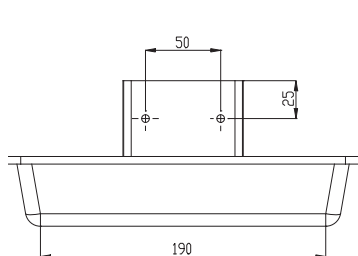

Lekbakhouder met kunststof bak

- Lekbakhouder met uitneembare kunststof bak. Alleen zilverkleurig verkrijgbaar.

• **Materiaal:**
Zie intro accessoires op pagina 229

• **Afmetingen:**
B 190 x D 190 x H 96 mm

Art.	Omschrijving
871564	Lekbak en houder ONE pure