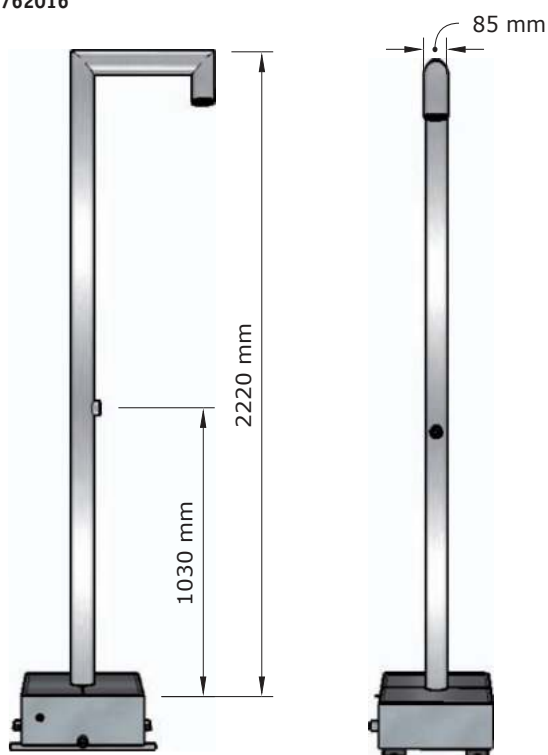

Tropic Square

762000
762015
762016