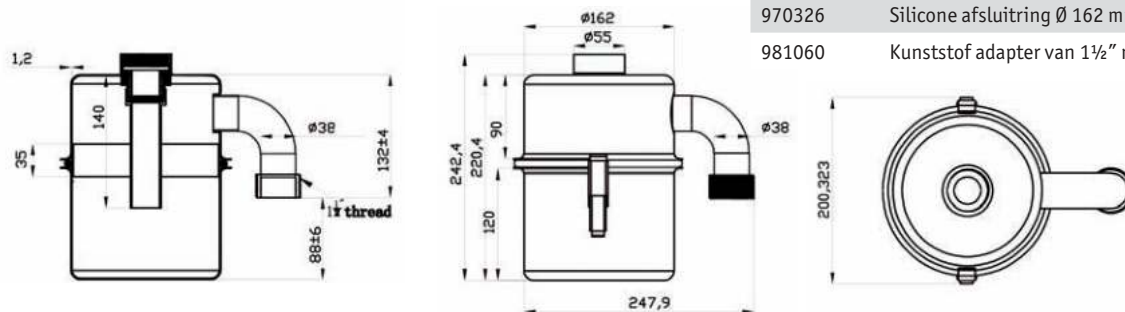

Reserve onderdelen

Art.	Omschrijving
970326	Silicone afsluitring Ø 162 mm
981060	Kunststof adapter van 1½" naar 1¼"