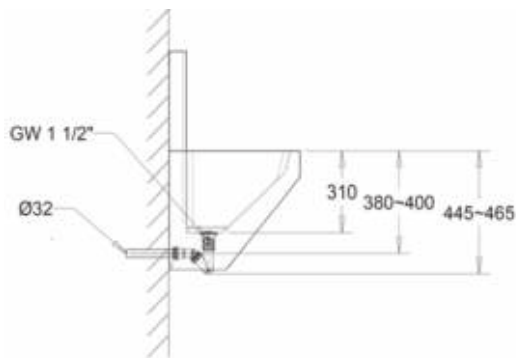

Wandhangende wasgoten

Aanbevolen kranen

Art.	Omschrijving
937100	RVS wandkraan Perfect Mix
11030711	Elektronische kraan Conti+ Lino W45
9225866	Elektronische kraan Hansa Electra
980150	Elek. kraanset EASY bestaande uit RVS wateruitloop, in spatwand ingebouwde sensor en magneetventiel. Op batterij
980151	Elek. kraanset EASY bestaande uit RVS wateruitloop, in spatwand ingebouwde sensor en magneetventiel. Met transformator

Chirurgen wasmeubel Creativ

Wasmeubel voor medische instellingen, afgeschuind voorfront, spatwand naadloos opgetrokken. Binnenhoeken afgerond, hetgeen een zeer hygiënisch en snelle reiniging mogelijk maakt. Verborgen wandmontage met ophangstrip en bevestigingsmateriaal. Versterkte installatiwand t.b.v. kranen, compleet met leidingen indien met kranen geleverd. Het wasmeubel Creativ is ontworpen voor toepassingen in ziekenhuizen als chirurgen wasplaats maar kan ook gebruik worden in industriële omgevingen of in laboratoria. Het model Creativ onderscheidt zich van het model Standaard doordat er uit hygiëne en privacy redenen per wasplaats een eigen waterafvoer is voorzien. Het wasmeubel wordt standaard geleverd met een open onderkant maar tegen een meerprijs kan de onderkant gesloten worden met een toegangsluik dat gemonteerd wordt met imbus veiligheidsschroeven (bitje meegeleverd).

Voor nog meer privacy kan gekozen worden voor het model met een 40 mm dikke RVS scheidingswand tussen de wasplaatsen, de Creativ Plus.

Het wasmeubel CREATIV kan geleverd worden met 1, 2 of 3 wasplaatsen, resp. 800, 1600 en 2400mm breed.

- **Materiaal:**
  RVS, AISI 304, dikte 1,2mm, afwerking geborsteld.
- **Afmetingen:**
  Buitenmaat wastafel: D 520 x H 830 mm
  Binnenmaat wastafel: D 410 x H 450 mm
- **Aansluitingen:**
  Afvoerplug 1 1/2" met licht gebold gaatjesrooster Ø 83mm, incl. sifon Ø 32 mm, zonder overloop.

Art.	Omschrijving
480080**	Industriële wasmeubel Creativ 800 mm breed - open bodem
485160**	Industriële wasmeubel Creativ 1600 mm breed - open bodem
485240**	Industriële wasmeubel Creativ 2400 mm breed - open bodem
480081**	Industriële wasmeubel Creativ 800 mm breed Gesloten bodem met toegangspaneel
485161**	Industriële wasmeubel Creativ 1600 mm breed Gesloten bodem met toegangspaneel
485241**	Industriële wasmeubel Creativ 2400 mm breed Gesloten bodem met toegangspaneel

Wasmeubel Creativ Plus met scheidingswand(en)

Art.	Omschrijving
485162**	Industriële wasmeubel Creativ Plus 1600 mm breed - open bodem met één 40 mm scheidingswand
485242**	Industriële wasmeubel Creativ Plus 2400 mm breed - open bodem met twee 40 mm scheidingswanden
485163**	Industriële wasmeubel Creativ Plus 1600 mm breed - gesloten bodem met één 40 mm scheidingswand
485243**	Industriële wasmeubel Creativ Plus 2400 mm breed - gesloten bodem met twee 40 mm scheidingswanden

Opties

Art.	Omschrijving
910903	Kraangat