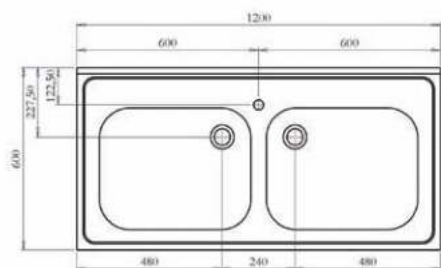

Opties

Art.	Omschrijving
32409*	Standpijp 280 mm
981056*	Afdekdop om kraangat af te sluiten

Keukenspoelbak Eureka II - 600

- RVS grootkeuken spoelbakken met een diepte van 600 mm en een 100 mm hoge hygiënische opstaande rand. Versterkt afdruiptak met ribbels, rechts of links geplaatst. Gemakkelijk reinigbaar door glad afgewerkte lasnaden.

Stabiel onderstel, RVS poten van 758 mm. Met of zonder aflegschap. CNS-buis incl. Hoogteregeling om oneffenheden in de vloer op te vangen, met kraangat Ø31 mm, 1½" afvoerplug, incl. RVS standpijp 280 mm.

Materiaal

RVS, AISI 304, dikte 1,0 mm, afwerking geborsteld.

Afmetingen:

Hoogte: 900 mm

Diepte: 600 mm

Spoelbak: B 500 x 400 x 300 mm

Breedte: zie modellen in onderstaande tabel:

Art.	Omschrijving
323601*	Keukenspoelbak Eureka II: 2 spoelbakken zonder aflegschap B 1200 x D 600 x H 900 mm
323651*	Keukenspoelbak Eureka II: 2 spoelbakken met aflegschap B 1200 x D 600 x H 900 mm
323602*	Keukenspoelbak Eureka II: 1 spoelbak met afdruiptak (rechts) zonder aflegschap B 1200 x D 600 x H 900 mm
323652*	Keukenspoelbak Eureka II: 1 spoelbak met afdruiptak (rechts) met aflegschap B 1200 x D 600 x H 900 mm
323603*	Keukenspoelbak Eureka II: 1 spoelbak met afdruiptak (links) zonder aflegschap B 1200 x D 600 x H 900 mm
323653*	Keukenspoelbak Eureka II: 1 spoelbak met afdruiptak (links) met aflegschap B 1200 x D 600 x H 900 mm
323604*	Keukenspoelbak Eureka II: 2 spoelbakken met afdruiptak (rechts) zonder aflegschap B 1400 x D 600 x H 900 mm
323654*	Keukenspoelbak Eureka II: 2 spoelbakken met afdruiptak (rechts) met aflegschap B 1400 x D 600 x H 900 mm
323605*	Keukenspoelbak Eureka II: 2 spoelbakken met afdruiptak (links) zonder aflegschap B 1400 x D 600 x H 900 mm
323655*	Keukenspoelbak Eureka II: 2 spoelbakken met afdruiptak (links) met aflegschap B 1400 x D 600 x H 900 mm
323606*	Keukenspoelbak Eureka II: 2 spoelbakken met afdruiptak (rechts) zonder aflegschap B 1800 x D 600 x H 900 mm
323656*	Keukenspoelbak Eureka II: 2 spoelbakken met afdruiptak (rechts) met aflegschap B 1800 x D 600 x H 900 mm
323607*	Keukenspoelbak Eureka II: 2 spoelbakken met afdruiptak (links) zonder aflegschap B 1800 x D 600 x H 900 mm
323657*	Keukenspoelbak Eureka II: 2 spoelbakken met afdruiptak (links) met aflegschap B 1800 x D 600 x H 900 mm