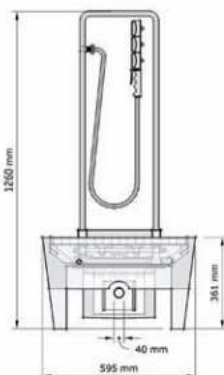

Reserve onderdelen

Art.	Omschrijving
44502200	Reserve set handborstel met slang
44502220	Reserve borsteltjes (per stuk)