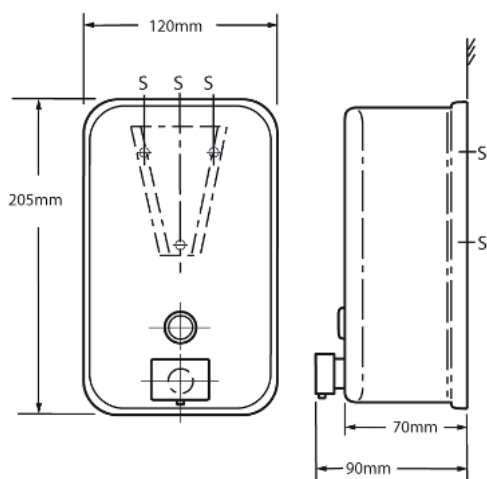

• **Materiaal:**

RVS, AISI 304, afwerking satijn.

• **Afmetingen:**

B 205 x D 90 x H 120 mm

Inhoud: 1,2 liter

Aanbevolen installatiehoogte van vloer tot bovenkant zeepverdeler: 1000 - 1200 mm

Art.	Omschrijving
840050	Zeepverdeler Easy I