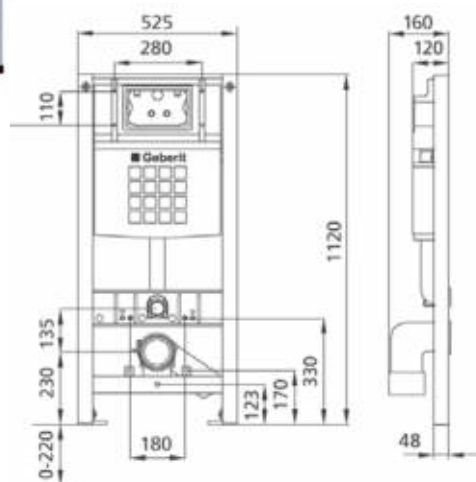

Inbouwframe Safety Plus voor toiletten

• Inbouwframe Safety Plus voor vandaalbestendige toiletaansluiting door bevestiging met 3 of 4 bevestigingspunten. Geberit spoelreservoir met frontbediening (exclusief) en 3 of 6 liter spoeling. Incl. afvoerbocht, horizontaal of verticaal Ø 100 mm. Geluidsisolierend.

Voordelen:

- Voorzien van een Geberit Sigma spoelreservoir, bediening van voor. Bediening niet ingebrepen.
- Kan uitgevoerd worden in combinatie met Loggere bedieningssystemen.
- Voorziening voor geluidsisolerende vandaalbestendige bevestiging
- Bevestiging met 3 of 4 bevestigingspunten (Passend op alle Loggere toiletten)
- Indien gewenst op 6 plaatsen aan muur te monteren
- Geluidsisolerende steunbeugel voor toilet water afvoerbuïs.

Art.	Omschrijving
650024*	Inbouwframe Safety Plus geschikt voor 3- of 4-punts toiletbevestiging

Opties

Art.	Omschrijving
970912	Vandaalbestendige bedieningsplaat voor inbouwframe Safety Plus met Geberit pneumatische bediening
970913*	Vandaalbestendige bedieningsplaat voor inbouwframe Safety Plus met piëzodrukker en Geberit Hytronic