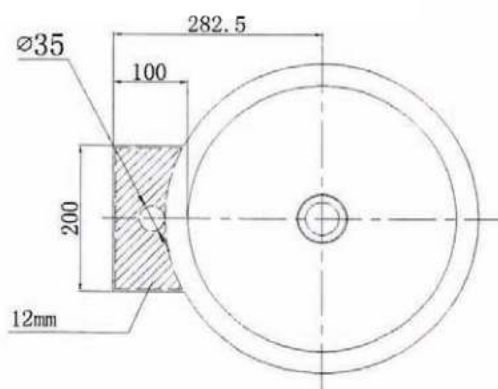

Wastafelzuil Neopolis

• Wastafelzuil, staande uitvoering, aan- en afvoer via de muur, bevestiging met steun tegen muur, zonder kranen. Standaard zonder kraangat, optioneel met kraangat te bestellen. Incl. extra versterking voor kraanmontage.

• **Materiaal:** RVS, AISI 304, dikte 1,2mm, afwerking geborsteld.

• **Afmetingen:** Buiten-Ø: 425mm, binnen-Ø: 365mm, hoogte: 880mm, breedte rand: 30mm.

• **Aansluiting:** Afvoerplug 1¼" met licht gebold gaatjesrooster Ø 65mm, incl. sifon, zonder overloop. Ø 32 mm.

Art.	Omschrijving
130400	Neopolis staande wastafel met ronde waskom, zonder kraangat.

Aanbevolen kranen

Art.	Omschrijving
16200011*	Elek. wastafelkraan Ultra Public GM10 op batterij
16404011*	Elektronische wandkraan Ultra op batterij

Art.	Omschrijving
910903	Kraangat