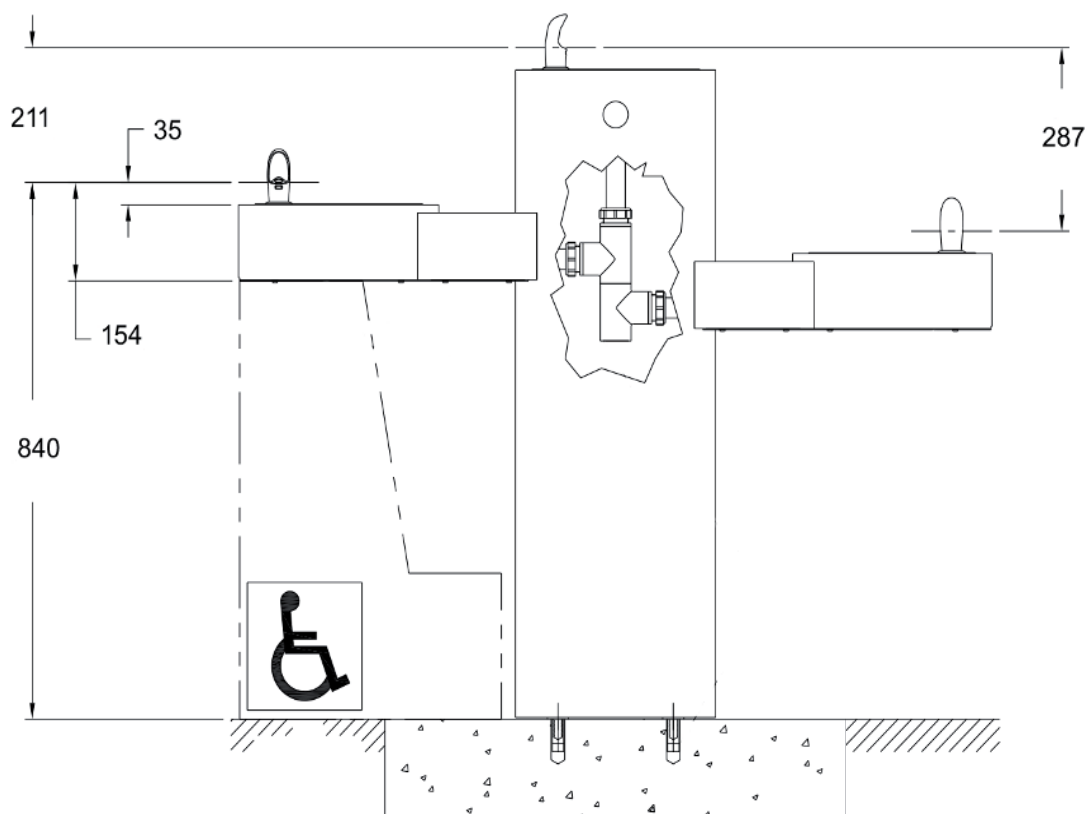

Opties

Art.	Omschrijving
974100**	Anti-vries voorziening voor vrijstaande buiten drinkfonteinen

Basiskleuren drinkfonteinen STAR: (andere kleuren op aanvraag)