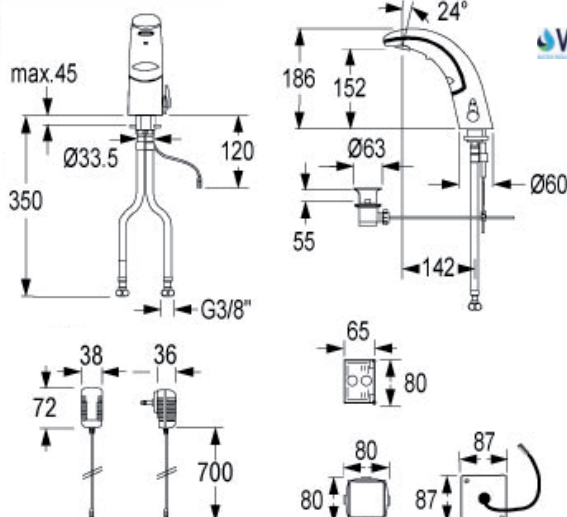

- **Materiaal**
Messing, verchroomd, hoogglans gepolijst.

- **Afmetingen:**
Hoogte: 270 mm

- **Aansluiting:**
Gevlochten RVS slang 3/8" x 380 mm

- **Normen:**
CE, DVGW, WRAS, ACS en SINTEF.

Art.	Omschrijving
9270170	Elektronische laboratoriumkraan Dolphin SB incl. IP67 batterijhouder en batterijen
9270180	Elektronische laboratoriumkraan Dolphin SB incl. transformator 220/9V