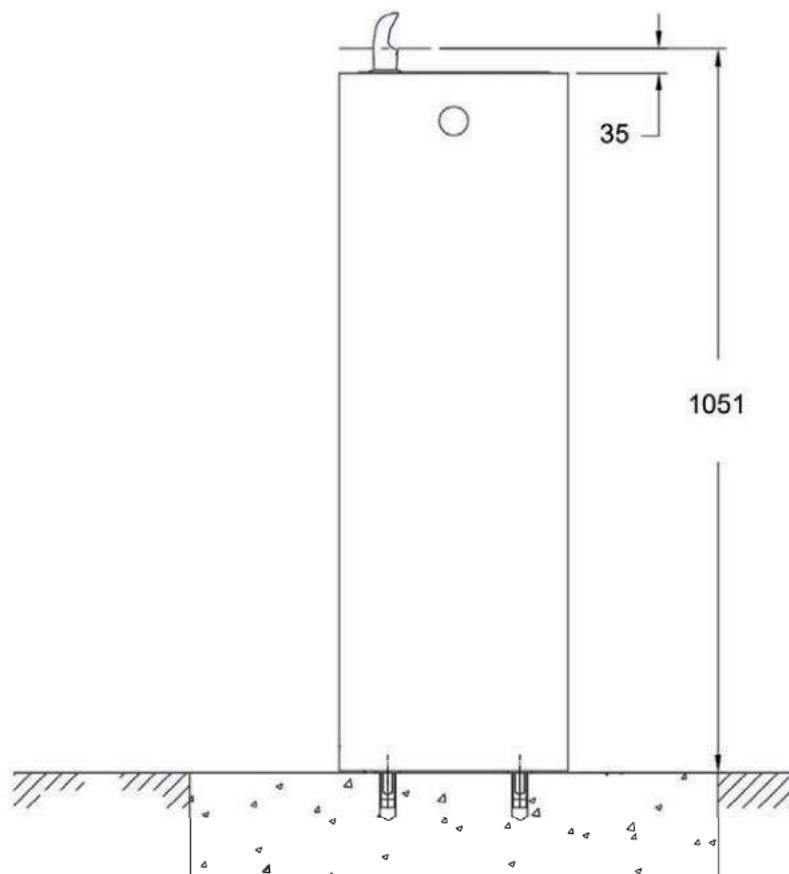

Opties

Art.	Omschrijving
974100**	Anti-vries voorziening voor vrijstaande buiten drinkfonteinen

Basiskleuren drinkfonteinen STAR: (andere kleuren op aanvraag)