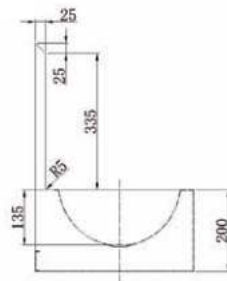

Hygiëne wastafel 2E

• Hygiënische wastafel voor wandmontage met ronde ingeperste waskom, bediening d.m.v. elektronische kraan, met spatwand 360 mm. Geleverd met flexibele leidingen, afvoerplug 1¼" en sifon. Zeer geschikt voor horeca en voedingsindustrie.

• Materiaal

RVS, AISI 304, dikte 1,0 mm, afwerking geborsteld.

• Afmetingen:

B 400 x D 390 x H 560 mm
Waskom Ø 300 mm

• Aansluitingen:

Watertoevoer: ½"
Afvoer: Ø 32 mm

Art.	Omschrijving
130713	Hygiëne wastafel 2E met IR kraan Umaxx (13304011) - batterij
130717	Hygiëne wastafel 2E met IR kraan Dolphin (9270100) - batterij
130721*	Hygiëne wastafel 2E met IR kraan Flamingo (10090211) - batterij
130725**	Hygiëne wastafel 2E uitgevoerd in RVS AISI 316 i.p.v. 304 met IR kraan Umaxx (13304011) - batterij

Opties

Art.	Omschrijving
870618	Zeepdispenser met elleboogbediening (0,5L)
840101	Elek. zeep- of desinfecterende gel verdeler Mini Eureka (0,7L) op batterijen, met dubbelzijdige tape te bevestigen