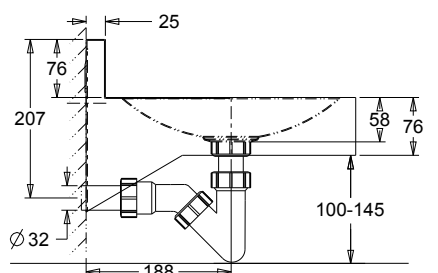

Drinkfonteinen

LOGGERE heeft een ruim assortiment drinkfonteinen samengesteld. Van hangende of vrijstaande modellen tot drinkfonteinen met koeling. Alle producten zijn vervaardigd uit RVS. De hoge kwaliteit maakt deze producten geschikt voor vliegvelden, trein- of busstations, onderwijsinstellingen, campings, sportverenigingen, etc.

We leggen graag aan u uit hoe ons assortiment wordt ingedeeld:

- **Hangende drinkfonteinen:**
  De hangende drinkfonteinen van LOGGERE zijn wandmodellen met een ronde kom. Het bevestigingsmateriaal zelf wordt niet meegeleverd.
- **Staande drinkfonteinen:**
  We bieden twee staande drinkfonteinen aan. Een staand model waarbij de aan- en afvoer via de muur gaat en een volledig vrijstaand model waarbij dit via de vloer gaat.
- **Drinkfonteinen met koeling:**
  De drinkfonteinen met het koelsysteem bieden de gebruiker fris water aan met een temperatuur van ongeveer 10°C.
- **Anti-suïcidale drinkfonteinen:**
  De drinkfonteinen zijn vandaalbestendig en hebben afgeronde hoeken.

Hangende drinkfontein Easy I

- Wandmodel, ronde kom, afvoerplug 1¼" met RVS gaatjesrooster; aan- en afvoer via muur. Incl. verchroomd messing wateruitloop met geïntegreerde drukknop (ook wel bubbler genoemd). Bubbler voorzien van anti-draaizekering. Geïntegreerde wandconsoles, onderzijde open, incl. sifon, excl. bevestigingsmateriaal.

- **Materiaal:**
  RVS AISI 304, dikte 1,5 mm, afwerking geborsteld

- **Afmetingen:**
  B 350 x D 350 x H 225 mm
  Kom Ø 280 mm, D 50 mm
  Hoogte voorzijde: 78 mm

- **Aansluiting:**
  Aanvoer ½" (incl. gevlochten RVS slang ½" naar ¾")
  afvoer Ø 32 mm

Art.	Omschrijving
1311170	Drinkfontein Easy I + bubbler
1311180	Drinkfontein Easy I + bubbler met flexibele kunststof beschermkap
1311171	Drinkfontein Easy I + bubbler met infrarood sensor op batterijen (981045)

Opties

Art.	Omschrijving
981035	Bidonvuller ipv bubbler, aansluiting ½"
981036	Wateruitloop in combinatie met zwenkbare bidonvuller
981052	Bubbler met geïntegreerde knop met flexibele kunststof beschermkap t.b.v. artikel 1301601
981037L	Reserve bubbler t.b.v. artikel 1301601
981045	Bubbler met infrarood sensor
981044	Bidonvuller met infrarood sensor