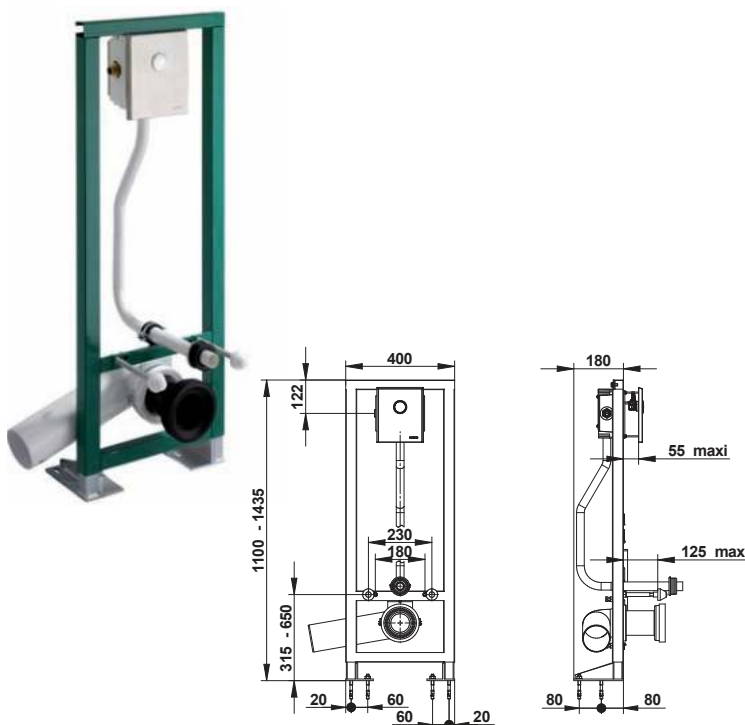

Inbouwframe PRESTO voor toiletten

- Aangepast inbouw-frame voor Creativ toiletten met 3 bevestigingspunten. Het zelfdragende montageframe van Presto geeft een grote vrijheid bij het ontwerpen van de lay-out van het sanitaire gedeelte.

- Incl. mechanisch Presto spoelsysteem voor toiletten. Een eenvoudige druk op de drukknop activeert de stroom van een constant volume water. Het frame is zelfdragend (vereist geen dragende muur) en onvervormbaar (structuur van versterkt metaal).

- Spoelklep voldoet aan de Europese normen (NF EN 12541).

- Geleverd incl. Drukknop geïntegreerd in geborstelde RVS AISI 304 afdekplaat, mechanisch spoelsysteem, spoelbuis, koppelstuk voor spoelbuis en afvoerbuis.

- **Materiaal:**
  Frame: groen geëpoxeerd staal. Overige delen: kunststof

- **Afmetingen:**
  B 400 x D 180 x H 1100/1435 mm

- **Aansluitingen:**
  Aanvoer 1/2", afvoer Ø 100mm

Art.	Omschrijving
18547*	Inbouwframe PRESTO voor toiletten