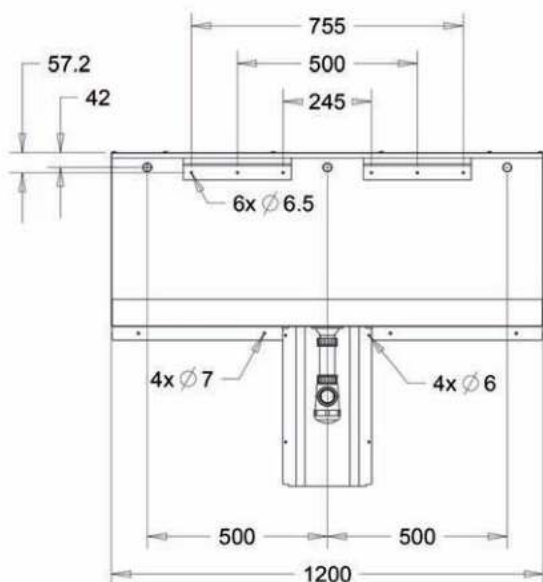

Hangende urinoirgoten