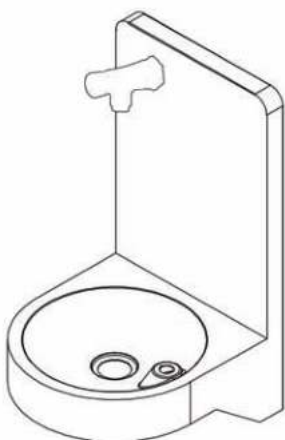

Hangende drinkfontein Easy II

- Wandmodel met spatwand, ronde kom, afvoerplug 1¼" met RVS gaatjesrooster; aan- en afvoer via muur; incl. verchroomd messing ½" wateruitloop met geïntegreerde drukknop (ook wel bubbler genoemd). Bubbler voorzien van anti-draaizekering. Geïntegreerde wandconsoles, onderzijde open, incl. sifon, excl. bevestigingsmateriaal. Inclusief gevlochten RVS slang ¾" naar ½" bin. dr. Op spatwand is een zelfsluitende wateruitloop gemonteerd die dient als bidonvuller.

Materiaal: RVS AISI 304, dikte 1,2mm, afwerking geborsteld

Afmetingen:
B 394 x D 365 x H 650 mm
Kom Ø 280 mm, D 50 mm
Hoogte voorzijde: 80 mm
Spatwand: B 325 x D 50 x H 500 mm

Aansluiting:
Aanvoer ½", afvoer Ø 32 mm

Art.	Omschrijving
1301606**	Hangende drinkfontein Easy II

Opties

Art.	Omschrijving
981052	Bubbler met geïntegreerde knop met flexibele kunststof beschermkap t.b.v. artikel 1301601
981037L	Reserve bubbler t.b.v. artikel 1301601
980062	Zelfsluitende wand bidonvuller
981045	Bubbler met infrarood sensor