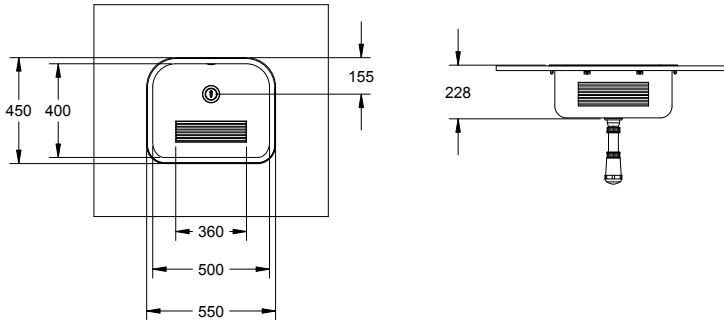

- **Materiaal**

RVS, AISI 304, dikte 0,9mm, afwerking geborsteld.

- **Afmetingen:**

B 550 x D 450 x H 230 mm

- **Aansluiting:**

Rooster afvoerplug 1½" met rubberen stop en ketting, incl. overloop, overloopgarnituur en sifon