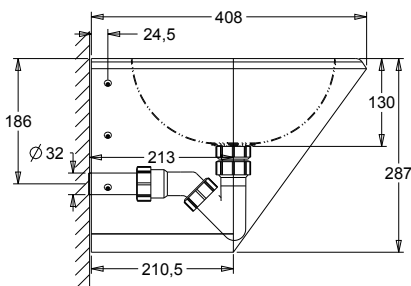

Vandaalbestendige wastafels

Wastafel Robusto 86

- Vandaalbestendige gesloten wastafel, met afgeronde rand. Zonder overloop compleet met ingeperst roosterafvoer, 1¼" en sifon Ø 32 mm. Bevestiging vanuit sanitaire of technische ruimte, montage middels extra zware muurconsole. (3 mm) Geschikt voor rolstoelgebruikers.

- **Materiaal:** RVS, AISI 304, dikte 1,2mm, afwerking geborsteld.

- **Afmetingen:** Buitenmaten: B 395 x D 410 x H 287 mm
  Waskom: Ø 300mm, diepte 125 mm

Art.	Omschrijving
135025	Wastafel Robusto 86 FM Bevestiging vanuit sanitaire ruimte.
135026**	Wastafel Robusto 86 RM Bevestiging vanuit technische ruimte.

Opties

Art.	Omschrijving
910903	Kraangat Ø 35mm
970934*	Kraan set bestaande uit piëzo, anti-suïcidaal wateruitloop (bubblor), magneetventiel en toebehoren

Justitie

135025 - FM