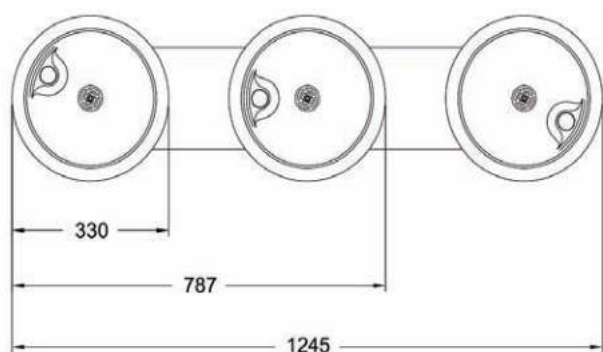

Opties

Art.	Omschrijving
974100**	Anti-vries voorziening voor vrijstaande buiten drinkfonteinen

Basiskleuren drinkfonteinen STAR: (andere kleuren op aanvraag)