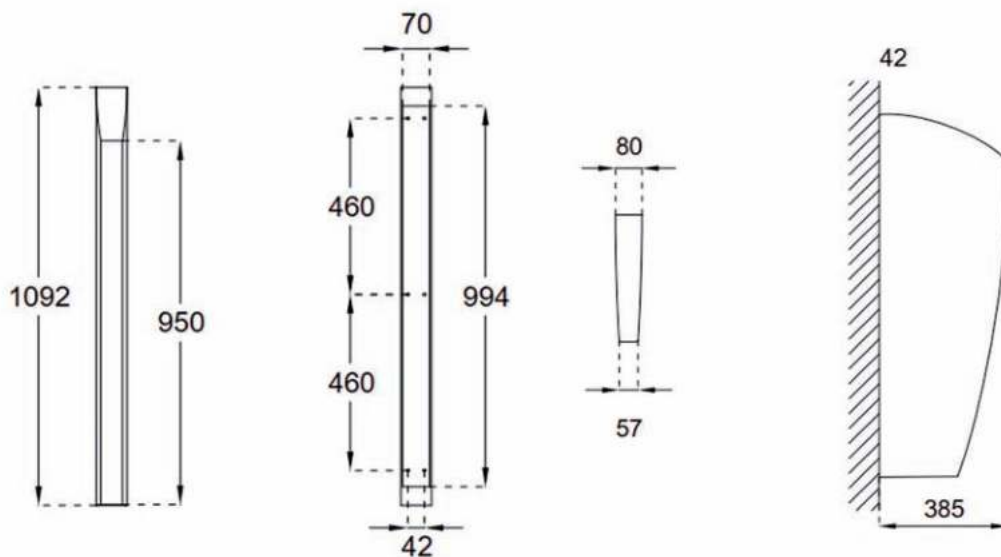

Urinoirschot Millinox Steel

- Mooi gevormd urinoirschot met afgeronde hoeken en naadloze afwerking, met verborgen bevestiging.
- **Materiaal:**
  RVS, AISI 304, dikte 1,25 mm, afwerking geborsteld.
- **Afmetingen:**
  B 80/57 x D 385 x H 1092 mm.

Art.	Omschrijving
820256	Urinoirschot Millinox Steel