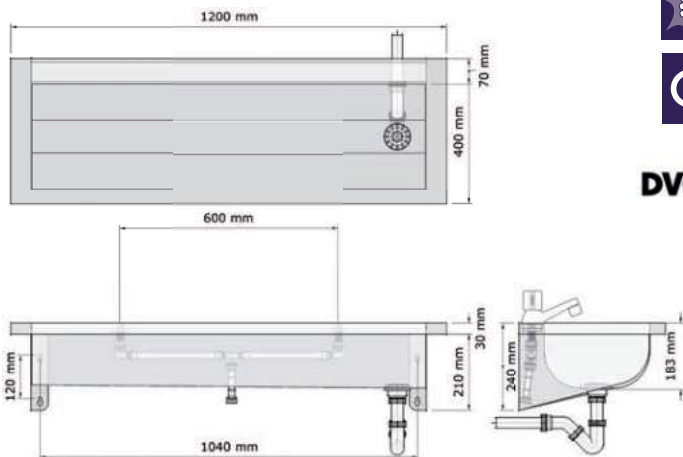

Wandhangende wasgoten Easy IV

Wasgoot Easy IV Hansa Nova

• Wasgoot zonder spatwand, voor wandmontage, met geïntegreerde muursteunen en kraanbalk incl. Hansa Nova kranen. Naar rechts aflopende, vlakke bodem. Wanden van de goot afgerond met angelaste zijkant.

• **Materiaal:**

RVS, AISI 304, dikte 1,2mm, afwerking geborsteld.

• **Afmetingen:**

D 400 x H 240 mm

Lengte wasgoot: zie onderstaande tabel.

Andere maten op aanvraag.**

• **Aansluitingen:**

Afvoerplug: 1½" met licht gebold gaatjesrooster Ø 83 mm, incl. sifon, zonder overloop. Afvoer: Ø 40 mm.

Art.	Omschrijving
424123	Wasgoot Easy IV Hansa Nova: 1200 mm, 2 wasplaatsen van 600 mm
424143	Wasgoot Easy IV Hansa Nova: 1400 mm, 2 wasplaatsen van 700 mm
424183	Wasgoot Easy IV Hansa Nova: 1800 mm, 3 wasplaatsen van 600 mm
424213	Wasgoot Easy IV Hansa Nova: 2100 mm, 3 wasplaatsen van 700 mm
424243	Wasgoot Easy IV Hansa Nova: 2400 mm, 4 wasplaatsen van 600 mm
424303	Wasgoot Easy IV Hansa Nova: 3000 mm, 5 wasplaatsen van 600 mm