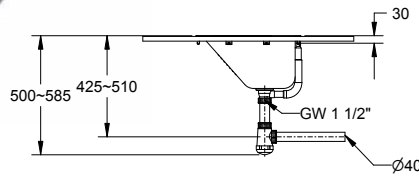

- **Materiaal**

RVS, AISI 304, dikte 0,9mm, afwerking geborsteld.

- **Afmetingen:**

B 550 x D 450 x H 230 mm

- **Aansluiting:**

Rooster afvoerplug 1½" met rubberen stop en ketting, incl. overloop, overloopgarnituur en sifon