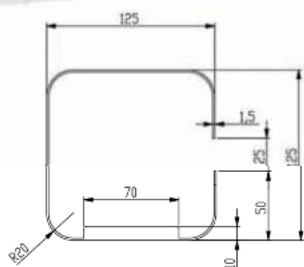

• **Afmetingen:**

B 200 x D 125 x H 125 mm

Art.	Omschrijving
870529*	Dubbele toilethouder ONE pure
870564*	Dubbele toilethouder ONE dark passion
870566*	Dubbele toilethouder ONE snowfall
870565*	Dubbele toilethouder ONE bronze
870562*	Dubbele toilethouder ONE brass
870563*	Dubbele toilethouder ONE copper