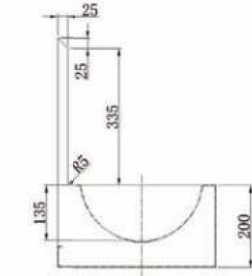

Hygiëne wastafel 2E

Hygiëne wastafel voor wandmontage met ronde ingeperste waskom, bediening d.m.v. elektronische kraan, met spatwand 360 mm. Geleverd met flexibele leidingen, afvoerplug 1¼" en sifon. Zeer geschikt voor horeca en voedingsindustrie.

Materiaal

RVS, AISI 304, dikte 1,0 mm, afwerking geborsteld.

Afmetingen:

B 400 x D 390 x H 560 mm

Waskom Ø 300 mm

Aansluitingen:

Watertoevoer: ½"

Afvoer: Ø 32 mm

13304011

9270170

10090211

Art.	Omschrijving
130713	Hygiëne wastafel 2E met IR kraan Umaxx (13304011) - batterij
130717	Hygiëne wastafel 2E met IR kraan Dolphin (9270170) - batterij
130721	Hygiëne wastafel 2E met IR kraan Flamingo (10090211) - batterij
130725	Hygiëne wastafel 2E uitgevoerd in RVS AISI 316 i.p.v. 304 met IR kraan Umaxx (13304011) - batterij