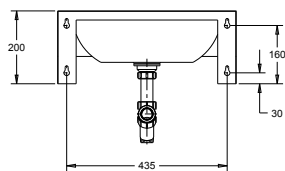

Wandwastafel Urban II

- Wastafel voor wandmontage, waskom in D-vorm.
- **Materiaal:** RVS, AISI 304, dikte 1,2mm, afwerking geborsteld.
- **Afmetingen:** B 610 x D 460 x H 225 mm.
- **Aansluiting:** Afvoerplug 1 1/4" met licht gebold gaatjesrooster Ø 65mm, incl. sifon, zonder overloop.

Art.	Omschrijving
130921	Wandwastafel Urban II

Aanbevolen kranen

Art.	Omschrijving
16200011*	Elek. wastafelkraan Ultra Public GM10 op batterij

16404011*	Elektronische wandkraan Ultra op batterij

Opties

Art.	Omschrijving
970293	Design sifon 1 1/4" of 1 1/2" - Ø 40 mm

910903	Kraangat

650017*	Muurinbouwframe voor wastafels met wandkranen

650016*	Muurinbouwframe voor wastafels met staande kranen