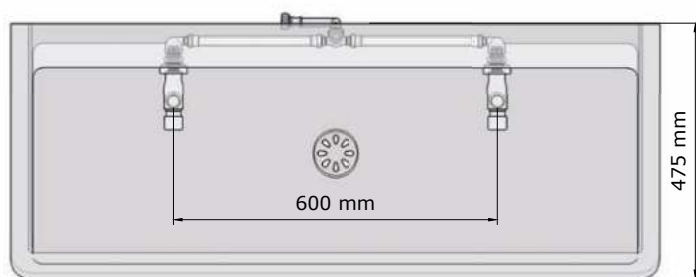

Art.	Omschrijving
470125	Wasgoot Perfect II: 1200 mm, incl. RVS kranen Tempo, koud of voorgegengd 2 wasplaatsen van 600 mm
470185	Wasgoot Perfect II: 1800 mm, incl. RVS kranen Tempo, koud of voorgegengd 3 wasplaatsen van 600 mm
470245	Wasgoot Perfect II: 2400 mm, incl. RVS kranen Tempo, koud of voorgegengd 4 wasplaatsen van 600 mm
470305	Wasgoot Perfect II: 3000 mm, incl. RVS kranen Tempo, koud of voorgegengd 5 wasplaatsen van 600 mm

Opties

Art.	Omschrijving
971901	2 mini S-clip's: extra stevige ophanging
9350920*	Zeepdispenser Tubular, incl. batterij