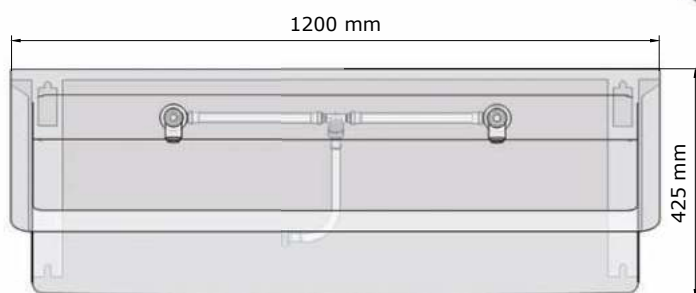

Art.	Omschrijving
470125	Wasgoot Perfect II: 1200 mm, incl. RVS kranen Tempo, koud of voorgegengd 2 wasplaatsen van 600 mm
470185	Wasgoot Perfect II: 1800 mm, incl. RVS kranen Tempo, koud of voorgegengd 3 wasplaatsen van 600 mm
470245	Wasgoot Perfect II: 2400 mm, incl. RVS kranen Tempo, koud of voorgegengd 4 wasplaatsen van 600 mm
470305	Wasgoot Perfect II: 3000 mm, incl. RVS kranen Tempo, koud of voorgegengd 5 wasplaatsen van 600 mm

Opties

Art.	Omschrijving
971901	2 mini S-clip's: extra stevige ophanging
9350920*	Zeepdispenser Tubular, incl. batterij