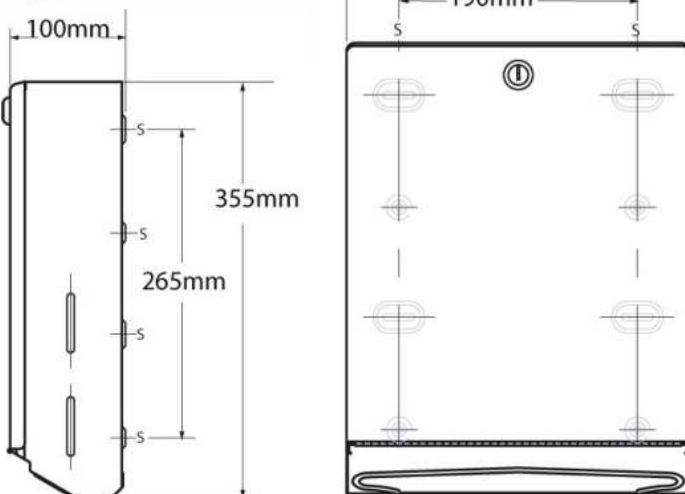

Opties

Art.	Omschrijving
840099	Reserve sleutel type I