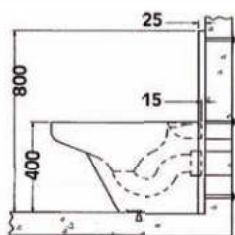

Vandaalbestendige toiletten

Staan toilet Urban met reservoir

• Staand vandaalbestendig toilet Urban met geïntegreerde ergonomisch gevormde toiletzitting; spoeling (6l), met toegangsluik; incl. RVS spoelreservoir van Geberit, met vandaalbestendige massieve RVS drukknoop. Onderkant spoelrand dicht afgewerkt, hetgeen de inspectie vereenvoudigt. Afvoer door de muur of door de vloer, pastuk voor vloer afvoer niet inbegrepen. Voorgeboorde bevestigingspunten voor toiletzitting afgedekt.

- **Materiaal:** RVS, AISI 304, dikte 2 mm, afwerking geborsteld.
- **Afmetingen:** B 370 x D 620 x H 790 mm
  Omkastung spoelreservoir: B 370 x D 149 x H 430 mm
- **Aansluiting:** Aanvoer reservoir 1/2", toilet Ø 55 mm, afvoer Ø 100 mm

Art.	Omschrijving
650770**	Toilet met reservoir Urban staand model, onzichtbare bevestiging met montagekluik; afvoer door muur of vloer.

Toiletten en urinoirs

Staan toilet Robusto II met spatwand

• Staand vandaalbestendig toilet Robusto II met geïntegreerde ergonomisch gevormde toiletzitting; spoeling (6l) geschikt voor drukspoeler of spoelreservoir; onderkant spoelrand dicht afgewerkt, hetgeen de inspectie vereenvoudigt, afvoer door muur. Toilet gelast tegen RVS wand zonder naden.

- **Materiaal:** RVS, AISI 304, dikte 2 mm, afwerking geborsteld.
- **Afmetingen:** Toilet: B 350 x D 585 x H 400 mm
  Spatwand: B 405 x D 25 x H 800 of 1000 mm
- **Aansluiting:** Aanvoer Ø 55 mm, afvoer Ø 100 mm

Art.	Omschrijving
950790**	Toilet met spatwand Robusto II, bevestiging vanuit de sanitaire ruimte tegen muur met bouten en pluggen.
950791**	Toilet met spatwand Robusto II, bevestiging vanuit de technische ruimte met draadeinden door de muur.

Opties en reserve onderdelen