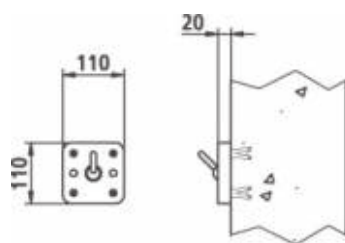

Veiligheidshaak Robusto

- Vierkante montageplaat voor opbouw met 1 haak. Bij zware belasting (vanaf ± 5kg) klapt deze veiligheidshaak naar beneden.
- **Materiaal:** RVS, AISI 304, dikte 2 mm, afwerking geborsteld.
- **Afmetingen:** B 110 x D 100 mm

Art.	Omschrijving
874024	Veiligheidshaak Robusto: Bevestiging vanuit de sanitaire ruimte
874025**	Veiligheidshaak Robusto: Bevestiging vanuit de technische ruimte