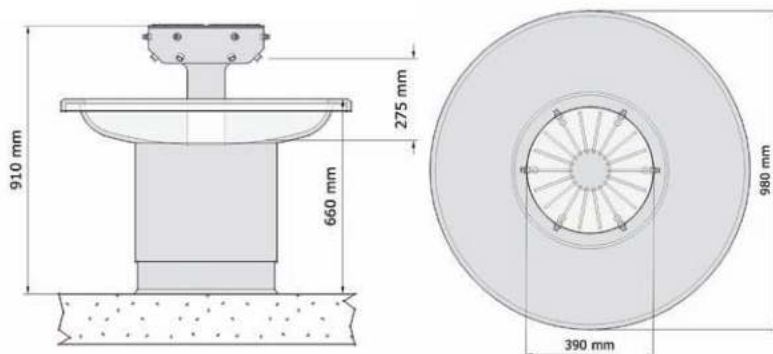

Wasfontein Robusto 6 Kids

- Verlaagde wasfontein, geschikt voor kinderen met 6 wasplaatsen. Schaal met centrale afvoer, geprofileerd deksel op armaturenkop, aan- en afvoer standaard via vloer. Individuele bediening.

• Materiaal:

Armaturenkop, de vandaalbestendige drukknoppen, de schaal en de zuil: RVS, AISI 304, dikte 2mm, afwerking geborsteld. Wateruitlopen: verchroomd messing. Binnenframe: gegalvaniseerd staal.

• Afmetingen:

Geschikt voor 6 kinderen: schaal Ø 972mm, hoogte schaal 660mm, hoogte zuil 916mm met armaturenkop.

• Aansluitingen:

Watertoevoer: 1/2", afvoer: 1 1/2". Afvoerplug met gebold RVS gaatjesrooster.

Art.	Omschrijving
441607**	Wasfontein Robusto 6 Kids met handbediening (voor 6 kinderen)
441608**	Wasfontein Robusto 6 Kids met voetbediening (voor 6 kinderen)
441609**	Wasfontein Robusto 6 Kids met sensorbediening (voor 6 kinderen)
130511**	Wasfontein Robusto 6 Kids met piëzodruktoets (voor 6 kinderen)

Opties

Art.	Omschrijving
881001**	Zeepdispenser
97010198	Thermostatische mengkraan