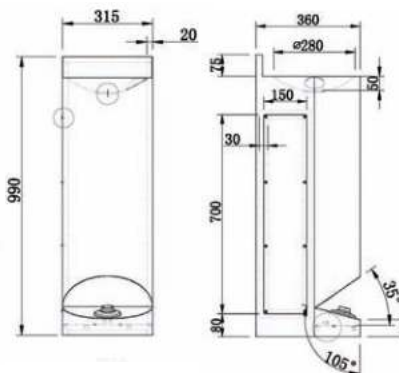

Staande drinkfontein met voetbediening Flow III

- Staande Drinkfontein met ronde kom, afvoerplug: 1¼" met RVS gaatjesrooster, incl. verchromde messing wateruitloop (ook wel bubbler genoemd). Bubbler voorzien van anti-draaizekering. Water aan- en afvoer via muur. Activatie kraan middels voetdrukker. Bevestiging tegen de muur via RVS toegangsluik. Toegangsluik bevestigd op meubel met RVS veiligheidsschroeven. Inclusief sifon, excl. bevestigingsmateriaal.

• **Materiaal:**
RVS AISI 304, dikte 1,2mm, afwerking geborsteld

• **Afmetingen:**
B 315 x D 360 x H 990 mm
Kom: Ø 280 mm x D 50 mm
Spatwand: H 75 mm

• **Aansluiting:**
Aanvoer ½" (incl. gevlochten RVS slang van ½" naar ¾" bin. dr.) afvoer Ø 32 mm

Art.	Omschrijving
1301605**	Staande drinkfontein met voetbediening Flow III