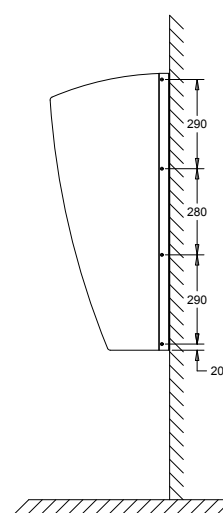

Urinoirschot Creativ

- Robuust Urinoirschot gemonteerd met een dubbel T-profiel en klinknagels voor wandmontage. Incl. bevestigingsmateriaal.
- **Materiaal:**
  Volkern (HPL) 12mm (Enkel verkrijgbaar in het wit)
  Aluminium T-profiel (natureel geanodiseerd)
- **Afmetingen:**
  B 12 x D 385 x H 900 mm.

Art.	Omschrijving
820704	Urinoirschot Creativ