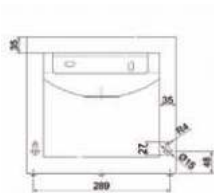

Hangende drinkfontein Flow I Senso met sensorbediening

Drinkfontein met ronde kom, wandmodel, afvoerplug 1¼" met RVS gaatjesrooster; aan- en afvoer via muur, incl. massief RVS wateruitloop (ook wel bubbler genoemd) met sensorbediening. Met afneembare bodemplaat.

Inclusief flexibele slang ¾" naar ½" bin. dr.

Inclusief sifon, watertoevoer ½", excl. bevestigingsmateriaal.

Optioneel met sensorgestuurde bidonvuller.

Materiaal:

RVS AISI 304, dikte 1,2mm, afwerking geborsteld

Afmetingen:

B 324 x D 360 x H 290 mm

Kom Ø 280 mm, D 50 mm

Hoogte voorzijde: 215 mm

Aansluiting:

Aanvoer ½", afvoer Ø 32 mm