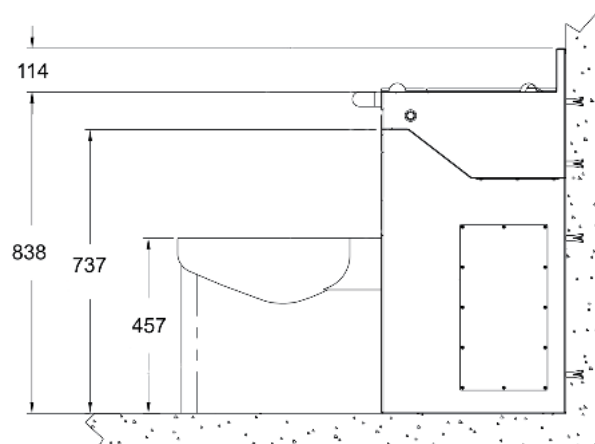

• **Aansluiting:**

Aanvoer toilet: Ø 55 mm, afvoer toilet: Ø 100 mm

Aanvoer wastafel: Afhankelijk van type kraan

Afvoer wastafel: Ø 32 mm

Art.	Omschrijving
670750**	Robusto 100 voor mindervaliden