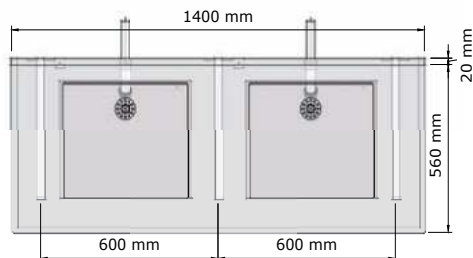

De polymeerbetonnen wastafels kan u verkrijgen in verschillende kleuren:

Basiskleuren:

Kleuren met toeslag 15%:

Meervoudige wastafels: Polymeer

Meervoudige wastafel Quadro

- Meervoudige wastafel vervaardigd uit Polymeerbeton, voorzien van vierkante kommen. Voorzien van schort aan voorzijde (150 mm hoog). Bevestiging met behulp van muurconsole. Leverbaar met gaten voor kranen en zeepdispensers. Kom kan op verschillende afstanden van de muur geplaatst worden. Met of zonder overloop. Wastafel altijd op maat gemaakt.