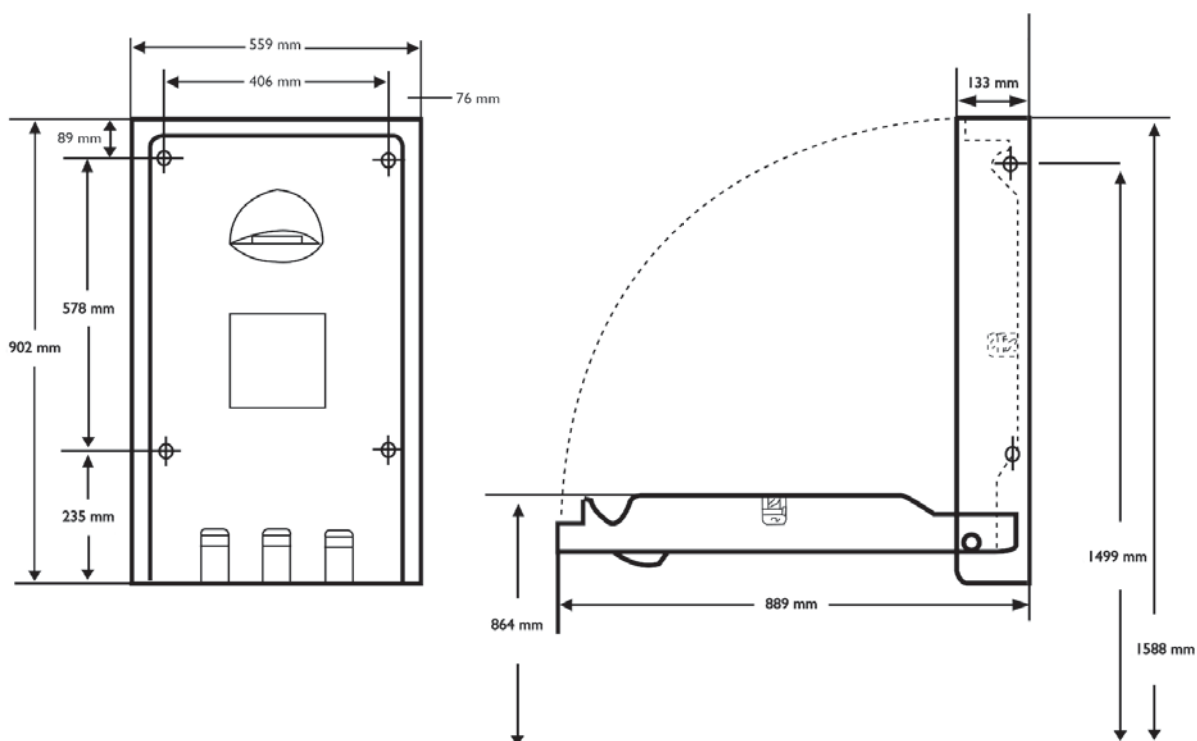

Zonder * zijn voorraadproducten - *levertijd 4-6 weken - **levertijd op aanvraag
Brutoprijzen, excl. BTW - Franco vanaf € 500 - Projecten op aanvraag