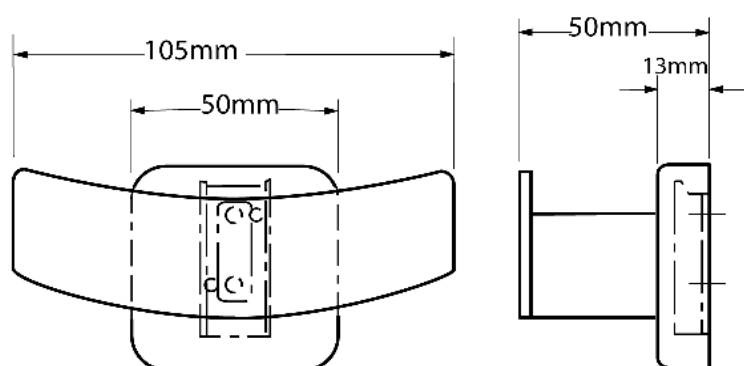

ROBTRICK

Jashaak Standaard Easy IV

- Kledinghaak, verborgen bevestiging.
- **Materiaal:**
  RVS, AISI 304, afwerking hoogglans.
- **Afmetingen:**
  B 50 x D 40 x H 50 mm
  Aanbevolen installatiehoogte voor mindervaliden: 965 - 1015 mm

Art.	Omschrijving
850150	Jashaak Standaard Easy IV

ROBTRICK

Jashaak Dubbel Easy IV

- Dubbele kledinghaak, verborgen bevestiging.
- **Materiaal:**
  RVS, AISI 304, afwerking hoogglans.
- **Afmetingen:**
  B 105 x D 50 x H 50 mm
  Aanbevolen installatiehoogte voor mindervaliden: 965 - 1015 mm

Art.	Omschrijving
850155	Jashaak Dubbel Easy IV