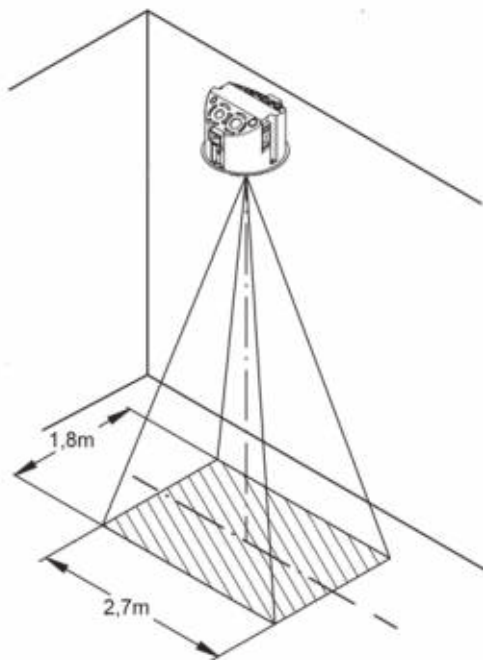

Presto plafond detectiesysteem voor urinoirspoeling

- Automatisch detectiesysteem door verbreking van een infraroodstraal. Systeem wordt in het (valse) plafond geplaatst in sanitaire ruimte. Geschikt voor 1 tot 6 urinoirs.

Automatische sluiting en looptijd van de spoeling is configureerbaar. Het debiet is instelbaar via de stopkraan Voorspoelen (uitschakelbaar) zodra gebruiker de detectiezone betreed. (duur van voorspoelen is gelijk aan de helft van de normale spoeltijd). Start van het spoelsysteem wordt automatisch geactiveerd 30s nadat gebruiker de zone heeft verlaten. De vertraging van 30s. wordt elke keer opnieuw geactiveerd zodra er een nieuwe gebruiker de zone betreedt en dit echter met maximale duur van 2 min. Waarna de spoeling gedwongen van kracht wordt.

Dit voor een omgeving van intensief gebruik. In het geval een nieuwe gebruiker de zone betreedt binnen 20s. na een spoeling, dan wordt het voorspoelen automatisch geannuleerd. Duur van het spoelen is instelbaar van 1 tot 20s. Voordeel van dit systeem is dat er minder moet worden ingebouwd in de sanitaire toestellen en/of muur.

- **Bijgesloten:**
  Beveiligde transformator 230 V AC / 12 V DC 10 VA – IP65
  Maximale plafond hoogte: 5m
  25 l/min (1 pers.) – 104 l/min (2 tot 6 pers.)
- **Aansluiting:**
  G 1/2" – G 3/4" /

Art.	Omschrijving
52453*	Presto plafond urinoirspoeling detectiesysteem. Kleine zone (1 persoon)
52454*	Presto plafond urinoirspoeling detectiesysteem. Grote zone (2 tot en met 6 personen)