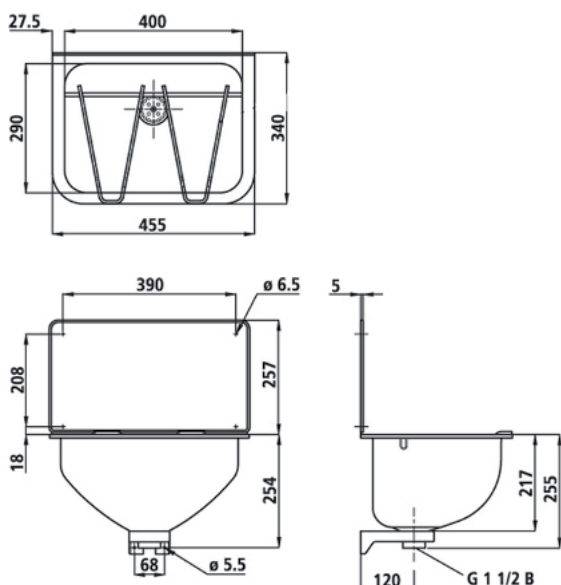

Uitgietbak Exclusiv

- Naadloos geperste uitgietbak met spatwand. Geleverd met glasvezel versterkt kunststof muursteun en afvoerplug 1½" met RVS gaatjesrooster, zonder overloop, incl. opklapbaar emmerrooster.
- **Materiaal**
  RVS, AISI 304, dikte 0,9mm, afwerking binnenkant en spatwand geborsteld. Buitenkant matglanzend.
- **Afmetingen:**
  Buitenmaat: B 455 x D 340 x H 217 mm
  Binnenmaat: B 400 x D 290 x H 217 mm
  Spatwand: B 450 x D 0,9 x H 250 mm
- **Aansluiting:**
  Afvoerplug 1½" met licht gebold gaatjesrooster Ø 83mm, incl. sifon, zonder overloop.

Art.	Omschrijving

234006	Uitgietbak Exclusiv

Aanbevolen kranen

Art.	Omschrijving

937100	RVS wandkraan Perfect Mix

11030711*	Elektronische kraan Lino W45

Reserve onderdelen

Art.	Omschrijving

234017	Reserve emmerrooster

234010	Reserve spatwand

274316	Reserveset: wandsteun (234006S) & afvoerplug (970318)

650021*	Inbouwframe Easy Plus voor uitgietbakken