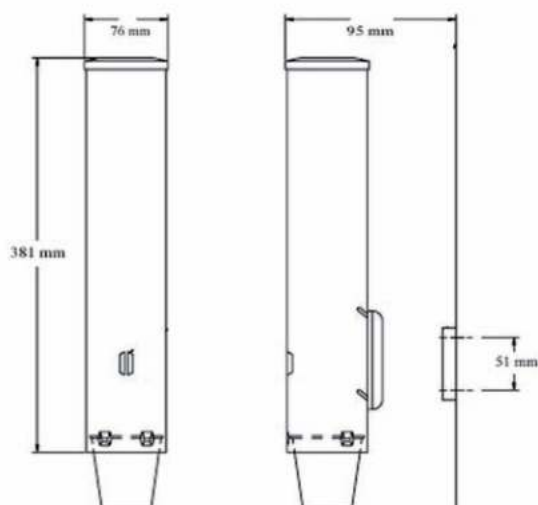

- **Materiaal**

RVS, AISI 304, dikte 1,25mm, afwerking geborsteld.

- **Afmetingen:**

B 118 x H 112 mm

Art.	Omschrijving
870787	Millinox classic: Heren
870788	Millinox classic: Dames
870789	Millinox classic: Baby-verzorging
870790	Millinox classic: Mindervaliden