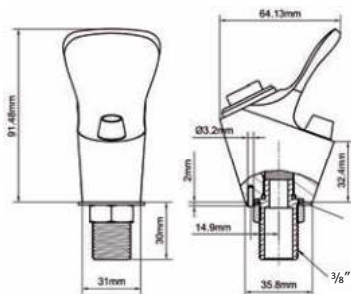

Zelfsluitende wateruitloop (bubbler) voor drinkfonteinen

- Zelfsluitende bubbler met geïntegreerde drukker voor drinkfonteinen. Norm: NSF.
- **Materiaal**
  Verchroomd messing - loodvrij
- **Afmetingen:**
  B 68 x H 97
- **Aansluiting:**
  Wateraanvoer: 3/8"

Art.	Omschrijving
981037L	Zelfsluitende bubbler voor drinkfonteinen