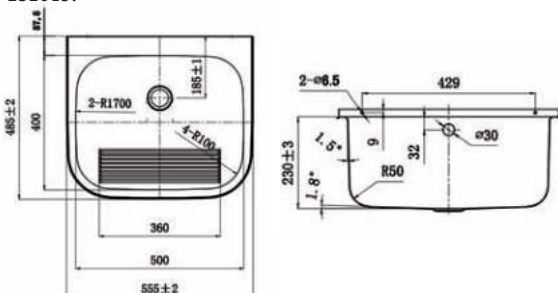

Industriële wasbakken

Inbouwwasbak Easy

- Naadloos geperste inbouwwasbak (opliggend) met schuin aflopende en geribbelde voorwand, incl. bevestigingsclips. Inclusief zaagsjabloon.

- **Materiaal**

RVS, AISI 304, dikte 0,9mm, afwerking geborsteld.

- **Afmetingen:**

B 550 x D 450 x H 230 mm

- **Aansluiting:**

Rooster afvoerplug 1½" met rubberen stop en ketting, incl. overloop, overloopgarnituur en sifon

Art.	Omschrijving
332030	Inbouwwasbak Easy

Aanbevolen kranen

Art.	Omschrijving
937100	RVS wandkraan Perfect Mix
980671	Zelfsluitende RVS wandkraan Tempo WI
11030711*	Elek. wandkraan Conti+ Lino W45
9225866	Elek. wandkraan Hansa Electra

Wasbak voor wandmontage Easy I, II en III

- Wasbak voor wandmontage met opstaande bord, naadloos geperst, met schuin aflopende en geribbelde voorwand,

- **3 modellen:**

Easy I geleverd met RVS wandsteun.

Easy II en III geleverd met kunststof wandsteun.

- **Materiaal**

RVS, AISI 304, dikte 0,8mm, afwerking geborsteld.

- **Afmetingen:**

Zie onderstaande tabel.

- **Aansluiting:**

Rooster afvoerplug 1½" met rubberen stop en ketting, incl. overloop, overloopgarnituur en sifon.

Art.	Omschrijving
232012	Wasbak voor wandmontage Easy I B 550 x D 450 x H 228 mm
232015	Wasbak voor wandmontage Easy II B 555 x D 485 x H 230 mm
232014	Wasbak voor wandmontage Easy III B 655 x D 530 x H 250mm

232015:

Aanbevolen kranen

Art.	Omschrijving
937100	RVS wandkraan Perfect Mix
980671	Zelfsluitende RVS wandkraan Tempo WI
11030711*	Elek. wandkraan Conti+ Lino W45
9225866	Elek. wandkraan Hansa Electra

Opties

Art.	Omschrijving
650021*	Inbouwframe Easy Plus voor was- en uitgietsbakken

Zonder * zijn voorraadproducten - *levertijd 4-6 weken - **levertijd op aanvraag
Brutoprijzen, excl. BTW - Franco vanaf € 500 - Projecten op aanvraag