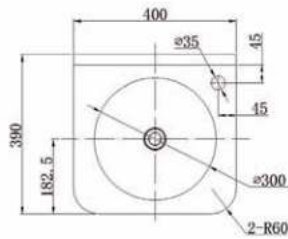

Hygiëne wastafel 2E

Hygiëne wastafel voor wandmontage met ronde ingeperste waskom, bediening d.m.v. elektronische kraan, met spatwand 360 mm. Geleverd met flexibele leidingen, afvoerplug 1¼" en sifon. Zeer geschikt voor horeca en voedingsindustrie.

Materiaal

RVS, AISI 304, dikte 1,0 mm, afwerking geborsteld.

Afmetingen:

B 400 x D 390 x H 560 mm

Waskom Ø 300 mm

Aansluitingen:

Watertoevoer: ½"

Afvoer: Ø 32 mm

13304011

9270170

10090211

Art.	Omschrijving
130713	Hygiëne wastafel 2E met IR kraan Umaxx (13304011) - batterij
130717	Hygiëne wastafel 2E met IR kraan Dolphin (9270170) - batterij
130721	Hygiëne wastafel 2E met IR kraan Flamingo (10090211) - batterij
130725	Hygiëne wastafel 2E uitgevoerd in RVS AISI 316 i.p.v. 304 met IR kraan Umaxx (13304011) - batterij