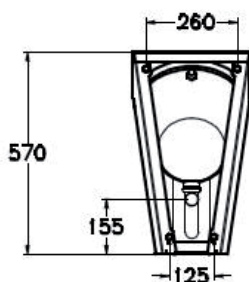

Urinoir Robusto

• Wandurinoir met gesloten bodem, onzichtbare bevestiging vanuit technische ruimte, bevestiging d.m.v. 4 draadeinden door de muur, met achterinlaat 1/2" met afvoerplug 1 1/4" met bolvormig RVS gaatjesrooster, sproeikop verchroomd messing, met gesloten bodem.

• Materiaal:

RVS, AISI 304, dikte 1,6 mm, afwerking geborsteld.

• Afmetingen:

B 330 x D 433 x H 570 mm

• Aansluiting:

Aanvoer 1/2", afvoer Ø 32 mm

Art.	Omschrijving
551522	Urinoir Robusto

Urinoir Robusto met thermisch spoelsysteem Futura Flush

Art.	Omschrijving
551534	Urinoir Robusto met Futura Flush, incl. batterijhouder.
551535	Urinoir Robusto met Futura Flush, incl. transformator

Presto spoelsysteem voor groep van urinoirs

Art.	Omschrijving
52914 *	Presto spoelsysteem voor groep urinoirs

Presto urinoir spoelsysteem voor installatie in de technische ruimte. Drukker wordt op de muur boven of naast het urinoir geplaatst. Geschikt voor muren met een dikte van 15 tot 200 mm.