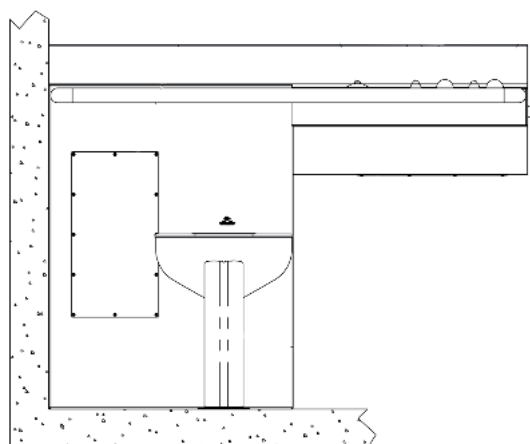

• **Aansluiting:**

Aanvoer toilet: Ø 55 mm, afvoer toilet: Ø 100 mm

Aanvoer wastafel: Afhankelijk van type kraan

Afvoer wastafel: Ø 32 mm

Art.	Omschrijving
670750**	Robusto 100 voor mindervaliden