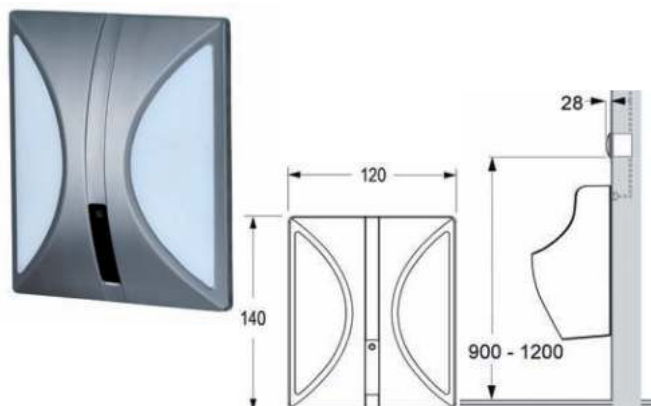

Conti U28 met RVS paneel (B 119 x D 6 x H 139 mm)

Art.	Omschrijving
20100001*	Elek. urinoirspoeler Conti U28, RVS incl. batterij en instal. module
20101001*	Elek. urinoirspoeler Conti U28, RVS incl. transformator en instal. module
20101601*	Elek. urinoirspoeler Conti U28, RVS d.m.v. centrale stroomvoorziening Inclusief installatie module