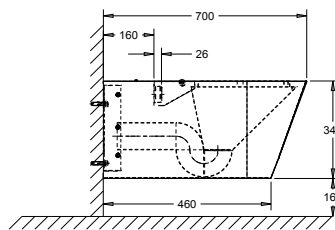

Art.	Omschrijving
650754	Wandhangend toilet voor mindervaliden Creativ I met zichtbare bevestiging d.m.v. RVS montageplaat 4mm en veiligheidsschroeven. Excl. bevestigingsmateriaal.
650755	Wandhangend toilet voor mindervaliden Creativ I met onzichtbare bevestiging met draadeinden vanuit de technische ruimte. Incl. bevestigingsmateriaal.