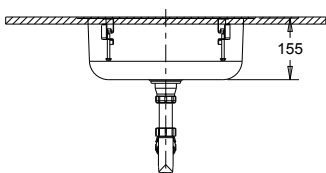

Inbouwasbak Clean

- Ronde inbouwasbak met overloop. Inliggend model incl. bevestigingsclips en zaagsjabloon.
- **Materiaal:** RVS, AISI 304, dikte 0,8mm, afwerking geborsteld.
- **Afmetingen:** Ø 440 mm, diepte 155 mm
  Uitsparing: Ø 410 mm
  Dikte plaat maximum 50mm
- **Aansluiting:** Korf-afvoerplug 1½" met uitneembare RVS zeef Ø 80mm, incl. overloop, overloopgarnituur en sifon. Ø 40 mm.

Art.	Omschrijving
133203	Inbouwasbak Clean met overloop