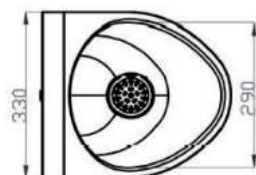

Materiaal:

RVS AISI 304, afwerking geborsteld

Afmetingen:

B 460 x D 380 x H 1000 mm (18 kg)

Art.	Omschrijving
130790	Mobiele RVS wastafel SOLO

Spoelklep 3/8"

Urinoir Creativ - Futura Flush

De hangende urinoirs van LOGGERE worden aangeboden met een Thermo Flush-systeem genaamd "Futura Flush". Dit is een systeem waarbij de spoeling van het urinoir geregeld wordt door een warmtesensor. Volgende eigenschappen maken van dit systeem een must: