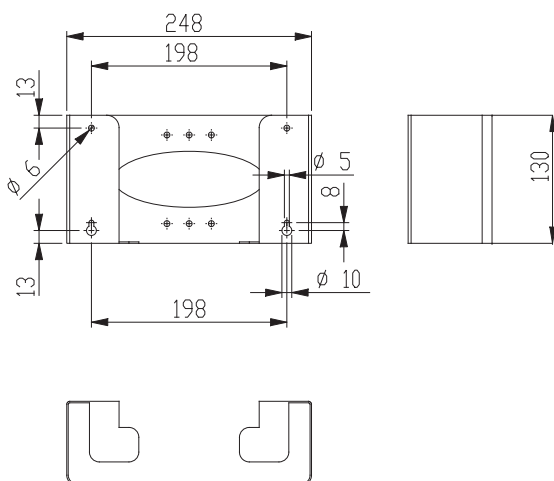

Hygiënische handschoendispenser

- Hygiënische handschoendispenser voor wandmontage. Designperforaties van 4 mm in de voorkant. Ovale opening voor uitgifte van handschoenen. Incl. RVS schroeven en pluggen

• **Materiaal:**
Zie intro accessoires op pagina 229

• **Afmetingen:**
B 248 x D 78 x H 130 mm

Art.	Omschrijving
871552	Handschoendispenser ONE pure
871553*	Handschoendispenser ONE dark passion
871557*	Handschoendispenser ONE snowfall
871554*	Handschoendispenser ONE bronze
871556*	Handschoendispenser ONE brass
871555*	Handschoendispenser ONE copper