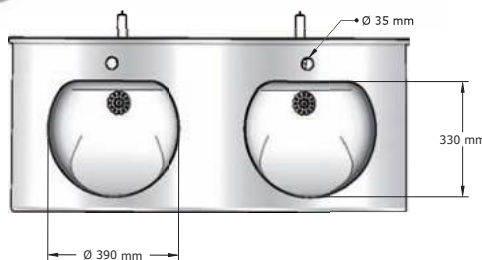

Opties

Art.	Omschrijving
910903	Kraangat

Meervoudige wastafel Comfort D

- Meervoudige wastafel Comfort D voor wandmontage met spatwand en waskom(men) in "D"-vorm. Met kraangaten.
- **Materiaal:** RVS, AISI 304, dikte 1,5 / 3,0 mm, afwerking geborsteld.
- **Afmetingen:** D 515 x H 200 mm. Hoogte spatwand: 50 mm. Lengte wasgoot: zie onderstaande tabel. Andere maten op aanvraag.**
- **Aansluiting:** Afvoerplug 1 1/4" met licht gebold gaatjesrooster Ø 65mm, incl. sifon, zonder overloop.

Art.	Omschrijving
432060**	Meervoudige wastafel Comfort D 600mm, 1 wasplaats van 600mm
432120	Meervoudige wastafel Comfort D 1200mm, 2 wasplaatsen van 600mm
432180	Meervoudige wastafel Comfort D 1800mm, 3 wasplaatsen van 600mm
432210**	Meervoudige wastafel Comfort D 2100mm, 3 wasplaatsen van 700mm

Aanbevolen kranen (prijs per wasplaats)

Art.	Omschrijving
64712	Zelfsl. wastafelkraan Presto Neo Duo
980664	Zelfsl. RVS wastafelkraan Tempo I
13304011	Elek. wastafelkraan Conti+ Umaxx

Opties

Art.	Omschrijving
910903	Kraangat

Zonder * zijn voorraadproducten - *levertijd 4-6 weken - **levertijd op aanvraag
Brutoprijzen, excl. BTW - Franco vanaf € 500 - Projecten op aanvraag