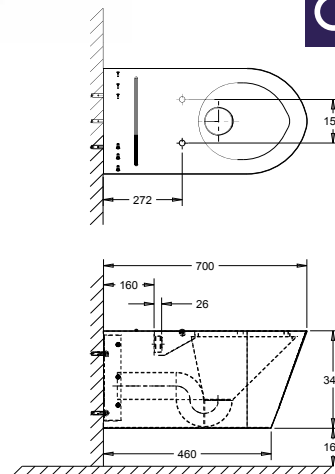

Wandhangend toilet Creativ I

- Wandhangend toilet, diepspoel, geen scherpe kanten, hoeken of naden. Spoeling 6 l, geschikt voor drukspoeler of spoelreservoir, gaten voor het bevestigen van zitting vorgeboord maar voorzien van RVS-afdekplaatjes.

Past op inbouwframes zoals bv. de meest gangbare van Geberit.
Let op: Alleen van toepassing bij toiletten met zichtbare bevestiging.

- **Materiaal:** RVS, AISI 304, dikte 1,2 - 2 mm, afwerking geborsteld.
- **Afmetingen:** B 370 x D 550 x H 340 mm
- **Aansluiting:** Aanvoer Ø 55 mm, afvoer Ø 100 mm

Art.	Omschrijving
650750	Wandhangend toilet Creativ I met zichtbare bevestiging d.m.v. montageplaat en veiligheidsschroeven. Excl. bevestigingsmateriaal.
650751	Wandhangend toilet Creativ I met onzichtbare bevestiging vanuit de technische ruimte. Incl. bevestigingsmateriaal.

Wandhangend toilet voor mindervaliden Creativ I

- Wandhangend toilet voor mindervaliden, diepspoel, geen scherpe kanten, hoeken of naden. Spoeling 6 l, geschikt voor drukspoeler of spoelreservoir, gaten voor het bevestigen van zitting vorgeboord maar voorzien van RVS-afdekplaatjes.

Past op inbouwframes zoals bv. de meest gangbare van Geberit.
Let op: Alleen van toepassing bij toiletten met zichtbare bevestiging.

- **Materiaal:** RVS, AISI 304, dikte 1,2 - 2 mm, afwerking geborsteld
- **Afmetingen:** B 370 x D 700 x H 340 mm
- **Aansluiting:** Aanvoer Ø 55 mm, afvoer Ø 100 mm

Art.	Omschrijving
650754	Wandhangend toilet voor mindervaliden Creativ I met zichtbare bevestiging d.m.v. RVS montageplaat 4mm en veiligheidsschroeven. Excl. bevestigingsmateriaal.
650755	Wandhangend toilet voor mindervaliden Creativ I met onzichtbare bevestiging met draadeinden vanuit de technische ruimte. Incl. bevestigingsmateriaal.

Opties voor Creativ toiletten