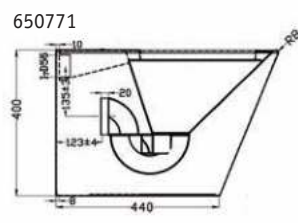

Staan toilet Creativ II en III

• Staand toilet, diepspoel, geen scherpe kanten, hoeken of naden. Spoeling 6 l, geschikt voor drukspoeler of spoelreservoir, gaten voor het bevestigen van zitting voorgeboord maar voorzien van RVS-afdekplaatjes. Past op inbouwframes zoals bv. de meest gangbare van Geberit. Let op: Alleen van toepassing bij toiletten met zichtbare bevestiging.

• **Materiaal:**
RVS, AISI 304, dikte 1,2 - 2 mm, afwerking geborsteld.

• **Afmetingen:**
B 370 x D 550 x H 400 mm

• **Aansluiting:**
Aanvoer $\varnothing$ 55 mm, afvoer $\varnothing$ 100 mm

Art.	Omschrijving
650752	Staan toilet Creativ II met zichtbare bevestiging d.m.v. montageplaat en veiligheidsschroeven. Excl. bevestigingsmateriaal.
650753	Staan toilet Creativ II met onzichtbare bevestiging vanuit de technische ruimte. Incl. montage toegangsluik en bevestigingsmateriaal.
650771	Staan toilet Creativ III met zichtbare bevestiging d.m.v. montageplaat en veiligheidsschroeven. Excl. Muurbevestigingsmateriaal. Afvoer door de muur of door de vloer. Kunststof koppelstuk niet inbegrepen.