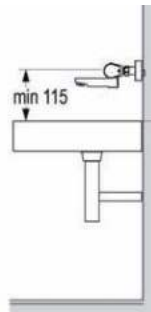

CONTI+

Elektronische wandkraan Lino W45

warm en koud water

• Elektronische wandkraan, sensorgestuurd, met thermostatische temperatuurregelaar. Dubbele infraroodsensoren met automatische instelfunctie. Langzaam sluitende magneetventiel. Voorzien van eenvoudige bediening (Touch) voor onderhoud en schoonmaak. Looptijd instelbaar met Touch. 12, 24 en 48 uur instelbaar voor hygiëne spoeling, te regelen via start/stop knop. Kan aangesloten worden op servicemonitor. Stroomvoorziening: 6V batterij. Speciaal voor ziekenhuizen en lange wassessies.

• **Materiaal**
Verchroomd messing

• **Afmetingen:**
Lengte kraan: 200 of 260 mm

• **Aansluiting:**
Wateraanvoer: 2x 1/2"

• **Normen:**
DIN EN 200; CE, DVGW, WRAS.

Art.	Omschrijving
11030711*	Elektronische wandkraan Lino W45 warm en koud water, Kraanlengte: 200 mm
11030811*	Elektronische wandkraan Lino W45 warm en koud water, Kraanlengte: 260 mm