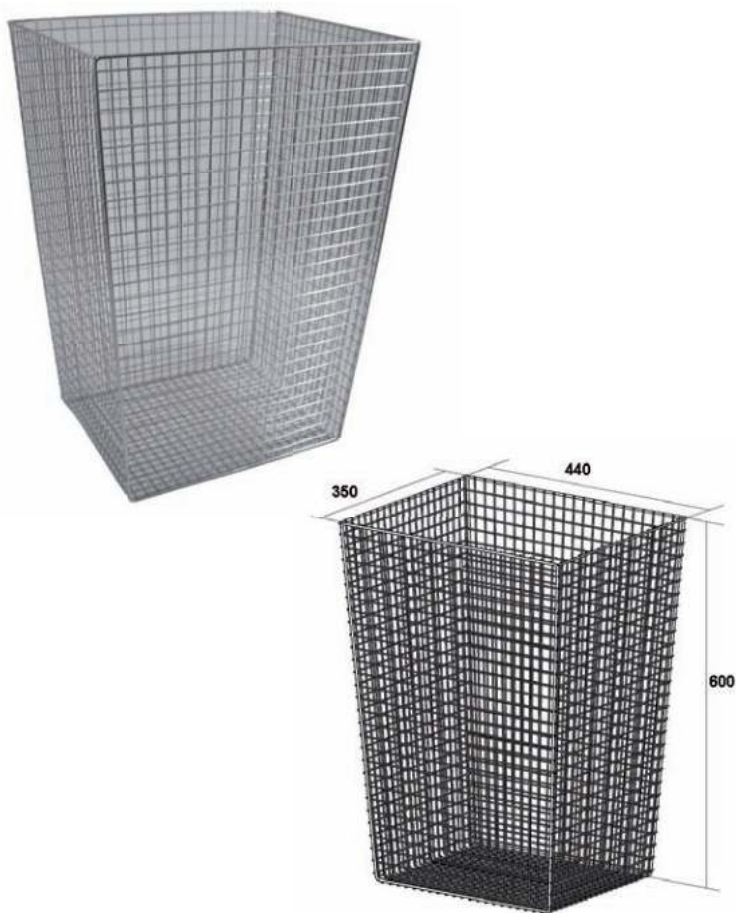

Afvalkorf ONE pure

- Afvalkorf ONE pure van RVS draadrijzer voor muurbevestiging. Naar beneden conisch toelopende bodem met oppervlakte van 350 x 280 mm. Extra robuuste uitvoering. Volume ca. 74 liter. Inclusief RVS bevestigingshaken, schroeven en pluggen. Geschikt voor muurbevestiging of op de grond te plaatsen.
- **Materiaal:**
  RVS, AISI 304, dikte 1,5mm, afwerking hoogglans (elektrolytisch gepolijst).
- **Afmetingen:**
  B 440 x D 350 x H 600 mm

Art.	Omschrijving
870508*	Afvalkorf ONE pure