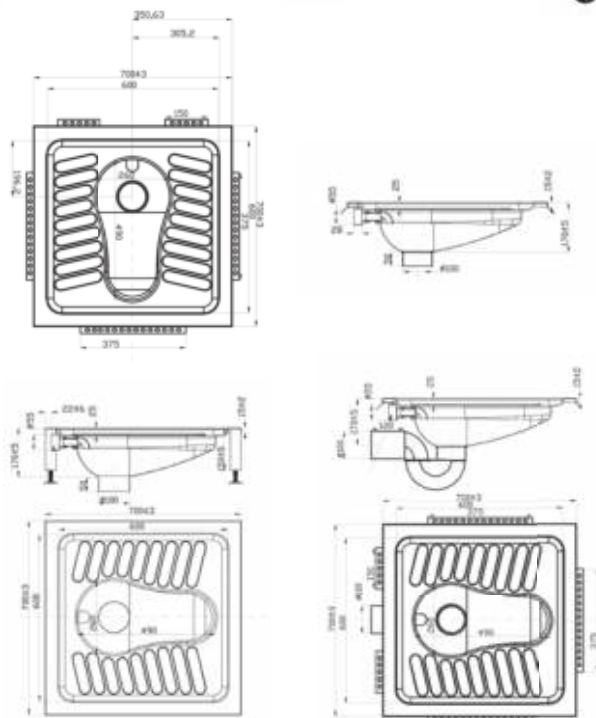

Aanbevolen spoelsystemen

55546

14293

Art.	Omschrijving
55546*	Presto spoelsysteem voor hurktoiletten incl. batterij, koppelstuk en PVC spoelbuis.
55545*	Presto spoelsysteem voor hurktoiletten netstroom uitvoering, incl. koppelstuk en PVC spoelbuis.
14293*	Mechanisch Presto spoelsysteem 1000 XLE voor hurktoiletten.