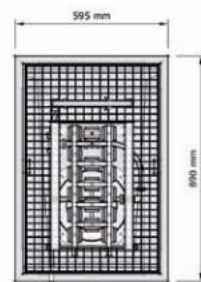

Reserve onderdelen

Art.	Omschrijving
44502200	Reserve set handborstel met slang
44502220	Reserve borsteltjes (per stuk)