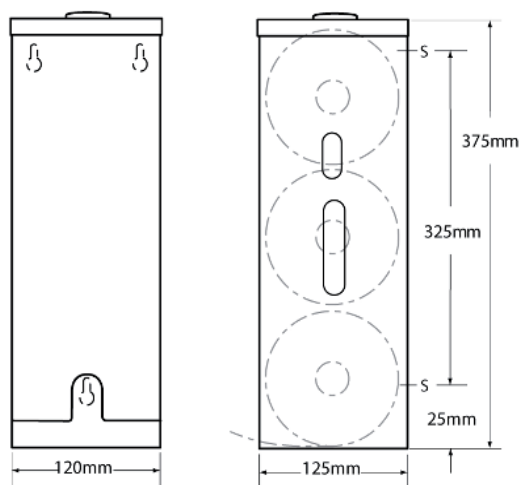

BOBRICK

Papierrolhouder Triple Easy IV

- Opbouw WC-papierverdelers met 3 universele rollen, de extra rol daalt manueel wanneer de onderste opgebruikt is, cilinderslot op deksel. Bij te vullen aan bovenzijde.

- **Materiaal:**
  RVS, AISI 304, dikte 0,8 mm, afwerking satijn.

- **Afmetingen:**
  B 120 x D 125 x H 375 mm

Art.	Omschrijving
840130	Papierrolhouder Triple Easy IV

Opties

Art.	Omschrijving
840099	Reserve sleutel type I