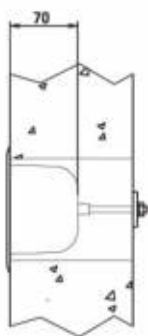

Zeephouder Robusto

- Zeepbakje, inbouwmodel bevestigd door wand.
- **Materiaal:** RVS, AISI 304, dikte 2 mm, afwerking geborsteld.
- **Afmetingen:** B 180 x D 170 x H 125 mm

Art.	Omschrijving
870601	Zeephouder Robusto