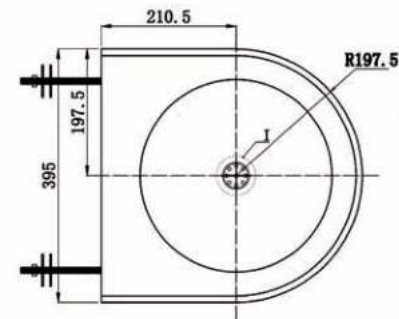

Vandaalbestendige wastafels

Wastafel Robusto 86

- Vandaalbestendige gesloten wastafel, met afgeronde rand. Zonder overloop compleet met ingeperst roosterafvoer, 1¼" en sifon Ø 32 mm. Bevestiging vanuit sanitaire of technische ruimte, montage middels extra zware muurconsole. (3 mm) Geschikt voor rolstoelgebruikers.

- **Materiaal:** RVS, AISI 304, dikte 1,2mm, afwerking geborsteld.

- **Afmetingen:** Buitenmaten: B 395 x D 410 x H 287 mm
  Waskom: Ø 300mm, diepte 125 mm

Art.	Omschrijving
135025	Wastafel Robusto 86 FM Bevestiging vanuit sanitaire ruimte.
135026**	Wastafel Robusto 86 RM Bevestiging vanuit technische ruimte.

Opties

Art.	Omschrijving
910903	Kraangat Ø 35mm
970934*	Kraan set bestaande uit piëzo, anti-suïcidaal wateruitloop (bubblor), magneetventiel en toebehoren

Justitie

135026 - RM