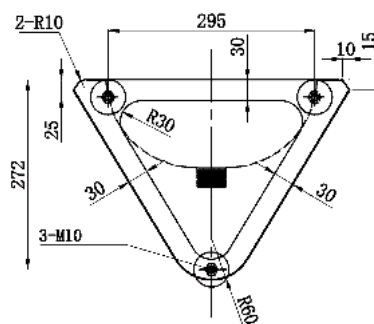

Vandaalbestendige wastafels

Wastafel Robusto 86

- Vandaalbestendige gesloten wastafel, met afgeronde rand. Zonder overloop compleet met ingeperst roosterafvoer, 1¼" en sifon Ø 32 mm. Bevestiging vanuit sanitaire of technische ruimte, montage middels extra zware muurconsole. (3 mm) Geschikt voor rolstoelgebruikers.

- **Materiaal:** RVS, AISI 304, dikte 1,2mm, afwerking geborsteld.

- **Afmetingen:** Buitenmaten: B 395 x D 410 x H 287 mm
  Waskom: Ø 300mm, diepte 125 mm

Art.	Omschrijving
135025	Wastafel Robusto 86 FM Bevestiging vanuit sanitaire ruimte.
135026**	Wastafel Robusto 86 RM Bevestiging vanuit technische ruimte.

Opties

Art.	Omschrijving
910903	Kraangat Ø 35mm
970934*	Kraan set bestaande uit piëzo, anti-suïcidaal wateruitloop (bubblor), magneetventiel en toebehoren

Justitie

135026 - RM