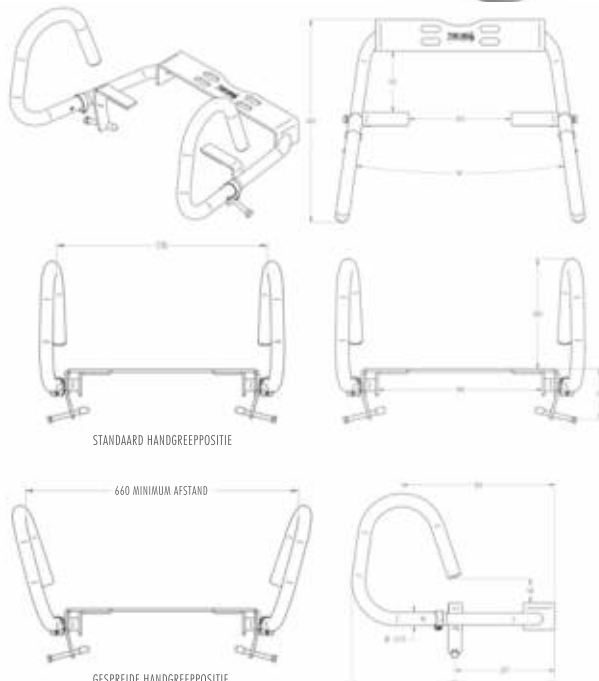

Zonder * zijn voorraadproducten - *levertijd 4-6 weken - **levertijd op aanvraag
Brutoprijzen, excl. BTW - Franco vanaf € 500 - Projecten op aanvraag