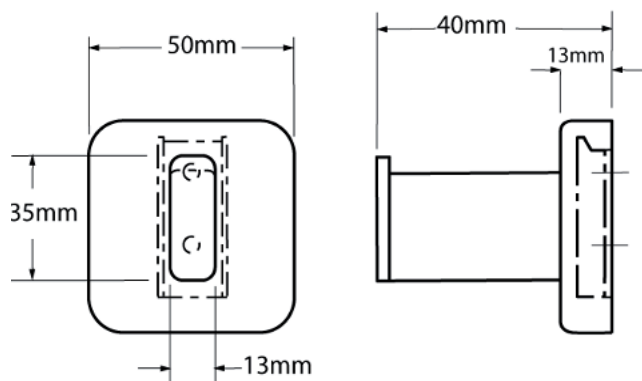

Jashaak Standaard Easy IV

- Kledinghaak, verborgen bevestiging.
- **Materiaal:**
  RVS, AISI 304, afwerking hoogglans.
- **Afmetingen:**
  B 50 x D 40 x H 50 mm
  Aanbevolen installatiehoogte voor mindervaliden: 965 - 1015 mm

Art.	Omschrijving
850150	Jashaak Standaard Easy IV

ROBTRICK

Jashaak Dubbel Easy IV

- Dubbele kledinghaak, verborgen bevestiging.
- **Materiaal:**
  RVS, AISI 304, afwerking hoogglans.
- **Afmetingen:**
  B 105 x D 50 x H 50 mm
  Aanbevolen installatiehoogte voor mindervaliden: 965 - 1015 mm

Art.	Omschrijving
850155	Jashaak Dubbel Easy IV