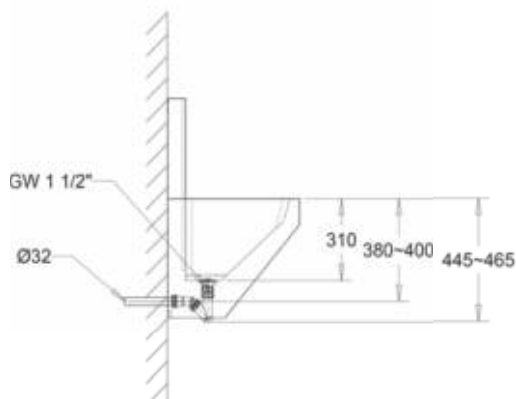

Opties

Art.	Omschrijving
910903	Kraangat
9350920*	Zeeppenspenser Tubular, incl. batterij