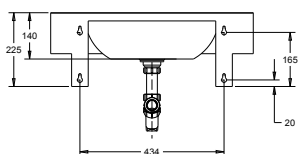

650016*	Muurinbouwframe voor wastafels met staande kranen
---------	---------------------------------------------------

Wandwastafel Square

- Vierkante wastafel voor wandmontage of opbouw met ronde waskom. Muurbevestiging door middel van S-Clips.
- **Materiaal:** RVS, AISI 304, dikte 1,2mm, afwerking geborsteld.
- **Afmetingen:** Buitenmaten: B 470 x D 470 x H 170 mm. Waskom: Ø 380mm, diepte 116mm.
- **Aansluiting:** Afvoerplug 1¼" met licht gebold gaatjesrooster Ø 65mm, incl. sifon, zonder overloop. Afvoer Ø 32 mm.