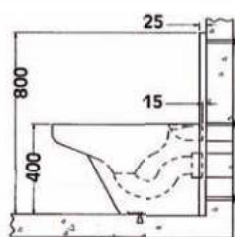

Standaard toilet Robusto II met spatwand

- Staand vandaalbestendig toilet Robusto II met geïntegreerde ergonomisch gevormde toiletzitting; spoeling (6l) geschikt voor drukspoeler of spoelreservoir; onderkant spoelrand dicht afgewerkt, hetgeen de inspectie vereenvoudigt, afvoer door muur. Toilet gelast tegen RVS spatwand zonder naden.

- **Materiaal:**
  RVS, AISI 304, dikte 2 mm, afwerking geborsteld.
- **Afmetingen:**
  Toilet: B 350 x D 585 x H 400 mm
  Spatwand: B 405 x D 25 x H 800 of 1000 mm
- **Aansluiting:**
  Aanvoer Ø 55 mm, afvoer Ø 100 mm

Art.	Omschrijving
950790**	Toilet met spatwand Robusto II, bevestiging vanuit de sanitaire ruimte tegen muur met bouten en pluggen.
950791**	Toilet met spatwand Robusto II, bevestiging vanuit de technische ruimte met draadeinden door de muur.

Opties en reserve onderdelen

Art.	Omschrijving
960606*	Epoxy coating in een RAL kleur.
960612*	Jeda kolomtank, elektronische bediening
960613*	Jeda kolomtank, pneumatisch bediening
960721	drinkvoorziening bestaande uit pneumatisch magneetventiel voor koud of voorgegemend water. Incl. drukknoop, voor op spatwand, massieve RVS wateruitloop op spatwand geplaatst en leidingen. Looptijd tussen 20-60 sec. Vereiste waterdruk: 2,5 - 6,5 bar.
981030	Reserve onderdeel: wateruitloop Easy voor op spatwand