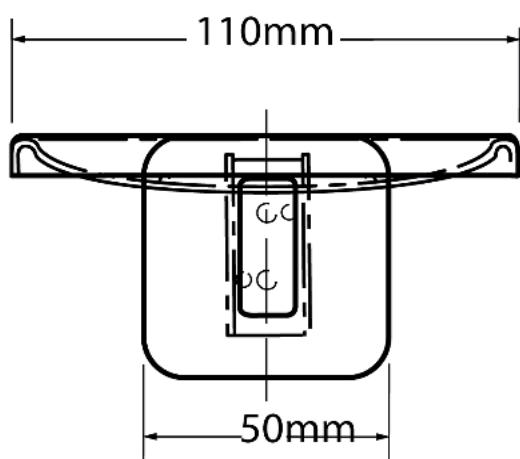

Planchet / Tablet Standaard

- Tablet met zichtbare bevestiging en opstaande rand achteraan, vooraan kleine opstaande rand als afglijbeveiliging, incl. bevestigingsmateriaal.
- **Materiaal**
RVS, AISI 304, dikte 2 mm, afwerking geborsteld.
- **Afmetingen:**
D 130 x H 40 mm