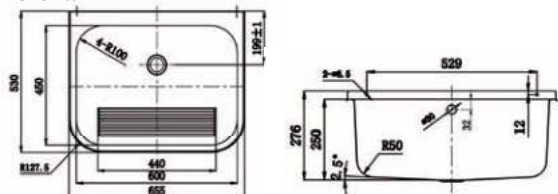

Aanbevolen kranen

Art.	Omschrijving
937100	RVS wandkraan Perfect Mix
980671	Zelfsluitende RVS wandkraan Tempo WI
11030711*	Elek. wandkraan Conti+ Lino W45
9225866	Elek. wandkraan Hansa Electra

232014: