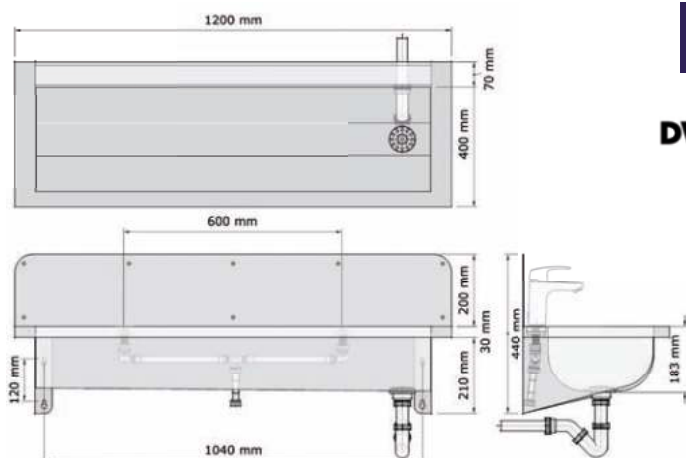

Wasgoot Easy IV Hansa Pinto XL met spatwand

• Wasgoot met spatwand, voor wandmontage, met geïntegreerde muursteunen en kraanbalk. Incl. Hansa Pinto XL kranen op batterij. Optioneel met transformator. Naar rechts aflopende, vlakke bodem. Wanden van de goot afgerond met aangelaste zijkant.

• **Materiaal:**
RVS, AISI 304, dikte 1,2mm, afwerking geborsteld.

• **Afmetingen:**
D 400 x H 240 mm
Hoogte spatwand: 200 mm.
Lengte wasgoot: zie onderstaande tabel.
Andere maten op aanvraag.**

• **Aansluitingen:**
Afvoerplug: 1 ½" met licht gebold gaatjesrooster Ø 83 mm, incl. sifon, zonder overloop. Afvoer: Ø 40 mm.

Art.	Omschrijving
427124	Wasgoot Easy IV Hansa Pinto XL met spatwand 1200mm 2 wasplaatsen van 600 mm
427144	Wasgoot Easy IV Hansa Pinto XL met spatwand 1400mm 2 wasplaatsen van 700 mm
427184	Wasgoot Easy IV Hansa Pinto XL met spatwand 1800mm 3 wasplaatsen van 600 mm
427214	Wasgoot Easy IV Hansa Pinto XL met spatwand 2100mm 3 wasplaatsen van 700 mm
427244	Wasgoot Easy IV Hansa Pinto XL met spatwand 2400mm 4 wasplaatsen van 600 mm
427304	Wasgoot Easy IV Hansa Pinto XL met spatwand 3000mm 5 wasplaatsen van 600 mm