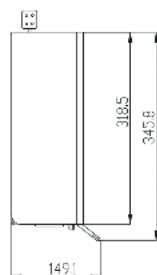

Handdoek- en zeepdispenser in één

- Papieren handdoek- en zeepdispensercombinatie. Volumemeter bestaande uit ronde designperforaties van 4mm in de voorkant. Volume ca. 500 stuks bij gebruik van papierhanddoekjes met Z-vouw. Drukbeugel uit RVS met een hoogwaardige zeepomp. Vulreservoir met deksel. Volume van navulreservoir ca. 1,2 liter. Demonteerbaar voor reiniging. Onzichtbaar slot. Incl. sleutel, RVS pluggen en schroeven.

• Materiaal:

Zie intro accessoires op pagina 229

• Afmetingen:

B 400 x D 149 x H 319 mm (H 346 mm met drukbeugel)

Art.	Omschrijving
871605	Handdoek- en zeepdispensercombinatie ONE pure
871606*	Handdoek- en zeepdispensercombinatie ONE dark passion
871607*	Handdoek- en zeepdispensercombinatie ONE snowfall
871608*	Handdoek- en zeepdispensercombinatie ONE bronze
871609*	Handdoek- en zeepdispensercombinatie ONE brass
871610*	Handdoek- en zeepdispensercombinatie ONE copper