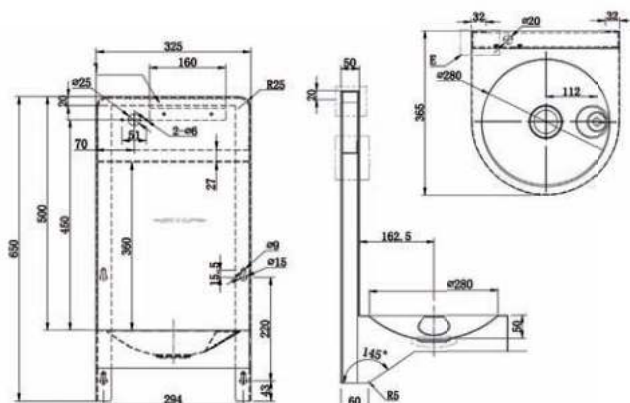

Hangende drinkfontein Easy II

- Wandmodel met spatwand, ronde kom, afvoerplug 1¼" met RVS gaatjesrooster; aan- en afvoer via muur; incl. verchroomd messing ½" wateruitloop met geïntegreerde drukknop (ook wel bubbler genoemd). Bubbler voorzien van anti-draaizekering. Geïntegreerde wandconsoles, onderzijde open, incl. sifon, excl. bevestigingsmateriaal. Inclusief gevlochten RVS slang ¾" naar ½" bin. dr. Op spatwand is een zelfsluitende wateruitloop gemonteerd die dient als bidonvuller.

Materiaal: RVS AISI 304, dikte 1,2mm, afwerking geborsteld

Afmetingen:
B 394 x D 365 x H 650 mm
Kom Ø 280 mm, D 50 mm
Hoogte voorzijde: 80 mm
Spatwand: B 325 x D 50 x H 500 mm

Aansluiting:
Aanvoer ½", afvoer Ø 32 mm

Art.	Omschrijving
1301606**	Hangende drinkfontein Easy II

Opties

Art.	Omschrijving
981052	Bubbler met geïntegreerde knop met flexibele kunststof beschermkap t.b.v. artikel 1301601
981037L	Reserve bubbler t.b.v. artikel 1301601
980062	Zelfsluitende wand bidonvuller
981045	Bubbler met infrarood sensor