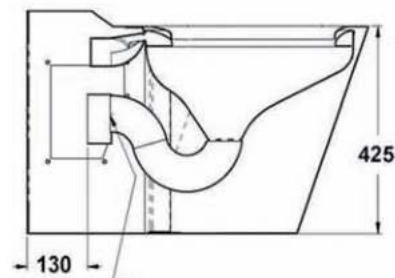

Staan toilet Big John

- Staand toilet, bevestiging tegen de wand en de vloer, diepspoel, speciaal voor mensen met obesitas of mindervaliden, onderkant spoelrand gesloten. Spoeling 6 L, geschikt voor drukspoeler of spoelreservoir, inclusief gaten voor het bevestigen van zitting voorgeboord, afgedekt.

Toilet getest tot 907 kg, WC-bril getest tot 544 kg

• Extra voordelen:

900 kg statische draagkracht, 200 kg dynamische draagkracht. Eenvoudig schoon te maken, hoog comfort en zeer robuust.

• Materiaal

RVS, AISI 304, dikte 2,0mm, afwerking: wit epoxy coating.

• Afmetingen:

B 610 x D 736 x H 457 mm (Hoogte zonder zitting: 425 mm)

• Aansluiting:

Aanvoer Ø 55 mm, afvoer Ø 100 mm

Art.	Omschrijving
650800	Staan toilet Big John, kleur wit, zichtbare bevestiging met montageplaat en veiligheidsschroeven. Excl. bevestigingsmateriaal.

Opties

Art.	Omschrijving
650801	Toiletzitting zonder deksel met open voorzijde, kleur: wit
650802	Toiletzitting met deksel en open voorzijde, kleur: wit
650803	Toiletzitting met deksel en dichte voorzijde, kleur: wit
650020*	Inbouwframe Easy Plus voor opklapbare toiletbeugel 880324 en 880334
650026*	Inbouwframe Safety Plus speciaal voor Big John met 4 bevestigingspunten incl. Geberit Sigma spoelreservoir
880324	Opklapbare toiletbeugel: 800 mm
880334	Opklapbare toiletbeugel: 900 mm