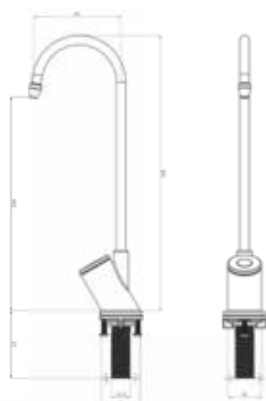

Bidonvuller met infrarood sensor

- Elektronische bidonvuller met infrarood sensor en geïntegreerde LED rand, kleur blauw. Incl. magneetventiel. Looptijd ongeveer 6 sec. Waterdruk 1 tot 5 bar. Temp. 5 tot 55°C. Norm: CE en NSF
- **Materiaal:**
  RVS AISI 304, afwerking satijn glans
- **Afmetingen:**
  Ø 36 x 60 mm, aansluiting: 1/2"

Art.	Omschrijving
981044	Bidonvuller met infrarood sensor op batterij
981043	Bidonvuller met infrarood sensor met transformator