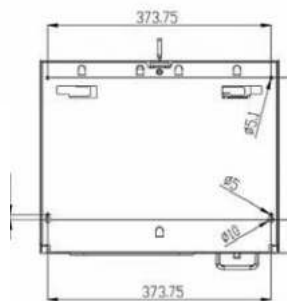

Handdoek- en zeepdispenser in één

- Papieren handdoek- en zeepdispensercombinatie. Volumemeter bestaande uit ronde designperforaties van 4mm in de voorkant. Volume ca. 500 stuks bij gebruik van papierhanddoekjes met Z-vouw. Drukbeugel uit RVS met een hoogwaardige zeepomp. Vulreservoir met deksel. Volume van navulreservoir ca. 1,2 liter. Demonteerbaar voor reiniging. Onzichtbaar slot. Incl. sleutel, RVS pluggen en schroeven.

• Materiaal:

Zie intro accessoires op pagina 229

• Afmetingen:

B 400 x D 149 x H 319 mm (H 346 mm met drukbeugel)

Art.	Omschrijving
871605	Handdoek- en zeepdispensercombinatie ONE pure
871606*	Handdoek- en zeepdispensercombinatie ONE dark passion
871607*	Handdoek- en zeepdispensercombinatie ONE snowfall
871608*	Handdoek- en zeepdispensercombinatie ONE bronze
871609*	Handdoek- en zeepdispensercombinatie ONE brass
871610*	Handdoek- en zeepdispensercombinatie ONE copper