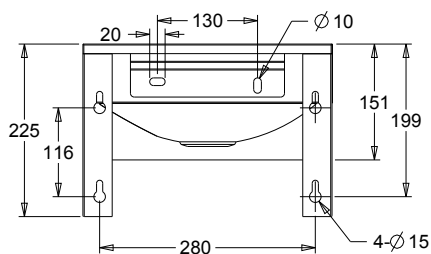

Drinkfonteinen

LOGGERE heeft een ruim assortiment drinkfonteinen samengesteld. Van hangende of vrijstaande modellen tot drinkfonteinen met koeling. Alle producten zijn vervaardigd uit RVS. De hoge kwaliteit maakt deze producten geschikt voor vliegvelden, trein- of busstations, onderwijsinstellingen, campings, sportverenigingen, etc.

We leggen graag aan u uit hoe ons assortiment wordt ingedeeld:

- **Hangende drinkfonteinen:**
  De hangende drinkfonteinen van LOGGERE zijn wandmodellen met een ronde kom. Het bevestigingsmateriaal zelf wordt niet meegeleverd.
- **Staande drinkfonteinen:**
  We bieden twee staande drinkfonteinen aan. Een staand model waarbij de aan- en afvoer via de muur gaat en een volledig vrijstaand model waarbij dit via de vloer gaat.
- **Drinkfonteinen met koeling:**
  De drinkfonteinen met het koelsysteem bieden de gebruiker fris water aan met een temperatuur van ongeveer 10°C.
- **Anti-suïcidale drinkfonteinen:**
  De drinkfonteinen zijn vandaalbestendig en hebben afgeronde hoeken.

Hangende drinkfontein Easy I

- Wandmodel, ronde kom, afvoerplug 1¼" met RVS gaatjesrooster; aan- en afvoer via muur. Incl. verchroomd messing wateruitloop met geïntegreerde drukknop (ook wel bubbler genoemd). Bubbler voorzien van anti-draaizekering. Geïntegreerde wandconsoles, onderzijde open, incl. sifon, excl. bevestigingsmateriaal.

- **Materiaal:**
  RVS AISI 304, dikte 1,5 mm, afwerking geborsteld

- **Afmetingen:**
  B 350 x D 350 x H 225 mm
  Kom Ø 280 mm, D 50 mm
  Hoogte voorzijde: 78 mm

- **Aansluiting:**
  Aanvoer ½" (incl. gevlochten RVS slang ½" naar ¾")
  afvoer Ø 32 mm

Art.	Omschrijving
1311170	Drinkfontein Easy I + bubbler
1311180	Drinkfontein Easy I + bubbler met flexibele kunststof beschermkap
1311171	Drinkfontein Easy I + bubbler met infrarood sensor op batterijen (981045)

Opties

Art.	Omschrijving
981035	Bidonvuller ipv bubbler, aansluiting ½"
981036	Wateruitloop in combinatie met zwenkbare bidonvuller
981052	Bubbler met geïntegreerde knop met flexibele kunststof beschermkap t.b.v. artikel 1301601
981037L	Reserve bubbler t.b.v. artikel 1301601
981045	Bubbler met infrarood sensor
981044	Bidonvuller met infrarood sensor