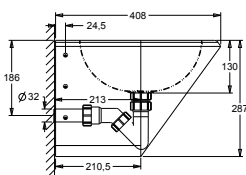

Medische wastafels

Meervoudige wastafel Quadro

• Meervoudige wastafel vervaardigd uit Polymeerbeton, voorzien van vierkante kommen en kraangaten Ø35. Voorzien van schort aan voorzijde (130 mm hoog). Bevestiging met behulp van muurconsoles. Afvoerpluggen met RVS gaatjesrooster.

• Materiaal:

Polymeerbeton, weerstaat temperatuurschommelingen tot 65°C

• Afmetingen:

D 560 x H 130 mm, spatwandje 50 mm.

Lengte: zie onderstaande tabel.

Andere maten op aanvraag.**

• Aansluiting:

Afvoer: Ø 40 mm

Art.	Omschrijving
412120*	Meervoudige wastafel Quadro 1200 mm - 2 wasplaatsen - wit
412140*	Meervoudige wastafel Quadro 1400 mm - 2 wasplaatsen - wit
412180*	Meervoudige wastafel Quadro 1800 mm - 3 wasplaatsen - wit
412210*	Meervoudige wastafel Quadro 2100 mm - 3 wasplaatsen - wit
412999**	Meervoudige wastafel Quadro op maat

Opties

Art.	Omschrijving
1620011*	Elek. wastafelkraan Ultra Public GM10
980680	Wastafelmengkraan met elleboogbediening Easy Safe
910903	Gat voor zeepdispenser
9237900*	Zeepdispenser Extreme

Wastafel Robusto 86 - Wit

• Vandalbestendige gesloten wastafel, met afgeronde rand. Zonder overloop compleet met ingeperst roosterafvoer, 1¼" en sifon. Bevestiging vanuit sanitaire of technische ruimte, montage middels extra zware muurconsole. Geschikt voor rolstoelgebruikers.

• Materiaal:

RVS, AISI 304, dikte 1,2mm, wit geëpoxeerd.

• Afmetingen:

Buitenmaten: B 395 x D 410 x H 287 mm

Waskom: Ø 300mm, diepte 125 mm

• Afmetingen:

Afvoer Ø 32 mm

Art.	Omschrijving
135025W*	Wastafel Robusto 86 FM Bevestiging vanuit sanitaire ruimte.
135026W*	Wastafel Robusto 86 RM Bevestiging vanuit technische ruimte.

Opties