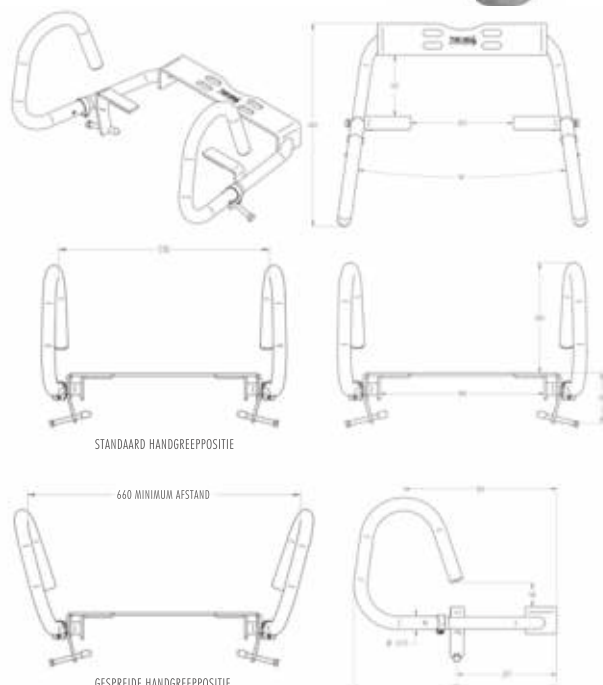

Zonder * zijn voorraadproducten - *levertijd 4-6 weken - **levertijd op aanvraag
Brutoprijzen, excl. BTW - Franco vanaf € 500 - Projecten op aanvraag