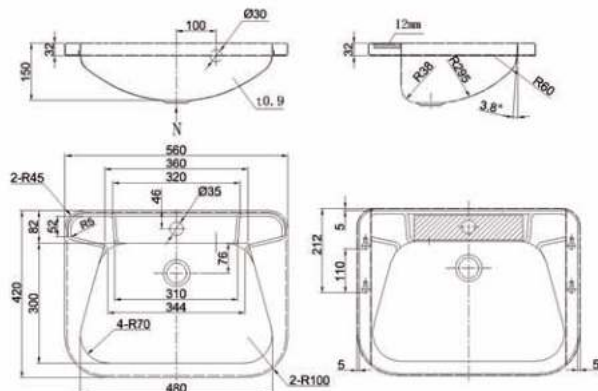

Opties

Art.	Omschrijving
910903	Kraangat