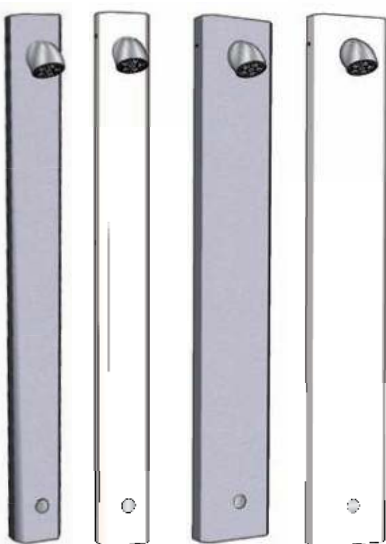

Reserve onderdelen

Art.	Omschrijving
9600100	Waterbesparende douchekop Easy

Douches en baden

Douchepaneel Easy - Piëzo bediening met lithium XTRA batterij

• Loggere Easy RVS robuust douchepaneel, voor koud of voorgemengd water. Met waterbesparende verchroomde vandaalbestendige, onderhoudsarme en douchekop met Easy clean antikalk sproeiplateau.

Volumestroom 6 l/min. Zelfsluitende piëzo druktoetsbediening, douchetijd 30 seconden. Vast ingestelde 30 sec. cyclusspoeling 48 uur na laatste gebruik. Incl. 1/2" 6V-DC bi-stabiel magneetventiel en "Lithium XTRA" batterij met extreem lange levensduur van >10 jaar.

• **Materiaal:**

RVS, AISI 304, dikte 1,5mm.
Afwerking geborsteld RVS of wit geëpoxeerd.

• **Afmetingen:**

Easy I: B 110 x D 60 x H 1100 mm
Easy II: B 170 x D 60 x H 1100 mm

• **Aansluitingen:**

Flexibele slangaansluiting 1/2"

Art.	Omschrijving
769002	Douchepaneel Easy I in RVS Piëzo met lithium XTRA batterij
769003	Douchepaneel Easy I, wit geëpoxeerd Piëzo met lithium XTRA batterij
769102	Douchepaneel Easy II in RVS Piëzo met lithium XTRA batterij
769103	Douchepaneel Easy II, wit geëpoxeerd Piëzo met lithium XTRA batterij

9600100

Reserve onderdelen

Art.	Omschrijving
9600100	Waterbesparende douchekop Easy