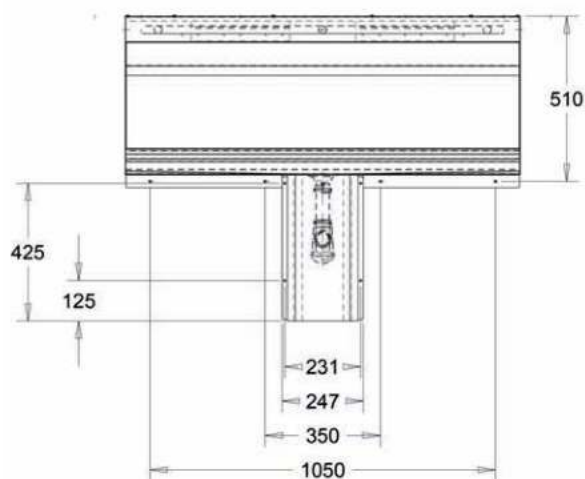

Hangende urinoirgoten

Toiletten en
urinoirs

Urinoirgoot Easy

- Wandurinoirgoot, montage met strips en veiligheidsschroeven, incl. spoelbuis verborgen in spoelbuiscompartiment, spoeling langs achterwand, incl. afvoerrooster, sifon en RVS sifonkap.

- **Materiaal:** RVS, AISI 304, dikte 1,2 mm, afwerking geborsteld.

- **Afmetingen:** D 240 x H 490 mm. Voor lengtes urinoirgoot zie onderstaande tabel. Maatwerk mogelijk.**

- **Aansluiting:** Aanvoer 1/2" van boven (links, centraal en rechts) of van zijkant (links en rechts) of van achter (links, centraal en rechts). Afvoer 1 1/2", Ø 40 mm

Art.	Omschrijving
556120B	Urinoirgoot Easy: 1200mm 2 personen
556140B	Urinoirgoot Easy: 1400mm 2 à 3 personen
556180B	Urinoirgoot Easy: 1800mm 3 personen
556210B	Urinoirgoot Easy: 2100mm 3 à 4 personen
556240B	Urinoirgoot Easy: 2400mm 4 à 5 personen

Urinoirgoot Easy met sensor gestuurd spoelsysteem Conti U28 (batterijhouder of transformator)

Art.	Omschrijving
555120*	Urinoirgoot Easy: 1200mm - Conti U28, incl. installatiemodule U3L 2 personen
555140*	Urinoirgoot Easy: 1400mm - Conti U28, incl. installatiemodule U3L 2 à 3 personen
555180*	Urinoirgoot Easy: 1800mm - Conti U28, incl. installatiemodule U3L 3 personen
555210*	Urinoirgoot Easy: 2100mm - Conti U28, incl. installatiemodule U3L 3 à 4 personen
555240*	Urinoirgoot Easy: 2400mm - Conti U28, incl. installatiemodule U3L 4 à 5 personen

Presto spoelsysteem voor groep van urinoirs of urinoirgoten

Art.	Omschrijving
52914*	Presto spoelsysteem voor urinoirgoten

Presto plafond detectiesysteem voor urinoirspoeling

Art.	Omschrijving
52453*	Presto plafond urinoirspoeling detectiesysteem. Kleine zone (1 persoon)
52454*	Presto plafond urinoirspoeling detectiesysteem. Grote zone (2 tot en met 6 personen)

Zonder * zijn voorraadproducten - *levertijd 4-6 weken - **levertijd op aanvraag
Brutoprijzen, excl. BTW - Franco vanaf € 500 - Projecten op aanvraag