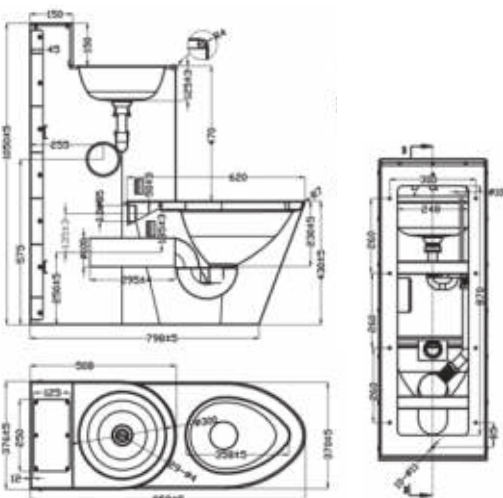

Robusto 13 compleet Pneumatisch

- Wastafel (rond) en toilet in één naadloze constructie met pneumatische bediening voor de wastafel en de spoeling; wasbak voorzien van ingeperst gaatjesrooster. De onderkant van de spoelrand is zo ontworpen dat het verwonden bij de inspectie en het verbergen van verboden voorwerpen niet mogelijk is. Positionering toilet kan links, rechts of centraal. Staande of hangende uitvoering mogelijk. Spoeling (6l). Pneumatische kraanwastafel bestaat uit magneetventiel bedient door pneumatische drukker. Spoeling toilet door pneumatisch geactiveerd Geberit spoelreservoir compleet met leidingen. Afvoer wasbak is aan de afvoer van het toilet gekoppeld met demonteerbaar sifon van RVS (960708).
- **Materiaal:**
  RVS, AISI 304, dikte 1,6 - 2 mm, afwerking geborsteld.
- **Afmetingen:**
  B 370 x D 958 x H 1050 mm
- **Aansluiting:**
  Magneetventiel en spoelreservoir 1/2", toiletspoeling Ø 55 mm, Afvoer toilet Ø 100mm, afvoer wastafel Ø 32 mm

Art.	Omschrijving
Bevestiging vanuit de sanitaire ruimte	
670904L**	Comby Robusto 13 compleet Pneumatic: toilet links
670904R**	Comby Robusto 13 compleet Pneumatic: toilet rechts
670904Z**	Comby Robusto 13 compleet Pneumatic: toilet centraal

Opties vindt u op pagina 148