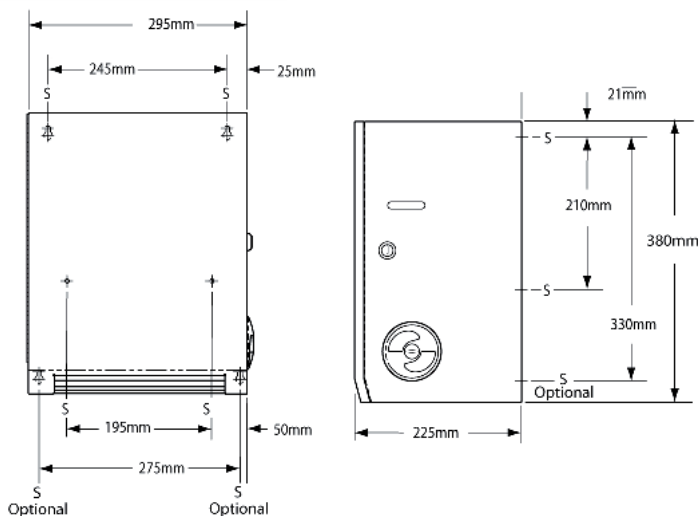

Automatische handdoekverdeler Easy IV

• Automatische papierverdeler opbouw, scharnierend frontpaneel met pianoscharnier over de volledige lengte, met cilinderslot, voor Jumbo rol met max. Ø 205 mm. Uitgifte 305 mm handdoek per keer.

• **Materiaal:**
RVS, AISI 304, dikte 0,8 mm, afwerking satijn.

• **Afmetingen:**
B 295 x D 225 x H 380 mm
Aanbevolen installatiehoogte van vloer tot bovenkant handdoekverdeler: 1700 - 1880 mm (standaard), 1525 - 1675 mm (mindervaliden)

Art.	Omschrijving
840100*	Automatische handdoekverdeler Easy IV

Opties

Art.	Omschrijving
840099	Reserve sleutel type I