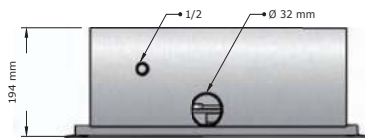

RVS inbouwdoos voor in de vloer met betonankers. Aansluitklaar leidingwerk met stopkraan 1/2", bevestiging douchezuil middels flens ingebouwd in de inbouwdoos.

De douches Tropic Square, Rondo, Creativ en Carousel zijn ook verkrijgbaar met Piëzo bediening op batterij of met transformator. Voor prijzen verwijzen we u graag door naar pagina 120.