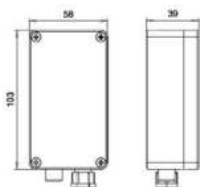

IP67 batterijhouder en toevoegingen

- Batterijdoosje voor 6 x 1,5 V AA batterijen.

Art.	Omschrijving
96530019	IP67 batterijhouder met vrouwelijke aansluiting
96530020	IP67 batterijhouder met mannelijke aansluiting
96522042	Transformator 220/9V met mannelijke aansluiting
96522027	Transformator 220/9V met vrouwelijke aansluiting