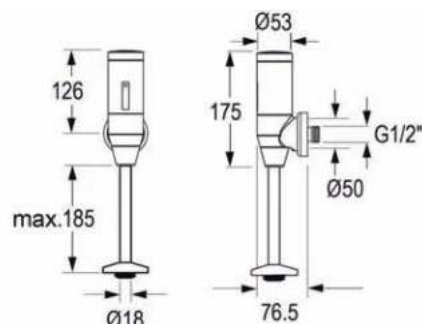

Elektronische urinoirspoeling Conti U55 voor het achteraf inbouwen

- Elektronische urinoirspoeling voor het achteraf ombouwen van handbediende spoelkraan. Stevige kraan, infraroodsensor met automatische instelfunctie, dynamische sensor die voorturend het optimale bereik aanpast. Levensduur batterij bij de solar-energieversie tot 10 jaar. Eenvoudige reiniging, spoeltijd en sensorgevoeligheid regelbaar met Click. 24-uurs hygiënische spoeling en voorspoeling activeerbaar met Click.
- **Afmetingen:**
  B 120 x D 53 x H 140 mm

Art.	Omschrijving
22020043*	Urinoirspoeling voor achteraf inbouwen Conti U55 mat chroom / wit incl. batterij
22020813*	Urinoirspoeling voor achteraf inbouwen Conti U55 chroom / wit d.m.v. solar-energie