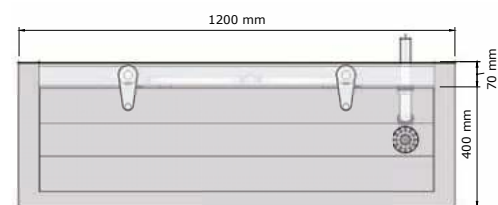

Wasgoot Perfect II met elektronische kranen Hansa Electra koud of voorgemengd water

- Wasgoot met geïntegreerde spatwand en kraanbalk, voorzien van afgeronde hoeken voor snel en makkelijk reinigen, geschikt voor wandmontage. Afvoer ingeperst in midden van bak, waardoor rond de waterafvoer geen randen aanwezig zijn.

- Hansa Electra kranen voorzien van leidingen voor koud of voorgemengd water, inclusief sifon. Eenvoudige montage d.m.v. S-clip (incl.) en 2 bouten of schroeven (excl.).

- **Kranen:** Elektronische muurkranen koud of voorgemengd Hansa Electra (gemonteerd en afgeperst)

- **Materiaal:** RVS, AISI 304, dikte 1,2mm, afwerking geborsteld. Dubbelwandig zijpaneel: 2,4 mm dik.

- **Afmetingen:** D 475 x H 425 mm
  Lengte wasgoot: zie onderstaande tabel.
  Andere maten op aanvraag. **

- **Aansluitingen:** Watertoevoer: gevlochten slang 1/2" bin. dr.
  Afvoer: 1 1/2", Ø 40 mm

Art.	Omschrijving
472120	Wasgoot Perfect II: 1200 mm, incl. elektronische kranen Hansa, koud of voorgemengd 2 wasplaatsen van 600 mm
472180	Wasgoot Perfect II: 1800 mm, incl. elektronische kranen Hansa, koud of voorgemengd 3 wasplaatsen van 600 mm

Andere afmetingen en modellen zijn te vinden vanaf pagina 31