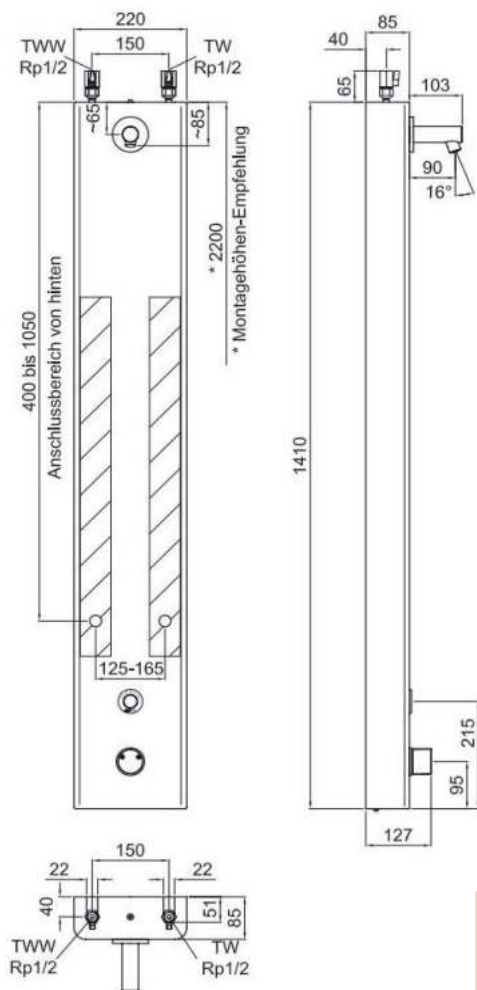

CONTI+ Douchepaneel Contec 3 Comfort Piëzo met douchekop

- Douchepaneel met zelfsluitende kraan, piëzo bediening incl. thermostatische mengkraan. Behuizing van hoogwaardig acryl composiet, voor muurbevestiging, afhankelijk van de behoefte aanpasbare hygiëne spoeling. Zichtbare koud en warm watertoevoer van boven af of vanachteren door de muur.
- **Inbegrepen:**
  - Vaste douchekop, programmeerbare controle-unit incl. verbindingskabels en stekkers, piëzo drukker met verlichte roodkleurige ring en hoogglans kraag.
  - Magneetventiel, 6V/DC, bistabiel, in cartridge design, incl. verbindingskabels en stekkers.
  - Thermostatische mengkraan, solide uitvoering, lichaam en bedieningselement van messing, met veiligheidsslot en vast eindstop, geïntegreerde terugslagklep. (DVGW gecertificeerd), RVS zeef, temperatuur range van 10 tot 50 graden. Mogelijkheid tot handmatige uitvoering van thermische desinfectie, verchromd.
  - Standaard uitgerust met douchekop Shorty (765300)
- **Basisfuncties**
  - Waterstroomtijd: 30s (3-180 s.), met start-stop functie
  - Hygiëne spoeling: Fabriekinstelling 12 h/30 s na laatste gebruik. Aanpasbaar naar 24 of 72 h of uitgeschakeld.
  - Behuizing van hoogwaardig, breuk- en slagvast acryl composiet, makkelijk schoon te maken, kleur wit. Geleverd incl. bevestigingsmateriaal.
- **Afmetingen:**
  B 220 x D 85 x H 1410 mm
- **Technische data:**
  Voltage: 12 V/DC netwerk of 6V/DC batterij
  Waterdruk: 1,5 tot 5 bar
  Flow rate: 15 l/s
  Maximale watertemperatuur: 70 graden (kort 80 graden voor thermische desinfectie)
  Watertoevoer 1/2" voor zowel van boven als vanuit de muur.
  Waterbestendigheid; IP 68 (m.b.t. elektronische onderdelen).

Douchekop Shorty

Art.	Omschrijving
32211100*	Douchepaneel CONTEC 3 - batterij Hyg. spoeling
32211140*	Douchepaneel CONTEC 3 - batterij Hyg. spoeling + reinigungsstop
31211100*	Douchepaneel CONTEC 3 - batterij Hyg. spoeling + zeepbakje
31211140*	Douchepaneel CONTEC 3 - batterij Hyg. spoeling + reinigungsstop en zeepbakje
Art.	Omschrijving
32211200*	Douchepaneel CONTEC 3 - netvoeding Hyg. spoeling
32211210*	Douchepaneel CONTEC 3 - netvoeding Hyg. spoeling via sleutelschakelaar
32211230*	Douchepaneel CONTEC 3 - netvoeding Hyg. spoeling + reinigungsstop
32211240*	Douchepaneel CONTEC 3 - netvoeding Hyg. spoeling + thermische desinfectie
31211200*	Douchepaneel CONTEC 3 - netvoeding Hyg. spoeling + zeepbakje
31211210*	Douchepaneel CONTEC 3 - netvoeding Hyg. spoeling via sleutelschakelaar + zeepbakje
31211230*	Douchepaneel CONTEC 3 - netvoeding Hyg. spoeling + reinigungsstop + zeepbakje
31211240*	Douchepaneel CONTEC 3 - netvoeding Hyg. spoeling + thermische desinfectie + zeepbakje