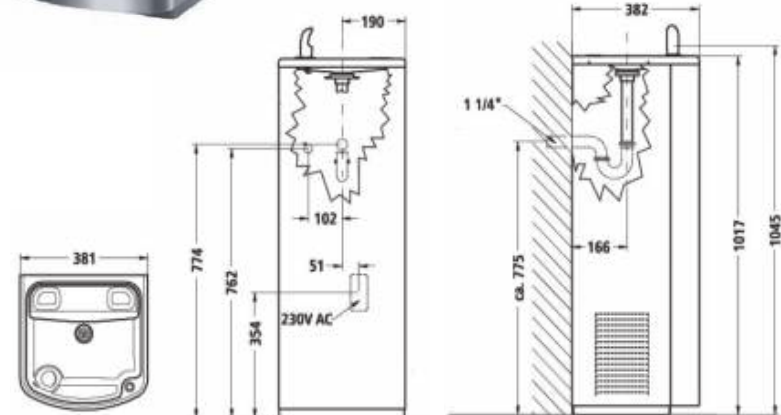

Drinkfontein met koeling Cool II

• Drinkfontein met koeling, voor wandmontage staand op de vloer, met muurbevestiging, debiet van 30,3 l/u, watertemperatuur: 10°C, bij aanvoer temperatuur van max. 26,5°C en omgevingstemperatuur van max. 32°C; met zelfsluitende drukknop en debietregelaar, met flexibele uitloop, waterdruk 130-1000 kPa. Koelsysteem met R-134a koelmiddel wordt gecontroleerd door een instelbare thermostaat met aan/uit schakelaar. Kom met geïntegreerde afvoer. Compressor 220V/50 Hz.

• **Materiaal:** RVS, AISI 304, afwerking mat geborsteld. Wateruitloop: neopreen.

• **Afmetingen:**
B 381 x D 382 x H 1045 mm

• **Aansluiting:**
Watertoevoer: 3/8" BSP,
waterafvoer: 1 1/4" glad

Art.	Omschrijving
1305700	Drinkfontein met koeling Cool II