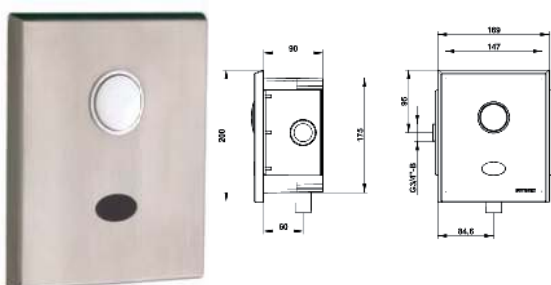

Presto elektronisch spoelsysteem voor groep van urinoirs

- Automatisch detectiesysteem door verbreking van een infraroodstraal. Systeem wordt tegen de muren links en rechts voor de groep met urinoirs geplaatst.
- Automatische sluiting en looptijd van de spoeling is configureerbaar. Het debiet is instelbaar via de stopkraan.
- Het spoelsysteem start automatisch. Start van het spoelsysteem is instelbaar van 1 tot 10 seconden na vertrek van de gebruiker.
- Voordeel van dit systeem is dat er minder moet worden ingebouwd in de sanitaire toestellen en/of muur
- **Voeding:**
  Beveiligde transformator 230 V AC / 12 V DC 10 VA – IP65
- **Aansluiting:**
  Aanvoer 1/2"

Art.	Omschrijving
52914*	Presto spoelsysteem voor groep van urinoirs

Elektronisch spoelsysteem Presto voor hurk-toiletten

- Elektronische spoelkraan van Presto voor muurinbouw.
- Incl. koppelstuk en koppelbare PVC spoelbuis (in 4 delen).
- Verkrijgbaar in batterij uitvoering (Lithium 6V CRP2) of netroom uitvoering. (Netvoeding 230V AC/7VDC - IP65 excl. transformator)
- **Aansluiting:**
  Aanvoer 1/2"

Art.	Omschrijving
55546*	Presto spoelsysteem voor hurk-toiletten. Batterij uitvoering

55545*	Presto spoelsysteem voor hurk-toiletten. Netroom uitvoering