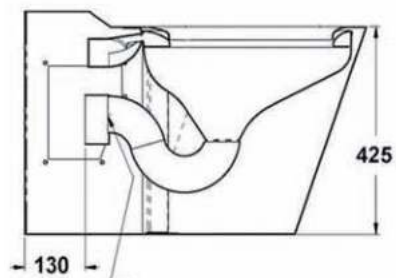

Opties

Art.	Omschrijving
650801	Toiletzitting zonder deksel met open voorzijde, kleur: wit
650802	Toiletzitting met deksel en open voorzijde, kleur: wit
650803	Toiletzitting met deksel en dichte voorzijde, kleur: wit
650020*	Inbouwframe Easy Plus voor opklapbare toiletbeugel 880324 en 880334
650026*	Inbouwframe Safety Plus speciaal voor Big John met 4 bevestigingspunten incl. Geberit Sigma spoelreservoir
880324	Opklapbare toiletbeugel: 800 mm
880334	Opklapbare toiletbeugel: 900 mm

650026