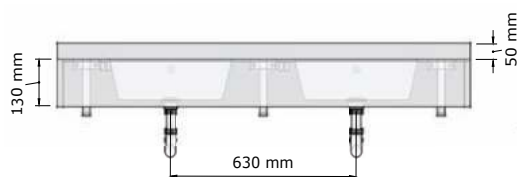

Aanbevolen kranen

Art.	Omschrijving
16200011*	Elek. wastafelkraan Ultra Public GM10
980680	Wastafelmengkraan met elleboogbediening Easy Safe
16404011*	Elektronische wandkraan Ultra

Opties

Art.	Omschrijving
910903	Gat voor zeepdispenser
9237900*	Zeepdispenser Extreme