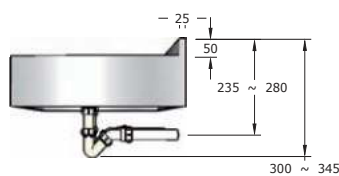

Meervoudige wastafels - RVS

Meervoudige wastafel Comfort O

- Meervoudige wastafel Comfort O voor wandmontage met spatwand en ronde waskom(men). Zonder kraangaten.
- **Materiaal:** RVS, AISI 304, dikte 1,5 / 3,0 mm, afwerking geborsteld.
- **Afmetingen:** D 565 x H 200 mm. Hoogte spatwand: 50 mm. Lengte wasgoot: zie onderstaande tabel. Andere maten op aanvraag.**
- **Aansluiting:** Afvoerplug 1 1/4" met licht gebold gaatjesrooster Ø 65mm, incl. sifon, zonder overloop.

Art.	Omschrijving
431060**	Meervoudige wastafel Comfort O 600mm, 1 wasplaats van 600mm
431120	Meervoudige wastafel Comfort O 1200mm, 2 wasplaatsen van 600mm
431180	Meervoudige wastafel Comfort O 1800mm, 3 wasplaatsen van 600mm
431210**	Meervoudige wastafel Comfort O 2100mm, 3 wasplaatsen van 700mm

Aanbevolen kranen (prijs per wasplaats)

Art.	Omschrijving
64712	Zelfsl. wastafelkraan Presto Neo Duo
980664	Zelfsl. RVS wastafelkraan Tempo I
13304011	Elek. wastafelkraan Conti+ Umaxx