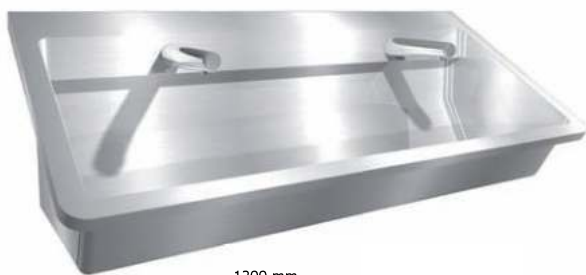

**Wastafelmengkraan met elleboogbediening
Easy Safe warm en koud water**

- Wastafelmengkraan Easy Safe met elleboogbediening. Inclusief flexibele aansluitingen 3/8" bin. dr. en bevestigingsset.

• **Materiaal:**
Kraanhuis: RVS AISI 304, hoogglans gepolijst
Hendel: messing verchroomd
Binnenwerk: Keramische cartouche

• **Afmetingen:**
234 mm hoog, kraanlengte: 110 mm

• **Aansluiting:**
Wateraanvoer: 3/8"

Art.	Omschrijving
980680	Wastafelmengkraan met elleboogbediening Easy Safe

Wasgoot Perfect II met elektronische kranen Hansa Electra koud of voorgemengd water