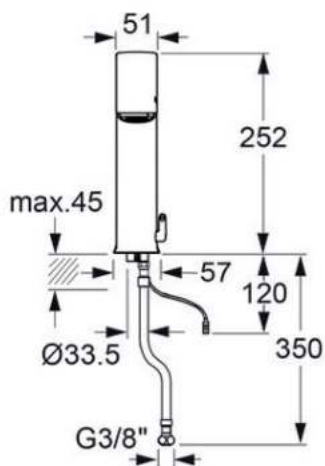

Opgelet: Foto is gespiegeld.

- Materiaal**
Verchroomd messing
- Afmetingen:**
Afmetingen in onderstaande tabel
- Aansluiting:**
Wateraanvoer: 3/8"
- Normen:**
DIN EN 200; CE, DVGW, WRAS.

Art.	Omschrijving
16100011*	Elek. wastafelkraan Ultra Public GS10 124 mm hoog, kraanlengte: 106 mm stroom d.m.v. batterij
16101011*	Elek. wastafelkraan Ultra Public GS10 124 mm hoog, kraanlengte: 106 mm stroom d.m.v. transformator
16101611*	Elek. wastafelkraan Ultra Public GS10 124 mm hoog, kraanlengte: 106 mm stroom d.m.v. centrale stroomvoorziening
Art.	Omschrijving
16200011*	Elek. wastafelkraan Ultra Public GM10 178 mm hoog, kraanlengte: 147 mm stroom d.m.v. batterij
16201011*	Elek. wastafelkraan Ultra Public GM10 178 mm hoog, kraanlengte: 147 mm stroom d.m.v. transformator
16201611*	Elek. wastafelkraan Ultra Public GM10 178 mm hoog, kraanlengte: 147 mm stroom d.m.v. centrale stroomvoorziening
16200811*	Elek. wastafelkraan Ultra Public GM10 178 mm hoog, kraanlengte: 147 mm stroom d.m.v. zonne-energie
16206811*	Elek. wastafelkraan Ultra Public GM10 178 mm hoog, kraanlengte: 147 mm stroom d.m.v. ingebouwde waterturbine
Art.	Omschrijving
16300011*	Elek. wastafelkraan Ultra Public GH10 252 mm hoog, kraanlengte: 168 mm stroom d.m.v. batterij
16301011*	Elek. wastafelkraan Ultra Public GH10 252 mm hoog, kraanlengte: 168 mm stroom d.m.v. transformator
16301611*	Elek. wastafelkraan Ultra Public GH10 252 mm hoog, kraanlengte: 168 mm stroom d.m.v. centrale stroomvoorziening
16300811*	Elek. wastafelkraan Ultra Public GH10 252 mm hoog, kraanlengte: 168 mm stroom d.m.v. zonne-energie
16306811*	Elek. wastafelkraan Ultra Public GH10 252 mm hoog, kraanlengte: 168 mm stroom d.m.v. ingebouwde waterturbine