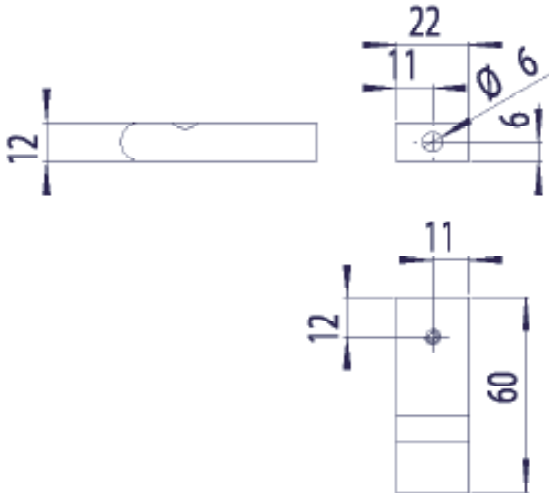

Jashaak

- Jashaak met inkerving, voor wandmontage.
  Incl. onzichtbare RVS bevestiging en pluggen.

- **Materiaal:**

Zie intro accessoires op pagina 229

- **Afmetingen:**

B 22 x D 60 x H 12

Art.	Omschrijving
870512	Jashaak ONE pure
870524*	Jashaak ONE dark passion
870580*	Jashaak ONE snowfall
870583*	Jashaak ONE bronze
870581*	Jashaak ONE brass
870582*	Jashaak ONE copper