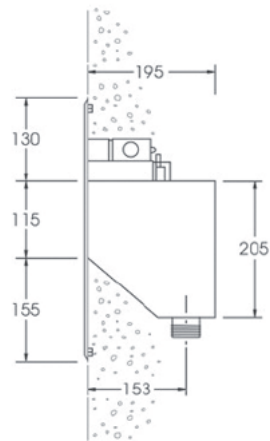

Inbouw handwasser Robusto 10

- Isolatieceel handwasser Robusto 10. Muurinbouw handwasser Robusto 10, monoblok (compleet aan elkaar gelast meubel), vandaalbestendig, speciaal ontworpen voor isoleercellen. Gebruiker kan zich niet verwonden of voorwerpen verbergen. Met draadeinden gemonteerd vanuit technische ruimte. Kan uitgerust worden met een zelfsluitende kraan, pneumatische kraan of sensorgestuurde elektronische kraan.
- **Materiaal:** RVS, AISI 304, dikte 2mm voor buitenkant, korpus 1,5mm, afwerking geborsteld.
- **Afmetingen:** B 420 x D 195 x H 400 mm

Art.	Omschrijving
135080	Inbouw handwasser Robusto 10
135086	Inbouw handwasser Robusto 10 met zelfsluitende kraan incl. anti-blokkeringsysteem en perlator van Presto. Voor koud of voorgemengd water.
135087	Inbouw handwasser Robusto 10 met elektronische sensorgestuurde kraan van Presto. 1 tot 5 bar, looptijd 1-30 seconden, instelbaar. Aansluiting G 3/4", incl. transformator (230/12V-6VA), inbouwdoos IP65, stopkraan en vandaalbestendige perlator. Voor koud of voorgemengd water.
135085	Inbouw handwasser Robusto 10 met pneumatische drucker, RVS wateruitloop en slangen.

135087