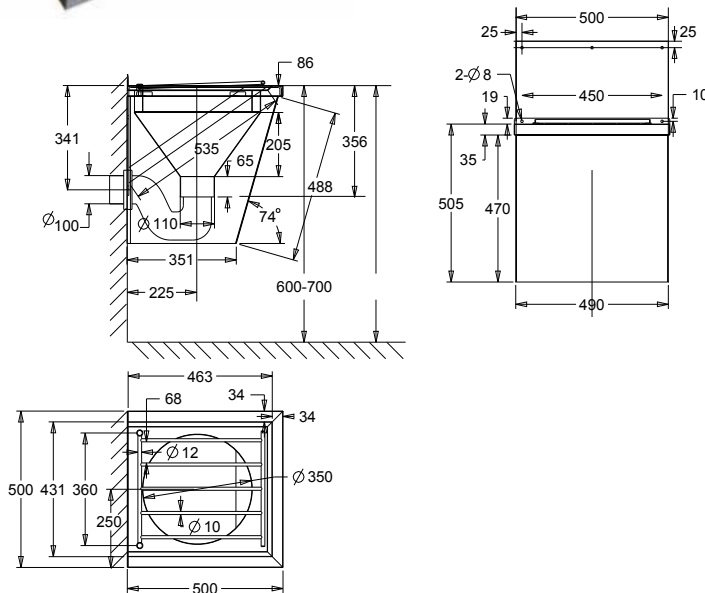

Fecaliëuitstortbak Easy

• Fecaliëuitstortbak Easy, wandbevestiging met spoelrand (360°) voor onder andere in ziekenhuizen. In ziekenhuizen wordt dit gebruikt voor de verwijdering van vloeibaar en vast afval in verband met klinische procedures; wateraanvoer horizontaal, door de muur, afvoer horizontaal incl. kunststof sifon, waterverbruik: 6 l/spoelbeurt; inclusief wandconsole, opklapbaar rooster en spatwand. Bekleding optioneel.

- **Materiaal**
  RVS, AISI 304, dikte 1,2mm, afwerking geborsteld.
- **Afmetingen:**
  B 500 x D 500 x H 370 mm
  optioneel: incl. RVS bekleding, H 505 mm
- **Aansluitingen:**
  Watertoevoer: Ø 55 mm
  Afvoer: Ø 100 mm

Art.	Omschrijving
234300	Fecaliëuitstortbak Easy
234301	Fecaliëuitstortbak Easy met mantel (set)

Aanbevolen kranen

Art.	Omschrijving
937100	RVS wandkraan Perfect Mix
11030711	Elektronische kraan Lino W45

Reserve onderdelen en opties

Art.	Omschrijving
234350	RVS bekleding/mantel
234352	Kunststof verbindingstuk met sifon functie
650027*	Muurinbouwframe Easy Plus voor fecaliëuitstortbak Easy

Zandvanger Ceto inclusief sifon

• Zand- en vuilvanger voor het opvangen en filteren van afvalwater, incl. sifon functie. Toepassing: utiliteitswasbakken en/of goten. Aansluiting 1½", standaard geleverd met plastic adapter 1½" naar 1¼". Capaciteit: 4 liter.

- **Materiaal**
  RVS, AISI 304, dikte 1,2mm, afwerking glanzend.
- **Afmetingen:**
  Ø 162 mm x H 242,4 mm
- **Aansluitingen:**
  Watertoevoer: 1½" of 1¼" (adapter 1½" naar 1¼")
  Afvoer: 1½"

Art.	Omschrijving
970313	Zand- en vuilvanger Ceto

Reserve onderdelen

Art.	Omschrijving
970326	Silicone afsluitering Ø 162 mm
981060	Kunststof adapter van 1½" naar 1¼"