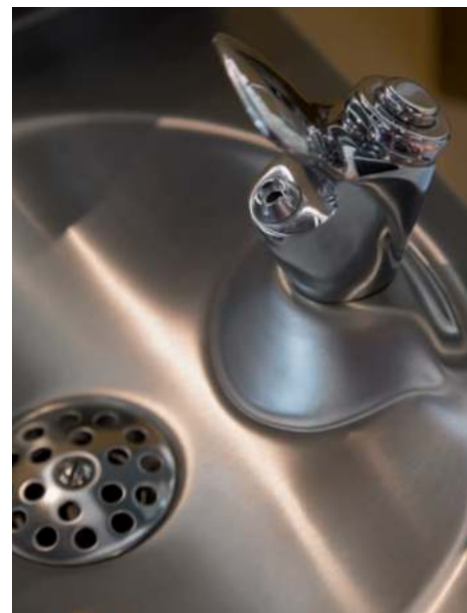

Hangende drinkfontein Easy I

- Wandmodel, ronde kom, afvoerplug 1¼" met RVS gaatjesrooster; aan- en afvoer via muur. Incl. verchroomd messing wateruitloop met geïntegreerde drukknop (ook wel bubbler genoemd). Bubbler voorzien van anti-draaizekering. Geïntegreerde wandconsoles, onderzijde open, incl. sifon, excl. bevestigingsmateriaal.