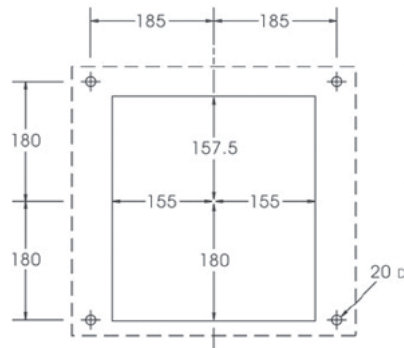

Inbouw handwasser Robusto 10

- Isolatieceel handwasser Robusto 10. Muurinbouw handwasser Robusto 10, monoblok (compleet aan elkaar gelast meubel), vandaalbestendig, speciaal ontworpen voor isoleercellen. Gebruiker kan zich niet verwonden of voorwerpen verbergen. Met draadeinden gemonteerd vanuit technische ruimte. Kan uitgerust worden met een zelfsluitende kraan, pneumatische kraan of sensorgestuurde elektronische kraan.
- **Materiaal:** RVS, AISI 304, dikte 2mm voor buitenkant, korpus 1,5mm, afwerking geborsteld.
- **Afmetingen:** B 420 x D 195 x H 400 mm

Art.	Omschrijving
135080	Inbouw handwasser Robusto 10
135086	Inbouw handwasser Robusto 10 met zelfsluitende kraan incl. anti-blokkeringsysteem en perlator van Presto. Voor koud of voorgemengd water.
135087	Inbouw handwasser Robusto 10 met elektronische sensorgestuurde kraan van Presto. 1 tot 5 bar, looptijd 1-30 seconden, instelbaar. Aansluiting G 3/4", incl. transformator (230/12V-6VA), inbouwdoos IP65, stopkraan en vandaalbestendige perlator. Voor koud of voorgemengd water.
135085	Inbouw handwasser Robusto 10 met pneumatische drucker, RVS wateruitloop en slangen.

135087