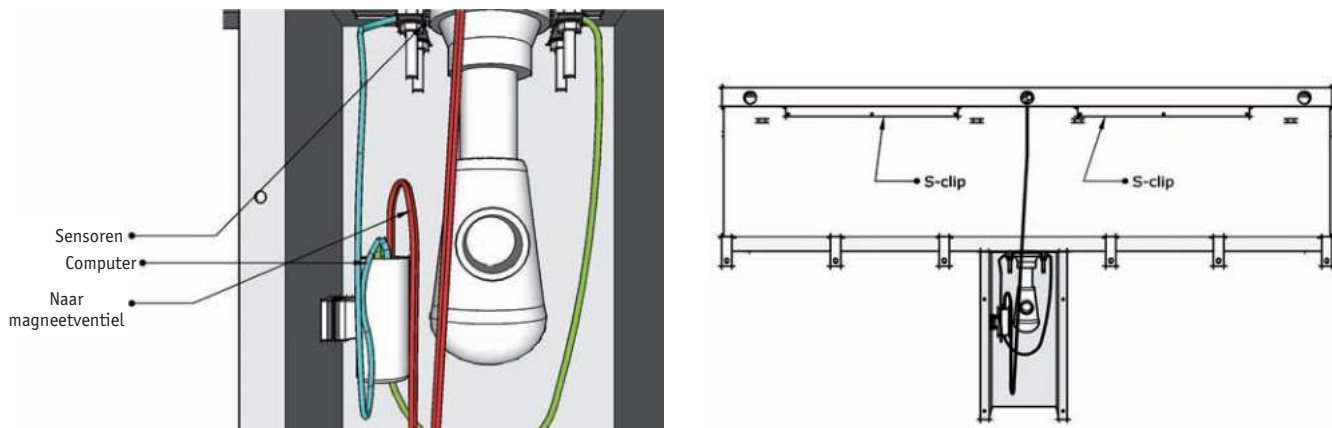

Futura Flush bij hangende urinoirs:

Alle onderdelen zijn verwerkt in het urinoir.

Futura Flush bij urinoirgoten:

Al de onderdelen zijn verwerkt in de sifonkap.

Urinoir Creativ

• Wandurinoir, bevestiging vanuit de sanitaire ruimte, met achterinlaat 1/2" met afvoerplug 1 1/4" met bolvormig RVS gaatjesrooster, sproeikop verchroomd messing, incl. sifon Ø 32mm. Eenvoudige montage met bijgeleverde s-clip en bevestigingsmateriaal.