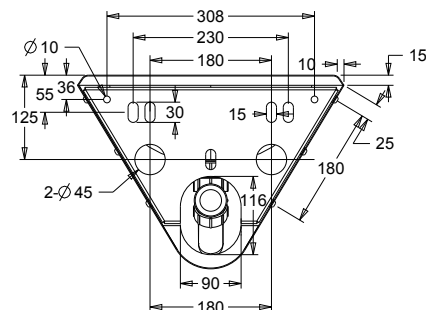

Vandaalbestendige wastafels

Wastafel Robusto 86

- Vandaalbestendige gesloten wastafel, met afgeronde rand. Zonder overloop compleet met ingeperst roosterafvoer, 1¼" en sifon Ø 32 mm. Bevestiging vanuit sanitaire of technische ruimte, montage middels extra zware muurconsole. (3 mm) Geschikt voor rolstoelgebruikers.

- **Materiaal:** RVS, AISI 304, dikte 1,2mm, afwerking geborsteld.

- **Afmetingen:** Buitenmaten: B 395 x D 410 x H 287 mm
  Waskom: Ø 300mm, diepte 125 mm

Art.	Omschrijving
135025	Wastafel Robusto 86 FM Bevestiging vanuit sanitaire ruimte.
135026**	Wastafel Robusto 86 RM Bevestiging vanuit technische ruimte.

Opties

Art.	Omschrijving
910903	Kraangat Ø 35mm
970934*	Kraan set bestaande uit piëzo, anti-suïcidaal wateruitloop (bubblor), magneetventiel en toebehoren

Justitie

135025 - FM