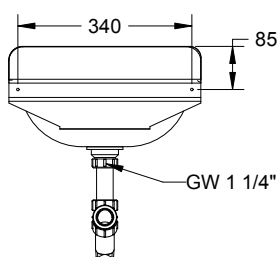

Reserve onderdelen

Art.	Omschrijving
130708	Reserve onderdeel: Wateruitloop

Zonder * zijn voorraadproducten - *levertijd 4-6 weken - **levertijd op aanvraag
Brutoprijzen, excl. BTW - Franco vanaf € 500 - Projecten op aanvraag