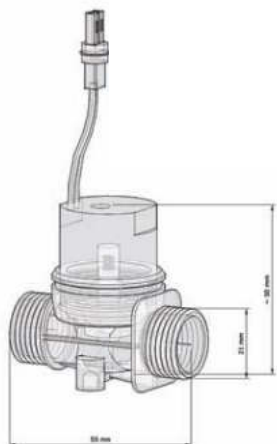

Sensorsysteem voor douches of wastafels

Elektronisch infrarood oog met magneetventiel voor wastafels of douches. Sluit automatisch nadat de handen worden verwijderd van de sensor. Speciale beveiliging tegen misbruik, losse inbouw, montage sensor van voren, incl. transformator. Aan de componenten zitten elektriciteitsdraden met waterproof stekkertjes waarmee de draden degelijk en eenvoudig aan elkaar gekoppeld kunnen worden. Magneetventiel: normaal gesloten. Looptijd programmeerbaar.

- **Materiaal:**
  Ring: Verchroomd messing
- **Aansluiting:**
  1/2"

Art.	Omschrijving
9620000	Sensorsysteem voor douches incl. transformator