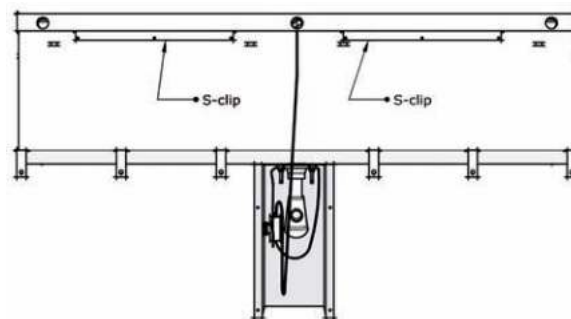

Urinoirgoot Easy Futura Flush op batterij

Art.	Omschrijving
559121	Urinoirgoot Easy met Futura Flush incl. batterij - 1200mm 2 personen
559141	Urinoirgoot Easy met Futura Flush incl. batterij - 1400mm 2 à 3 personen
559181	Urinoirgoot Easy met Futura Flush incl. batterij - 1800mm 3 personen
559211	Urinoirgoot Easy met Futura Flush incl. batterij - 2100mm 3 à 4 personen
559241	Urinoirgoot Easy met Futura Flush incl. batterij - 2400mm 4 à 5 personen