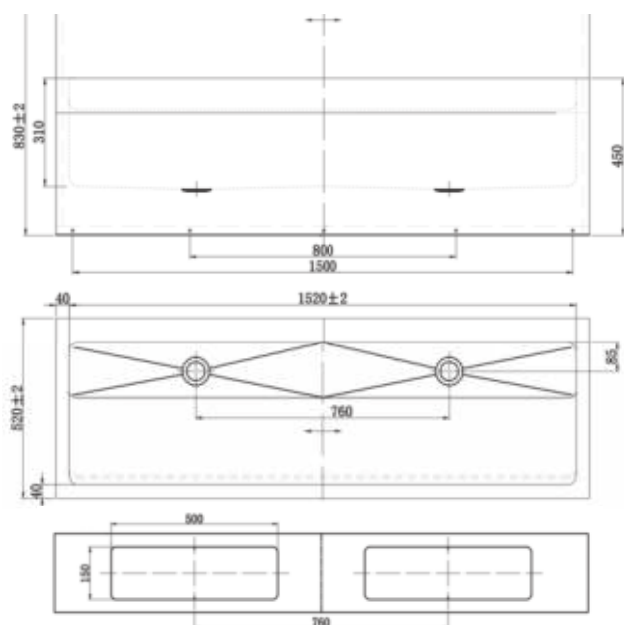

Wandhangende wasgoten

Aanbevolen kranen

Art.	Omschrijving
937100	RVS wandkraan Perfect Mix
11030711	Elektronische kraan Conti+ Lino W45
9225866	Elektronische kraan Hansa Electra
980150	Elek. kraanset EASY bestaande uit RVS wateruitloop, in spatwand ingebouwde sensor en magneetventiel. Op batterij
980151	Elek. kraanset EASY bestaande uit RVS wateruitloop, in spatwand ingebouwde sensor en magneetventiel. Met transformator

Chirurgen wasmeubel Creativ

Wasmeubel voor medische instellingen, afgeschuind voorfront, spatwand naadloos opgetrokken. Binnenhoeken afgerond, hetgeen een zeer hygiënisch en snelle reiniging mogelijk maakt. Verborgen wandmontage met ophangstrip en bevestigingsmateriaal. Versterkte installatiwand t.b.v. kranen, compleet met leidingen indien met kranen geleverd. Het wasmeubel Creativ is ontworpen voor toepassingen in ziekenhuizen als chirurgen wasplaats maar kan ook gebruik worden in industriële omgevingen of in laboratoria. Het model Creativ onderscheidt zich van het model Standaard doordat er uit hygiëne en privacy redenen per wasplaats een eigen waterafvoer is voorzien. Het wasmeubel wordt standaard geleverd met een open onderkant maar tegen een meerprijs kan de onderkant gesloten worden met een toegangsluik dat gemonteerd wordt met imbus veiligheidsschroeven (bitje meegeleverd).

Voor nog meer privacy kan gekozen worden voor het model met een 40 mm dikke RVS scheidingswand tussen de wasplaatsen, de Creativ Plus.

Het wasmeubel CREATIV kan geleverd worden met 1, 2 of 3 wasplaatsen, resp. 800, 1600 en 2400mm breed.

- **Materiaal:**
  RVS, AISI 304, dikte 1,2mm, afwerking geborsteld.
- **Afmetingen:**
  Buitenmaat wastafel: D 520 x H 830 mm
  Binnenmaat wastafel: D 410 x H 450 mm
- **Aansluitingen:**
  Afvoerplug 1 1/2" met licht gebold gaatjesrooster Ø 83mm, incl. sifon Ø 32 mm, zonder overloop.

Art.	Omschrijving
480080**	Industriële wasmeubel Creativ 800 mm breed - open bodem
485160**	Industriële wasmeubel Creativ 1600 mm breed - open bodem
485240**	Industriële wasmeubel Creativ 2400 mm breed - open bodem
480081**	Industriële wasmeubel Creativ 800 mm breed Gesloten bodem met toegangspaneel
485161**	Industriële wasmeubel Creativ 1600 mm breed Gesloten bodem met toegangspaneel
485241**	Industriële wasmeubel Creativ 2400 mm breed Gesloten bodem met toegangspaneel

Wasmeubel Creativ Plus met scheidingswand(en)

Art.	Omschrijving
485162**	Industriële wasmeubel Creativ Plus 1600 mm breed - open bodem met één 40 mm scheidingswand
485242**	Industriële wasmeubel Creativ Plus 2400 mm breed - open bodem met twee 40 mm scheidingswanden
485163**	Industriële wasmeubel Creativ Plus 1600 mm breed - gesloten bodem met één 40 mm scheidingswand
485243**	Industriële wasmeubel Creativ Plus 2400 mm breed - gesloten bodem met twee 40 mm scheidingswanden

Opties

Art.	Omschrijving
910903	Kraangat