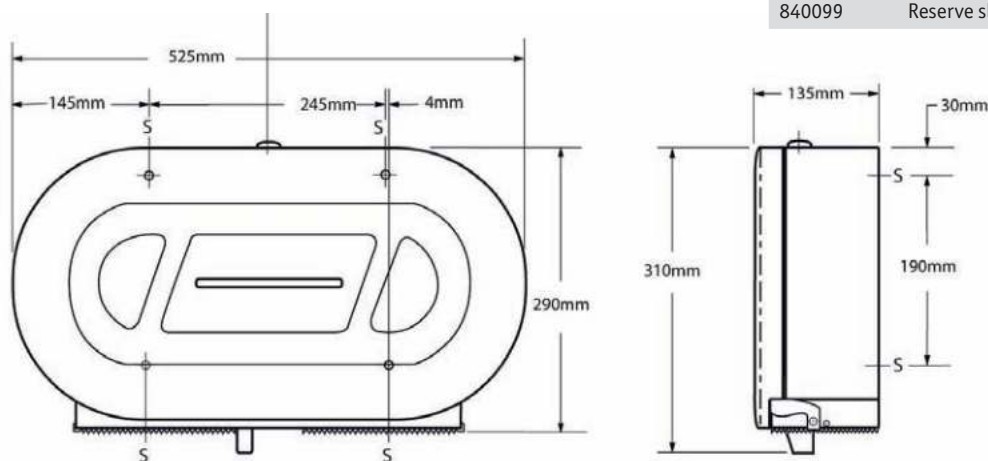

Opties

Art.	Omschrijving
840099	Reserve sleutel type I

Zonder * zijn voorraadproducten - *levertijd 4-6 weken - **levertijd op aanvraag
Brutoprijzen, excl. BTW - Franco vanaf € 500 - Projecten op aanvraag