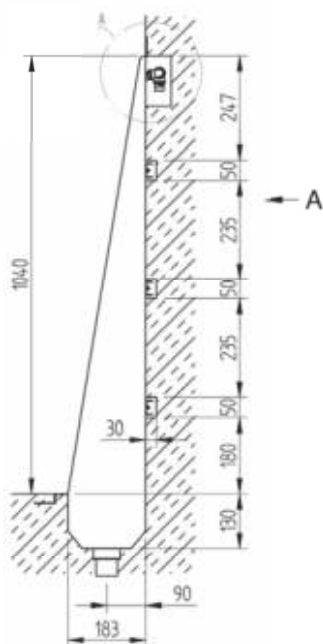

Hangende urinoirgoten

Staan urinoirgoot Viktoria-A

- Staand urinoir geplaatst op de grond, vandaalbestendig design, hygiënische monoblok constructie, zijkanten omgezet, afgewerkt, geleverd met verborgen spoelbuis, incl. bolvormige afvoerplug 2". Met verschillende spoelsystemen te combineren. Goot moet in vloer verzonken worden.

- **Materiaal:**
  RVS AISI 304, dikte 1,2 mm, afwerking geborsteld.

- **Afmetingen:**
  D 133 x H 1040
  Verkrijgbaar in 4 standaard lengtes, zie onderstaande tabel.
  Andere maten op aanvraag.**

- **Aansluiting:**
  Watertoevoer centraal van achteren in het midden, aansluiting Ø22mm, Op aanvraag kan watertoevoer ook verticaal van boven (zichtbaar).
  Waterafvoer standaard in het midden, op aanvraag kan waterafvoer ook op andere locaties.

Art.	Omschrijving
532100*	Urinoirgoot Viktoria-A - 1000 mm
532120*	Urinoirgoot Viktoria-A - 1200 mm
532180*	Urinoirgoot Viktoria-A - 1800 mm
532240*	Urinoirgoot Viktoria-A - 2400 mm

Urinoirgoot Viktoria-S met sensor gestuurd spoelsysteem Conti U28 (batterijhouder of transformator)

Art.	Omschrijving
532101*	Urinoirgoot Viktoria-A: 1000 mm Conti U28, incl. installatiemodule U3L 2 personen
532121*	Urinoirgoot Viktoria-A: 1200 mm Conti U28, incl. installatiemodule U3L 2 personen
532181*	Urinoirgoot Viktoria-A: 1800 mm Conti U28, incl. installatiemodule U3L 3 personen
532241*	Urinoirgoot Viktoria-A: 2400 mm Conti U28, incl. installatiemodule U3L 4 à 5 personen

Presto spoelsysteem voor groep van urinoirs of urinoirgoten

Art.	Omschrijving
52914*	Presto spoelsysteem voor urinoirgoten

Presto plafond detectiesysteem voor urinoirspoeling

Art.	Omschrijving
52453*	Presto plafond urinoirspoeling detectiesysteem. Kleine zone (1 persoon)
52454*	Presto plafond urinoirspoeling detectiesysteem. Grote zone (2 tot en met 6 personen)

Toiletten en urinoirs