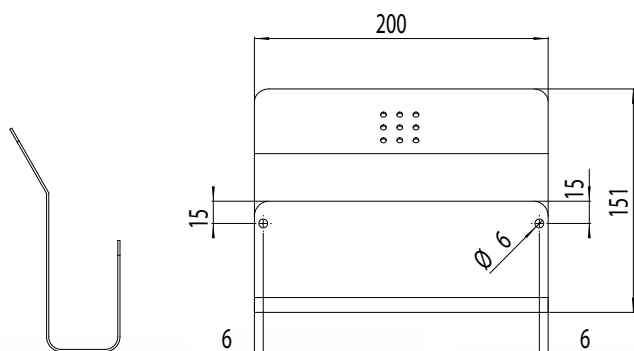

• **Afmetingen:**

B 200 x D 75 x H 115 mm

Art.	Omschrijving
871563	Laptophouder ONE pure
871560*	Laptophouder ONE dark passion
871564*	Laptophouder ONE snowfall
871559*	Laptophouder ONE bronze
871562*	Laptophouder ONE brass
871561*	Laptophouder ONE copper