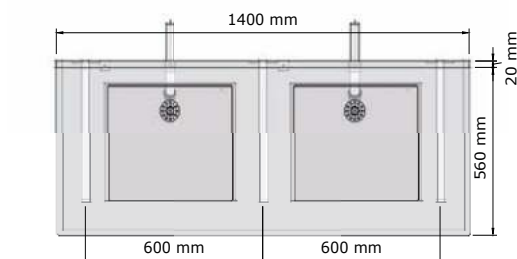

Aanbevolen kranen

Art.	Omschrijving
16200011*	Elek. wastafelkraan Ultra Public GM10
980680	Wastafelmengkraan met elleboogbediening Easy Safe
16404011*	Elektronische wandkraan Ultra

Opties

Art.	Omschrijving
910903	Gat voor zeepdispenser
9237900*	Zeepdispenser Extreme