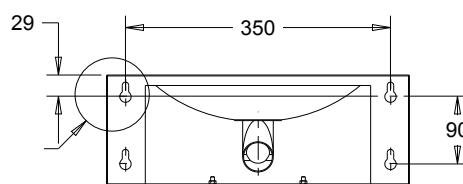

Opties

Art.	Omschrijving
910903	Kraangat

Zonder * zijn voorraadproducten - *levertijd 4-6 weken - **levertijd op aanvraag
Brutoprijzen, excl. BTW - Franco vanaf € 500 - Projecten op aanvraag