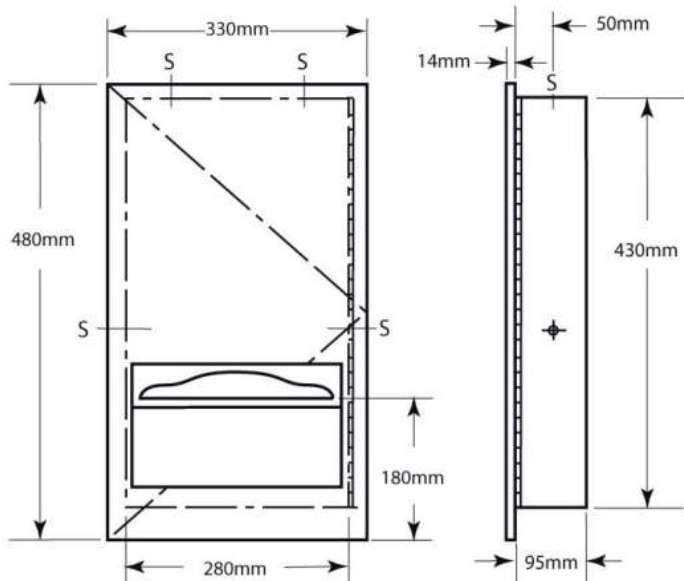

• **Afmetingen:**

Inbouw: B 330 x D 109 x H 480 mm

Muuropening inbouwmodel: B 290 x D 95 x H 440 mm

Aanbevolen installatiehoogte van vloer tot bovenkant

handdoekverdeler: 1675 mm (standaard),

1295 mm (mindervaliden)

Art.	Omschrijving
840090	Inbouw handdoekverdeler Easy IV