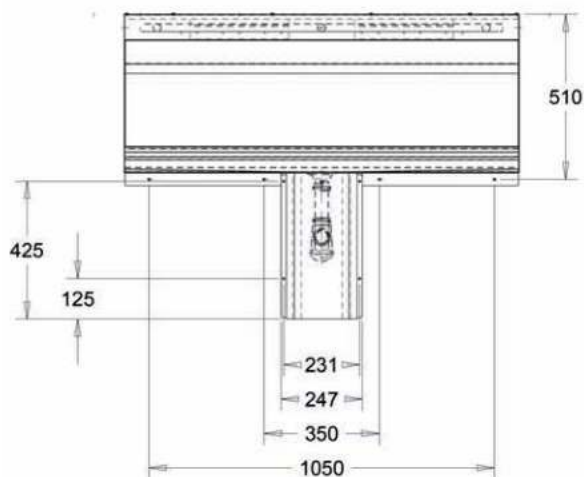

Hangende urinoirgoten