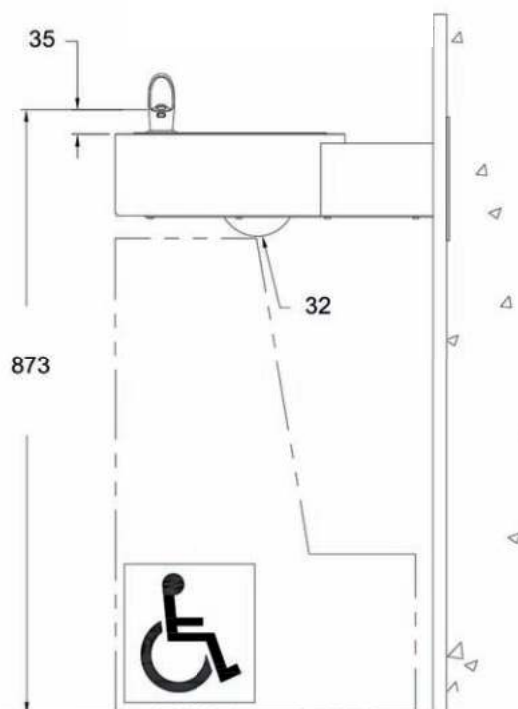

Drinkfonteinen