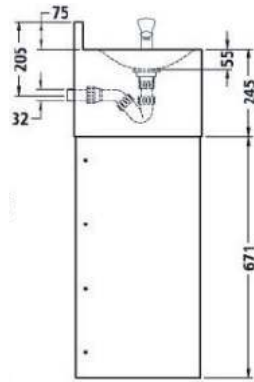

Staande drinkfonteinen

Drinkfonteinen

Staande drinkfontein Flow II

- Staand model met ronde kom, afvoerplug: 1¼" met RVS gaatjesrooster; aan- en afvoer via muur, incl. verchromde messing wateruitloop met geïntegreerde drukknop (ook wel bubbler genoemd). Bubbler voorzien van anti-draaizekering. Halfhoge mantel en afneembare bodemplaat. incl. sifon, excl. bevestigingsmateriaal. Watertoevoer ½"
- Inclusief gevlochten RVS slang ½" naar ¾" bin. dr.

• **Materiaal:**
RVS AISI 304, dikte 1,2mm, afwerking geborsteld

• **Afmetingen:**
B 305 x D 350 x H 991 mm
Kom Ø 265 mm, D 50 mm

• **Aansluiting:**
Aanvoer ½", afvoer Ø 32 mm

Art.	Omschrijving
1301603	Drinkfontein Easy Flow II

Opties

Art.	Omschrijving
981035	Bidonvuller ipv bubbler, aansluiting ½"
981036	Wateruitloop in combinatie met zwenkbare bidonvuller
981037L	Reserve bubbler t.b.v. artikel 1301601
981052	Bubbler met geïntegreerde knop met flexibele kunststof beschermkap t.b.v. artikel 1301601
981045	Bubbler mer infrarood sensor
981044	Bidonvuller met infrarood sensor