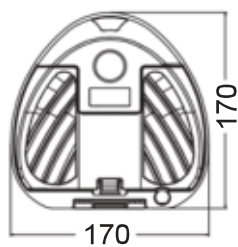

Handdroger Notos II

- Handdroger met rvs behuizing voor muurbevestiging, Ronde vormgeving die goed past bij de Contura III zeepdispenser, Motor wordt geactiveerd door de infrarood sensor. Looptijd 10 tot 12 seconden, Airspeed: 68m/s. Verkrijgbaar in 2 kleuren; geborsteld rvs en zwart geëpoxeerd. Waterproof klasse: IP13.
- **Filter:** Coarse filter.
- **Vermogen:** 500W.
- **Stroomvoorziening:** AC110V/AC220V, 50Hz-60Hz, 1150-1550W,
- **Materiaal:** Behuizing: RVS AISI 304, afwerking satijn glans of zwart
  Overige delen: Kunststof, zwart gekleurd
- **Afmetingen:** H280 x B153 x D162 mm

Art.	Omschrijving
870346	Handdroger Notos II - RVS
870347	Handdroger Notos II - zwart gekleurd