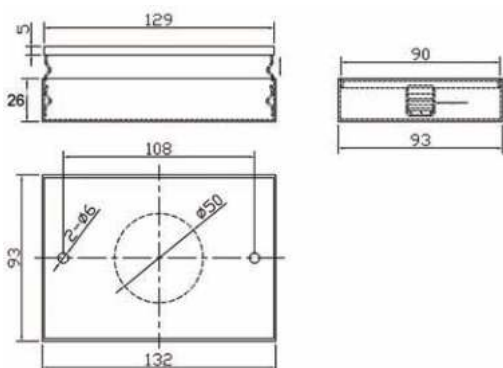

Zonder * zijn voorraadproducten - *levertijd 4-6 weken - **levertijd op aanvraag
Brutoprijzen, excl. BTW - Franco vanaf € 500 - Projecten op aanvraag