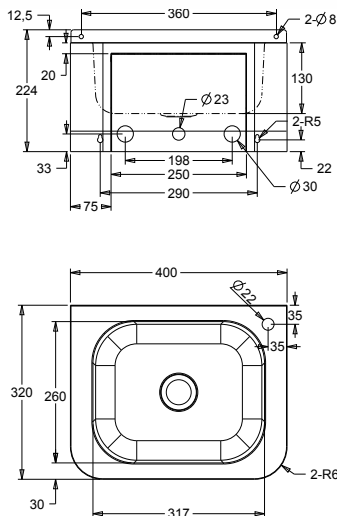

Hygiëne wastafel 1

• Hygiënische wastafel voor wandmontage met ingeperste waskom, bediening d.m.v. drukpaneel. Geleverd met flexibele leidingen, afvoerplug en sifon, zelfsluitend mechanisch mengventiel, aansluitmaat 1/2", kraanuitloop in de vorm van een zwanenhals. Zeer geschikt voor horeca en voedingsindustrie.

• **Materiaal**
RVS, AISI 304, dikte 1,0 mm, afwerking geborsteld.

• **Afmetingen:**
B 400 x D 320 x H 225 mm
Waskom: B 317 x D 260 x H 130 mm

• **Aansluitingen:**
Watertoevoer: 1/2", Afvoer: Ø 32 mm

Art.	Omschrijving
130711	Hygiëne wastafel 1 met mechanisch mengventiel

Reserve onderdelen

Art.	Omschrijving
130709	Reserve onderdeel: Zelfsluitende drukknop voor Hygiëne wastafel
130708	Reserve onderdeel: Kraanuitloop in de vorm van een zwanenhals
130707	Reserve onderdeel: Complete set zelfsluitende kraan, mengventiel, kraanuitloop, knie en 3 stuks gevlochten RVS leidingen

Opties

Art.	Omschrijving
870618	Zeepdispenser met elleboogbediening (0,5l)
840101	Elek. zeep- of desinfecterende gel verdeler Mini Eureka (0,7l) op batterijen, met dubbelzijdige tape te bevestigen