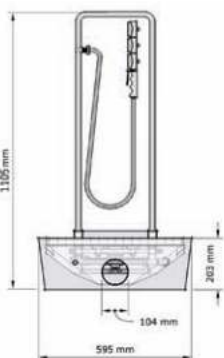

Inbouw laarzenwasinstallatie RI

- Laarzenwasinstallatie voor inbouw in de vloer; met opklapbaar rooster met inzetstuk met 12 borstels voor het reinigen van laarzen of werkschoenen, sproeijstaven van RVS staal steunt op zelfsluitende klep. Door plaatsen van voet tussen de sproeijstaven wordt de zelfsluitende klep geopend. Incl. steunbeugel en flexibele handborstel met slang bevestigd aan steunbeugel.

• Materiaal

Bak: Solid surface, kleur: Antraciet.
Rooster: gegalvaniseerd staal.
Zelfsluitende klep: messing.
Overige delen: RVS, AISI 304, afwerking geborsteld.

• Afmetingen:

Buitenmaat: B 595 x D 890 x H 1105 mm

• Aansluiting:

Wateraansluiting 1/2", afvoer: Ø 100 mm.

Art.	Omschrijving
445024	Inbouw Laarzenwasinstallatie RI

Reserve onderdelen

Art.	Omschrijving
44502200	Reserve set handborstel met slang
44502220	Reserve borsteltjes (per stuk)

Laarzenwasinstallatie op poten RII

- Laarzenwasinstallatie met in hoogte verstelbare poten; met opklapbaar rooster met inzetstuk met 12 borstels voor het reinigen van laarzen of werkschoenen, sproeijstaven van RVS staal steunt op zelfsluitende klep. Door plaatsen van voet tussen de sproeijstaven wordt de zelfsluitende klep geopend. Incl. steunbeugel en flexibele handborstel met slang bevestigd aan steunbeugel. Incl. zandvanger met uitneembare RVS zand/vuil opvangbak voor reiniging.

• Materiaal

Bak: Solid surface, kleur: Antraciet.
Rooster: gegalvaniseerd staal.
Zelfsluitende klep: messing.
Overige delen: RVS, AISI 304, afwerking geborsteld

• Afmetingen:

Buitenmaat: B 595 x D 890 x H 1260 mm

• Aansluiting:

Wateraansluiting 1/2", afvoer: Ø 100 mm.

Art.	Omschrijving
445025**	Laarzenwasinstallatie op poten RII

Reserve onderdelen