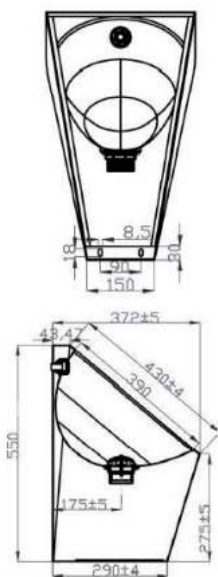

Spoelklep 3/8"

Urinoir Creativ - Futura Flush

De hangende urinoirs van LOGGERE worden aangeboden met een Thermo Flush-systeem genaamd "Futura Flush". Dit is een systeem waarbij de spoeling van het urinoir geregeld wordt door een warmtesensor. Volgende eigenschappen maken van dit systeem een must:

- Het systeem is onzichtbaar, esthetisch, discreet en tegelijkertijd vandalismebestendig;
- Installatie van het systeem is snel en probleemloos;
- Het onderhoud is eenvoudig en snel;
- De sensor wordt geplaatst tegen de onderkant van het urinoir;
- Al de onderdelen zijn verwerkt in het urinoir.
- Zowel geschikt voor transformator als voor batterij.

Wandurinoir, bevestiging vanuit de sanitaire ruimte, met achterinlaat 1/2" met afvoerplug 1 1/4" met bolvormig RVS gaatjesrooster, sproeikop verchromd messing, incl. sifon Ø 32mm. Eenvoudige montage met bijgeleverde s-clip en 2 schroeven.

• Materiaal:

RVS, AISI 304, dikte 1,2 mm, afwerking geborsteld.

• Afmetingen:

B 330 x D 372 x H 550 mm

• Aansluiting:

Aanvoer 1/2", afvoer Ø 32 mm

Urinoir Creativ met thermisch spoelsysteem Futura Flush

Art.	Omschrijving
551531	Urinoir Creativ met Futura Flush, incl. batterijhouder.
551530	Urinoir Creativ met Futura Flush, incl. transformator

Overige opties

Art.	Omschrijving
650023	Inbouwframe Easy Plus voor urinoirs
52914	Presto spoelsysteem voor groep urinoirs