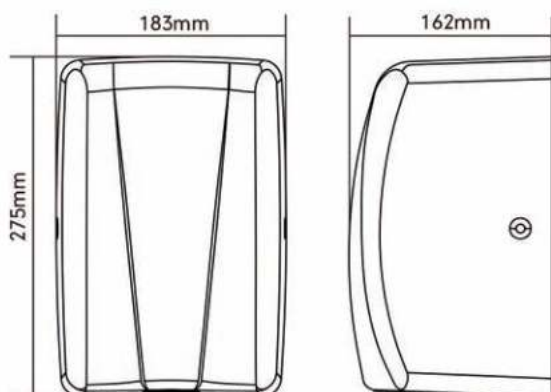

Handdroger Notos 7

Een relatief klein handdroger is smaller, heeft geen grote ruimtes nodig en is krachtiger als tevoren. Uitgerust met geavanceerde blaas technologie, de verbeterde motor levert extreem indrukwekkende luchtstroomsnelheden tot 100 m/s. Er wordt een blauw LED-lampje getoond op het toestel om te tonen, waar de handen gedroogd worden. Uitgerust met antibacterieel HEPA-filter om ervoor te zorgen dat de lucht die wordt gebruikt om de handen te drogen, zo schoon en hygiënisch mogelijk is. Incl. RVS schroeven en pluggen.

- **Filter:**
  HEPA-filter
- **Voeding:**
  AC220-240V / 50/60Hz.
- **Vermogen:**
  1000 W
- **Materiaal**
  RVS, AISI 304, dikte 1,2 mm, afwerking mat geborsteld.
- **Afmetingen:**
  B 183 x D 162 x H 275 mm

Art.	Omschrijving
850705	Handdroger Notos 7 RVS
850706**	Handdroger Notos 7 wit
850707**	Handdroger Notos 7 zwart