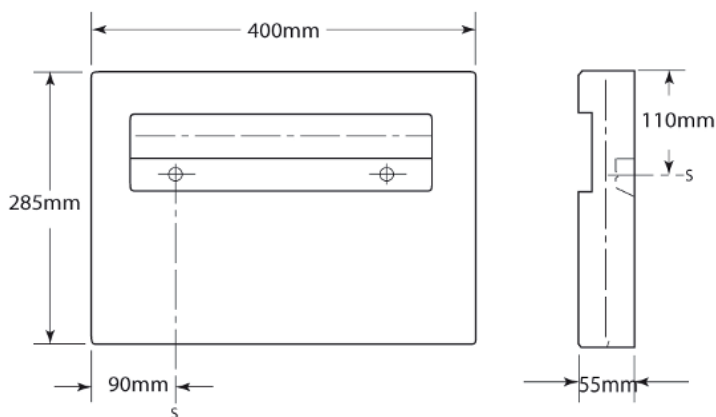

• **Afmetingen:**

B 400 x D 55 x H 285 mm

Aanbevolen installatiehoogte van vloer tot bovenkant papierverdeler: 1145 - 1500 mm (standaard), 760-1145 mm (mindervaliden)

Art.	Omschrijving
840030*	Toiletzitting papierverdeler Contura