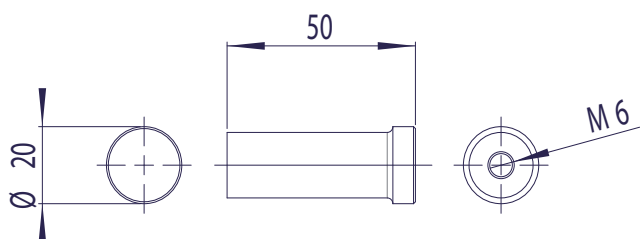

• **Afmetingen:**

Ø 20 x 50 mm

Art.	Omschrijving
871551	Handtas- en kledinghaak ONE pure
871548*	Handtas- en kledinghaak ONE dark passion
870539*	Handtas- en kledinghaak ONE snowfall
871547*	Handtas- en kledinghaak ONE bronze
871550*	Handtas- en kledinghaak ONE brass
871549*	Handtas- en kledinghaak ONE copper