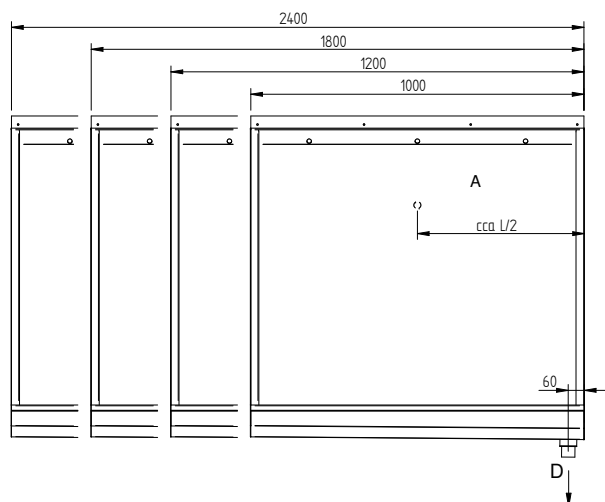

Hangende urinoirgoten

Staan urinoirgoot Viktoria-A

- Staand urinoir geplaatst op de grond, vandaalbestendig design, hygiënische monoblok constructie, zijkanten omgezet, afgewerkt, geleverd met verborgen spoelbuis, incl. bolvormige afvoerplug 2". Met verschillende spoelsystemen te combineren. Goot moet in vloer verzonken worden.

- **Materiaal:**
  RVS AISI 304, dikte 1,2 mm, afwerking geborsteld.

- **Afmetingen:**
  D 133 x H 1040
  Verkrijgbaar in 4 standaard lengtes, zie onderstaande tabel.
  Andere maten op aanvraag.**

- **Aansluiting:**
  Watertoevoer centraal van achteren in het midden, aansluiting Ø22mm, Op aanvraag kan watertoevoer ook verticaal van boven (zichtbaar).
  Waterafvoer standaard in het midden, op aanvraag kan waterafvoer ook op andere locaties.

Art.	Omschrijving
532100*	Urinoirgoot Viktoria-A - 1000 mm
532120*	Urinoirgoot Viktoria-A - 1200 mm
532180*	Urinoirgoot Viktoria-A - 1800 mm
532240*	Urinoirgoot Viktoria-A - 2400 mm

Urinoirgoot Viktoria-S met sensor gestuurd spoelsysteem Conti U28 (batterijhouder of transformator)

Art.	Omschrijving
532101*	Urinoirgoot Viktoria-A: 1000 mm Conti U28, incl. installatiemodule U3L 2 personen
532121*	Urinoirgoot Viktoria-A: 1200 mm Conti U28, incl. installatiemodule U3L 2 personen
532181*	Urinoirgoot Viktoria-A: 1800 mm Conti U28, incl. installatiemodule U3L 3 personen
532241*	Urinoirgoot Viktoria-A: 2400 mm Conti U28, incl. installatiemodule U3L 4 à 5 personen

Presto spoelsysteem voor groep van urinoirs of urinoirgoten

Art.	Omschrijving
52914*	Presto spoelsysteem voor urinoirgoten

Presto plafond detectiesysteem voor urinoirspoeling

Art.	Omschrijving
52453*	Presto plafond urinoirspoeling detectiesysteem. Kleine zone (1 persoon)
52454*	Presto plafond urinoirspoeling detectiesysteem. Grote zone (2 tot en met 6 personen)

Toiletten en urinoirs