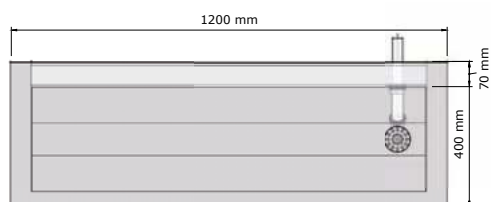

• **Aansluitingen:**

Afvoerplug: 1 1/2" met licht gebold gaatjesrooster Ø 83 mm, incl. sifon, zonder overloop. Afvoer: Ø 40 mm.

Art.	Omschrijving
424120	Wasgoot Easy IV: 1200 mm, 2 wasplaatsen van 600 mm
424140	Wasgoot Easy IV: 1400 mm, 2 wasplaatsen van 700 mm
424180	Wasgoot Easy IV: 1800 mm, 3 wasplaatsen van 600 mm
424210	Wasgoot Easy IV: 2100 mm, 3 wasplaatsen van 700 mm
424240	Wasgoot Easy IV: 2400 mm, 4 wasplaatsen van 600 mm
424300	Wasgoot Easy IV: 3000 mm, 5 wasplaatsen van 600 mm