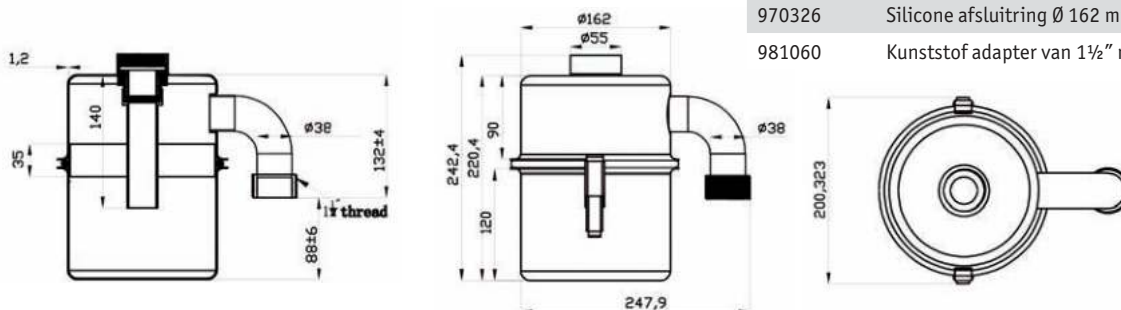

Reserve onderdelen

Art.	Omschrijving
970326	Silicone afsluitering Ø 162 mm
981060	Kunststof adapter van 1½" naar 1¼"