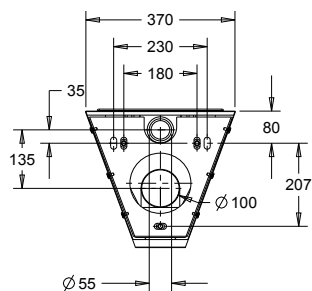

Wandhangend toilet Creativ I

- Wandhangend toilet, diepspoel, geen scherpe kanten, hoeken of naden. Spoeling 6 l, geschikt voor drukspoeler of spoelreservoir, gaten voor het bevestigen van zitting vorgeboord maar voorzien van RVS-afdekplaatjes.

Past op inbouwframes zoals bv. de meest gangbare van Geberit.
Let op: Alleen van toepassing bij toiletten met zichtbare bevestiging.

- **Materiaal:** RVS, AISI 304, dikte 1,2 - 2 mm, afwerking geborsteld.
- **Afmetingen:** B 370 x D 550 x H 340 mm
- **Aansluiting:** Aanvoer Ø 55 mm, afvoer Ø 100 mm

Art.	Omschrijving
650750	Wandhangend toilet Creativ I met zichtbare bevestiging d.m.v. montageplaat en veiligheidsschroeven. Excl. bevestigingsmateriaal.
650751	Wandhangend toilet Creativ I met onzichtbare bevestiging vanuit de technische ruimte. Incl. bevestigingsmateriaal.

Wandhangend toilet voor mindervaliden Creativ I

- Wandhangend toilet voor mindervaliden, diepspoel, geen scherpe kanten, hoeken of naden. Spoeling 6 l, geschikt voor drukspoeler of spoelreservoir, gaten voor het bevestigen van zitting vorgeboord maar voorzien van RVS-afdekplaatjes.

Past op inbouwframes zoals bv. de meest gangbare van Geberit.
Let op: Alleen van toepassing bij toiletten met zichtbare bevestiging.

- **Materiaal:** RVS, AISI 304, dikte 1,2 - 2 mm, afwerking geborsteld
- **Afmetingen:** B 370 x D 700 x H 340 mm
- **Aansluiting:** Aanvoer Ø 55 mm, afvoer Ø 100 mm

Art.	Omschrijving
650754	Wandhangend toilet voor mindervaliden Creativ I met zichtbare bevestiging d.m.v. RVS montageplaat 4mm en veiligheidsschroeven. Excl. bevestigingsmateriaal.
650755	Wandhangend toilet voor mindervaliden Creativ I met onzichtbare bevestiging met draadeinden vanuit de technische ruimte. Incl. bevestigingsmateriaal.

Opties voor Creativ toiletten