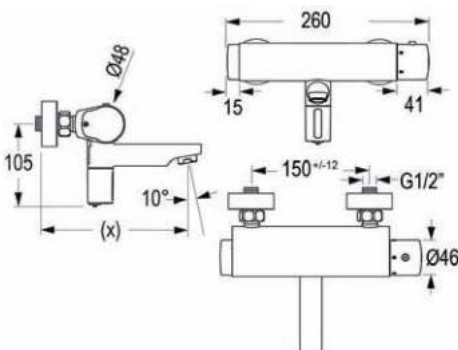

CONTI+

Elektronische wandkraan Lino W35

warm en koud water

• Elektronische wandkraan, sensorgestuurd, met thermostatische temperatuurregelaar. Dubbele infraroodsensoren met automatische instelfunctie. Langzaam sluitende magneetventiel. Voorzien van eenvoudige bediening (Click+) voor onderhoud en schoonmaak. Looptijd instelbaar met Touch. 12, 24 en 48 uur instelbaar voor hygiëne spoeling, te regelen via start/stop knop. Kan aangesloten worden op servicemonitor. Stroomvoorziening: 6V batterij. Speciaal voor ziekenhuizen en lange wassessies.

• **Materiaal**
Verchroomd messing

• **Afmetingen:**
Lengte kraan: 200 of 260 mm

• **Aansluiting:**
Wateraanvoer: 2x 1/2"

• **Normen:**
DIN EN 200; CE, DVGW, WRAS.

Art.	Omschrijving
11030511*	Elektronische wandkraan Lino W35 warm en koud water, Kraanlengte: 200 mm
11030611*	Elektronische wandkraan Lino W35 warm en koud water, Kraanlengte: 260 mm