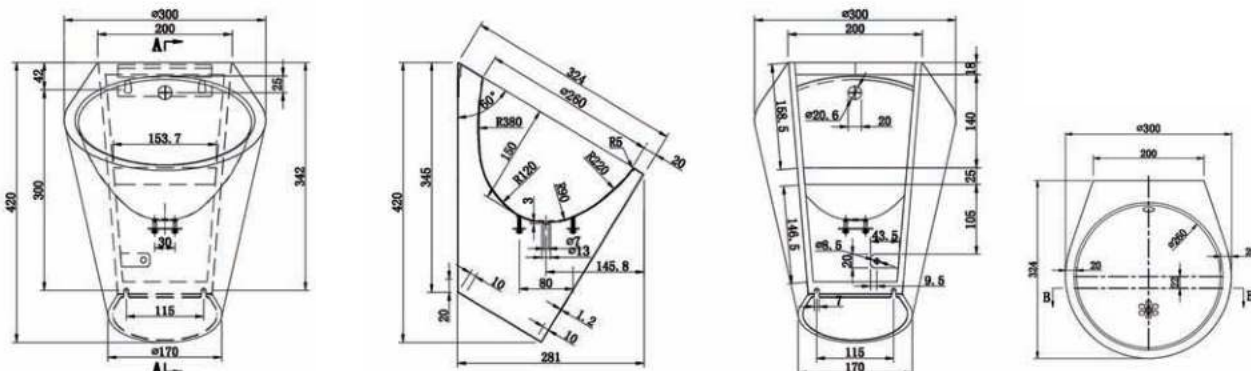

Opties

Art.	Omschrijving
650023	Muurinbouwframe voor urinoirs