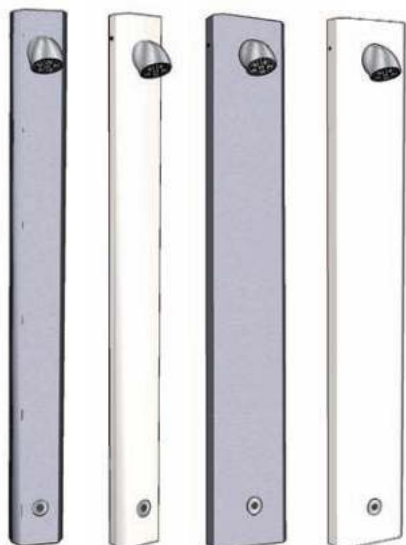

Douchepaneel Easy - Infrarood bediening met besturingskast, programmeerbaar

• Loggere Easy RVS robuust douchepaneel, voor koud of voorgemengd water. Met waterbesparende verchroomde vandaalbestendige, onderhoudsarme douchekop met Easy clean antikalk sproeiplaat. Volumestroom 6 l/min. Zelfsluitende infrarood bediening, instelbare douchetijd en cyclusspoeling. Incl. ½" 24 V-DC bi-stabiel magneetventiel. Aan te sluiten op besturingskast Easy.

• **Materiaal:**
RVS, AISI 304, dikte 1,5mm.
Afwerking geborsteld RVS of wit geëpoxeerd.

• **Afmetingen:**
Easy I: B 110 x D 60 x H 1100 mm
Easy II: B 170 x D 60 x H 1100 mm

• **Aansluitingen:**
Flexibele slangaansluiting ½"

Art.	Omschrijving
769012	Douchepaneel Easy I in RVS IR t.b.v. besturingskast, programmeerbaar
769013	Douchepaneel Easy I, wit geëpoxeerd IR t.b.v. besturingskast, programmeerbaar
769112	Douchepaneel Easy II in RVS IR t.b.v. besturingskast, programmeerbaar
769113	Douchepaneel Easy II, wit geëpoxeerd IR t.b.v. besturingskast, programmeerbaar

Reserve onderdelen

Art.	Omschrijving
9600100	Waterbesparende douchekop Easy
769301	Douchebesturingskast Easy 12W

Douches en baden