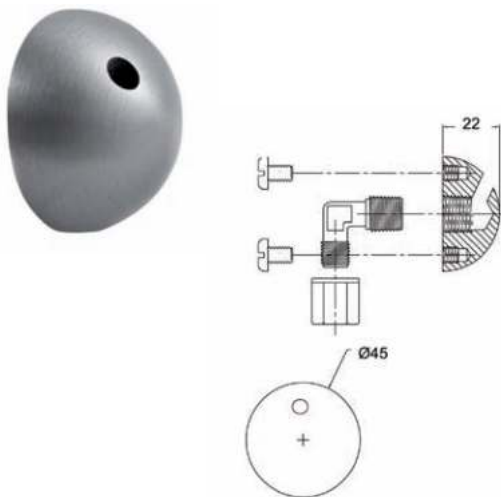

Anti-suïcidaal wateruitloop (bubbler)

- Wateruitloop voor montage tegen spatwand of RVS muurplaat. Te combineren met o.a. pneumatisch ventiel (Air-Trol)
- Door de vormgeving vandalbestendig en anti-suïcidaal.

- **Materiaal**
  Massief RVS, AISI 304, afwerking geborsteld

- **Afmetingen:**
  B 50 x D 40 x H 50 mm

- **Aansluiting:**
  Kunststof draadaansluiting: 1/2"

Art.	Omschrijving
981031	Anti-suïcidaal bubbler (uitloop)