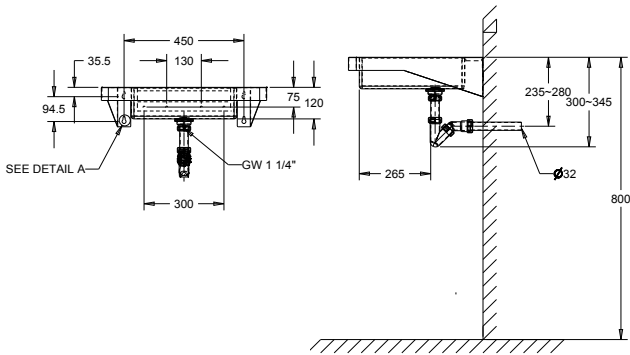

Wastafels voor mindervaliden

Wastafel voor mindervaliden Senso I

- Wastafel voor mindervaliden voor wandmontage, met verbrede zijkant voor elleboog ondersteuning.
- **Materiaal:** RVS, AISI 304, dikte 1,2mm, afwerking geborsteld.
- **Afmetingen:** B 620 x D 505 x H 150 mm.
- **Aansluiting:** Afvoerplug 1¼" met licht gebold gaatjesrooster Ø 65mm, incl. sifon, zonder overloop. Afvoer Ø 32 mm.

16404011

Art.	Omschrijving
130200	Wastafel voor mindervaliden Senso I

Aanbevolen kranen

970293

Art.	Omschrijving
16404011*	Elektronische wandkraan Conti+ Ultra op batterij
980680	Wastafelmengkraan met elleboogbediening Easy Safe

980680

Opties

650017

Art.	Omschrijving
970293	Design sifon 1¼" of 1½" - Ø 40 mm
910903	Kraangat
650017*	Muurinbouwframe voor wastafels met wandkranen
650016*	Muurinbouwframe voor wastafels met staande kranen

Wastafels