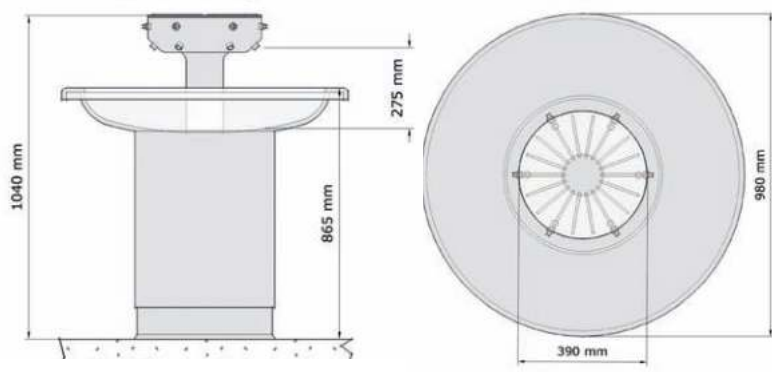

Wasfontein Robusto 6

- Schaal met centrale afvoer, geprofileerd deksel op armaturenkop, aan- en afvoer standaard via vloer. Individuele bediening.

• Materiaal:

Armaturenkop, de vandaalbestendige drukknoppen, de schaal en de zuil: RVS, AISI 304, dikte 2mm, afwerking geborsteld. Wateruitlopen: verchroomd messing. Binnenframe: gegalvaniseerd staal.

• Afmetingen:

Geschikt voor 6 personen: schaal Ø 972mm, hoogte schaal 855mm, hoogte zuil 1120mm met armaturenkop.

• Aansluitingen:

Watertoevoer: 1/2", afvoer: 1 1/2". Afvoerplug met gebold RVS gaatjesrooster.

Art.	Omschrijving
441601**	Wasfontein Robusto 6 met handbediening (voor 6 personen)
441602**	Wasfontein Robusto 6 met voetbediening (voor 6 personen)
441604**	Wasfontein Robusto 6 met sensorbediening (voor 6 personen)
130510**	Wasfontein Robusto 6 met piëzodruktoets (voor 6 personen)

Opties

Art.	Omschrijving
881001**	Zeepdispenser
97010198	Thermostatische mengkraan