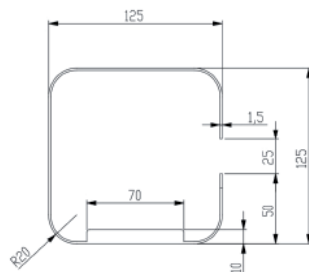

- **Afmetingen:**

Ø 276 x 112 mm

Art.	Omschrijving
870528	Jumbo toilethouder ONE pure
870584*	Jumbo toilethouder ONE dark passion
870585*	Jumbo toilethouder ONE snowfall

Zonder * zijn voorraadproducten - *levertijd 4-6 weken - **levertijd op aanvraag
Brutoprijzen, excl. BTW - Franco vanaf € 500 - Projecten op aanvraag