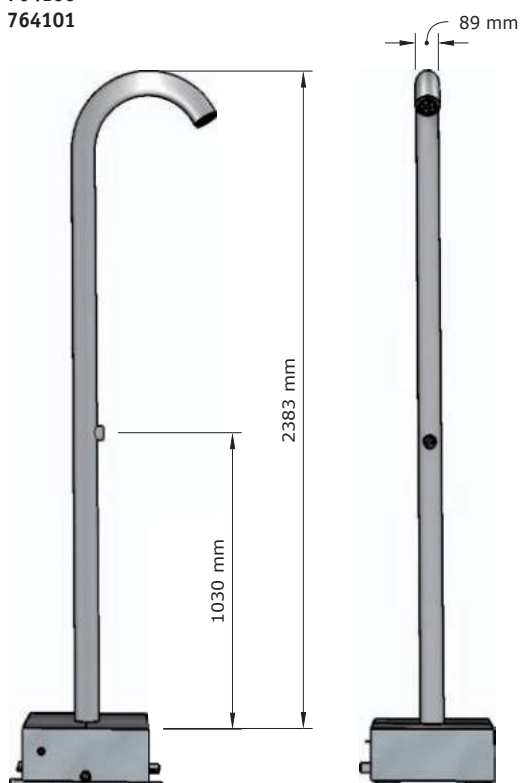

Tropic Rondo

764100
764101