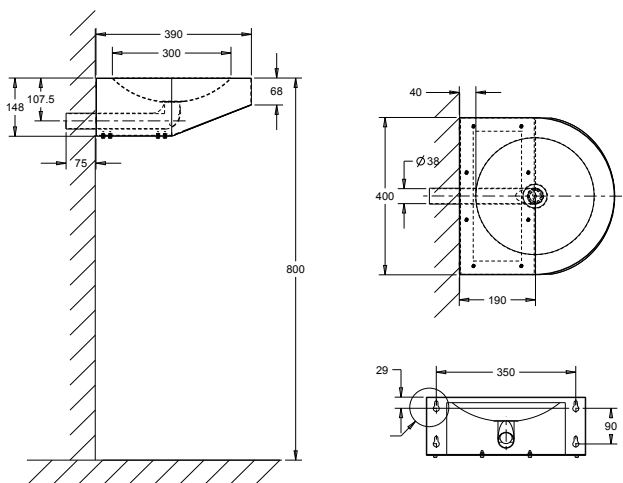

Wastafel voor mindervaliden Robusto 75

- Naadloos gevormde vandaalbestendige wastafel voor mindervaliden. Zonder overloop met ingeperst roosterafvoer en aangelaste afvoerbuis (afvoerbuis steekt 75 mm uit). Onderkant gesloten middels toegangsluik voor bevestiging en aansluitingen. Geschikt voor rolstoelgebruikers. Kraangat op aanvraag mogelijk. Sifon te plaatsen in of achter de muur (niet inbegrepen).
- **Materiaal:** RVS, AISI 304, dikte 1,2mm, afwerking geborsteld.
- **Afmetingen:** B 400 x D 390 x H 68/148 mm, waskom Ø 300 x H 60 mm.
- **Aansluiting:** Afvoer water Ø 38mm glad met aangelaste RVS sifon.

Art.	Omschrijving
135092	Wastafel Robusto 75 Bevestiging vanuit sanitaire ruimte
135095	Wastafel Robusto 75 Bevestiging vanuit technische ruimte

Aanbevolen kranen

Art.	Omschrijving
16404011*	Elektronische wandkraan Ultra
13304011	Elektronische wastafelkraan Umaxx
980671	Zelfsluitende RVS wandkraan Tempo WI

Opties

Art.	Omschrijving
910903	Kraangat

Wandwastafel Exclusiv I

- Wastafel voor wandmontage, kan tegen of op max. 40 mm van de muur geplaatst worden. Met of zonder kraangat, Incl. aluminium muurconsoles. Middels verschuiven over muurconsole kan men wat afstand nemen van de muur. Dit is bijvoorbeeld handig als er een leiding achter de wastafel over de muur loopt.
- **Materiaal:** RVS, AISI 304, dikte 1,0mm, afwerking geborsteld.
- **Afmetingen:** Buitenmaat: B 560 x D 420 x H 150 mm. Maat waskom: B 480 x D 300 x H 150 mm.
- **Aansluiting:** Afvoerplug 1½" met rubberen stop en ketting, incl. overloop, overloopgarnituur en sifon.

Art.	Omschrijving
133008	Wandwastafel Exclusiv I zonder kraangat
133009	Wandwastafel Exclusiv I met kraangat

Aanbevolen kranen en opties