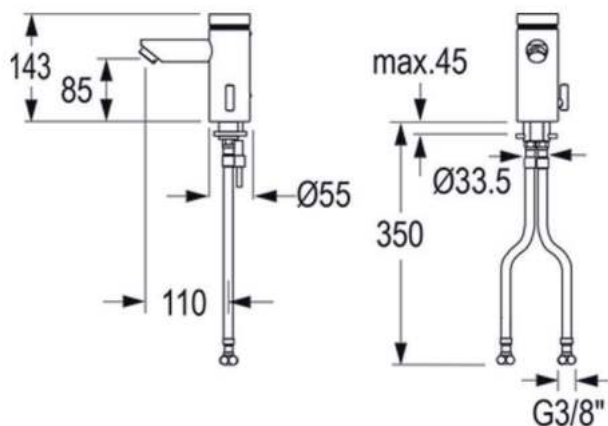

CONTI+

Piëzo wastafelkraan Tipolino L15P warm en koud water

• Elektronische kraan, piëzo bediend. Robuuste kraan, verchromd messing. Langzaam sluitende magneetventiel. Water besparende perlator. Met meegeleverde flexibele slangen (warm en koud).

Installatie zoals bij standaard mengkraan. Looptijd instelbaar via piëzo. 12, 24 en 48 uren voor hygiënespoeling, te regelen via de piëzo. Opgelet: foto is gespiegeld.

• **Materiaal**

Verchromd messing

• **Afmetingen:**

143 mm hoog, uitsprong: 110 mm

• **Aansluiting:**

Wateraanvoer: 3/8"

• **Normen:**

DIN EN 200; CE, DVGW, WRAS.

Art.	Omschrijving
12007111*	Elek. wastafelkraan Tipolino L15P koud en warm water stroom d.m.v. batterij
12007411*	Elek. wastafelkraan Tipolino L15P koud en warm water stroom d.m.v. transformator
12007611*	Elek. wastafelkraan Tipolino L15P koud en warm water stroom d.m.v. centrale stroomvoorziening