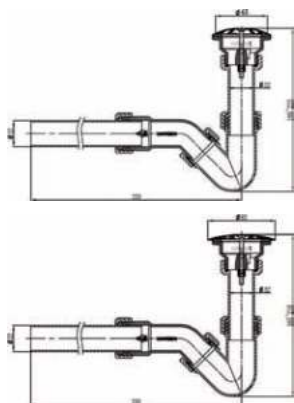

Afvoersets en pluggen

Rooster afvoerplug Easy V met buissifon

- Afvoerplug Ø 65 of Ø 83 mm met RVS gaatjesrooster met torx schroef. Incl. buissifon, 1¼".
- **Materiaal**
  Gaatjesrooster en schroef: RVS, AISI 304
  Overig: polypropyleen
- **Afmetingen:**
  Plug Ø 65 of Ø 83 mm , Afvoer Ø 32 mm

Art.	Omschrijving
970301	Afvoerplug Easy V 1¼" met RVS gaatjesrooster Ø 65mm, incl. buissifon Ø32 mm
970304	Afvoerplug Easy V 1¼" met RVS gaatjesrooster Ø 83mm, incl. buissifon Ø32 mm