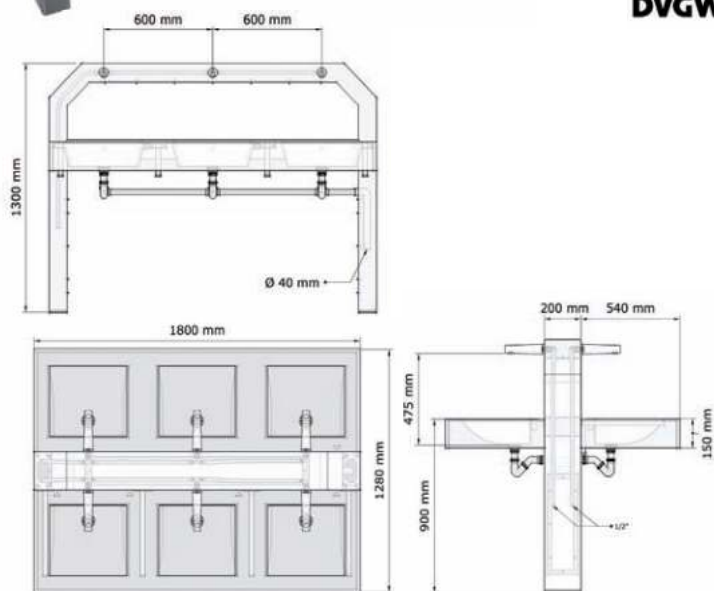

Waseiland Heavy Plus met meervoudige wastafel uit polymerebeton Quadro Electra

• Waseiland met 2x meervoudige wastafel Quadro en Hansa Electra kranen. Vrijstaand RVS frame met 3mm wanddikte en 3 toegangsluiken (1 per poot, 1 aan onderzijde kraanbalk), kan vandaalbestendig worden verankerd aan de grond. Kranen en leidingwerk aangesloten door de koper en aansluiting in de poot. Incl. afvoerpluggen met gaatjesrooster en sifon.

• Materiaal frame:

RVS, AISI 304, dikte 3mm, afwerking geborsteld

• Materiaal meervoudige wastafel:

Polymeerbeton, weerstaat temperatuurschommelingen tot 65°C
Kleuren: zie schema op de pagina's van de wandmodellen.

• Afmetingen:

D 1280 x H 1300 mm

Lengte: zie onderstaande tabel.

Andere maten op aanvraag.**

• Aansluiting:

Watertoevoer: ½" bin. dr.

Afvoer: 40 mm

Andere lengtes en kranen op aanvraag

Art.	Omschrijving
449121*	Waseiland Heavy Plus met Quadro Electra 1200 mm - 4 wasplaatsen
449141**	Waseiland Heavy Plus met Quadro Electra 1400 mm - 4 wasplaatsen
449181*	Waseiland Heavy Plus met Quadro Electra 1800 mm - 6 wasplaatsen
449210**	Waseiland Heavy Plus met Quadro Electra 2100 mm - 6 wasplaatsen

Reserve onderdelen

Art.	Omschrijving
9225866	Elek. wandkraan Hansa Electra

Zonder * zijn voorraadproducten - *levertijd 4-6 weken - **levertijd op aanvraag
Brutoprijzen, excl. BTW - Franco vanaf € 500 - Projecten op aanvraag