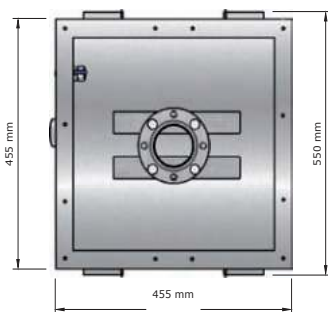

RVS inbouwdoos voor in de vloer met betonankers. Aansluitklaar leidingwerk met stopkraan 1/2", bevestiging douchezuil middels flens ingebouwd in de inbouwdoos.

De douches Tropic Square, Rondo, Creativ en Carousel zijn ook verkrijgbaar met Piëzo bediening op batterij of met transformator. Voor prijzen verwijzen we u graag door naar pagina 120.