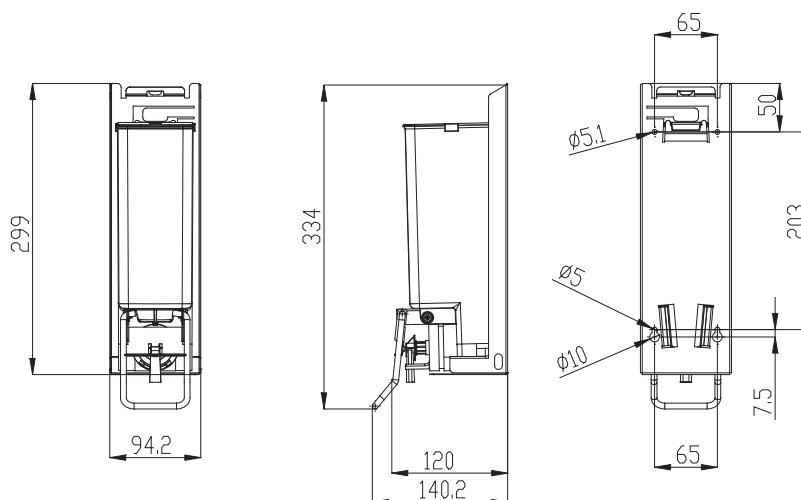

Verborgen zeepdispenser Proox ZERO

- Dispenser voor zeep of desinfecterende creme om achter een spiegel te monteren met RVS plaat. De dispenser kan gevuld worden met traditionele zepen of desinfectiecremes. De distributie-unit kan direct tegen de wand bevestigd worden of op de lift-module ZE-117. Reservoir is uitneembaar om te reinigen of om bij te vullen. Volume: 1,2 liter.

• **Materiaal:**
RVS, AISI 304, dikte 1,2mm.

• **Afmetingen:**
B 95 x D 139 x H 335 mm

Art.	Omschrijving
870706*	Verborgen zeepdispenser Proox ZERO