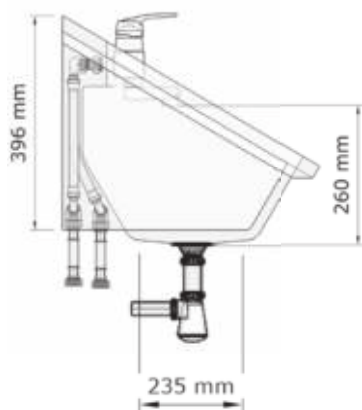

Wasgoot Perfect II met verchromde mengkranen Hansa Pinto warm en koud water

- Wasgoot met geïntegreerde spatwand en kraanbalk, voorzien van afgeronde hoeken voor snel en makkelijk reinigen, geschikt voor wandmontage. Afvoer geperst in midden van bak, waardoor rond de waterafvoer geen randen aanwezig zijn.

Voorzien van leidingen koud en warm water (Viega Smartpress), Incl. Hansa Pinto mengkranen en gevlochten RVS slang 1/2" bin. dr. Inclusief afvoerplug 1 1/2" en sifon.

Eenvoudige montage d.m.v. S-clip (incl.) en 2 bouten of schroeven (excl.).

- **Kranen:** Verchromde mengkranen warm en koud Hansa Pinto (gemonteerd en afgeperst)

- **Materiaal:** RVS, AISI 304, dikte 1,2mm, afwerking geborsteld. Dubbelwandig zijpaneel: 2,4 mm dik.

- **Afmetingen:** D 475 x H 425 mm
  Lengte wasgoot: zie onderstaande tabel.
  Andere maten op aanvraag.**

- **Aansluitingen:** Watertoevoer: gevlochten RVS slang 1/2" bin. dr.
  Afvoer: Ø 40 mm