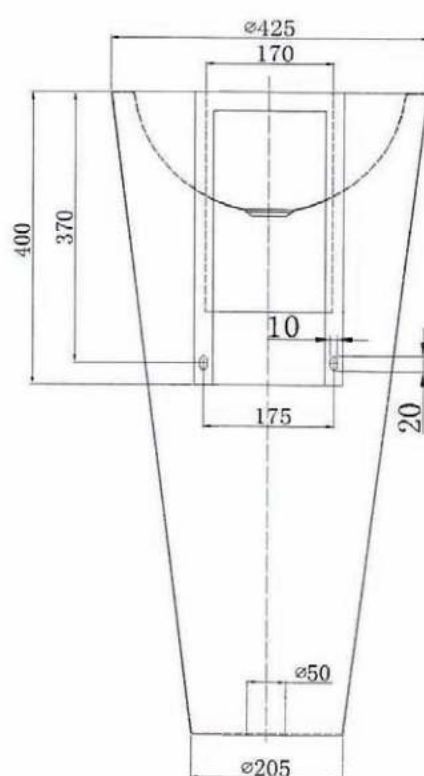

Wastafelzuil Neopolis

• Wastafelzuil, staande uitvoering, aan- en afvoer via de muur, bevestiging met steun tegen muur, zonder kranen. Standaard zonder kraangat, optioneel met kraangat te bestellen. Incl. extra versterking voor kraanmontage.

• **Materiaal:** RVS, AISI 304, dikte 1,2mm, afwerking geborsteld.

• **Afmetingen:** Buiten-Ø: 425mm, binnen-Ø: 365mm, hoogte: 880mm, breedte rand: 30mm.

• **Aansluiting:** Afvoerplug 1¼" met licht gebold gaatjesrooster Ø 65mm, incl. sifon, zonder overloop. Ø 32 mm.

Art.	Omschrijving
130400	Neopolis staande wastafel met ronde waskom, zonder kraangat.

Aanbevolen kranen

Art.	Omschrijving
16200011*	Elek. wastafelkraan Ultra Public GM10 op batterij
16404011*	Elektronische wandkraan Ultra op batterij

Art.	Omschrijving
910903	Kraangat