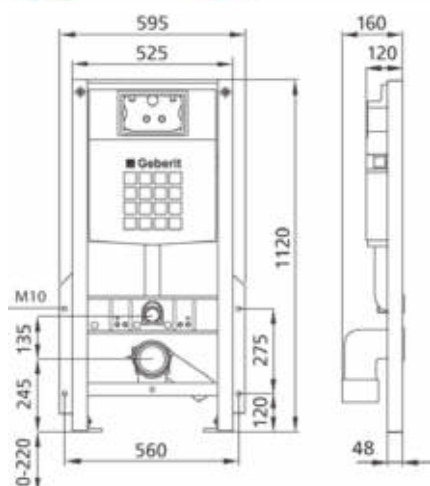

Art.	Omschrijving
650026*	Inbouwframe Safety Plus voor Big John Toilet

Opties

Art.	Omschrijving
650020*	Inbouwframe Easy Plus voor muurbeugels

Zonder * zijn voorraadproducten - *levertijd 4-6 weken - **levertijd op aanvraag
Brutoprijzen, excl. BTW - Franco vanaf € 500 - Projecten op aanvraag