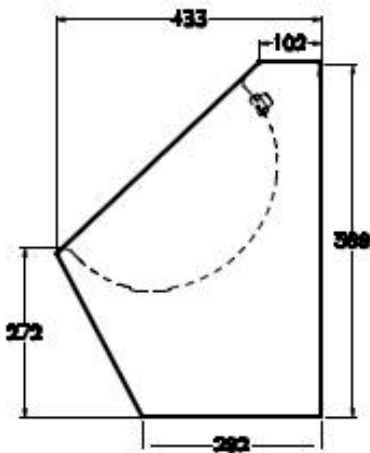

Urinoir Robusto

- Wandurinoir met gesloten bodem, onzichtbare bevestiging vanuit technische ruimte, bevestiging d.m.v. 4 draadeinden door de muur, met achterinlaat 1/2" met afvoerplug 1 1/4" met bolvormig RVS gaatjesrooster, sproeikop verchromd messing, met gesloten bodem.

- **Materiaal:** RVS, AISI 304, dikte 1,6 mm, afwerking geborsteld.

- **Afmetingen:** B 330 x D 433 x H 570 mm

- **Aansluiting:** Aanvoer 1/2", afvoer Ø 32 mm

Art.	Omschrijving
551522	Urinoir Robusto

Urinoir Robusto met thermisch spoelsysteem Futura Flush

Art.	Omschrijving
551534	Urinoir Robusto met Futura Flush, incl. batterijhouder.
551535	Urinoir Robusto met Futura Flush, incl. transformator

52914

Presto spoelsysteem voor groep van urinoirs

Art.	Omschrijving
52914*	Presto spoelsysteem voor groep urinoirs

31880

Presto urinoir spoelsysteem voor installatie in de technische ruimte. Drukker wordt op de muur boven of naast het urinoir geplaatst. Geschikt voor muren met een dikte van 15 tot 200 mm.