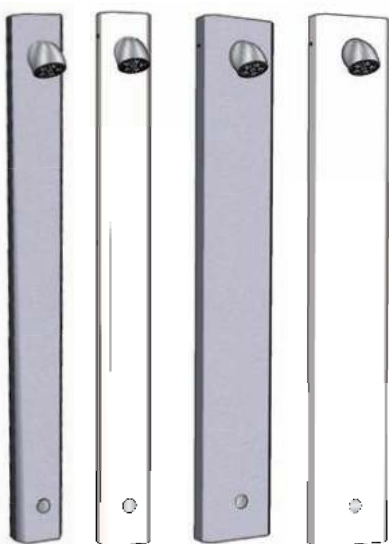

Douchepaneel Easy - Piëzo bediening met besturingskast, programmeerbaar

• Loggere Easy RVS robuust douchepaneel, voor koud of voorgemengd water. Met waterbesparende verchroomde vandaalbestendige, onderhoudsarme douchekop met Easy clean antikalk sproeiplaat. Volumestroom 6 l/min. Zelfsluitende piëzo druktoetsbediening, instelbare douchetijd en cyclusspoeling. Incl. ½" 24V-DC bi-stabiel magneetventiel. Aan te sluiten op besturingskast Easy.

• **Materiaal:**
RVS, AISI 304, dikte 1,5mm.
Afwerking geborsteld RVS of wit geëpoxeerd.

• **Afmetingen:**
Easy I: B 110 x D 60 x H 1100 mm
Easy II: B 170 x D 60 x H 1100 mm

• **Aansluitingen:**
Flexibele slangaansluiting ½"

Art.	Omschrijving
769010	Douchepaneel Easy I in RVS Piëzo t.b.v. besturingskast, programmeerbaar
769011	Douchepaneel Easy I, wit geëpoxeerd Piëzo t.b.v. besturingskast, programmeerbaar
769110	Douchepaneel Easy II in RVS Piëzo t.b.v. besturingskast, programmeerbaar
769111	Douchepaneel Easy II, wit geëpoxeerd Piëzo t.b.v. besturingskast, programmeerbaar

Reserve onderdelen

Art.	Omschrijving
9600100	Waterbesparende douchekop Easy
769301	Douchebesturingskast Easy 12W