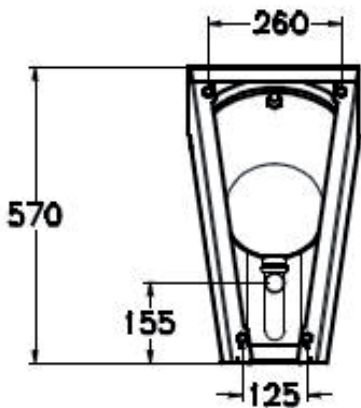

Urinoir Robusto

- Wandurinoir met gesloten bodem, onzichtbare bevestiging vanuit technische ruimte, bevestiging d.m.v. 4 draadeinden door de muur, met achterinlaat 1/2" met afvoerplug 1 1/4" met bolvormig RVS gaatjesrooster, sproeikop verchromd messing, met gesloten bodem.

- **Materiaal:** RVS, AISI 304, dikte 1,6 mm, afwerking geborsteld.

- **Afmetingen:** B 330 x D 433 x H 570 mm

- **Aansluiting:** Aanvoer 1/2", afvoer Ø 32 mm

Art.	Omschrijving
551522	Urinoir Robusto

Urinoir Robusto met thermisch spoelsysteem Futura Flush

Art.	Omschrijving
551534	Urinoir Robusto met Futura Flush, incl. batterijhouder.
551535	Urinoir Robusto met Futura Flush, incl. transformator

52914

Presto spoelsysteem voor groep van urinoirs

Art.	Omschrijving
52914*	Presto spoelsysteem voor groep urinoirs

31880

Presto urinoir spoelsysteem voor installatie in de technische ruimte. Drukker wordt op de muur boven of naast het urinoir geplaatst. Geschikt voor muren met een dikte van 15 tot 200 mm.