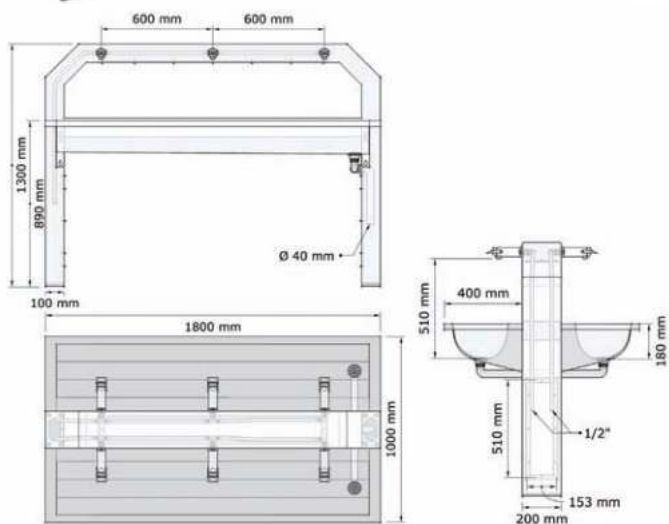

Waseiland Heavy Plus Easy Presto

- Waseiland met 2x RVS wasgoot Easy IV en Presto kranen. 4 of 6 wasplaatsen.
- Vrijstaand RVS frame, 3 mm wanddikte en 3 toegangsluiken (1 per poot, 1 onderzijde kraanbalk), kan vandaalbestendig aan de grond worden verankerd. Kranen en leidingwerk aangesloten door de koper en aansluiting in de poot.
- **Materiaal frame:** RVS, AISI 304, dikte 3 mm, afwerking geborsteld.
- **Materiaal wasgoot:** RVS, AISI 304, dikte 1,2 mm, afwerking geborsteld.
- **Afmetingen:** D 1000 x H 1300 mm
  Lengte wasgoot en frame: zie onderstaande tabel. Andere maten op aanvraag.**
- **Aansluitingen:** Watertoevoer: 1/2" bin. dr.
  Afvoer: 40 mm

Andere lengtes en kranen op aanvraag

Art.	Omschrijving
495121*	Waseiland Heavy Plus Easy Presto 1220 mm (4 wasplaatsen), met zelfsluitende kranen Presto koud of voorgegemengd water
495181*	Waseiland Heavy Plus Easy Presto 1820 mm (6 wasplaatsen), met zelfsluitende kranen Presto koud of voorgegemengd water

Opties

Art.	Omschrijving
9350920*	Zeepdispenser Tubular, incl. batterij per wasplaats