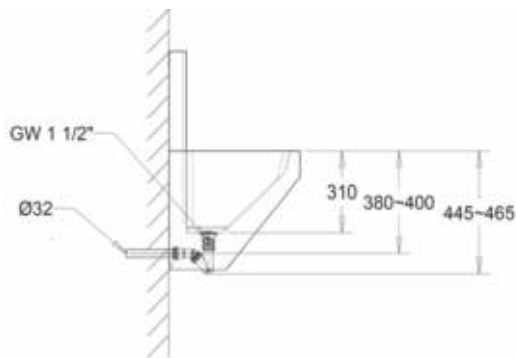

Aanbevolen kranen

Art.	Omschrijving
937100	RVS wandkraan Perfect Mix
11030711	Elektronische kraan Conti+ Lino W45
9225866	Elektronische kraan Hansa Electra
980150	Elek. kraanset EASY bestaande uit RVS wateruitloop, in spatwand ingebouwde sensor, magneetventiel. Op batterij
980151	Elek. kraanset EASY bestaande uit RVS wateruitloop, in spatwand ingebouwde sensor, magneetventiel. Met transformator

Chirurgen wasmeubel Creativ

Wasmeubel voor medische instellingen, afgeschuind voorfront, spatwand naadloos opgetrokken. Binnenhoeken afgerond, hetgeen een zeerhygiënisch en snelle reiniging mogelijk maakt. Verborgene wandmontage met ophangstrip en bevestigingsmateriaal. Versterkte installatiwand t.b.v. kranen, compleet met leidingen indien met kranen geleverd. Het wasmeubel Creativ is ontworpen voor toepassingen in ziekenhuizen als chirurgen wasplaatsen maar kan ook gebruik worden in industriële omgevingen of in laboratoria. Het model Creativ onderscheidt zich van het model Standaard doordat er uit hygiëne en privacy redenen per wasplaats een eigen waterafvoer is voorzien. Het wasmeubel wordt standaard geleverd met een open onderkant maar tegen een meerprijs kan de onderkant gesloten worden met een toegangsluik dat gemonteerd wordt met imbus veiligheidsschroeven (bitje meegeleverd).

Voor nog meer privacy kan gekozen worden voor het model met een 40 mm dikke RVS scheidingswand tussen de wasplaatsen, de Creativ Plus.

Het wasmeubel CREATIV kan geleverd worden met 1, 2 of 3 wasplaatsen, resp. 800, 1600 en 2400mm breed.

- **Materiaal:**
  RVS, AISI 304, dikte 1,2mm, afwerking geborsteld.
- **Afmetingen:**
  Buitenmaat wastafel: D 520 x H 830 mm
  Binnenmaat wastafel: D 410 x H 450 mm
- **Aansluitingen:**
  Afvoerplug 1 1/2" met licht gebold gaatjesrooster Ø 83mm, incl. sifon Ø 32 mm, zonder overloop.

Art.	Omschrijving
480080**	Chirurgen wasmeubel Creativ 800 mm breed - open bodem
485160**	Chirurgen wasmeubel Creativ 1600 mm breed - open bodem
485240**	Chirurgen wasmeubel Creativ 2400 mm breed - open bodem
480081**	Chirurgen wasmeubel Creativ 800 mm breed Gesloten bodem met toegangspaneel
485161**	Chirurgen wasmeubel Creativ 1600 mm breed Gesloten bodem met toegangspaneel
485241**	Chirurgen wasmeubel Creativ 2400 mm breed Gesloten bodem met toegangspaneel

Wasmeubel CreativPlus met scheidingswand(en)

Art.	Omschrijving
485162**	Chirurgen wasmeubel Creativ Plus 1600 mm breed - open bodem met één 40 mm scheidingswand
485242**	Chirurgen wasmeubel Creativ Plus 2400 mm breed - open bodem met twee 40 mm scheidingswanden
485163**	Chirurgen wasmeubel Creativ Plus 1600 mm breed - gesloten bodem met één 40 mm scheidingswand
485243**	Chirurgen wasmeubel Creativ Plus 2400 mm breed - gesloten bodem met twee 40 mm scheidingswanden

Opties

Art.	Omschrijving
910903	Kraangat