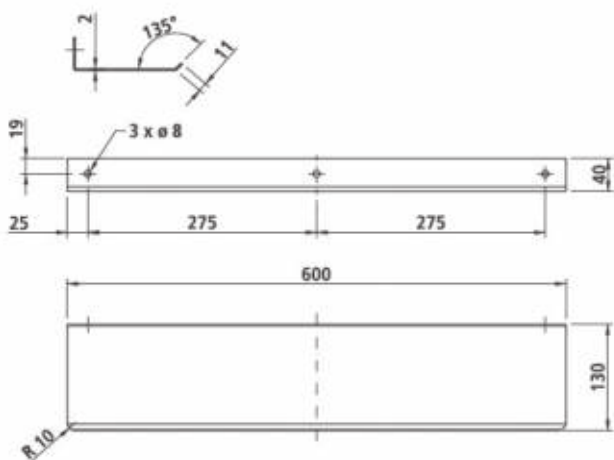

Planchet / Tablet Standaard

- Tablet met zichtbare bevestiging en opstaande rand achteraan, vooraan kleine opstaande rand als afglijbeveiliging, incl. bevestigingsmateriaal.
- **Materiaal**
RVS, AISI 304, dikte 2 mm, afwerking geborsteld.
- **Afmetingen:**
D 130 x H 40 mm