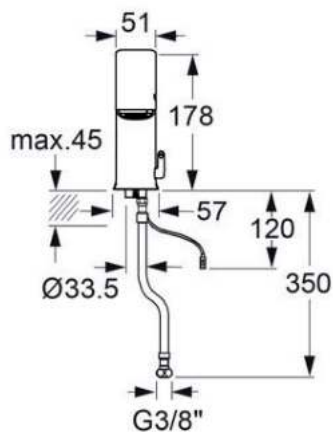

Art.	Omschrijving
16100011*	Elek. wastafelkraan Ultra Public GS10 124 mm hoog, kraanlengte: 106 mm stroom d.m.v. batterij
16101011*	Elek. wastafelkraan Ultra Public GS10 124 mm hoog, kraanlengte: 106 mm stroom d.m.v. transformator
16101611*	Elek. wastafelkraan Ultra Public GS10 124 mm hoog, kraanlengte: 106 mm stroom d.m.v. centrale stroomvoorziening
Art.	Omschrijving
16200011*	Elek. wastafelkraan Ultra Public GM10 178 mm hoog, kraanlengte: 147 mm stroom d.m.v. batterij
16201011*	Elek. wastafelkraan Ultra Public GM10 178 mm hoog, kraanlengte: 147 mm stroom d.m.v. transformator
16201611*	Elek. wastafelkraan Ultra Public GM10 178 mm hoog, kraanlengte: 147 mm stroom d.m.v. centrale stroomvoorziening
16200811*	Elek. wastafelkraan Ultra Public GM10 178 mm hoog, kraanlengte: 147 mm stroom d.m.v. zonne-energie
16206811*	Elek. wastafelkraan Ultra Public GM10 178 mm hoog, kraanlengte: 147 mm stroom d.m.v. ingebouwde waterturbine
Art.	Omschrijving
16300011*	Elek. wastafelkraan Ultra Public GH10 252 mm hoog, kraanlengte: 168 mm stroom d.m.v. batterij
16301011*	Elek. wastafelkraan Ultra Public GH10 252 mm hoog, kraanlengte: 168 mm stroom d.m.v. transformator
16301611*	Elek. wastafelkraan Ultra Public GH10 252 mm hoog, kraanlengte: 168 mm stroom d.m.v. centrale stroomvoorziening
16300811*	Elek. wastafelkraan Ultra Public GH10 252 mm hoog, kraanlengte: 168 mm stroom d.m.v. zonne-energie
16306811*	Elek. wastafelkraan Ultra Public GH10 252 mm hoog, kraanlengte: 168 mm stroom d.m.v. ingebouwde waterturbine

Kranen en
toebehoren