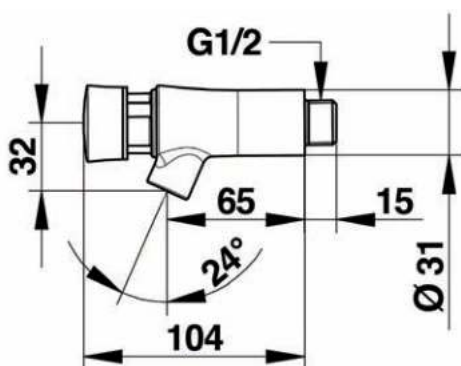

NB: Alleen leverbaar in combinatie met wastafel of wasgoot

Art.	Omschrijving
64737	Wandkraan Presto Neo Duo koud of voorgemengd water Framboos
64711	Wandkraan Presto Neo Duo koud of voorgemengd water Ivoor
64767	Wandkraan Presto Neo Duo koud of voorgemengd water Groen