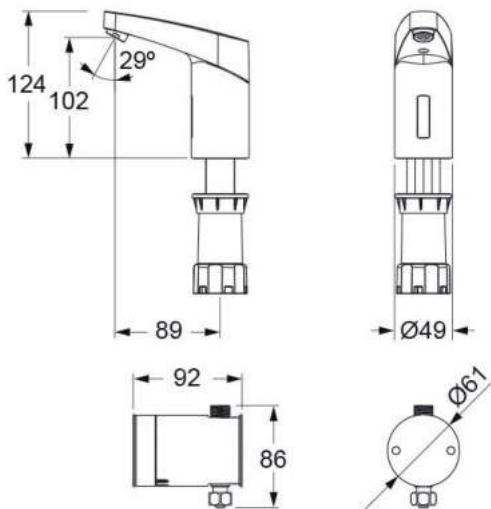

Elektronische wastafelkranen

CONTI+ Elektronische wastafelkraan Umaxx koud of voorgemengd water

• Elektronische kraan, sensor gestuurd. Externe waterdichte batterijdoos en/of aansluitpunt netvoeding. Voorzien van zelf instellende infraroodsensor. Langzaam sluitend magneetventiel. Terugslagventiel en zeef ingebouwd. Voorzien van eenvoudige bediening (Touch) voor onderhoud en schoonmaak en instellen hygiëne spoeling. Looptijden, detectieafstand eveneens via Touch instelbaar. Installatie zoals bij standaard kraan. Kan aangesloten worden op servicemonitor.

- **Materiaal**
  Verchroomd messing
- **Afmetingen:**
  124 mm hoog, uitsprong: 89 mm
- **Aansluiting:**
  Wateraanvoer: 3/8"
- **Normen:**
  DIN EN 200; CE, DVGW, WRAS.

Art.	Omschrijving
13304011	Elektronische wastafelkraan Umaxx koud of voorgemengd water stroom d.m.v. batterij
13305011*	Elektronische wastafelkraan Umaxx koud of voorgemengd water stroom d.m.v. transformator
13305611*	Elektronische wastafelkraan Umaxx koud of voorgemengd water stroom d.m.v. centrale stroomvoorziening