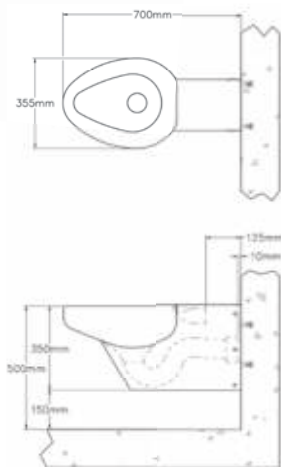

Wandhangend toilet Robusto I

- Wandhangend vandaalbestendig toilet Robusto I met geïntegreerde ergonomisch gevormde toiletzitting; spoeling (6l) geschikt voor drukspoeler of spoelreservoir; onderkant spoelrand dicht afgewerkt, hetgeen de inspectie vereenvoudigt, afvoer door muur.

- **Materiaal:** RVS, AISI 304, dikte 2 mm, afwerking geborsteld.

- **Afmetingen:** B 355 x D 585 x H 350 mm

- **Aansluiting:** Aanvoer Ø 55 mm, afvoer Ø 100 mm

Art.	Omschrijving
650640	Wandhangend vandaalbestendig toilet Robusto I met zichtbare bevestiging d.m.v. montageplaat en veiligheidsschroeven. Excl. bevestigingsmateriaal.
650642	Wandhangend vandaalbestendig toilet Robusto I met onzichtbare bevestiging vanuit de technische ruimte. Incl. bevestigingsmateriaal.

Justitie

Wandhangend toilet voor mindervaliden Robusto I

- Wandhangend vandaalbestendig toilet voor mindervaliden Robusto I met geïntegreerde ergonomisch gevormde toiletzitting; spoeling (6l) geschikt voor drukspoeler of spoelreservoir; onderkant spoelrand dicht afgewerkt, hetgeen de inspectie vereenvoudigt, afvoer door muur

- **Materiaal:** RVS, AISI 304, dikte 2 mm, afwerking geborsteld

- **Afmetingen:** B 355 x D 700 x H 350 mm

- **Aansluiting:** Aanvoer Ø 55 mm, afvoer Ø 100 mm

Art.	Omschrijving
650641	Wandhangend vandaalbestendig toilet voor mindervaliden Robusto I met zichtbare bevestiging d.m.v. montageplaat en veiligheidsschroeven. Excl. bevestigingsmateriaal.
650643	Wandhangend vandaalbestendig toilet voor mindervaliden Robusto I met onzichtbare bevestiging vanuit de technische ruimte. Incl. bevestigingsmateriaal.