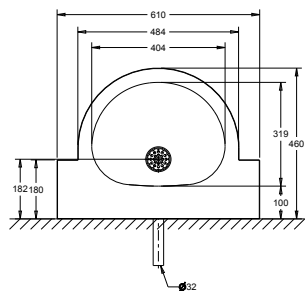

650016*	Muurinbouwframe voor wastafels met staande kranen
---------	---------------------------------------------------

Wandwastafel Square

- Vierkante wastafel voor wandmontage of opbouw met ronde waskom. Muurbevestiging door middel van S-Clips.
- **Materiaal:** RVS, AISI 304, dikte 1,2mm, afwerking geborsteld.
- **Afmetingen:** Buitenmaten: B 470 x D 470 x H 170 mm. Waskom: Ø 380mm, diepte 116mm.
- **Aansluiting:** Afvoerplug 1¼" met licht gebold gaatjesrooster Ø 65mm, incl. sifon, zonder overloop. Afvoer Ø 32 mm.