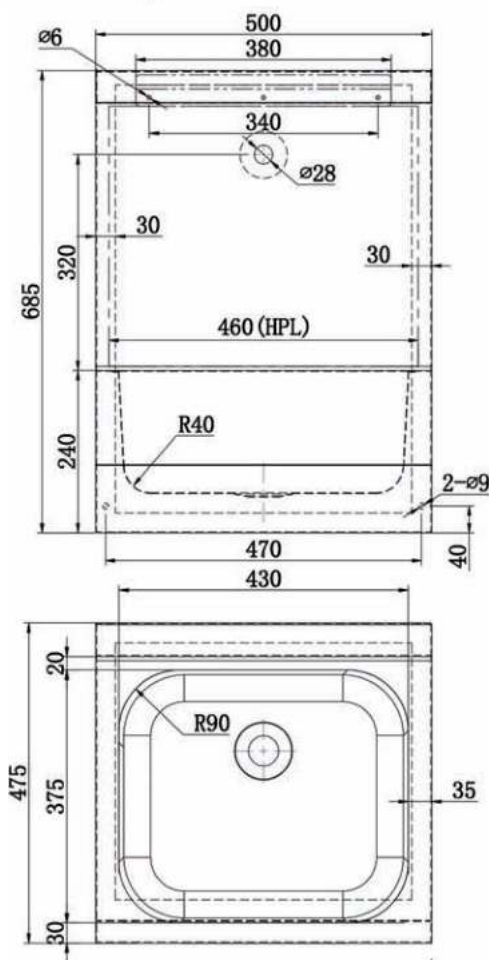

Reserve onderdelen

Art.	Omschrijving
9225866	Elektronische wandkraan Hansa Elektra