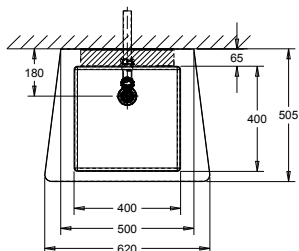

Wastafels voor mindervaliden