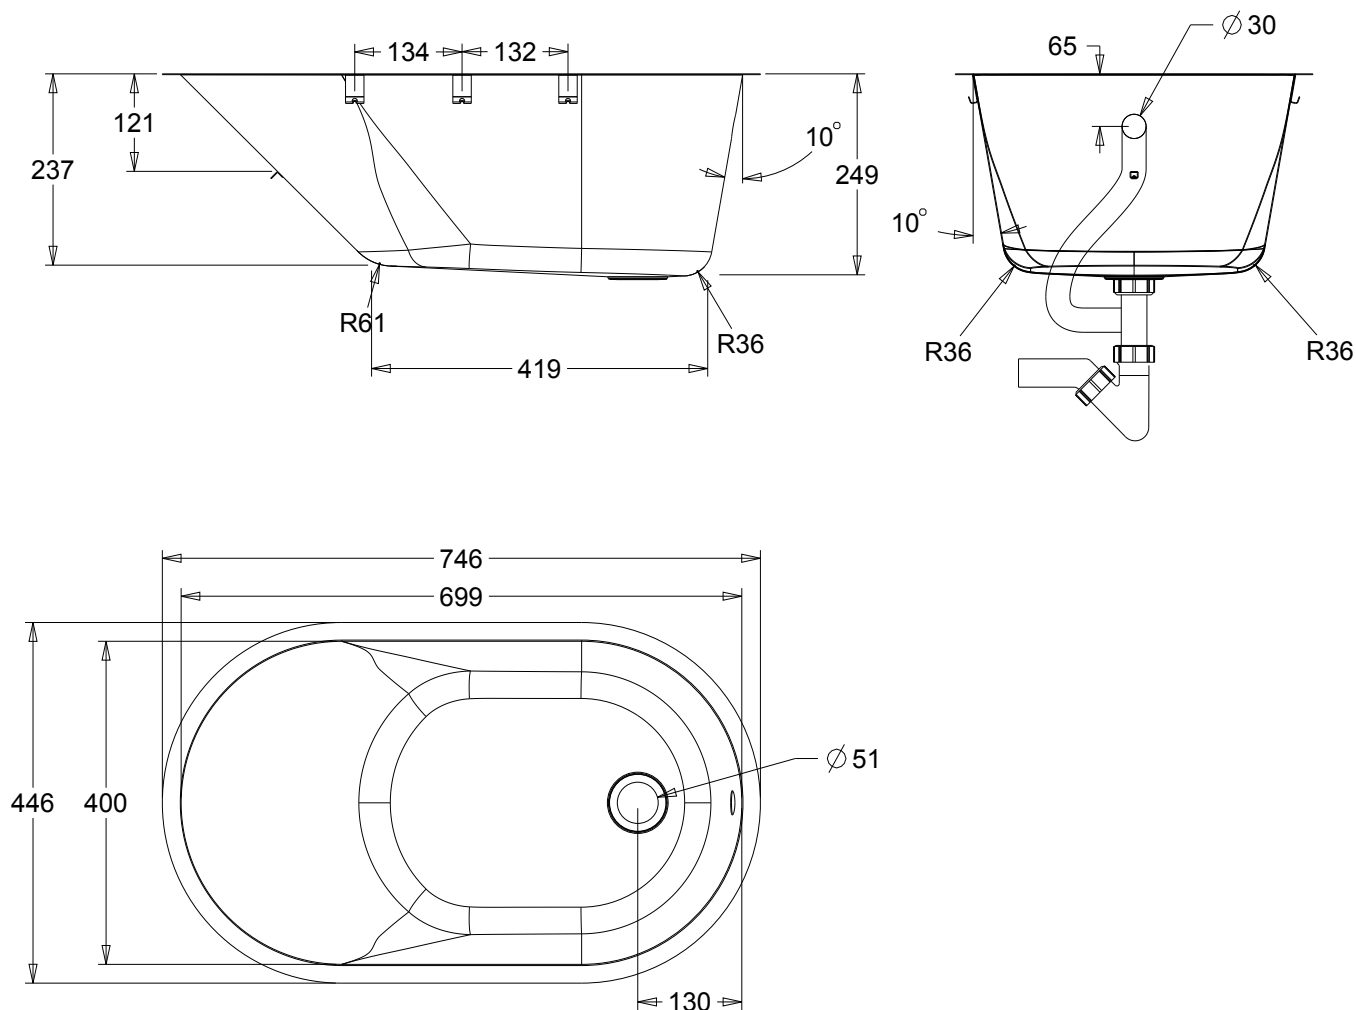

• Materiaal:

RVS, AISI 304, dikte 1,2 mm, afwerking geborsteld.

• Afmetingen:

B 700 x D 400 x H 250 mm

• Aansluiting:

Afvoer: Ø 32 mm

Art.	Omschrijving
750200	Babybad Creativ

Douches en baden