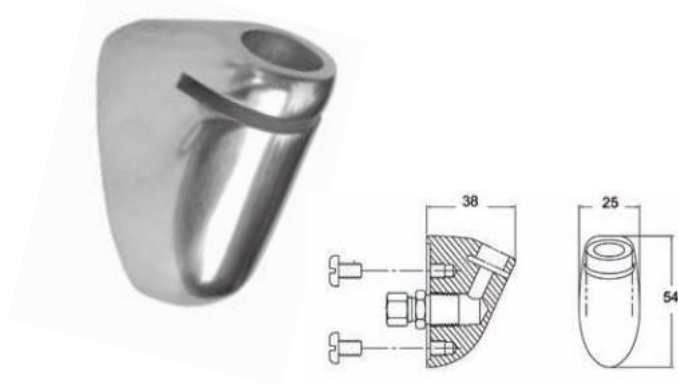

Wateruitloop (bubbler) Easy

- Wateruitloop voor montage tegen spatwand of RVS muurplaat. Te combineren met o.a. pneumatisch ventiel (Air-Trol)
- Vandalbestendig.

- **Materiaal**
  Massief RVS, AISI 304, afwerking hoogglans

- **Afmetingen:**
  B 25 x D 40 x H 50 mm

- **Aansluiting:**
  Kunststof draadaansluiting: 1/2"

Art.	Omschrijving
981030	Bubbler (uitloop) Easy