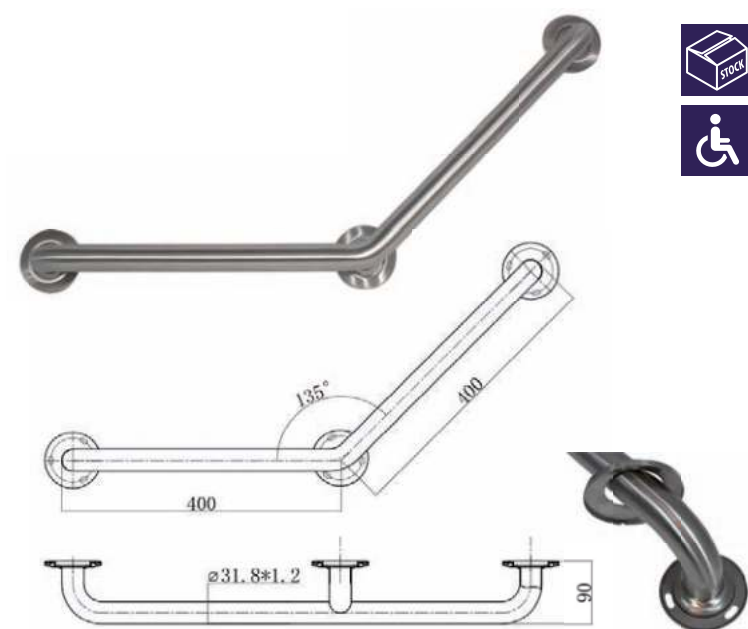

Handgreep 135° lang

- 3-punts bevestiging aan uiteinden en in het midden een flens $\varnothing$ 79mm met afgeronde klikrozetten voor afdekken flens, met bevestigingsmateriaal.

- **Materiaal**
  RVS, AISI 304, afwerking geborsteld.
- **Afmetingen:**
   $\varnothing$ 32mm, 400 x 400 mm
  Rozet: $\varnothing$ 79 mm

Art.	Omschrijving
880250	Handgreep 135° lang