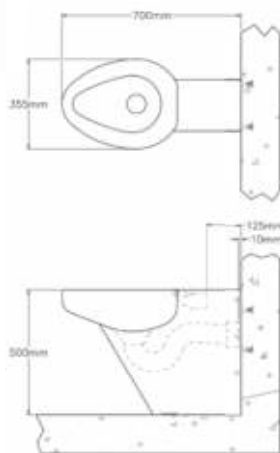

Standaard toilet voor mindervaliden Robusto II

- Staand vandalbestendig toilet voor mindervaliden Robusto II met geïntegreerde ergonomisch gevormde toiletzitting; spoeling (6l) geschikt voor drukspoeler of spoelreservoir; onderkant spoelrand dicht afgewerkt, hetgeen de inspectie vereenvoudigt, afvoer door muur. Ook mogelijk met vloerdoorvoer (PK). Bevestiging tegen muur met bouten of draadeinden en vloer met s-clip.
- **Materiaal:**
  RVS, AISI 304, dikte 2 mm, afwerking geborsteld
- **Afmetingen:**
  B 355 x D 700 x H 500 mm
- **Aansluiting:**
  Aanvoer $\varnothing$ 55 mm, afvoer $\varnothing$ 100 mm

Art.	Omschrijving
650661	Standaard vandalbestendig toilet voor mindervaliden Robusto II met zichtbare bevestiging d.m.v. montageplaat en veiligheidsschroeven. Excl. bevestigingsmateriaal.
650663	Standaard vandalbestendig toilet voor mindervaliden Robusto II met onzichtbare bevestiging vanuit de technische ruimte. Incl. bevestigingsmateriaal.