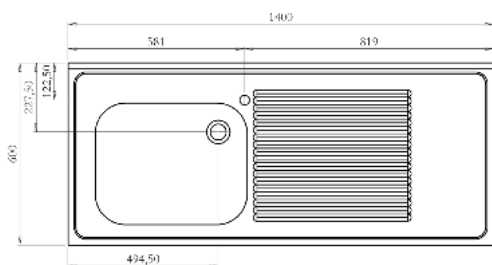

Opties

Art.	Omschrijving
32409*	Standpijp 280 mm
981056*	Afdekdop om kraangat af te sluiten

Keukenspoelbak Eureka II - 600

- RVS grootkeuken spoelbakken met een diepte van 600 mm en een 100 mm hoge hygiënische opstaande rand. Versterkt afdruiptak met ribbels, rechts of links geplaatst. Gemakkelijk reinigbaar door glad afgewerkte lasnaden.

Stabiel onderstel, RVS poten van 758 mm. Met of zonder aflegschap. CNS-buis incl. Hoogteregeling om oneffenheden in de vloer op te vangen, met kraangat Ø31 mm, 1½" afvoerplug, incl. RVS standpijp 280 mm.

Materiaal

RVS, AISI 304, dikte 1,0 mm, afwerking geborsteld.

Afmetingen:

Hoogte: 900 mm

Diepte: 600 mm

Spoelbak: B 500 x 400 x 300 mm

Breedte: zie modellen in onderstaande tabel:

Art.	Omschrijving
323601*	Keukenspoelbak Eureka II: 2 spoelbakken zonder aflegschap B 1200 x D 600 x H 900 mm
323651*	Keukenspoelbak Eureka II: 2 spoelbakken met aflegschap B 1200 x D 600 x H 900 mm
323602*	Keukenspoelbak Eureka II: 1 spoelbak met afdruiptak (rechts) zonder aflegschap B 1200 x D 600 x H 900 mm
323652*	Keukenspoelbak Eureka II: 1 spoelbak met afdruiptak (rechts) met aflegschap B 1200 x D 600 x H 900 mm
323603*	Keukenspoelbak Eureka II: 1 spoelbak met afdruiptak (links) zonder aflegschap B 1200 x D 600 x H 900 mm
323653*	Keukenspoelbak Eureka II: 1 spoelbak met afdruiptak (links) met aflegschap B 1200 x D 600 x H 900 mm
323604*	Keukenspoelbak Eureka II: 2 spoelbakken met afdruiptak (rechts) zonder aflegschap B 1400 x D 600 x H 900 mm
323654*	Keukenspoelbak Eureka II: 2 spoelbakken met afdruiptak (rechts) met aflegschap B 1400 x D 600 x H 900 mm
323605*	Keukenspoelbak Eureka II: 2 spoelbakken met afdruiptak (links) zonder aflegschap B 1400 x D 600 x H 900 mm
323655*	Keukenspoelbak Eureka II: 2 spoelbakken met afdruiptak (links) met aflegschap B 1400 x D 600 x H 900 mm
323606*	Keukenspoelbak Eureka II: 2 spoelbakken met afdruiptak (rechts) zonder aflegschap B 1800 x D 600 x H 900 mm
323656*	Keukenspoelbak Eureka II: 2 spoelbakken met afdruiptak (rechts) met aflegschap B 1800 x D 600 x H 900 mm
323607*	Keukenspoelbak Eureka II: 2 spoelbakken met afdruiptak (links) zonder aflegschap B 1800 x D 600 x H 900 mm
323657*	Keukenspoelbak Eureka II: 2 spoelbakken met afdruiptak (links) met aflegschap B 1800 x D 600 x H 900 mm