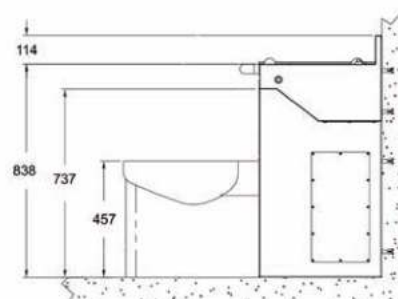

Comby Robusto 100 voor mindervaliden

- Toilet- en wastafelcombinatie Robusto 100 voor mindervaliden, Monobloc naadloos gelast met geïntegreerde wastafel en wc met speciale anti-suïcidale handgreep (we spreken hier over anti-suïcidaal omdat er tussen handgreep en meubel geen opening is). Geschikt om te installeren op een afgewerkte muur. Toilet met ergonomisch gevormde toiletzitting. Onderhoud via toegangspanelen, die worden beveiligd met vandaalbestendige bevestigingsmiddelen. De toegangspanelen bevinden zich aan de voorkant van de kast, de open kant van de kast en onder het wastafel gedeelte. De binnenzijde van de bak is geluiddempend van brandwerend materiaal. Leverbaar met verschillende types kranen en spoelsystemen (voor het toilet).

- **Materiaal:**
  RVS, AISI 304, dikte 1,6mm, afwerking geborsteld.
- **Afmetingen:**
  B 1251 X D 483 X H 838 mm (excl. spatwand)
  Diepte incl. toilet: 1016 mm
  Hoogte spatwand: 114 mm
- **Aansluiting:**
  Aanvoer toilet: Ø 55 mm, afvoer toilet: Ø 100 mm
  Aanvoer wastafel: Afhankelijk van type kraan
  Afvoer wastafel: Ø 32 mm

Art.	Omschrijving
670750**	Robusto 100 voor mindervaliden