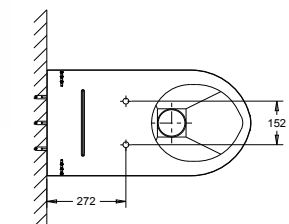

• **Materiaal:**
RVS, AISI 304, dikte 1,2 - 2 mm, afwerking geborsteld.

• **Afmetingen:**
B 370 x D 550 x H 400 mm

• **Aansluiting:**
Aanvoer \varnothing 55 mm, afvoer \varnothing 100 mm

Art.	Omschrijving
650752	Staan toilet Creativ II met zichtbare bevestiging d.m.v. montageplaat en veiligheidsschroeven. Excl. bevestigingsmateriaal.
650753	Staan toilet Creativ II met onzichtbare bevestiging vanuit de technische ruimte. Incl. montage toegangsluik en bevestigingsmateriaal.
650771	Staan toilet Creativ III met zichtbare bevestiging d.m.v. montageplaat en veiligheidsschroeven. Excl. Muurbevestigingsmateriaal. Afvoer door de muur of door de vloer. Kunststof koppelstuk niet inbegrepen.