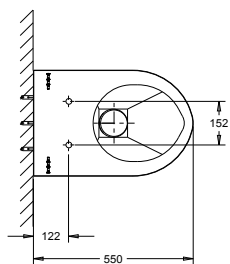

650771

Staan toilet Creativ II en III

• Staand toilet, diepspoel, geen scherpe kanten, hoeken of naden. Spoeling 6 l, geschikt voor drukspoeler of spoelreservoir, gaten voor het bevestigen van zitting voorgeboord maar voorzien van RVS-afdekplaatjes. Past op inbouwframes zoals bv. de meest gangbare van Geberit. Let op: Alleen van toepassing bij toiletten met zichtbare bevestiging.

• **Materiaal:**
RVS, AISI 304, dikte 1,2 - 2 mm, afwerking geborsteld.

• **Afmetingen:**
B 370 x D 550 x H 400 mm

• **Aansluiting:**
Aanvoer $\varnothing$ 55 mm, afvoer $\varnothing$ 100 mm

Art.	Omschrijving
650752	Staan toilet Creativ II met zichtbare bevestiging d.m.v. montageplaat en veiligheidsschroeven. Excl. bevestigingsmateriaal.
650753	Staan toilet Creativ II met onzichtbare bevestiging vanuit de technische ruimte. Incl. montage toegangsluik en bevestigingsmateriaal.
650771	Staan toilet Creativ III met zichtbare bevestiging d.m.v. montageplaat en veiligheidsschroeven. Excl. Muurbevestigingsmateriaal. Afvoer door de muur of door de vloer. Kunststof koppelstuk niet inbegrepen.

Staan toilet voor mindervaliden Creativ II

• Staand toilet voor mindervaliden, diepspoel, geen scherpe kanten, hoeken of naden. Spoeling 6 l, geschikt voor drukspoeler of spoelreservoir, gaten voor het bevestigen van zitting voorgeboord maar voorzien van RVS-afdekplaatjes. Past op inbouwframes zoals bv. de meest gangbare van Geberit. Let op: Alleen van toepassing bij toiletten met zichtbare bevestiging.

• **Materiaal:**
RVS, AISI 304, dikte 1,2 - 2 mm, afwerking geborsteld

• **Afmetingen:**
B 370 x D 700 x H 500 mm

• **Aansluiting:**
Aanvoer $\varnothing$ 55 mm, afvoer $\varnothing$ 100 mm