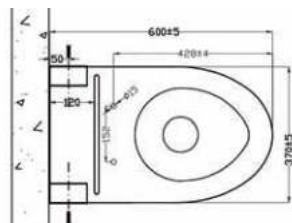

Staan toilet Creativ II en III

• Staand toilet, diepspoel, geen scherpe kanten, hoeken of naden. Spoeling 6 l, geschikt voor drukspoeler of spoelreservoir, gaten voor het bevestigen van zitting voorgeboord maar voorzien van RVS-afdekplaatjes. Past op inbouwframes zoals bv. de meest gangbare van Geberit. Let op: Alleen van toepassing bij toiletten met zichtbare bevestiging.

• **Materiaal:**
RVS, AISI 304, dikte 1,2 - 2 mm, afwerking geborsteld.

• **Afmetingen:**
B 370 x D 550 x H 400 mm

• **Aansluiting:**
Aanvoer $\varnothing$ 55 mm, afvoer $\varnothing$ 100 mm

Art.	Omschrijving
650752	Staan toilet Creativ II met zichtbare bevestiging d.m.v. montageplaat en veiligheidsschroeven. Excl. bevestigingsmateriaal.
650753	Staan toilet Creativ II met onzichtbare bevestiging vanuit de technische ruimte. Incl. montage toegangsluik en bevestigingsmateriaal.
650771	Staan toilet Creativ III met zichtbare bevestiging d.m.v. montageplaat en veiligheidsschroeven. Excl. Muurbevestigingsmateriaal. Afvoer door de muur of door de vloer. Kunststof koppelstuk niet inbegrepen.