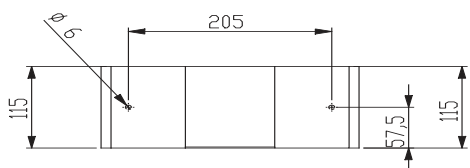

Zie intro accessoires op pagina 229

- Afmetingen:**

B 300 x D 183 x H 300

Art.	Omschrijving
870506	Gasten-handdoekdispenser ONE pure
870520*	Gasten-handdoekdispenser ONE dark passion
870567*	Gasten-handdoekdispenser ONE snowfall
870570*	Gasten-handdoekdispenser ONE bronze
870568*	Gasten-handdoekdispenser ONE brass
870569*	Gasten-handdoekdispenser ONE copper