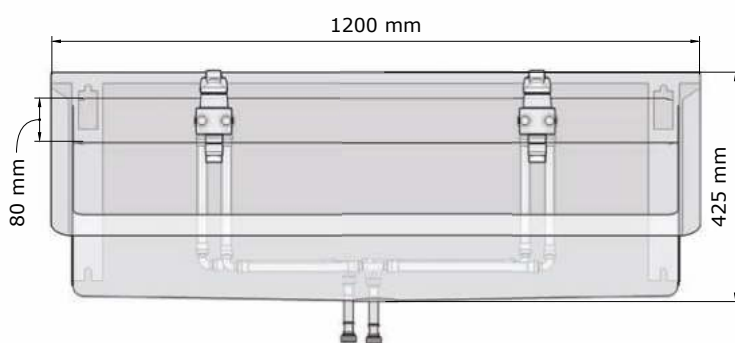

Wasgoot Perfect II met verchromde mengkranen Hansa Pinto warm en koud water

- Wasgoot met geïntegreerde spatwand en kraanbalk, voorzien van afgeronde hoeken voor snel en makkelijk reinigen, geschikt voor wandmontage. Afvoer geperst in midden van bak, waardoor rond de waterafvoer geen randen aanwezig zijn.

Voorzien van leidingen koud en warm water (Viega Smartpress), Incl. Hansa Pinto mengkranen en gevlochten RVS slang 1/2" bin. dr. Inclusief afvoerplug 1 1/2" en sifon.

Eenvoudige montage d.m.v. S-clip (incl.) en 2 bouten of schroeven (excl.).

- **Kranen:** Verchromde mengkranen warm en koud Hansa Pinto (gemonteerd en afgeperst)

- **Materiaal:** RVS, AISI 304, dikte 1,2mm, afwerking geborsteld. Dubbelwandig zijpaneel: 2,4 mm dik.

- **Afmetingen:** D 475 x H 425 mm
  Lengte wasgoot: zie onderstaande tabel.
  Andere maten op aanvraag.**

- **Aansluitingen:** Watertoevoer: gevlochten RVS slang 1/2" bin. dr.
  Afvoer: Ø 40 mm