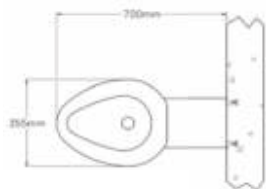

Toiletzittingen met deksel Standaard

Art.	Omschrijving
870822	Kunststof toiletzitting Standaard met deksel. Kleur: Zwart

Justitie

Vandalbestendige toiletten

Standaard toilet Robusto III

• Standaard toilet met 2 toegangsluiken (gesloten met rvs veiligheidsschroeven), montage tegen muur en vloer, diepspoel, met geïntegreerde ergonomische gevormde toiletzitting; spoeling (6l) met drukspoeler of spoelreservoir; onderkant spoelrand gesloten, hetgeen de inspectie vereenvoudigt, afvoer door muur. Afvoer door vloer of muur, pastuk voor afvoer tot aan de vloer niet inbegrepen. PK uitvoering met mogelijkheid van A0; altijd met toegangsluik.