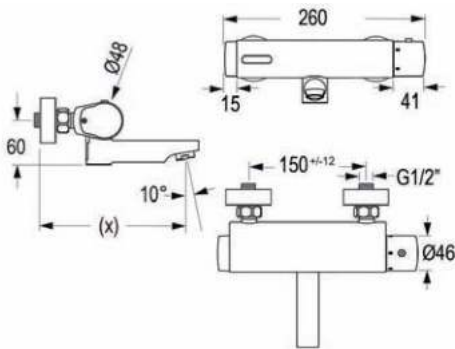

Art.	Omschrijving
11030711*	Elektronische wandkraan Lino W45 warm en koud water, Kraanlengte: 200 mm
11030811*	Elektronische wandkraan Lino W45 warm en koud water, Kraanlengte: 260 mm