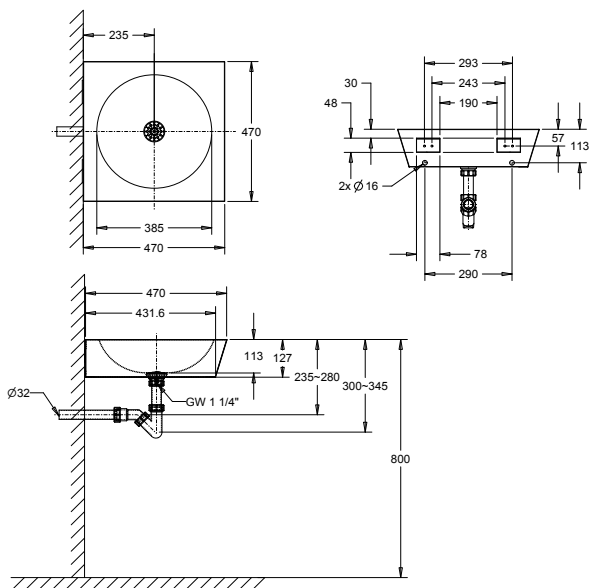

650016*	Muurinbouwframe voor wastafels met staande kranen
---------	---------------------------------------------------

Wandwastafel Square

- Vierkante wastafel voor wandmontage of opbouw met ronde waskom. Muurbevestiging door middel van S-Clips.
- **Materiaal:** RVS, AISI 304, dikte 1,2mm, afwerking geborsteld.
- **Afmetingen:** Buitenmaten: B 470 x D 470 x H 170 mm. Waskom: Ø 380mm, diepte 116mm.
- **Aansluiting:** Afvoerplug 1¼" met licht gebold gaatjesrooster Ø 65mm, incl. sifon, zonder overloop. Afvoer Ø 32 mm.