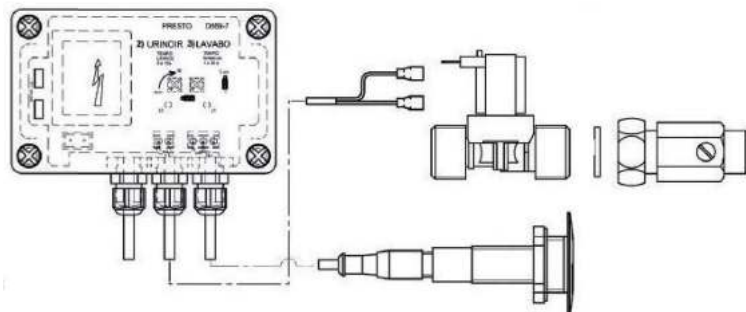

Inbouw handwasser Robusto 10

- Isolatieceel handwasser Robusto 10. Muurinbouw handwasser Robusto 10, monoblok (compleet aan elkaar gelast meubel), vandaalbestendig, speciaal ontworpen voor isoleercellen. Gebruiker kan zich niet verwonden of voorwerpen verbergen. Met draadeinden gemonteerd vanuit technische ruimte. Kan uitgerust worden met een zelfsluitende kraan, pneumatische kraan of sensorgestuurde elektronische kraan.
- **Materiaal:** RVS, AISI 304, dikte 2mm voor buitenkant, korpus 1,5mm, afwerking geborsteld.
- **Afmetingen:** B 420 x D 195 x H 400 mm

Art.	Omschrijving
135080	Inbouw handwasser Robusto 10
135086	Inbouw handwasser Robusto 10 met zelfsluitende kraan incl. anti-blokkeringsysteem en perlator van Presto. Voor koud of voorgemengd water.
135087	Inbouw handwasser Robusto 10 met elektronische sensorgestuurde kraan van Presto. 1 tot 5 bar, looptijd 1-30 seconden, instelbaar. Aansluiting G 3/4", incl. transformator (230/12V-6VA), inbouwdoos IP65, stopkraan en vandaalbestendige perlator. Voor koud of voorgemengd water.
135085	Inbouw handwasser Robusto 10 met pneumatische drucker, RVS wateruitloop en slangen.

135087