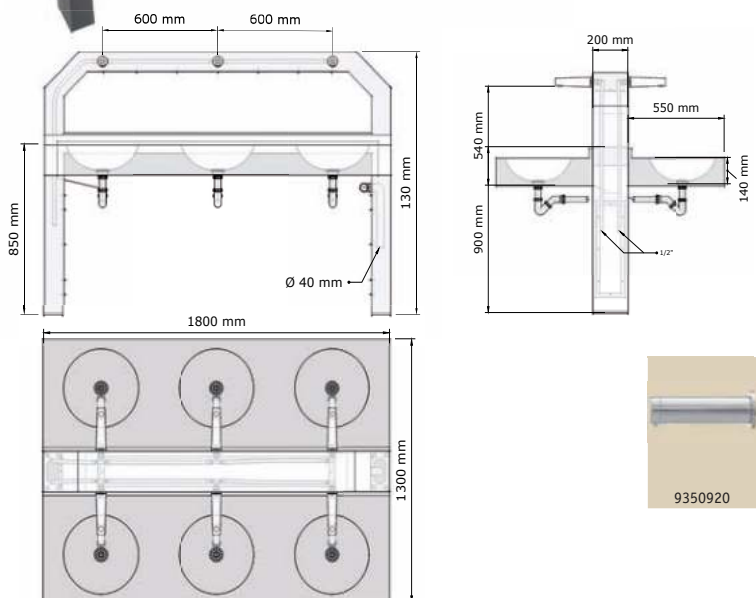

Waseiland Heavy Plus Comfort 0 Hansa Electra

- Waseiland met 2x RVS meervoudige wastafel Comfort 0 (hier afgebeeld) of Comfort D met Hansa Electra kranen. Vrijstaand RVS frame met 3mm wanddikte en 3 toegangsluiken (1 per poot, 1 aan onderzijde kraanbalk), kan vandaalbestendig aan de grond worden verankerd. Kranen en leidingwerk aangesloten door de koker en aansluiting in de poot. Voor koud of voorgegemengd water.
- **Materiaal frame:**
  RVS, AISI 304, dikte 3mm, afwerking geborsteld.
- **Materiaal wastafel:**
  RVS, AISI 304, dikte 1,5 / 3,0 mm, afwerking geborsteld.
- **Afmetingen:**
  D 1300 x H 1300 mm
  Lengte wastafel en frame: zie onderstaande tabel.
  Andere maten op aanvraag.**
- **Aansluiting:**
  Watertoevoer: ½" bin. dr.
  Afvoer: 40 mm

Andere lengtes en kranen op aanvraag

Art.	Omschrijving
498121*	Waseiland Heavy Plus Comfort 0 Hansa 1220mm (4 wasplaatsen van 600mm)
498181*	Waseiland Heavy Plus Comfort 0 Hansa 1820mm (6 wasplaatsen van 600mm)

Opties (per wasplaats)

Art.	Omschrijving
9350920*	Zeepdispenser Tubular, incl. batterij
9225866	Elek. wandkraan Hansa Electra

Zonder * zijn voorraadproducten - *levertijd 4-6 weken - **levertijd op aanvraag
Brutoprijzen, excl. BTW - Franco vanaf € 500 - Projecten op aanvraag