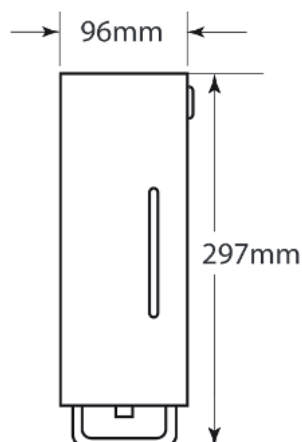

ROBUSTO

Zeep- of schuimdispenser Easy V

- Verticale zeepverdelers met zeepompje of schuimpompje, opbouwmodel, onzichtbare bevestiging, kijkvenster voor vloeistofniveau, voorkant opheffen en naar voren te trekken om te openen, cilinderslot aan de zijkant. Voorzien van een kunststofhouder om gemakkelijk en snel bij te vullen. Viscositeit: 1-5500 mPa-s.

- **Materiaal:**
  RVS, AISI 304, afwerking satijn.

- **Afmetingen:**
  B 96 x D 153 x H 297 mm
  Aanbevolen installatiehoogte van onderkant zeepverdelers tot vloer: 1000 - 1200 mm
  Inhoud: 500ml

Art.	Omschrijving
840065	Zeepverdelers Easy V
840066	Schuimverdelers Easy V

Opties

Art.	Omschrijving
840099	Reserve sleutel type I