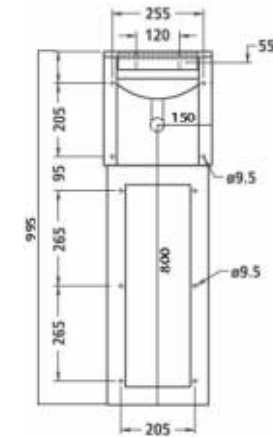

Staande drinkfonteinen

Drinkfonteinen

Staande drinkfontein Flow II

- Staand model met ronde kom, afvoerplug: 1¼" met RVS gaatjesrooster; aan- en afvoer via muur, incl. verchromde messing wateruitloop met geïntegreerde drukknop (ook wel bubbler genoemd). Bubbler voorzien van anti-draaizekering. Halfhoge mantel en afneembare bodemplaat. incl. sifon, excl. bevestigingsmateriaal. Watertoevoer ½"
- Inclusief gevlochten RVS slang ½" naar ¾" bin. dr.

• **Materiaal:**
RVS AISI 304, dikte 1,2mm, afwerking geborsteld

• **Afmetingen:**
B 305 x D 350 x H 991 mm
Kom Ø 265 mm, D 50 mm

• **Aansluiting:**
Aanvoer ½", afvoer Ø 32 mm

Art.	Omschrijving
1301603	Drinkfontein Easy Flow II

Opties

Art.	Omschrijving
981035	Bidonvuller ipv bubbler, aansluiting ½"
981036	Wateruitloop in combinatie met zwenkbare bidonvuller
981037L	Reserve bubbler t.b.v. artikel 1301601
981052	Bubbler met geïntegreerde knop met flexibele kunststof beschermkap t.b.v. artikel 1301601
981045	Bubbler mer infrarood sensor
981044	Bidonvuller met infrarood sensor