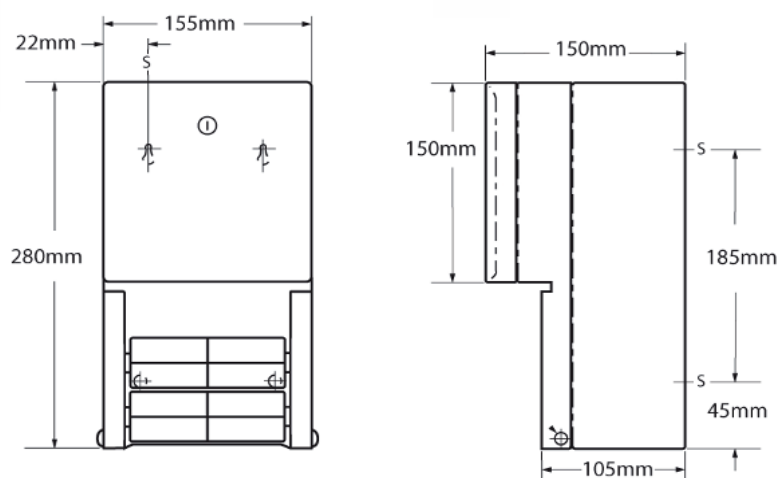

Papierrolhouder Contura

• In- of opbouw WC-papierverdelers met doseersysteem; de bovenste rol komt bij het verwijderen van de onderste automatisch naar beneden. Voorzien van sterke antidiefstalspinnen en vlak cilinderslot. Capaciteit: 2 universele rollen WC papier.

• **Materiaal:**
RVS, AISI 304, dikte 1,2 mm, afwerking satijn.

• **Afmetingen:**
In- en opbouw: B 155 x D 150 x H 280 mm
Muuropening inbouwmodel: B 160 x D 80 x H 290 mm
Aanbevolen installatiehoogte van vloer tot bovenkant papierrolhouder: 710-915 mm (standaard), 715 mm (mindervaliden)

Art.	Omschrijving
840036	Papierrolhouder Contura - Opbouwmodel
840035**	Papierrolhouder Contura - Inbouwmodel

Opties

Art.	Omschrijving
840099	Reserve sleutel type I