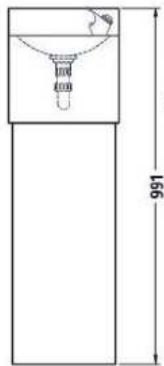

Staande drinkfonteinen

Drinkfonteinen

Staande drinkfontein Flow II

- Staand model met ronde kom, afvoerplug: 1¼" met RVS gaatjesrooster; aan- en afvoer via muur, incl. verchromde messing wateruitloop met geïntegreerde drukknop (ook wel bubbler genoemd). Bubbler voorzien van anti-draaizekering. Halfhoge mantel en afneembare bodemplaat. incl. sifon, excl. bevestigingsmateriaal. Watertoevoer ½"
- Inclusief gevlochten RVS slang ½" naar ¾" bin. dr.

• **Materiaal:**
RVS AISI 304, dikte 1,2mm, afwerking geborsteld

• **Afmetingen:**
B 305 x D 350 x H 991 mm
Kom Ø 265 mm, D 50 mm

• **Aansluiting:**
Aanvoer ½", afvoer Ø 32 mm

Art.	Omschrijving
1301603	Drinkfontein Easy Flow II

Opties

Art.	Omschrijving
981035	Bidonvuller ipv bubbler, aansluiting ½"
981036	Wateruitloop in combinatie met zwenkbare bidonvuller
981037L	Reserve bubbler t.b.v. artikel 1301601
981052	Bubbler met geïntegreerde knop met flexibele kunststof beschermkap t.b.v. artikel 1301601
981045	Bubbler mer infrarood sensor
981044	Bidonvuller met infrarood sensor