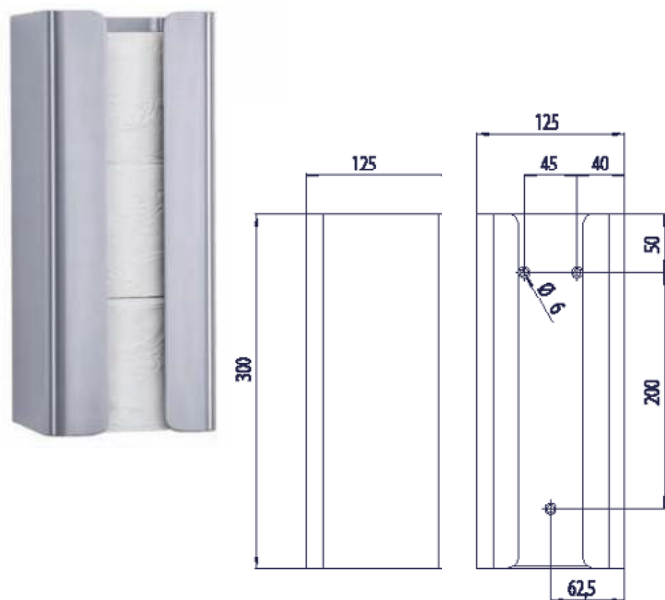

Toiletpapierhouder 2

- Toiletpapierhouder voor muurbevestiging. Geschikt voor 2 rollen met een maximale breedte van 140mm en een maximale doorsnee van 130mm. Zodra de eerste rol op is, valt de tweede rol automatisch in de uitgiftepositie. Kantelsysteem. Onzichtbaar slot. Incl. RVS schroeven en pluggen.

• **Materiaal:**

Zie intro accessoires op pagina 229

• **Afmetingen:**

B 150 x D 140 x H 310 mm

Art.	Omschrijving
870507	Toiletpapierhouder 2 ONE pure
870521*	Toiletpapierhouder 2 ONE dark passion
871530*	Toiletpapierhouder 2 ONE snowfall
871527*	Toiletpapierhouder 2 ONE bronze
871529*	Toiletpapierhouder 2 ONE brass
871528*	Toiletpapierhouder 2 ONE copper

Reserverolhouder voor 3 rollen

- Reserverolhouder voor muurbevestiging. Geschikt voor 3 rollen. Incl. RVS pluggen en schroeven.

• **Materiaal:**

Zie intro accessoires op pagina 229

• **Afmetingen:**

B 125 x D 125 x H 300

Art.	Omschrijving
871506	Toiletpapierhouder 2 ONE pure
871507*	Toiletpapierhouder 2 ONE dark passion
870542*	Toiletpapierhouder 2 ONE snowfall
871510*	Toiletpapierhouder 2 ONE bronze
871509*	Toiletpapierhouder 2 ONE brass
871508*	Toiletpapierhouder 2 ONE copper