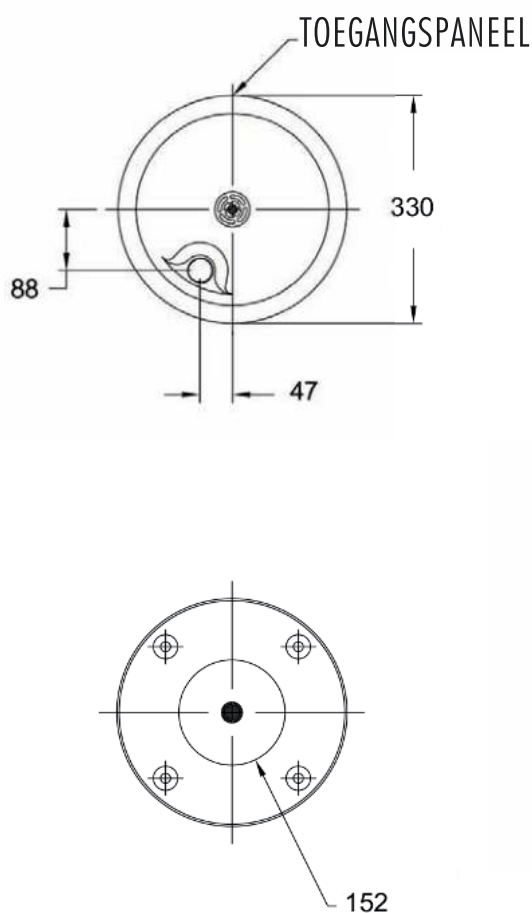

Opties

Art.	Omschrijving
974100**	Anti-vries voorziening voor vrijstaande buiten drinkfonteinen

Basiskleuren drinkfonteinen STAR: (andere kleuren op aanvraag)