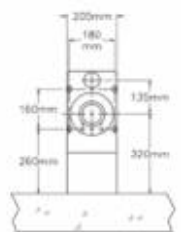

Standaard toilet voor mindervaliden Robusto II

- Standaard vandalbestendig toilet voor mindervaliden Robusto II met geïntegreerde ergonomisch gevormde toiletzitting; spoeling (6l) geschikt voor drukspoeler of spoelreservoir; onderkant spoelrand dicht afgewerkt, hetgeen de inspectie vereenvoudigt, afvoer door muur. Ook mogelijk met vloerdoorvoer (PK). Bevestiging tegen muur met bouten of draadeinden en vloer met s-clip.
- **Materiaal:** RVS, AISI 304, dikte 2 mm, afwerking geborsteld
- **Afmetingen:** B 355 x D 700 x H 500 mm
- **Aansluiting:** Aanvoer $\varnothing$ 55 mm, afvoer $\varnothing$ 100 mm

Art.	Omschrijving
650661	Standaard vandalbestendig toilet voor mindervaliden Robusto II met zichtbare bevestiging d.m.v. montageplaat en veiligheidsschroeven. Excl. bevestigingsmateriaal.
650663	Standaard vandalbestendig toilet voor mindervaliden Robusto II met onzichtbare bevestiging vanuit de technische ruimte. Incl. bevestigingsmateriaal.