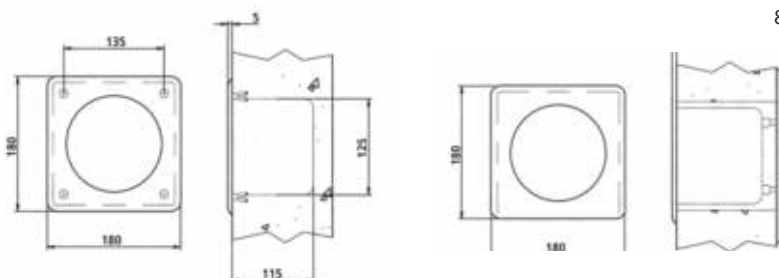

Papierrolhouder Robusto

- Vandaalbestendige WC-papierhouder, inbouwmodel voor 1 rol.
- **Materiaal:** RVS, AISI 304, dikte 2 mm, afwerking geborsteld.
- **Afmetingen:** B 180 x D 115 x H 180 mm
  Ø 125 mm

Art.	Omschrijving
870602**	Papierrolhouder Robusto: Bevestiging vanuit sanitaire ruimte
870603**	Papierrolhouder Robusto: Bevestiging vanuit technische ruimte