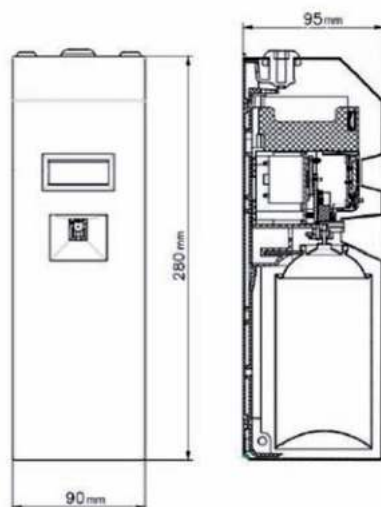

Parfumdispenser Creativ

- Elektronische dispenser voor parfum in spuitbussen (Aerosol). Wandmodel, behuizing van RVS, programmeerbaar, werkt op 2 batterijen van 1,5 V. De spuitbussen zijn bij ons apart verkrijgbaar.

• Materiaal:

RVS, AISI 304, dikte 0,8 mm, afwerking geborsteld

• Afmetingen:

B 90 x D 95 x H 280 mm

Art.	Omschrijving
870200	Parfumdispenser Creativ

Reserve onderdelen

Art.	Omschrijving
8702001	Reserve Aerosol spuitbus - 1 stuk
8702002	Reserve Aerosol spuitbus - 12 stuks