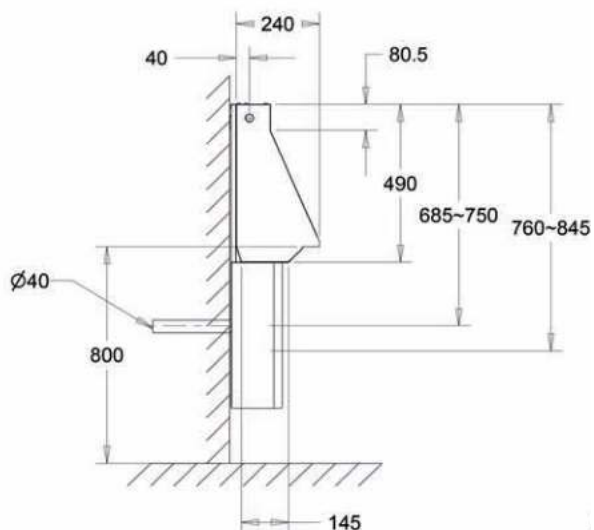

Hangende urinoirgoten

Toiletten en
urinoirs

Urinoirgoot Easy

- Wandurinoirgoot, montage met strips en veiligheidsschroeven, incl. spoelbuis verborgen in spoelbuiscompartiment, spoeling langs achterwand, incl. afvoerrooster, sifon en RVS sifonkap.

- **Materiaal:** RVS, AISI 304, dikte 1,2 mm, afwerking geborsteld.

- **Afmetingen:** D 240 x H 490 mm. Voor lengtes urinoirgoot zie onderstaande tabel. Maatwerk mogelijk.**

- **Aansluiting:** Aanvoer 1/2" van boven (links, centraal en rechts) of van zijkant (links en rechts) of van achter (links, centraal en rechts). Afvoer 1 1/2", Ø 40 mm

Art.	Omschrijving
556120B	Urinoirgoot Easy: 1200mm 2 personen
556140B	Urinoirgoot Easy: 1400mm 2 à 3 personen
556180B	Urinoirgoot Easy: 1800mm 3 personen
556210B	Urinoirgoot Easy: 2100mm 3 à 4 personen
556240B	Urinoirgoot Easy: 2400mm 4 à 5 personen

Urinoirgoot Easy met sensor gestuurd spoelsysteem Conti U28 (batterijhouder of transformator)

Art.	Omschrijving
555120*	Urinoirgoot Easy: 1200mm - Conti U28, incl. installatiemodule U3L 2 personen
555140*	Urinoirgoot Easy: 1400mm - Conti U28, incl. installatiemodule U3L 2 à 3 personen
555180*	Urinoirgoot Easy: 1800mm - Conti U28, incl. installatiemodule U3L 3 personen
555210*	Urinoirgoot Easy: 2100mm - Conti U28, incl. installatiemodule U3L 3 à 4 personen
555240*	Urinoirgoot Easy: 2400mm - Conti U28, incl. installatiemodule U3L 4 à 5 personen

Presto spoelsysteem voor groep van urinoirs of urinoirgoten

Art.	Omschrijving
52914*	Presto spoelsysteem voor urinoirgoten

Presto plafond detectiesysteem voor urinoirspoeling

Art.	Omschrijving
52453*	Presto plafond urinoirspoeling detectiesysteem. Kleine zone (1 persoon)
52454*	Presto plafond urinoirspoeling detectiesysteem. Grote zone (2 tot en met 6 personen)

Zonder * zijn voorraadproducten - *levertijd 4-6 weken - **levertijd op aanvraag
Brutoprijzen, excl. BTW - Franco vanaf € 500 - Projecten op aanvraag