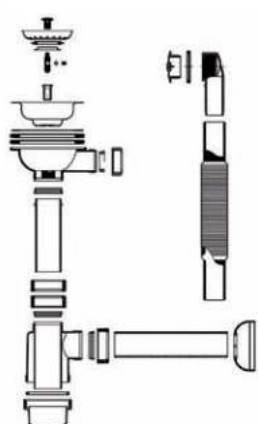

Korf afvoerplug Easy VIII Ø114 mm met overloop en zeef

- Korf afvoerplug Ø 114 mm / Ø 85 mm, incl. RVS uitneembare zeef met overloop rond, 1 ½". Flexibele buis 22,5 tot 60 cm.
- **Materiaal**
  RVS, AISI 304 en polypropyleen
- **Afmetingen:**
  Plug Ø 114 mm, aansluiting 1 ½" - Ø 40 mm

Art.	Omschrijving
970317	Afvoerplug Easy VIII Ø114 / Ø80 mm met overloop en zeef, 1 ½". Buis 35 cm
970314	Afvoerplug Easy VIII Ø114 / Ø80 mm met overloop en zeef, 1 ½". Buis 35 cm Met extra rubberen ring Ø115 mm, t.b.v. uitgietsbak Standaard (234005)

Zonder * zijn voorraadproducten - *levertijd 4-6 weken - **levertijd op aanvraag
Brutoprijzen, excl. BTW - Franco vanaf € 500 - Projecten op aanvraag