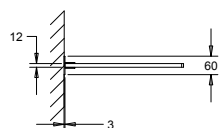

Urinoirschot Creativ

- Robuust Urinoirschot gemonteerd met een dubbel T-profiel en klinknagels voor wandmontage. Incl. bevestigingsmateriaal.
- **Materiaal:**
  Volkern (HPL) 12mm (Enkel verkrijgbaar in het wit)
  Aluminium T-profiel (natureel geanodiseerd)
- **Afmetingen:**
  B 12 x D 385 x H 900 mm.

Art.	Omschrijving
820704	Urinoirschot Creativ