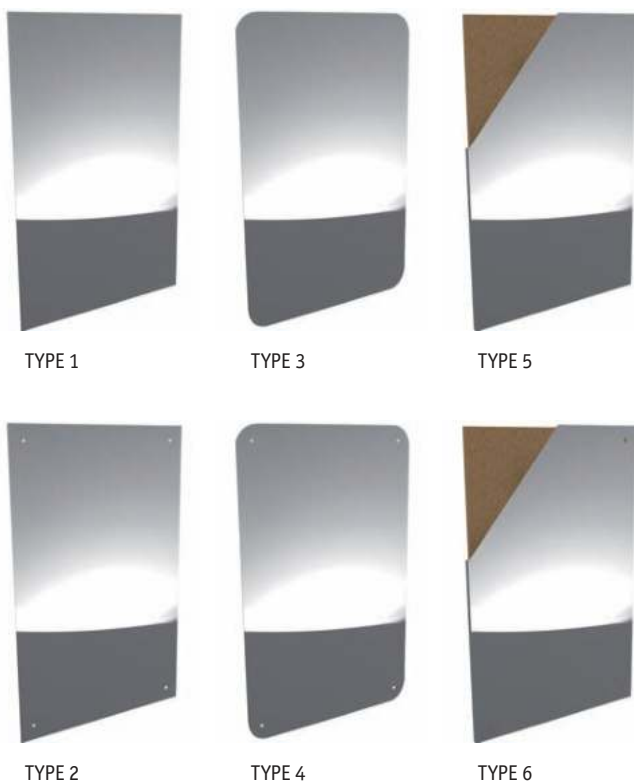

Veiligheidsspiegel Standaard

- Op maat gemaakte RVS veiligheidsspiegel. Hoogste kwaliteit spiegelglans. Te verlijmen tussen de tegels of op de muur. Verkrijgbaar als vlakke plaat of met omgezette rand.
- **Materiaal:**
  RVS, AISI 304, dikte 1,5 mm
- **Afmetingen:**
  De spiegels zijn op maat bestelbaar**

Art.	Omschrijving
873007*	TYPE 1: Zonder schroefgaten 600 x 400 mm (vlakke plaat)
873018*	TYPE 2: Met schroefgaten 600 x 400 mm (vlakke plaat)
873009*	TYPE 3: Met afgeronde hoeken, zonder schroefgaten 600 x 400 mm (vlakke plaat)
873023*	TYPE 4: Met afgeronde hoeken, met schroefgaten 600 x 400 mm (vlakke plaat)
873008*	TYPE 5: Omgezette rand, zonder schroefgaten 600 x 400 mm (13mm multiplex plaat)
873028*	TYPE 6: Omgezette rand, met schroefgaten 600 x 400 mm (13mm multiplex plaat)