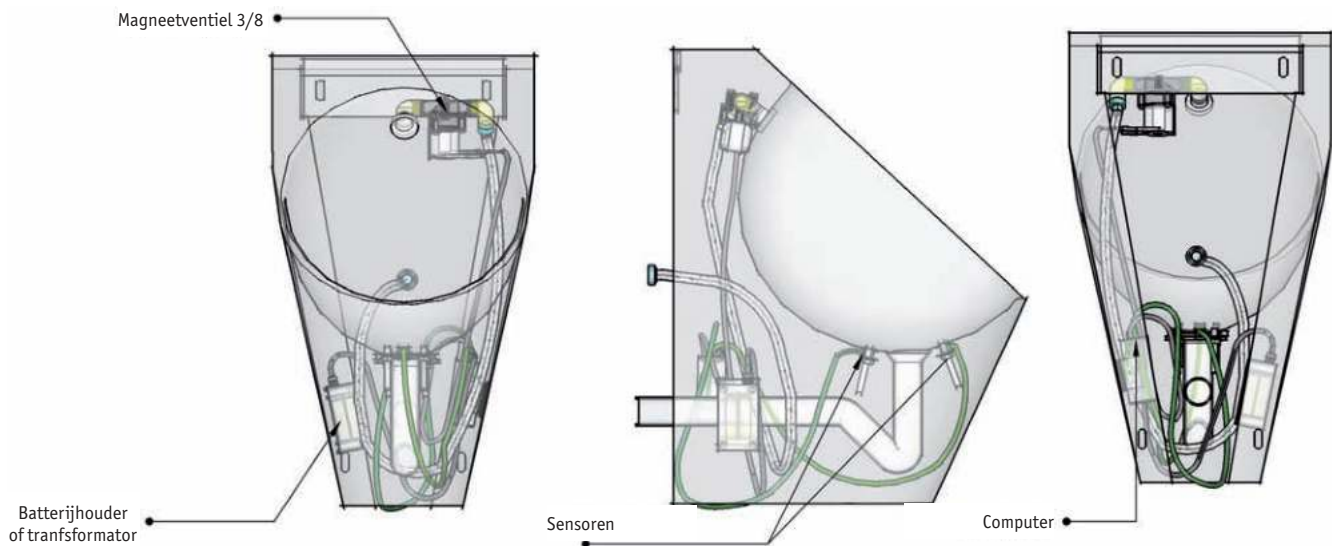

Futura Flush bij hangende urinoirs:

Alle onderdelen zijn verwerkt in het urinoir.