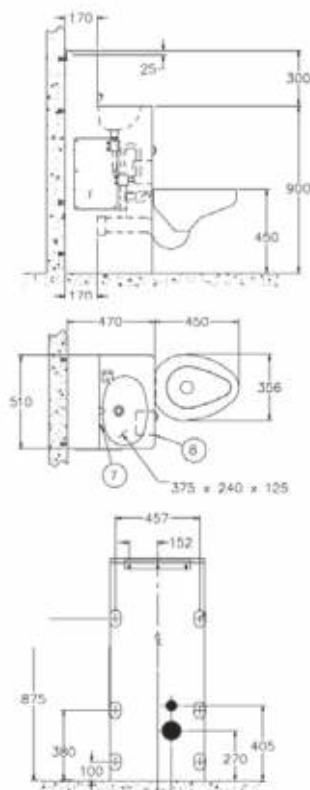

Robusto 20 met verdiept meubel

- Wastafel (ovaal) en toilet in één met geïntegreerd Geberit spoelreservoir (960610). Wasbak voorzien van geprofileerd zeepbakje en ingeperst gaatjesrooster; incl. WC-papierhouder; binnenkant meubel voorzien van geluiddempende strips. De spoelrand is zo ontworpen dat het verwonden van de gebruiker en het verbergen van voorwerpen bij na uitgesloten zijn. Met ergonomisch gevormde toiletzitting; Positionering toilet kan links, rechts, frontaal links en frontaal rechts. Afvoer wasbak is aan de afvoer van het toilet gekoppeld, met demonteerbaar sifon van RVS (960708). Staande of hangende uitvoering mogelijk. Montage vanuit de sanitaire ruimte met toegangsluik. Incl. flexibele leidingen voor aanvoer water. Speciale pneumatische veiligheidsdrukker voor bediening spoelreservoir Geberit. Pneumatische magneetventiel voor koud of voorgemengd water, incl. drukknop, uitloop en leidingen. Looptijd tussen 20 en 60 sec. Vereiste waterdruk tussen 2,5 en 6,5 bar. Reservoir niet inbegrepen.

- **Materiaal:**
  RVS, AISI 304, dikte 2 mm, afwerking geborsteld.

- **Afmetingen:**
  Bij zijdelings geplaatst toilet: B 737 x D 603 x H 1200 mm
  Bij centraal geplaatst toilet: B 510 x D 920 x H 1200 mm

- **Aansluiting:**
  Aanvoer toilet: Ø 55mm, afvoer toilet: Ø 100mm
  Aanvoer wasbak: Ø 32 mm (Geberit reservoir en magneetventiel)

Art.	Omschrijving
Bevestiging vanuit de sanitaire ruimte	
670710L**	Comby Robusto 20 met verdiept meubel: toilet links
670710R**	Comby Robusto 20 met verdiept meubel: toilet rechts
670711L**	Comby Robusto 20 met verdiept meubel: toilet frontaal links
670711R**	Comby Robusto 20 met verdiept meubel: toilet frontaal rechts

Opties vindt u op pagina 148