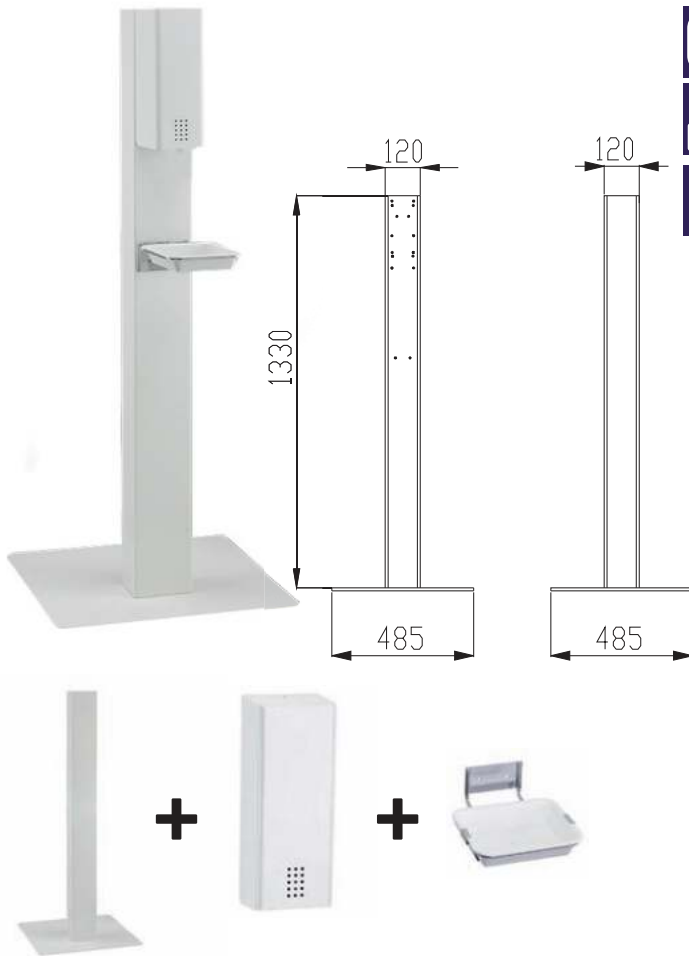

Handsfree wassen en ontsmetten

Staander met elektronische lotion- en zeepdispenser en lekbak Proox

- Elektronische lotion- en zeepdispenser voor wandbevestiging. Volumemeter bestaande uit ronde designperforaties van 4mm in de voorkant. De zeepdispenser kan worden bediend met batterij (4 x 1.5V, AA) of optioneel met directe stroomstekker 230V. Vulreservoir met deksel. Volume van navulreservoir ca. 0,8 liter. Demonteerbaar voor reiniging. Onzichtbaar slot. Incl. sleutel, RVS schroeven en pluggen.

- Extra zware staander om de lotion- en zeepdispenser op te monteren. Geschikt om te plaatsen aan ingang van een gebouw, tussen kantoorruimtes, in een magazijn, ...

- Lekbakhouder met uitneembare kunststof bak.

Afmetingen:

Zeep- en lotiondispenser: B 180 x D 120 x H 320
Staander: B 120 x D 90 x H 1330 mm
Basisplaat staander: B 485 x D 485 mm, dikte: 5 mm
Lekbakhouder met kunststof bak: B 190 x D 190 x H 96 mm

Art.	Omschrijving
870352*	Set: ONE snowfall dispenser met staander en lekbak
871591*	Elektronische Lotion- en zeepdispenser ONE snowfall
870349*	Staander voor lotion- en zeepdispenser ONE snowfall
871564*	Lekbak en houder ONE pure