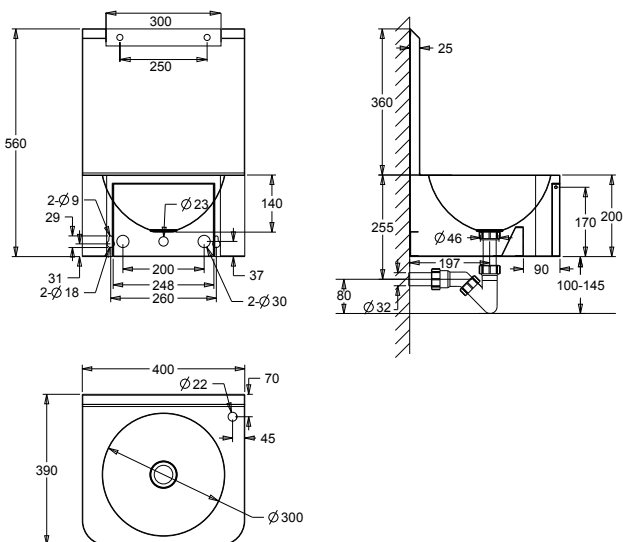

Hygiëne wastafel 2

• Hygiënische wastafel voor wandmontage met ronde ingeperste waskom, bediening d.m.v. drukpaneel, met spatwand 360 mm. Geleverd met flexibele leidingen, afvoerplug en sifon, zelfsluitend mechanisch mengventiel, aansluitmaat 1/2", kraanuitloop in de vorm van een zwanenhals. Zeer geschikt voor horeca en voedingsindustrie.

• **Materiaal**
RVS, AISI 304, dikte 1,0 mm, afwerking geborsteld.

• **Afmetingen:**
B 400 x D 390 x H 560 mm
Waskom Ø 300 mm

• **Aansluitingen:**
Watertoevoer: 1/2"
Afvoer: Ø 32 mm

Art.	Omschrijving
130712	Hygiëne wastafel 2 met mechanisch mengventiel

Reserve onderdelen en opties

Art.	Omschrijving
130709	Reserve onderdeel: Zelfsluitende drukknop voor Hygiëne wastafel
130708	Reserve onderdeel: Kraanuitloop in de vorm van een zwanenhals
130707	Reserve onderdeel: Complete set zelfsluitende kraan, mengventiel, kraanuitloop, knie en 3 stuks gevlochten RVS leidingen
870618	Zeepdispenser met elleboogbediening 0,5l
840101	Elek. zeep- of desinfecterende gel verdeler Mini Eureka (0,7l) op batterijen, met dubbelzijdige tape te bevestigen