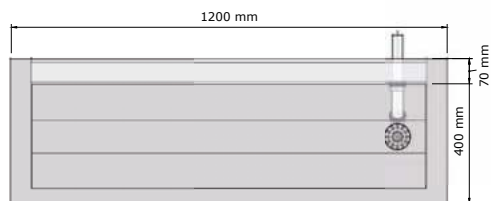

Wandhangende wasgoten Easy IV