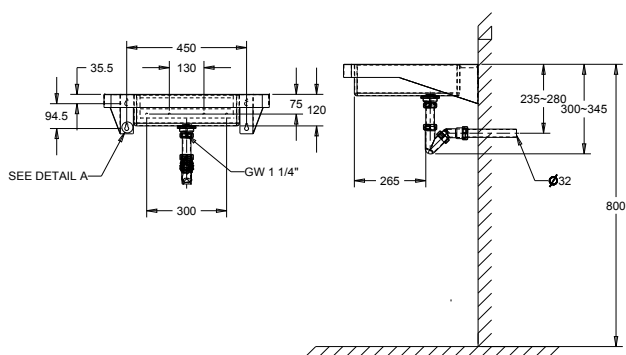

Wastafels voor mindervaliden