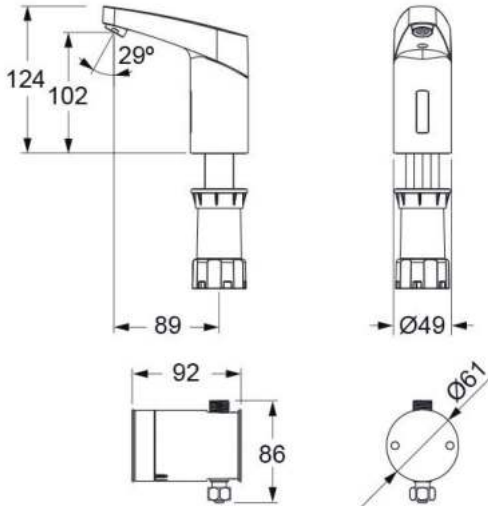

Hygiënische kranen

**CONTI+ Elektronische wastafelkraan Umaxx
koud of voorgegemengd water**

- Elektronische kraan, sensor gestuurd. Externe waterdichte batterijdoos en/of aansluitpunt netvoeding. Voorzien van zelf instellende infraroodsensor. Langzaam sluitend magneetventiel. Terugslagventiel en zeef ingebouwd. Voorzien van eenvoudige bediening (Touch) voor onderhoud en schoonmaak en instellen hygiënische bediening. Looptijden, detectieafstand eveneens via Touch instelbaar. Installatie zoals bij standaard kraan. Kan aangesloten worden op servicemonitor.

• **Materiaal**
Verchroomd messing

• **Afmetingen:**
124 mm hoog, kraanlengte: 89 mm

• **Aansluiting:**
Wateraanvoer: 3/8"

• **Normen:**
DIN EN 200; CE, DVGW, WRAS.

Art.	Omschrijving
13304011	Elektronische wastafelkraan Umaxx koud of voorgegemengd water stroom d.m.v. batterij
13305011*	Elektronische wastafelkraan Umaxx koud of voorgegemengd water stroom d.m.v. transformator
13305611*	Elektronische wastafelkraan Umaxx koud of voorgegemengd water stroom d.m.v. centrale stroomvoorziening