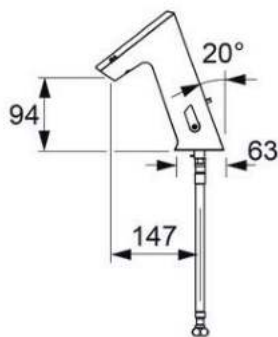

Opgelet: Foto is gespiegeld.

- Materiaal**
Verchroomd messing
- Afmetingen:**
Afmetingen in onderstaande tabel
- Aansluiting:**
Wateraanvoer: 3/8"
- Normen:**
DIN EN 200; CE, DVGW, WRAS.

Art.	Omschrijving
16100011*	Elek. wastafelkraan Ultra Public GS10 124 mm hoog, kraanlengte: 106 mm stroom d.m.v. batterij
16101011*	Elek. wastafelkraan Ultra Public GS10 124 mm hoog, kraanlengte: 106 mm stroom d.m.v. transformator
16101611*	Elek. wastafelkraan Ultra Public GS10 124 mm hoog, kraanlengte: 106 mm stroom d.m.v. centrale stroomvoorziening
Art.	Omschrijving
16200011*	Elek. wastafelkraan Ultra Public GM10 178 mm hoog, kraanlengte: 147 mm stroom d.m.v. batterij
16201011*	Elek. wastafelkraan Ultra Public GM10 178 mm hoog, kraanlengte: 147 mm stroom d.m.v. transformator
16201611*	Elek. wastafelkraan Ultra Public GM10 178 mm hoog, kraanlengte: 147 mm stroom d.m.v. centrale stroomvoorziening
16200811*	Elek. wastafelkraan Ultra Public GM10 178 mm hoog, kraanlengte: 147 mm stroom d.m.v. zonne-energie
16206811*	Elek. wastafelkraan Ultra Public GM10 178 mm hoog, kraanlengte: 147 mm stroom d.m.v. ingebouwde waterturbine
Art.	Omschrijving
16300011*	Elek. wastafelkraan Ultra Public GH10 252 mm hoog, kraanlengte: 168 mm stroom d.m.v. batterij
16301011*	Elek. wastafelkraan Ultra Public GH10 252 mm hoog, kraanlengte: 168 mm stroom d.m.v. transformator
16301611*	Elek. wastafelkraan Ultra Public GH10 252 mm hoog, kraanlengte: 168 mm stroom d.m.v. centrale stroomvoorziening
16300811*	Elek. wastafelkraan Ultra Public GH10 252 mm hoog, kraanlengte: 168 mm stroom d.m.v. zonne-energie
16306811*	Elek. wastafelkraan Ultra Public GH10 252 mm hoog, kraanlengte: 168 mm stroom d.m.v. ingebouwde waterturbine