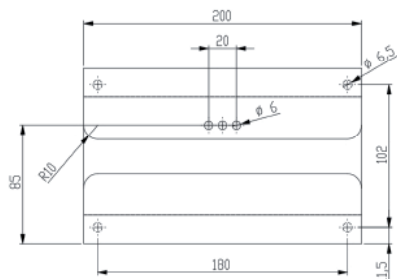

- **Afmetingen:**

Ø 276 x 112 mm

Art.	Omschrijving
870528	Jumbo toilethouder ONE pure
870584*	Jumbo toilethouder ONE dark passion
870585*	Jumbo toilethouder ONE snowfall

Zonder * zijn voorraadproducten - *levertijd 4-6 weken - **levertijd op aanvraag
Brutoprijzen, excl. BTW - Franco vanaf € 500 - Projecten op aanvraag