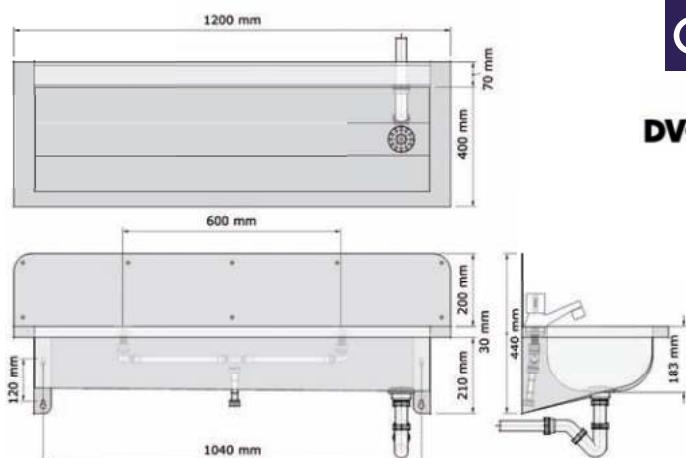

Wasgoot Easy IV Hansa Nova met spatwand

• Wasgoot met spatwand, voor wandmontage, met geïntegreerde muursteunen en kraanbalk. Incl. Hansa Nova kranen. Naar rechts aflopende, vlakke bodem. Wanden van de goot afgerond met angelaste zijkant.

• **Materiaal:**

RVS, AISI 304, dikte 1,2mm, afwerking geborsteld.

• **Afmetingen:**

D 400 x H 240 mm

Hoogte spatwand: 200 mm.

Lengte wasgoot: zie onderstaande tabel.

Andere maten op aanvraag.**

• **Aansluitingen:**

Afvoerplug: 1½" met licht gebold gaatjesrooster Ø 83 mm, incl. sifon, zonder overloop. Afvoer: Ø 40 mm.

Art.	Omschrijving
427123	Wasgoot Easy IV Hansa Nova met spatwand 1200mm, 2 wasplaatsen van 600 mm
427143	Wasgoot Easy IV Hansa Nova met spatwand 1400mm, 2 wasplaatsen van 700 mm
427183	Wasgoot Easy IV Hansa Nova met spatwand 1800mm, 3 wasplaatsen van 600 mm
427213	Wasgoot Easy IV Hansa Nova met spatwand 2100mm, 3 wasplaatsen van 700 mm
427243	Wasgoot Easy IV Hansa Nova met spatwand 2400mm, 4 wasplaatsen van 600 mm
427303	Wasgoot Easy IV Hansa Nova met spatwand 3000mm, 5 wasplaatsen van 600 mm

Opties voor wasgoten Easy IV

Art.	Omschrijving
424099	RVS muursteen (B 30 X D 280 X H 210 mm)

Zonder * zijn voorraadproducten - *levertijd 4-6 weken - **levertijd op aanvraag
Brutoprijzen, excl. BTW - Franco vanaf € 500 - Projecten op aanvraag