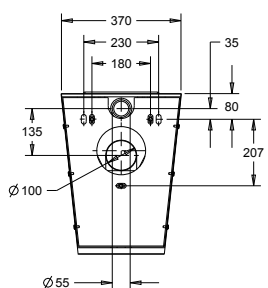

Art.	Omschrijving
650756	Staan toilet voor mindervaliden Creativ II met zichtbare bevestiging d.m.v. RVS montageplaat 3mm en veiligheidsschroeven. Excl. bevestigingsmateriaal.
650769	Staan toilet voor mindervaliden Creativ II met onzichtbare bevestiging met draadeinden vanuit de technische ruimte. Incl. bevestigingsmateriaal.

Minder-
validen