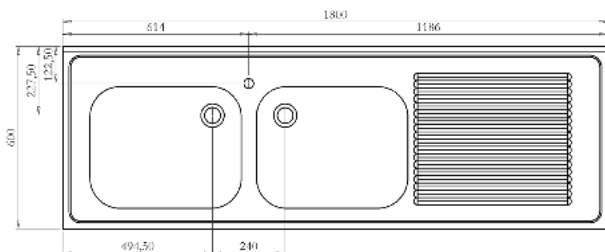

Opties

Art.	Omschrijving
32409*	Standpijp 280 mm
981056*	Afdekdop om kraangat af te sluiten

Keukenspoelbak Eureka II - 600

- RVS grootkeuken spoelbakken met een diepte van 600 mm en een 100 mm hoge hygiënische opstaande rand. Versterkt afdruiptak met ribbels, rechts of links geplaatst. Gemakkelijk reinigbaar door glad afgewerkte lasnaden.

Stabiel onderstel, RVS poten van 758 mm. Met of zonder aflegschap. CNS-buis incl. Hoogteregeling om oneffenheden in de vloer op te vangen, met kraangat Ø31 mm, 1½" afvoerplug, incl. RVS standpijp 280 mm.

Materiaal

RVS, AISI 304, dikte 1,0 mm, afwerking geborsteld.

Afmetingen:

Hoogte: 900 mm

Diepte: 600 mm

Spoelbak: B 500 x 400 x 300 mm

Breedte: zie modellen in onderstaande tabel:

Art.	Omschrijving
323601*	Keukenspoelbak Eureka II: 2 spoelbakken zonder aflegschap B 1200 x D 600 x H 900 mm
323651*	Keukenspoelbak Eureka II: 2 spoelbakken met aflegschap B 1200 x D 600 x H 900 mm
323602*	Keukenspoelbak Eureka II: 1 spoelbak met afdruiptak (rechts) zonder aflegschap B 1200 x D 600 x H 900 mm
323652*	Keukenspoelbak Eureka II: 1 spoelbak met afdruiptak (rechts) met aflegschap B 1200 x D 600 x H 900 mm
323603*	Keukenspoelbak Eureka II: 1 spoelbak met afdruiptak (links) zonder aflegschap B 1200 x D 600 x H 900 mm
323653*	Keukenspoelbak Eureka II: 1 spoelbak met afdruiptak (links) met aflegschap B 1200 x D 600 x H 900 mm
323604*	Keukenspoelbak Eureka II: 2 spoelbakken met afdruiptak (rechts) zonder aflegschap B 1400 x D 600 x H 900 mm
323654*	Keukenspoelbak Eureka II: 2 spoelbakken met afdruiptak (rechts) met aflegschap B 1400 x D 600 x H 900 mm
323605*	Keukenspoelbak Eureka II: 2 spoelbakken met afdruiptak (links) zonder aflegschap B 1400 x D 600 x H 900 mm
323655*	Keukenspoelbak Eureka II: 2 spoelbakken met afdruiptak (links) met aflegschap B 1400 x D 600 x H 900 mm
323606*	Keukenspoelbak Eureka II: 2 spoelbakken met afdruiptak (rechts) zonder aflegschap B 1800 x D 600 x H 900 mm
323656*	Keukenspoelbak Eureka II: 2 spoelbakken met afdruiptak (rechts) met aflegschap B 1800 x D 600 x H 900 mm
323607*	Keukenspoelbak Eureka II: 2 spoelbakken met afdruiptak (links) zonder aflegschap B 1800 x D 600 x H 900 mm
323657*	Keukenspoelbak Eureka II: 2 spoelbakken met afdruiptak (links) met aflegschap B 1800 x D 600 x H 900 mm