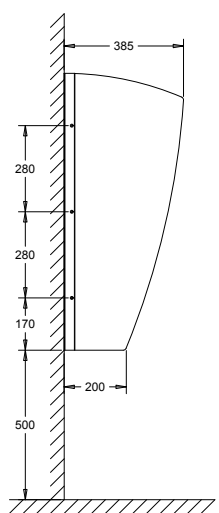

Urinoirschot Creativ

- Robuust Urinoirschot gemonteerd met een dubbel T-profiel en klinknagels voor wandmontage. Incl. bevestigingsmateriaal.
- **Materiaal:**
  Volkern (HPL) 12mm (Enkel verkrijgbaar in het wit)
  Aluminium T-profiel (natureel geanodiseerd)
- **Afmetingen:**
  B 12 x D 385 x H 900 mm.

Art.	Omschrijving
820704	Urinoirschot Creativ