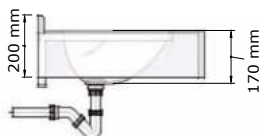

Meervoudige wastafels: Polymeer

Meervoudige wastafel Ovalo

- Meervoudige wastafel vervaardigd uit Polymeerbeton, voorzien van ovale kommen. Voorzien van schort aan voorzijde (150 mm hoog). Bevestiging met behulp van muurconsoles. Leverbaar met gaten voor kranen en zeepdispensers. Kom kan op verschillende afstanden van de muur geplaatst worden. Met of zonder overloop. Wastafel altijd op maat gemaakt.

• **Materiaal:**
Polymeerbeton, weerstaat temperatuurschommelingen tot 65°C
Kleuren: zie schema onderaan deze pagina.

• **Afmetingen:**
D 560 x H 180 mm
Lengte: zie onderstaande tabel.
Andere maten op aanvraag.**

• **Aansluiting:**
Afvoer: 40 mm

Meervoudige wastafel in basiskleur met kraangaten, afvoerpluggen met gaatjesrooster, zijkanten gesloten voor vrijhangende bevestiging tegen massief betonnen muur:

Art.	Omschrijving
402120*	Meervoudige wastafel Ovalo 1200 mm - 2 wasplaatsen
402140*	Meervoudige wastafel Ovalo 1400 mm - 2 wasplaatsen
402180*	Meervoudige wastafel Ovalo 1800 mm - 3 wasplaatsen
402210*	Meervoudige wastafel Ovalo 2100 mm - 3 wasplaatsen
402999**	Meervoudige wastafel Ovalo op maat

Andere samenstellingen op aanvraag.

Meervoudige wastafels uit polymeerbeton op maat

De meervoudige wastafels van Loggere zijn ook bestelbaar als maatwerk. Denk hierbij aan:

- Lengte wastafel
- Type wasbak(ken)
- Aantal wasbakken in de wastafel
- Afstand tussen de wasbakken
- Met of zonder kraangat
- Met of zonder overloop
- Verschillende muursteunen geschikt voor uw type muur
- Hoogte schort aan voorzijde wastafel
- Met of zonder spatwand (alsook de hoogte hiervan)
- Afgesloten of open zijkanten aan de wastafel
- Met of zonder muurbevestiging achteraan of aan de zijkanten
- Type afvoerpluggen / roosters
- Kleur (RAL kleuren ook mogelijk):