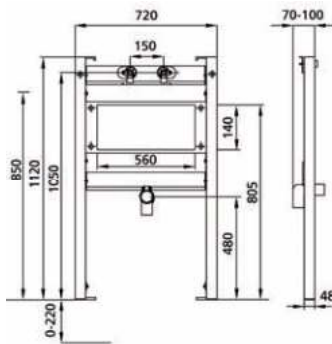

• Materiaal:

Frame: Verzinkt staal, bevestigingsplaat uit Betonplex, overige delen uit kunststof

• Afmetingen:

B 720 x D 70/100 x H 1120 mm

• Aansluitingen:

Aanvoer 1/2", Afvoerbuus bevestigingsklem Ø 32, 40 en 50 mm