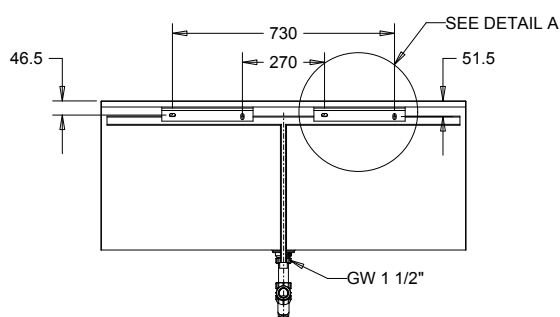

Wandhangende wasgoten

Wasgoot Easy Plus

- Wasgoot met spatwand monoblok incl. RVS leidingwerk, voor wandmontage, wateraansluiting onderkant wasgoot in het midden voor koud of voorgemengd water, optioneel warm en koud, incl. afvoerplug met RVS gaatjesrooster en sifon. Optioneel met bijpassende kranen.

- **Materiaal:**
  RVS, AISI 304, dikte 1,5mm, afwerking geborsteld, buitenkant wasgoot gepareld.
- **Afmetingen:**
  D 430 x H 200 mm
  Lengte wasgoot: zie onderstaande tabel.
  Andere maten op aanvraag**.
  Tussenmaten geen meerprijs, prijs van de bovenste maat geldt.
- **Aansluitingen:**
  Watertoevoer: 1/2" buiten draad.
  Afvoer: 1 1/2"

Art.	Omschrijving
435100*	Wasgoot Easy Plus 1000mm, geschikt voor 2 kranen
435120*	Wasgoot Easy Plus 1200mm, geschikt voor 2 kranen
435150*	Wasgoot Easy Plus 1500mm, geschikt voor 3 kranen
435180*	Wasgoot Easy Plus 1800mm, geschikt voor 3 kranen

Wasgoot Easy Plus met RVS Tempo kranen

Art.	Omschrijving
435101*	Wasgoot Easy Plus Tempo 1000mm, 2 zelfsluitende kranen
435121*	Wasgoot Easy Plus Tempo 1200mm, 2 zelfsluitende kranen
435151*	Wasgoot Easy Plus Tempo 1500mm, 3 zelfsluitende kranen
435181*	Wasgoot Easy Plus Tempo 1800mm, 3 zelfsluitende kranen

Wasgoot Easy Plus met Hansa Electra kranen

Art.	Omschrijving
435102*	Wasgoot Easy Plus Hansa Electra 1000mm met 2 elektronische kranen
435122*	Wasgoot Easy Plus Hansa Electra 1200mm met 2 elektronische kranen
435152*	Wasgoot Easy Plus Hansa Electra 1500mm met 3 elektronische kranen
435182*	Wasgoot Easy Plus Hansa Electra 1800mm met 3 elektronische kranen

Zonder * zijn voorraadproducten - *levertijd 4-6 weken - **levertijd op aanvraag
Brutoprijzen, excl. BTW - Franco vanaf € 500 - Projecten op aanvraag