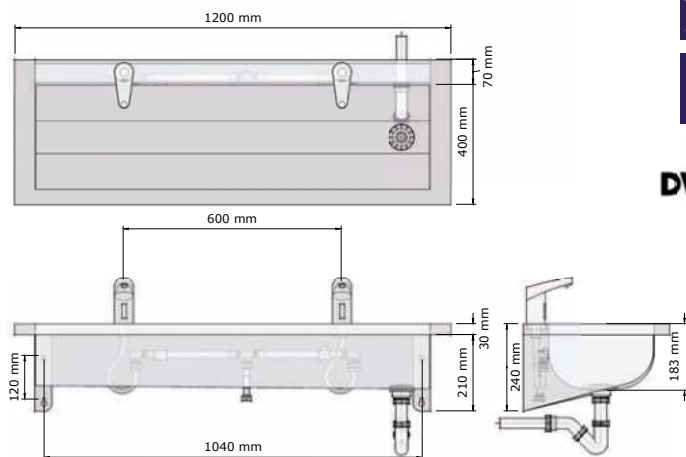

Wandhangende wasgoten Easy IV

Wasgoot Easy IV Conti+ Maxx M20

- Wasgoot zonder spatwand, voor wandmontage, met geïntegreerde muursteunen en kraanbalk incl. Conti+ Maxx M20 kranen op batterij. Optioneel met transformator. Naar rechts aflopende, vlakke bodem. Wanden van de goot afgerond met aangelaste zijkant.

• Materiaal:

RVS, AISI 304, dikte 1,2mm, afwerking geborsteld.

• Afmetingen:

D 400 x H 240 mm

Lengte wasgoot: zie onderstaande tabel.

Andere maten op aanvraag.**

• Aansluitingen:

Afvoerplug: 1 ½" met licht gebold gaatjesrooster Ø 83 mm, incl. sifon, zonder overloop. Afvoer: Ø 40 mm.

Art.	Omschrijving
428120	Wasgoot Easy IV Maxx M20 op batterij 1200 mm, 2 wasplaatsen van 600 mm
428140	Wasgoot Easy IV Maxx M20 op batterij 1400 mm, 2 wasplaatsen van 700 mm
428180	Wasgoot Easy IV Maxx M20 op batterij 1800 mm, 3 wasplaatsen van 600 mm
428210	Wasgoot Easy IV Maxx M20 op batterij 2100 mm, 3 wasplaatsen van 700 mm
428240	Wasgoot Easy IV Maxx M20 op batterij 2400 mm, 4 wasplaatsen van 600 mm
428300	Wasgoot Easy IV Maxx M20 op batterij 3000 mm, 5 wasplaatsen van 600 mm