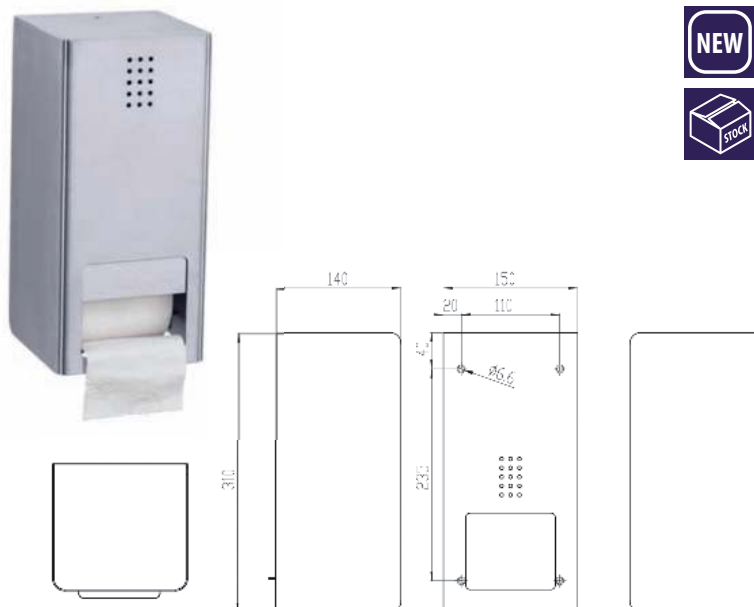

Toiletpapierhouder 2

- Toiletpapierhouder voor muurbevestiging. Geschikt voor 2 rollen met een maximale breedte van 140mm en een maximale doorsnee van 130mm. Zodra de eerste rol op is, valt de tweede rol automatisch in de uitgiftepositie. Kantelsysteem. Onzichtbaar slot. Incl. RVS schroeven en pluggen.

• **Materiaal:**

Zie intro accessoires op pagina 229

• **Afmetingen:**

B 150 x D 140 x H 310 mm

Art.	Omschrijving
870507	Toiletpapierhouder 2 ONE pure
870521*	Toiletpapierhouder 2 ONE dark passion
871530*	Toiletpapierhouder 2 ONE snowfall
871527*	Toiletpapierhouder 2 ONE bronze
871529*	Toiletpapierhouder 2 ONE brass
871528*	Toiletpapierhouder 2 ONE copper