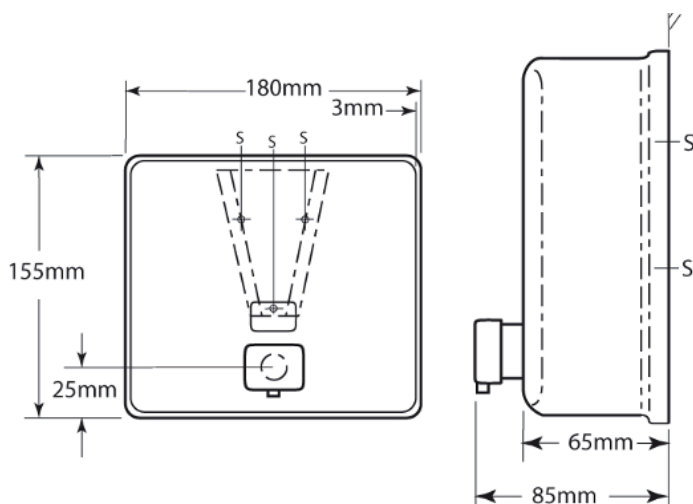

Zeepverdeler Easy III

- Vandalbestendige horizontale zeepverdeler opbouwmodel, onzichtbare bevestiging, kijkvenster voor vloeistofniveau, te vullen via scharnierend klepje (bovenkant). Klepje openen met bij geleverde sleutel.

- **Viscositeit:** 1-5500 mPa·s.
- **Materiaal:** RVS, AISI 304, afwerking satijn.

- **Afmetingen:**
  B 180 x D 85 x H 155 mm
  Inhoud: 1,2 liter
  Aanbevolen installatiehoogte van vloer tot bovenkant zeepverdeler: 1000 - 1200 mm

Art.	Omschrijving
840060	Zeepverdeler Easy III

Zeepverdeler Creativ III

- Zeepverdeler opbouwmodel, onzichtbare bevestiging, kijkvenster voor vloeistofniveau, te vullen via scharnierend klepje (bovenkant). Klepje openen met bij geleverde sleutel.

- **Materiaal:** RVS, AISI 304
- **Afmetingen:**
  B 174 x D 71 x H 174 mm
  Inhoud: 1,5 liter
  Aanbevolen installatiehoogte van vloer tot bovenkant zeepverdeler: 1000 - 1200 mm

Art.	Omschrijving
870060	Zeepverdeler Creativ III