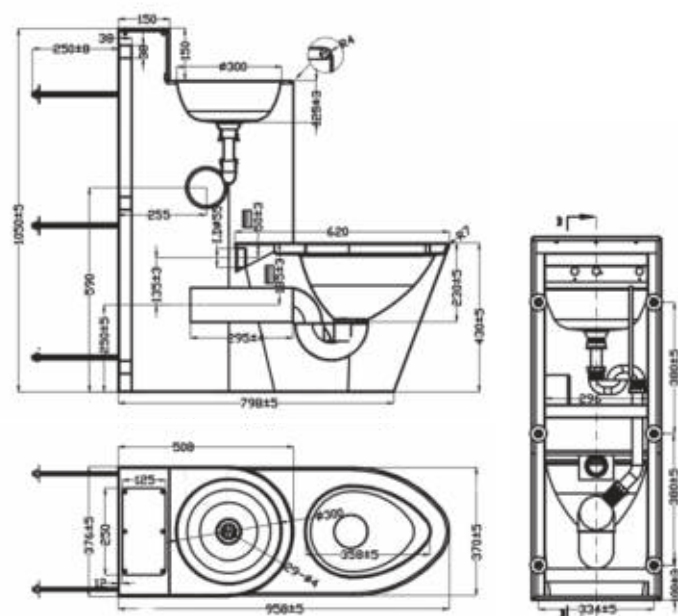

• **Aansluiting:**

Wastafel ½", toiletspoeling Ø 55 mm,

Afvoer toilet Ø 100mm, afvoer wastafel Ø 32 mm

Art.	Omschrijving
Bevestiging vanuit de sanitaire ruimte	
670902L**	Comby Robusto 13 compleet Presto: toilet links, koud/voorgemengd water
670902R**	Comby Robusto 13 Presto: toilet rechts, koud/voorgemengd water
670902Z**	Comby Robusto 13 Presto: toilet centraal, koud/voorgemengd water
Bevestiging vanuit de technische ruimte	
670908L**	Comby Robusto 13 compleet Presto: toilet links, koud/voorgemengd water
670908R**	Comby Robusto 13 compleet Presto: toilet rechts, koud/voorgemengd water
670908Z**	Comby Robusto 13 compleet Presto: toilet centraal, koud/voorgemengd water
Bevestiging vanuit de sanitaire ruimte - warm en koud water	
670903L**	Comby Robusto 13 compleet Presto: toilet links, warm en koud water
670903R**	Comby Robusto 13 compleet Presto: toilet rechts, warm en koud water
670903Z**	Comby Robusto 13 compleet Presto: toilet centraal, warm en koud water