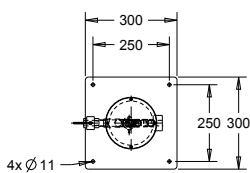

• Aansluiting:

Watertoevoer: ½"

Water aftappunten: 2x ½"

Art.	Omschrijving
767000**	RVS waterkolom Urban