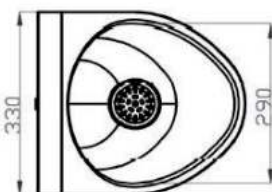

Urinoir Creativ

• Wandurinoir, bevestiging vanuit de sanitaire ruimte, met achterinlaat 1/2" met afvoerplug 1 1/4" met bolvormig RVS gaatjesrooster, sproeikop verchroomd messing, incl. sifon Ø 32mm. Eenvoudige montage met bijgeleverde s-clip en bevestigingsmateriaal.

• Materiaal:

RVS, AISI 304, dikte 1,2 mm, afwerking geborsteld.

• Afmetingen:

B 330 x D 372 x H 550 mm

• Aansluiting:

Aanvoer 1/2", afvoer 1 1/4", Ø 32 mm

Art.	Omschrijving
551510	Urinoir Creativ

Urinoir Creativ met thermisch spoelsysteem Futura Flush

Art.	Omschrijving
551531	Urinoir Creativ met Futura Flush, incl. batterijhouder.
551530	Urinoir Creativ met Futura Flush, incl. transformator

Urinoir Creativ met sensor gestuurd spoelsysteem Conti U28 (batterijhouder of transformator)

Art.	Omschrijving
551532 *	Urinoir Creativ met Conti U28, incl. installatiemodule U3L

Overige opties

Art.	Omschrijving
650023 *	Inbouwframe Easy Plus voor urinoirs
52914 *	Presto spoelsysteem voor groep urinoirs