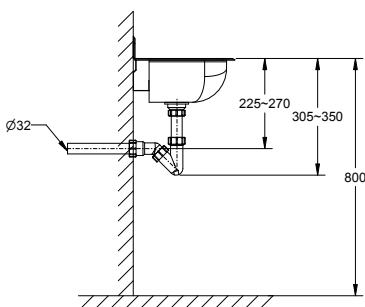

Mini Wandwastafel Easy

- Naadloos geperste opbouwwasbak met spatwand.
- **Materiaal:** RVS, AISI 304, dikte 0,8 mm, afwerking geborsteld.
- **Afmetingen:** B 376 x D 299 x H 190 mm
  Hoogte spatwand: 60 mm
- **Aansluiting:** Afvoerplug 1 1/4" met licht gebold gaatjesrooster Ø 65mm, incl. sifon, zonder overloop. Afvoer Ø 32 mm.

Art.	Omschrijving
135105	Mini Wandwastafel Easy
135107	Mini Wandwastafel Easy inclusief kniebediening en wateruitloopset TEMPO

Kniebediening

Art.	Omschrijving
31683*	Kniebedieningsset Presto, bestaande uit zelfsluitende kraan, mechanisch mengventiel, kraan, 3 flexibele slangen en afdichtingen
134108	Kniebedieningsset TEMPO, bestaande uit zelfsluitende kraan, mechanisch mengventiel, kraan, 3 flexibele slangen en afdichtingen