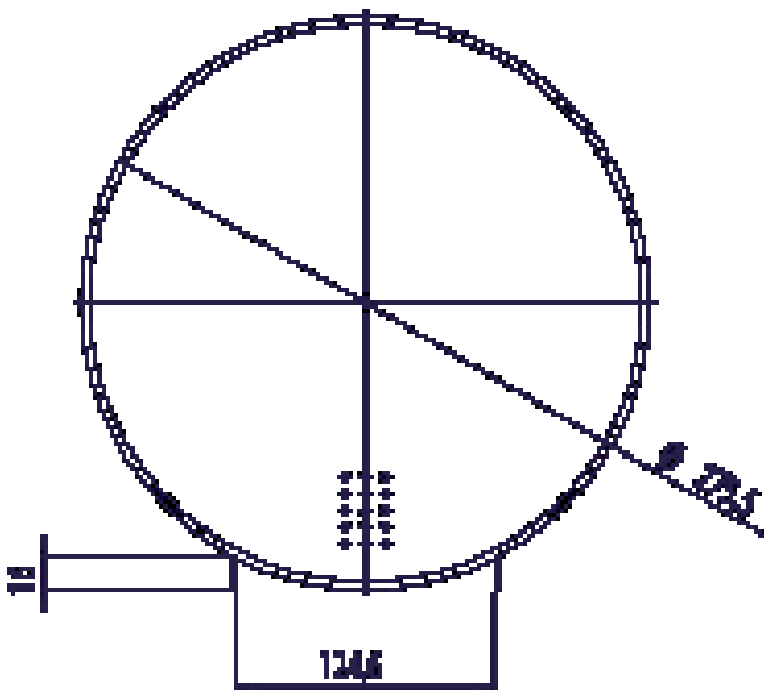

- **Afmetingen:**

Ø 276 x 112 mm

Art.	Omschrijving
870528	Jumbo toilethouder ONE pure
870584*	Jumbo toilethouder ONE dark passion
870585*	Jumbo toilethouder ONE snowfall

Zonder * zijn voorraadproducten - *levertijd 4-6 weken - **levertijd op aanvraag
Brutoprijzen, excl. BTW - Franco vanaf € 500 - Projecten op aanvraag