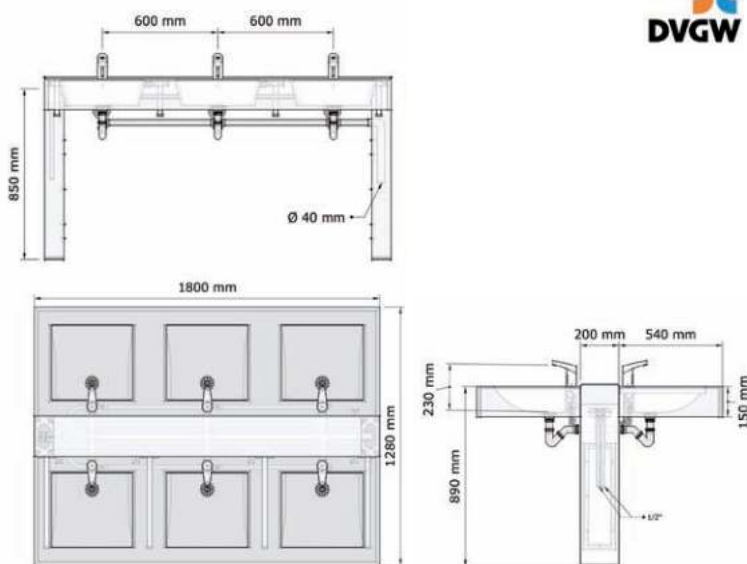

Meervoudige wastafeleilanden

Waseiland Heavy met meervoudige wastafel uit polymerebeton Quadro Ummax

• Waseiland met 2x meervoudige wastafel Quadro en Conti Ummax kranen. Vrijstaand RVS frame met 3mm wanddikte en 2 toegangsluiken (1 per poot), kan vandaalbestendig worden verankerd aan de grond. Kranen en leidingwerk onder de goot en aansluiting in de poot.

Incl. afvoerpluggen met gaatjesrooster en sifon.

• Materiaal frame:

RVS, AISI 304, dikte 3mm, afwerking geborsteld

• Materiaal meervoudige wastafel:

Polymeerbeton, weerstaat temperatuurschommelingen tot 65°C
Kleuren: zie schema op de pagina's van de wandmodellen.

• Afmetingen:

D 1280 x H 890 mm

Lengte: zie onderstaande tabel.

Andere maten op aanvraag.**

• Aansluiting:

Watertoevoer: ½" bin. dr.

Afvoer: 40 mm

Andere lengtes en kranen op aanvraag

Art.	Omschrijving
499120*	Waseiland Heavy met Quadro Ummax 1200 mm - 4 wasplaatsen
499140**	Waseiland Heavy met Quadro Ummax 1400 mm - 4 wasplaatsen
499180*	Waseiland Heavy met Quadro Ummax 1800 mm - 6 wasplaatsen
499210**	Waseiland Heavy met Quadro Ummax 2100 mm - 6 wasplaatsen

Reserve onderdelen

Art.	Omschrijving
13304011	Elek. wastafelkraan Conti+ Ummax