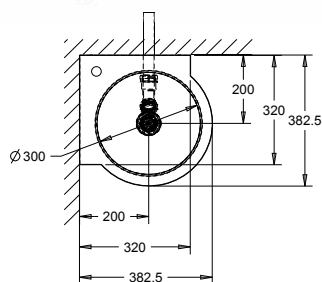

Hoekwastafel Exclusiv

- Hoekwastafel voor wandmontage, ingeperste waskom, met kraangat Ø 28 mm.
- **Materiaal:** RVS, AISI 304, dikte 1,2mm, afwerking geborsteld.
- **Afmetingen:** B 320 x D 320 x H 135 mm.
- **Aansluiting:** Afvoerplug 1¼" met licht gebold gaatjesrooster Ø 65mm, incl. sifon, zonder overloop. Afvoer Ø 32 mm.