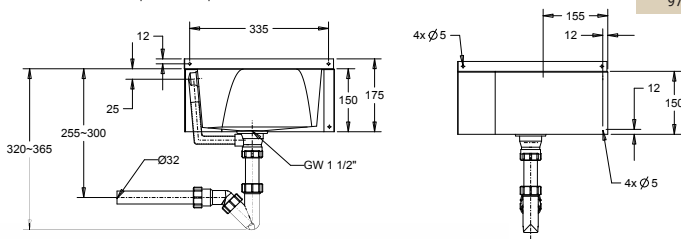

Hoekwastafels

Hoekwastafel Easy II

- Hoekwastafel voor wandmontage, ingeperste waskom. Zonder kraangat, met overloop.
- **Materiaal:** RVS, AISI 304, dikte 1mm, afwerking geborsteld.
- **Afmetingen:** B 360 x D 360 x H 175 mm.
- **Aansluiting:** Rooster afvoerplug 1½" met rubberen stop en ketting, incl. overloop, overloopgarnituur. Excl. sifon. Afvoer Ø 32 mm.

13304011

Art.	Omschrijving
134106L	Hoekwastafel Easy II

Aanbevolen kranen

980664

Art.	Omschrijving
13304011	Elektronische wandkraan Umaxx
980664	Zelfsluitende RVS wastafelkraan Tempo I

970293

Opties

Art.	Omschrijving
970293	Design sifon 1¼" of 1½" - Ø 40 mm
910903	Kraangat