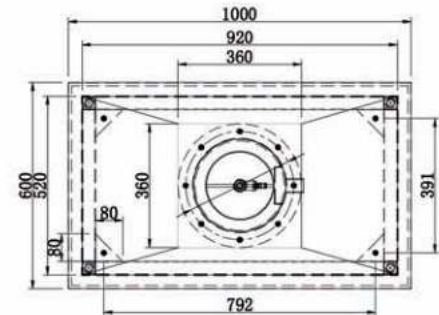

• Aansluiting:

Water afvoer: Ø 40 mm

Spoeling zandvangbak: ½"

Art.	Omschrijving
333100	Industriële spoelbak Heavy