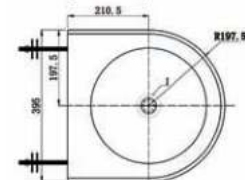

Medische wastafels

Meervoudige wastafel Quadro

• Meervoudige wastafel vervaardigd uit Polymeerbeton, voorzien van vierkante kommen en kraangaten Ø35. Voorzien van schort aan voorzijde (130 mm hoog). Bevestiging met behulp van muurconsoles. Afvoerpluggen met RVS gaatjesrooster.

• Materiaal:

Polymeerbeton, weerstaat temperatuurschommelingen tot 65°C

• Afmetingen:

D 560 x H 130 mm, spatwandje 50 mm.

Lengte: zie onderstaande tabel.

Andere maten op aanvraag.**

• Aansluiting:

Afvoer: Ø 40 mm

Art.	Omschrijving
412120*	Meervoudige wastafel Quadro 1200 mm - 2 wasplaatsen - wit
412140*	Meervoudige wastafel Quadro 1400 mm - 2 wasplaatsen - wit
412180*	Meervoudige wastafel Quadro 1800 mm - 3 wasplaatsen - wit
412210*	Meervoudige wastafel Quadro 2100 mm - 3 wasplaatsen - wit
412999**	Meervoudige wastafel Quadro op maat

Opties

Art.	Omschrijving
1620011*	Elek. wastafelkraan Ultra Public GM10
980680	Wastafelmengkraan met elleboogbediening Easy Safe
910903	Gat voor zeepdispenser
9237900*	Zeepdispenser Extreme

Wastafel Robusto 86 - Wit

• Vandalbestendige gesloten wastafel, met afgeronde rand. Zonder overloop compleet met ingeperst roosterafvoer, 1¼" en sifon. Bevestiging vanuit sanitaire of technische ruimte, montage middels extra zware muurconsole. Geschikt voor rolstoelgebruikers.

• Materiaal:

RVS, AISI 304, dikte 1,2mm, wit geëpoxeerd.

• Afmetingen:

Buitenmaten: B 395 x D 410 x H 287 mm

Waskom: Ø 300mm, diepte 125 mm

• Afmetingen:

Afvoer Ø 32 mm

Art.	Omschrijving
135025W*	Wastafel Robusto 86 FM Bevestiging vanuit sanitaire ruimte.
135026W*	Wastafel Robusto 86 RM Bevestiging vanuit technische ruimte.

Opties