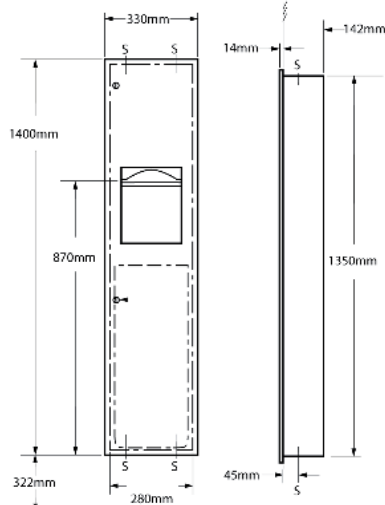

In- of opbouw handdoekverdeler met afvalbak Trimline III

- In- of opbouw handdoekverdeler (inhoud ongeveer 600 – 800 stuks afhankelijk van model en vouwwijze) met uitneembare afvalbak (inhoud 24,0 l). Scharnierend frontpaneel met onzichtbaar scharnier over de volledige lengte met 2 cilindersloten.
- **Materiaal:**
  RVS, AISI 304, dikte frontpaneel 1,2mm, dikte behuizing 0,8mm, afwerking satijn.
- **Afmetingen:**
  Inbouw: B 330 x D 156 x H 1400 mm
  Muuropening inbouwmodel: B 292 x D 146 x H 1362 mm
  Aanbevolen installatiehoogte van vloer tot bovenkant handdoekverdeler: 1755 mm (standaard), 1520 mm (mindervaliden)

Art.	Omschrijving
840085*	Inbouw handdoekverdeler met afvalbak Trimline III
840086*	Semi-inbouw handdoekverdeler met afvalbak Trimline III
840099	Reserve sleutel type I