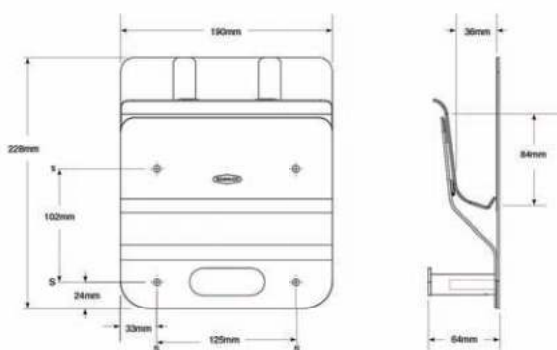

Opklapbaar planchet / legplankje

- De opklapbare plank is makkelijk te installeren. De opklapbare plank keert terug naar de rechtopstaande positie wanneer deze niet wordt gebruikt.
- Ondersteunt 45 kg indien correct geïnstalleerd.
- **Materiaal**
  RVS, AISI 304, afwerking satijn glans.
- **Afmetingen:**
  Plank: D 370 x B 145 mm

Art.	Omschrijving
840216*	Opklapbaar planchet / legbakje