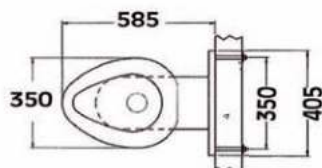

Vandaalbestendige toiletten

Staan toilet Urban met reservoir

• Staand vandaalbestendig toilet Urban met geïntegreerde ergonomisch gevormde toiletzitting; spoeling (6l), met toegangsluik; incl. RVS spoelreservoir van Geberit, met vandaalbestendige massieve RVS drukknoop. Onderkant spoelrand dicht afgewerkt, hetgeen de inspectie vereenvoudigt. Afvoer door de muur of door de vloer, pastuk voor vloer afvoer niet inbegrepen. Voorgeboorde bevestigingspunten voor toiletzitting afgedekt.

- **Materiaal:** RVS, AISI 304, dikte 2 mm, afwerking geborsteld.
- **Afmetingen:** B 370 x D 620 x H 790 mm
  Omkastung spoelreservoir: B 370 x D 149 x H 430 mm
- **Aansluiting:** Aanvoer reservoir 1/2", toilet Ø 55 mm, afvoer Ø 100 mm

Art.	Omschrijving
650770**	Toilet met reservoir Urban staand model, onzichtbare bevestiging met montagekluik; afvoer door muur of vloer.

Toiletten en urinoirs

Staan toilet Robusto II met spatwand

• Staand vandaalbestendig toilet Robusto II met geïntegreerde ergonomisch gevormde toiletzitting; spoeling (6l) geschikt voor drukspoeler of spoelreservoir; onderkant spoelrand dicht afgewerkt, hetgeen de inspectie vereenvoudigt, afvoer door muur. Toilet gelast tegen RVS wand zonder naden.

- **Materiaal:** RVS, AISI 304, dikte 2 mm, afwerking geborsteld.
- **Afmetingen:** Toilet: B 350 x D 585 x H 400 mm
  Spatwand: B 405 x D 25 x H 800 of 1000 mm
- **Aansluiting:** Aanvoer Ø 55 mm, afvoer Ø 100 mm

Art.	Omschrijving
950790**	Toilet met spatwand Robusto II, bevestiging vanuit de sanitaire ruimte tegen muur met bouten en pluggen.
950791**	Toilet met spatwand Robusto II, bevestiging vanuit de technische ruimte met draadeinden door de muur.

Opties en reserve onderdelen