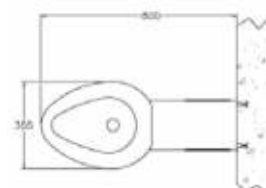

Opties

Art.	Omschrijving
650004	Inbouwframe Safety incl. reservoir met 4-punts toiletbevestiging zonder bedieningsplaat
970912	Vandalbestendige bedieningsplaat voor inbouwframe Safety met Geberit pneumatische bediening
970913	Vandalbestendige bedieningsplaat voor inbouwframe Safety met piëzodrukker en Geberit Hytronic
960606*	Epoxy coating in een RAL kleur

Justitie