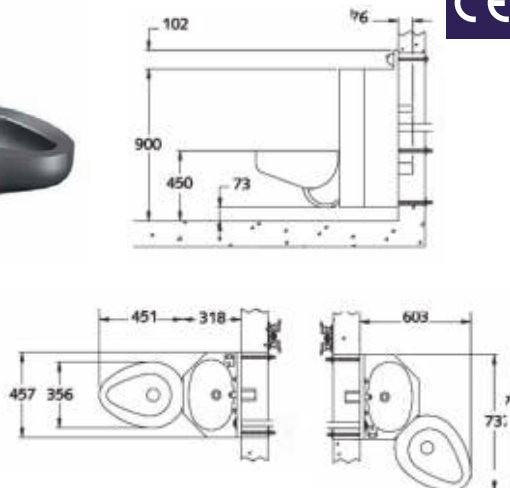

Toilet- en wastafelcombinaties

Robusto 18 compleet Pneumatisch

• Wastafel (ovaal) en toilet in één naadloze constructie met pneumatische bediening wastafel en toiletspoeling; wasbak voorzien van geprofileerd zeepbakje en ingeperst gaatjesrooster; incl. WC-papierhouder; binnenkant meubel voorzien van geluiddempende strips. De onderkant van de spoelrand is zo ontworpen dat het verwonden bij de inspectie en het verbergen van verboden voorwerpen niet mogelijk is. Pneumatische wastafelkraan bestaat uit magneetventiel bedient door pneumatische drukker. Spoeling toilet door pneumatisch geactiveerd Geberit spoelreservoir compleet met leidingen (Reservoir niet inbegrepen). Met ergonomisch gevormde toiletzitting. Positionering toilet kan links, rechts of centraal. Afvoer wasbak is aan de afvoer van het toilet gekoppeld. Staande of hangende uitvoering mogelijk. Geleverd met flexibele leiding voor aansluiting wasbak.

• Materiaal:

RVS, AISI 304, dikte 2 mm, afwerking geborsteld.

• Afmetingen:

Bij zijdelings geplaatst toilet: B 737 x D 600 x H 1020 mm

Bij centraal geplaatst toilet: B 455 x D 769 x H 1020 mm

• Aansluiting:

Magneetventiel en spoelreservoir 1/2", spoeling toilet Ø 55 mm

Afvoer toilet Ø 100mm, afvoer wastafel Ø 32 mm

Art.	Omschrijving
Bevestiging vanuit de sanitaire ruimte	
670713L**	Comby Robusto 18 compleet Pneumatic: zichtbare bevestiging, toilet links
670713R**	Comby Robusto 18 compleet Pneumatic: zichtbare bevestiging, toilet rechts
670713Z**	Comby Robusto 18 compleet Pneumatic: zichtbare bevestiging, toilet centraal

Opties vindt u op pagina 148

Art.	Omschrijving
Bevestiging vanuit de technische ruimte	
670712L**	Comby Robusto 18 compleet Pneumatic: toilet links
670712R**	Comby Robusto 18 compleet Pneumatic: toilet rechts
670712Z**	Comby Robusto 18 compleet Pneumatic: toilet centraal

Opties vindt u op pagina 148