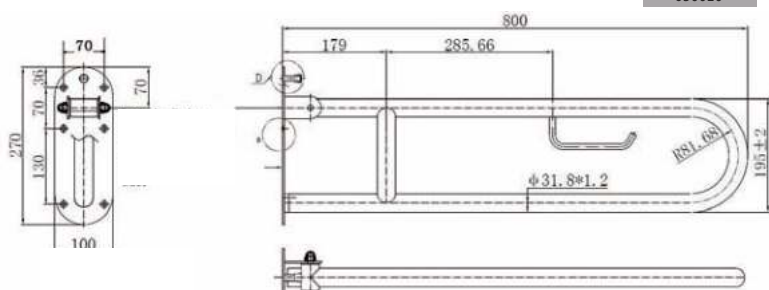

Opties

Art.	Omschrijving
650020*	Muurinbouwframe voor muurbeugels

Handgriep Throne 3 in 1

- Zeer multi-functionele opklapbare handsteun die aan het toilet zelf bevestigd wordt. Dit model opklapbare toiletsteun biedt veel voordelen voor verschillende type van gebruikers t.o.v. steunen die bijvoorbeeld aan de muur bevestigd zijn.

Drie in één betekent dat er meer dan één functies zitten op deze steun. Beide steunen kunnen zowel in een omhoog staande positie als in een naar beneden geklapte positie staan. De derde positie is dat één van beide steunen omhoog staat terwijl de andere omlaag staat.

Als de steunen omhoog staan heeft dit als voordeel dat ze dicht bij het lichaam zitten in vergelijking tot de klassieke aan de muur bevestigde opklapbare handsteun.

Als een gebruiker vanuit een rolstoel plaats wil nemen op het toilet, klapt men de steun aan de kant van de rolstoel omlaag, terwijl de andere steun omhoog blijft staan en voor de gebruiker als steun kan dienen tijdens het overstappen.

Onder bepaalde omstandigheden zal het gemakkelijker zijn om beide steunen omlaag te zetten. In deze stand kan het toilet ook gebruikt worden als een normaal toilet.

De steun is veilig en stabiel doordat hij rechtstreeks bevestigd wordt aan het toilet en niet aan de muur.

Een bevestiging van de steun aan het toilet heeft voordeel in het geval de muur niet uit massieve steen is opgetrokken, maar van bijvoorbeeld Gyproc Metal Stud. Hierdoor kan een klassieke opklapbare muursteun onvoldoende sterk bevestigd worden. Dat probleem doet zich met de Handgriep Throne nooit voor.

Draagbaar gewicht getest tot 130kg.

- **Materiaal**
  RVS, AISI 304, afwerking satijn glans.

- **Montage:**
  Eenvoudige bevestiging aan de 2 Toilet-bril bevestigingspunten en middels klembouten aan beide zijken van het toilet.

Art.	Omschrijving
880335	Handgriep Throne 3 in 1