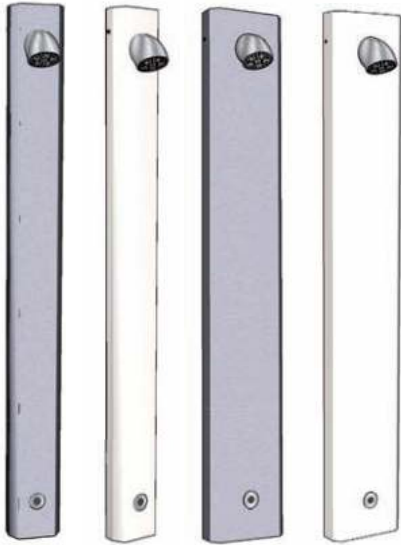

Hygiënische douches

Douchepaneel Easy - Infrarood bediening met lithium XTRA batterij

- Loggere Easy RVS robuust douchepaneel, voor koud of voorgegemengd water. Met verchroomde vandaalbestendige, onderhoudsarme douchekop met Easy clean antikalk sproeiplateau.

Volumestroom 6 l/min. Zelfsluitende infrarood bediening, douchetijd 30 seconden. Vast ingestelde 30 sec. cyclusspoeling 48 uur na laatste gebruik. Incl. ½" 6V-DC bi-stabiel magneetventiel en "Lithium XTRA" batterij met extreem lange levensduur van > 10 jaar.

• Materiaal:

RVS, AISI 304, dikte 1,5mm.
Afwerking geborsteld RVS of wit geëpoxideerd.

• Afmetingen:

Easy I: B 110 x D 60 x H 1100 mm
Easy II: B 170 x D 60 x H 1100 mm

• Aansluitingen:

Flexibele slangaansluiting ½"

Art.	Omschrijving
769004	Douchepaneel Easy I in RVS Infrarood met lithium XTRA batterij
769005	Douchepaneel Easy I, wit geëpoxideerd Infrarood met lithium XTRA batterij
769104	Douchepaneel Easy II in RVS Infrarood met lithium XTRA batterij
769105	Douchepaneel Easy II, wit geëpoxideerd Infrarood met lithium XTRA batterij

9600100