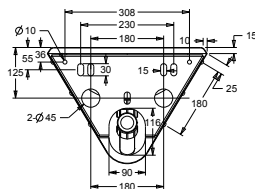

Wastafel Robusto 86 - Wit

• Vandalbestendige gesloten wastafel, met afgeronde rand. Zonder overloop compleet met ingeperst roosterafvoer, 1¼" en sifon. Bevestiging vanuit sanitaire of technische ruimte, montage middels extra zware muurconsole. Geschikt voor rolstoelgebruikers.

• Materiaal:

RVS, AISI 304, dikte 1,2mm, wit geëpoxeerd.

• Afmetingen:

Buitenmaten: B 395 x D 410 x H 287 mm

Waskom: Ø 300mm, diepte 125 mm

• Afmetingen:

Afvoer Ø 32 mm

Art.	Omschrijving
135025W*	Wastafel Robusto 86 FM Bevestiging vanuit sanitaire ruimte.
135026W*	Wastafel Robusto 86 RM Bevestiging vanuit technische ruimte.

Opties

Art.	Omschrijving
910903	Kraangat Ø 35mm
970909*	Bedieningsset bestaande uit muurplaat, anti-suïcidaal wateruitloop, piëzo, magneetventiel en toebehoren