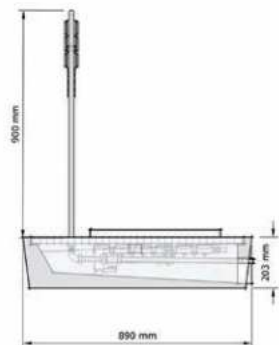

Inbouw laarzenwasinstallatie RI

- Laarzenwasinstallatie voor inbouw in de vloer; met opklapbaar rooster met inzetstuk met 12 borstels voor het reinigen van laarzen of werkschoenen, sproeijstaven van RVS staal steunt op zelfsluitende klep. Door plaatsen van voet tussen de sproeijstaven wordt de zelfsluitende klep geopend. Incl. steunbeugel en flexibele handborstel met slang bevestigd aan steunbeugel.

• Materiaal

Bak: Solid surface, kleur: Antraciet.
Rooster: gegalvaniseerd staal.
Zelfsluitende klep: messing.
Overige delen: RVS, AISI 304, afwerking geborsteld.

• Afmetingen:

Buitenmaat: B 595 x D 890 x H 1105 mm

• Aansluiting:

Wateraansluiting 1/2", afvoer: Ø 100 mm.

Art.	Omschrijving
445024	Inbouw Laarzenwasinstallatie RI

Reserve onderdelen

Art.	Omschrijving
44502200	Reserve set handborstel met slang
44502220	Reserve borsteltjes (per stuk)

Laarzenwasinstallatie op poten RII

- Laarzenwasinstallatie met in hoogte verstelbare poten; met opklapbaar rooster met inzetstuk met 12 borstels voor het reinigen van laarzen of werkschoenen, sproeijstaven van RVS staal steunt op zelfsluitende klep. Door plaatsen van voet tussen de sproeijstaven wordt de zelfsluitende klep geopend. Incl. steunbeugel en flexibele handborstel met slang bevestigd aan steunbeugel. Incl. zandvanger met uitneembare RVS zand/vuil opvangbak voor reiniging.

• Materiaal

Bak: Solid surface, kleur: Antraciet.
Rooster: gegalvaniseerd staal.
Zelfsluitende klep: messing.
Overige delen: RVS, AISI 304, afwerking geborsteld

• Afmetingen:

Buitenmaat: B 595 x D 890 x H 1260 mm

• Aansluiting:

Wateraansluiting 1/2", afvoer: Ø 100 mm.

Art.	Omschrijving
445025**	Laarzenwasinstallatie op poten RII

Reserve onderdelen