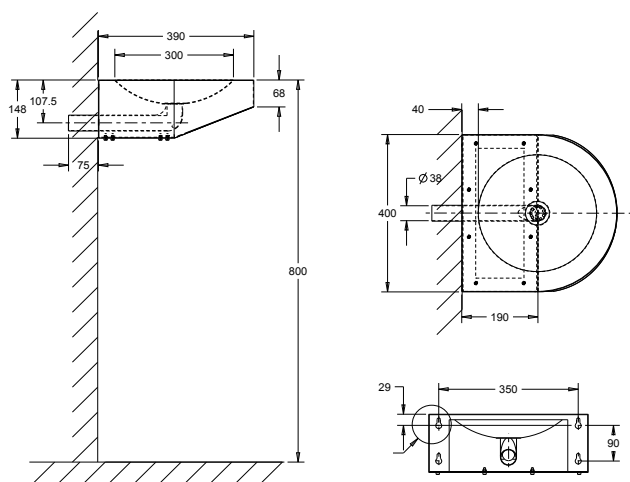

Aanbevolen kranen

Art.	Omschrijving
16404011*	Elektronische wandkraan Ultra
13304011	Elektronische wastafelkraan Umaxx
980671	Zelfsluitende RVS wandkraan Tempo WI

Opties

Art.	Omschrijving
910903	Kraangat

Zonder * zijn voorraadproducten - *levertijd 4-6 weken - **levertijd op aanvraag
Brutoprijzen, excl. BTW - Franco vanaf € 500 - Projecten op aanvraag