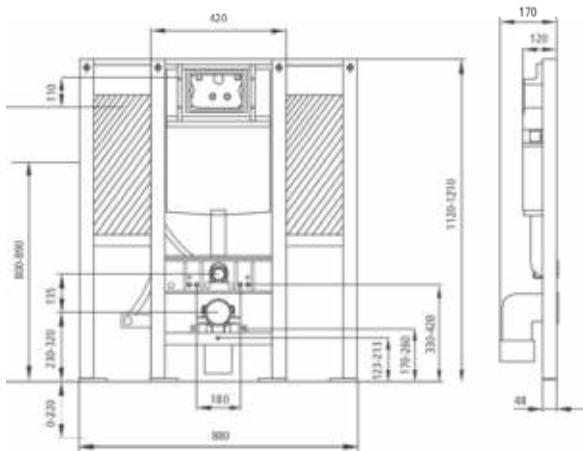

- **Materiaal:**
Frame: Verzinkt staal, Overige delen uit kunststof
- **Afmetingen:**
B 880 x D 170 x H 1120 mm
- **Aansluitingen:**
Aanvoer $\frac{1}{2}$ " , afvoer \varnothing 100mm

Art.	Omschrijving
650025*	Inbouwframe Safety Plus voor mindervaliden toilet