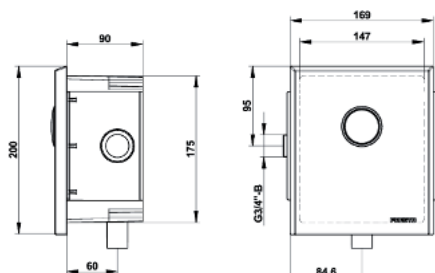

Mechanisch spoelsysteem Presto 1000XLE voor hurk-toiletten

- Bestaande uit muurinbouwdoos met geborstelde vandaalbestendige RVS afdekkplaat met geïntegreerde drukknop, spoelbuis Ø 28mm en verbingsstuk.

Gebruiksvriendelijke en gemakkelijke installatie, stabiel debiet van 1 l/s bij 1 tot 4 bar waterdruk, Spoelvolumen instelbaar van 6 à 9 liter (af fabriek 6l), efficiënte directe spoeling doordat de spoeldruk een direct gevolg is van de druk in de waterleiding. Inclusief het Presto anti-blokkkeerSysteem S®

Art.	Omschrijving
14293*	Presto spoelsysteem 1000XLE voor hurk-toiletten