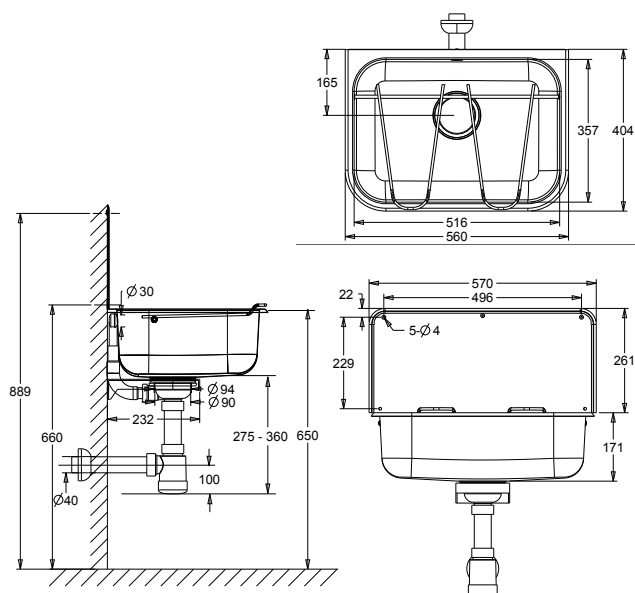

Industriële uitgietbakken

Uitgietbak Standaard

- Naadloos geperste uitgietbak met spatwand en overloop. Geleverd met glasvezel versterkt kunststof bevestigingssteun, incl. emmerrooster.
- **Materiaal**
  RVS, AISI 304, dikte 0,9mm, afwerking binnenkant en spatwand geborsteld. Buitenkant matglanzend.
- **Afmetingen:**
  Buitenmaat: B 560 x D 404 x H 170 mm
  Binnenmaat: B 516 x D 357 x H 170 mm
  Spatwand: B 570 x D 0,9 x H 195 mm
- **Aansluiting:**
  Korf-afvoerplug 1½" met uitneembare RVS zeef Ø 80mm, incl. overloop, overloopgarnituur en sifon. Ø 40 mm.

Art.	Omschrijving

234005	Uitgietbak Standaard

Aanbevolen kranen

Art.	Omschrijving

937100	RVS wandkraan Perfect Mix

11030711*	Elektronische kraan Lino W45

Reserve onderdelen

Art.	Omschrijving

234016	Reserve emmerrooster

234010	Reserve spatwand

274304	Reserveset: wandsteun (234005S) & afvoerplug (970314)

650021*	Inbouwframe Easy Plus voor uitgietbakken