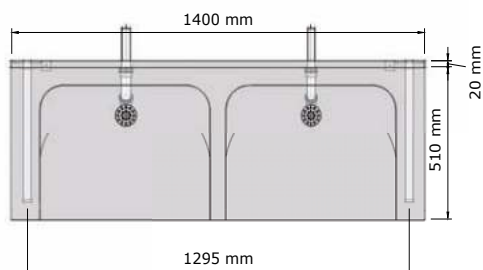

Meervoudige wastafels: Polymeer

Wastafels

Meervoudige wastafel Akzept

- Meervoudige wastafel vervaardigd uit Polymeerbeton, voorzien van kommen die doorlopen tot de rand. Voorzien van schort aan voorzijde (130 mm hoog). Bevestiging met behulp van muurconsole. Leverbaar met gaten voor kranen en zeepdispensers. Met of zonder overloop.
- Wastafel altijd op maat gemaakt.