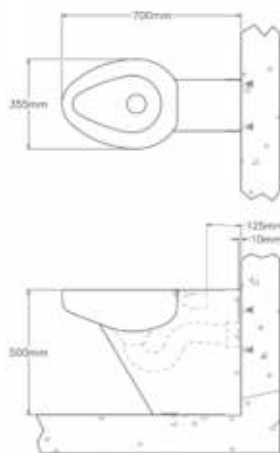

Standaard toilet voor mindervaliden Robusto II

- Standaard vandalbestendig toilet voor mindervaliden Robusto II met geïntegreerde ergonomisch gevormde toiletzitting; spoeling (6l) geschikt voor drukspoeler of spoelreservoir; onderkant spoelrand dicht afgewerkt, hetgeen de inspectie vereenvoudigt, afvoer door muur. Ook mogelijk met vloerdoorvoer (PK). Bevestiging tegen muur met bouten of draadeinden en vloer met s-clip.
- **Materiaal:** RVS, AISI 304, dikte 2 mm, afwerking geborsteld
- **Afmetingen:** B 355 x D 700 x H 500 mm
- **Aansluiting:** Aanvoer $\varnothing$ 55 mm, afvoer $\varnothing$ 100 mm

Art.	Omschrijving
650661	Standaard vandalbestendig toilet voor mindervaliden Robusto II met zichtbare bevestiging d.m.v. montageplaat en veiligheidsschroeven. Excl. bevestigingsmateriaal.
650663	Standaard vandalbestendig toilet voor mindervaliden Robusto II met onzichtbare bevestiging vanuit de technische ruimte. Incl. bevestigingsmateriaal.