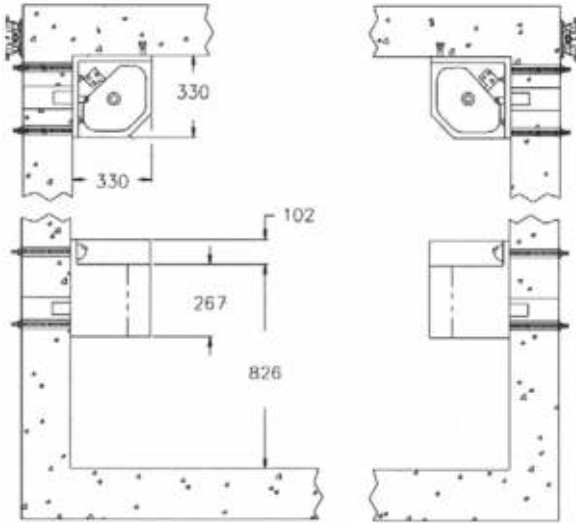

Vandaalbestendige wastafels

Wastafel Robusto 61

• Hoekwastafel, wandmontage, zelfdrainerend zeepbakje. Afvoer veiligheidshalve voorzien van geïntegreerde afvoerplug met geperforeerd rooster zonder schroef. Aan- en afvoer via muur, gelaste afvoerpijp 1 1/4" draad, meerzijdige waskom en sifon, bodem gesloten.

• **Materiaal:**
RVS, AISI 304, dikte 2,0 mm, afwerking geborsteld.

• **Afmetingen:**
Buitenmaat: B 330 x D 330 x H 369 mm
Waskom: B 324 x D 210 x H 127 mm

• **Aansluiting:**
Afvoer 1 1/4" buiten dr.

Art.	Omschrijving
130312	Wastafel Robusto 61: Bevestiging links vanuit de sanitaire ruimte met toegangsluik aan onderzijde. Bevestigd met vandaalbestendige schroeven.
130313**	Wastafel Robusto 61: Bevestiging links vanuit de technische ruimte. Bodem gesloten. Inclusief draadeinden (4 stuks)
130314**	Wastafel Robusto 61: Bevestiging rechts vanuit de sanitaire ruimte met toegangsluik aan onderzijde. Bevestigd met vandaalbestendige schroeven.
130315**	Wastafel Robusto 61: Bevestiging rechts vanuit de technische ruimte. Bodem gesloten. Inclusief draadeinden (4 stuks)