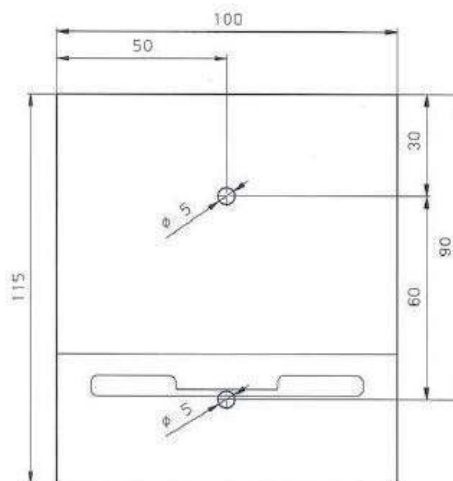

- **Afmetingen:**
B 100 x D 50 x H 115 mm

Art.	Omschrijving
840069	Hygiëne zakjesdispenser Easy

Hygiëne zakjesdispenser Creativ

- Dispenser voor hygiëne zakjes met verborgen clipsysteem, wandmodel. Volume 25 zakjes per vulling.