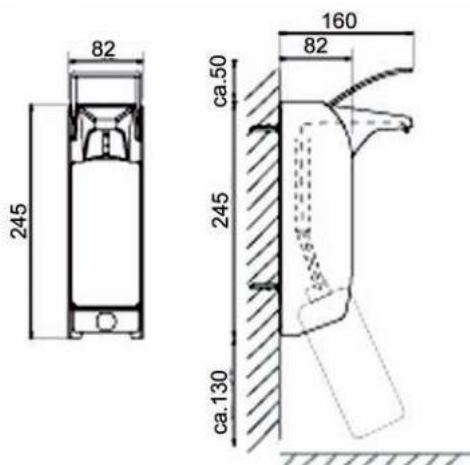

Zeep-, lotion- en alcoholdispenser Easy Safe I

• Opbouwdispenser voor desinfectie middelen, lotion en vloeibare zepen. RVS bedieningsbeugel, uitwisselbare pompen. 3 doseerinstellingen (max. 1,5 ml per slag) voor 500 ml flessen. Incl. wandhouder met montageset.

• **Materiaal:**
RVS, AISI 304. (behuizing en beugel)

• **Afmetingen:**
B 82 x D 160 x H 245 mm

Art.	Omschrijving
870616*	Zeep-, lotion- en alcoholdispenser Easy Safe I met korte beugel
870617*	Zeep-, lotion- en alcoholdispenser Easy Safe I met lange beugel