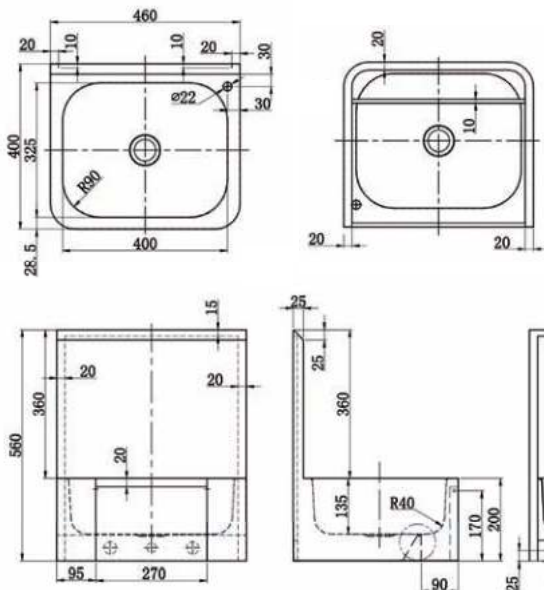

Hygiëne wastafel 6

Hygiënische wastafel voor wandmontage met ingeperste waskom. Deze wastafel heeft een grotere waskom t.o.v. andere modellen. Bediening doormiddel van drukpaneel, met spatwand. Geleverd met flexibele leidingen, afvoerplug 1¼" en sifon, zelfsluitend mechanisch mengventiel, kraanuitloop in de vorm van een zwanenhals. Zeer geschikt voor horeca en voedingsindustrie.

• Materiaal

RVS, AISI 304, dikte 1,0 mm, afwerking geborsteld.

• Afmetingen:

B 460 x D 400 x H 560 mm
Waskom: B 400 x D 135 x H 325 mm
Hoogte spat scherm: 360 mm (25 mm dik)

• Aansluitingen:

Watertoevoer: ½"
Afvoer: Ø 32 mm

Art.	Omschrijving
130727	Hygiëne wastafel 6 met mechanisch mengventiel

Reserve onderdelen

Art.	Omschrijving
130709	Reserve onderdeel: Zelfsluitende drukknop voor Hygiëne wastafel
130708	Reserve onderdeel: Kraanuitloop in de vorm van een zwanenhals
130707	Reserve onderdeel: Complete set zelfsluitende kraan, mengventiel, kraanuitloop, knie en 3 stuks gevlochten RVS leidingen
870618	Zeepdispenser met elleboogbediening (0,5l)
840101	Elek. zeep- of desinfecterende gel verdeler Mini Eureka (0,7l) op batterijen, met dubbelzijdige tape te bevestigen