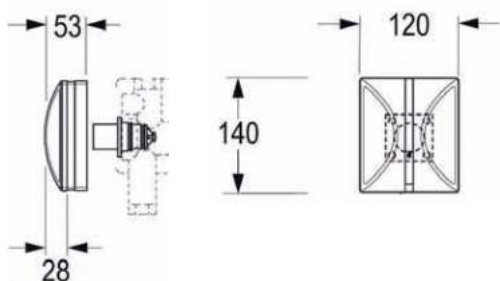

Installatiemodule Conti U3L

- Installatiemodule voor verborgen installatie. Te gebruiken bij Conti U18, U28 en U10 urinoirspoelingen. Ventielhuis met afsluiter, beschermkap en doorspoelconnector. Standaard meegeleverd bij Conti U18, U28 en U10
- **Afmetingen:**
  B 100 x D 66 x H 120 mm

Art.	Omschrijving
22002200*	Installatiemodule voor U18, U28 & U10

Montageframe Conti U2L

- Montageframe voor verborgen installatie. Te gebruiken bij Conti U18, U28 en U10 urinoirspoelingen. Voor installatie in een scheidingwand of kan worden gebruikt als een enkel element in een installatie voor de muur. Gegalvaniseerd, zelfdragend en akoestisch ontkoppeld frame van constructiestaal. Verstelbare urinoirbevestiging en instelbare afvoer. Inclusief installatiemodule Conti U3L.
- **Afmetingen:**
  B 525 x D 80 x H 1300/1580 mm

Art.	Omschrijving
22002500*	Montageframe voor U18, U28 & U10

Elektronische urinoirspoeling Conti U55 voor het achteraf inbouwen

- Elektronische urinoirspoeling voor het achteraf ombouwen van handbediende spoelkraan. Stevige kraan, infraroodsensor met automatische instelfunctie, dynamische sensor die voorturend het optimale bereik aanpast. Levensduur batterij bij de solar-energieversie tot 10 jaar. Eenvoudige reiniging, spoeltijd en sensorgevoeligheid regelbaar met Click. 24-uurs hygiënische spoeling en voorspoeling activeerbaar met Click.
- **Afmetingen:**
  B 120 x D 53 x H 140 mm

Art.	Omschrijving
22020043*	Urinoirspoeling voor achteraf inbouwen Conti U55 mat chroom / wit incl. batterij
22020813*	Urinoirspoeling voor achteraf inbouwen Conti U55 chroom / wit d.m.v. solar-energie

Elektronische urinoirspoeling Conti U60 voor opbouw