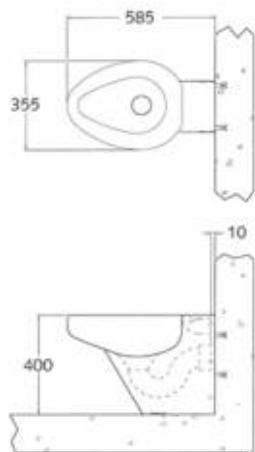

Vandalbestendige toiletten

Standaard toilet Robusto II

- Staand vandalbestendig toilet Robusto II met geïntegreerde ergonomisch gevormde toiletzitting; spoeling (6l) geschikt voor drukspoeler of spoelreservoir; onderkant spoelrand dicht afgewerkt, hetgeen de inspectie vereenvoudigt, afvoer door muur. Bevestiging tegen muur met bouten of draadeinden en vloer met s-clip.
- **Materiaal:**
  RVS, AISI 304, dikte 2 mm, afwerking geborsteld.
- **Afmetingen:**
  B 355 x D 585 x H 400 mm
- **Aansluiting:**
  Aanvoer $\varnothing$ 55 mm, afvoer $\varnothing$ 100 mm

Art.	Omschrijving
650660	Standaard vandalbestendig toilet Robusto II met zichtbare bevestiging d.m.v. montageplaat en veiligheidsschroeven. Excl. bevestigingsmateriaal.
650662	Standaard vandalbestendig toilet Robusto II met onzichtbare bevestiging vanuit de technische ruimte. Incl. bevestigingsmateriaal.