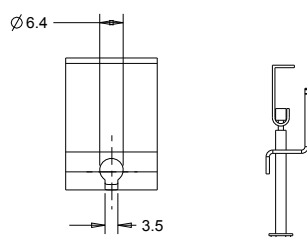

Inbouwasbak Clean

- Ronde inbouwasbak met overloop. Inliggend model incl. bevestigingsclips en zaagsjabloon.
- **Materiaal:** RVS, AISI 304, dikte 0,8mm, afwerking geborsteld.
- **Afmetingen:** Ø 440 mm, diepte 155 mm
Uitsparing: Ø 410 mm
Dikte plaat maximum 50mm
- **Aansluiting:** Korf-afvoerplug 1½" met uitneembare RVS zeef Ø 80mm, incl. overloop, overloopgarnituur en sifon. Ø 40 mm.