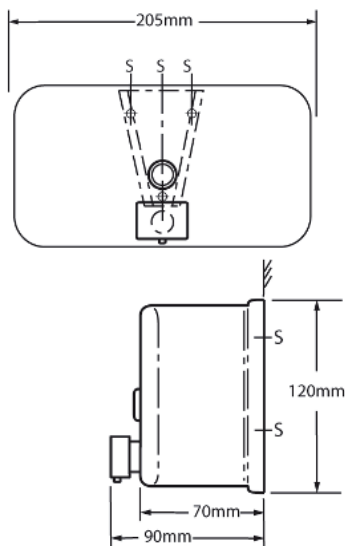

Zeepverdelers: opbouw

BOBRICK

Zeepverdeler Easy I

- Horizontale zeepverdeler opbouwmodel, onzichtbare bevestiging, kijkvenster voor vloeistofniveau, te vullen via scharnierend toegangsluikje (bovenkant). Klepje openen met bij geleverde sleutel. Viscositeit: 1-5500 mPa·s.

• **Materiaal:**

RVS, AISI 304, afwerking satijn.

• **Afmetingen:**

B 205 x D 90 x H 120 mm

Inhoud: 1,2 liter

Aanbevolen installatiehoogte van vloer tot bovenkant zeepverdeler: 1000 - 1200 mm

Art.	Omschrijving
840050	Zeepverdeler Easy I