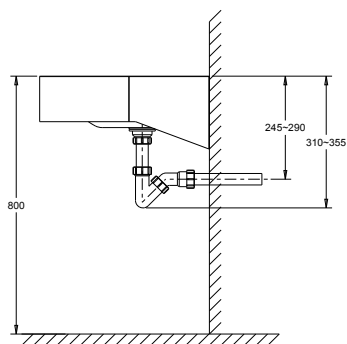

Opties

Art.	Omschrijving
970293	Design sifon 1 1/4" of 1 1/2" - Ø 40 mm

910903	Kraangat

650017*	Muurinbouwframe voor wastafels met wandkranen

650016*	Muurinbouwframe voor wastafels met staande kranen

Wandwastafel Urban II

- Wastafel voor wandmontage, waskom in D-vorm.
- **Materiaal:** RVS, AISI 304, dikte 1,2mm, afwerking geborsteld.
- **Afmetingen:** B 610 x D 460 x H 225 mm.
- **Aansluiting:** Afvoerplug 1 1/4" met licht gebold gaatjesrooster Ø 65mm, incl. sifon, zonder overloop.

Art.	Omschrijving
130921	Wandwastafel Urban II

Aanbevolen kranen

Art.	Omschrijving
16200011*	Elek. wastafelkraan Ultra Public GM10 op batterij

16404011*	Elektronische wandkraan Ultra op batterij

Opties

Art.	Omschrijving
970293	Design sifon 1 1/4" of 1 1/2" - Ø 40 mm

910903	Kraangat

650017*	Muurinbouwframe voor wastafels met wandkranen

650016*	Muurinbouwframe voor wastafels met staande kranen