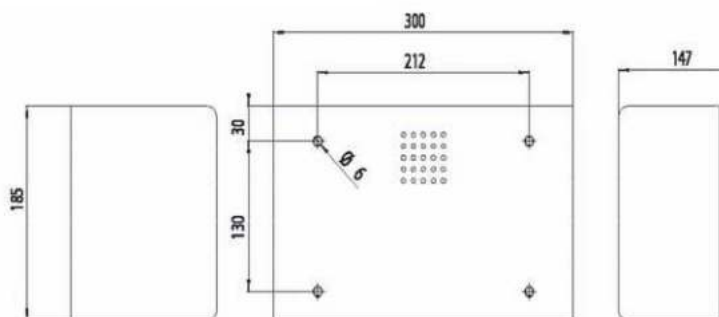

Handdroger

- Handdroger voor muurbevestiging. Zeer sterke elektronische motor geactiveerd door infrarood sensor. Design buitenkant met perforaties van 4mm. Droogtijd minder dan 15 sec. Sensorafstand instelbaar tussen 5 en 33 cm. Automatische uitschakeling na 60 sec. Kabel en stekker niet meegeleverd.
- **Materiaal:**
  Zie intro accessoires op pagina 229

• Afmetingen:

B 300 x D 141 x H 185 mm

Art.	Omschrijving
870501	Handdroger ONE pure
870515*	Handdroger ONE dark passion
870549*	Handdroger ONE snowfall
870576*	Handdroger ONE bronze
870574*	Handdroger ONE brass
870575*	Handdroger ONE copper