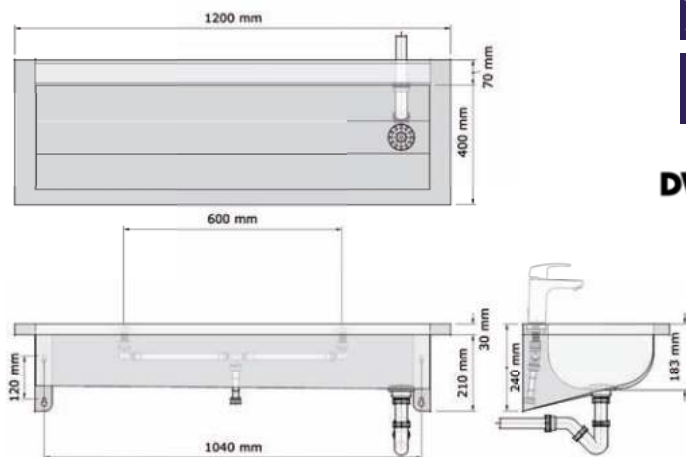

Wandhangende wasgoten Easy IV

Wasgoot Easy IV Hansa Pinto XL

• Wasgoot zonder spatwand, voor wandmontage, met geïntegreerde muursteunen en kraanbalk incl. Hansa Pinto XL kranen. Naar rechts aflopende, vlakke bodem. Wanden van de goot afgerond met aangelaste zijkant.

• **Materiaal:**
RVS, AISI 304, dikte 1,2mm, afwerking geborsteld.

• **Afmetingen:**
D 400 x H 240 mm
Lengte wasgoot: zie onderstaande tabel.
Andere maten op aanvraag.**

• **Aansluitingen:**
Afvoerplug: 1 ½" met licht gebold gaatjesrooster Ø 83 mm, incl. sifon, zonder overloop. Afvoer: Ø 40 mm.

Art.	Omschrijving
424124	Wasgoot Easy IV Hansa Pinto XL 1200mm, 2 wasplaatsen 600 mm
424144	Wasgoot Easy IV Hansa Pinto XL 1400 mm, 2 wasplaatsen 700 mm
424184	Wasgoot Easy IV Hansa Pinto XL 1800 mm, 3 wasplaatsen 600 mm
424214	Wasgoot Easy IV Hansa Pinto XL 2100 mm, 3 wasplaatsen 700 mm
424244	Wasgoot Easy IV Hansa Pinto XL 2400 mm, 4 wasplaatsen 600 mm
424304	Wasgoot Easy IV Hansa Pinto XL 3000 mm, 5 wasplaatsen 600 mm