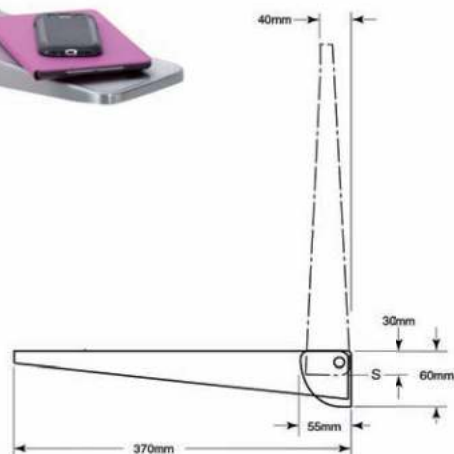

Planchet / Tablet Standaard

- Tablet met zichtbare bevestiging en opstaande rand achteraan, vooraan kleine opstaande rand als afglijbeveiliging, incl. bevestigingsmateriaal.
- **Materiaal**
  RVS, AISI 304, dikte 2 mm, afwerking geborsteld.
- **Afmetingen:**
  D 130 x H 40 mm

Art.	Omschrijving
875060*	Planchet / Tablet: 600 mm breed
875120*	Planchet / Tablet: 1200 mm breed
875140*	Planchet / Tablet: 1400 mm breed
875180*	Planchet / Tablet: 1800 mm breed
875210*	Planchet / Tablet: 2100 mm breed

Opklapbaar planchet / legplankje

- De opklapbare plank is makkelijk te installeren. De opklapbare plank keert terug naar de rechtopstaande positie wanneer deze niet wordt gebruikt.
- Ondersteunt 45 kg indien correct geïnstalleerd.
- **Materiaal**
  RVS, AISI 304, afwerking satijn glans.
- **Afmetingen:**
  Plank: D 370 x B 145 mm

Art.	Omschrijving
840216*	Opklapbaar planchet / legbakje

Laptop- en handtashouder combinatie

- De houder moet gemonteerd worden aan de wand. De achterplaat wordt op de muur gemonteerd met roestvrijstalen schroeven. De frontplaat is inclusief de houder en wordt op de achterplaat gemonteerd en wordt vastgezet.
- Zodra de laptop of een ander toestel in het houder bevindt, worden deze vastgehouden en kunnen ze er niet uitgliden.
- **Materiaal**
  RVS, AISI 304, afwerking satijn glans.
- **Afmetingen:**
  B 190 x D 64 x H 228 mm
  Aanbevolen installatiehoogte voor mindervaliden: 1219 mm

Art.	Omschrijving
840217*	Laptop- en handtashouder combinatie

Zonder * zijn voorraadproducten - *levertijd 4-6 weken - **levertijd op aanvraag
Brutoprijzen, excl. BTW - Franco vanaf € 500 - Projecten op aanvraag