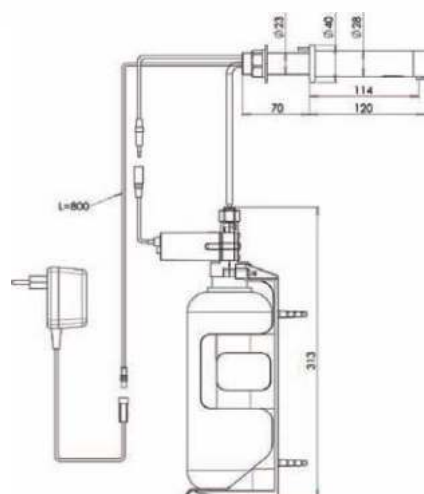

Zeepverdelers: inbouw

Extreme

Zeepdispenser Extreme / Tubular

- Elektronische zeepdispensers, sensorgestuurd voor wastafelinbouw. Zeepdispensers met LED sensor met instelbare range. Range ca. 50 mm Geschikt voor vloeibare zeep, lotion of anti-bacteriële zeep met een viscositeit van 100-3500 mPa·s. Doseerhoeveelheid ca. 0,8 - 1,8 ml met doseersysteem. Incl. transformator 220/9V of batterhouder (6 x 1,5V).

• Materiaal:

Uitloop massief messing verchromd met LED sensor weergave, instelbare range, navulbare zeepcontainer: kunststof (1l)

• Afmetingen Extreme:

Hoogte boven tafelblad: 104 mm
Hoogte onder tafelblad: 364mm
Uitsprong 68 mm
Uitloophoogte: 60 mm

• Afmetingen Tubular:

Lengte: 120 mm
Uitsprong: 114 mm

Tubular

Art.	Omschrijving
9237900*	Infrarood zeepdispenser Extreme Inbouwmodel met transformator
9237920*	Infrarood zeepdispenser Extreme Inbouwmodel met batterijhouder
9350925*	Infrarood zeepdispenser Tubular Muurinbouw met transformator
9350920*	Infrarood zeepdispenser Tubular Muurinbouw met batterijhouder

Opties

Art.	Omschrijving
9237950*	Afstandsbediening t.b.v. instellen zeepdispensers
97120177*	Muurfleshouder t.b.v. zeepdispensers

Inbouw zeepverdeler Easy

- Mechanisch zeepompje, corrosiebestendig, vulling langs bovenkant; variabele hals voor montage in wastafelblad. Pompje wordt onder wastafelblad in zeepcontainer geschroefd. Vloeibare zeep met viscositeit: 500-800 mPa.

• Materiaal:

Uitloop: RVS, afwerking hoogglans gepolijst.
Zeepcontainer: polyethyleen.

• Afmetingen:

Hoogte boven het blad: 75 mm
Onder het blad: ca. 245 mm