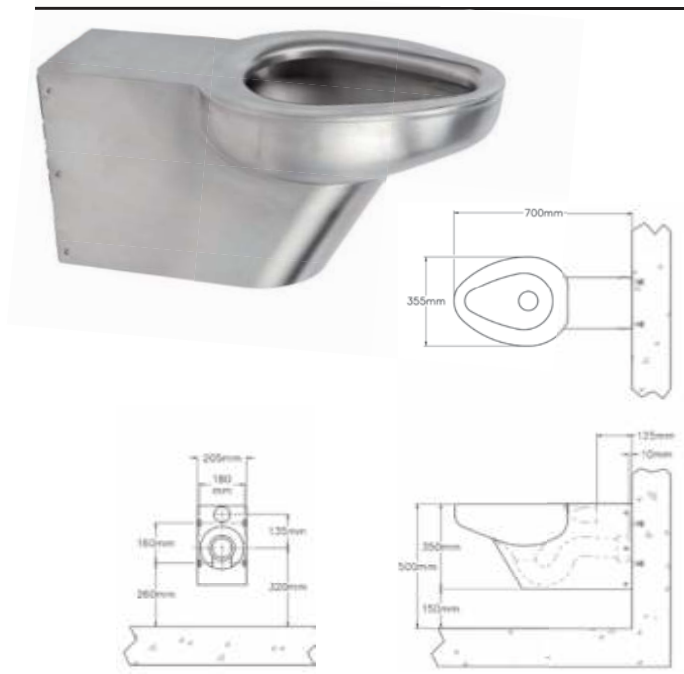

Toiletten voor mindervaliden

Wandhangend toilet voor mindervaliden Robusto I

• Wandhangend vandaalbestendig toilet voor mindervaliden Robusto I met geïntegreerde ergonomisch gevormde toiletzitting; spoeling (6l) geschikt voor drukspoeler of spoelreservoir; onderkant spoelrand dicht afgewerkt, hetgeen de inspectie vereenvoudigt, afvoer door muur

• **Materiaal:**
RVS, AISI 304, dikte 2 mm, afwerking geborsteld

• **Afmetingen:**
B 355 x D 700 x H 350 mm

• **Aansluiting:**
Aanvoer Ø 55 mm, afvoer Ø 100 mm

Art.	Omschrijving
650641	Wandhangend vandaalbestendig toilet voor mindervaliden Robusto I met zichtbare bevestiging d.m.v. montageplaat en veiligheidsschroeven. Excl. bevestigingsmateriaal.
650643	Wandhangend vandaalbestendig toilet voor mindervaliden Robusto I met onzichtbare bevestiging vanuit de technische ruimte. Incl. bevestigingsmateriaal.