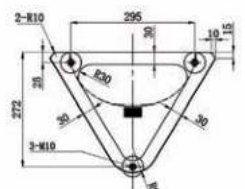

Wastafel Robusto 86 - Wit

• Vandalbestendige gesloten wastafel, met afgeronde rand. Zonder overloop compleet met ingeperst roosterafvoer, 1¼" en sifon. Bevestiging vanuit sanitaire of technische ruimte, montage middels extra zware muurconsole. Geschikt voor rolstoelgebruikers.

• Materiaal:

RVS, AISI 304, dikte 1,2mm, wit geëpoxeerd.

• Afmetingen:

Buitenmaten: B 395 x D 410 x H 287 mm

Waskom: Ø 300mm, diepte 125 mm

• Afmetingen:

Afvoer Ø 32 mm

Art.	Omschrijving
135025W*	Wastafel Robusto 86 FM Bevestiging vanuit sanitaire ruimte.
135026W*	Wastafel Robusto 86 RM Bevestiging vanuit technische ruimte.

Opties

Art.	Omschrijving
910903	Kraangat Ø 35mm
970909*	Bedieningsset bestaande uit muurplaat, anti-suïcidaal wateruitloop, piëzo, magneetventiel en toebehoren