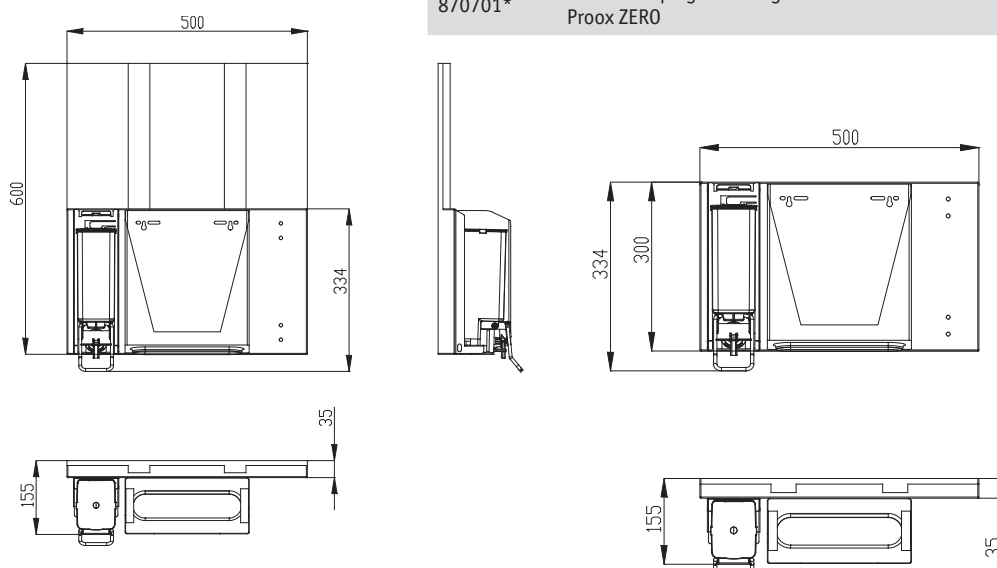

Achter spiegel verbergbare lift module Proox ZERO

- Op en neer bewegbare module voor papieren handdoekdispenser en maximaal twee zeep- en of desinfectiemiddeldispenser. Module wordt geblokkeerd in de uitgiftestand met een sleutel. Voor het bijvullen wordt de bewegbare module via de robuuste rails naar beneden gevoerd. De beweging naar boven naar de uitgiftepositie, wordt vergemakkelijkt door gasdrukveren.

• **Materiaal:**
RVS, AISI 304, dikte 1,2mm.

• **Afmetingen:**
B 372 x D 150 x H 300 mm

Art.	Omschrijving
870701*	Achter de spiegel verbergbare lift module Proox ZERO