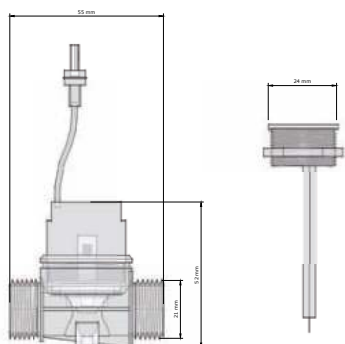

Piëzosysteem voor wastafels niet programmeerbaar

- Solide RVS piëzo-drukknop set met magneetventiel, incl. transformator 220V. Piëzo drukkноп heeft een geïntegreerde chip, looptijden en eventuele hygiëne spoeling fabrieksmatig ingesteld. Aan de componenten zitten elektriciteitsdraden met waterproof stekertjes waarmee de draden degelijk en eenvoudig aan elkaar gekoppeld kunnen worden.

Magneetventiel: normaal gesloten
Minimale waterdruk: 1,5 bar tot max 8 bar.

- **Aansluiting:**
  1/2"

Art.	Omschrijving
97226007	Piëzaset voor wasbakken, incl. transformator, spoeltijd 8 sec.