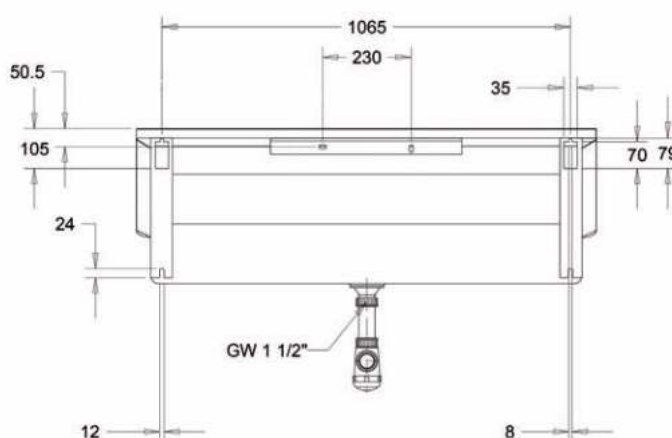

Opties

Art.	Omschrijving
971901	2 mini S-clip's: extra stevige ophanging
9350920*	Zeepdispenser Tubular, incl. batterij