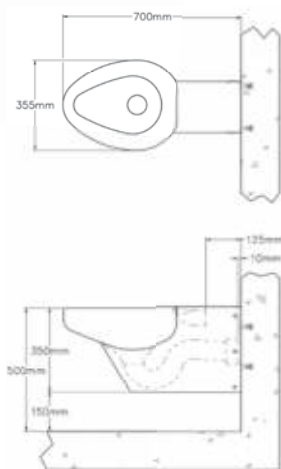

Wandhangend toilet voor mindervaliden Robusto I

- Wandhangend vandaalbestendig toilet voor mindervaliden Robusto I met geïntegreerde ergonomisch gevormde toiletzitting; spoeling (6l) geschikt voor drukspoeler of spoelreservoir; onderkant spoelrand dicht afgewerkt, hetgeen de inspectie vereenvoudigt, afvoer door muur

- **Materiaal:** RVS, AISI 304, dikte 2 mm, afwerking geborsteld

- **Afmetingen:** B 355 x D 700 x H 350 mm

- **Aansluiting:** Aanvoer Ø 55 mm, afvoer Ø 100 mm

Art.	Omschrijving
650641	Wandhangend vandaalbestendig toilet voor mindervaliden Robusto I met zichtbare bevestiging d.m.v. montageplaat en veiligheidsschroeven. Excl. bevestigingsmateriaal.
650643	Wandhangend vandaalbestendig toilet voor mindervaliden Robusto I met onzichtbare bevestiging vanuit de technische ruimte. Incl. bevestigingsmateriaal.