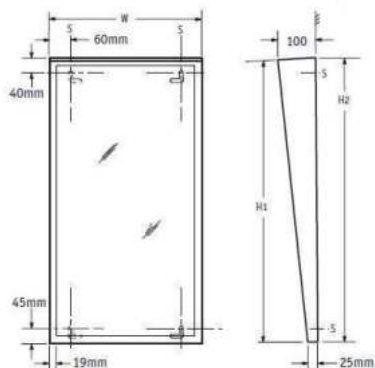

BOBRICH Veiligheidsspiegel Easy IV

• Veiligheidsspiegel met naadloos frame met afgeschuinde voorzijde zodat het frame dicht tegen de spiegel wordt gehouden, taps toelopend: bovenaan 100mm, onderaan 25mm, verborgen bevestiging.

• **Materiaal:**
RVS, AISI 304, afwerking satijn.
Achterkant: gegalvaniseerd staal met polystyreen vulling (3mm)

• **Afmetingen:**
Verschillende afmetingen mogelijk, zie onderstaande tabel.
Aanbevolen installatiehoogte: 1765mm.

Art.	Omschrijving
840206	Veiligheidsspiegel Easy IV: 460 x 760 mm
840207	Veiligheidsspiegel Easy IV: 460 x 910 mm
840208	Veiligheidsspiegel Easy IV: 610 x 910 mm