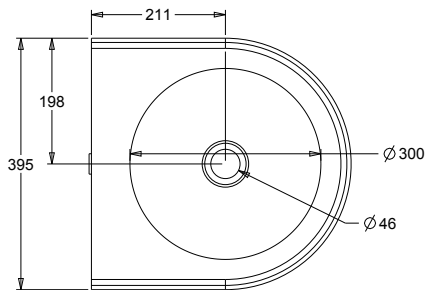

Vandaalbestendige wastafels

Wastafel Robusto 86

- Vandaalbestendige gesloten wastafel, met afgeronde rand. Zonder overloop compleet met ingeperst roosterafvoer, 1¼" en sifon Ø 32 mm. Bevestiging vanuit sanitaire of technische ruimte, montage middels extra zware muurconsole. (3 mm) Geschikt voor rolstoelgebruikers.

- **Materiaal:** RVS, AISI 304, dikte 1,2mm, afwerking geborsteld.

- **Afmetingen:** Buitenmaten: B 395 x D 410 x H 287 mm
  Waskom: Ø 300mm, diepte 125 mm

Art.	Omschrijving
135025	Wastafel Robusto 86 FM Bevestiging vanuit sanitaire ruimte.
135026**	Wastafel Robusto 86 RM Bevestiging vanuit technische ruimte.

Opties

Art.	Omschrijving
910903	Kraangat Ø 35mm
970934*	Kraan set bestaande uit piëzo, anti-suïcidaal wateruitloop (bubblor), magneetventiel en toebehoren

Justitie

135025 - FM