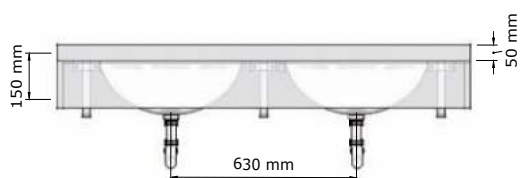

Meervoudige wastafels: Polymeer

Meervoudige wastafel Ovalo

- Meervoudige wastafel vervaardigd uit Polymeerbeton, voorzien van ovale kommen. Voorzien van schort aan voorzijde (150 mm hoog). Bevestiging met behulp van muurconsoles. Leverbaar met gaten voor kranen en zeepdispensers. Kom kan op verschillende afstanden van de muur geplaatst worden. Met of zonder overloop. Wastafel altijd op maat gemaakt.

• **Materiaal:**
Polymeerbeton, weerstaat temperatuurschommelingen tot 65°C
Kleuren: zie schema onderaan deze pagina.

• **Afmetingen:**
D 560 x H 180 mm
Lengte: zie onderstaande tabel.
Andere maten op aanvraag.**

• **Aansluiting:**
Afvoer: 40 mm

Meervoudige wastafel in basiskleur met kraangaten, afvoerpluggen met gaatjesrooster, zijkanten gesloten voor vrijhangende bevestiging tegen massief betonnen muur:

Art.	Omschrijving
402120*	Meervoudige wastafel Ovalo 1200 mm - 2 wasplaatsen
402140*	Meervoudige wastafel Ovalo 1400 mm - 2 wasplaatsen
402180*	Meervoudige wastafel Ovalo 1800 mm - 3 wasplaatsen
402210*	Meervoudige wastafel Ovalo 2100 mm - 3 wasplaatsen
402999**	Meervoudige wastafel Ovalo op maat

Andere samenstellingen op aanvraag.

Meervoudige wastafels uit polymeerbeton op maat

De meervoudige wastafels van Loggere zijn ook bestelbaar als maatwerk. Denk hierbij aan:

- Lengte wastafel
- Type wasbak(ken)
- Aantal wasbakken in de wastafel
- Afstand tussen de wasbakken
- Met of zonder kraangat
- Met of zonder overloop
- Verschillende muursteunen geschikt voor uw type muur
- Hoogte schort aan voorzijde wastafel
- Met of zonder spatwand (alsook de hoogte hiervan)
- Afgesloten of open zijkanten aan de wastafel
- Met of zonder muurbevestiging achteraan of aan de zijkanten
- Type afvoerpluggen / roosters
- Kleur (RAL kleuren ook mogelijk):