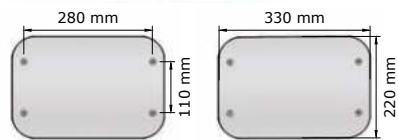

Art.	Omschrijving
970912*	Vandalbestendige bedieningsplaat met pneumatische bediening
970913*	Vandalbestendige bedieningsplaat met elektronische bediening
970911*	Vandalbestendige bedieningsplaat als afdekplaat t.b.v. inbouwframe Jeda kolomtank.