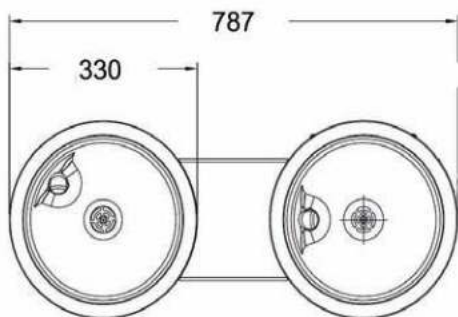

Opties

Art.	Omschrijving
974100**	Anti-vries voorziening voor vrijstaande buiten drinkfonteinen

Basiskleuren drinkfonteinen STAR: (andere kleuren op aanvraag)