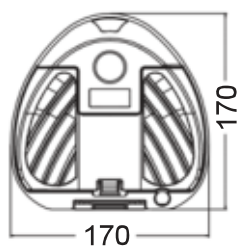

Handdroger Contura I

- Handdroger met rvs behuizing voor muurbevestiging. Ronde vormgeving die goed past bij de Contura III zeepdispenser. Motor wordt geactiveerd door de infrarood sensor. Looptijd 10 tot 12 seconden, Airspeed: 68m/S. Verkrijgbaar in 2 kleuren; geborsteld rvs en zwart geëpoxeerd. Waterproof klasse: IP13.
- **Filter:** Coarse filter.
- **Vermogen:** 500W.
- **Stroomvoorziening:** AC110V/AC220V, 50Hz-60Hz, 1150-1550W,
- **Materiaal:** Behuizing: RVS AISI 304, afwerking satijnlans of zwart
  Overige delen: Kunststof, zwart gekleurd
- **Afmetingen:** H280 x B153 x D162 mm

Art.	Omschrijving
870346	Handdroger Contura I - RVS
870347	Handdroger Contura I - Zwart