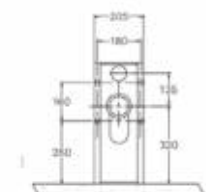

Opties

Art.	Omschrijving
650004	Inbouwframe Safety incl. reservoir met 4-punts toiletbevestiging zonder bedieningsplaat
970912	Vandalbestendige bedieningsplaat voor inbouwframe Safety met Geberit pneumatische bediening
970913	Vandalbestendige bedieningsplaat voor inbouwframe Safety met piëzodrukker en Geberit Hytronic
960606*	Epoxy coating in een RAL kleur

Justitie