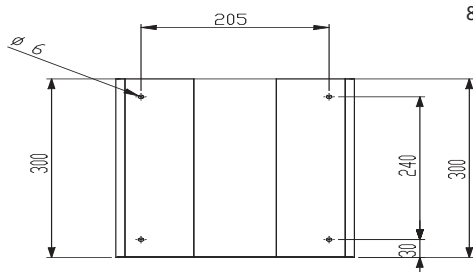

Papierdispenser LARGE

• Papierdispenser voor papieren handdoekjes voor wandmontage. Bovenaan geopend. Volume ca. 400 papieren handdoekjes in accordeon. Inclusief RVS schroeven en pluggen.

• Materiaal:

Zie intro accessoires op pagina 229

• Afmetingen:

B 260 x D 120 x H 300

Art.	Omschrijving
871566	Papierdispenser LARGE ONE pure
871577*	Papierdispenser LARGE ONE dark passion
871580*	Papierdispenser LARGE ONE snowfall
871576*	Papierdispenser LARGE ONE bronze
871579*	Papierdispenser LARGE ONE brass
871578*	Papierdispenser LARGE ONE copper