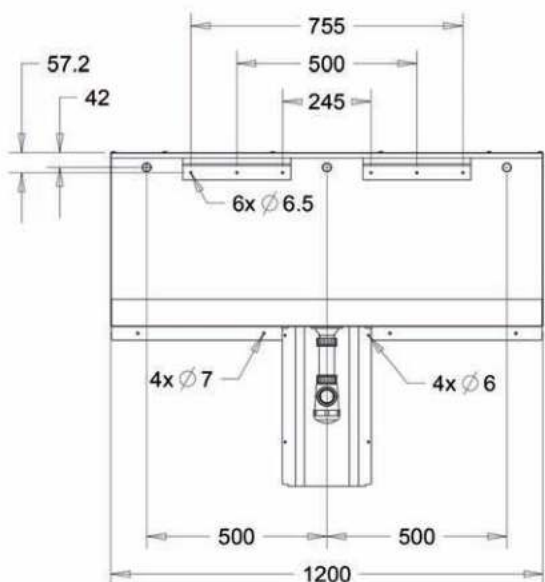

Hangende urinoirgoten

Toiletten en
urinoirs

Urinoirgoot Easy

- Wandurinoirgoot, montage met strips en veiligheidsschroeven, incl. spoelbuis verborgen in spoelbuiscompartiment, spoeling langs achterwand, incl. afvoerrooster, sifon en RVS sifonkap.

- **Materiaal:** RVS, AISI 304, dikte 1,2 mm, afwerking geborsteld.

- **Afmetingen:** D 240 x H 490 mm. Voor lengtes urinoirgoot zie onderstaande tabel. Maatwerk mogelijk.**

- **Aansluiting:** Aanvoer 1/2" van boven (links, centraal en rechts) of van zijkant (links en rechts) of van achter (links, centraal en rechts). Afvoer 1 1/2", Ø 40 mm

Art.	Omschrijving
556120B	Urinoirgoot Easy: 1200mm 2 personen
556140B	Urinoirgoot Easy: 1400mm 2 à 3 personen
556180B	Urinoirgoot Easy: 1800mm 3 personen
556210B	Urinoirgoot Easy: 2100mm 3 à 4 personen
556240B	Urinoirgoot Easy: 2400mm 4 à 5 personen

Urinoirgoot Easy met sensor gestuurd spoelsysteem Conti U28 (batterijhouder of transformator)

Art.	Omschrijving
555120*	Urinoirgoot Easy: 1200mm - Conti U28, incl. installatiemodule U3L 2 personen
555140*	Urinoirgoot Easy: 1400mm - Conti U28, incl. installatiemodule U3L 2 à 3 personen
555180*	Urinoirgoot Easy: 1800mm - Conti U28, incl. installatiemodule U3L 3 personen
555210*	Urinoirgoot Easy: 2100mm - Conti U28, incl. installatiemodule U3L 3 à 4 personen
555240*	Urinoirgoot Easy: 2400mm - Conti U28, incl. installatiemodule U3L 4 à 5 personen

Presto spoelsysteem voor groep van urinoirs of urinoirgoten

Art.	Omschrijving
52914*	Presto spoelsysteem voor urinoirgoten

Presto plafond detectiesysteem voor urinoirspoeling

Art.	Omschrijving
52453*	Presto plafond urinoirspoeling detectiesysteem. Kleine zone (1 persoon)
52454*	Presto plafond urinoirspoeling detectiesysteem. Grote zone (2 tot en met 6 personen)

Zonder * zijn voorraadproducten - *levertijd 4-6 weken - **levertijd op aanvraag
Brutoprijzen, excl. BTW - Franco vanaf € 500 - Projecten op aanvraag