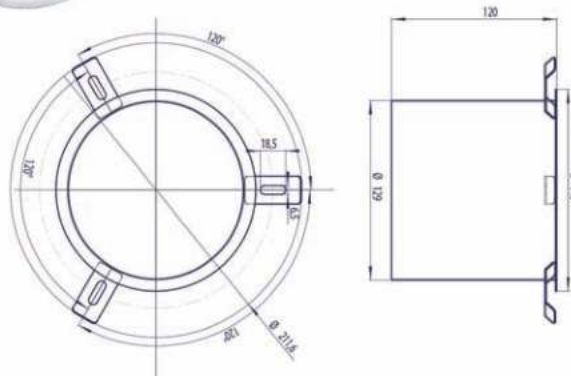

Afvalkorf ONE pure

- Afvalkorf ONE pure van RVS draadrijzer voor muurbevestiging. Naar beneden conisch toelopende bodem met oppervlakte van 350 x 280 mm. Extra robuuste uitvoering. Volume ca. 74 liter. Inclusief RVS bevestigingshaken, schroeven en pluggen. Geschikt voor muurbevestiging of op de grond te plaatsen.
- **Materiaal:**
  RVS, AISI 304, dikte 1,5mm, afwerking hoogglans (elektrolytisch gepolijst).
- **Afmetingen:**
  B 440 x D 350 x H 600 mm

Art.	Omschrijving
870508*	Afvalkorf ONE pure

Afval-inwerphuls

- Afval-inwerphuls, om van boven af of onderbouw in een wastafelblad in te bouwen. Voorzien van een omgezette rand en montagesrips voor bevestiging aan de onderkant. Incl. RVS schroeven.
- **Materiaal:**
  Zie intro accessoires op pagina 229
- **Afmetingen:**
  Ø 145/127 mm x D 120 mm

Art.	Omschrijving
870509*	Afval-inwerphuls ONE pure
870559*	Afval-inwerphuls ONE dark passion
871534*	Afval-inwerphuls ONE snowfall
870560*	Afval-inwerphuls ONE bronze
870557*	Afval-inwerphuls ONE brass
870558*	Afval-inwerphuls ONE copper