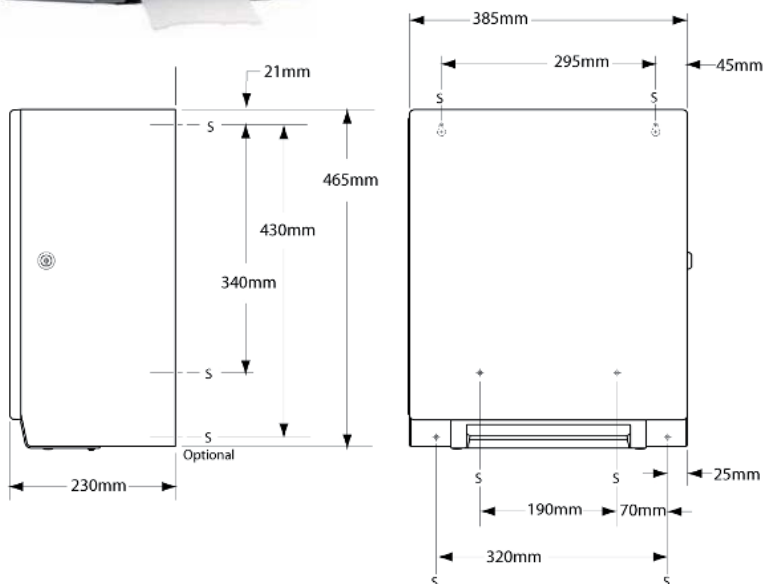

Sensor gestuurde handdoekverdeler Easy IV

• Automatische papierverdeler uitgifte handdoekjes (305 mm per keer) zodra de handen onder de opening worden gehouden. Kan worden ingesteld op 3 verschillende lengtes: 230 - 305 - 380 mm. Werkt op 4 "D"-vormige Alkaline batterij en (niet inbegrepen). Scharnierend frontpaneel met pianoscharnier over de volledige lengte, met cilinderslot, voor Jumbo rol met max. Ø 205 mm.

• **Materiaal:**
RVS, AISI 304, dikte 0,8 mm, afwerking satijn.

• **Afmetingen:**
B 385 x D 230 x H 465 mm
Aanbevolen installatiehoogte van vloer tot bovenkant handdoekverdeler: 1700 - 1880 mm (standaard), 1525 - 1675 mm (mindervaliden)

Art.	Omschrijving
840150*	Sensor gestuurde handdoekverdeler Easy IV

Opties

Art.	Omschrijving
840099	Reserve sleutel type I

Zonder * zijn voorraadproducten - *levertijd 4-6 weken - **levertijd op aanvraag
Brutoprijzen, excl. BTW - Franco vanaf € 500 - Projecten op aanvraag