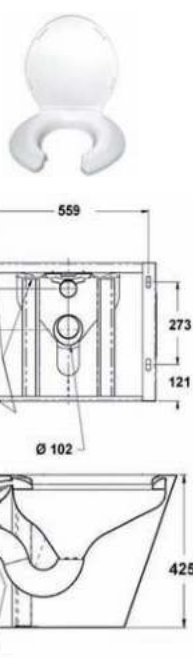

Staan toilet Big John

• Staand toilet, bevestiging tegen de wand en de vloer, diepspoel, speciaal voor mensen met obesitas of mindervaliden, onderkant spoelrand gesloten. Spoeling 6 L, geschikt voor drukspoeler of spoelreservoir, inclusief gat voor het bevestigen van zitting voorgeboord, afgedekt.

Toilet getest tot 907 kg, WC-bril getest tot 544 kg

• **Extra voordelen:**
900 kg statische draagkracht, 200 kg dynamische draagkracht. Eenvoudig schoon te maken, hoog comfort en zeer robuust.

• **Materiaal:**
RVS, AISI 304, dikte 2,0mm, afwerking: wit epoxy coating.

• **Afmetingen:**
B 610 x D 736 x H 457 mm (Hoogte zonder zitting: 425 mm)

• **Aansluiting:**
Aanvoer Ø 55 mm, afvoer Ø 100 mm

Art.	Omschrijving
650800	Staan toilet Big John, kleur wit, zichtbare bevestiging met montageplaat en veiligheidsschroeven. Excl. bevestigingsmateriaal.

Opties

Art.	Omschrijving
650801	Toiletzitting zonder deksel met open voorzijde, kleur: wit
650802	Toiletzitting met deksel en open voorzijde, kleur: wit
650803	Toiletzitting met deksel en dichte voorzijde, kleur: wit

Art.	Omschrijving
650020*	Inbouwframe Easy Plus voor opklapbare toiletbeugel 880324 en 880334
650026*	Inbouwframe Safety Plus speciaal voor Big John met 4 bevestigingspunten incl. Geberit Sigma spoelreservoir
880324	Opklapbare toiletbeugel: 800 mm
880334	Opklapbare toiletbeugel: 900 mm