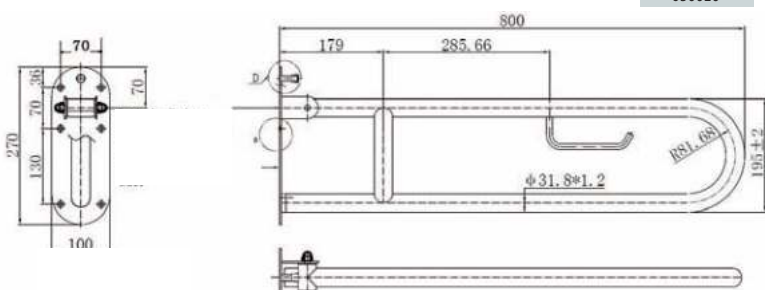

Opties

Art.	Omschrijving
650020*	Muurinbouwframe Easy Plus voor muurbeugels

Handgriep Throne 3 in 1

- Zeer multi-functionele opklapbare handsteun die aan het toilet zelf bevestigd wordt. Dit model opklapbare toiletsteun biedt veel voordelen voor verschillende type van gebruikers t.o.v. steunen die bijvoorbeeld aan de muur bevestigd zijn.

Drie in één betekent dat er meer dan één functies zitten op deze steun. Beide steunen kunnen zowel in een omhoog staande positie als in een naar beneden geklapte positie staan. De derde positie is dat één van beide steunen omhoog staat terwijl de andere omlaag staat.

Als de steunen omhoog staan heeft dit als voordeel dat ze dicht bij het lichaam zitten in vergelijking tot de klassieke aan de muur bevestigde opklapbare handsteun.

Als een gebruiker vanuit een rolstoel plaats wil nemen op het toilet, klapt men de steun aan de kant van de rolstoel omlaag, terwijl de andere steun omhoog blijft staan en voor de gebruiker als steun kan dienen tijdens het overstappen.

Onder bepaalde omstandigheden zal het gemakkelijker zijn om beide steunen omlaag te zetten. In deze stand kan het toilet ook gebruikt worden als een normaal toilet.

De steun is veilig en stabiel doordat hij rechtstreeks bevestigd wordt aan het toilet en niet aan de muur.

Een bevestiging van de steun aan het toilet heeft voordeel in het geval de muur niet uit massieve steen is opgetrokken, maar van bijvoorbeeld Gyproc Metal Stud. Hierdoor kan een klassieke opklapbare muursteun onvoldoende sterk bevestigd worden. Dat probleem doet zich met de Handgriep Throne nooit voor.

Draagbaar gewicht getest tot 130kg.

- **Materiaal**
  RVS, AISI 304, afwerking satijn glans.

- **Montage:**
  Eenvoudige bevestiging aan de 2 Toilet-bril bevestigingspunten en middels klembouten aan beide zijken van het toilet.

Art.	Omschrijving
880335	Handgriep Throne 3 in 1