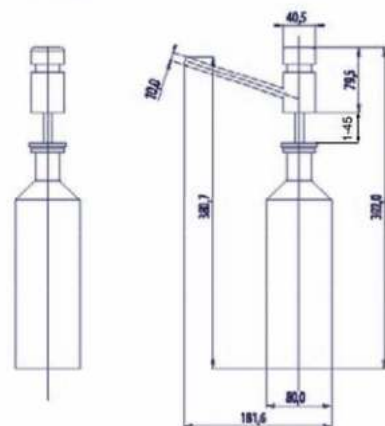

• Materiaal:

Zie intro accessoires op pagina 229

• Afmetingen:

B 400 x D 149 x H 319 mm (H 346 mm met drukbeugel)

Art.	Omschrijving
871605	Handdoek- en zeepdispensercombinatie ONE pure
871606*	Handdoek- en zeepdispensercombinatie ONE dark passion
871607*	Handdoek- en zeepdispensercombinatie ONE snowfall
871608*	Handdoek- en zeepdispensercombinatie ONE bronze
871609*	Handdoek- en zeepdispensercombinatie ONE brass
871610*	Handdoek- en zeepdispensercombinatie ONE copper