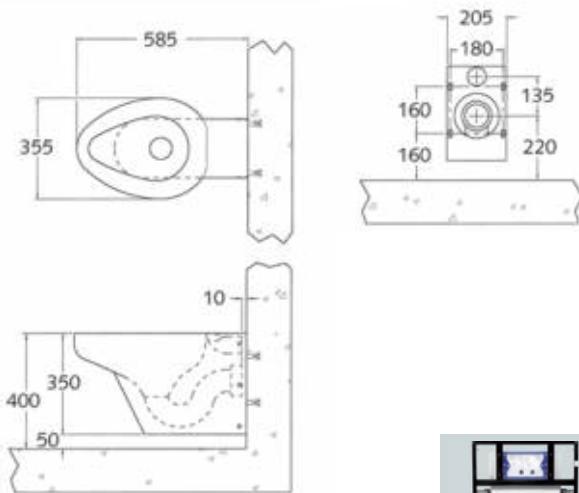

Wandhangend toilet Robusto I

• Wandhangend vandaalbestendig toilet Robusto I, wit geëpoxeerd met geïntegreerde ergonomisch gevormde toiletzitting; spoeling (6l) geschikt voor drukspoeler of spoelreservoir; onderkant spoelrand dicht afgewerkt, hetgeen de inspectie vereenvoudigt, afvoer door muur.

• **Materiaal:**
RVS, AISI 304, dikte 2 mm, afwerking witte epoxy coating.

• **Afmetingen:**
B 355 x D 585 x H 350 mm

• **Aansluiting:**
Aanvoer Ø 55 mm, afvoer Ø 100 mm

Art.	Omschrijving
650645W*	Wandhangend vandaalbestendig toilet Robusto I, wit, met zichtbare bevestiging d.m.v. montageplaat en veiligheidsschroeven. Excl. bevestigingsmateriaal.

650647W*	Wandhangend vandaalbestendig toilet Robusto I, wit, met onzichtbare bevestiging vanuit de technische ruimte. Incl. bevestigingsmateriaal.

Opties

Art.	Omschrijving
650004	Inbouwframe Safety incl. reservoir met 4-punts toiletbevestiging zonder bedieningsplaat
970912	Vandaalbestendige bedieningsplaat voor inbouwframe Safety met Geberit pneumatische bediening
970913	Vandaalbestendige bedieningsplaat voor inbouwframe Safety met piëzodrukker en Geberit Hytronic