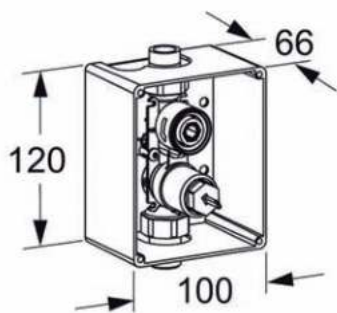

Installatiemodule Conti U3L

- Installatiemodule voor verborgen installatie. Te gebruiken bij Conti U18, U28 en U10 urinoirspoelingen. Ventielhuis met afsluiter, beschermkap en doorspoelconnector. Standaard meegeleverd bij Conti U18, U28 en U10
- **Afmetingen:**
  B 100 x D 66 x H 120 mm

Art.	Omschrijving
22002200*	Installatiemodule voor U18, U28 & U10