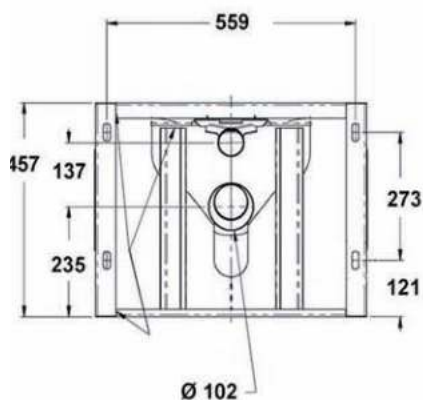

Opties

Art.	Omschrijving
650801	Toiletzitting zonder deksel met open voorzijde, kleur: wit
650802	Toiletzitting met deksel en open voorzijde, kleur: wit
650803	Toiletzitting met deksel en dichte voorzijde, kleur: wit
650020*	Inbouwframe Easy Plus voor opklapbare toiletbeugel 880324 en 880334
650026*	Inbouwframe Safety Plus speciaal voor Big John met 4 bevestigingspunten incl. Geberit Sigma spoelreservoir
880324	Opklapbare toiletbeugel: 800 mm
880334	Opklapbare toiletbeugel: 900 mm

650026