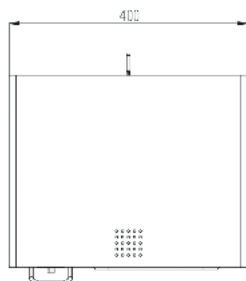

Handdoek- en zeepdispenser in één

- Papieren handdoek- en zeepdispensercombinatie. Volumemeter bestaande uit ronde designperforaties van 4mm in de voorkant. Volume ca. 500 stuks bij gebruik van papierhanddoekjes met Z-vouw. Drukbeugel uit RVS met een hoogwaardige zeepomp. Vulreservoir met deksel. Volume van navulreservoir ca. 1,2 liter. Demonteerbaar voor reiniging. Onzichtbaar slot. Incl. sleutel, RVS pluggen en schroeven.

• Materiaal:

Zie intro accessoires op pagina 229

• Afmetingen:

B 400 x D 149 x H 319 mm (H 346 mm met drukbeugel)

Art.	Omschrijving
871605	Handdoek- en zeepdispensercombinatie ONE pure
871606*	Handdoek- en zeepdispensercombinatie ONE dark passion
871607*	Handdoek- en zeepdispensercombinatie ONE snowfall
871608*	Handdoek- en zeepdispensercombinatie ONE bronze
871609*	Handdoek- en zeepdispensercombinatie ONE brass
871610*	Handdoek- en zeepdispensercombinatie ONE copper