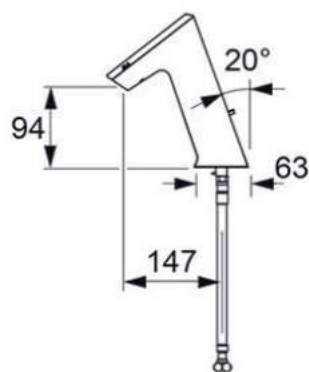

CONTI+

Elektronische wastafelkraan Ultra Public GS20 koud of voorgemengd water

- Elektronische kraan, sensor gestuurd. Dubbele infraroodsensoren met automatische instelfunctie. Betrouwbaar magneetventiel. Vandaalbestendige perlator. Keerkleppen en ingebouwde filters. Geïntegreerde automatische uitschakeling voor het vervangen of schoonmaken van de filter. Automatische energiebesparende functies (solar). 12-24 uren hygiëne spoeling activeerbaar met Touch. Kan aangesloten worden op servicemonitor.

- **Materiaal**
  Verchroomd messing
- **Afmetingen:**
  Afmetingen in onderstaande tabel
- **Aansluiting:**
  Wateraanvoer: 3/8"
- **Normen:**
  DIN EN 200; CE, DVGW, WRAS.

Art.	Omschrijving
16104011*	Elek. wastafelkraan Ultra Public GS20 124 mm hoog, kraanlengte: 106 mm stroom d.m.v. batterij
16105011*	Elek. wastafelkraan Ultra Public GS20 124 mm hoog, kraanlengte: 106 mm stroom d.m.v. transformator
16105611*	Elek. wastafelkraan Ultra Public GS20 124 mm hoog, kraanlengte: 106 mm stroom d.m.v. centrale stroomvoorziening
Art.	Omschrijving
16204011*	Elek. wastafelkraan Ultra Public GM20 178 mm hoog, kraanlengte: 147 mm stroom d.m.v. batterij
16205011*	Elek. wastafelkraan Ultra Public GM20 178 mm hoog, kraanlengte: 147 mm stroom d.m.v. transformator
16205611*	Elek. wastafelkraan Ultra Public GM20 178 mm hoog, kraanlengte: 147 mm stroom d.m.v. centrale stroomvoorziening
16204811*	Elek. wastafelkraan Ultra Public GM20 178 mm hoog, kraanlengte: 147 mm stroom d.m.v. zonne-energie
16207811*	Elek. wastafelkraan Ultra Public GM20 178 mm hoog, kraanlengte: 147 mm stroom d.m.v. turbine