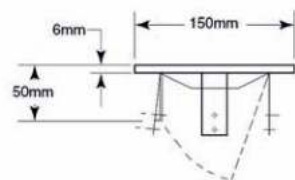

Afvalbakklep Easy IV

- Zelfsluitende klep, bediening bovenaan door de klep naar beneden te drukken, te plaatsen in een blad. Horizontale montage.
- **Materiaal:**
  RVS, AISI 304, dikte 0,9 mm, afwerking satijn.
- **Afmetingen:**
  Bladopening: B 285 x D 115 mm, montage dikte: 19 tot 38 mm
  Min. ruimte onder montage oppervlakte: 115 mm.

Art.	Omschrijving
840110*	Afvalbakklep Easy IV

Afvalbak Easy halfrond

- Opbouw afvalbak met RVS montageframe.
- **Materiaal:**
  RVS, AISI 304, dikte 1,0 mm, afwerking geborsteld.
- **Afmetingen:**
  B 300 x D 150 x H 360 mm
  Inhoud: 11,5 liter

Art.	Omschrijving
870755	Afvalbak Easy halfrond

Afvalbak Easy IV

- Opbouwmodel, boven- en onderkant zijn uit veiligheidsoverwegingen dubbel omgezet. Voorzien van herbruikbare, dik plasticen vuilniszak te bevestigen op 4 punten.
- **Materiaal:**
  RVS, AISI 304, dikte 0,8 mm, afwerking satijn.
- **Afmetingen:**
  24 liter uitvoering: B 355 x D 150 x H 455 mm (aanbevolen installatiehoogte 760 mm)
  75 liter uitvoering: B 420 x D 320 x H 585 mm (aanbevolen installatiehoogte 890-990 mm)

Art.	Omschrijving
840120	Afvalbak Easy IV: 24 liter
840121	Afvalbak Easy IV: 75 liter

Zonder * zijn voorraadproducten - *levertijd 4-6 weken - **levertijd op aanvraag
Brutoprijzen, excl. BTW - Franco vanaf € 500 - Projecten op aanvraag