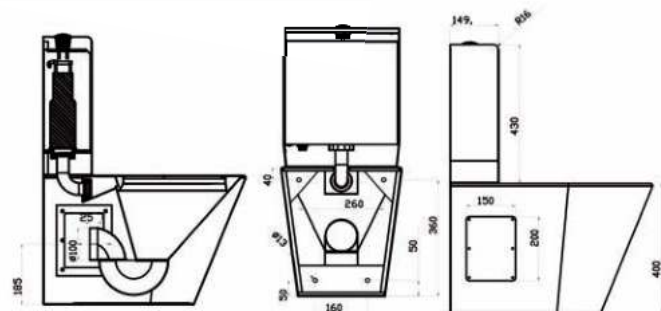

Vandaalbestendige toiletten

Staan toilet Urban met reservoir

• Staand vandaalbestendig toilet Urban met geïntegreerde ergonomisch gevormde toiletzitting; spoeling (6l), met toegangsluik; incl. RVS spoelreservoir van Geberit, met vandaalbestendige massieve RVS drukknoop. Onderkant spoelrand dicht afgewerkt, hetgeen de inspectie vereenvoudigt. Afvoer door de muur of door de vloer, pastuk voor vloer afvoer niet inbegrepen. Voorgeboorde bevestigingspunten voor toiletzitting afgedekt.

- **Materiaal:** RVS, AISI 304, dikte 2 mm, afwerking geborsteld.
- **Afmetingen:** B 370 x D 620 x H 790 mm
  Omkastung spoelreservoir: B 370 x D 149 x H 430 mm
- **Aansluiting:** Aanvoer reservoir 1/2", toilet Ø 55 mm, afvoer Ø 100 mm

Art.	Omschrijving
650770**	Toilet met reservoir Urban staand model, onzichtbare bevestiging met montagekluik; afvoer door muur of vloer.

Toiletten en urinoirs