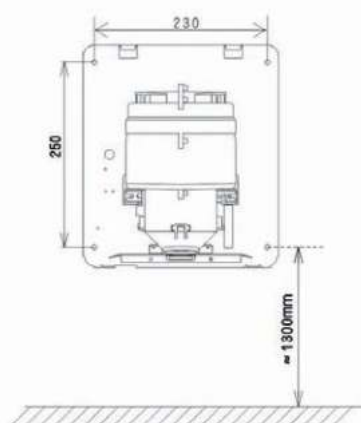

Handdroger Notos 9

- Elektronische handdroger met rvs behuizing voor wandbevestiging. Zeer sterke elektronische motor geactiveerd door infrarood sensor. Met indicatieled groen/rood. Droogtijd 7-12 seconden. Detectieafstand 12 cm (+/- 3 cm). Automatische uitschakeling na 60 seconden. Incl. RVS schroeven en pluggen.
- **Voeding:** AC220-240V, 50/60 Hz,
- **Vermogen:** 1800 W
- **Materiaal:** RVS, AISI 304, dikte 1,5 mm, afwerking geborsteld RVS, wit of zwart.
- **Afmetingen:** B 270 x D 170 x H 310 mm
  Aanbevolen installatiehoogte 1200 mm
  voor mindervaliden: 970 mm, voor kinderen: 900 mm

Art.	Omschrijving
850905	Handdroger Notos RVS
850906	Handdroger Notos wit
850907	Handdroger Notos zwart

Reserve onderdelen

Art.	Omschrijving
850909	Reserve onderdeel: printplaat
850908	Reserve onderdeel: verwarmingselement
850910	Reserve onderdeel: sensor

Handdroger Contura I

- Handdroger met rvs behuizing voor muurbevestiging. Ronde vormgeving die goed past bij de Contura III zeepdispenser. Motor wordt geactiveerd door de infrarood sensor. Looptijd 10 tot 12 seconden, Airspeed: 68m/S. Verkrijgbaar in 2 kleuren; geborsteld rvs en zwart geëpoxeerd. Waterproof klasse: IP13.
- **Filter:** Coarse filter.
- **Vermogen:** 500W.
- **Stroomvoorziening:** AC110V/AC220V, 50Hz-60Hz, 1150-1550W,
- **Materiaal:** Behuizing: RVS AISI 304, afwerking satijnlans of zwart
  Overige delen: Kunststof, zwart gekleurd
- **Afmetingen:** H280 x B153 x D162 mm

Art.	Omschrijving
870346	Handdroger Contura I - RVS
870347	Handdroger Contura I - Zwart