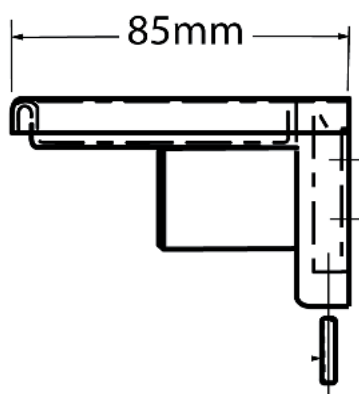

Planchet / Tablet Standaard

- Tablet met zichtbare bevestiging en opstaande rand achteraan, vooraan kleine opstaande rand als afglijbeveiliging, incl. bevestigingsmateriaal.
- **Materiaal**
RVS, AISI 304, dikte 2 mm, afwerking geborsteld.
- **Afmetingen:**
D 130 x H 40 mm