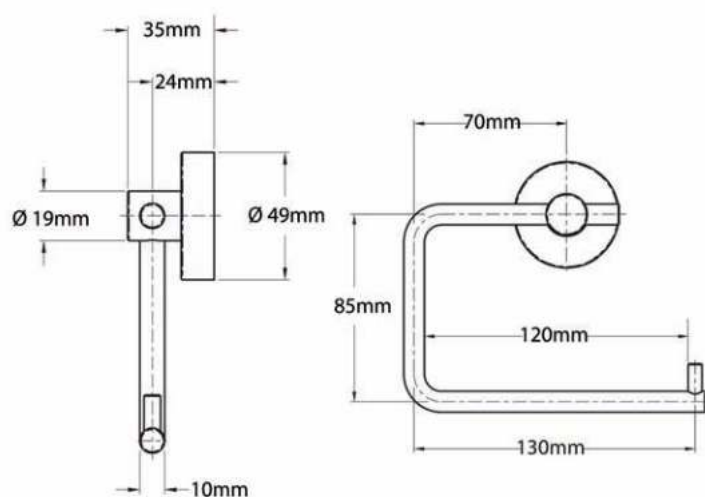

Papierrolhouder Cubicle

- Papierrolhouder voor 1 rol in U-vorm, verborgen bevestiging.
- **Materiaal:**
  RVS, AISI 304, afwerking satijn.
- **Afmetingen:**
  Basis Ø 49 U-Staaf Ø 10 mm, 70 x 85 x 140 mm
  Blokkeringspen: Ø 6,4 mm
  Uitsprong: 35 mm

Art.	Omschrijving
840170	Papierrolhouder Cubicle