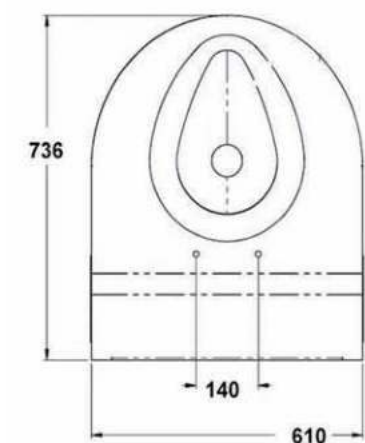

Staan toilet Big John

- Staand toilet, bevestiging tegen de wand en de vloer, diepspoel, speciaal voor mensen met obesitas of mindervaliden, onderkant spoelrand gesloten. Spoeling 6 L, geschikt voor drukspoeler of spoelreservoir, inclusief gaten voor het bevestigen van zitting voorgeboord, afgedekt.

Toilet getest tot 907 kg, WC-bril getest tot 544 kg

• Extra voordelen:

900 kg statische draagkracht, 200 kg dynamische draagkracht. Eenvoudig schoon te maken, hoog comfort en zeer robuust.

• Materiaal

RVS, AISI 304, dikte 2,0mm, afwerking: wit epoxy coating.

• Afmetingen:

B 610 x D 736 x H 457 mm (Hoogte zonder zitting: 425 mm)

• Aansluiting:

Aanvoer Ø 55 mm, afvoer Ø 100 mm

Art.	Omschrijving
650800	Staan toilet Big John, kleur wit, zichtbare bevestiging met montageplaat en veiligheidsschroeven. Excl. bevestigingsmateriaal.

Opties

Art.	Omschrijving
650801	Toiletzitting zonder deksel met open voorzijde, kleur: wit
650802	Toiletzitting met deksel en open voorzijde, kleur: wit
650803	Toiletzitting met deksel en dichte voorzijde, kleur: wit
650020*	Inbouwframe Easy Plus voor opklapbare toiletbeugel 880324 en 880334
650026*	Inbouwframe Safety Plus speciaal voor Big John met 4 bevestigingspunten incl. Geberit Sigma spoelreservoir
880324	Opklapbare toiletbeugel: 800 mm
880334	Opklapbare toiletbeugel: 900 mm