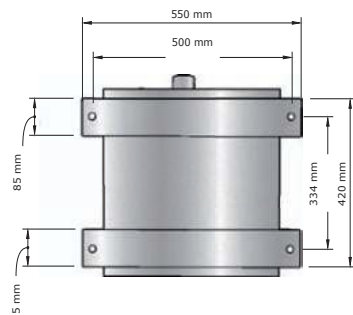

RVS inbouwdoos voor in de vloer met betonankers. Aansluitklaar leidingwerk met stopkraan 1/2", bevestiging douchezuil middels flens ingebouwd in de inbouwdoos.

De douches Tropic Square, Rondo, Creativ en Carousel zijn ook verkrijgbaar met infraroodsensor op batterij of met transformator. Voor prijzen verwijzen we u graag door naar pagina 16.