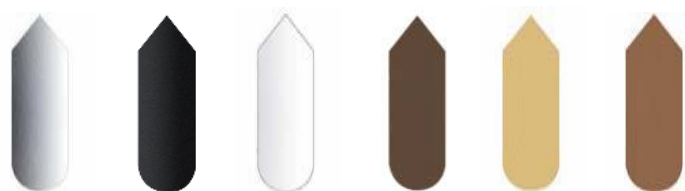

Pictogram "pijl": B 30 x H 150 mm

Art.	Omschrijving
871593	Pictogram "pijl" ONE pure
871592*	Pictogram "pijl" ONE dark passion
871594*	Pictogram "pijl" ONE snowfall
871595*	Pictogram "pijl" ONE bronze
871597*	Pictogram "pijl" ONE brass
871596*	Pictogram "pijl" ONE copper