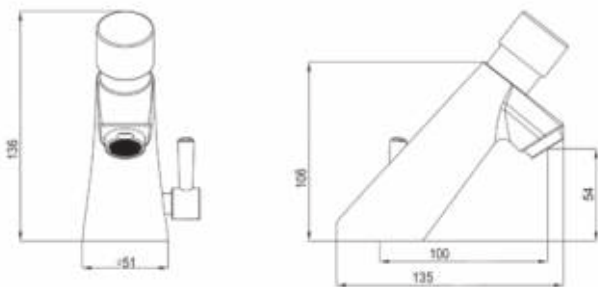

Zelfsluitende wastafelkraan Tempo VII warm en koud water (mengkraan)

- Zelfsluitende mengkraan voor montage op de wastafel.
  Vaste spoeltijd: 8 seconden bij 1,5 bar.
- Opgelet: foto is gespiegeld.

- **Materiaal**
  Verchroomd messing
- **Afmetingen:**
  Hoogte: 136 mm
  Uitsprong kraangat tot wateruitloop: 100 mm
- **Aansluiting:**
  2 stuks gevlochten RVS slangen 200 x 12 mm: 3/8"

Art.	Omschrijving
980668	Zelfsluitende wastafelkraan Tempo VII koud of voorgemengd water (mengkraan)