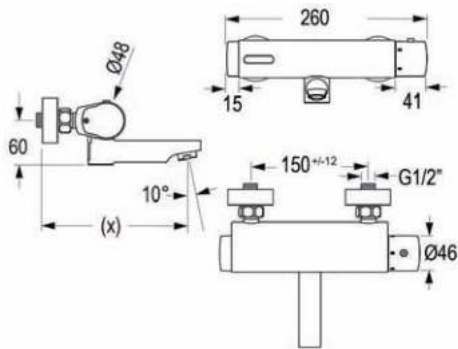

CONTI+

Elektronische wandkraan Lino W45

warm en koud water

• Elektronische wandkraan, sensorgestuurd, met thermostatische temperatuurregelaar. Dubbele infraroodsensoren met automatische instelfunctie. Langzaam sluitende magneetventiel. Voorzien van eenvoudige bediening (Touch) voor onderhoud en schoonmaak. Looptijd instelbaar met Touch. 12, 24 en 48 uur instelbaar voor hygiëne spoeling, te regelen via start/stop knop. Kan aangesloten worden op servicemonitor. Stroomvoorziening: 6V batterij. Speciaal voor ziekenhuizen en lange wassessies.

• **Materiaal**
Verchroomd messing

• **Afmetingen:**
Lengte kraan: 200 of 260 mm

• **Aansluiting:**
Wateraanvoer: 2x 1/2"

• **Normen:**
DIN EN 200; CE, DVGW, WRAS.

Art.	Omschrijving
11030711*	Elektronische wandkraan Lino W45 warm en koud water, Kraanlengte: 200 mm
11030811*	Elektronische wandkraan Lino W45 warm en koud water, Kraanlengte: 260 mm