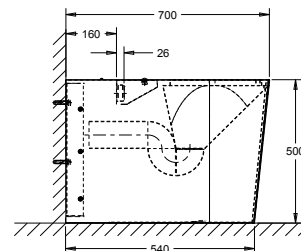

Art.	Omschrijving
650756	Staan toilet voor mindervaliden Creativ II met zichtbare bevestiging d.m.v. RVS montageplaat 3mm en veiligheidsschroeven. Excl. bevestigingsmateriaal.
650769	Staan toilet voor mindervaliden Creativ II met onzichtbare bevestiging met draadeinden vanuit de technische ruimte. Incl. bevestigingsmateriaal.

Minder-
validen