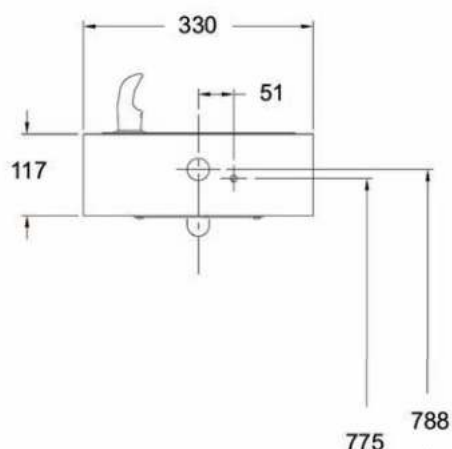

Drinkfonteinen