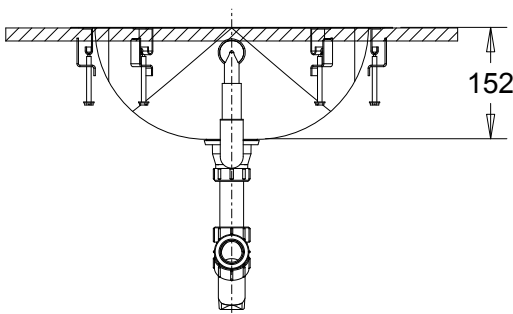

Inbouwasbak Oval Bowl

- Ovale inbouwasbak (opliggend), inclusief bevestigingsclips en zaagsjabloon.
- **Materiaal:** RVS, AISI 304, dikte 0,8mm, afwerking hoogglans of satijnglans.
- **Afmetingen:** Oval Bowl: B 450 x D 345 x H 152 mm
  Rand: 30 mm
- **Aansluiting:** Incl. Rooster afvoerplug 1 1/4" met rubberen stop en ketting, incl. overloop en overloopgarnituur. Excl. sifon.

Art.	Omschrijving
133196	Inbouwasbak Oval Bowl Satijnglans
133195	Inbouwasbak Oval Bowl Hoogglans
133296	Inbouwasbak Oval Bowl XL Satijnglans - 10 stuks in 1 doos
133295	Inbouwasbak Oval Bowl XL Hoogglans - 10 stuks in 1 doos

Opties

Art.	Omschrijving
970349	Sifon uit wit kunststof, 1 1/4" - Ø 32 mm
970293	Design sifon 1 1/4" of 1 1/2" - Ø 40 mm