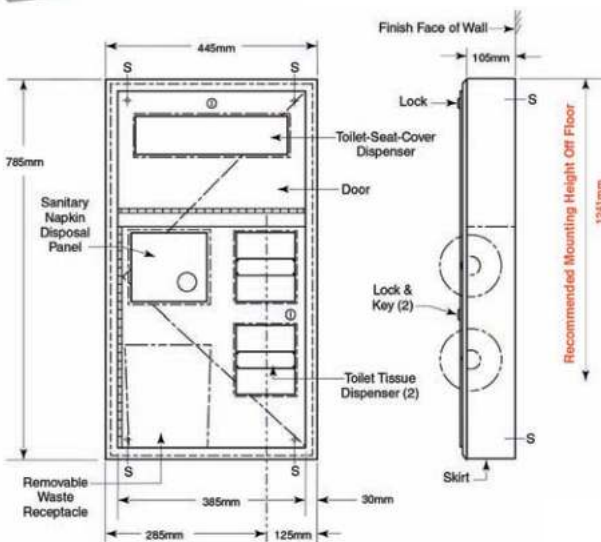

Opbouw toiletpapierhouder en toiletbril cover met afvalklep voor damesverband.

• Verdeler voor wc papier en papieren toiletzitting. De papieren toiletzitting kan je in het toilet mee doorspoelen. Het deurtje ontgrendeld met bijgeleverde sleutel en zwaait open om te hervullen. Biedt plaats aan 500 toiletbril covers en twee papierrollen. Vandalbestendig. Inclusief afvalklep voor het wegwerpen van damesverband.

- **Materiaal:**
  RVS, AISI 304, dikte 1 mm, afwerking satijn.
- **Afmetingen:**
  B 435 x D 105 x H 785 mm

Art.	Omschrijving
840219*	Opbouw toiletpapierhouder en toiletbril cover met afvalklep voor het wegwerpen van damesverband

Opties

Art.	Omschrijving
840099	Reserve sleutel type I