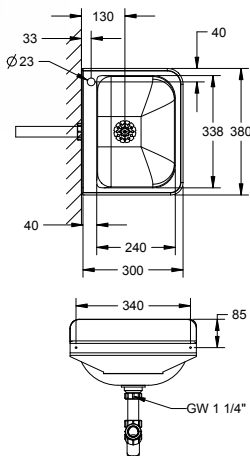

Mini Wandwastafel Easy

- Naadloos geperste opbouwwasbak met spatwand.
- **Materiaal:** RVS, AISI 304, dikte 0,8 mm, afwerking geborsteld.
- **Afmetingen:** B 376 x D 299 x H 190 mm
  Hoogte spatwand: 60 mm
- **Aansluiting:** Afvoerplug 1 1/4" met licht gebold gaatjesrooster Ø 65mm, incl. sifon, zonder overloop. Afvoer Ø 32 mm.

Art.	Omschrijving
135105	Mini Wandwastafel Easy
135107	Mini Wandwastafel Easy inclusief kniebediening en wateruitloopset TEMPO

Kniebediening

Art.	Omschrijving
31683*	Kniebedieningsset Presto, bestaande uit zelfsluitende kraan, mechanisch mengventiel, kraan, 3 flexibele slangen en afdichtingen
134108	Kniebedieningsset TEMPO, bestaande uit zelfsluitende kraan, mechanisch mengventiel, kraan, 3 flexibele slangen en afdichtingen