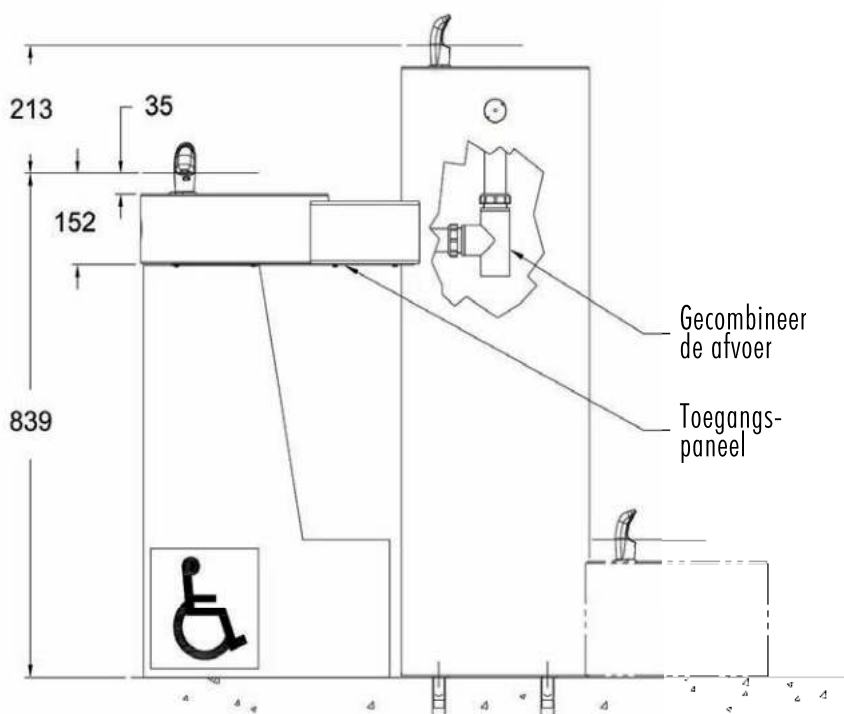

Opties

Art.	Omschrijving
974100**	Anti-vries voorziening voor vrijstaande buiten drinkfonteinen

Basiskleuren drinkfonteinen STAR: (andere kleuren op aanvraag)