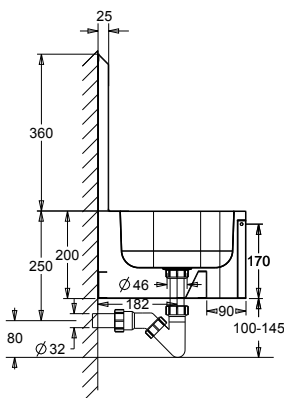

Hygiëne wastafel 5

• Hygiënische wastafel voor wandmontage met ingeperste waskom, bediening doormiddel van drukpaneel, met spatwand. Geleverd met flexibele leidingen, afvoerplug 1¼" en sifon, zelfsluitend mechanisch mengventiel, kraanuitloop in de vorm van een zwanenhals. Zeer geschikt voor horeca en voedingsindustrie.

• Materiaal

RVS, AISI 304, dikte 1,0 mm, afwerking geborsteld.

• Afmetingen:

B 400 x D 340 x H 555 mm
Waskom: B 315 x D 260 x H 130 mm
Hoogte spat scherm: 365 mm

• Aansluitingen:

Watertoevoer: ½"
Afvoer: Ø 32 mm

Art.	Omschrijving
130706	Hygiëne wastafel 5 met mechanisch mengventiel

Reserve onderdelen

Art.	Omschrijving
130709	Reserve onderdeel: Zelfsluitende drukknop voor Hygiëne wastafel
130708	Reserve onderdeel: Kraanuitloop in de vorm van een zwanenhals
130707	Reserve onderdeel: Complete set zelfsluitende kraan, mengventiel, kraanuitloop, knie en 3 stuks gevlochten RVS leidingen
870618	Zeepdispenser met elleboogbediening (0,5L)
840101	Elek. zeep- of desinfecterende gel verdeler Mini Eureka (0,7L) op batterijen, met dubbelzijdige tape te bevestigen