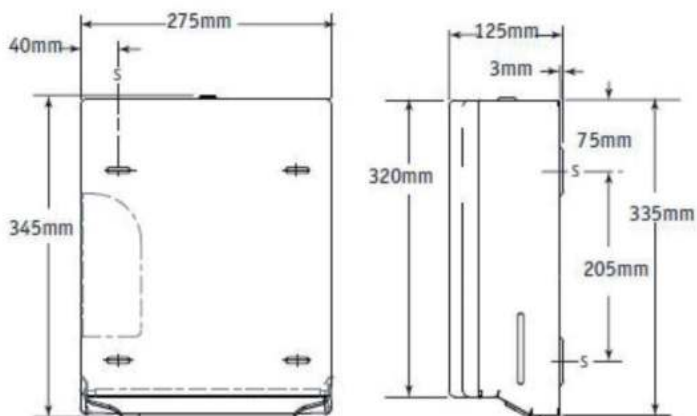

Opties

Art.	Omschrijving
840099	Reserve sleutel type I