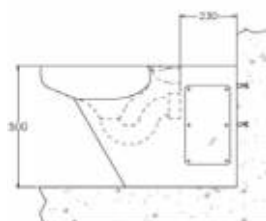

Opties

Art.	Omschrijving
650004	Inbouwframe Safety incl. reservoir met 4-punts toiletbevestiging zonder bedieningsplaat
970912	Vandalbestendige bedieningsplaat voor inbouwframe Safety met Geberit pneumatische bediening
970913	Vandalbestendige bedieningsplaat voor inbouwframe Safety met piëzodrukker en Geberit Hytronic
960606*	Epoxy coating in een RAL kleur

Justitie