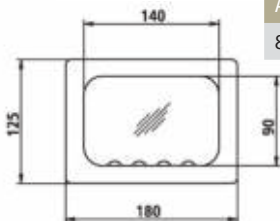

Zeephouder Robusto

- Zeepbakje, inbouwmodel bevestigd door wand.
- **Materiaal:** RVS, AISI 304, dikte 2 mm, afwerking geborsteld.
- **Afmetingen:** B 180 x D 170 x H 125 mm

Art.	Omschrijving
870601	Zeephouder Robusto