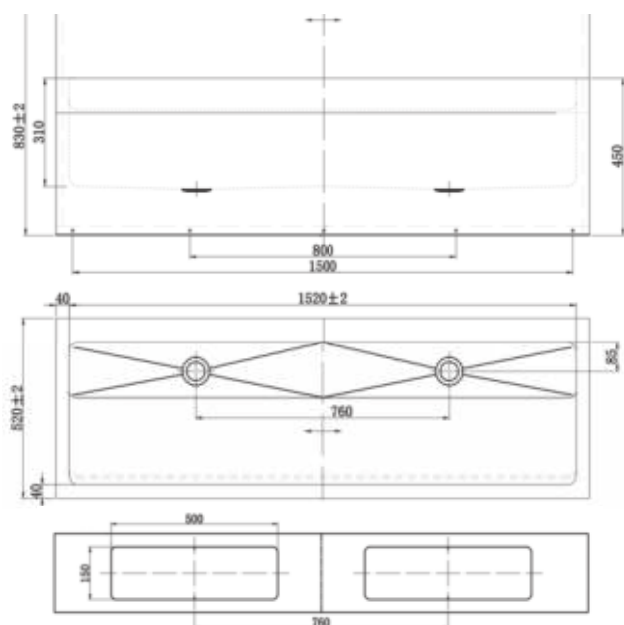

Aanbevolen kranen

Art.	Omschrijving
937100	RVS wandkraan Perfect Mix
11030711	Elektronische kraan Conti+ Lino W45
9225866	Elektronische kraan Hansa Electra
980150	Elek. kraanset EASY bestaande uit RVS wateruitloop, in spatwand ingebouwde sensor, magneetventiel. Op batterij
980151	Elek. kraanset EASY bestaande uit RVS wateruitloop, in spatwand ingebouwde sensor, magneetventiel. Met transformator

Chirurgen wasmeubel Creativ

Wasmeubel voor medische instellingen, afgeschuind voorfront, spatwand naadloos opgetrokken. Binnenhoeken afgerond, hetgeen een zeerhygiënisch en snelle reiniging mogelijk maakt. Verborgene wandmontage met ophangstrip en bevestigingsmateriaal. Versterkte installatiwand t.b.v. kranen, compleet met leidingen indien met kranen geleverd. Het wasmeubel Creativ is ontworpen voor toepassingen in ziekenhuizen als chirurgen wasplaatsen maar kan ook gebruik worden in industriële omgevingen of in laboratoria. Het model Creativ onderscheidt zich van het model Standaard doordat er uit hygiëne en privacy redenen per wasplaats een eigen waterafvoer is voorzien. Het wasmeubel wordt standaard geleverd met een open onderkant maar tegen een meerprijs kan de onderkant gesloten worden met een toegangsluik dat gemonteerd wordt met imbus veiligheidsschroeven (bitje meegeleverd).

Voor nog meer privacy kan gekozen worden voor het model met een 40 mm dikke RVS scheidingswand tussen de wasplaatsen, de Creativ Plus.

Het wasmeubel CREATIV kan geleverd worden met 1, 2 of 3 wasplaatsen, resp. 800, 1600 en 2400mm breed.

- **Materiaal:**
  RVS, AISI 304, dikte 1,2mm, afwerking geborsteld.
- **Afmetingen:**
  Buitenmaat wastafel: D 520 x H 830 mm
  Binnenmaat wastafel: D 410 x H 450 mm
- **Aansluitingen:**
  Afvoerplug 1 1/2" met licht gebold gaatjesrooster Ø 83mm, incl. sifon Ø 32 mm, zonder overloop.

Art.	Omschrijving
480080**	Chirurgen wasmeubel Creativ 800 mm breed - open bodem
485160**	Chirurgen wasmeubel Creativ 1600 mm breed - open bodem
485240**	Chirurgen wasmeubel Creativ 2400 mm breed - open bodem
480081**	Chirurgen wasmeubel Creativ 800 mm breed Gesloten bodem met toegangspaneel
485161**	Chirurgen wasmeubel Creativ 1600 mm breed Gesloten bodem met toegangspaneel
485241**	Chirurgen wasmeubel Creativ 2400 mm breed Gesloten bodem met toegangspaneel

Wasmeubel CreativPlus met scheidingswand(en)

Art.	Omschrijving
485162**	Chirurgen wasmeubel Creativ Plus 1600 mm breed - open bodem met één 40 mm scheidingswand
485242**	Chirurgen wasmeubel Creativ Plus 2400 mm breed - open bodem met twee 40 mm scheidingswanden
485163**	Chirurgen wasmeubel Creativ Plus 1600 mm breed - gesloten bodem met één 40 mm scheidingswand
485243**	Chirurgen wasmeubel Creativ Plus 2400 mm breed - gesloten bodem met twee 40 mm scheidingswanden

Opties

Art.	Omschrijving
910903	Kraangat