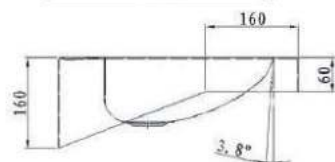

Opties

Art.	Omschrijving
970293	Design sifon 1 1/4" of 1 1/2" - Ø 40 mm
910903	Kraangat
650017*	Muurinbouwframe Easy Plus voor wastafels met wandkranen
650016*	Muurinbouwframe Easy Plus voor wastafels met staande kranen

Minder-
validen