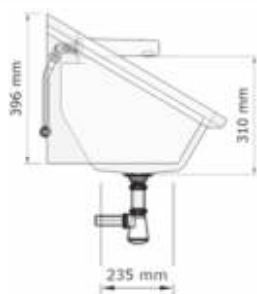

Afmetingen:

Zeep- en lotiondispenser: B 180 x D 120 x H 320
 Staander: B 120 x D 90 x H 1330 mm
 Basisplaat staander: B 485 x D 485 mm, dikte: 5 mm
 Lekbakhouder met kunststof bak: B 190 x D 190 x H 96 mm

• **Materiaal**
Verchroomd messing

• **Afmetingen:**
124 mm hoog, kraanlengte: 89 mm

• **Aansluiting:**
Wateraanvoer: 3/8"

• **Normen:**
DIN EN 200; CE, DVGW, WRAS.

Art.	Omschrijving
13304011	Elektronische wastafelkraan Umaxx koud of voorgegemengd water stroom d.m.v. batterij
13305011*	Elektronische wastafelkraan Umaxx koud of voorgegemengd water stroom d.m.v. transformator
13305611*	Elektronische wastafelkraan Umaxx koud of voorgegemengd water stroom d.m.v. centrale stroomvoorziening

**Wastafelmengkraan met elleboogbediening
Easy Safe warm en koud water**

- Wastafelmengkraan Easy Safe met elleboogbediening. Inclusief flexibele aansluitingen 3/8" bin. dr. en bevestigingsset.

• **Materiaal:**
Kraanhuis: RVS AISI 304, hoogglans gepolijst
Hendel: messing verchroomd
Binnenwerk: Keramische cartouche

• **Afmetingen:**
234 mm hoog, kraanlengte: 110 mm

• **Aansluiting:**
Wateraanvoer: 3/8"

Art.	Omschrijving
980680	Wastafelmengkraan met elleboogbediening Easy Safe

Wasgoot Perfect II met elektronische kranen Hansa Electra koud of voorgemengd water