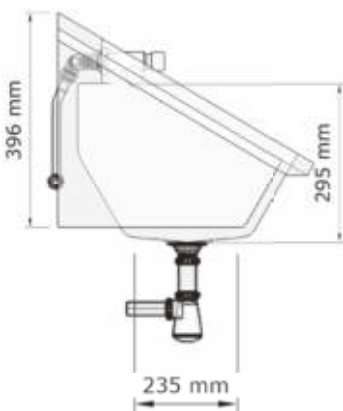

Art.	Omschrijving
470125	Wasgoot Perfect II: 1200 mm, incl. RVS kranen Tempo, koud of voorgegengd 2 wasplaatsen van 600 mm
470185	Wasgoot Perfect II: 1800 mm, incl. RVS kranen Tempo, koud of voorgegengd 3 wasplaatsen van 600 mm
470245	Wasgoot Perfect II: 2400 mm, incl. RVS kranen Tempo, koud of voorgegengd 4 wasplaatsen van 600 mm
470305	Wasgoot Perfect II: 3000 mm, incl. RVS kranen Tempo, koud of voorgegengd 5 wasplaatsen van 600 mm

Opties

Art.	Omschrijving
971901	2 mini S-clip's: extra stevige ophanging
9350920*	Zeepdispenser Tubular, incl. batterij