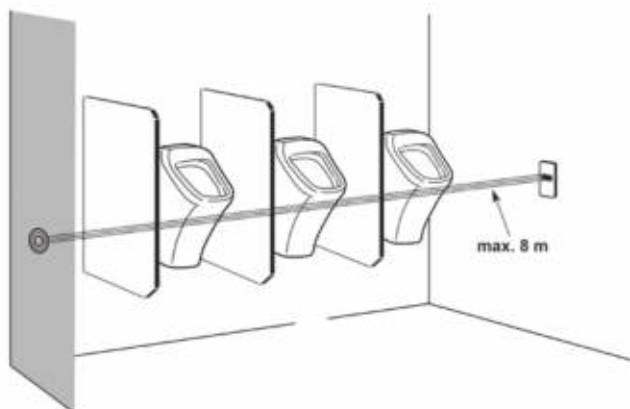

Presto elektronisch spoelsysteem voor groep van urinoirs

- Automatisch detectiesysteem door verbreking van een infraroodstraal. Systeem wordt tegen de muren links en rechts voor de groep met urinoirs geplaatst.
- Automatische sluiting en looptijd van de spoeling is configureerbaar. Het debiet is instelbaar via de stopkraan.
- Het spoelsysteem start automatisch. Start van het spoelsysteem is instelbaar van 1 tot 10 seconden na vertrek van de gebruiker.
- Voordeel van dit systeem is dat er minder moet worden ingebouwd in de sanitaire toestellen en/of muur
- **Voeding:**
  Beveiligde transformator 230 V AC / 12 V DC 10 VA – IP65
- **Aansluiting:**
  Aanvoer 1/2"

Art.	Omschrijving
52914*	Presto spoelsysteem voor groep van urinoirs

Elektronisch spoelsysteem Presto voor hurk-toiletten

- Elektronische spoelkraan van Presto voor muurinbouw.
- Incl. koppelstuk en koppelbare PVC spoelbuis (in 4 delen).
- Verkrijgbaar in batterij uitvoering (Lithium 6V CRP2) of netroom uitvoering. (Netvoeding 230V AC/7VDC - IP65 excl. transformator)
- **Aansluiting:**
  Aanvoer 1/2"

Art.	Omschrijving
55546*	Presto spoelsysteem voor hurk-toiletten. Batterij uitvoering

55545*	Presto spoelsysteem voor hurk-toiletten. Netroom uitvoering

Mechanisch spoelsysteem Presto 1000XLE voor hurk-toiletten

- Bestaande uit muurinbouwdoos met geborstelde vandaalbestendige RVS afdekkplaat met geïntegreerde drukknop, spoelbuis Ø 28mm en verbingsstuk.

Gebruiksvriendelijke en gemakkelijke installatie, stabiel debiet van 1 l/s bij 1 tot 4 bar waterdruk, Spoelvolumen instelbaar van 6 à 9 liter (af fabriek 6l), efficiënte directe spoeling doordat de spoeldruk een direct gevolg is van de druk in de waterleiding. Inclusief het Presto anti-blokkkeerSysteem S®