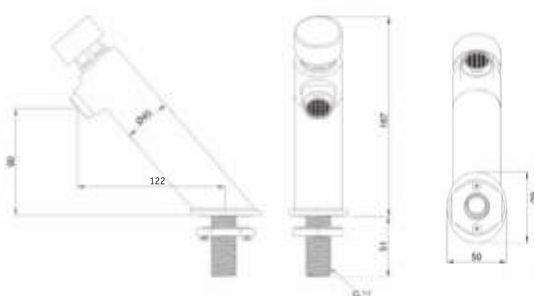

Zelfsluitende wastafelkraan Tempo V koud of voorgemengd water

- Zelfsluitende wastafelkraan.
  Vaste spoeltijd: 8 seconden bij 1,5 bar.
- **Materiaal**
  RVS, AISI 304
- **Afmetingen:**
  Ø 40 mm, hoogte: 167 mm
  Uitsprong kraangat tot wateruitloop: 122 mm
- **Aansluiting:**
  Wateraanvoer: 1/2"

Art.	Omschrijving
980664	Zelfsluitende wastafelkraan Tempo V koud of voorgemengd water