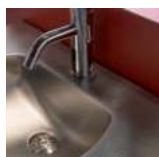

Wastafels

Enkelvoudige en meervoudige wastafels, hangend en staand uit RVS en polymerebeton

48