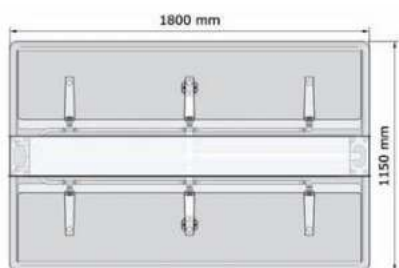

Waseiland Heavy Perfect Hansa Electra

- Waseiland met 2x RVS wasgoot Perfect II en Hansa kranen. 4 of 6 wasplaatsen. Vrijstaand RVS frame, 3 mm wanddikte en 2 toegangsluiken (1 per poot), kan vandaalbestendig aan de grond worden verankerd. Leidingwerk onder de goten en in het frame weggewerkt.
- **Materiaal frame:** RVS, AISI 304, dikte 3 mm, afwerking geborsteld.
- **Materiaal wasgoot:** RVS, AISI 304, dikte 1,2 mm, afwerking geborsteld.
- **Afmetingen:** D 1150 x H 1200 mm
  Lengte wasgoot en frame: zie onderstaande tabel.
  Andere maten op aanvraag.**
- **Aansluitingen:** Watertoevoer: 1/2" bin. dr.
  Afvoer: 40 mm

Art.	Omschrijving
471129*	Waseiland Heavy Perfect II 1220 mm (4 wasplaatsen), met elektronische kranen Hansa Electra koud of voorgegemgd water
471189*	Waseiland Heavy Perfect II 1820 mm (6 wasplaatsen), met elektronische kranen Hansa Electra koud of voorgegemgd water

Opties

Art.	Omschrijving
9350920*	Zeepdispenser Tubular, incl. batterij per wasplaats

Zonder * zijn voorraadproducten - *levertijd 4-6 weken - **levertijd op aanvraag
Brutoprijzen, excl. BTW - Franco vanaf € 500 - Projecten op aanvraag