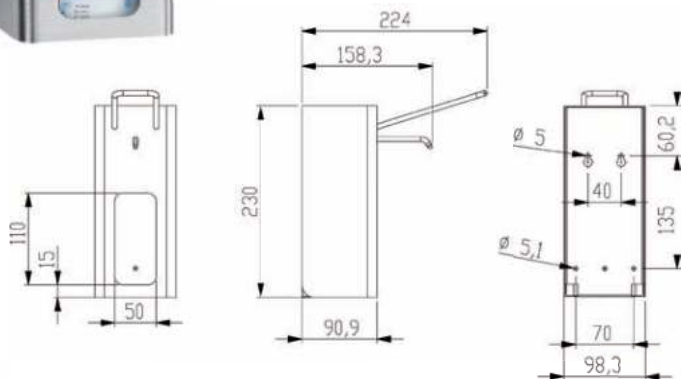

Proox: lotion- en zeepdispensers

Dispenser voor desinfectiemiddel

- Dispenser voor desinfectiemiddel voor wandmontage. Pomp van hoge kwaliteit. Volume van navulreservoir ca. 0,5 liter. Demonteerbaar voor reiniging. Onzichtbaar slot. Incl. sleutel, RVS schroeven en pluggen. Desinfectiemiddel niet inbegrepen.

• Materiaal:

Zie intro accessoires op pagina 229

• Afmetingen:

B 97,8 x D 90 x H 230

Art.	Omschrijving
871599	Dispenser voor desinfectiemiddel ONE pure
871600*	Dispenser voor desinfectiemiddel ONE dark passion
871601*	Dispenser voor desinfectiemiddel ONE snowfall
871602*	Dispenser voor desinfectiemiddel ONE bronze
871603*	Dispenser voor desinfectiemiddel ONE brass
871604*	Dispenser voor desinfectiemiddel ONE copper