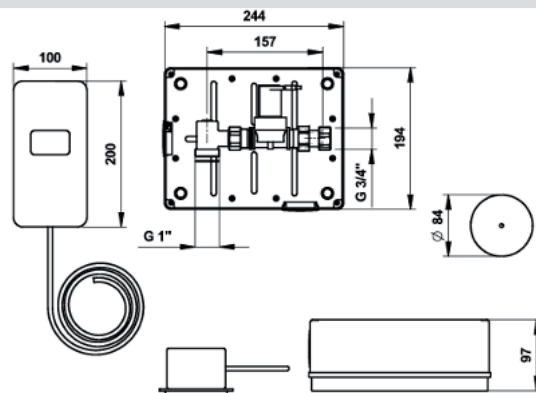

Presto elektronisch spoelsysteem voor groep van urinoirs

- Automatisch detectiesysteem door verbreking van een infraroodstraal. Systeem wordt tegen de muren links en rechts voor de groep met urinoirs geplaatst.
- Automatische sluiting en looptijd van de spoeling is configureerbaar. Het debiet is instelbaar via de stopkraan.
- Het spoelsysteem start automatisch. Start van het spoelsysteem is instelbaar van 1 tot 10 seconden na vertrek van de gebruiker.
- Voordeel van dit systeem is dat er minder moet worden ingebouwd in de sanitaire toestellen en/of muur
- **Voeding:**
  Beveiligde transformator 230 V AC / 12 V DC 10 VA – IP65
- **Aansluiting:**
  Aanvoer 1/2"

Art.	Omschrijving
52914*	Presto spoelsysteem voor groep van urinoirs

Elektronisch spoelsysteem Presto voor hurk-toiletten

- Elektronische spoelkraan van Presto voor muurinbouw.
- Incl. koppelstuk en koppelbare PVC spoelbuis (in 4 delen).
- Verkrijgbaar in batterij uitvoering (Lithium 6V CRP2) of netroom uitvoering. (Netvoeding 230V AC/7VDC - IP65 excl. transformator)
- **Aansluiting:**
  Aanvoer 1/2"

Art.	Omschrijving
55546*	Presto spoelsysteem voor hurk-toiletten. Batterij uitvoering

55545*	Presto spoelsysteem voor hurk-toiletten. Netroom uitvoering