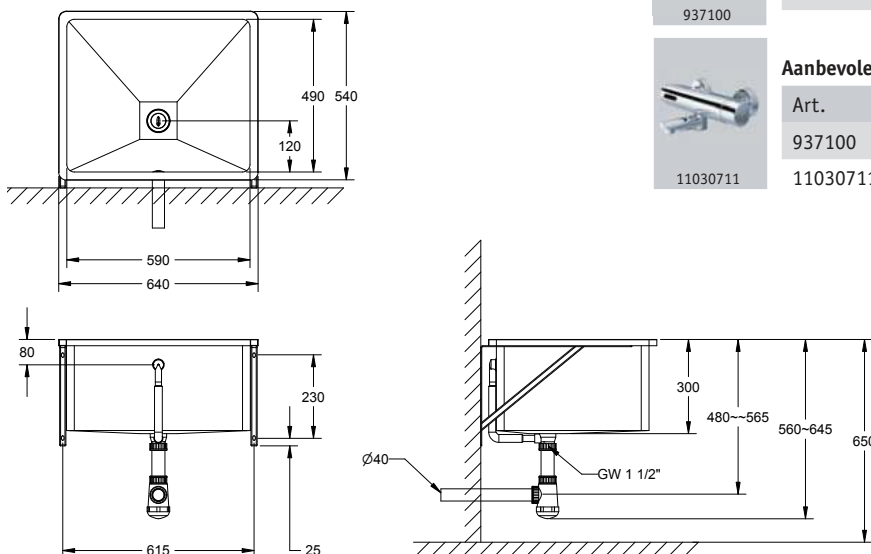

Aanbevolen kranen

Art.	Omschrijving
937100	RVS wandkraan Perfect Mix
11030711*	Elektronische kraan Lino W45

Zonder * zijn voorraadproducten - *levertijd 4-6 weken - **levertijd op aanvraag
Brutoprijzen, excl. BTW - Franco vanaf € 500 - Projecten op aanvraag