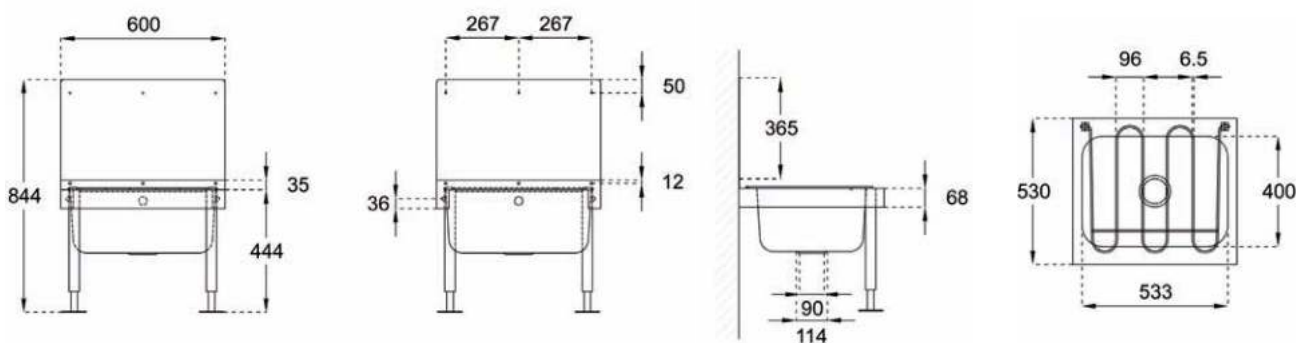

Aanbevolen kranen

Art.	Omschrijving
937100	RVS wandkraan Perfect Mix
11030711*	Elektronische kraan Lino W45