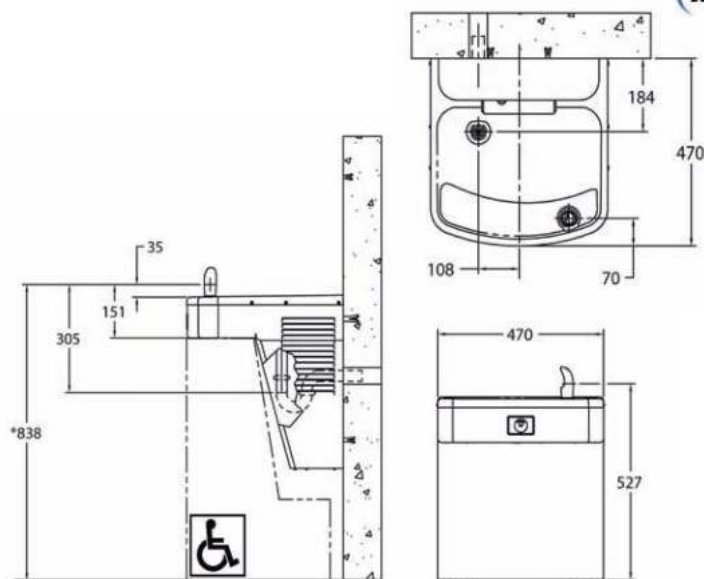

Drinkfonteinen met koeling

Drinkfontein met koeling Cool I

• Drinkfontein met koeling voor wandmontage, vrijhangend, geschikt voor rolstoelgebruikers, debiet van 30,3 l/u, watertemperatuur: 10°C, bij aanvoer temperatuur van max. 26,5°C en omgevingstemperatuur van max. 32°C. Bediening door uitoefenen van lichte druk op de druktoets vooraan. Met zelfsluitende drukknop en debietregelaar, met flexibele uitloop (neopreen), waterdruk 130-1000 kPa. Koelsysteem met R-134a koelmiddel wordt gecontroleerd door een instelbare thermostaat met aan/uit schakelaar. Kom met geïntegreerde afvoer. Behuizing bevestigd met veiligheidsschroeven. Compressor 220V/50hz.

• **Materiaal:** RVS, AISI 304, afwerking mat geborsteld. Wateruitloop: neopreen.

• **Afmetingen:**
B 470 x D 71 x H 527 mm
Standaard aanbevolen montagehoogte: 753 mm
Aanbevolen montagehoogte voor mindervaliden: 553 mm

• **Aansluiting:**
Watertoevoer: 3/8" BSP,
waterafvoer: 1 1/4" glad

Art.	Omschrijving
1305801	Drinkfontein met koeling Cool I