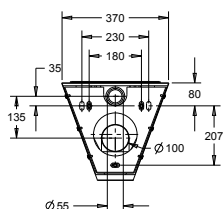

Art.	Omschrijving
650754	Wandhangend toilet voor mindervaliden Creativ I met zichtbare bevestiging d.m.v. RVS montageplaat 4mm en veiligheidsschroeven. Excl. bevestigingsmateriaal.
650755	Wandhangend toilet voor mindervaliden Creativ I met onzichtbare bevestiging met draadeinden vanuit de technische ruimte. Incl. bevestigingsmateriaal.