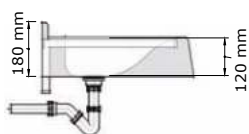

Meervoudige wastafels: Polymeer

Wastafels

Meervoudige wastafel Akzept

- Meervoudige wastafel vervaardigd uit Polymeerbeton, voorzien van kommen die doorlopen tot de rand. Voorzien van schort aan voorzijde (130 mm hoog). Bevestiging met behulp van muurconsole. Leverbaar met gaten voor kranen en zeepdispensers. Met of zonder overloop.
- Wastafel altijd op maat gemaakt.

• **Materiaal:**
Polymeerbeton, weerstaat temperatuurschommelingen tot 65°C
Kleuren: zie schema onderaan deze pagina.

• **Afmetingen:**
D 510 x H 180 mm
Lengte: zie onderstaande tabel.
Andere maten op aanvraag. **

• **Aansluiting:**
Afvoer: 40 mm

Meervoudige wastafel in basiskleur met kraangaten, afvoerpluggen met gaatjesrooster, zijkanten gesloten voor vrijhangende bevestiging tegen massief betonnen muur:

Art.	Omschrijving
459120*	Meervoudige wastafel Akzept 1200 mm - 2 wasplaatsen
459140*	Meervoudige wastafel Akzept 1400 mm - 2 wasplaatsen
459180*	Meervoudige wastafel Akzept 1800 mm - 3 wasplaatsen
459210*	Meervoudige wastafel Akzept 2100 mm - 3 wasplaatsen
459999**	Meervoudige wastafel Akzept op maat

Andere samenstellingen op aanvraag.