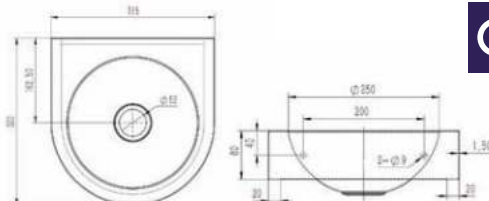

Mini wandwastafel Standaard

- Wastafel voor wandmontage met open bodem, ronde waskom.
- **Materiaal:** RVS, AISI 304, dikte 1,5mm, afwerking geborsteld.
- **Afmetingen:** B 315 x D 320 x H 80 mm. Waskom: Ø 250 mm.
- **Aansluiting:** Afvoerplug 1 1/4" met licht gebold gaatjesrooster Ø 65mm, incl. sifon, zonder overloop. Afvoer Ø 32 mm.

Art.	Omschrijving
136100	Mini wandwastafel Standaard