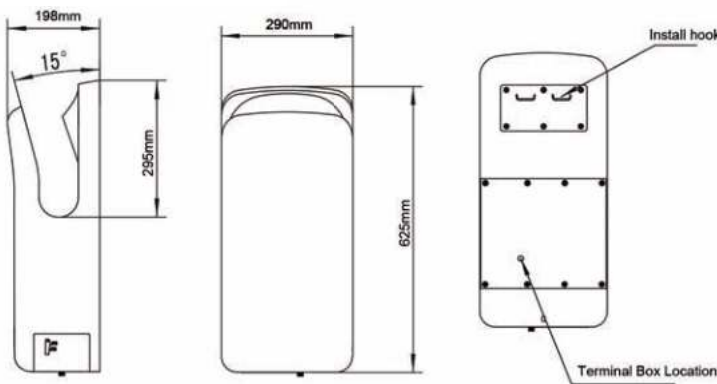

Handdrogers met wateropvang

Handdroger INDRA

De INDRA biedt een hele snelle en hygiënische manier om handen te drogen, contactloos sensorgestuurde bediening, zeer solide roestvrijstalen behuizing. De krachtige motor van de INDRA handdroger stuwt de lucht met hoge snelheid door de kleine precisie openingen. Hierdoor wordt het water van de handen geblazen en zo worden ze snel en hygiënisch gedroogd. Gemiddelde droogtijd 10 seconden. Voorzien van vervangbaar HEPA luchtfilter. Met een uitneembaar water-opvangbakje.

Voeding:

• **Filter:**
HEPA-filter

• **Voeding:**
220V

• **Vermogen:**
2000W

• **Materiaal:**
RVS, AISI 304, afwerking geborsteld.

• **Afmetingen:**
B 290 x D 220 x H 625 mm
Gewicht: 12,5 kg

Art.	Omschrijving
850915	Handdroger INDRA