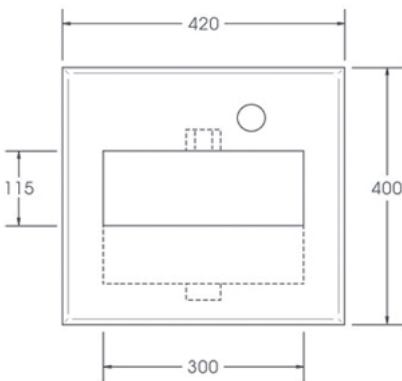

Inbouw handwasser Robusto 10

- Isolatieceel handwasser Robusto 10. Muurinbouw handwasser Robusto 10, monoblok (compleet aan elkaar gelast meubel), vandaalbestendig, speciaal ontworpen voor isoleercellen. Gebruiker kan zich niet verwonden of voorwerpen verbergen. Met draadeinden gemonteerd vanuit technische ruimte. Kan uitgerust worden met een zelfsluitende kraan, pneumatische kraan of sensorgestuurde elektronische kraan.
- **Materiaal:** RVS, AISI 304, dikte 2mm voor buitenkant, korpus 1,5mm, afwerking geborsteld.
- **Afmetingen:** B 420 x D 195 x H 400 mm

Art.	Omschrijving
135080	Inbouw handwasser Robusto 10
135086	Inbouw handwasser Robusto 10 met zelfsluitende kraan incl. anti-blokkeringsysteem en perlator van Presto. Voor koud of voorgemengd water.
135087	Inbouw handwasser Robusto 10 met elektronische sensorgestuurde kraan van Presto. 1 tot 5 bar, looptijd 1-30 seconden, instelbaar. Aansluiting G 3/4", incl. transformator (230/12V-6VA), inbouwdoos IP65, stopkraan en vandaalbestendige perlator. Voor koud of voorgemengd water.
135085	Inbouw handwasser Robusto 10 met pneumatische drucker, RVS wateruitloop en slangen.

135087