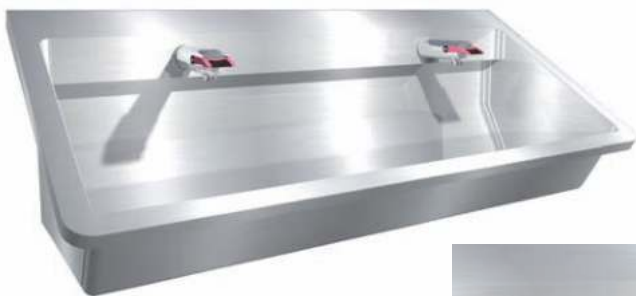

Wandhangende wasgoten Perfect II

Wasgoot Perfect II met verchroomde kranen Presto Neo Duo koud of voorgemengd water

- Wasgoot met geïntegreerde spatwand en kraanbalk, voorzien van afgeronde hoeken voor snel en makkelijk reinigen, geschikt voor wandmontage. Afvoer geperst in midden van bak, waardoor rond de waterafvoer geen randen aanwezig zijn.

Voorzien van leidingen voor koud of voorgemengd water (Viega Smartpress), incl. Presto Neo Duo kranen en gevlochten RVS slang 1/2" bin. dr. Inclusief afvoerplug 1 1/2" en sifon.

Eenvoudige montage d.m.v. S-clip (incl.) en 2 bouten of schroeven (excl.).

- **Kranen:** Verchroomde kranen koud en voorgemengd Presto Neo Duo (gemonteerd en afgeperst)

- **Materiaal:** RVS, AISI 304, dikte 1,2mm, afwerking geborsteld. Dubbelwandig zijpaneel: 2,4 mm dik.

- **Afmetingen:** D 475 x H 425 mm
  Lengte wasgoot: zie onderstaande tabel.
  Andere maten op aanvraag.**

- **Aansluitingen:** Watertoevoer: gevlochten RVS slang 1/2" bin. dr.
  Afvoer: Ø 40 mm