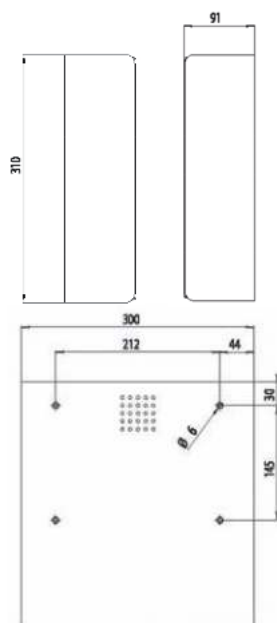

• **Afmetingen:**

B 300 x D 240 x H 520

Art.	Omschrijving
870504	Afvalbak ONE pure
870518*	Afvalbak ONE dark passion
870544*	Afvalbak ONE snowfall
870556*	Afvalbak ONE bronze
870554*	Afvalbak ONE brass
870555*	Afvalbak ONE copper
871577*	Deksel voor afvalbak ONE pure
871574*	Deksel voor afvalbak ONE dark passion
870545*	Deksel voor afvalbak ONE snowfall
871573*	Deksel voor afvalbak ONE bronze
871576*	Deksel voor afvalbak ONE brass
871575*	Deksel voor afvalbak ONE copper