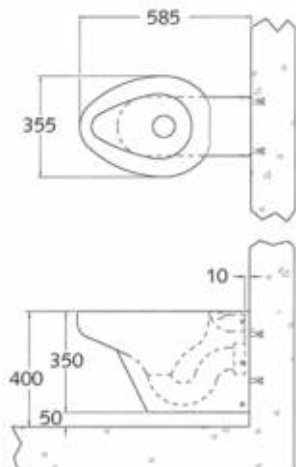

Vandaalbestendige toiletten

Toiletten en
urinoirs

Wandhangend toilet Robusto I

- Wandhangend vandaalbestendig toilet Robusto I met geïntegreerde ergonomisch gevormde toiletzitting; spoeling (6l) geschikt voor drukspoeler of spoelreservoir; onderkant spoelrand dicht afgewerkt, hetgeen de inspectie vereenvoudigt, afvoer door muur.

- **Materiaal:** RVS, AISI 304, dikte 2 mm, afwerking geborsteld.

- **Afmetingen:** B 355 x D 585 x H 350 mm

- **Aansluiting:** Aanvoer Ø 55 mm, afvoer Ø 100 mm

Art.	Omschrijving
650640	Wandhangend vandaalbestendig toilet Robusto I met zichtbare bevestiging d.m.v. montageplaat en veiligheidsschroeven. Excl. bevestigingsmateriaal.
650642	Wandhangend vandaalbestendig toilet Robusto I met onzichtbare bevestiging vanuit de technische ruimte. Incl. bevestigingsmateriaal.