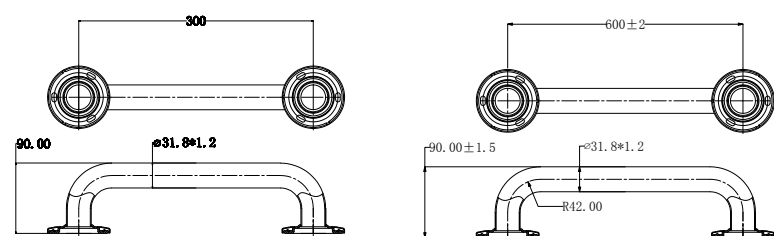

- **Materiaal**
RVS, AISI 304, afwerking geborsteld.
- **Afmetingen:**
 \varnothing 32mm, lengte: 300mm of 600mm
Rozet: \varnothing 79 mm

Art.	Omschrijving
880300	Handgreep standaard: 300mm lang
880600	Handgreep standaard: 600mm lang