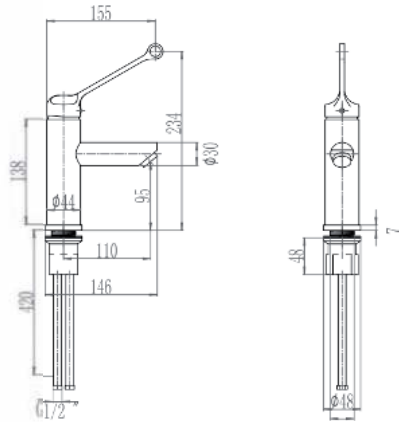

Art.	Omschrijving
980664	Zelfsluitende wastafelkraan Tempo V koud of voorgemengd water

Hygiënische wastafelkranen

Wastafelmengkraan met elleboogbediening Easy Safe warm en koud water

- Wastafelmengkraan Easy Safe met elleboogbediening. Inclusief flexibele aansluitingen 3/8" bin. dr. en bevestigingsset.
- **Materiaal:**
Kraanhuis: RVS AISI 304, hoogglans gepolijst
Hendel: messing verchroomd
Binnenwerk: Keramische cartouche
- **Afmetingen:**
234 mm hoog, kraanlengte: 110 mm
- **Aansluiting:**
Wateraanvoer: 3/8"