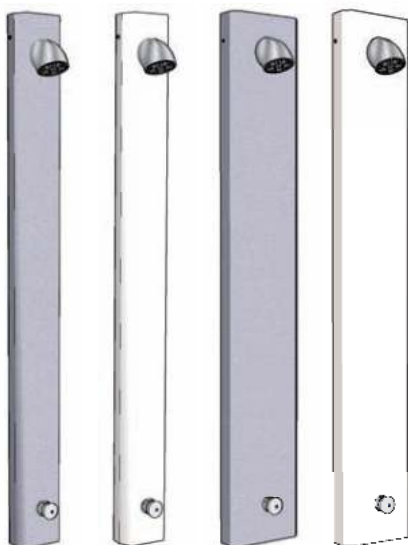

Douchepaneel Easy - Tempo zelfsluitend

- Loggere Easy RVS robuust douchepaneel, voor koud of voorgemengd water. Met waterbesparende verchroomde vandaalbestendige, onderhoudsarme douchekop met Easy clean antikalk sproeiplateau. Volumestroom 6 l/min. Zelfsluitende Tempo kraan. Douchetijd ca. 30 seconden.

- **Materiaal:**
  RVS, AISI 304, dikte 1,5mm.
  Afwerking geborsteld RVS of wit geëpoxeerd.

- **Afmetingen:**
  Easy I: B 110 x D 60 x H 1100 mm
  Easy II: B 170 x D 60 x H 1100 mm

- **Aansluitingen:**
  Flexibele slangaansluiting 1/2"

Art.	Omschrijving
769000	Douchepaneel Easy I in RVS Tempo zelfsluitend
769001	Douchepaneel Easy I, wit geëpoxeerd Tempo zelfsluitend
769100	Douchepaneel Easy II in RVS Tempo zelfsluitend
769101	Douchepaneel Easy II, wit geëpoxeerd Tempo zelfsluitend

9600100

Reserve onderdelen

Art.	Omschrijving
9600100	Waterbesparende douchekop Easy