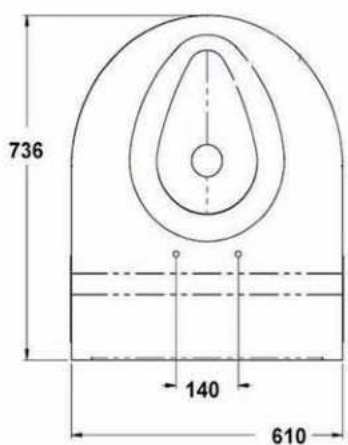

Opties

Art.	Omschrijving
650801	Toiletzitting zonder deksel met open voorzijde, kleur: wit
650802	Toiletzitting met deksel en open voorzijde, kleur: wit
650803	Toiletzitting met deksel en dichte voorzijde, kleur: wit
650020*	Inbouwframe Easy Plus voor opklapbare toiletbeugel 880324 en 880334
650026*	Inbouwframe Safety Plus speciaal voor Big John met 4 bevestigingspunten incl. Geberit Sigma spoelreservoir
880324	Opklapbare toiletbeugel: 800 mm
880334	Opklapbare toiletbeugel: 900 mm

650026