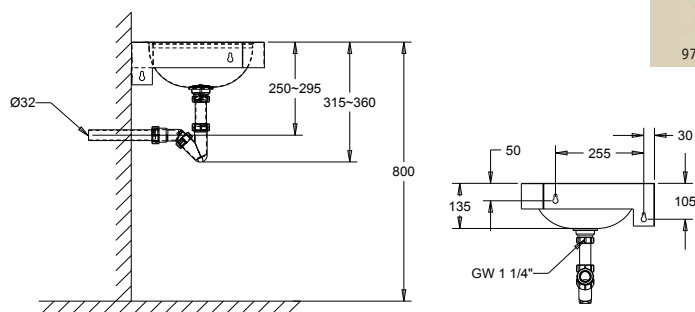

Hoekwastafel Exclusiv

- Hoekwastafel voor wandmontage, ingeperste waskom, met kraangat Ø 28 mm.
- **Materiaal:** RVS, AISI 304, dikte 1,2mm, afwerking geborsteld.
- **Afmetingen:** B 320 x D 320 x H 135 mm.
- **Aansluiting:** Afvoerplug 1¼" met licht gebold gaatjesrooster Ø 65mm, incl. sifon, zonder overloop. Afvoer Ø 32 mm.