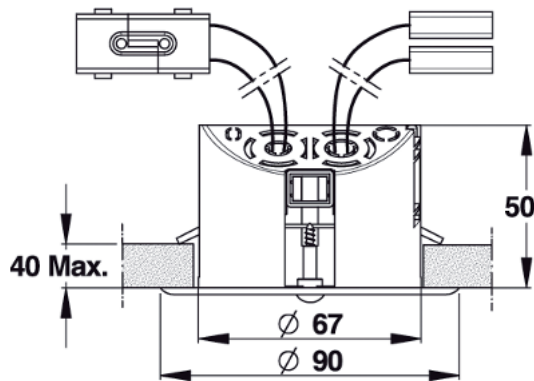

Presto plafond detectiesysteem voor urinoirspoeling

- Automatisch detectiesysteem door verbreking van een infraroodstraal. Systeem wordt in het (valse) plafond geplaatst in sanitaire ruimte. Geschikt voor 1 tot 6 urinoirs.

Automatische sluiting en looptijd van de spoeling is configureerbaar. Het debiet is instelbaar via de stopkraan Voorspoelen (uitschakelbaar) zodra gebruiker de detectiezone betreed. (duur van voorspoelen is gelijk aan de helft van de normale spoeltijd). Start van het spoelsysteem wordt automatisch geactiveerd 30s nadat gebruiker de zone heeft verlaten. De vertraging van 30s. wordt elke keer opnieuw geactiveerd zodra er een nieuwe gebruiker de zone betreedt en dit echter met maximale duur van 2 min. Waarna de spoeling gedwongen van kracht wordt.

Dit voor een omgeving van intensief gebruik. In het geval een nieuwe gebruiker de zone betreedt binnen 20s. na een spoeling, dan wordt het voorspoelen automatisch geannuleerd. Duur van het spoelen is instelbaar van 1 tot 20s. Voordeel van dit systeem is dat er minder moet worden ingebouwd in de sanitaire toestellen en/of muur.

- **Bijgesloten:**
  Beveiligde transformator 230 V AC / 12 V DC 10 VA – IP65
  Maximale plafond hoogte: 5m
  25 l/min (1 pers.) – 104 l/min (2 tot 6 pers.)
- **Aansluiting:**
  G 1/2" – G 3/4" /

Art.	Omschrijving
52453*	Presto plafond urinoirspoeling detectiesysteem. Kleine zone (1 persoon)
52454*	Presto plafond urinoirspoeling detectiesysteem. Grote zone (2 tot en met 6 personen)