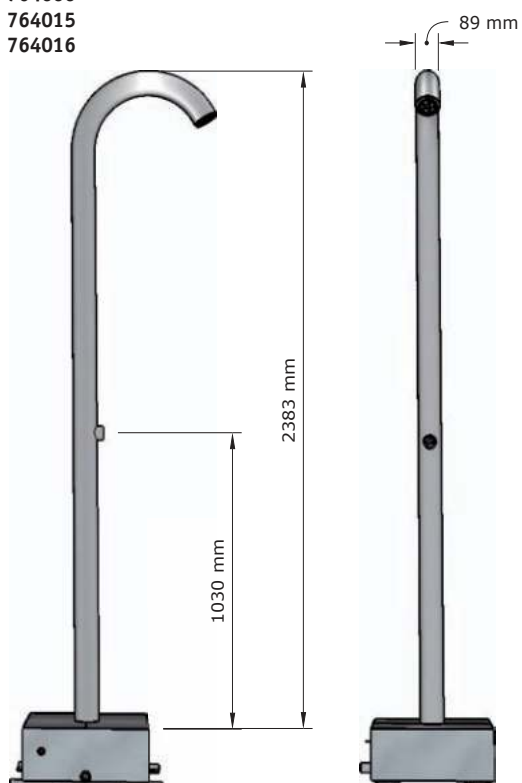

Tropic Rondo

764000
764015
764016