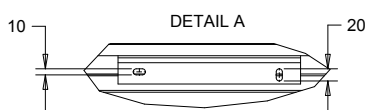

Wandhangende wasgoten