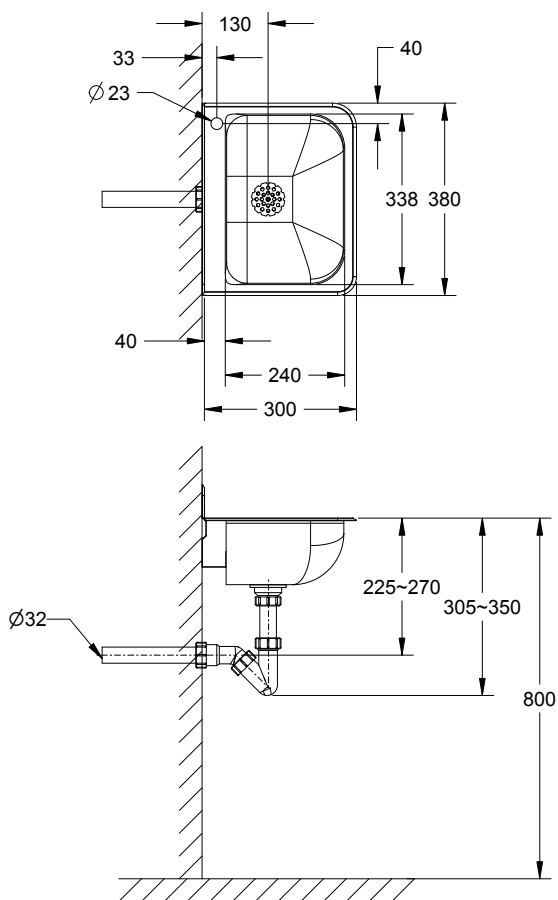

Reserve onderdelen

Art.	Omschrijving
130708	Reserve onderdeel: Wateruitloop

Zonder * zijn voorraadproducten - *levertijd 4-6 weken - **levertijd op aanvraag
Brutoprijzen, excl. BTW - Franco vanaf € 500 - Projecten op aanvraag