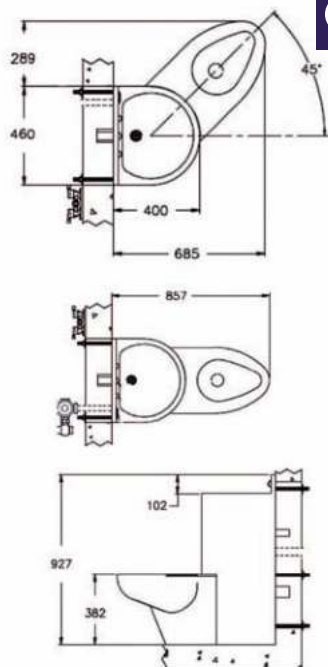

Robusto 40 anti-suïcidaal

- Anti-suïcidale wastafel en toilet in 1 naadloze constructie, D-vormige waskom voorzien van geprofileerd zeepbakje en ingeperst gaatjesrooster. Binnenkant meubel is voorzien van geluiddempende strips. Toilet met ergonomisch gevormde toiletzitting. De spoelrand is zo ontworpen dat het verwonden van de gebruiker en het verbergen van voorwerpen bij na uitgesloten zijn. Positionering van het toilet kan links, rechts of centraal. Staande of hangende uitvoering mogelijk.

- **Materiaal:**
  RVS, AISI 304, dikte 2 mm, afwerking geborsteld.
- **Afmetingen:**
  Bij zijdelings geplaatst toilet: B 749 x D 685 x H 927 mm
  Bij centraal geplaatst toilet: B 460 x D 857 x H 927 mm
- **Aansluiting:**
  Toilet: aanvoer: Ø 55mm, afvoer Ø 100mm.
  Waskom: Ø aanvoer is afhankelijk van de gekozen kraan, afvoer Ø 32mm.

Art.	Omschrijving
Bevestiging vanuit de technische ruimte	
670740L**	Comby Robusto 40 Anti-suïcidaal: toilet links
670740R**	Comby Robusto 40 Anti-suïcidaal: toilet rechts
670740Z**	Comby Robusto 40 Anti-suïcidaal: toilet centraal

Opties vindt u op pagina 148

Comby Robusto 100 voor mindervaliden