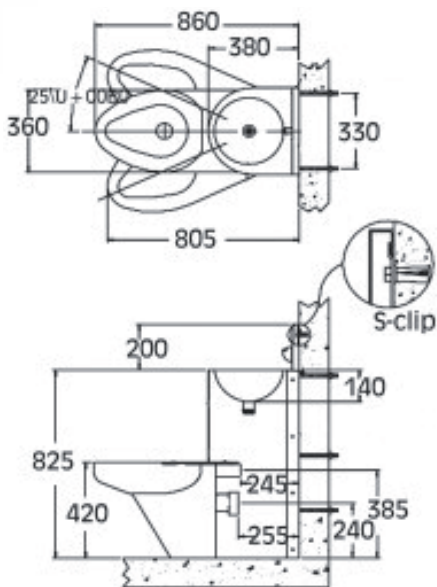

Robusto 14 compleet Piëzo

• Wastafel (rond) en toilet in één naadloze constructie met elektronische bediening voor de wastafel en de spoeling d.m.v. piëzotoetsen; wasbak voorzien van ingeperst gaatjesrooster; binnenkant meubel voorzien van geluiddempende strips. De onderkant van de spoelrand is zo ontworpen dat het verwonden bij de inspectie en het verbergen van verboden voorwerpen niet mogelijk is. Met ergonomisch gevormde toiletzitting. Positionering toilet kan links, rechts of centraal. Staande of hangende uitvoering mogelijk.

• **Materiaal:**
RVS, AISI 304, dikte 2 mm, afwerking geborsteld.

• **Afmetingen:**
B 360 x D 860 x H 1025 mm

• **Aansluiting:**
Wastafel ½", toiletspoeling Ø 55 mm,
Afvoer toilet Ø 100mm, afvoer wastafel Ø 32 mm

Art.	Omschrijving
Bevestiging vanuit de sanitaire ruimte	
670801L	Comby Robusto 14 compleet Piëzo: toilet links
670801R	Comby Robusto 14 compleet Piëzo: toilet rechts
670801Z	Comby Robusto 14 compleet Piëzo: toilet centraal

Opties vindt u op pagina 148