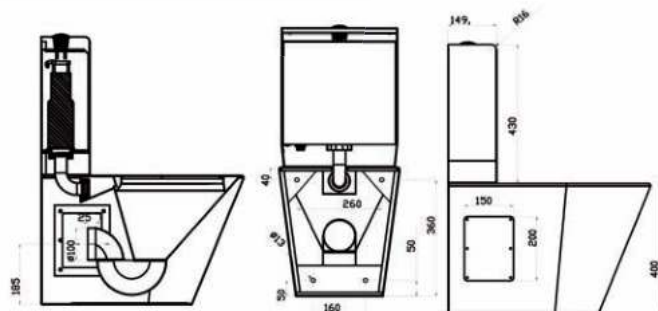

Vandaalbestendige toiletten

Standaard toilet Urban met reservoir

- Staand vandaalbestendig toilet Urban met geïntegreerde ergonomisch gevormde toiletzitting; spoeling (6l), met toegangsluik; incl. RVS spoelreservoir, met vandaalbestendige massieve RVS drukknoop. Onderkant spoelrand dicht afgewerkt, hetgeen de inspectie vereenvoudigt. Afvoer door de muur of door de vloer, pastuk voor vloer afvoer niet inbegrepen. Voorgeboorde bevestigingspunten voor toiletzitting afgedekt.

- **Materiaal:**
  RVS, AISI 304, dikte 1,5-3 mm, afwerking geborsteld.
- **Afmetingen:**
  B 370 x D 620 x H 790 mm
  Omkastung spoelreservoir: B 370 x D 149 x H 430 mm
- **Aansluiting:**
  Aanvoer reservoir 1/2", toilet Ø 55 mm, afvoer Ø 100 mm

Art.	Omschrijving
650770**	Toilet met reservoir Urban staand model, onzichtbare bevestiging met montageknoop; afvoer door muur of vloer.