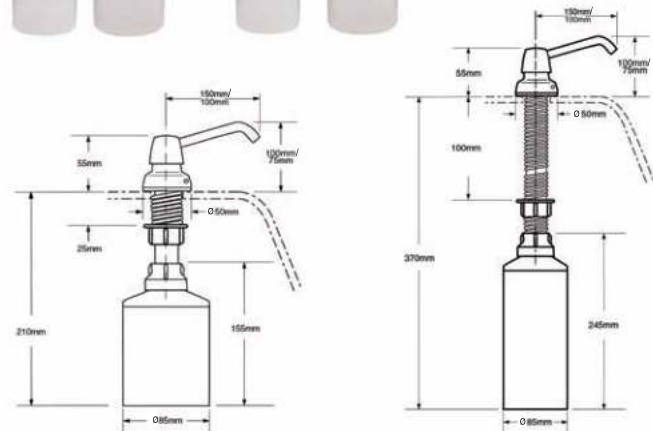

Opties

Art.	Omschrijving
9237950*	Afstandsbediening t.b.v. instellen zeepdispensers
97120177*	Muurfleshouder t.b.v. zeepdispensers