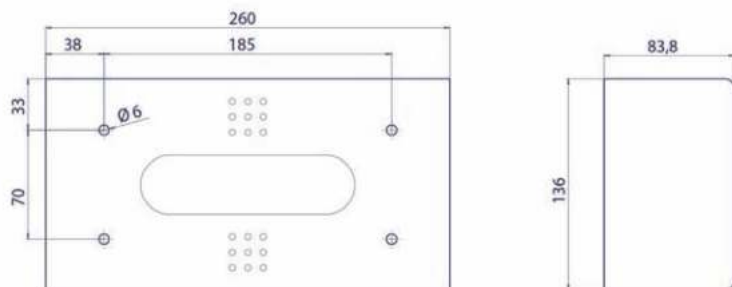

Tissuedispenser voor muurbevestiging

- Tissuedispenser voor muurbevestiging. Designperforaties van 4 mm in de voorkant. Ovale opening voor uitgifte van marktconforme tissues. Incl. RVS schroeven en pluggen.

- **Materiaal:**

Zie intro accessoires op pagina 229

- **Afmetingen:**

B 260 x D 85 x H 136 mm

Art.	Omschrijving
870505	Tissuedispenser ONE pure
870519*	Tissuedispenser ONE dark passion
871522*	Tissuedispenser ONE snowfall
871519*	Tissuedispenser ONE bronze
871521*	Tissuedispenser ONE brass
871520*	Tissuedispenser ONE copper

Gasten-handdoekdispenser

- Gasten-handdoekdispenser voor muurbevestiging. Ideaal voor de klassieke handdoekjes met een breedte van 300mm, gerold of gevouwen. Incl. RVS schroeven en pluggen.

- **Materiaal:**

Zie intro accessoires op pagina 229

- **Afmetingen:**

B 300 x D 183 x H 300

Art.	Omschrijving
870506	Gasten-handdoekdispenser ONE pure
870520*	Gasten-handdoekdispenser ONE dark passion
870567*	Gasten-handdoekdispenser ONE snowfall
870570*	Gasten-handdoekdispenser ONE bronze
870568*	Gasten-handdoekdispenser ONE brass
870569*	Gasten-handdoekdispenser ONE copper