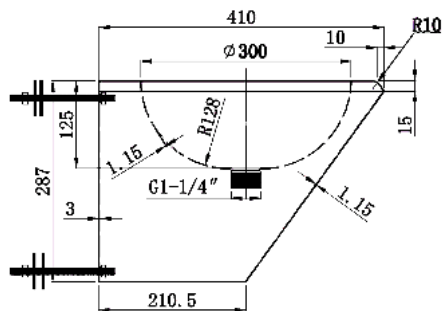

Vandaalbestendige wastafels

Wastafel Robusto 86

- Vandaalbestendige gesloten wastafel, met afgeronde rand. Zonder overloop compleet met ingeperst roosterafvoer, 1¼" en sifon Ø 32 mm. Bevestiging vanuit sanitaire of technische ruimte, montage middels extra zware muurconsole. (3 mm) Geschikt voor rolstoelgebruikers.

- **Materiaal:** RVS, AISI 304, dikte 1,2mm, afwerking geborsteld.

- **Afmetingen:** Buitenmaten: B 395 x D 410 x H 287 mm
  Waskom: Ø 300mm, diepte 125 mm

Art.	Omschrijving
135025	Wastafel Robusto 86 FM Bevestiging vanuit sanitaire ruimte.
135026**	Wastafel Robusto 86 RM Bevestiging vanuit technische ruimte.

Opties

Art.	Omschrijving
910903	Kraangat Ø 35mm
970934*	Kraan set bestaande uit piëzo, anti-suïcidaal wateruitloop (bubblor), magneetventiel en toebehoren

Justitie

135026 - RM