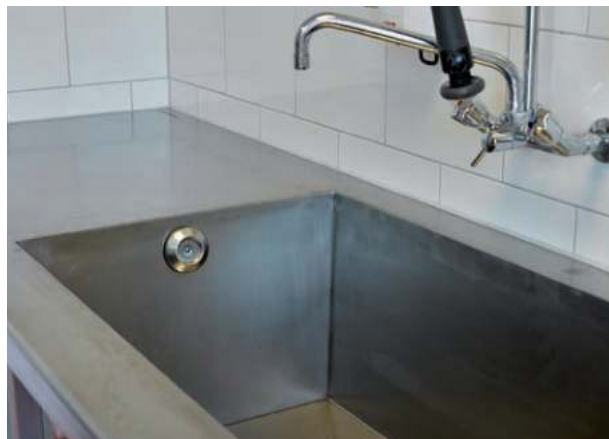

Het finale resultaat beviel zo goed dat dit model is opgenomen in het standaard productgamma van LOGGERE.

Brandweer Deventer

De brandweer in Deventer was op zoek naar een robuuste en praktische spoeltafel van roestvrij staal voor schoonmaak van hun gereedschap en beschermingsmiddelen zoals hun zuurstofmaskers en -tanks. De ontwerpafdeling van Loggere heeft hiervoor een spoeltafel ontworpen met een extra grote wasbak inclusief aflegschap. Een meubel dat naadloos tussen de drie muren geplaatst kon worden waardoor de ruimte optimaal gebruikt werd.