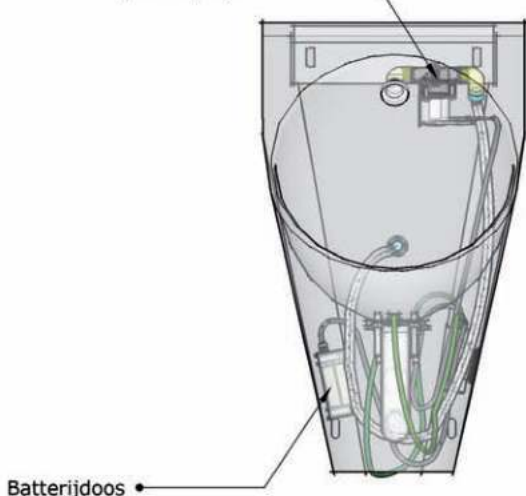

Materiaal:

RVS AISI 304, afwerking geborsteld

Afmetingen:

B 460 x D 380 x H 1000 mm (18 kg)

Art.	Omschrijving
130790	Mobiele RVS wastafel SOLO

Spoelklep 3/8"

Urinoir Creativ - Futura Flush

De hangende urinoirs van LOGGERE worden aangeboden met een Thermo Flush-systeem genaamd "Futura Flush". Dit is een systeem waarbij de spoeling van het urinoir geregeld wordt door een warmtesensor. Volgende eigenschappen maken van dit systeem een must: