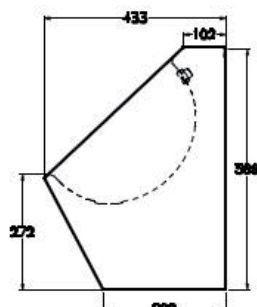

Urinoir Robusto

• Wandurinoir met gesloten bodem, onzichtbare bevestiging vanuit technische ruimte, bevestiging d.m.v. 4 draadeinden door de muur, met achterinlaat 1/2" met afvoerplug 1 1/4" met bolvormig RVS gaatjesrooster, sproeikop verchroomd messing, met gesloten bodem.

• Materiaal:

RVS, AISI 304, dikte 1,6 mm, afwerking geborsteld.

• Afmetingen:

B 330 x D 433 x H 570 mm

• Aansluiting:

Aanvoer 1/2", afvoer Ø 32 mm

Art.	Omschrijving
551522	Urinoir Robusto

Urinoir Robusto met thermisch spoelsysteem Futura Flush

Art.	Omschrijving
551534	Urinoir Robusto met Futura Flush, incl. batterijhouder.
551535	Urinoir Robusto met Futura Flush, incl. transformator

Presto spoelsysteem voor groep van urinoirs

Art.	Omschrijving
52914 *	Presto spoelsysteem voor groep urinoirs

Presto urinoir spoelsysteem voor installatie in de technische ruimte. Drukker wordt op de muur boven of naast het urinoir geplaatst. Geschikt voor muren met een dikte van 15 tot 200 mm.