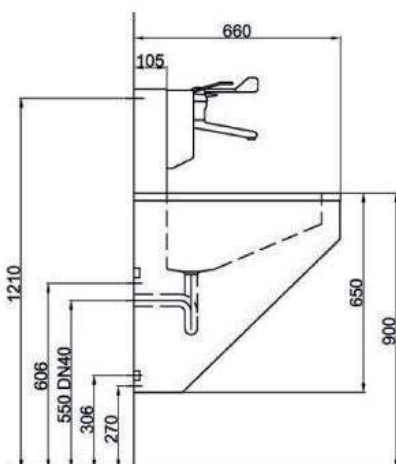

Medisch

LOGGERE heeft een ruim assortiment producten geschikt voor hoofdzakelijk zorginstellingen. Deze producten gaan van toiletten, wastafels, spuugbakken en handgrepen tot kranen, handdrogers en spiegels. Kortom alles om het gebruik van uw sanitaire behoeften te vergemakkelijken.

We leggen graag aan u uit hoe ons assortiment wordt ingedeeld:

- **Spuugbak:**
  Een spuugbak, ook wel een fecaliënuitstortbak of hopper sink genoemd. Verkrijgbaar met een RVS omkleeding.
- **Wastafels:**
  In de medische sector wordt vaak gebruik gemaakt van witte wastafels. Binnen deze groep biedt LOGGERE wastafels aan uit RVS met of zonder witte epoxy coating, alsook wastafels uit polymerebeton. Verder biedt Loggere ook wastafels aan voor chirurgen. Deze worden meestal uitgerust met medische en hygiënische kranen.
- **Toiletten:**
  Ook enkele RVS toiletten van LOGGERE zijn verkrijgbaar met een witte epoxy coating. De "Big John" is een staand toilet geschikt voor mensen met obesitas of mindervaliden. Deze zult u meerdere keren tegen komen in ons assortiment.
- **Accessoires:**
  Sommige accessoires moeten speciaal voorzien worden binnen de medische sector. Denk hierbij aan handgrepen, spiegels en handdrogers.

Chirurgenwastafel Exclusiv

Chirurgenwastafel Exclusiv, zowel afmetingen als kranensysteem worden in overleg met de opdrachtgever bepaald. Binnenhoeken afgerond, hetgeen een snelle en hygiënische reiniging mogelijk maakt. Verborgen wandmontage met ophangstrip en bevestigingsmateriaal, afvoer 1½", met afvoerplug, zonder overloop, onderkant met geluidsisolatie, afgeschuind voorfront met toegangsluik. De achterwand is een naadloos opgetrokken installatiewand t.b.v. kranen. Compleet met leidingen indien met kranen geleverd.

Materiaal

RVS, AISI 304, dikte 1,5 mm, afwerking geborsteld.

Afmetingen:

D 660 x H 990 mm (lengtes volgens onderstaande tabel)

Afmetingen:

Wateraanvoer: ½"

Afvoer: 1½" incl. sifon Ø 40 mm

Art.	Omschrijving
445100**	Chirurgenwastafel Exclusiv: 700mm, 1 wasplaats van 700mm
445200**	Chirurgenwastafel Exclusiv: 1400mm, 2 wasplaatsen van 700mm
445300**	Chirurgenwastafel Exclusiv: 2100mm, 3 wasplaatsen van 700mm
445400**	Chirurgenwastafel Exclusiv: 2800mm, 4 wasplaatsen van 700mm

Aanbevolen kranen

Art.	Omschrijving
11030711*	Elektronische kraan Lino W45
9225866	Elek. wandkraan Hansa Electra

Opties

Art.	Omschrijving
980822**	Uitloopkraan: armhendel-thermostaatkraan met zwenkbare uitloop
870401**	Zeepdispenser met armhendel
870408**	Borsteldispenser
870409**	Borstelwegwerpbak
870410**	Borstels
870407**	Scheidingswand (plexi) tussen de wasplaatsen
980006**	Tijdschakelklok en signaallamp