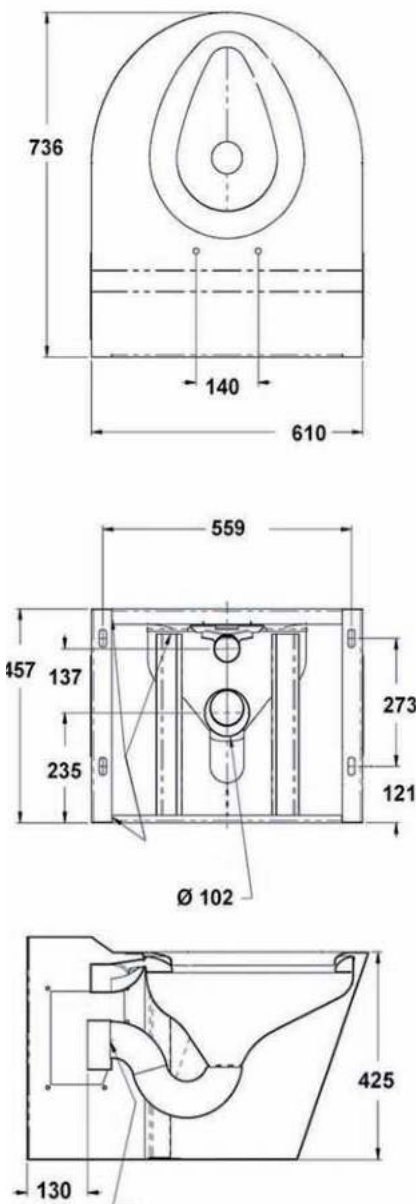

Opties

Art.	Omschrijving
650801	Toiletzitting zonder deksel met open voorzijde, kleur: wit
650802	Toiletzitting met deksel en open voorzijde, kleur: wit
650803	Toiletzitting met deksel en dichte voorzijde, kleur: wit
650020*	Inbouwframe Easy Plus voor opklapbare toiletbeugel 880324 en 880334
650026*	Inbouwframe Safety Plus speciaal voor Big John met 4 bevestigingspunten incl. Geberit Sigma spoelreservoir
880324	Opklapbare toiletbeugel: 800 mm
880334	Opklapbare toiletbeugel: 900 mm