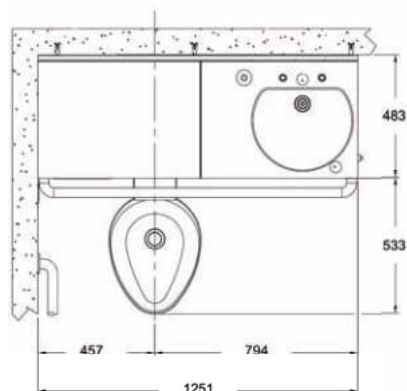

Comby Robusto 100 voor mindervaliden

- Toilet- en wastafelcombinatie Robusto 100 voor mindervaliden, Monobloc naadloos gelast met geïntegreerde wastafel en wc met speciale anti-suïcidale handgreep (we spreken hier over anti-suïcidaal omdat er tussen handgreep en meubel geen opening is). Geschikt om te installeren op een afgewerkte muur. Toilet met ergonomisch gevormde toiletzitting. Onderhoud via toegangspanelen, die worden beveiligd met vandaalbestendige bevestigingsmiddelen. De toegangspanelen bevinden zich aan de voorkant van de kast, de open kant van de kast en onder het wastafel gedeelte. De binnenzijde van de bak is geluiddempend van brandwerend materiaal. Leverbaar met verschillende types kranen en spoelsystemen (voor het toilet).

- **Materiaal:**
  RVS, AISI 304, dikte 1,6mm, afwerking geborsteld.
- **Afmetingen:**
  B 1251 X D 483 X H 838 mm (excl. spatwand)
  Diepte incl. toilet: 1016 mm
  Hoogte spatwand: 114 mm
- **Aansluiting:**
  Aanvoer toilet: Ø 55 mm, afvoer toilet: Ø 100 mm
  Aanvoer wastafel: Afhankelijk van type kraan
  Afvoer wastafel: Ø 32 mm

Art.	Omschrijving
670750**	Robusto 100 voor mindervaliden