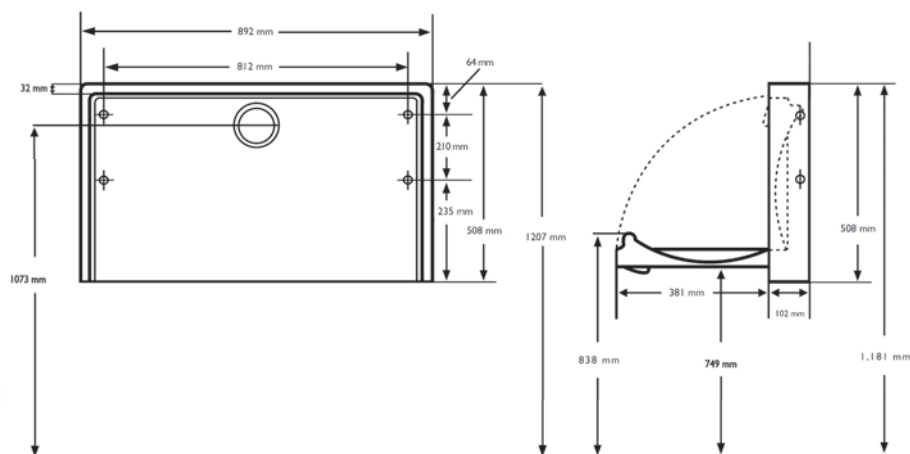

• Afmetingen:

Gesloten: B 892 x D 102 x H 508 mm

Open: B 892 x D 483 x H 508 mm

Aanbevolen installatiehoogte: 1181 mm

(bodemsloten tafel tot de vloer)

Art.	Omschrijving
840190*	Horizontale verzorgingstafel Koala Kare RVS - Opbouw
840191*	Horizontale verzorgingstafel Koala Kare RVS - Inbouw