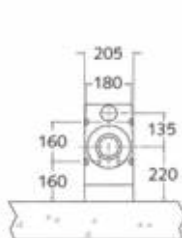

Vandalbestendige toiletten

Standaard toilet Robusto II

- Staand vandalbestendig toilet Robusto II met geïntegreerde ergonomisch gevormde toiletzitting; spoeling (6l) geschikt voor drukspoeler of spoelreservoir; onderkant spoelrand dicht afgewerkt, hetgeen de inspectie vereenvoudigt, afvoer door muur. Bevestiging tegen muur met bouten of draadeinden en vloer met s-clip.
- **Materiaal:**
  RVS, AISI 304, dikte 2 mm, afwerking geborsteld.
- **Afmetingen:**
  B 355 x D 585 x H 400 mm
- **Aansluiting:**
  Aanvoer $\varnothing$ 55 mm, afvoer $\varnothing$ 100 mm

Art.	Omschrijving
650660	Standaard vandalbestendig toilet Robusto II met zichtbare bevestiging d.m.v. montageplaat en veiligheidsschroeven. Excl. bevestigingsmateriaal.
650662	Standaard vandalbestendig toilet Robusto II met onzichtbare bevestiging vanuit de technische ruimte. Incl. bevestigingsmateriaal.