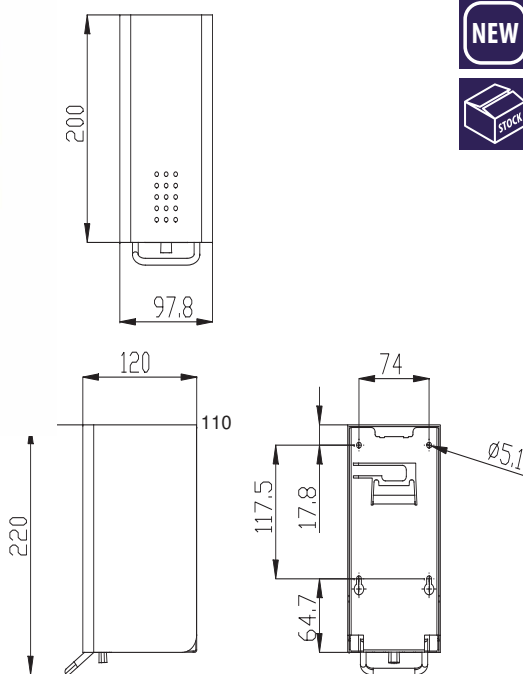

Lotion- en zeepdispenser 0,5l

- Lotion-zeepdispenser voor wandmontage. Volumemeter bestaande uit ronde designperforaties van 4mm in de voorkant. Drukbeugel uit RVS met een hoogwaardige zeepomp. Vulreservoir met deksel. Volume van navulreservoir ca. 0,5 liter. Demonteerbaar voor reiniging. Onzichtbaar slot. Incl. sleutel, RVS schroeven en pluggen.

• Materiaal:

Zie intro accessoires op pagina 229

• Afmetingen:

B 97,8 x D 120 x H 200

Art.	Omschrijving
871565	Lotion- en zeepdispenser 0,5l ONE pure
871584*	Lotion- en zeepdispenser 0,5l ONE dark passion
871585*	Lotion- en zeepdispenser 0,5l ONE snowfall
871581*	Lotion- en zeepdispenser 0,5l ONE bronze
871582*	Lotion- en zeepdispenser 0,5l ONE brass
871583*	Lotion- en zeepdispenser 0,5l ONE copper