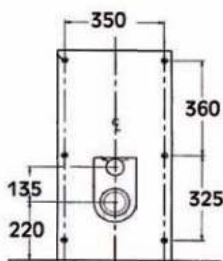

Vandaalbestendige toiletten

Staan toilet Urban met reservoir

• Staand vandaalbestendig toilet Urban met geïntegreerde ergonomisch gevormde toiletzitting; spoeling (6l), met toegangsluik; incl. RVS spoelreservoir van Geberit, met vandaalbestendige massieve RVS drukknoop. Onderkant spoelrand dicht afgewerkt, hetgeen de inspectie vereenvoudigt. Afvoer door de muur of door de vloer, pastuk voor vloer afvoer niet inbegrepen. Voorgeboorde bevestigingspunten voor toiletzitting afgedekt.

- **Materiaal:** RVS, AISI 304, dikte 2 mm, afwerking geborsteld.
- **Afmetingen:** B 370 x D 620 x H 790 mm
  Omkastung spoelreservoir: B 370 x D 149 x H 430 mm
- **Aansluiting:** Aanvoer reservoir 1/2", toilet Ø 55 mm, afvoer Ø 100 mm

Art.	Omschrijving
650770**	Toilet met reservoir Urban staand model, onzichtbare bevestiging met montagekluik; afvoer door muur of vloer.

Toiletten en urinoirs

Staan toilet Robusto II met spatwand

• Staand vandaalbestendig toilet Robusto II met geïntegreerde ergonomisch gevormde toiletzitting; spoeling (6l) geschikt voor drukspoeler of spoelreservoir; onderkant spoelrand dicht afgewerkt, hetgeen de inspectie vereenvoudigt, afvoer door muur. Toilet gelast tegen RVS wand zonder naden.

- **Materiaal:** RVS, AISI 304, dikte 2 mm, afwerking geborsteld.
- **Afmetingen:** Toilet: B 350 x D 585 x H 400 mm
  Spatwand: B 405 x D 25 x H 800 of 1000 mm
- **Aansluiting:** Aanvoer Ø 55 mm, afvoer Ø 100 mm

Art.	Omschrijving
950790**	Toilet met spatwand Robusto II, bevestiging vanuit de sanitaire ruimte tegen muur met bouten en pluggen.
950791**	Toilet met spatwand Robusto II, bevestiging vanuit de technische ruimte met draadeinden door de muur.

Opties en reserve onderdelen