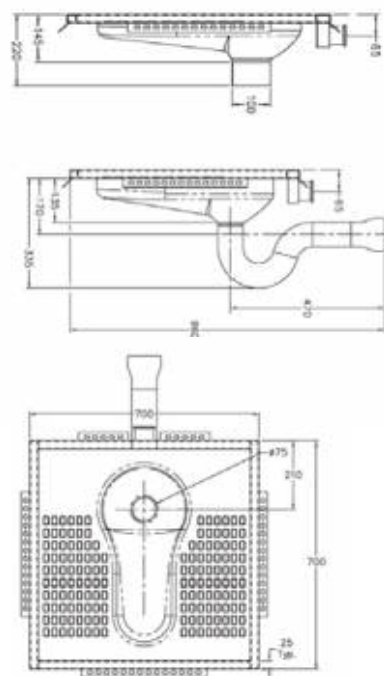

Hurktoilet Lagoon

• Hurktoilet, ingeperst gebruikersvlak, met of zonder aangelaste sifon, aan de 4 zijken voorzien van geperforeerde bevestigingsstrips voor inbouw in betonnen vloer, met rondom opstaande boord, geïntegreerde horizontale watertoevoer. Spoeling langs rand, 4 zijden over het gehele oppervlak, excl. spoelsysteem.

• **Materiaal:**
RVS, AISI 304, dikte 1,6 mm, afwerking geborsteld.

• **Afmetingen:**
B 700 x D 700 x H 135/335 mm

• **Aansluiting:**
Aanvoer Ø 55 mm, afvoer Ø 100 mm

Art.	Omschrijving
650515	Hurktoilet Lagoon zonder sifon
650507	Hurktoilet Lagoon met aangelaste RVS sifon

Aanbevolen spoelsystemen

Art.	Omschrijving
55546*	Presto spoelsysteem voor hurktoiletten incl. batterij, koppelstuk en PVC spoelbuis.
55545*	Presto spoelsysteem voor hurktoiletten netstroom uitvoering, incl. koppelstuk en PVC spoelbuis.
14293*	Mechanisch Presto spoelsysteem 1000 XLE voor hurktoiletten.