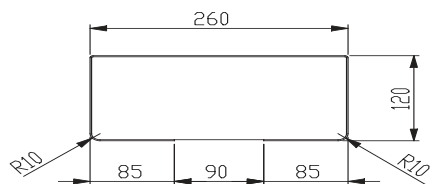

Zie intro accessoires op pagina 229

- Afmetingen:**

B 300 x D 183 x H 300

Art.	Omschrijving
870506	Gasten-handdoekdispenser ONE pure
870520*	Gasten-handdoekdispenser ONE dark passion
870567*	Gasten-handdoekdispenser ONE snowfall
870570*	Gasten-handdoekdispenser ONE bronze
870568*	Gasten-handdoekdispenser ONE brass
870569*	Gasten-handdoekdispenser ONE copper