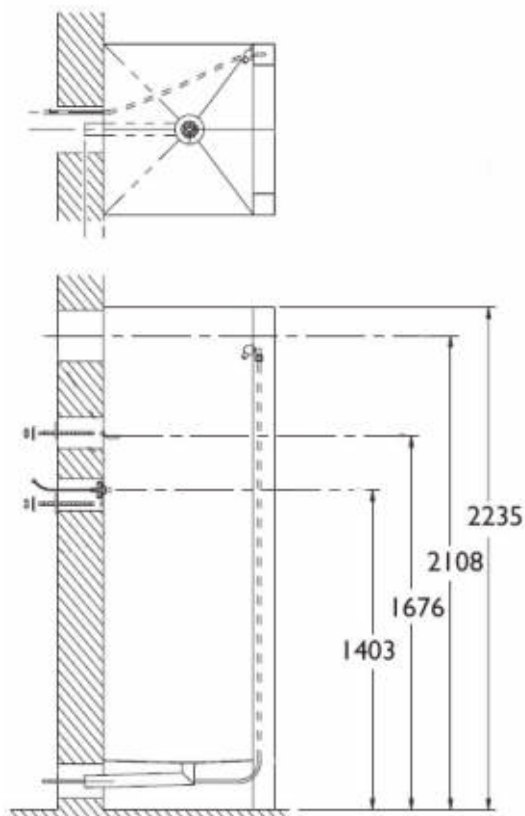

Opties

Art.	Omschrijving
960709**	RVS neerklapbare handdoekhaak (enkel)
974001**	Half hoge zelfsluitende dubbelwandige RVS deur
97010198*	Thermostatische mengkraan
974022*	Centraal thermostaat, capaciteit 55l/min (bij 300 kPa), aansluiting ¾" buit.dr. Incl. inlaatfilters en terugslagkleppen