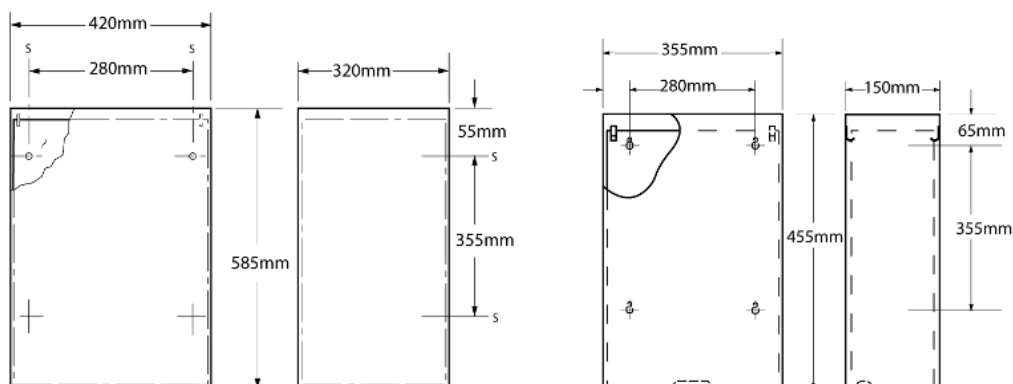

Afvalbak Easy IV

- Opbouwmodel, boven- en onderkant zijn uit veiligheidsoverwegingen dubbel omgezet. Voorzien van herbruikbare, dik plasticen vuilniszak te bevestigen op 4 punten.
- **Materiaal:**
  RVS, AISI 304, dikte 0,8 mm, afwerking satijn.
- **Afmetingen:**
  24 liter uitvoering: B 355 x D 150 x H 455 mm (aanbevolen installatiehoogte 760 mm)
  75 liter uitvoering: B 420 x D 320 x H 585 mm (aanbevolen installatiehoogte 890-990 mm)

Art.	Omschrijving
840120	Afvalbak Easy IV: 24 liter
840121	Afvalbak Easy IV: 75 liter