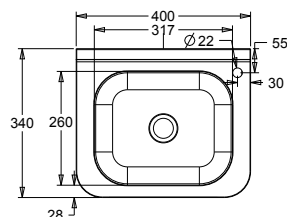

Hygiëne wastafel 5

• Hygiënische wastafel voor wandmontage met ingeperste waskom, bediening doormiddel van drukpaneel, met spatwand. Geleverd met flexibele leidingen, afvoerplug 1¼" en sifon, zelfsluitend mechanisch mengventiel, kraanuitloop in de vorm van een zwanenhals. Zeer geschikt voor horeca en voedingsindustrie.

• Materiaal

RVS, AISI 304, dikte 1,0 mm, afwerking geborsteld.

• Afmetingen:

B 400 x D 340 x H 555 mm
Waskom: B 315 x D 260 x H 130 mm
Hoogte spat scherm: 365 mm

• Aansluitingen:

Watertoevoer: ½"
Afvoer: Ø 32 mm

Art.	Omschrijving
130706	Hygiëne wastafel 5 met mechanisch mengventiel

Reserve onderdelen

Art.	Omschrijving
130709	Reserve onderdeel: Zelfsluitende drukknop voor Hygiëne wastafel
130708	Reserve onderdeel: Kraanuitloop in de vorm van een zwanenhals
130707	Reserve onderdeel: Complete set zelfsluitende kraan, mengventiel, kraanuitloop, knie en 3 stuks gevlochten RVS leidingen
870618	Zeepdispenser met elleboogbediening (0,5L)
840101	Elek. zeep- of desinfecterende gel verdeler Mini Eureka (0,7L) op batterijen, met dubbelzijdige tape te bevestigen