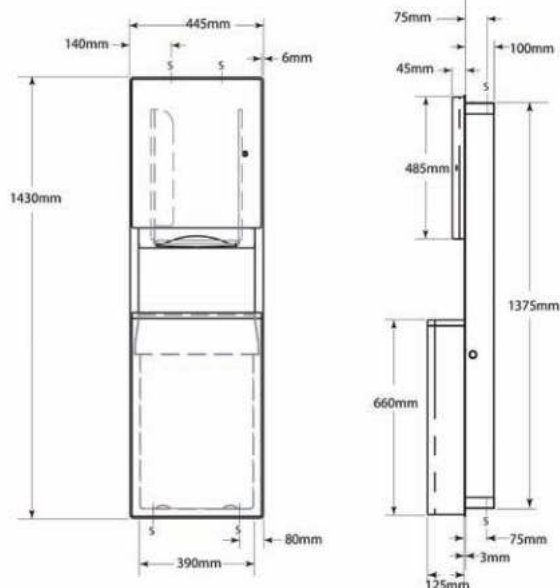

Handdoekverdeler met afvalbak Contura II

- In- of opbouw handdoekverdeler (inhoud 600 - 800 stuks afhankelijk van model en vouwwijze) met afvalbak (inhoud: 56,8 l) en vlak cilinderslot. Uitneembare afvalbak voor gemakkelijke reiniging.
- **Materiaal:**
  RVS, AISI 304, dikte frontpaneel: 1,2 mm, afwerking satijn.
- **Afmetingen:**
  In- en opbouw: B 445 x D 230 x H 1430 mm
  Muuropening inbouwmodel: B 405 x D 100 x H 1390 mm
  Aanbevolen installatiehoogte van vloer tot bovenkant handdoekverdeler: 1700-1880 mm (standaard), 1555 mm (mindervaliden)