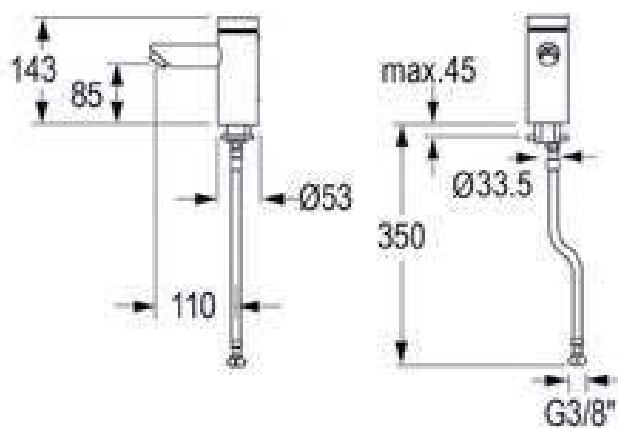

CONTI+

Piëzo wastafelkraan Tipolino L25P koud of voorgemengd water

• Elektronische kraan, piëzo bediend. Robuuste kraan, verchromd messing. Langzaam sluitende magneetventiel. Water besparende perlator. Met meegeleverde flexibele slangen.

Installatie zoals bij standaard mengkraan. Looptijd instelbaar via piëzo. 12, 24 en 48 uren voor hygiënespoeling, te regelen via de piëzo.

• **Materiaal**

Verchromd messing

• **Afmetingen:**

143 mm hoog, uitsprong: 110 mm

• **Aansluiting:**

Wateraanvoer: 3/8"

• **Normen:**

DIN EN 200; CE, DVGW, WRAS.

Art.	Omschrijving
12008111*	Elek. wastafelkraan Tipolino L25P koud of voorgemengd water stroom d.m.v. batterij
12008411*	Elek. wastafelkraan Tipolino L25P koud of voorgemengd water stroom d.m.v. transformator
12008611*	Elek. wastafelkraan Tipolino L25P koud of voorgemengd water stroom d.m.v. centrale stroomvoorziening