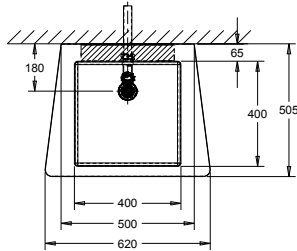

Wastafels voor mindervaliden

Wastafel voor mindervaliden Senso I

- Wastafel voor mindervaliden voor wandmontage, met verbrede zijkant voor elleboog ondersteuning.
- **Materiaal:** RVS, AISI 304, dikte 1,2mm, afwerking geborsteld.
- **Afmetingen:** B 620 x D 505 x H 150 mm.
- **Aansluiting:** Afvoerplug 1¼" met licht gebold gaatjesrooster Ø 65mm, incl. sifon, zonder overloop. Afvoer Ø 32 mm.

16404011

Art.	Omschrijving
130200	Wastafel voor mindervaliden Senso I

Aanbevolen kranen

970293

Art.	Omschrijving
16404011*	Elektronische wandkraan Conti+ Ultra op batterij
980680	Wastafelmengkraan met elleboogbediening Easy Safe

980680

Opties

650017

Art.	Omschrijving
970293	Design sifon 1¼" of 1½" - Ø 40 mm
910903	Kraangat
650017*	Muurinbouwframe voor wastafels met wandkranen
650016*	Muurinbouwframe voor wastafels met staande kranen

Wastafels