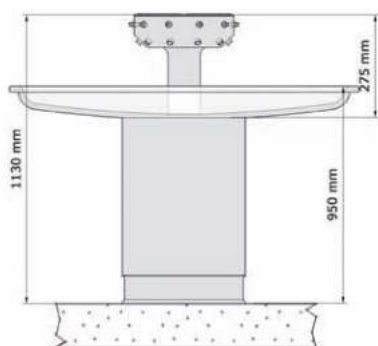

Wasfontein Robusto 10

- Schaal met centrale afvoer, geprofileerd deksel op armaturenkop, aan- en afvoer standaard via vloer. Individuele bediening.
- **Materiaal:** Armaturenkop, de vandaalbestendige drukknoppen, de schaal en de zuil: RVS, AISI 304, dikte 2mm, afwerking geborsteld. Wateruitlopen: verchroomd messing. Binnenframe: gegalvaniseerd staal.
- **Afmetingen:** Geschikt voor 10 personen: schaal Ø 1376mm, hoogte schaal 855mm, hoogte zuil 1120mm met armaturenkop.
- **Aansluitingen:** Watertoevoer: ½", afvoer: 1½". Afvoerplug met gebold RVS gaatjesrooster.

Art.	Omschrijving
441620**	Wasfontein Robusto 10 met handbediening (voor 10 personen)
441621**	Wasfontein Robusto 10 met sensorbediening (voor 10 personen)
130515**	Wasfontein Robusto 10 met piëzodruktoets (voor 10 personen)

Opties

Art.	Omschrijving
881003**	Zeepdispenser
97010198	Thermostatische mengkraan