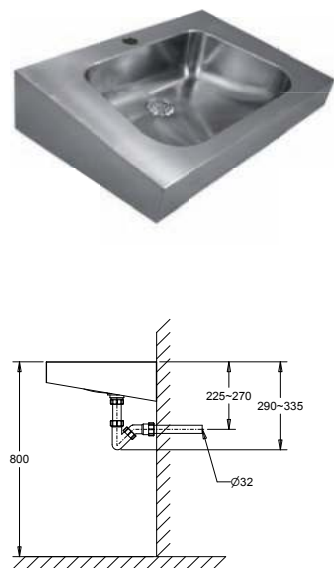

Wandwastafel Trapezodial II

- Naadloos geperste en gelaste wastafel voor wandmontage met trapezium vormige waskom. Geïntegreerde muurconsole.
- **Materiaal:** RVS, AISI 304, dikte 1,3mm, afwerking geborsteld.
- **Afmetingen:** B 600 x D 420 x H 152 mm
  Diepte waskom: 152 mm
- **Aansluiting:** Afvoerplug 1 1/4" met licht gebold gaatjesrooster Ø 65mm, incl. sifon, zonder overloop. Afvoer Ø 32 mm.

Art.	Omschrijving
130119	Wandwastafel Trapezodial II zonder kraangat
130121	Wandwastafel Trapezodial II met kraangat

Aanbevolen kranen

Art.	Omschrijving
980664	Zelfsluitende wastafelkraan Tempo I
13304011	Elektronische wastafelkraan Umaxx
16200011*	Elek. wastafelkraan Ultra Public GM10
16404011*	Elektronische wandkraan Ultra

Opties

Art.	Omschrijving
650017*	Muurinbouwframe voor wastafels met wandkranen
650016*	Muurinbouwframe voor wastafels met staande kranen

Zonder * zijn voorraadproducten - *levertijd 4-6 weken - **levertijd op aanvraag
Brutoprijzen, excl. BTW - Franco vanaf € 500 - Projecten op aanvraag