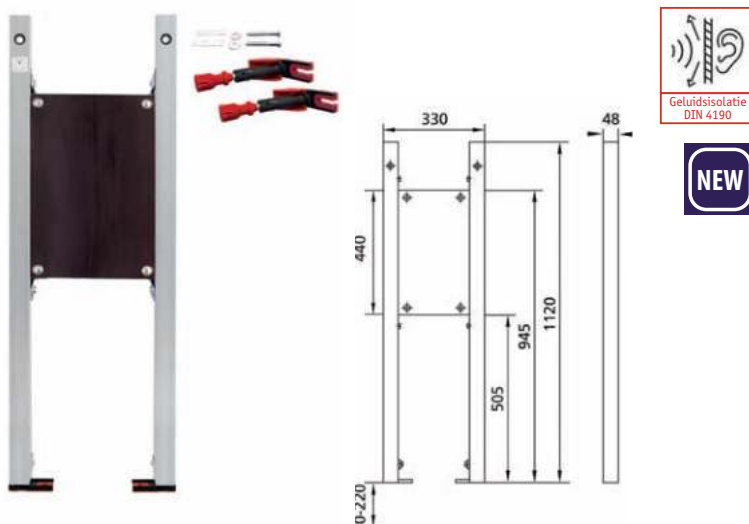

- **Materiaal:**
Frame: Verzinkt staal, Overige delen uit kunststof

- **Afmetingen:**
B 525 x D 48/70 x H 1120 mm

- **Aansluitingen:**
Aanvoer 1/2", Afvoerbuis bevestigingsklem Ø 32, 40 en 50 mm

Art.	Omschrijving
650023*	Inbouwframe Easy Plus voor urinoirs