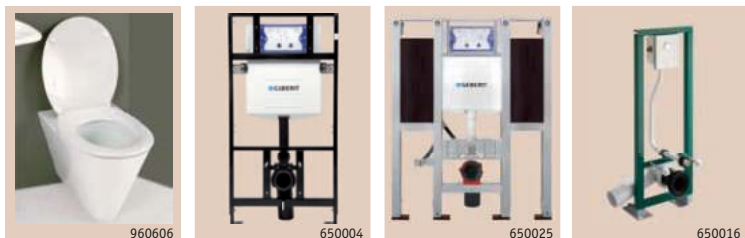

Opties voor Creativ toiletten

Art.	Omschrijving
650004	Inbouwframe Safety incl. reservoir met 3- of 4-punts toiletbevestiging zonder bedieningsplaat
650024*	Inbouwframe Safety Plus voor toiletten
650025*	Inbouwframe Safety Plus voor toiletten voor mindervaliden
18547*	Inbouwframe Presto, inclusief mechanisch spoelsysteem
970912	Vandalbestendige bedieningsplaat voor inbouwframe Safety met Geberit pneumatische bediening
970913	Vandalbestendige bedieningsplaat voor inbouwframe Safety met piëzodrukker en Geberit Hytronic
960606*	Witte epoxy coating of in een andere RAL kleur