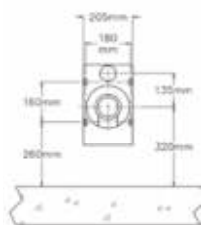

Wandhangend toilet voor mindervaliden Robusto I

- Wandhangend vandaalbestendig toilet voor mindervaliden Robusto I met geïntegreerde ergonomisch gevormde toiletzitting; spoeling (6l) geschikt voor drukspoeler of spoelreservoir; onderkant spoelrand dicht afgewerkt, hetgeen de inspectie vereenvoudigt, afvoer door muur

- **Materiaal:** RVS, AISI 304, dikte 2 mm, afwerking geborsteld

- **Afmetingen:** B 355 x D 700 x H 350 mm

- **Aansluiting:** Aanvoer Ø 55 mm, afvoer Ø 100 mm

Art.	Omschrijving
650641	Wandhangend vandaalbestendig toilet voor mindervaliden Robusto I met zichtbare bevestiging d.m.v. montageplaat en veiligheidsschroeven. Excl. bevestigingsmateriaal.
650643	Wandhangend vandaalbestendig toilet voor mindervaliden Robusto I met onzichtbare bevestiging vanuit de technische ruimte. Incl. bevestigingsmateriaal.