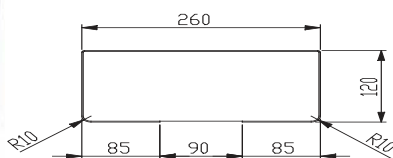

Papierdispenser LARGE

• Papierdispenser voor papieren handdoekjes voor wandmontage. Bovenaan geopend. Volume ca. 400 papieren handdoekjes in accordeon. Inclusief RVS schroeven en pluggen.

• Materiaal:

Zie intro accessoires op pagina 229

• Afmetingen:

B 260 x D 120 x H 300

Art.	Omschrijving
871566	Papierdispenser LARGE ONE pure
871577*	Papierdispenser LARGE ONE dark passion
871580*	Papierdispenser LARGE ONE snowfall
871576*	Papierdispenser LARGE ONE bronze
871579*	Papierdispenser LARGE ONE brass
871578*	Papierdispenser LARGE ONE copper