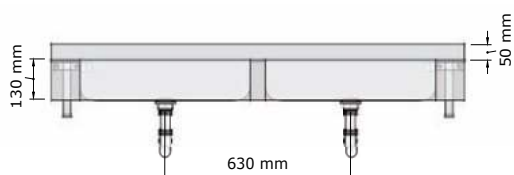

Meervoudige wastafels: Polymeer

Wastafels