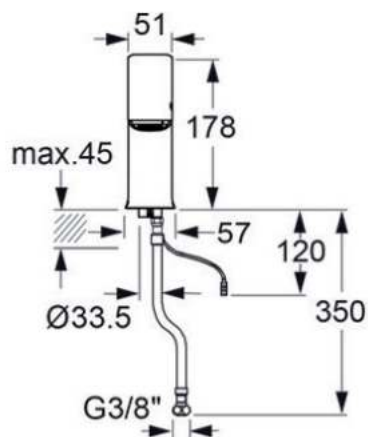

CONTI+

Elektronische wastafelkraan Ultra Public GS20 koud of voorgemengd water

- Elektronische kraan, sensor gestuurd. Dubbele infraroodsensoren met automatische instelfunctie. Betrouwbaar magneetventiel. Vandaalbestendige perlator. Keerkleppen en ingebouwde filters. Geïntegreerde automatische uitschakeling voor het vervangen of schoonmaken van de filter. Automatische energiebesparende functies (solar). 12-24 uren hygiëne spoeling activeerbaar met Touch. Kan aangesloten worden op servicemonitor.

- **Materiaal**
  Verchroomd messing
- **Afmetingen:**
  Afmetingen in onderstaande tabel
- **Aansluiting:**
  Wateraanvoer: 3/8"
- **Normen:**
  DIN EN 200; CE, DVGW, WRAS.

Art.	Omschrijving
16104011*	Elek. wastafelkraan Ultra Public GS20 124 mm hoog, kraanlengte: 106 mm stroom d.m.v. batterij
16105011*	Elek. wastafelkraan Ultra Public GS20 124 mm hoog, kraanlengte: 106 mm stroom d.m.v. transformator
16105611*	Elek. wastafelkraan Ultra Public GS20 124 mm hoog, kraanlengte: 106 mm stroom d.m.v. centrale stroomvoorziening
Art.	Omschrijving
16204011*	Elek. wastafelkraan Ultra Public GM20 178 mm hoog, kraanlengte: 147 mm stroom d.m.v. batterij
16205011*	Elek. wastafelkraan Ultra Public GM20 178 mm hoog, kraanlengte: 147 mm stroom d.m.v. transformator
16205611*	Elek. wastafelkraan Ultra Public GM20 178 mm hoog, kraanlengte: 147 mm stroom d.m.v. centrale stroomvoorziening
16204811*	Elek. wastafelkraan Ultra Public GM20 178 mm hoog, kraanlengte: 147 mm stroom d.m.v. zonne-energie
16207811*	Elek. wastafelkraan Ultra Public GM20 178 mm hoog, kraanlengte: 147 mm stroom d.m.v. turbine