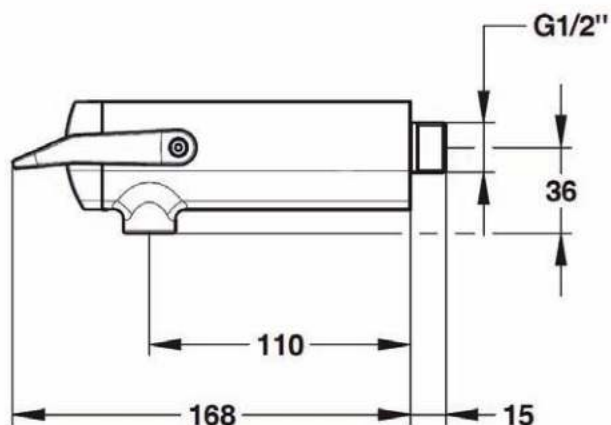

Wandkraan Persto Neo Duo koud of voorgemengd water

- De PRESTO NEO® DUO-wandkraan activeert de waterstroom door een gebruiksvriendelijke hendel op te tillen of naar beneden te drukken. De waterstroom stopt automatisch na 7 seconden.
- **Materiaal**
  Verchroomd messing
- **Afmetingen:**
  Uitsprong wateruitloop: 110 mm
- **Aansluiting:**
  Wateraanvoer 1/2"

NB: Alleen leverbaar in combinatie met wastafel of wasgoot

Art.	Omschrijving
64737	Wandkraan Presto Neo Duo koud of voorgemengd water Framboos
64711	Wandkraan Presto Neo Duo koud of voorgemengd water Ivoor
64767	Wandkraan Presto Neo Duo koud of voorgemengd water Groen