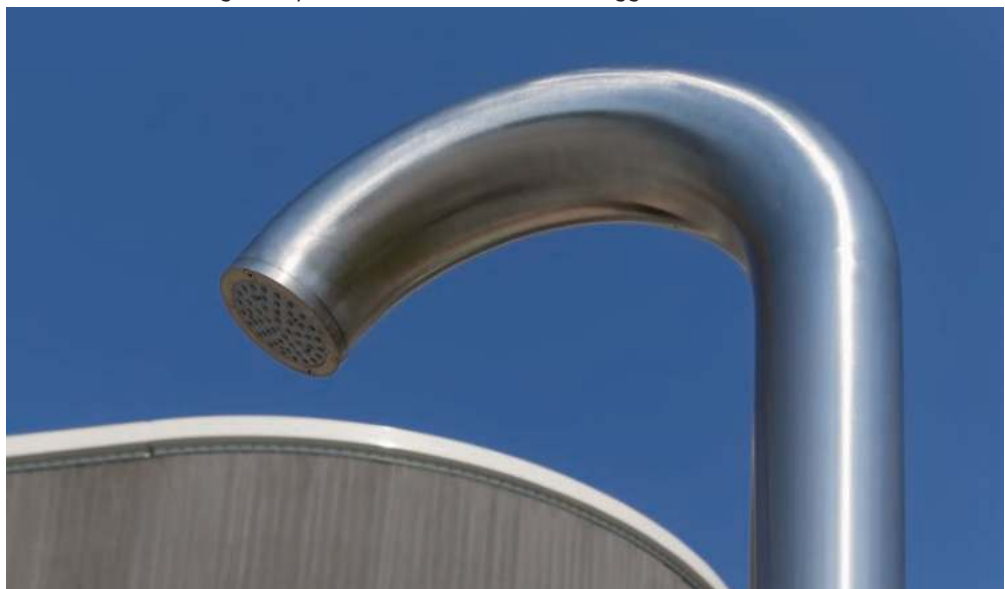

Zwembad De Steur in Kampen & Noorderparkbad Amsterdam

De architect betrokken bij de ontwikkeling en inrichting van deze zwembaden zocht buitendouches die duurzaam, vandaalbestendig, eenvoudig te bedienen en vorstbestendig of eenvoudig te verwijderen waren en ook nog een mooi design moesten hebben. Het oog viel op de douchezuil TROPIC van Loggere.