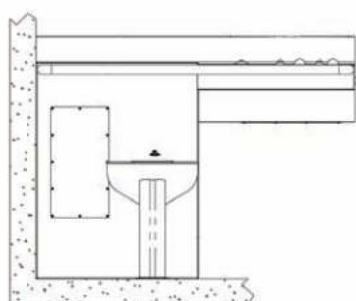

Comby Robusto 100 voor mindervaliden

- Toilet- en wastafelcombinatie Robusto 100 voor mindervaliden, Monobloc naadloos gelast met geïntegreerde wastafel en wc met speciale anti-suïcidale handgreep (we spreken hier over anti-suïcidaal omdat er tussen handgreep en meubel geen opening is). Geschikt om te installeren op een afgewerkte muur. Toilet met ergonomisch gevormde toiletzitting. Onderhoud via toegangspanelen, die worden beveiligd met vandaalbestendige bevestigingsmiddelen. De toegangspanelen bevinden zich aan de voorkant van de kast, de open kant van de kast en onder het wastafel gedeelte. De binnenzijde van de bak is geluiddempend van brandwerend materiaal. Leverbaar met verschillende types kranen en spoelsystemen (voor het toilet).

- **Materiaal:**
  RVS, AISI 304, dikte 1,6mm, afwerking geborsteld.
- **Afmetingen:**
  B 1251 X D 483 X H 838 mm (excl. spatwand)
  Diepte incl. toilet: 1016 mm
  Hoogte spatwand: 114 mm
- **Aansluiting:**
  Aanvoer toilet: Ø 55 mm, afvoer toilet: Ø 100 mm
  Aanvoer wastafel: Afhankelijk van type kraan
  Afvoer wastafel: Ø 32 mm

Art.	Omschrijving
670750**	Robusto 100 voor mindervaliden