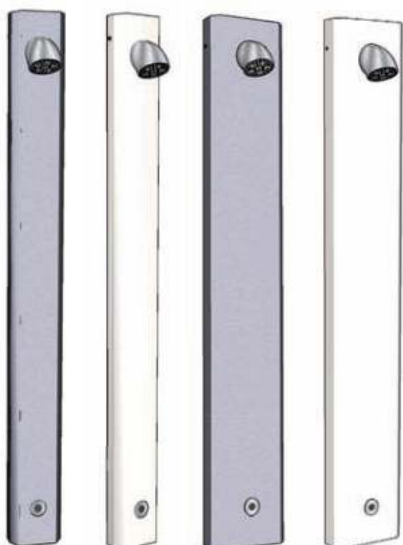

Douchepaneel Easy - Infrarood bediening met batterij, programmeerbaar

- Loggere Easy RVS robuust douchepaneel, voor koud of voorgemengd water. Met waterbesparende verchroomde vandaalbestendige, onderhoudsarme douchekop met Easy clean antikalk sproeiplateau. Volumestroom 6 l/min. Zelfsluitende infrarood bediening, instelbare douchetijd en cyclusspoeling. Incl. 1/2" 6V-DC bi-stabiel magneetventiel en "Lithium XTRA" batterij met extreem lange levensduur van > 10 jaar.
- **Materiaal:**
  RVS, AISI 304, dikte 1,5mm.
  Afwerking geborsteld RVS of wit geëpoxideerd.
- **Afmetingen:**
  Easy I: B 110 x D 60 x H 1100 mm
  Easy II: B 170 x D 60 x H 1100 mm
- **Aansluitingen:**
  Flexibele slangaansluiting 1/2"

Art.	Omschrijving
769008	Douchepaneel Easy I in RVS IR met batterij, programmeerbaar
769009	Douchepaneel Easy I, wit geëpoxideerd IR met batterij, programmeerbaar
769108	Douchepaneel Easy II in RVS IR met batterij, programmeerbaar
769109	Douchepaneel Easy II, wit geëpoxideerd IR met batterij, programmeerbaar