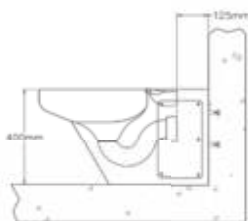

Toiletzittingen met deksel Standaard

Art.	Omschrijving
870822	Kunststof toiletzitting Standaard met deksel. Kleur: Zwart

Justitie

Vandalbestendige toiletten

Standaard toilet Robusto III

• Standaard toilet met 2 toegangsluiken (gesloten met rvs veiligheidsschroeven), montage tegen muur en vloer, diepspoel, met geïntegreerde ergonomische gevormde toiletzitting; spoeling (6l) met drukspoeler of spoelreservoir; onderkant spoelrand gesloten, hetgeen de inspectie vereenvoudigt, afvoer door muur. Afvoer door vloer of muur, pastuk voor afvoer tot aan de vloer niet inbegrepen. PK uitvoering met mogelijkheid van A0; altijd met toegangsluik.