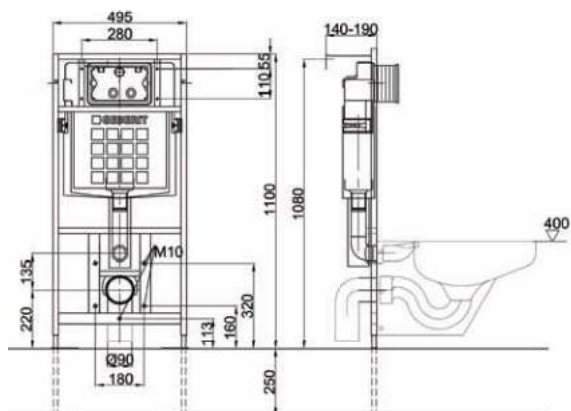

Inbouwframe Safety voor toiletten

• Inbouwframe voor vandaalbestendige toiletaansluiting door bevestiging met 3 of 4 bevestigingspunten incl. draadeinden. Geberit spoelreservoir met frontbediening (exclusief) en 3 of 6 liter spoeling. Incl. afvoerbocht, horizontaal of verticaal Ø 100 mm. Zonder geluidsisolatie.

Voordelen:

- Kan uitgevoerd worden in combinatie met Loggere bedieningssystemen.
- Voorzien van een Geberit spoelreservoir
- Voorziening voor vandaalbestendige bevestiging
- Bevestiging met 3 of 4 bevestigingspunten (Passend op alle Loggere toiletten)
- Indien gewenst op 6 plaatsen aan muur te monteren

Materiaal:

Frame: Zwart geëpoxeerd staal, Overige delen uit kunststof

Afmetingen:

B 495 x D 140/190 x H 1100 mm

Aansluitingen:

Aanvoer 1/2", afvoer Ø 100mm

Art.	Omschrijving
650004	Inbouwframe Safety geschikt voor 3- of 4-punts toiletbevestiging

Opties

Art.	Omschrijving
970912	Vandaalbestendige bedieningsplaat voor inbouwframe Safety met Geberit pneumatische bediening
970913*	Vandaalbestendige bedieningsplaat voor inbouwframe Safety met piëzodrukker en Geberit Hytronic