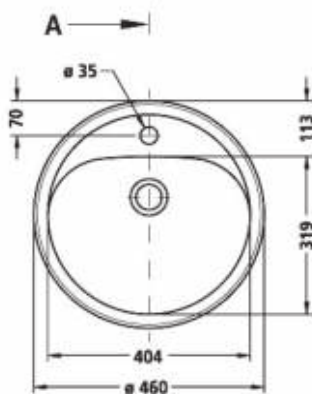

Inbouwasbak Creativ

- Ronde inbouwasbak met overloop (opliggend) met D-vormige waskom. Met kraangat, incl. bevestigingsclips en zaagsjabloon.
- **Materiaal:** RVS, AISI 304, dikte 0,8mm, afwerking hoogglans of satijnglans.
- **Afmetingen:** Buiten Ø 460 mm
  Uitsparing: Ø 440 mm
  Waskom: B 404 x D 319 x H 160 mm
  Dikte plaat maximum 50mm
- **Aansluiting:** Rooster afvoerplug 1½" met rubberen stop en ketting, incl. overloop en overloopgarnituur. Excl. sifon.

Art.	Omschrijving
133010	Inbouwasbak Creativ - Hoogglans
133012	Inbouwasbak Creativ - Satijnglans

Aanbevolen kranen

Art.	Omschrijving
980664	Zelfsluitende RVS wastafelkraan Tempo I
13104011	Elek. wastafelkraan Maxx M20 op batterij
16200011*	Elek. wastafelkraan Ultra Public GM10 op batterij

Opties

Art.	Omschrijving
970293	Design sifon 1¼" of 1½" - Ø 40 mm