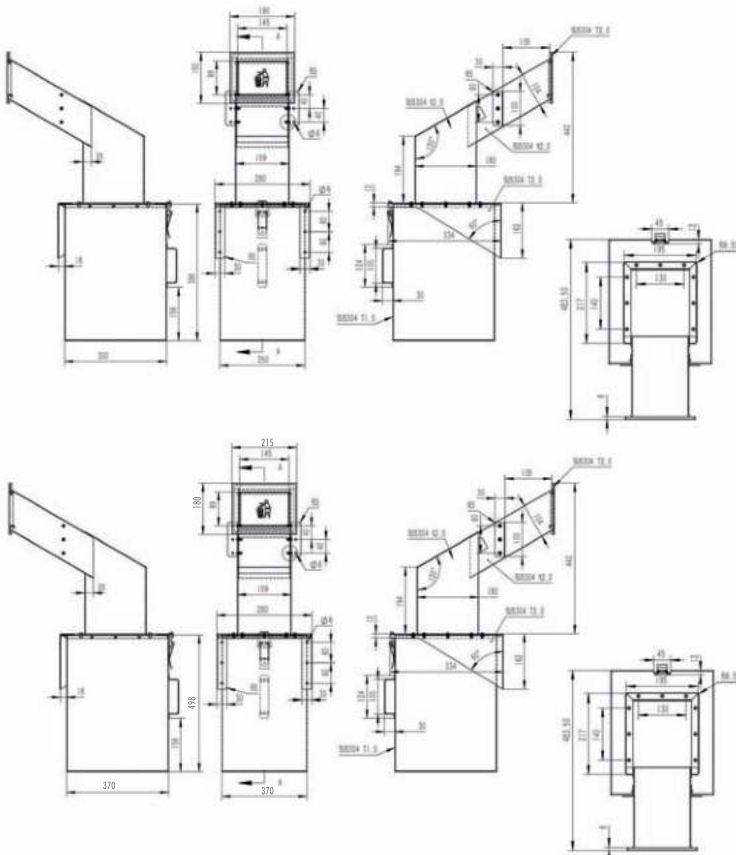

Hygiëne afvalbak UP II

Inwerpklep: B 215 x H 180 mm

Afvalbak: B 370 x D 370 x H 500 mm

Art.	Omschrijving
870768**	Inbouw hygiëne afvalbak UP I
870750**	Inbouw hygiëne afvalbak UP II

Zonder * zijn voorraadproducten - *levertijd 4-6 weken - **levertijd op aanvraag
Brutoprijzen, excl. BTW - Franco vanaf € 500 - Projecten op aanvraag