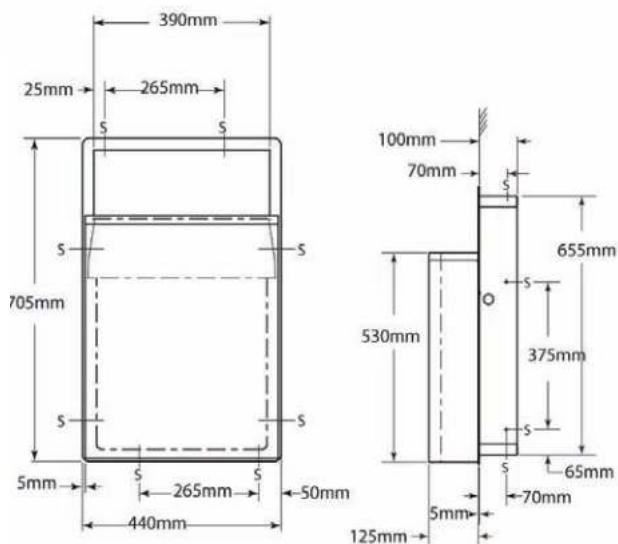

BOBRICK

Inbouw afvalbak Contura

- Inbouw afvalbak, naadloze constructie met afneembare voorkant voor gemakkelijke reiniging. Voorzien van een voorgevormde vuilniszak, zeer dik plastic, herbruikbaar.

• Materiaal:

RVS, AISI 304, dikte 0,8 mm, afwerking satijn.

• Afmetingen:

Inbouw: B 390 x D 195 x H 705 mm
Muuropening: B 405 x D 100 x H 665 mm
Inhoud: 48,3 liter
Aanbevolen installatiehoogte van vloer tot bovenkant afvalbak: 1040-1145 mm

Art.	Omschrijving
840015*	Inbouw afvalbak Contura