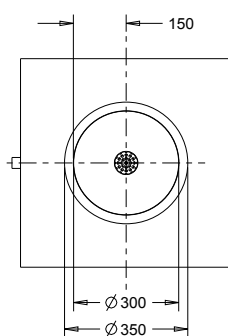

Opties

Art.	Omschrijving
970293	Design sifon 1¼" of 1½" - Ø 40 mm
970301	Afvoergarnituur
970305	Overloopgarnituur
970349	Sifon uit wit kunststof, 1¼" - Ø 32 mm
970351	Sifon uit wit kunststof, 1½" - Ø 32 mm