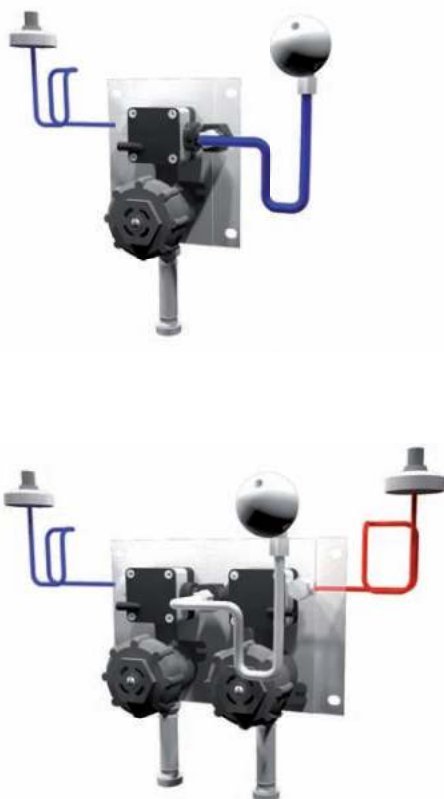

Air-trol

- Pneumatisch magneetventiel inclusief stopkraan met filter, kan tot max 4 wasplaatsen (met 1 tappunt) bedienen, maximale afstand tussen drukker en ventiel is 3 m, eenvoudig aan te sluiten en te onderhouden, aansluiting: schroefdraad 1/2" inwendig, tijdsinstelling van 20 tot 60 sec.

Vereiste waterdruk tussen 2,5 en 6,5 bar.

Art.	Omschrijving
960721	Pneumatisch magneetventiel voor koud of voorgegemengd water (set): incl. drukknop, wateruitloop Easy en leidingen.

960722	Pneumatische klep voor koud en warm water, incl. drukknop, wateruitloop Easy en leidingen.

960724	Pneumatisch magneetventiel voor koud of voorgegemengd water (set): incl. drukknop, anti-suïcidaal bubbler en leidingen.

960725	Pneumatische klep voor koud en warm water, incl. drukknop, anti-suïcidaal wateruitloop en leidingen.

Reserve onderdelen

Art.	Omschrijving
970344	Air-trol, voor koud of voorgegemengd water, excl. drukknop, uitloop en leidingen.
970402	Air-trol, voor koud en warm water, excl. drukknop, uitloop en leidingen