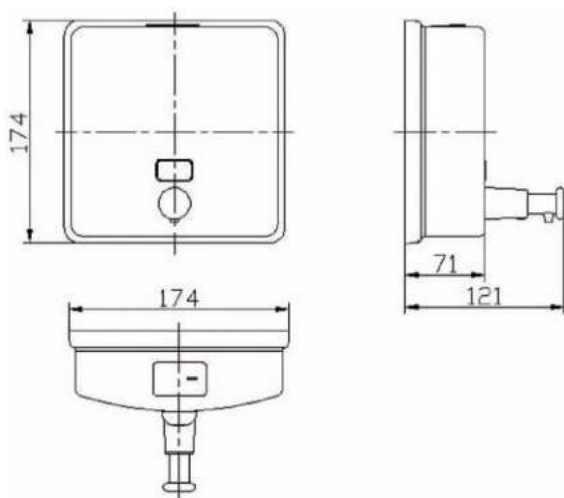

Zonder * zijn voorraadproducten - *levertijd 4-6 weken - **levertijd op aanvraag
Brutoprijzen, excl. BTW - Franco vanaf € 500 - Projecten op aanvraag