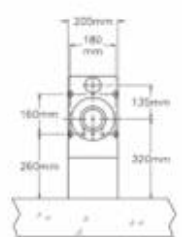

Standaard toilet voor mindervaliden Robusto II

- Staand vandalbestendig toilet voor mindervaliden Robusto II met geïntegreerde ergonomisch gevormde toiletzitting; spoeling (6l) geschikt voor drukspoeler of spoelreservoir; onderkant spoelrand dicht afgewerkt, hetgeen de inspectie vereenvoudigt, afvoer door muur. Ook mogelijk met vloerdoorvoer (PK). Bevestiging tegen muur met bouten of draadeinden en vloer met s-clip.
- **Materiaal:**
  RVS, AISI 304, dikte 2 mm, afwerking geborsteld
- **Afmetingen:**
  B 355 x D 700 x H 500 mm
- **Aansluiting:**
  Aanvoer $\varnothing$ 55 mm, afvoer $\varnothing$ 100 mm

Art.	Omschrijving
650661	Standaard vandalbestendig toilet voor mindervaliden Robusto II met zichtbare bevestiging d.m.v. montageplaat en veiligheidsschroeven. Excl. bevestigingsmateriaal.
650663	Standaard vandalbestendig toilet voor mindervaliden Robusto II met onzichtbare bevestiging vanuit de technische ruimte. Incl. bevestigingsmateriaal.