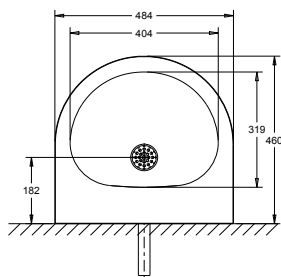

Opties

Art.	Omschrijving
970293	Design sifon 1 1/4" of 1 1/2" - Ø 40 mm

910903	Kraangat

650017*	Muurinbouwframe voor wastafels met wandkranen

650016*	Muurinbouwframe voor wastafels met staande kranen

Wandwastafel Urban II

- Wastafel voor wandmontage, waskom in D-vorm.
- **Materiaal:** RVS, AISI 304, dikte 1,2mm, afwerking geborsteld.
- **Afmetingen:** B 610 x D 460 x H 225 mm.
- **Aansluiting:** Afvoerplug 1 1/4" met licht gebold gaatjesrooster Ø 65mm, incl. sifon, zonder overloop.

Art.	Omschrijving
130921	Wandwastafel Urban II

Aanbevolen kranen

Art.	Omschrijving
16200011*	Elek. wastafelkraan Ultra Public GM10 op batterij

16404011*	Elektronische wandkraan Ultra op batterij

Opties

Art.	Omschrijving
970293	Design sifon 1 1/4" of 1 1/2" - Ø 40 mm

910903	Kraangat

650017*	Muurinbouwframe voor wastafels met wandkranen

650016*	Muurinbouwframe voor wastafels met staande kranen