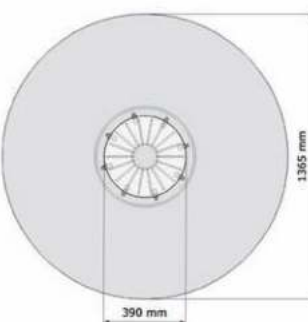

Wasfontein Robusto 8

- Schaal met centrale afvoer, geprofileerd deksel op armaturenkop, aan- en afvoer standaard via vloer. Individuele bediening.
- **Materiaal:** Armaturenkop, de vandaalbestendige drukknoppen, de schaal en de zuil: RVS, AISI 304, dikte 2mm, afwerking geborsteld. Wateruitlopen: verchroomd messing. Binnenframe: gegalvaniseerd staal.
- **Afmetingen:** Geschikt voor 8 personen: schaal Ø 1376mm, hoogte schaal 855mm, hoogte zuil 1120mm met armaturenkop.
- **Aansluitingen:** Watertoevoer: ½", afvoer: 1½". Afvoerplug met gebold RVS gaatjesrooster.

Art.	Omschrijving
441614**	Wasfontein Robusto 8 met handbediening (voor 8 personen)
441615**	Wasfontein Robusto 8 met voetbediening (voor 8 personen)
441616**	Wasfontein Robusto 8 met sensorbediening (voor 8 personen)
130513**	Wasfontein Robusto 8 met piëzodruktoets (voor 8 personen)

Opties

Art.	Omschrijving
881003**	Zeepdispenser
97010198	Thermostatische mengkraan