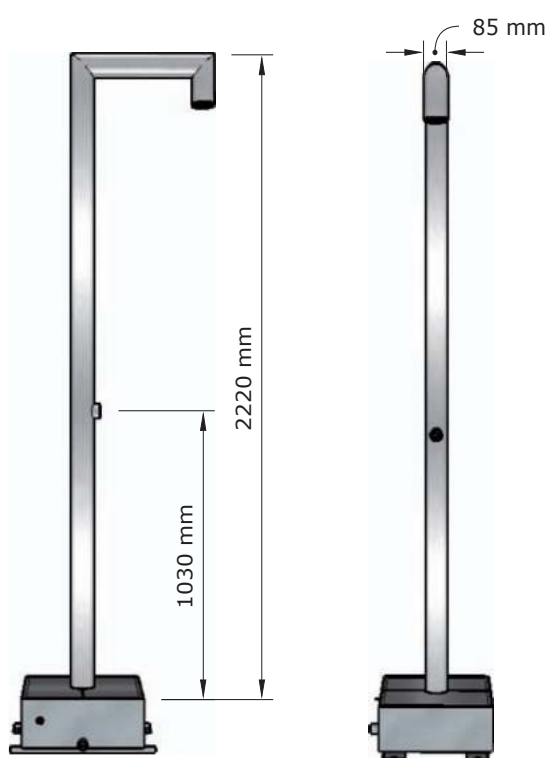

Tropic Square

762100
762101