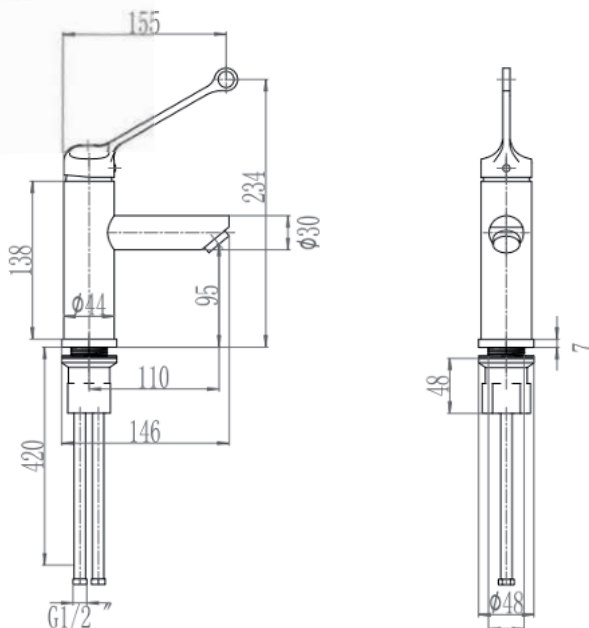

• **Materiaal**
Verchroomd messing

• **Afmetingen:**
124 mm hoog, kraanlengte: 89 mm

• **Aansluiting:**
Wateraanvoer: 3/8"

• **Normen:**
DIN EN 200; CE, DVGW, WRAS.

Art.	Omschrijving
13304011	Elektronische wastafelkraan Umaxx koud of voorgegemengd water stroom d.m.v. batterij
13305011*	Elektronische wastafelkraan Umaxx koud of voorgegemengd water stroom d.m.v. transformator
13305611*	Elektronische wastafelkraan Umaxx koud of voorgegemengd water stroom d.m.v. centrale stroomvoorziening