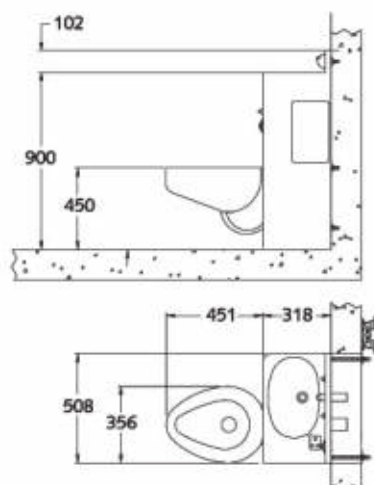

Robusto 20 basismodel

- Wastafel (ovaal) en toilet in één naadloze constructie; wasbak voorzien van geprofileerd zeepbakje en ingeperst gaatjesrooster; binnenkant meubel voorzien van geluiddempende strips; met ergonomisch gevormde toiletzitting. Positionering toilet kan links, rechts, frontaal links of frontaal rechts. De onderkant van de spoelrand is zo ontworpen dat het verwonden bij de inspectie en het verbergen van verboden voorwerpen niet mogelijk is. Staande of hangende uitvoering mogelijk.

- **Materiaal:**
  RVS, AISI 304, dikte 2 mm, afwerking geborsteld.

- **Afmetingen:**
  B 508 x D 769 x H 1020 mm

- **Aansluiting:**
  Aanvoer toilet: Ø 55mm, afvoer toilet: Ø 100mm
  Aanvoer wasbak: Ø 32 mm

Art.	Omschrijving
Bevestiging vanuit de sanitaire ruimte	
670707L**	Comby Robusto 20 basismodel: zichtbare bevestiging, toilet links (45°)
670707R**	Comby Robusto 20 basismodel: zichtbare bevestiging, toilet rechts (45°)
670708L**	Comby Robusto 20 basismodel: zichtbare bevestiging, toilet links
670708R**	Comby Robusto 20 basismodel: zichtbare bevestiging, toilet rechts

Art.	Omschrijving
Bevestiging vanuit de technische ruimte	
670701L**	Comby Robusto 20 basismodel: toilet links (45°)
670701R**	Comby Robusto 20 basismodel: toilet rechts (45°)
670702L**	Comby Robusto 20 basismodel: toilet centraal
670702R**	Comby Robusto 20 basismodel: toilet centraal

Opties vindt u op pagina 148