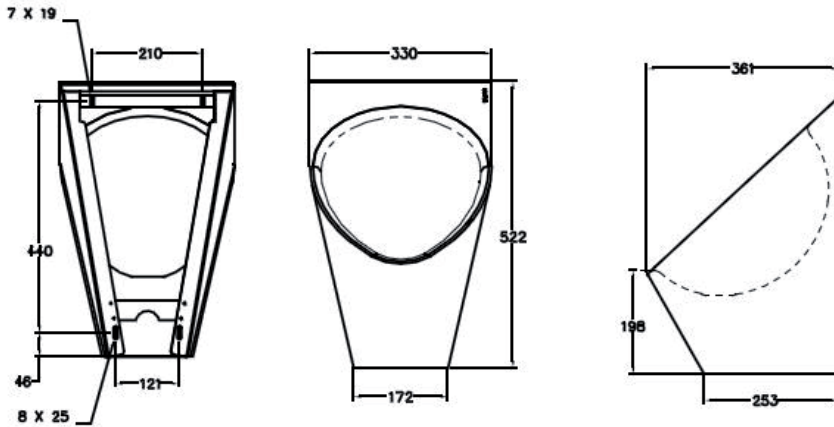

Materiaal:

RVS, AISI 304, dikte 1,6 mm, afwerking geborsteld.

Afmetingen:

B 345 x D 361 x H 569 mm

Art.	Omschrijving
551511**	Waterloos urinoir Easy

Opties

Art.	Omschrijving
970009	Reserve onderdeel: Rubber membraan
420901	Afvoerplug voor rubberen membraan (messing verchroomd)