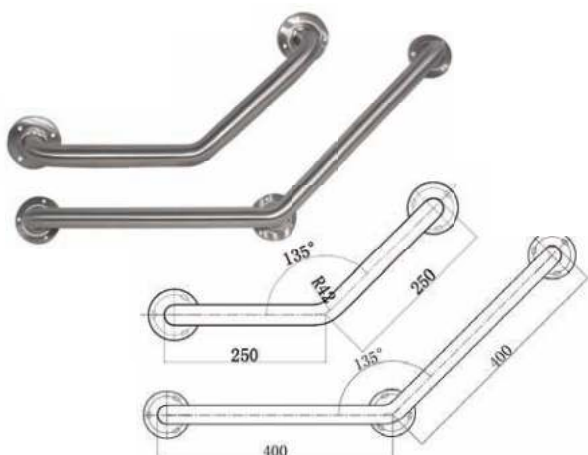

Handgreep Robusto zonder rozetten

- Bevestiging aan uiteinden met flens Ø 79mm zonder rozetten, met bevestigingsmateriaal.
- **Materiaal:** RVS, AISI 304, afwerking geborsteld.
- **Afmetingen:** Ø 32mm, lengte: 300mm of 600mm

Art.	Omschrijving
880301	Handgreep Robusto: 300mm lang
880601	Handgreep Robusto: 600mm lang