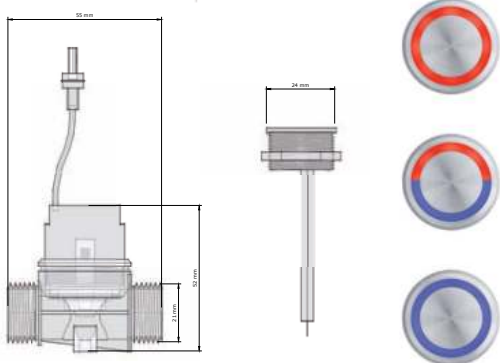

Piëzosysteem voor douches of wastafels programmeerbaar

- Solide RVS piëzo-drukknop set met magneetventiel, incl. transformator 220V. Piëzo drukkноп heeft een geïntegreerde chip, voor programmeerbare looptijd en de mogelijkheid tot hygiëne spoeling 24/48uur (spoelt gedurende 25 seconden). Aan de componenten zitten elektriciteitsdraden met waterproof stekertjes waarmee de draden degelijk en eenvoudig aan elkaar gekoppeld kunnen worden. Magneetventiel: normaal gesloten
  Minimale waterdruk: 1,5 bar tot max 8 bar.

Piëzo kan naar wens met ingebouwde LED geleverd worden met kleur naar keuze.

- **Aansluiting:**
  1/2"

Art.	Omschrijving
97226008*	Piëzaset voor douches of wasbakken, incl. transformator, programmeerbaar
97225173*	Piëzaset LED: Blauw, rood of rood-blauw