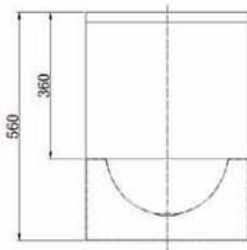

Hygiëne wastafel 2E

• Hygiënische wastafel voor wandmontage met ronde ingeperste waskom, bediening d.m.v. elektronische kraan, met spatwand 360 mm. Geleverd met flexibele leidingen, afvoerplug 1¼" en sifon. Zeer geschikt voor horeca en voedingsindustrie.

• Materiaal

RVS, AISI 304, dikte 1,0 mm, afwerking geborsteld.

• Afmetingen:

B 400 x D 390 x H 560 mm
Waskom Ø 300 mm

• Aansluitingen:

Watertoevoer: ½"
Afvoer: Ø 32 mm

Art.	Omschrijving
130713	Hygiëne wastafel 2E met IR kraan Umaxx (13304011) - batterij
130717	Hygiëne wastafel 2E met IR kraan Dolphin (9270100) - batterij
130721*	Hygiëne wastafel 2E met IR kraan Flamingo (10090211) - batterij
130725**	Hygiëne wastafel 2E uitgevoerd in RVS AISI 316 i.p.v. 304 met IR kraan Umaxx (13304011) - batterij

Opties

Art.	Omschrijving
870618	Zeepdispenser met elleboogbediening (0,5L)
840101	Elek. zeep- of desinfecterende gel verdeler Mini Eureka (0,7L) op batterijen, met dubbelzijdige tape te bevestigen