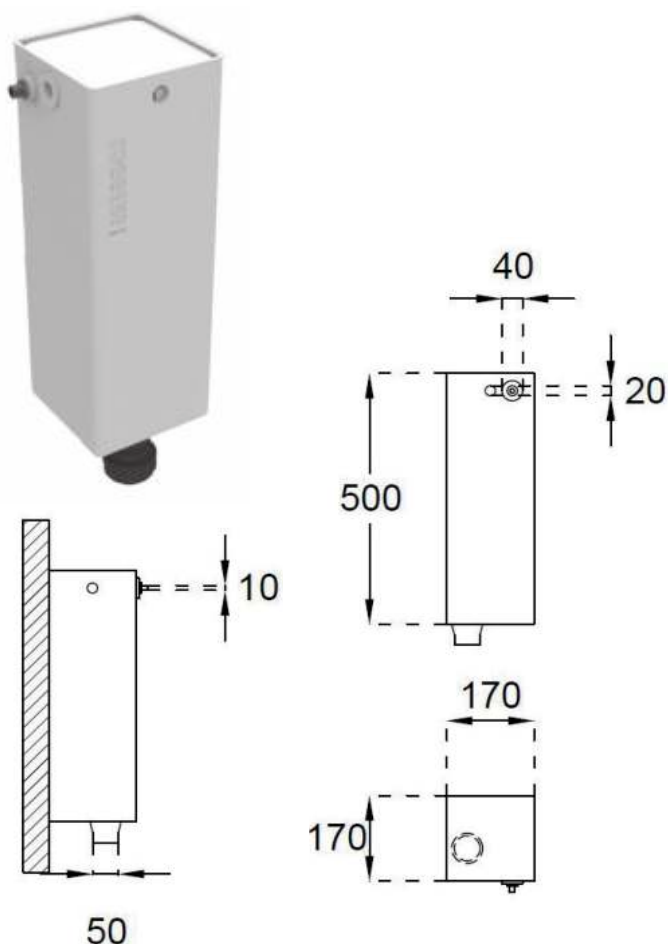

Jeda kolomtank

- Speciaal compact kunststof spoelreservoir. 6 of 9 liter spoeling, montage voor in kleine technische ruimtes/schachten, opbouwmodel. Zonder spoelbocht.

- **Bediening:**
  Elektronische bediening incl. piëzodrukker of pneumatische bediening (RVS drukknop) (beide excl. RVS muurplaat).

- **Materiaal:**
  Kolomtank HDPE (Hogedichtheidpolyetheen), kleur wit.

- **Afmetingen:**
  B 170 x D 170 x H 500 mm

- **Aansluiting:**
  Watersluiting links of rechts 3/8" spoelbochtaansluiting (50mm)

Art.	Omschrijving
960612*	Jeda kolomtank, elektronische uitvoering.
960613*	Jeda kolomtank, pneumatische uitvoering.
960616*	Intelligentie spoeling t.b.v. Jeda kolomtank

Opties

Art.	Omschrijving
970907	Muurplaat voor bevestiging piëzo drukknop
960618	Spoelbocht voor Jeda kolomtank