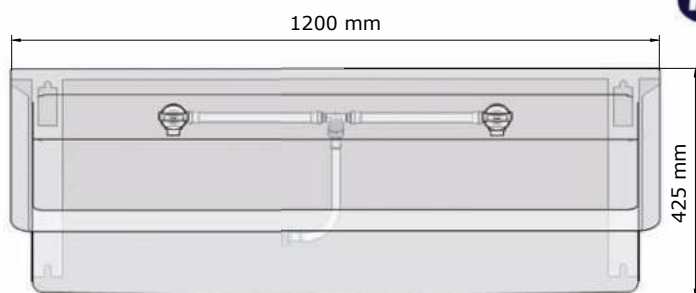

Art.	Omschrijving
470127	Wasgoot Perfect II: 1200 mm, incl. verchroomde kranen Presto, koud of voorgemengd 2 wasplaatsen van 600 mm
470187	Wasgoot Perfect II: 1800 mm, incl. verchroomde kranen Presto, koud of voorgemengd 3 wasplaatsen van 600 mm
470247	Wasgoot Perfect II: 2400 mm, incl. verchroomde kranen Presto, koud of voorgemengd 4 wasplaatsen van 600 mm
470307	Wasgoot Perfect II: 3000 mm, incl. verchroomde kranen Presto, koud of voorgemengd 5 wasplaatsen van 600 mm

Art.	Omschrijving
971901	2 mini S-clip's: extra stevige ophanging
9350920*	Zeepdispenser Tubular, incl. batterij