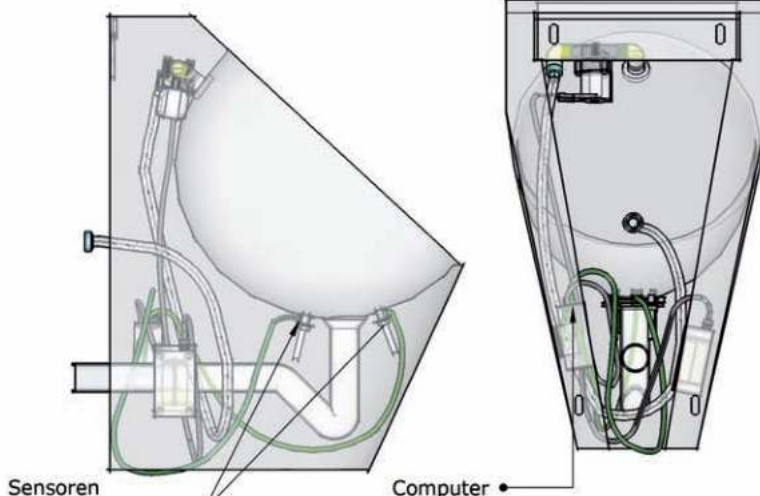

Materiaal:

RVS AISI 304, afwerking geborsteld

Afmetingen:

B 460 x D 380 x H 1000 mm (18 kg)

Art.	Omschrijving
130790	Mobiele RVS wastafel SOLO

Spoelklep 3/8"

Urinoir Creativ - Futura Flush

De hangende urinoirs van LOGGERE worden aangeboden met een Thermo Flush-systeem genaamd "Futura Flush". Dit is een systeem waarbij de spoeling van het urinoir geregeld wordt door een warmtesensor. Volgende eigenschappen maken van dit systeem een must: