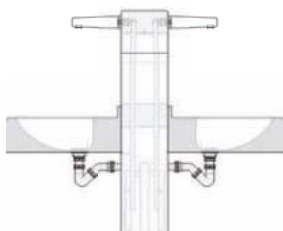

Deze structuur hebben we in 2 uitvoeringen:

- **Heavy:**
De Heavy is een vrijstaande structuur die de wastafels draagt alsook het leidingwerk bevat voor het waseiland.

- **Heavy Plus:**
De Heavy Plus onderscheidt zich van de Heavy doordat het frame verhoogd is met een horizontale balk die functioneert als kraanbalk waartegen wandkranen geplaatst kunnen worden.