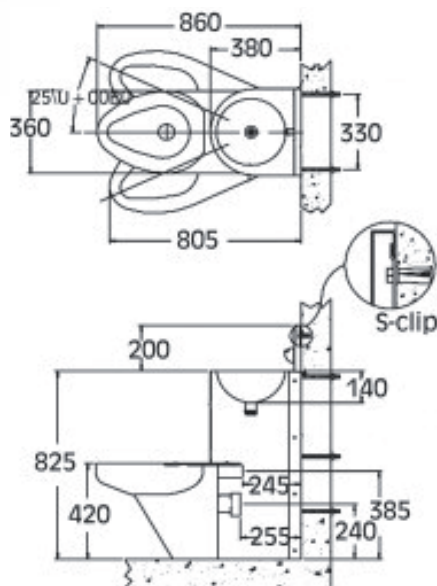

Robusto 14 basismodel

• Wastafel (rond) en toilet in één naadloze constructie; wasbak voorzien van ingeperst gaatjesrooster; binnenkant meubel voorzien van geluiddempende strips. De onderkant van de spoelrand is zo ontworpen dat het verwonden bij de inspectie en het verbergen van verboden voorwerpen niet mogelijk is. Met ergonomisch gevormde toiletzitting. Positionering toilet kan links, rechts of centraal. Staande of hangende uitvoering mogelijk.

• **Materiaal:**
RVS, AISI 304, dikte 2 mm, afwerking geborsteld.

• **Afmetingen:**
B 360 x D 860 x H 1025 mm

• **Aansluiting:**
Aanvoer toilet: Ø 55mm, afvoer toilet: Ø 100mm
Afvoer wasbak: Ø 32mm

Art.	Omschrijving
Bevestiging vanuit de sanitaire ruimte	
670802L	Comby Robusto 14 basismodel: zichtbare bevestiging, toilet links
670802R	Comby Robusto 14 basismodel: zichtbare bevestiging, toilet rechts
670802Z	Comby Robusto 14 basismodel: zichtbare bevestiging, toilet centraal

Opties vindt u op pagina 148