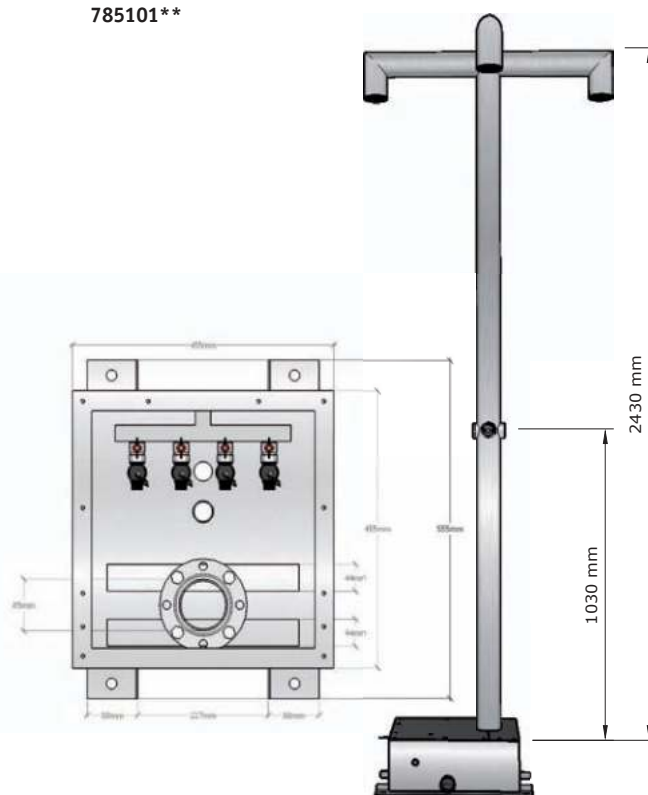

Hygiëne wastafel 2E

Hygiëne wastafel voor wandmontage met ronde ingeperste waskom, bediening d.m.v. elektronische kraan, met spatwand 360 mm. Geleverd met flexibele leidingen, afvoerplug 1¼" en sifon. Zeer geschikt voor horeca en voedingsindustrie.