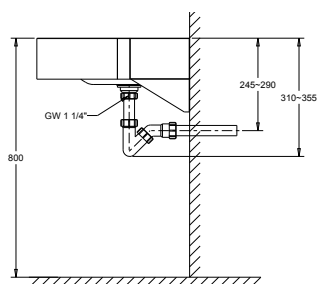

650016*	Muurinbouwframe voor wastafels met staande kranen
---------	---------------------------------------------------

Wandwastafel Square

- Vierkante wastafel voor wandmontage of opbouw met ronde waskom. Muurbevestiging door middel van S-Clips.
- **Materiaal:** RVS, AISI 304, dikte 1,2mm, afwerking geborsteld.
- **Afmetingen:** Buitenmaten: B 470 x D 470 x H 170 mm. Waskom: Ø 380mm, diepte 116mm.
- **Aansluiting:** Afvoerplug 1¼" met licht gebold gaatjesrooster Ø 65mm, incl. sifon, zonder overloop. Afvoer Ø 32 mm.