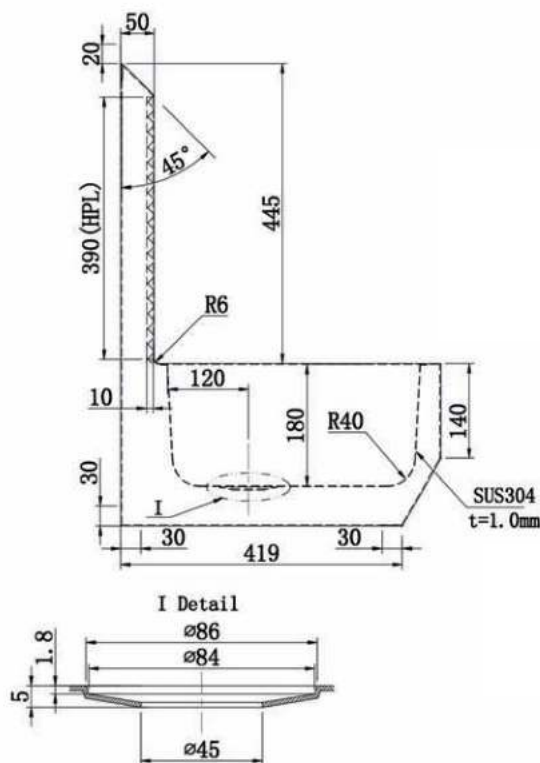

Reserve onderdelen

Art.	Omschrijving
9225866	Elektronische wandkraan Hansa Elektra