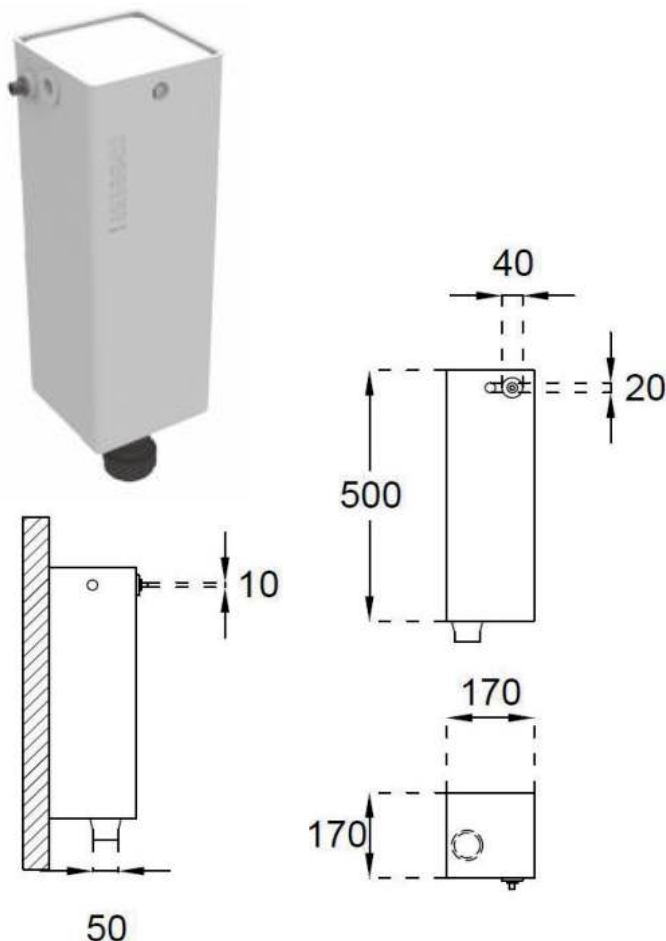

Jeda kolomtank

- Speciaal compact kunststof spoelreservoir. 6 of 9 liter spoeling, montage voor in kleine technische ruimtes/schachten, opbouwmodel. Zonder spoelbocht.

• Bediening:

Elektronische bediening incl. piëzodrukker of pneumatische bediening (RVS drukknop) (beide excl. RVS muurplaat).

• Materiaal:

Kolomtank HDPE (Hogedichtheidpolyetheen), kleur wit.

• Afmetingen:

B 170 x D 170 x H 500 mm

• Aansluiting:

Watersluiting links of rechts 3/8" spoelbochtaansluiting (50mm)

Art.	Omschrijving
960612*	Jeda kolomtank, elektronische uitvoering.
960613*	Jeda kolomtank, pneumatische uitvoering.
960616*	Intelligentie spoeling t.b.v. Jeda kolomtank

Opties

Art.	Omschrijving
970907	Muurplaat voor bevestiging piëzo drukknop
960618	Spoelbuis voor Jeda kolomtank