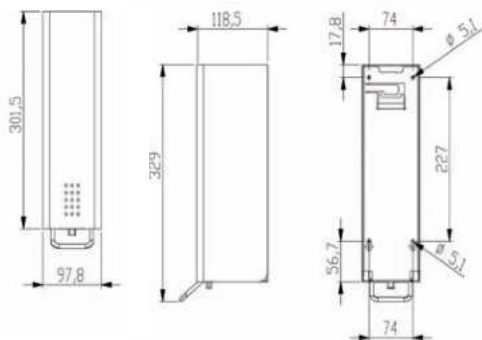

Proox: lotion- en zeepdispensers

Lotion- en zeepdispenser 1,2L

• Lotion- en zeepdispenser voor wandmontage. Volumemeter bestaande uit ronde designperforaties van 4mm in de voorkant. Drukbeugel uit RVS met een hoogwaardige zeepomp. Vulreservoir met deksel. Volume van navulreservoir ca. 1,2 liter. Demonteerbaar voor reiniging. Onzichtbaar slot. Incl. sleutel, RVS schroeven en pluggen.

• **Materiaal:**
Zie intro accessoires op pagina 229

• **Afmetingen:**
B 120 x D 122 x H 300

Art.	Omschrijving
870588*	Lotion- en zeepdispenser 1,2l ONE bronze
870586*	Lotion- en zeepdispenser 1,2l ONE brass
870587*	Lotion- en zeepdispenser 1,2l ONE copper

Art.	Omschrijving
870503	Lotion- en zeepdispenser 1,2l ONE pure
870517*	Lotion- en zeepdispenser 1,2l ONE dark passion
870546*	Lotion- en zeepdispenser 1,2l ONE snowfall