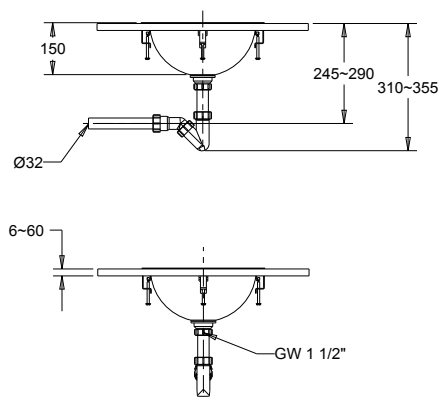

Opties

Art.	Omschrijving
970293	Design sifon 1¼" of 1½" - Ø 40 mm
970301	Afvoergarnituur
970305	Overloopgarnituur
970349	Sifon uit wit kunststof, 1¼" - Ø 32 mm
970351	Sifon uit wit kunststof, 1½" - Ø 32 mm