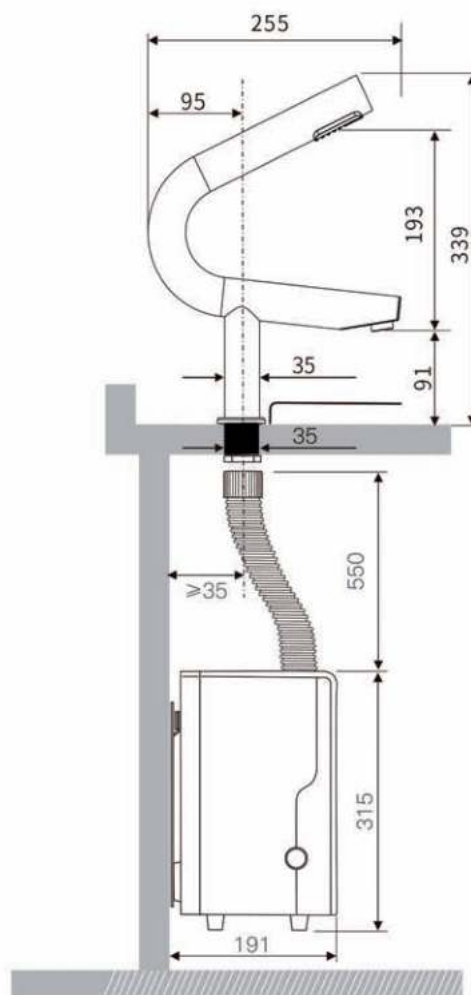

Zonder * zijn voorraadproducten - *levertijd 4-6 weken - **levertijd op aanvraag
Brutoprijzen, excl. BTW - Franco vanaf € 500 - Projecten op aanvraag