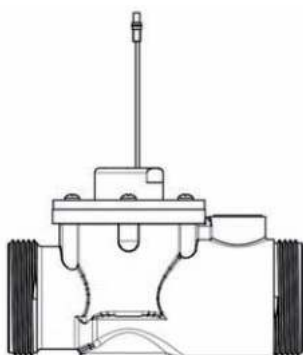

Elektronisch Piëzo spoelsysteem voor toiletten

RVS vandaalbestendige piëzo-drukknop met toilet magneetventiel, incl. transformator 220V. Vaste spoeling 6 liter bij 1,5 bar. Minimale waterdruk: 1,5 bar tot max 8 bar. Aan de componenten zitten elektriciteitsdraden met waterproof stekkertjes waarmee de draden degelijk en eenvoudig aan elkaar gekoppeld kunnen worden.

- **Aansluiting:**
  magneetventiel 1 1/2" buitendraad 38 mm.

Art.	Omschrijving
970906	Elektronisch spoelsysteem voor toiletten incl. transformator