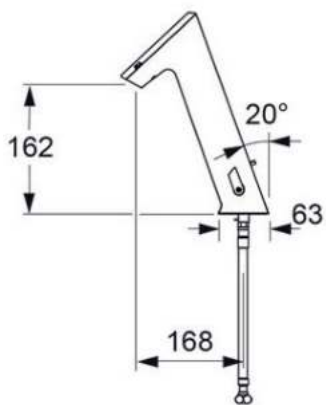

Art.	Omschrijving
16100011*	Elek. wastafelkraan Ultra Public GS10 124 mm hoog, kraanlengte: 106 mm stroom d.m.v. batterij
16101011*	Elek. wastafelkraan Ultra Public GS10 124 mm hoog, kraanlengte: 106 mm stroom d.m.v. transformator
16101611*	Elek. wastafelkraan Ultra Public GS10 124 mm hoog, kraanlengte: 106 mm stroom d.m.v. centrale stroomvoorziening
Art.	Omschrijving
16200011*	Elek. wastafelkraan Ultra Public GM10 178 mm hoog, kraanlengte: 147 mm stroom d.m.v. batterij
16201011*	Elek. wastafelkraan Ultra Public GM10 178 mm hoog, kraanlengte: 147 mm stroom d.m.v. transformator
16201611*	Elek. wastafelkraan Ultra Public GM10 178 mm hoog, kraanlengte: 147 mm stroom d.m.v. centrale stroomvoorziening
16200811*	Elek. wastafelkraan Ultra Public GM10 178 mm hoog, kraanlengte: 147 mm stroom d.m.v. zonne-energie
16206811*	Elek. wastafelkraan Ultra Public GM10 178 mm hoog, kraanlengte: 147 mm stroom d.m.v. ingebouwde waterturbine
Art.	Omschrijving
16300011*	Elek. wastafelkraan Ultra Public GH10 252 mm hoog, kraanlengte: 168 mm stroom d.m.v. batterij
16301011*	Elek. wastafelkraan Ultra Public GH10 252 mm hoog, kraanlengte: 168 mm stroom d.m.v. transformator
16301611*	Elek. wastafelkraan Ultra Public GH10 252 mm hoog, kraanlengte: 168 mm stroom d.m.v. centrale stroomvoorziening
16300811*	Elek. wastafelkraan Ultra Public GH10 252 mm hoog, kraanlengte: 168 mm stroom d.m.v. zonne-energie
16306811*	Elek. wastafelkraan Ultra Public GH10 252 mm hoog, kraanlengte: 168 mm stroom d.m.v. ingebouwde waterturbine

Kranen en
toebehoren