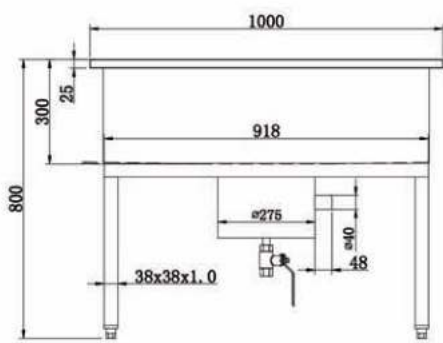

• Aansluiting:

Water afvoer: Ø 40 mm

Spoeling zandvangbak: ½"

Art.	Omschrijving
333100	Industriële spoelbak Heavy