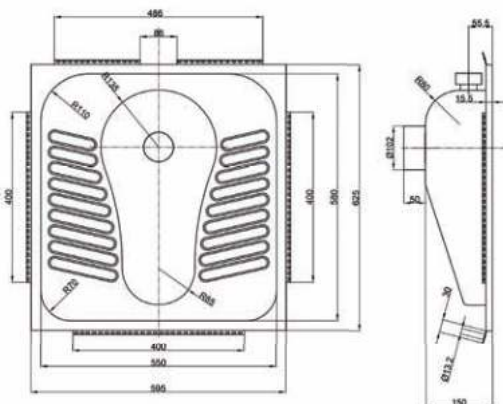

Hurktoilet Easy II

• Hurktoilet, ingeperst gebruikersvlak, aan de 4 zijken voorzien van geperforeerde bevestigingsstrips voor inbouw in betonnen vloer, geïntegreerde horizontale watertoevoer. Spoeling in kom d.m.v. sproeikop, excl. spoelsysteem en excl. sifon.

• **Materiaal:**
RVS, AISI 304, dikte 1,0 mm, afwerking glanzend.

• **Afmetingen:**
B 595 x D 625 x H 158/200 mm

• **Aansluiting:**
Aanvoer Ø 55 mm, afvoer Ø 100 mm

Art.	Omschrijving
650506L	Hurktoilet Easy II

Opties

Art.	Omschrijving
650509	Reserve onderdeel: Sproeikop voor hurktoilet Easy II

Aanbevolen spoelsystemen

55546

14293

Art.	Omschrijving
55546*	Presto spoelsysteem voor hurktoiletten incl. batterij, koppelstuk en PVC spoelbuis.
55545*	Presto spoelsysteem voor hurktoiletten netstroom uitvoering, incl. koppelstuk en PVC spoelbuis.
14293*	Mechanisch Presto spoelsysteem 1000 XLE voor hurktoiletten.

Hurktoilet Creativ

• Hurktoilet, ingeperst gebruikersvlak, aan de 4 zijken voorzien van geperforeerde bevestigingsstrips voor inbouw in betonnen vloer, geïntegreerde horizontale watertoevoer. Spoeling in kom d.m.v. sproeikop, excl. spoelsysteem. Met of zonder sifon.

• **Materiaal:**
RVS, AISI 304, dikte 1,0 mm, afwerking glanzend.

• **Afmetingen:**
B 700 x D 700 x H 170/220 mm

• **Aansluiting:**
Aanvoer Ø 55 mm, afvoer Ø 100 mm

Art.	Omschrijving
650510	Hurktoilet Creativ zonder pootjes zonder sifon
650511	Hurktoilet Creativ op pootjes zonder sifon
650512	Hurktoilet Creativ zonder pootjes met aangelaste RVS sifon

Aanbevolen spoelsystemen

55546

14293