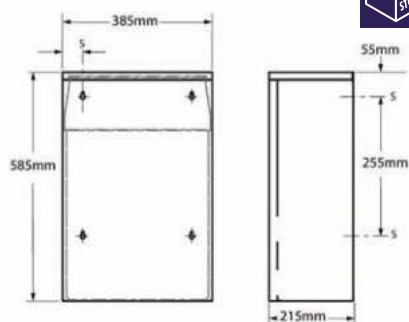

BOBRICK

Opbouw afvalbak Contura

- Opbouw afvalbak: opbouwmodel, bovenkant is uit veiligheidsoverwegingen dubbel omgezet en de onderkant heeft een verzonken vingergreep. Een verstevigingsplaat van RVS aan de achterkant maakt de bevestiging zeer robuust.

• Materiaal:

RVS, AISI 304, dikte 1,0mm; afwerking satijn.

• Afmetingen:

B 385 x D 215 x H 585 mm. Inhoud: 48,3 liter
Aanbevolen installatiehoogte van vloer tot bovenkant afvalbak: 610-915 mm

Art.	Omschrijving
840010	Opbouw afvalbak Contura