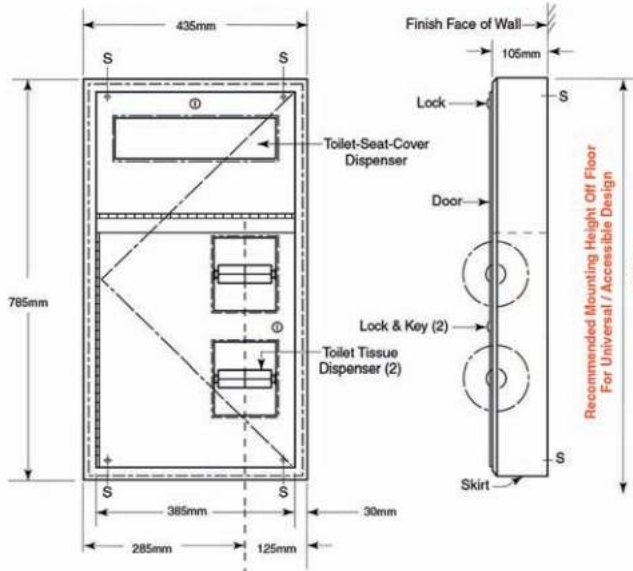

Toiletpapier verdelers

Opbouw toiletpapierhouder en toiletbril cover

• Verdeler voor wc papier en papieren toiletzitting. De papieren toiletzitting kan je in het toilet mee doorspoelen. Het deurtje ontgrendeld met bijgeleverde sleutel en zwaait open om te hervullen. Biedt plaats aan 500 toiletbril covers en twee papierrollen. Vandalbestendig.

- **Materiaal:**
  RVS, AISI 304, dikte 1 mm, afwerking satijn.
- **Afmetingen:**
  B 435 x D 105 x H 785 mm

Art.	Omschrijving
840218*	Opbouw toiletpapierhouder en toiletbril cover

Opties

Art.	Omschrijving
840099	Reserve sleutel type I