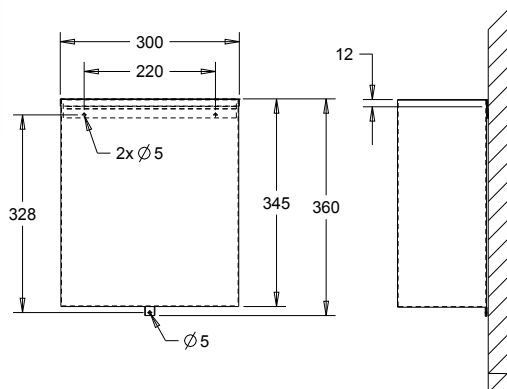

Afvalbakklep Easy IV

- Zelfsluitende klep, bediening bovenaan door de klep naar beneden te drukken, te plaatsen in een blad. Horizontale montage.
- **Materiaal:**
  RVS, AISI 304, dikte 0,9 mm, afwerking satijn.
- **Afmetingen:**
  Bladopening: B 285 x D 115 mm, montage dikte: 19 tot 38 mm
  Min. ruimte onder montage oppervlakte: 115 mm.

Art.	Omschrijving
840110*	Afvalbakklep Easy IV

Afvalbak Easy halfrond

- Opbouw afvalbak met RVS montageframe.
- **Materiaal:**
  RVS, AISI 304, dikte 1,0 mm, afwerking geborsteld.
- **Afmetingen:**
  B 300 x D 150 x H 360 mm
  Inhoud: 11,5 liter

Art.	Omschrijving
870755	Afvalbak Easy halfrond

Afvalbak Easy IV

- Opbouwmodel, boven- en onderkant zijn uit veiligheidsoverwegingen dubbel omgezet. Voorzien van herbruikbare, dik plasticen vuilniszak te bevestigen op 4 punten.
- **Materiaal:**
  RVS, AISI 304, dikte 0,8 mm, afwerking satijn.
- **Afmetingen:**
  24 liter uitvoering: B 355 x D 150 x H 455 mm (aanbevolen installatiehoogte 760 mm)
  75 liter uitvoering: B 420 x D 320 x H 585 mm (aanbevolen installatiehoogte 890-990 mm)

Art.	Omschrijving
840120	Afvalbak Easy IV: 24 liter
840121	Afvalbak Easy IV: 75 liter

Zonder * zijn voorraadproducten - *levertijd 4-6 weken - **levertijd op aanvraag
Brutoprijzen, excl. BTW - Franco vanaf € 500 - Projecten op aanvraag