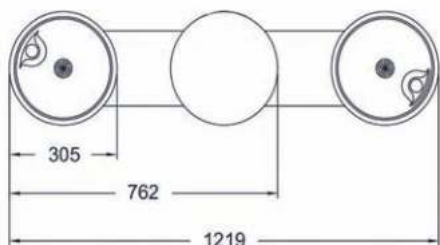

Opties

Art.	Omschrijving
974100**	Anti-vries voorziening voor vrijstaande buiten drinkfonteinen

Basiskleuren drinkfonteinen STAR: (andere kleuren op aanvraag)