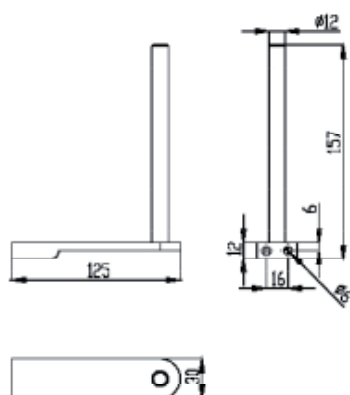

• **Materiaal:**

Zie intro accessoires op pagina 229

• **Afmetingen:**

B 112 x D 35 x H 100 mm

Art.	Omschrijving
870514	Reserverolhouder ONE pure
870526*	Reserverolhouder ONE dark passion
871526*	Reserverolhouder ONE snowfall
871523*	Reserverolhouder ONE bronze
871525*	Reserverolhouder ONE brass
871524*	Reserverolhouder ONE copper