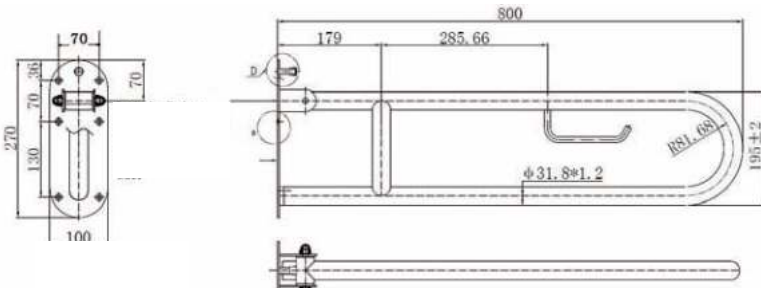

Opties

Art.	Omschrijving
650020*	Muurinbouwframe Easy Plus voor muurbeugels

Handgrip Throne 3 in 1

- Zeer multi-functionele opklapbare handsteun die aan het toilet zelf bevestigd wordt. Dit model opklapbare toiletsteun biedt veel voordelen voor verschillende type van gebruikers t.o.v. steunen die bijvoorbeeld aan de muur bevestigd zijn.

Drie in één betekent dat er meer dan één functies zitten op deze steun. Beide steunen kunnen zowel in een omhoog staande positie als in een naar beneden geklapte positie staan. De derde positie is dat één van beide steunen omhoog staat terwijl de andere omlaag staat.

Als de steunen omhoog staan heeft dit als voordeel dat ze dicht bij het lichaam zitten in vergelijking tot de klassieke aan de muur bevestigde opklapbare handsteun.

Als een gebruiker vanuit een rolstoel plaats wil nemen op het toilet, klapt men de steun aan de kant van de rolstoel omlaag, terwijl de andere steun omhoog blijft staan en voor de gebruiker als steun kan dienen tijdens het overstappen.

Onder bepaalde omstandigheden zal het gemakkelijker zijn om beide steunen omlaag te zetten. In deze stand kan het toilet ook gebruikt worden als een normaal toilet.

De steun is veilig en stabiel doordat hij rechtstreeks bevestigd wordt aan het toilet en niet aan de muur.

Een bevestiging van de steun aan het toilet heeft voordeel in het geval de muur niet uit massieve steen is opgetrokken, maar van bijvoorbeeld Gyproc Metal Stud. Hierdoor kan een klassieke opklapbare muursteun onvoldoende sterk bevestigd worden. Dat probleem doet zich met de Handgrip Throne nooit voor.

Draagbaar gewicht getest tot 130kg.

- **Materiaal**
  RVS, AISI 304, afwerking satijn glans.

- **Montage:**
  Eenvoudige bevestiging aan de 2 Toilet-bril bevestigingspunten en middels klembouten aan beide zijken van het toilet.

Art.	Omschrijving
880335	Handgrip Throne 3 in 1