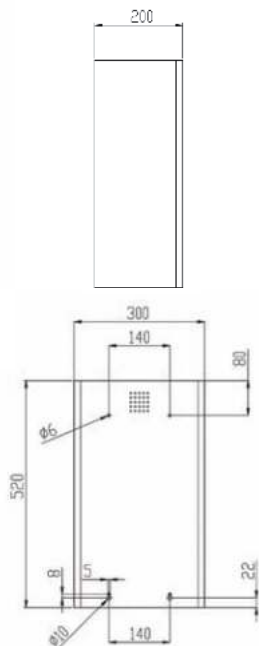

Afvalbak voor muurbevestiging

• Afvalbak voor muurbevestiging. Designperforaties van 4 mm in de voorkant. Met geïntegreerd ophangstelsel voor de vuilniszak. Volume ca. 37 liter. Incl. RVS schroeven en pluggen.

• **Materiaal:**

Zie intro accessoires op pagina 229

• **Afmetingen:**

B 300 x D 240 x H 520

Art.	Omschrijving
870504	Afvalbak ONE pure
870518*	Afvalbak ONE dark passion
870544*	Afvalbak ONE snowfall
870556*	Afvalbak ONE bronze
870554*	Afvalbak ONE brass
870555*	Afvalbak ONE copper
871577*	Deksel voor afvalbak ONE pure
871574*	Deksel voor afvalbak ONE dark passion
870545*	Deksel voor afvalbak ONE snowfall
871573*	Deksel voor afvalbak ONE bronze
871576*	Deksel voor afvalbak ONE brass
871575*	Deksel voor afvalbak ONE copper

Hygiëne afvalbak en verdeler in één

• Hygiëne afvalbak met geïntegreerde hygiënezakjes verdeler voor muurbevestiging. Designperforaties van 4 mm gaatjes in de voorkant. Voorzien van kunststof afvalbak met een volume van ca. 4 liter. Deksel met zelfsluitend mechanisme. Geïntegreerde hygiënezakjes dispenser. Geschikt voor zakjes van maximaal B 132 x D 87 x H 20mm. Incl. schroeven, pluggen en afdekplaatjes (indien zakjesverdeler niet gebruikt wordt)

• **Materiaal:**

Zie intro accessoires op pagina 229

• **Afmetingen:**

B 300 x D 91 x H 310 mm

Art.	Omschrijving
870510	Hygiëne afvalbak ONE pure
870522*	Hygiëne afvalbak ONE dark passion
870541*	Hygiëne afvalbak ONE snowfall
870579*	Hygiëne afvalbak ONE bronze
870577*	Hygiëne afvalbak ONE brass
870578*	Hygiëne afvalbak ONE copper