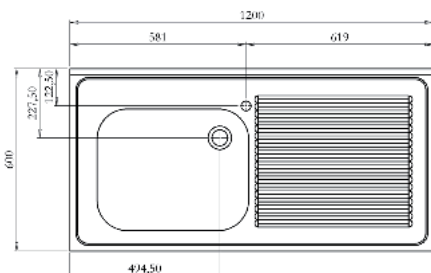

Opties

Art.	Omschrijving
32409*	Standpijp 280 mm
981056*	Afdekdop om kraangat af te sluiten

Keukenspoelbak Eureka II - 600

- RVS grootkeuken spoelbakken met een diepte van 600 mm en een 100 mm hoge hygiënische opstaande rand. Versterkt afdruiptak met ribbels, rechts of links geplaatst. Gemakkelijk reinigbaar door glad afgewerkte lasnaden.

Stabiel onderstel, RVS poten van 758 mm. Met of zonder aflegschap. CNS-buis incl. Hoogteregeling om oneffenheden in de vloer op te vangen, met kraangat Ø31 mm, 1½" afvoerplug, incl. RVS standpijp 280 mm.

Materiaal

RVS, AISI 304, dikte 1,0 mm, afwerking geborsteld.

Afmetingen:

Hoogte: 900 mm

Diepte: 600 mm

Spoelbak: B 500 x 400 x 300 mm

Breedte: zie modellen in onderstaande tabel:

Art.	Omschrijving
323601*	Keukenspoelbak Eureka II: 2 spoelbakken zonder aflegschap B 1200 x D 600 x H 900 mm
323651*	Keukenspoelbak Eureka II: 2 spoelbakken met aflegschap B 1200 x D 600 x H 900 mm
323602*	Keukenspoelbak Eureka II: 1 spoelbak met afdruiptak (rechts) zonder aflegschap B 1200 x D 600 x H 900 mm
323652*	Keukenspoelbak Eureka II: 1 spoelbak met afdruiptak (rechts) met aflegschap B 1200 x D 600 x H 900 mm
323603*	Keukenspoelbak Eureka II: 1 spoelbak met afdruiptak (links) zonder aflegschap B 1200 x D 600 x H 900 mm
323653*	Keukenspoelbak Eureka II: 1 spoelbak met afdruiptak (links) met aflegschap B 1200 x D 600 x H 900 mm
323604*	Keukenspoelbak Eureka II: 2 spoelbakken met afdruiptak (rechts) zonder aflegschap B 1400 x D 600 x H 900 mm
323654*	Keukenspoelbak Eureka II: 2 spoelbakken met afdruiptak (rechts) met aflegschap B 1400 x D 600 x H 900 mm
323605*	Keukenspoelbak Eureka II: 2 spoelbakken met afdruiptak (links) zonder aflegschap B 1400 x D 600 x H 900 mm
323655*	Keukenspoelbak Eureka II: 2 spoelbakken met afdruiptak (links) met aflegschap B 1400 x D 600 x H 900 mm
323606*	Keukenspoelbak Eureka II: 2 spoelbakken met afdruiptak (rechts) zonder aflegschap B 1800 x D 600 x H 900 mm
323656*	Keukenspoelbak Eureka II: 2 spoelbakken met afdruiptak (rechts) met aflegschap B 1800 x D 600 x H 900 mm
323607*	Keukenspoelbak Eureka II: 2 spoelbakken met afdruiptak (links) zonder aflegschap B 1800 x D 600 x H 900 mm
323657*	Keukenspoelbak Eureka II: 2 spoelbakken met afdruiptak (links) met aflegschap B 1800 x D 600 x H 900 mm