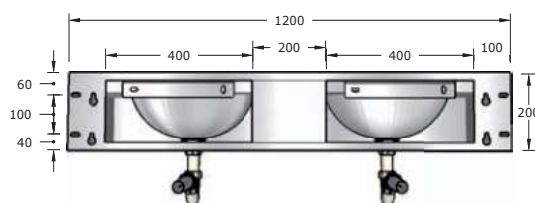

Meervoudige wastafels - RVS

Meervoudige wastafel Comfort O

- Meervoudige wastafel Comfort O voor wandmontage met spatwand en ronde waskom(men). Zonder kraangaten.
- **Materiaal:** RVS, AISI 304, dikte 1,5 / 3,0 mm, afwerking geborsteld.
- **Afmetingen:** D 565 x H 200 mm. Hoogte spatwand: 50 mm. Lengte wasgoot: zie onderstaande tabel. Andere maten op aanvraag.**
- **Aansluiting:** Afvoerplug 1 1/4" met licht gebold gaatjesrooster Ø 65mm, incl. sifon, zonder overloop.

Art.	Omschrijving
431060**	Meervoudige wastafel Comfort O 600mm, 1 wasplaats van 600mm
431120	Meervoudige wastafel Comfort O 1200mm, 2 wasplaatsen van 600mm
431180	Meervoudige wastafel Comfort O 1800mm, 3 wasplaatsen van 600mm
431210**	Meervoudige wastafel Comfort O 2100mm, 3 wasplaatsen van 700mm

Aanbevolen kranen (prijs per wasplaats)

Art.	Omschrijving
64712	Zelfsl. wastafelkraan Presto Neo Duo
980664	Zelfsl. RVS wastafelkraan Tempo I
13304011	Elek. wastafelkraan Conti+ Umaxx