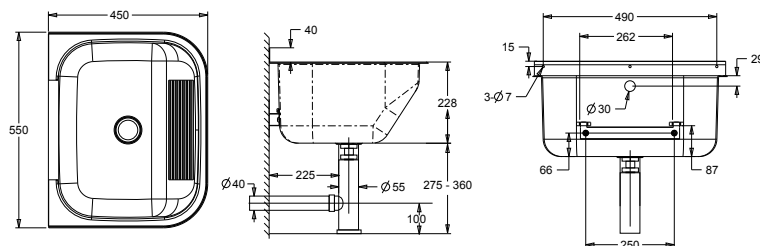

232012:

Art.	Omschrijving
232012	Wasbak voor wandmontage Easy I B 550 x D 450 x H 228 mm
232015	Wasbak voor wandmontage Easy II B 555 x D 485 x H 230 mm
232014	Wasbak voor wandmontage Easy III B 655 x D 530 x H 250mm