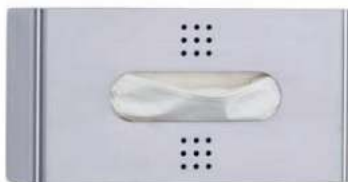

Tissuedispenser voor muurbevestiging

- Tissuedispenser voor muurbevestiging. Designperforaties van 4 mm in de voorkant. Ovale opening voor uitgifte van marktconforme tissues. Incl. RVS schroeven en pluggen.

- **Materiaal:**

Zie intro accessoires op pagina 229

- **Afmetingen:**

B 260 x D 85 x H 136 mm

Art.	Omschrijving
870505	Tissuedispenser ONE pure
870519*	Tissuedispenser ONE dark passion
871522*	Tissuedispenser ONE snowfall
871519*	Tissuedispenser ONE bronze
871521*	Tissuedispenser ONE brass
871520*	Tissuedispenser ONE copper

Gasten-handdoekdispenser

- Gasten-handdoekdispenser voor muurbevestiging. Ideaal voor de klassieke handdoekjes met een breedte van 300mm, gerold of gevouwen. Incl. RVS schroeven en pluggen.

- **Materiaal:**

Zie intro accessoires op pagina 229

- **Afmetingen:**

B 300 x D 183 x H 300

Art.	Omschrijving
870506	Gasten-handdoekdispenser ONE pure
870520*	Gasten-handdoekdispenser ONE dark passion
870567*	Gasten-handdoekdispenser ONE snowfall
870570*	Gasten-handdoekdispenser ONE bronze
870568*	Gasten-handdoekdispenser ONE brass
870569*	Gasten-handdoekdispenser ONE copper