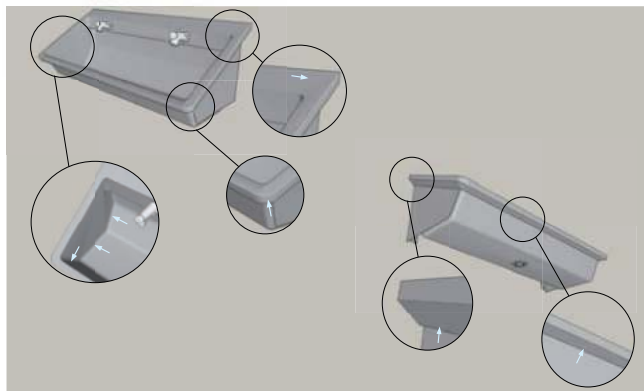

Wasgoot Perfect II

De grootste innovatie van de wasgoot Perfect II zit in de afgeronde hoeken. Zo is de nieuwe wasgoot hygiënischer, minder bevattelijk voor bacteriën en makkelijker en sneller te reinigen. Daarnaast is er ruimte in de wasgoot om een emmer (13L.) te plaatsen, perfect om water te tappen. Zo zit de Perfect II vol met kleine aanpassingen, innovaties en slimmigheden. Genoeg om te bewerken, dat de Perfect II de meest perfecte wasgoot ooit is.

- Bovenrand rondom helemaal vlak:
  Geen randjes waar zich vuil achter kan ophopen en dus makkelijker schoon te maken.
- Geen scherpe punten:
  Hoeken links en rechts afgerond zodat gebruikers zich niet kunnen bezeren aan scherpe punten.