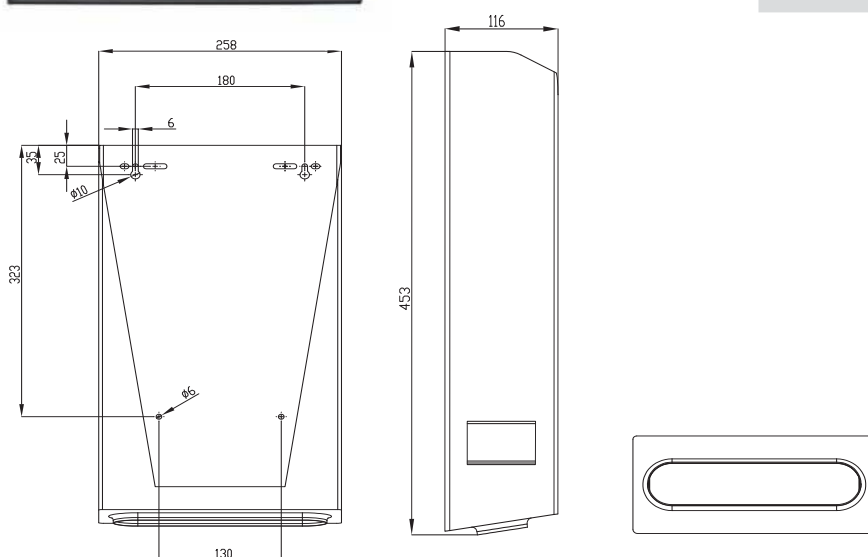

Handdoekdispenser om achter spiegel te plaatsen XL Proox ZERO

- Dispenser van RVS voor papieren handdoekjes om achter een spiegel te monteren. De dispenser is ontworpen met 2 papierremmen en een voorgevormde uitgiftesysteem voor een makkelijk blad voor blad papieruitgave. De dispenser kan direct tegen een wand of op de lift-module gevestigd worden. Volume ca. 450-600 papierhanddoekjes. Geschikt voor papieren handdoekjes met een lengte van ca. 215-250 mm en een breedte van ca. 80-95 mm.
- **Materiaal:**
  RVS, AISI 304, dikte 1,2 mm
- **Afmetingen:**
  B 300 x D 125 x H 1370 mm

Art.	Omschrijving
870703*	Handdoekdispenser om achter spiegel te plaatsen XL Proox Zero