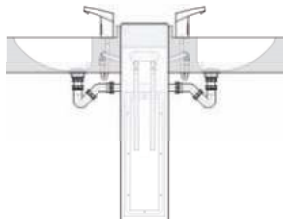

Deze structuur hebben we in 2 uitvoeringen:

- **Heavy:**
De Heavy is een vrijstaande structuur die de wastafels draagt alsook het leidingwerk bevat voor het waseiland.

- **Heavy Plus:**
De Heavy Plus onderscheidt zich van de Heavy doordat het frame verhoogd is met een horizontale balk die functioneert als kraanbalk waartegen wandkranen geplaatst kunnen worden.