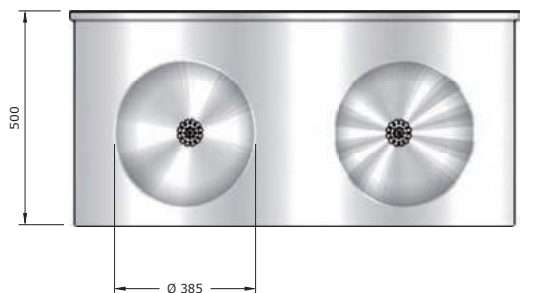

Meervoudige wastafels - RVS

Meervoudige wastafel Comfort O

- Meervoudige wastafel Comfort O voor wandmontage met spatwand en ronde waskom(men). Zonder kraangaten.
- **Materiaal:** RVS, AISI 304, dikte 1,5 / 3,0 mm, afwerking geborsteld.
- **Afmetingen:** D 565 x H 200 mm. Hoogte spatwand: 50 mm. Lengte wasgoot: zie onderstaande tabel. Andere maten op aanvraag.**
- **Aansluiting:** Afvoerplug 1 1/4" met licht gebold gaatjesrooster Ø 65mm, incl. sifon, zonder overloop.

Art.	Omschrijving
431060**	Meervoudige wastafel Comfort O 600mm, 1 wasplaats van 600mm
431120	Meervoudige wastafel Comfort O 1200mm, 2 wasplaatsen van 600mm
431180	Meervoudige wastafel Comfort O 1800mm, 3 wasplaatsen van 600mm
431210**	Meervoudige wastafel Comfort O 2100mm, 3 wasplaatsen van 700mm

Aanbevolen kranen (prijs per wasplaats)

Art.	Omschrijving
64712	Zelfsl. wastafelkraan Presto Neo Duo
980664	Zelfsl. RVS wastafelkraan Tempo I
13304011	Elek. wastafelkraan Conti+ Umaxx