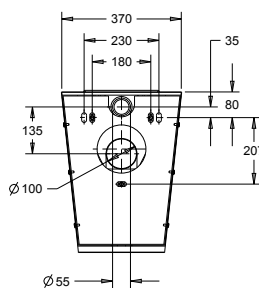

• **Materiaal:**
RVS, AISI 304, dikte 1,2 - 2 mm, afwerking geborsteld.

• **Afmetingen:**
B 370 x D 550 x H 400 mm

• **Aansluiting:**
Aanvoer \varnothing 55 mm, afvoer \varnothing 100 mm

Art.	Omschrijving
650752	Staan toilet Creativ II met zichtbare bevestiging d.m.v. montageplaat en veiligheidsschroeven. Excl. bevestigingsmateriaal.
650753	Staan toilet Creativ II met onzichtbare bevestiging vanuit de technische ruimte. Incl. montage toegangsluik en bevestigingsmateriaal.
650771	Staan toilet Creativ III met zichtbare bevestiging d.m.v. montageplaat en veiligheidsschroeven. Excl. Muurbevestigingsmateriaal. Afvoer door de muur of door de vloer. Kunststof koppelstuk niet inbegrepen.