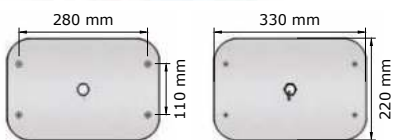

Art.	Omschrijving
970912*	Vandalbestendige bedieningsplaat met pneumatische bediening
970913*	Vandalbestendige bedieningsplaat met elektronische bediening
970911*	Vandalbestendige bedieningsplaat als afdekplaat t.b.v. inbouwframe Jeda kolomtank.