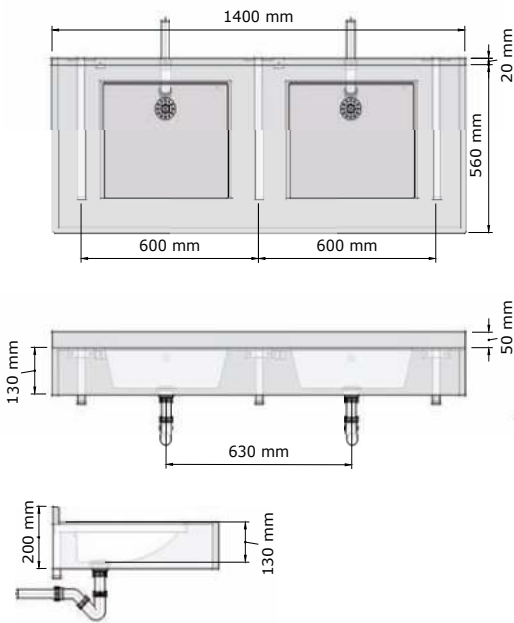

Medische wastafels

Meervoudige wastafel Quadro

• Meervoudige wastafel vervaardigd uit Polymeerbeton, voorzien van vierkante kommen en kraangaten Ø35. Voorzien van schort aan voorzijde (130 mm hoog). Bevestiging met behulp van muurconsoles. Afvoerpluggen met RVS gaatjesrooster.

• Materiaal:

Polymeerbeton, weerstaat temperatuurschommelingen tot 65°C

• Afmetingen:

D 560 x H 130 mm, spatwandje 50 mm.

Lengte: zie onderstaande tabel.

Andere maten op aanvraag.**

• Aansluiting:

Afvoer: Ø 40 mm

Art.	Omschrijving
412120*	Meervoudige wastafel Quadro 1200 mm - 2 wasplaatsen - wit
412140*	Meervoudige wastafel Quadro 1400 mm - 2 wasplaatsen - wit
412180*	Meervoudige wastafel Quadro 1800 mm - 3 wasplaatsen - wit
412210*	Meervoudige wastafel Quadro 2100 mm - 3 wasplaatsen - wit
412999**	Meervoudige wastafel Quadro op maat

Opties

Art.	Omschrijving
1620011*	Elek. wastafelkraan Ultra Public GM10
980680	Wastafelmengkraan met elleboogbediening Easy Safe
910903	Gat voor zeepdispenser
9237900*	Zeepdispenser Extreme