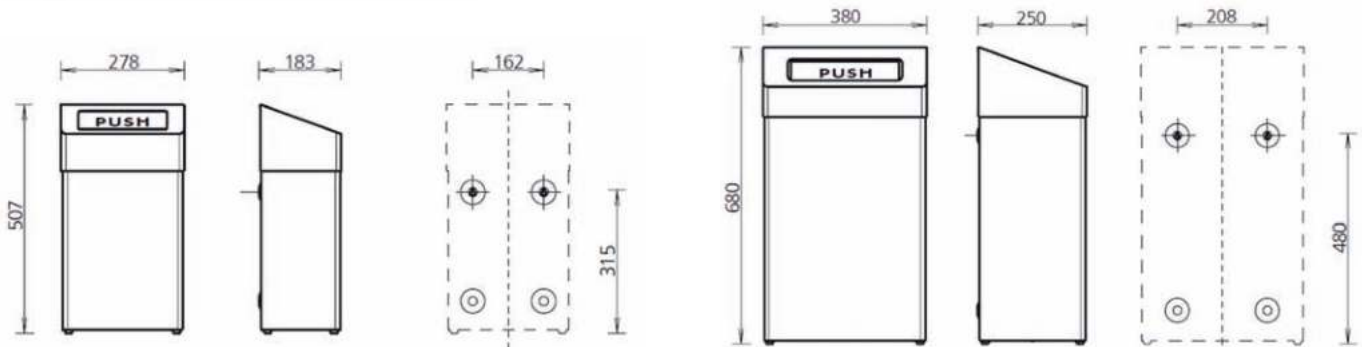

- **Afmetingen:**

20 liter uitvoering: B 278 x D 183 x H 507 mm

50 liter uitvoering: B 380 x D 250 x H 680 mm

Art.	Omschrijving
820571	Afvalbak Robusto I: 20 liter
820572	Afvalbak Robusto I: 50 liter

Inbouw hygiëne afvalbak UP I en UP II

- Inbouw hygiëne afvalbak voor damesverband en klein afval. Brandwerende zelfsluitende inwerpklep. Achter de inwerpklep bevindt zich een RVS afvoerkanaal. Via dit afvoerkanaal wordt het afval in een gesloten bak achter de wand opgevangen. Deze wordt vanuit de technische ruimte geleegd.

- **Materiaal:**

RVS, AISI 304, dikte 1,5 mm, afwerking geborsteld

- **Afmetingen:**

Hygiëne afvalbak UP I

Inwerpklep: B 190 x H 150 mm

Afvalbak: B 250 x D 300 x H 400 mm