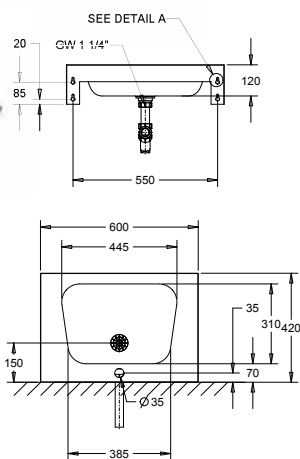

Wandwastafel Trapezodial II

- Naadloos geperste en gelaste wastafel voor wandmontage met trapezium vormige waskom. Geïntegreerde muurconsole.
- **Materiaal:** RVS, AISI 304, dikte 1,3mm, afwerking geborsteld.
- **Afmetingen:** B 600 x D 420 x H 152 mm
  Diepte waskom: 152 mm
- **Aansluiting:** Afvoerplug 1 1/4" met licht gebold gaatjesrooster Ø 65mm, incl. sifon, zonder overloop. Afvoer Ø 32 mm.

Art.	Omschrijving
130119	Wandwastafel Trapezodial II zonder kraangat
130121	Wandwastafel Trapezodial II met kraangat

Aanbevolen kranen

Art.	Omschrijving
980664	Zelfsluitende wastafelkraan Tempo I
13304011	Elektronische wastafelkraan Umaxx
16200011*	Elek. wastafelkraan Ultra Public GM10
16404011*	Elektronische wandkraan Ultra

Opties

Art.	Omschrijving
650017*	Muurinbouwframe voor wastafels met wandkranen
650016*	Muurinbouwframe voor wastafels met staande kranen

Zonder * zijn voorraadproducten - *levertijd 4-6 weken - **levertijd op aanvraag
Brutoprijzen, excl. BTW - Franco vanaf € 500 - Projecten op aanvraag