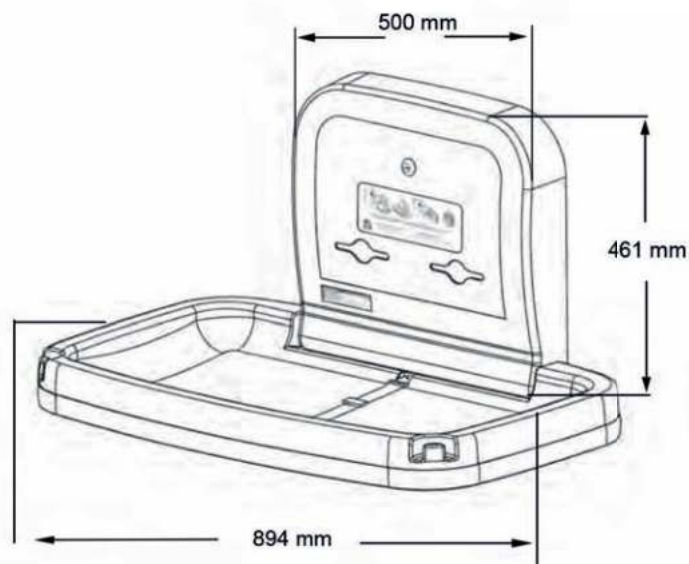

Zonder * zijn voorraadproducten - *levertijd 4-6 weken - **levertijd op aanvraag
Brutoprijzen, excl. BTW - Franco vanaf € 500 - Projecten op aanvraag