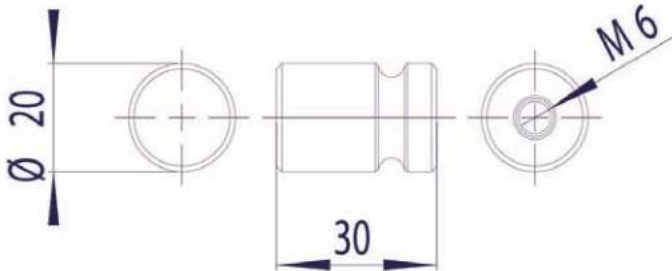

- Materiaal:**

Zie intro accessoires op pagina 229

- Afmetingen:**

Ø 20 x 30 mm

Art.	Omschrijving
870530	Ronde jashaak ONE pure
870535*	Ronde jashaak ONE dark passion
871518*	Ronde jashaak ONE snowfall
871515*	Ronde jashaak ONE bronze
871517*	Ronde jashaak ONE brass
871516*	Ronde jashaak ONE copper