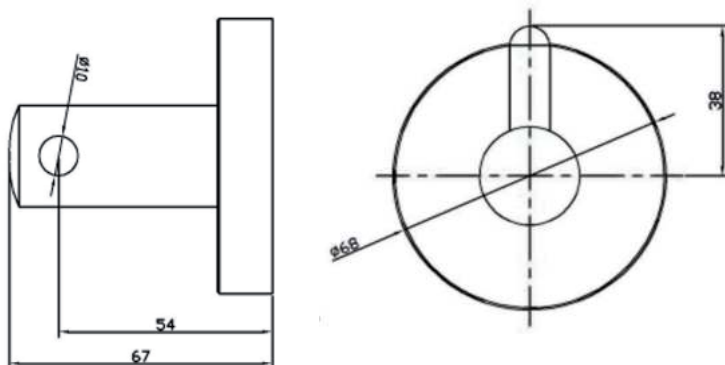

Dubbele kledinghaak Creativ

- Ronde kledinghaak, verborgen bevestiging. Inclusief bevestigingsmateriaal.
- **Materiaal**
  RVS, AISI 304, afwerking satijn.
- **Afmetingen:**
  Basis $\varnothing$ 68mm
  Uitsprong: 67 mm

Art.	Omschrijving
870331	Dubbele kledinghaak Creativ