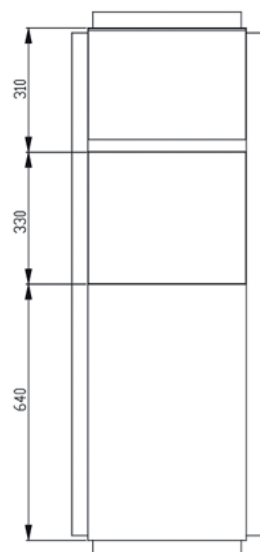

Combinatie verborgen handdoek- en zeepverdeler

- Verborgen combinatie van papieren handdoek-, zeep- en desinfectiedispenser. De dispenser wordt in de bovenste positie vergrendeld met een sleutel. Via robuuste geleiderails kan de dispenser naar de bijvolstand worden geschoven. Capaciteit ca. 400 papieren handdoeken en 0,5 liter zeep / desinfectie.

De montage op het stud-systeem wordt gemaakt met behulp van de op de verdeler aangebrachte aluminium montagestrips. De inbouw kan gerealiseerd worden in conventionele metal stud wanden met een diepte van 100mm. De bevestiging kan plaats vinden achter bijvoorbeeld een gipsplaat. Vervaardigd van roestvrij staal met een dikte van 1,2 mm. Geschikt voor papieren handdoeken met een lengte van ca. 215-250 mm en een gevouwen breedte van ca. 80 - 95 mm.

- **Materiaal:**
  RVS, AISI 304, dikte 1,2 mm
- **Afmetingen:**
  B 400 x H 645 x D 112,50 mm

Art.	Omschrijving
871611*	Handdoek- en zeepdispenser om achter spiegel te plaatsen Proox Zero

Combinatie verborgen handdoek- en zeepdispenser met afvalbak

- Verborgen combinatie van papieren handdoek- en zeepdispenser en afvalbak. Serie ZERO. Verborgen element met interne afsluitbare dispenser voor papieren handdoeken en afvalbak met ca. 20 liter inhoud. De dispenserdoos wordt in de bovenste stand vergrendeld met een sleutel. Via uiterst robuuste geleiderails kan de dispenser naar de bijvolstand worden verschoven. Capaciteit ca. 400 papieren handdoeken en 0,5 liter zeep of desinfectievloeistof.