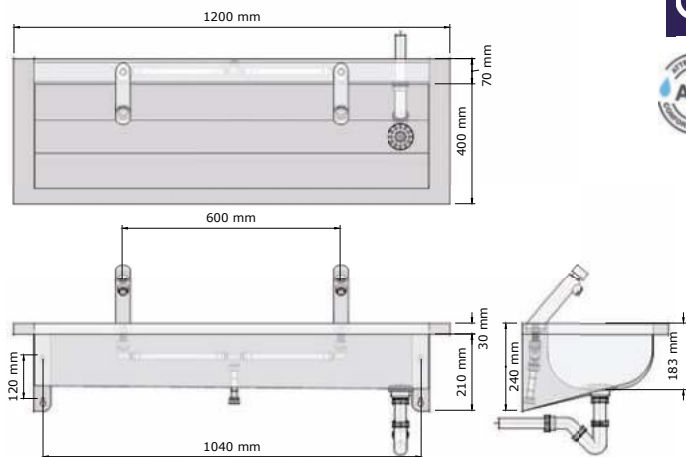

Wandhangende wasgoten Easy IV

Wasgoot Easy IV Tempo

- Wasgoot zonder spatwand, voor wandmontage, met geïntegreerde muursteunen en kraanbalk incl. Tempo kranen. Naar rechts aflopende, vlakke bodem. Wanden van de goot afgerond met aangelaste zijkant.
- **Materiaal:** RVS, AISI 304, dikte 1,2mm, afwerking geborsteld.
- **Afmetingen:** D 400 x H 240 mm
  Lengte wasgoot: zie onderstaande tabel.
  Andere maten op aanvraag.**
- **Aansluitingen:** Afvoerplug: 1 ½" met licht gebold gaatjesrooster Ø 83 mm, incl. sifon, zonder overloop. Afvoer: Ø 40 mm.

Art.	Omschrijving
426120	Wasgoot Easy IV Tempo: 1200 mm, 2 wasplaatsen van 600 mm
426140	Wasgoot Easy IV Tempo: 1400 mm, 2 wasplaatsen van 700 mm
426180	Wasgoot Easy IV Tempo: 1800 mm, 3 wasplaatsen van 600 mm
426210	Wasgoot Easy IV Tempo: 2100 mm, 3 wasplaatsen van 700 mm
426240	Wasgoot Easy IV Tempo: 2400 mm, 4 wasplaatsen van 600 mm
426300	Wasgoot Easy IV Tempo: 3000 mm, 5 wasplaatsen van 600 mm