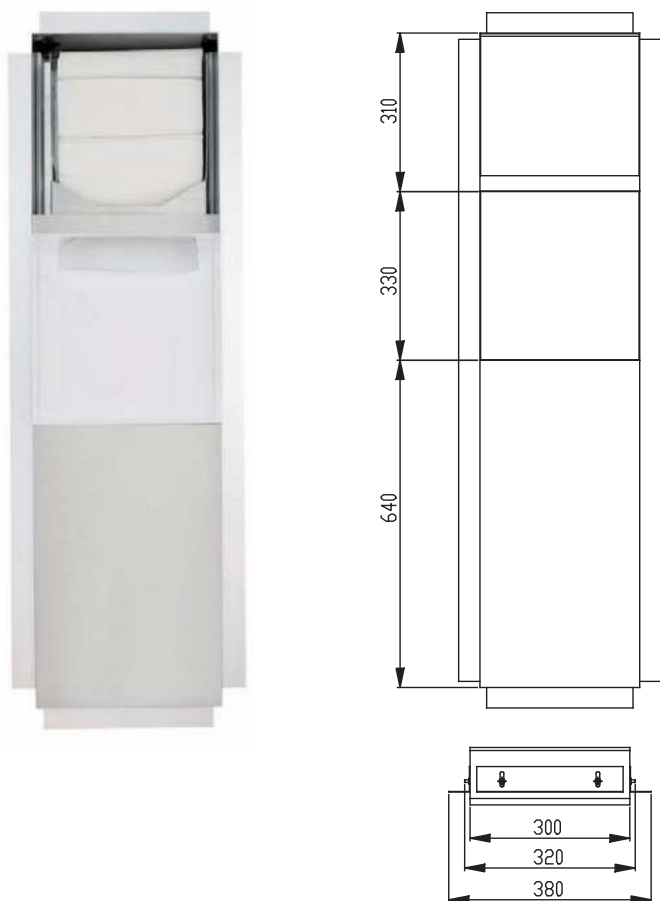

Combinatie van verborgen handdoekdispenser en afvalbak Proox ZERO

- Achterbouw element met vergrendelbare dispenser voor papieren handdoekjes en afvalbak. De dispenser wordt in de hoogste stand vergrendeld met een sleutel. Via een robuust railstelsel kan de dispenser naar de bijvolstand geschoven worden. De montage op het racksysteem gebeurt door plaatsing op de aluminium rails op het achterbouwelement. De inbouw kan uitgevoerd worden in conventionele wanden gemaakt van bijvoorbeeld gipsplaat met een diepte van 100mm. Geschikt voor papieren handdoekjes met een lengte van ca. 215-250 mm en een breedte van ca. 80-95 mm. Afvalbak van ca. 20 liter.
- **Materiaal:**
  RVS, AISI 304, dikte 1,2mm.
- **Afmetingen:**
  B 300 x D 125 x H 1370 mm

Art.	Omschrijving
870704*	Combinatie van verborgen handdoekdispenser en afvalbak Proox ZERO