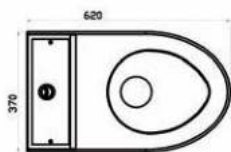

Vandaalbestendige toiletten

Staan toilet Urban met reservoir

• Staand vandaalbestendig toilet Urban met geïntegreerde ergonomisch gevormde toiletzitting; spoeling (6l), met toegangsluik; incl. RVS spoelreservoir van Geberit, met vandaalbestendige massieve RVS drukknoop. Onderkant spoelrand dicht afgewerkt, hetgeen de inspectie vereenvoudigt. Afvoer door de muur of door de vloer, pastuk voor vloer afvoer niet inbegrepen. Voorgeboorde bevestigingspunten voor toiletzitting afgedekt.

- **Materiaal:** RVS, AISI 304, dikte 2 mm, afwerking geborsteld.
- **Afmetingen:** B 370 x D 620 x H 790 mm
  Omkastung spoelreservoir: B 370 x D 149 x H 430 mm
- **Aansluiting:** Aanvoer reservoir 1/2", toilet Ø 55 mm, afvoer Ø 100 mm

Art.	Omschrijving
650770**	Toilet met reservoir Urban staand model, onzichtbare bevestiging met montagekluik; afvoer door muur of vloer.

Toiletten en urinoirs