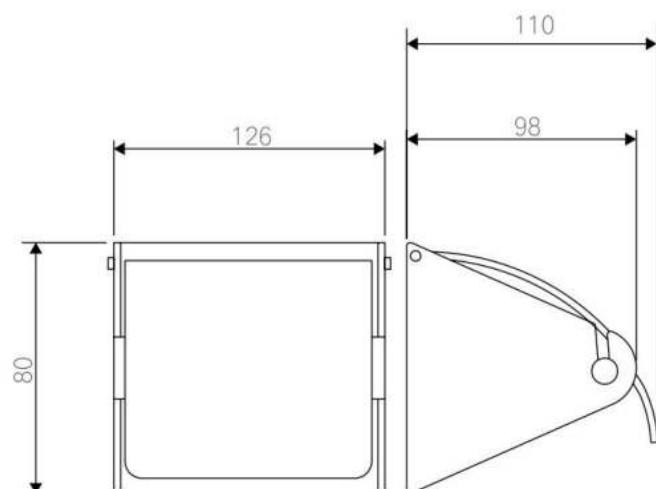

- **Materiaal:**
RVS, AISI 304, dikte 0,8 mm, afwerking satijn.

- **Afmetingen:**
B 120 x D 125 x H 375 mm

Art.	Omschrijving
840130	Papierrolhouder Triple Easy IV

Opties

Art.	Omschrijving
840099	Reserve sleutel type I