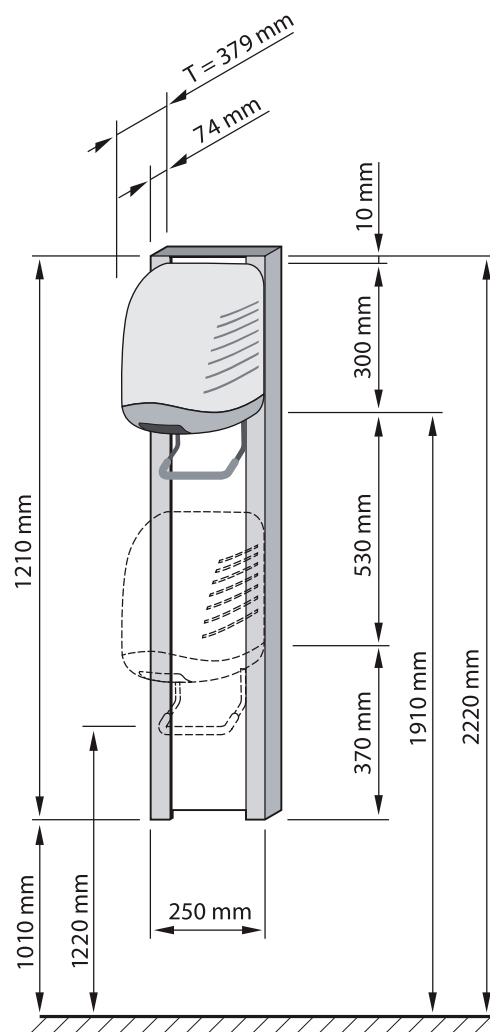

• Normen:

CE, EN, IEC

Art.	Omschrijving
850600	Vendaval Fix, vast model, wit
850601*	Vendaval Fix, vast model, andere kleuren
850602	Vendaval met hoogteregeling zonder spiegel, wit
850606*	Vendaval met hoogteregeling zonder spiegel, andere kleuren
850603	Vendaval met hoogteregeling en spiegel hoofd-gedeelte en hoogteregeling wit
850604*	Vendaval met hoogteregeling en spiegel hoofd-gedeelte en hoogteregeling in andere kleurcombinaties