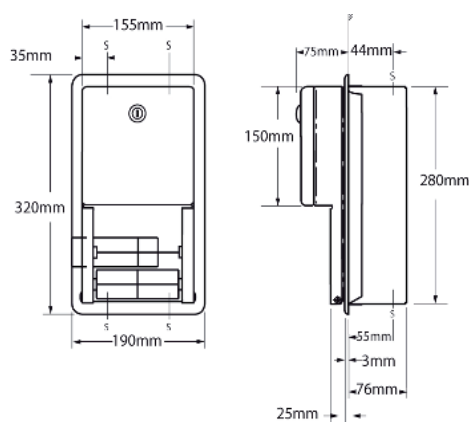

Opties

Art.	Omschrijving
840099	Reserve sleutel type I

Zonder * zijn voorraadproducten - *levertijd 4-6 weken - **levertijd op aanvraag
Brutoprijzen, excl. BTW - Franco vanaf € 500 - Projecten op aanvraag