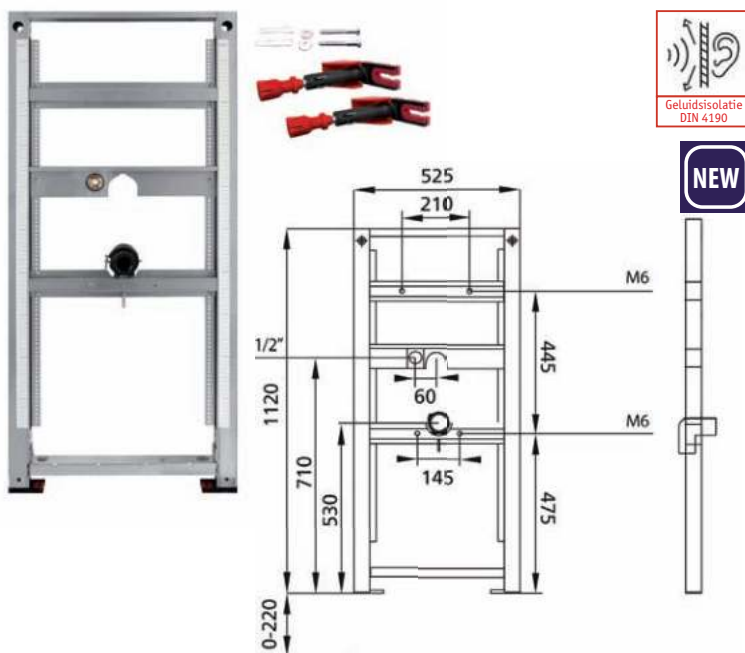

Inbouwframe Easy Plus voor urinoirs

- Zelfdragend muurframe speciaal ontwikkeld voor Loggere urinoirs (spoelsysteem niet inbegrepen). Montage op het inbouwframe met een S-Clip en 2 bouten. Incl. Premium geluidsblokkerende kunststof buffers in de muursteunen. Steunen in hoogte of diepte verstelbaar. Klem voor bevestiging water afvoerbuis urinoir ook voorzien van geluid-blokkerende kunststof buffer.

- **Materiaal:**
  Frame: Verzinkt staal, Overige delen uit kunststof

- **Afmetingen:**
  B 525 x D 48/70 x H 1120 mm

- **Aansluitingen:**
  Aanvoer 1/2", Afvoerbuis bevestigingsklem Ø 32, 40 en 50 mm

Art.	Omschrijving
650023*	Inbouwframe Easy Plus voor urinoirs