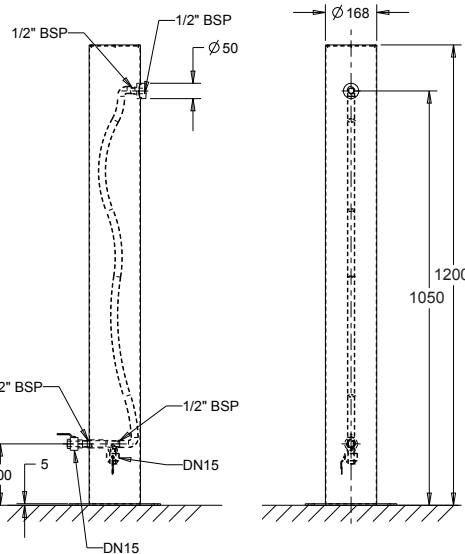

• Aansluiting:

Watertoevoer: ½"

Water aftappunten: 2x ½"

Art.	Omschrijving
767000**	RVS waterkolom Urban