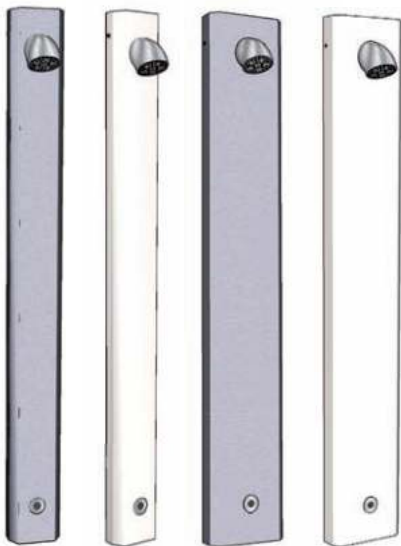

Reserve onderdelen

Art.	Omschrijving
9600100	Waterbesparende douchekop Easy

Douchepaneel Easy - Infrarood bediening met batterij, programmeerbaar

- Loggere Easy RVS robuust douchepaneel, voor koud of voorgegemengd water. Met verchroomde vandaalbestendige, onderhoudsarme douchekop met Easy clean antikalk sproeiplateau.

Volumestroom 6 l/min. Zelfsluitende infrarood bediening, instelbare douchetijd en cyclusspoeling. Incl. ½" 6V-DC bi-stabiel magneetventiel en "Lithium XTRA" batterij met extreem lange levensduur van > 10 jaar.

• Materiaal:

RVS, AISI 304, dikte 1,5mm.
Afwerking geborsteld RVS of wit geëpoxideerd.

• Afmetingen:

Easy I: B 110 x D 60 x H 1100 mm
Easy II: B 170 x D 60 x H 1100 mm

• Aansluitingen:

Flexibele slangaansluiting ½"

Art.	Omschrijving
769008	Douchepaneel Easy I in RVS IR met batterij, programmeerbaar
769009	Douchepaneel Easy I, wit geëpoxideerd IR met batterij, programmeerbaar
769108	Douchepaneel Easy II in RVS IR met batterij, programmeerbaar
769109	Douchepaneel Easy II, wit geëpoxideerd IR met batterij, programmeerbaar

9600100

Reserve onderdelen

Art.	Omschrijving
9600100	Waterbesparende douchekop Easy