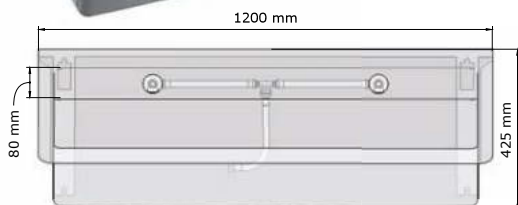

• **Materiaal**
Verchroomd messing

• **Afmetingen:**
124 mm hoog, kraanlengte: 89 mm

• **Aansluiting:**
Wateraanvoer: 3/8"

• **Normen:**
DIN EN 200; CE, DVGW, WRAS.

Art.	Omschrijving
13304011	Elektronische wastafelkraan Umaxx koud of voorgegemengd water stroom d.m.v. batterij
13305011*	Elektronische wastafelkraan Umaxx koud of voorgegemengd water stroom d.m.v. transformator
13305611*	Elektronische wastafelkraan Umaxx koud of voorgegemengd water stroom d.m.v. centrale stroomvoorziening

• **Afmetingen:**
234 mm hoog, kraanlengte: 110 mm

• **Aansluiting:**
Wateraanvoer: 3/8"

Art.	Omschrijving
980680	Wastafelmengkraan met elleboogbediening Easy Safe

Wasgoot Perfect II met elektronische kranen Hansa Electra koud of voorgemengd water