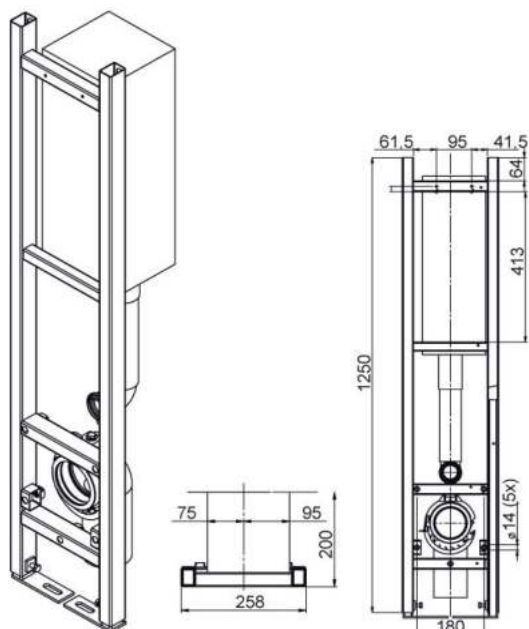

Inbouwframe met Jeda kolomtank

- Inbouwframe Jeda met zelfdragend in hoogte verstelbaar frame. 6 of 9 liter spoeling. Zowel vrij staand als hoekbevestiging. Met 5-punts vandaalbestendige toiletaansluiting, incl. afvoerbocht, horizontaal of verticaal Ø 100 mm en spoelbocht Ø 50 mm.

- **Bediening:**
  Elektronische bediening incl. piëzodrukker of pneumatische bediening (RVS drukknop) (beide excl. RVS muurplaat).

- **Materiaal:**
  Frame: geëpoxideerd staal, kleur blauw.
  Tank: Polytheen, overige delen uit kunststof

- **Afmetingen:**
  B 258 x D 200 x H 1250 mm

Art.	Omschrijving
960614*	Jeda inbouwframe met vandaalbestendige bevestiging voor RVS toilet met elektronisch spoelsysteem compleet, incl. piëzo knop, excl. RVS muurplaat
960615*	Jeda inbouwframe met vandaalbestendige bevestiging voor RVS toilet met pneumatisch spoelsysteem compleet, incl. pneumatische drukknop, excl. RVS muurplaat
960616*	Intelligentie spoeling t.b.v. Jeda kolomtank
970915	Bedieningsplaat 270 x 220 x 2 mm t.b.v. Jeda inbouwframe 960614
970916	Bedieningsplaat 270 x 220 x 2 mm t.b.v. Jeda inbouwframe 960615