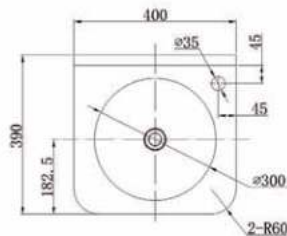

Hygiëne wastafel 2E

• Hygiënische wastafel voor wandmontage met ronde ingeperste waskom, bediening d.m.v. elektronische kraan, met spatwand 360 mm. Geleverd met flexibele leidingen, afvoerplug 1¼" en sifon. Zeer geschikt voor horeca en voedingsindustrie.

• Materiaal

RVS, AISI 304, dikte 1,0 mm, afwerking geborsteld.

• Afmetingen:

B 400 x D 390 x H 560 mm
Waskom Ø 300 mm

• Aansluitingen:

Watertoevoer: ½"
Afvoer: Ø 32 mm

Art.	Omschrijving
130713	Hygiëne wastafel 2E met IR kraan Umaxx (13304011) - batterij
130717	Hygiëne wastafel 2E met IR kraan Dolphin (9270100) - batterij
130721*	Hygiëne wastafel 2E met IR kraan Flamingo (10090211) - batterij
130725**	Hygiëne wastafel 2E uitgevoerd in RVS AISI 316 i.p.v. 304 met IR kraan Umaxx (13304011) - batterij

Opties

Art.	Omschrijving
870618	Zeepdispenser met elleboogbediening (0,5L)
840101	Elek. zeep- of desinfecterende gel verdeler Mini Eureka (0,7L) op batterijen, met dubbelzijdige tape te bevestigen