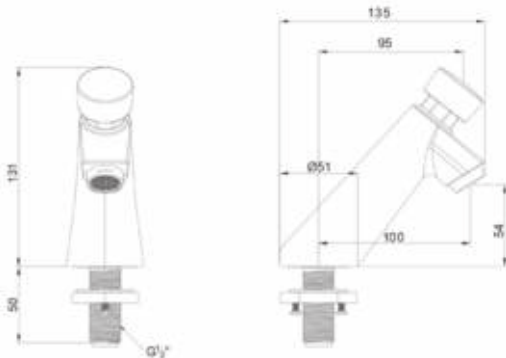

Zelfsluitende wastafelkraan Tempo VI koud of voorgemengd water

- Zelfsluitende wastafelkraan.
  Vaste spoeltijd: 8 seconden bij 1,5 bar.
- **Materiaal**
  Verchroomd messing
- **Afmetingen:**
  Hoogte: 131 mm
  Uitsprong kraangat tot wateruitloop: 95 mm
- **Aansluiting:**
  Wateraanvoer: 1/2"

Art.	Omschrijving
980667	Zelfsluitende wastafelkraan Tempo VI koud of voorgemengd water