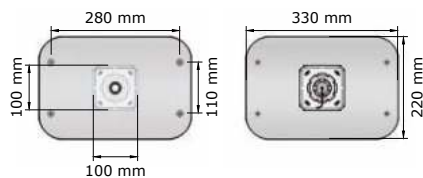

• Materiaal

Plaat en drukker: RVS, AISI 304, dikte 1,5mm, afwerking geborsteld
 Overige delen: Kunststof

• Afmetingen:

B 100 x H 100mm

Art.	Omschrijving
960723	Geberit drukknopset

Platen voor bedieningsystemen