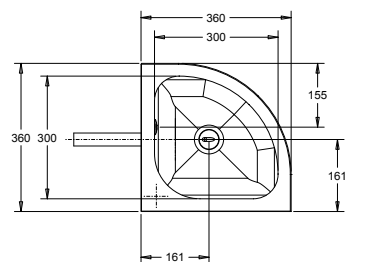

Hoekwastafels

Hoekwastafel Easy II

- Hoekwastafel voor wandmontage, ingeperste waskom. Zonder kraangat, met overloop.
- **Materiaal:** RVS, AISI 304, dikte 1mm, afwerking geborsteld.
- **Afmetingen:** B 360 x D 360 x H 175 mm.
- **Aansluiting:** Rooster afvoerplug 1½" met rubberen stop en ketting, incl. overloop, overloopgarnituur. Excl. sifon. Afvoer Ø 32 mm.

13304011

Art.	Omschrijving
134106L	Hoekwastafel Easy II

Aanbevolen kranen

980664

Art.	Omschrijving
13304011	Elektronische wandkraan Umaxx
980664	Zelfsluitende RVS wastafelkraan Tempo I

970293

Opties

Art.	Omschrijving
970293	Design sifon 1¼" of 1½" - Ø 40 mm
910903	Kraangat