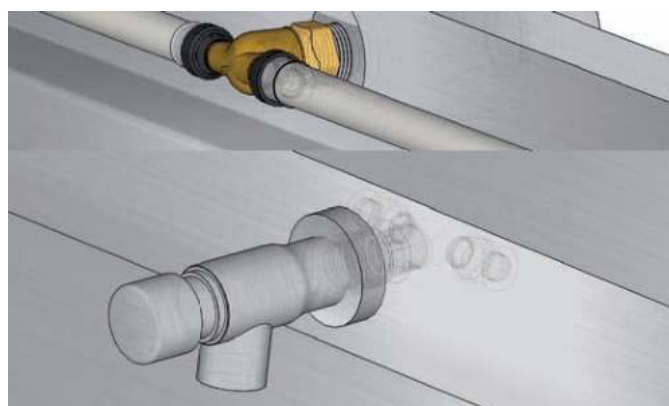

- Alle hoeken afgerond:
  Het belangrijkste unieke pluspunt is dat alle hoeken binnen in de wasgoot afgerond zijn, waardoor het reinigen veel makkelijker en sneller gaat. De kans op bacteriën wordt kleiner en de kortere poetstijd is economisch voordelig.
- Geen scherpe randen:
  Aan de buitenkant zijn alle randen teruggevouwen tot aan de goot waardoor er geen scherpe randen of ruimtes zijn waar vuil zich kan ophopen.
- Zeer solide:
  Zeer robuuste wasgoot omdat extra dik roestvrij staal van 1,2mm is toegepast. Verder zijn de zijwanden dubbelwandig.