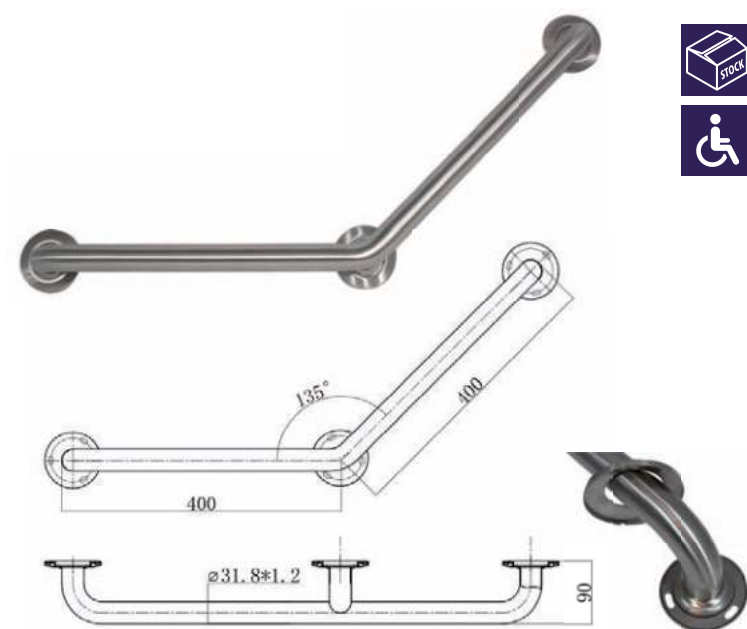

Handgreep 135° lang

- 3-punts bevestiging aan uiteinden en in het midden een flens $\varnothing$ 79mm met afgeronde klikrozetten voor afdekken flens, met bevestigingsmateriaal.

- **Materiaal**
  RVS, AISI 304, afwerking geborsteld.

- **Afmetingen:**
   $\varnothing$ 32mm, 400 x 400 mm
  Rozet: $\varnothing$ 79 mm

Art.	Omschrijving
880250	Handgreep 135° lang

Minder-
validen