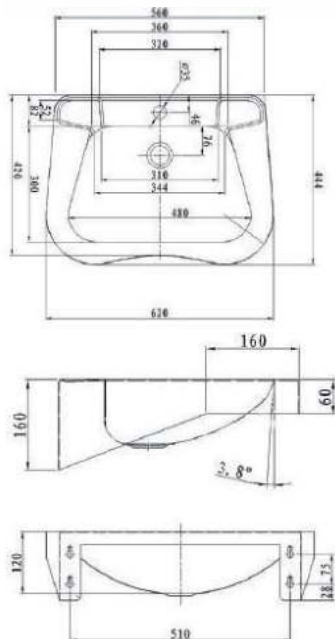

Wastafel voor mindervaliden Senso II

- Wastafel voor mindervaliden voor wandmontage, met verbrede zijkant voor elleboog ondersteuning. Met kraangat Ø 35 mm.
- **Materiaal:** RVS, AISI 304, dikte 1,2mm, afwerking geborsteld.
- **Afmetingen:** B 620 x D 444 x H 160 mm.
- **Aansluiting:** Afvoerplug 1¼" met licht gebold gaatjesrooster Ø 65mm, incl. sifon, zonder overloop. Afvoer Ø 32 mm.

16200011

Art.	Omschrijving
130210	Wastafel voor mindervaliden Senso II

Aanbevolen kranen

16404011

Art.	Omschrijving
16200011*	Elek. wastafelkraan Ultra Public GM10 op batterij
16404011*	Elektronische wandkraan Ultra op batterij
980680	Wastafelmengkraan met elleboogbediening Easy Safe

980680

Opties

650017

Art.	Omschrijving
970293	Design sifon 1¼" of 1½" - Ø 40 mm
910903	Kraangat
650017*	Muurinbouwframe voor wastafels met wandkranen
650016*	Muurinbouwframe voor wastafels met staande kranen

Zonder * zijn voorraadproducten - *levertijd 4-6 weken - **levertijd op aanvraag
Brutoprijzen, excl. BTW - Franco vanaf - Projecten op aanvraag