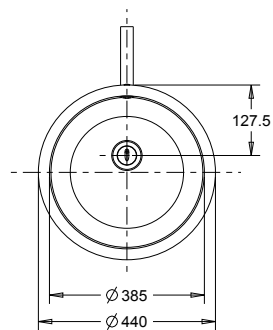

Inbouwasbak Clean

- Ronde inbouwasbak met overloop. Inliggend model incl. bevestigingsclips en zaagsjabloon.
- **Materiaal:** RVS, AISI 304, dikte 0,8mm, afwerking geborsteld.
- **Afmetingen:** Ø 440 mm, diepte 155 mm
  Uitsparing: Ø 410 mm
  Dikte plaat maximum 50mm
- **Aansluiting:** Korf-afvoerplug 1½" met uitneembare RVS zeef Ø 80mm, incl. overloop, overloopgarnituur en sifon. Ø 40 mm.

Art.	Omschrijving
133203	Inbouwasbak Clean met overloop