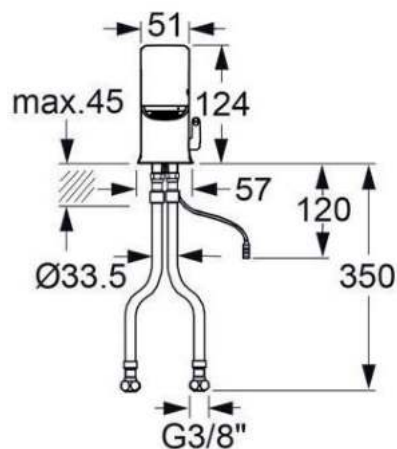

Opgelet: Foto is gespiegeld.

- Materiaal**
Verchroomd messing
- Afmetingen:**
Afmetingen in onderstaande tabel
- Aansluiting:**
Wateraanvoer: 3/8"
- Normen:**
DIN EN 200; CE, DVGW, WRAS.

Art.	Omschrijving
16100011*	Elek. wastafelkraan Ultra Public GS10 124 mm hoog, kraanlengte: 106 mm stroom d.m.v. batterij
16101011*	Elek. wastafelkraan Ultra Public GS10 124 mm hoog, kraanlengte: 106 mm stroom d.m.v. transformator
16101611*	Elek. wastafelkraan Ultra Public GS10 124 mm hoog, kraanlengte: 106 mm stroom d.m.v. centrale stroomvoorziening
Art.	Omschrijving
16200011*	Elek. wastafelkraan Ultra Public GM10 178 mm hoog, kraanlengte: 147 mm stroom d.m.v. batterij
16201011*	Elek. wastafelkraan Ultra Public GM10 178 mm hoog, kraanlengte: 147 mm stroom d.m.v. transformator
16201611*	Elek. wastafelkraan Ultra Public GM10 178 mm hoog, kraanlengte: 147 mm stroom d.m.v. centrale stroomvoorziening
16200811*	Elek. wastafelkraan Ultra Public GM10 178 mm hoog, kraanlengte: 147 mm stroom d.m.v. zonne-energie
16206811*	Elek. wastafelkraan Ultra Public GM10 178 mm hoog, kraanlengte: 147 mm stroom d.m.v. ingebouwde waterturbine
Art.	Omschrijving
16300011*	Elek. wastafelkraan Ultra Public GH10 252 mm hoog, kraanlengte: 168 mm stroom d.m.v. batterij
16301011*	Elek. wastafelkraan Ultra Public GH10 252 mm hoog, kraanlengte: 168 mm stroom d.m.v. transformator
16301611*	Elek. wastafelkraan Ultra Public GH10 252 mm hoog, kraanlengte: 168 mm stroom d.m.v. centrale stroomvoorziening
16300811*	Elek. wastafelkraan Ultra Public GH10 252 mm hoog, kraanlengte: 168 mm stroom d.m.v. zonne-energie
16306811*	Elek. wastafelkraan Ultra Public GH10 252 mm hoog, kraanlengte: 168 mm stroom d.m.v. ingebouwde waterturbine