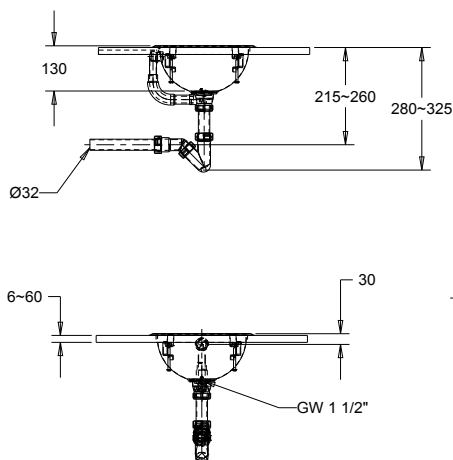

Inbouwasbak Bulles

- Ronde inbouwasbak (opliggende en vlakliggende modellen). Met en zonder overloop. Incl. bevestigingsclips en zaagsjabloon. Afvoerset inbegrepen. Dikte plaat maximum 50mm.
- **Materiaal:** RVS, AISI 304, dikte 0,8mm, afwerking hoogglans of geborsteld.
- **Aansluiting:** Universele rooster afvoerplug 1 ¼" met rubberen stop en ketting, incl. overloop en overloopgarnituur. Inclusief sifon. Waterafvoer: Ø 32 mm.

Inbouwasbak Bulles I - Opliggend

Art.	Omschrijving
133174	Inbouwasbak Bulles I - Geborsteld Ø 300 x 130mm, kom: Ø 250 x 130mm met overloop
133173	Inbouwasbak Bulles I - Hoogglans Ø 300 x 130mm, kom: Ø 250 x 130mm met overloop
133188	Inbouwasbak Bulles I - Geborsteld Ø 425 x 160mm, kom: Ø 360 x 160mm met overloop
133193	Inbouwasbak Bulles I - Geborsteld Ø 445 x 170mm, kom: Ø 385 x 170mm met overloop
133274	10 stuks van art. 133174 in 1 doos
133273	10 stuks van art. 133173 in 1 doos
133288	10 stuks van art. 133188 in 1 doos
133293	10 stuks van art. 133193 in 1 doos

Inbouwasbak Bulles II - Vlakliggend

Art.	Omschrijving
133165	Inbouwasbak Bulles II - Geborsteld Ø 350 x 150mm, kom: Ø 300 x 150mm zonder overloop
133164	Inbouwasbak Bulles II - Hoogglans Ø 350 x 150mm, kom: Ø 300 x 150mm zonder overloop
133167	Inbouwasbak Bulles II - Geborsteld Ø 425 x 160mm, kom: Ø 365 x 160mm met overloop
133265	10 stuks van art. 133165 in 1 doos
133264	10 stuks van art. 133164 in 1 doos
133267	10 stuks van art. 133167 in 1 doos