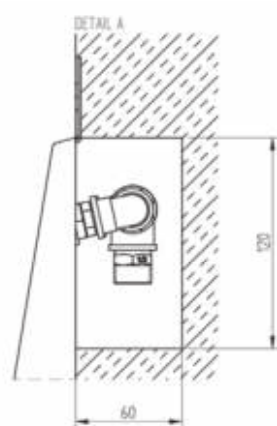

Hangende urinoirgoten

Staan urinoirgoot Viktoria-A

- Staand urinoir geplaatst op de grond, vandaalbestendig design, hygiënische monoblok constructie, zijkanten omgezet, afgewerkt, geleverd met verborgen spoelbuis, incl. bolvormige afvoerplug 2". Met verschillende spoelsystemen te combineren. Goot moet in vloer verzonken worden.

- **Materiaal:**
  RVS AISI 304, dikte 1,2 mm, afwerking geborsteld.

- **Afmetingen:**
  D 133 x H 1040
  Verkrijgbaar in 4 standaard lengtes, zie onderstaande tabel.
  Andere maten op aanvraag.**

- **Aansluiting:**
  Watertoevoer centraal van achteren in het midden, aansluiting Ø22mm, Op aanvraag kan watertoevoer ook verticaal van boven (zichtbaar).
  Waterafvoer standaard in het midden, op aanvraag kan waterafvoer ook op andere locaties.

Art.	Omschrijving
532100*	Urinoirgoot Viktoria-A - 1000 mm
532120*	Urinoirgoot Viktoria-A - 1200 mm
532180*	Urinoirgoot Viktoria-A - 1800 mm
532240*	Urinoirgoot Viktoria-A - 2400 mm

Urinoirgoot Viktoria-S met sensor gestuurd spoelsysteem Conti U28 (batterijhouder of transformator)

Art.	Omschrijving
532101*	Urinoirgoot Viktoria-A: 1000 mm Conti U28, incl. installatiemodule U3L 2 personen
532121*	Urinoirgoot Viktoria-A: 1200 mm Conti U28, incl. installatiemodule U3L 2 personen
532181*	Urinoirgoot Viktoria-A: 1800 mm Conti U28, incl. installatiemodule U3L 3 personen
532241*	Urinoirgoot Viktoria-A: 2400 mm Conti U28, incl. installatiemodule U3L 4 à 5 personen

Presto spoelsysteem voor groep van urinoirs of urinoirgoten

Art.	Omschrijving
52914*	Presto spoelsysteem voor urinoirgoten

Presto plafond detectiesysteem voor urinoirspoeling

Art.	Omschrijving
52453*	Presto plafond urinoirspoeling detectiesysteem. Kleine zone (1 persoon)
52454*	Presto plafond urinoirspoeling detectiesysteem. Grote zone (2 tot en met 6 personen)

Toiletten en urinoirs