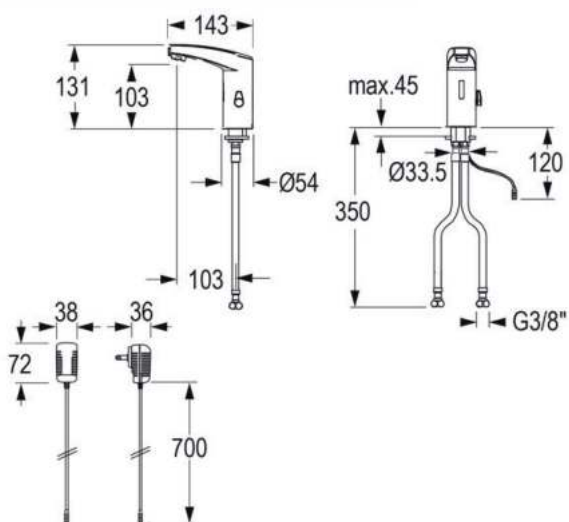

CONTI+ Elektronische wastafelkraan Maxx M10 warm en koud water

- Elektronische kraan, sensor gestuurd . Geïntegreerde batterij (service toegang via bovenkant kraan). Voorzien van zelf instellende infrarood sensor. Langzaam sluitende magneetventiel. Water besparende perlator. Met meegeleverde flexibele slangen (warm en koud). Terugslagventiel en zeef ingebouwd. Temperatuur instelbaar met menghendel (menghendel kan na instellen verwijderd worden en gat wordt vandaalbestendig afgedekt). Voorzien van eenvoudige bediening (Touch) voor onderhoud en schoonmaak en het instellen van de hygiëne spoeling. Looptijd, detectieafstand eveneens via Touch instelbaar. Met kantelbare perlator. Opgelet: foto is gespiegeld.

• **Materiaal**
Verchroomd messing

• **Afmetingen:**
131 mm hoog, lengte kraan: 143 mm

• **Aansluiting:**
Wateraanvoer: 3/8"

• **Normen:**
DIN EN 200; CE, DVGW, WRAS.

Art.	Omschrijving
13100011*	Elektronische wastafelkraan Maxx M20 koud of voorgemengd water stroom d.m.v. batterij
13101011*	Elektronische wastafelkraan Maxx M20 koud of voorgemengd water stroom d.m.v. transformator
13101611*	Elektronische wastafelkraan Maxx M20 koud of voorgemengd water stroom d.m.v. centrale stroomvoorziening