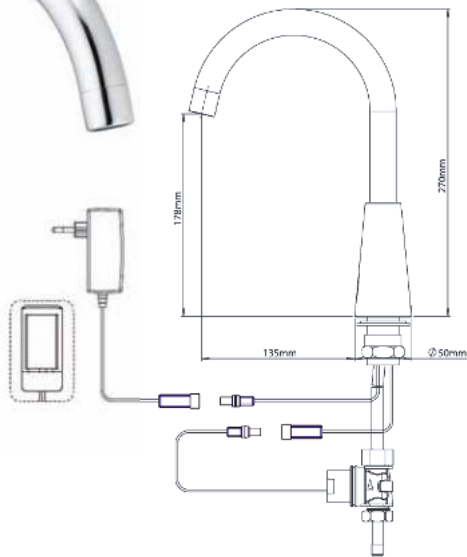

Elektronische laboratoriumkraan Dolphin koud of voorgemengd water

- Elektronische laboratoriumkraan voor koud of voorgemengd water met voorfilter, perlator en bevestigingsmateriaal; druk: 0,3 - 8,0 bar, netonafhankelijke module met batterij laadindicatie, 4 looptijden, reikwijdte infraroodsignaal: 80-300 mm.

- **Materiaal**
  Messing, verchroomd, hoogglans gepolijst.

- **Afmetingen:**
  Hoogte: 270 mm

- **Aansluiting:**
  Gevlochten RVS slang 3/8" x 380 mm

- **Normen:**
  CE, DVGW, WRAS, ACS en SINTEF.

Art.	Omschrijving
9270170	Elektronische laboratoriumkraan Dolphin SB incl. IP67 batterijhouder en batterijen
9270180	Elektronische laboratoriumkraan Dolphin SB incl. transformator 220/9V