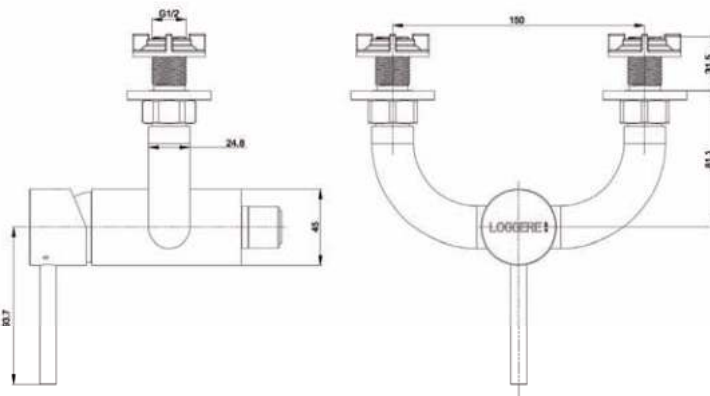

RVS wandmengkraan Perfect Mix

- RVS wandmengkraan, onder andere voor Loggere wasgoot Perfect.
  Met keramisch binnenwerk, montage vanuit achterwand.
  Waterdruk min 0,5 bar , aanbevolen 1-5 bar. Werkdruk max. 10 bar.
  Bij een statische druk boven 5 bar, dient een druk reduceerventiel te worden ingebouwd. Toevoer warm water max 80° C.
- **Materiaal**
  RVS, AISI 304, afwerking geborsteld.
- **Afmetingen:**
  Uitsprong wateruitloop: 90 mm
- **Aansluiting:**
  Wateraanvoer 2x 1/2"

Art.	Omschrijving
937100	RVS wandmengkraan Perfect Mix