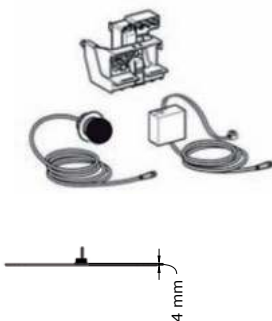

Art.	Omschrijving
970912*	Vandalbestendige bedieningsplaat met pneumatische bediening
970913*	Vandalbestendige bedieningsplaat met elektronische bediening
970911*	Vandalbestendige bedieningsplaat als afdekplaat t.b.v. inbouwframe Jeda kolomtank.