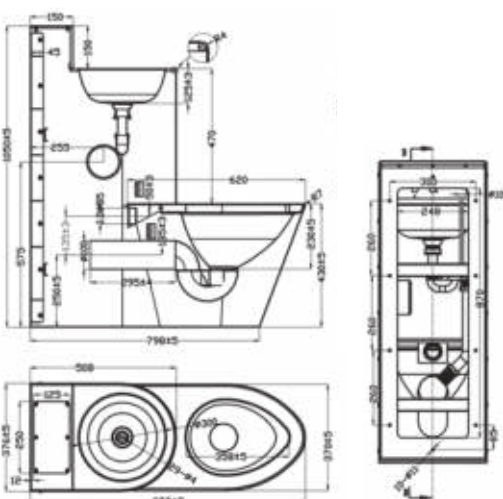

Robusto 13 compleet Jeda

- Wastafel (rond) en toilet in één naadloze constructie met pneumatische of elektronische bediening voor de wastafel en de spoeling d.m.v. pneumatische drukknop of piëzo spoeltank; wasbak voorzien van ingeperst gaatjesrooster. De onderkant van de spoelrand is zo ontworpen dat het verwonden bij de inspectie en het verbergen van verboden voorwerpen niet mogelijk is. Positionering toilet kan links, rechts of centraal. Staande of hangende uitvoering mogelijk. Afvoer wasbak is aan de afvoer van het toilet gekoppeld met demonteerbaar sifon van RVS (960708). Jeda kolomtank: spoeling (6l), bediening tank elektronisch met piëzo of met pneumatische drukker.
- **Materiaal:**
  RVS, AISI 304, dikte 1,6 - 2 mm, afwerking geborsteld.
- **Afmetingen:**
  B 370 x D 958 x H 1050 mm
  Jeda kolomtank: B 170 x D 170 x H 500 mm
- **Aansluiting:**
  Jeda pneumatisch: wasbak en toilet 1/2"
  Jeda piëzo: Wastafel 1/2", toiletspoeling Ø 55mm, Afvoer toilet Ø 100mm, afvoer wastafel Ø 32 mm

Art.	Omschrijving
Bevestiging vanuit de sanitaire ruimte	
670907L**	Comby Robusto 13 Jeda Pneumatic: toilet links
670907R**	Comby Robusto 13 Jeda Pneumatic: toilet rechts
670907Z**	Comby Robusto 13 Jeda Pneumatic: toilet centraal
670906L**	Comby Robusto 13 Jeda Piëzo: toilet links
670906R**	Comby Robusto 13 Jeda Piëzo: toilet rechts
670906Z**	Comby Robusto 13 Jeda Piëzo: toilet centraal