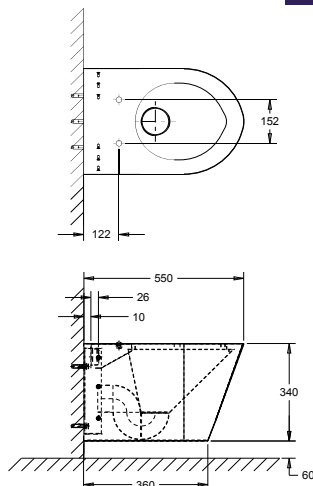

Wandhangend toilet Creativ I

- Wandhangend toilet, diepspoel, geen scherpe kanten, hoeken of naden. Spoeling 6 l, geschikt voor drukspoeler of spoelreservoir, gaten voor het bevestigen van zitting vorgeboord maar voorzien van RVS-afdekplaatjes.

Past op inbouwframes zoals bv. de meest gangbare van Geberit.
Let op: Alleen van toepassing bij toiletten met zichtbare bevestiging.

- **Materiaal:** RVS, AISI 304, dikte 1,2 - 2 mm, afwerking geborsteld.
- **Afmetingen:** B 370 x D 550 x H 340 mm
- **Aansluiting:** Aanvoer Ø 55 mm, afvoer Ø 100 mm

Art.	Omschrijving
650750	Wandhangend toilet Creativ I met zichtbare bevestiging d.m.v. montageplaat en veiligheidsschroeven. Excl. bevestigingsmateriaal.
650751	Wandhangend toilet Creativ I met onzichtbare bevestiging vanuit de technische ruimte. Incl. bevestigingsmateriaal.