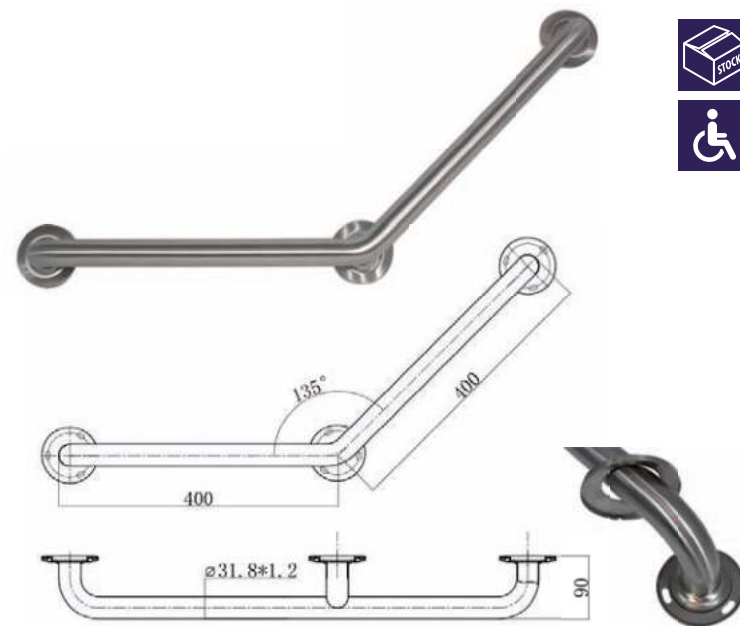

Handgreep 135° lang

- 3-punts bevestiging aan uiteinden en in het midden een flens $\varnothing$ 79mm met afgeronde klikrozetten voor afdekken flens, met bevestigingsmateriaal.

- **Materiaal**
  RVS, AISI 304, afwerking geborsteld.
- **Afmetingen:**
   $\varnothing$ 32mm, 400 x 400 mm
  Rozet: $\varnothing$ 79 mm

Art.	Omschrijving
880250	Handgreep 135° lang

Medisch