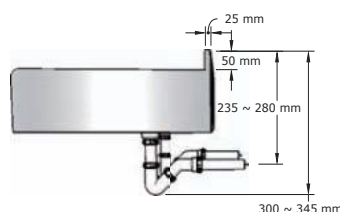

Opties

Art.	Omschrijving
910903	Kraangat

Meervoudige wastafel Comfort D

- Meervoudige wastafel Comfort D voor wandmontage met spatwand en waskom(men) in "D"-vorm. Met kraangaten.
- **Materiaal:** RVS, AISI 304, dikte 1,5 / 3,0 mm, afwerking geborsteld.
- **Afmetingen:** D 515 x H 200 mm. Hoogte spatwand: 50 mm. Lengte wasgoot: zie onderstaande tabel. Andere maten op aanvraag.**
- **Aansluiting:** Afvoerplug 1 1/4" met licht gebold gaatjesrooster Ø 65mm, incl. sifon, zonder overloop.

Art.	Omschrijving
432060**	Meervoudige wastafel Comfort D 600mm, 1 wasplaats van 600mm
432120	Meervoudige wastafel Comfort D 1200mm, 2 wasplaatsen van 600mm
432180	Meervoudige wastafel Comfort D 1800mm, 3 wasplaatsen van 600mm
432210**	Meervoudige wastafel Comfort D 2100mm, 3 wasplaatsen van 700mm

Aanbevolen kranen (prijs per wasplaats)

Art.	Omschrijving
64712	Zelfsl. wastafelkraan Presto Neo Duo
980664	Zelfsl. RVS wastafelkraan Tempo I
13304011	Elek. wastafelkraan Conti+ Umaxx

Opties

Art.	Omschrijving
910903	Kraangat

Zonder * zijn voorraadproducten - *levertijd 4-6 weken - **levertijd op aanvraag
Brutoprijzen, excl. BTW - Franco vanaf € 500 - Projecten op aanvraag