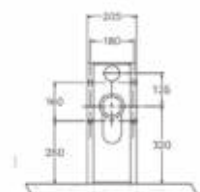

Standaard toilet voor mindervaliden Robusto III

• Standaard toilet voor mindervaliden voorzien van 2 toegangsluiken, montage tegen muur en vloer, diepspoel, met geïntegreerde ergonomische gevormde toiletzitting; spoeling (6l) met drukspoeler of spoelreservoir; onderkant spoelrand gesloten, hetgeen de inspectie vereenvoudigt. Speciaal voor afvoer door vloer of muur, pastuk voor afvoer tot aan de vloer niet inbegrepen. PK uitvoering met mogelijkheid van A0; altijd met toegangsluik.

• **Materiaal**
RVS, AISI 304, dikte 2,0mm, afwerking geborsteld

• **Afmetingen:**
B 355 x D 800 x H 500 mm

• **Aansluiting:**
Aanvoer Ø 55 mm, afvoer Ø 100 mm

Art.	Omschrijving
650309**	Standaard vandaalbestendig toilet voor mindervaliden Robusto III. Zichtbare bevestiging met montagekluik, afvoer door vloer of muur, vanuit sanitaire ruimte.

Opties

Art.	Omschrijving
650025*	Muurinbouwframe Safety Plus voor toiletten voor mindervaliden incl. spoelreservoir Geberit Sigma
970912	Vandaalbestendige bedieningsplaat voor inbouwframe Safety met Geberit pneumatische bediening
970913	Vandaalbestendige bedieningsplaat voor inbouwframe Safety met piëzodrukker en Geberit Hytronic
960606*	Witte epoxy coating of in een andere RAL kleur