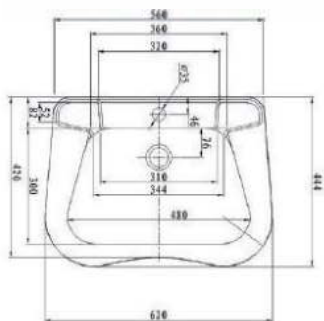

Opties

Art.	Omschrijving
970293	Design sifon 1 1/4" of 1 1/2" - Ø 40 mm
910903	Kraangat
650017*	Muurinbouwframe Easy Plus voor wastafels met wandkranen
650016*	Muurinbouwframe Easy Plus voor wastafels met staande kranen

Minder-
validen