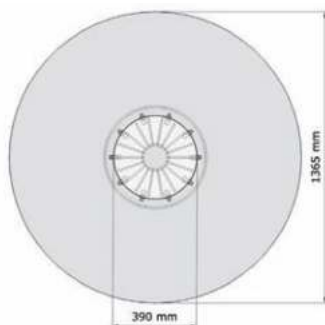

Wasfontein Robusto 10

- Schaal met centrale afvoer, geprofileerd deksel op armaturenkop, aan- en afvoer standaard via vloer. Individuele bediening.
- **Materiaal:** Armaturenkop, de vandaalbestendige drukknoppen, de schaal en de zuil: RVS, AISI 304, dikte 2mm, afwerking geborsteld. Wateruitlopen: verchroomd messing. Binnenframe: gegalvaniseerd staal.
- **Afmetingen:** Geschikt voor 10 personen: schaal Ø 1376mm, hoogte schaal 855mm, hoogte zuil 1120mm met armaturenkop.
- **Aansluitingen:** Watertoevoer: ½", afvoer: 1½". Afvoerplug met gebold RVS gaatjesrooster.

Art.	Omschrijving
441620**	Wasfontein Robusto 10 met handbediening (voor 10 personen)
441621**	Wasfontein Robusto 10 met sensorbediening (voor 10 personen)
130515**	Wasfontein Robusto 10 met piëzodruktoets (voor 10 personen)

Opties

Art.	Omschrijving
881003**	Zeepdispenser
97010198	Thermostatische mengkraan