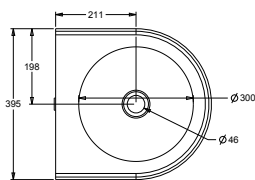

Wastafel Robusto 86 - Wit

• Vandalbestendige gesloten wastafel, met afgeronde rand. Zonder overloop compleet met ingeperst roosterafvoer, 1¼" en sifon. Bevestiging vanuit sanitaire of technische ruimte, montage middels extra zware muurconsole. Geschikt voor rolstoelgebruikers.

• Materiaal:

RVS, AISI 304, dikte 1,2mm, wit geëpoxeerd.

• Afmetingen:

Buitenmaten: B 395 x D 410 x H 287 mm

Waskom: Ø 300mm, diepte 125 mm

• Afmetingen:

Afvoer Ø 32 mm

Art.	Omschrijving
135025W*	Wastafel Robusto 86 FM Bevestiging vanuit sanitaire ruimte.
135026W*	Wastafel Robusto 86 RM Bevestiging vanuit technische ruimte.

Opties

Art.	Omschrijving
910903	Kraangat Ø 35mm
970909*	Bedieningsset bestaande uit muurplaat, anti-suïcidaal wateruitloop, piëzo, magneetventiel en toebehoren