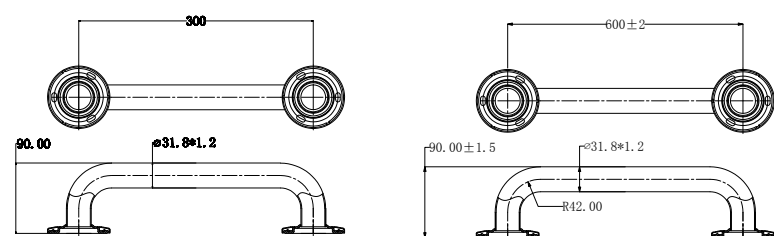

Handgreep Standaard

- Bevestiging aan uiteinden met flens $\varnothing$ 79mm met afgeronde klikrozetten voor afdekken flens, met bevestigingsmateriaal.

- **Materiaal**
  RVS, AISI 304, afwerking geborsteld.

- **Afmetingen:**
   $\varnothing$ 32mm, lengte: 300mm of 600mm
  Rozet: $\varnothing$ 79 mm

Art.	Omschrijving
880300	Handgreep standaard: 300mm lang
880600	Handgreep standaard: 600mm lang