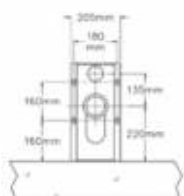

Vandaalbestendige toiletten

Toiletten en
urinoirs

Standaard toilet Robusto III

• Standaard toilet met 2 toegangsluiken (gesloten met rvs veiligheidsschroeven), montage tegen muur en vloer, diepspoel, met geïntegreerde ergonomische gevormde toiletzitting; doorspoeling (6l) met drukspoeler of spoelreservoir; onderkant spoelrand gesloten, hetgeen de inspectie vereenvoudigt. Speciaal voor afvoer door vloer of muur, pastuk voor afvoer tot aan de vloer niet inbegrepen. PK uitvoering met mogelijkheid van A0; altijd met toegangsluik.

• **Materiaal**
RVS, AISI 304, dikte 2,0mm, afwerking geborsteld

• **Afmetingen:**
B 355 x D 700 x H 400 mm

• **Aansluiting:**
Aanvoer Ø 55 mm, afvoer Ø 100 mm

Art.	Omschrijving
650609**	Standaard vandaalbestendig toilet Robusto III. Zichtbare bevestiging met montagekluik, afvoer door vloer of muur, vanuit sanitaire ruimte.

Opties

Art.	Omschrijving
650004	Inbouwframe Safety incl. reservoir met 4-punts toiletbevestiging zonder bedieningsplaat
970912	Vandaalbestendige bedieningsplaat voor inbouwframe Safety met Geberit pneumatische bediening
970913	Vandaalbestendige bedieningsplaat voor inbouwframe Safety met piëzodrukker en Geberit Hytronic
960606*	Epoxy coating in een RAL kleur