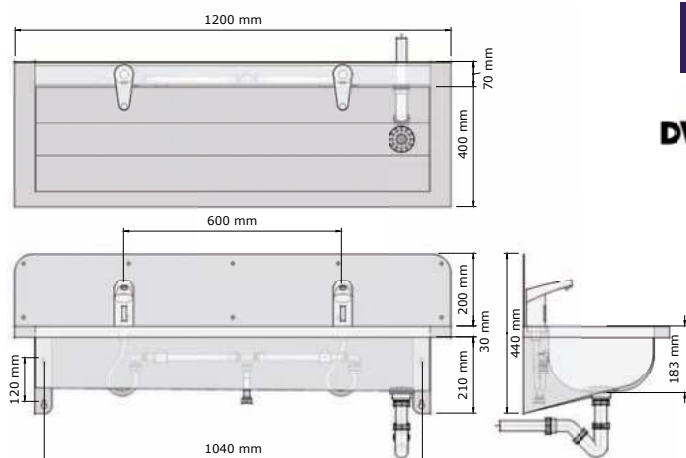

Wasgoot Easy IV Conti+ Maxx M20 met spatwand

- Wasgoot met spatwand, voor wandmontage, met geïntegreerde muursteunen en kraanbalk. Incl Conti+ Maxx M20 kranen op batterij. Optioneel met transformator. Naar rechts aflopende, vlakke bodem. Wanden van de goot afgerond met aangelaste zijkant.

• Materiaal:

RVS, AISI 304, dikte 1,2mm, afwerking geborsteld.

• Afmetingen:

D 400 x H 240 mm

Hoogte spatwand: 200 mm.

Lengte wasgoot: zie onderstaande tabel.

Andere maten op aanvraag.**

• Aansluitingen:

Afvoerplug: 1 ½" met licht gebold gaatjesrooster Ø 83 mm, incl. sifon, zonder overloop. Afvoer: Ø 40 mm.

Art.	Omschrijving
429120	Wasgoot Easy IV Maxx M20 op batterij met spatwand 1200mm 2 wasplaatsen van 600 mm
429140	Wasgoot Easy IV Maxx M20 op batterij met spatwand 1400mm 2 wasplaatsen van 700 mm
429180	Wasgoot Easy IV Maxx M20 op batterij met spatwand 1800mm 3 wasplaatsen van 600 mm
429210	Wasgoot Easy IV Maxx M20 op batterij met spatwand 2100mm 3 wasplaatsen van 700 mm
429240	Wasgoot Easy IV Maxx M20 op batterij met spatwand 2400mm 4 wasplaatsen van 600 mm
429300	Wasgoot Easy IV Maxx M20 op batterij met spatwand 3000mm 5 wasplaatsen van 600 mm