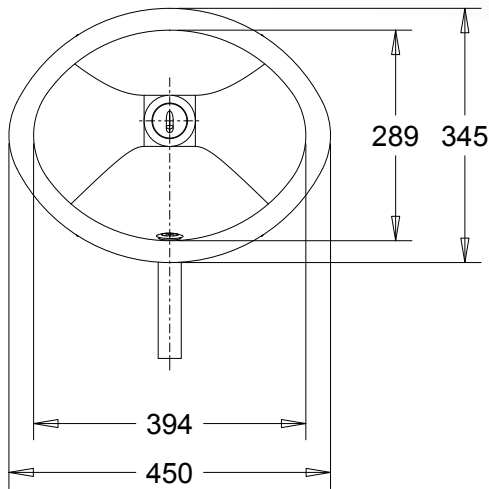

Inbouwasbak Oval Bowl

- Ovale inbouwasbak (opliggend), inclusief bevestigingsclips en zaagsjabloon.
- **Materiaal:** RVS, AISI 304, dikte 0,8mm, afwerking hoogglans of satijnglans.
- **Afmetingen:** Oval Bowl: B 450 x D 345 x H 152 mm
  Rand: 30 mm
- **Aansluiting:** Incl. Rooster afvoerplug 1 1/4" met rubberen stop en ketting, incl. overloop en overloopgarnituur. Excl. sifon.

Art.	Omschrijving
133196	Inbouwasbak Oval Bowl Satijnglans
133195	Inbouwasbak Oval Bowl Hoogglans
133296	Inbouwasbak Oval Bowl XL Satijnglans - 10 stuks in 1 doos
133295	Inbouwasbak Oval Bowl XL Hoogglans - 10 stuks in 1 doos

Opties

Art.	Omschrijving
970349	Sifon uit wit kunststof, 1 1/4" - Ø 32 mm
970293	Design sifon 1 1/4" of 1 1/2" - Ø 40 mm