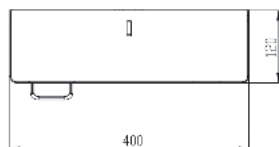

Handdoek- en zeepdispenser in één

- Papieren handdoek- en zeepdispensercombinatie. Volumemeter bestaande uit ronde designperforaties van 4mm in de voorkant. Volume ca. 500 stuks bij gebruik van papierhanddoekjes met Z-vouw. Drukbeugel uit RVS met een hoogwaardige zeepomp. Vulreservoir met deksel. Volume van navulreservoir ca. 1,2 liter. Demonteerbaar voor reiniging. Onzichtbaar slot. Incl. sleutel, RVS pluggen en schroeven.

• Materiaal:

Zie intro accessoires op pagina 229

• Afmetingen:

B 400 x D 149 x H 319 mm (H 346 mm met drukbeugel)

Art.	Omschrijving
871605	Handdoek- en zeepdispensercombinatie ONE pure
871606*	Handdoek- en zeepdispensercombinatie ONE dark passion
871607*	Handdoek- en zeepdispensercombinatie ONE snowfall
871608*	Handdoek- en zeepdispensercombinatie ONE bronze
871609*	Handdoek- en zeepdispensercombinatie ONE brass
871610*	Handdoek- en zeepdispensercombinatie ONE copper