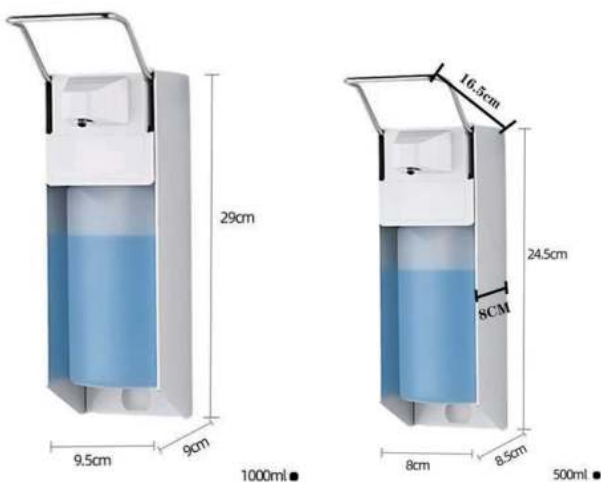

• **Materiaal:**
RVS, AISI 304. (behuizing en beugel)

• **Afmetingen:**
B 82 x D 160 x H 245 mm

Art.	Omschrijving
870616*	Zeep-, lotion- en alcoholdispenser Easy Safe I met korte beugel
870617*	Zeep-, lotion- en alcoholdispenser Easy Safe I met lange beugel