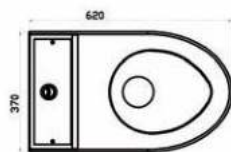

Vandaalbestendige toiletten

Standaard toilet Urban met reservoir

- Staand vandaalbestendig toilet Urban met geïntegreerde ergonomisch gevormde toiletzitting; spoeling (6l), met toegangsluik; incl. RVS spoelreservoir, met vandaalbestendige massieve RVS drukknoop. Onderkant spoelrand dicht afgewerkt, hetgeen de inspectie vereenvoudigt. Afvoer door de muur of door de vloer, pastuk voor vloer afvoer niet inbegrepen. Voorgeboorde bevestigingspunten voor toiletzitting afgedekt.

- **Materiaal:**
  RVS, AISI 304, dikte 1,5-3 mm, afwerking geborsteld.
- **Afmetingen:**
  B 370 x D 620 x H 790 mm
  Omkastung spoelreservoir: B 370 x D 149 x H 430 mm
- **Aansluiting:**
  Aanvoer reservoir 1/2", toilet Ø 55 mm, afvoer Ø 100 mm

Art.	Omschrijving
650770**	Toilet met reservoir Urban staand model, onzichtbare bevestiging met montageknoop; afvoer door muur of vloer.