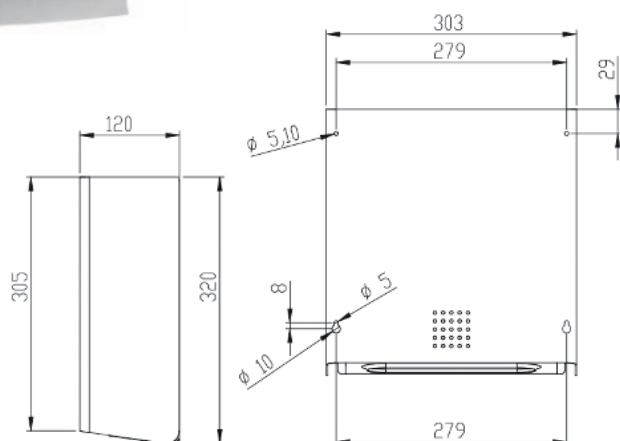

• Afmetingen:

B 300 x D 141 x H 185 mm

Art.	Omschrijving
870501	Handdroger ONE pure
870515*	Handdroger ONE dark passion
870549*	Handdroger ONE snowfall
870576*	Handdroger ONE bronze
870574*	Handdroger ONE brass
870575*	Handdroger ONE copper