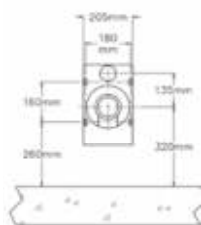

Wandhangend toilet Robusto I

- Wandhangend vandaalbestendig toilet Robusto I met geïntegreerde ergonomisch gevormde toiletzitting; spoeling (6l) geschikt voor drukspoeler of spoelreservoir; onderkant spoelrand dicht afgewerkt, hetgeen de inspectie vereenvoudigt, afvoer door muur.

- **Materiaal:** RVS, AISI 304, dikte 2 mm, afwerking geborsteld.

- **Afmetingen:** B 355 x D 585 x H 350 mm

- **Aansluiting:** Aanvoer Ø 55 mm, afvoer Ø 100 mm

Art.	Omschrijving
650640	Wandhangend vandaalbestendig toilet Robusto I met zichtbare bevestiging d.m.v. montageplaat en veiligheidsschroeven. Excl. bevestigingsmateriaal.
650642	Wandhangend vandaalbestendig toilet Robusto I met onzichtbare bevestiging vanuit de technische ruimte. Incl. bevestigingsmateriaal.

Justitie

Wandhangend toilet voor mindervaliden Robusto I

- Wandhangend vandaalbestendig toilet voor mindervaliden Robusto I met geïntegreerde ergonomisch gevormde toiletzitting; spoeling (6l) geschikt voor drukspoeler of spoelreservoir; onderkant spoelrand dicht afgewerkt, hetgeen de inspectie vereenvoudigt, afvoer door muur

- **Materiaal:** RVS, AISI 304, dikte 2 mm, afwerking geborsteld

- **Afmetingen:** B 355 x D 700 x H 350 mm

- **Aansluiting:** Aanvoer Ø 55 mm, afvoer Ø 100 mm

Art.	Omschrijving
650641	Wandhangend vandaalbestendig toilet voor mindervaliden Robusto I met zichtbare bevestiging d.m.v. montageplaat en veiligheidsschroeven. Excl. bevestigingsmateriaal.
650643	Wandhangend vandaalbestendig toilet voor mindervaliden Robusto I met onzichtbare bevestiging vanuit de technische ruimte. Incl. bevestigingsmateriaal.