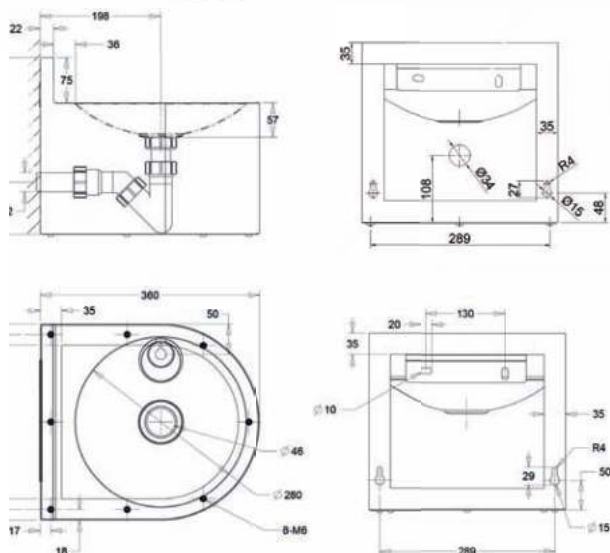

Hangende drinkfonteinen

Hangende drinkfontein Flow I

- Wandmodel, ronde kom, afvoerplug 1¼" met RVS gaatjesrooster; aan- en afvoer via muur, incl. verchroomde messing wateruitloop met geïntegreerde drukker (ook wel bubbler genoemd). Bubbler voorzien van anti-draaizekering. Alternatief model beschikbaar met losse drukker geplaatst op het meubel. Met afneembare bodemplaat.
- Inclusief gevlochten RVS slang ½" naar ¾" bin. dr. Inclusief sifon, watertoevoer ½", excl. bevestigingsmateriaal.

Materiaal: RVS AISI 304, dikte 1,2mm, afwerking geborsteld

Afmetingen:
B 324 x D 360 x H 290 mm
Kom Ø 280 mm, D 50 mm
Hoogte voorzijde: 215 mm

Aansluiting:
Aanvoer ½", afvoer sifon: Ø 32 mm

Art.	Omschrijving
1301601	Drinkfontein Easy Flow I met bubbler met geïntegreerde drukknop
1301602	Drinkfontein Easy Flow I met gescheide drukknop op voorkant en wateruitloop

Opties

Art.	Omschrijving
981035	Bidonvuller ipv bubbler, aansluiting ½"
981036	Wateruitloop in combinatie met zwenkbare bidonvuller
981052	Bubbler met geïntegreerde knop met flexibele kunststof beschermkap t.b.v. artikel 1301601
981037L	Reserve bubbler t.b.v. artikel 1301601
981050	Reserve bubbler met losse drukknop t.b.v. artikel 1301602
981045	Bubbler met infrarood sensor
981044	Bidonvuller met infrarood sensor

Drinkfonteinen