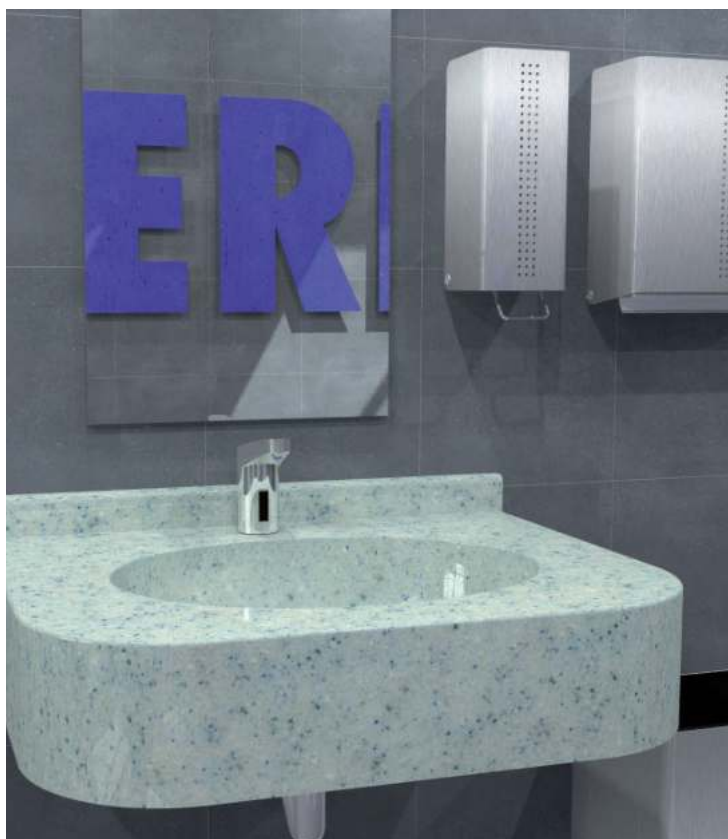

Art.	Omschrijving
402120*	Meervoudige wastafel Ovalo 1200 mm - 2 wasplaatsen
402140*	Meervoudige wastafel Ovalo 1400 mm - 2 wasplaatsen
402180*	Meervoudige wastafel Ovalo 1800 mm - 3 wasplaatsen
402210*	Meervoudige wastafel Ovalo 2100 mm - 3 wasplaatsen
402999**	Meervoudige wastafel Ovalo op maat

Andere samenstellingen op aanvraag.