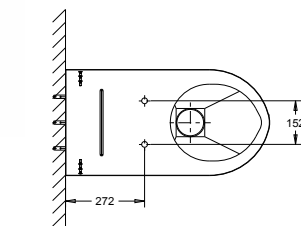

Art.	Omschrijving
650756	Staan toilet voor mindervaliden Creativ II met zichtbare bevestiging d.m.v. RVS montageplaat 3mm en veiligheidsschroeven. Excl. bevestigingsmateriaal.
650769	Staan toilet voor mindervaliden Creativ II met onzichtbare bevestiging met draadeinden vanuit de technische ruimte. Incl. bevestigingsmateriaal.

Minder-
validen