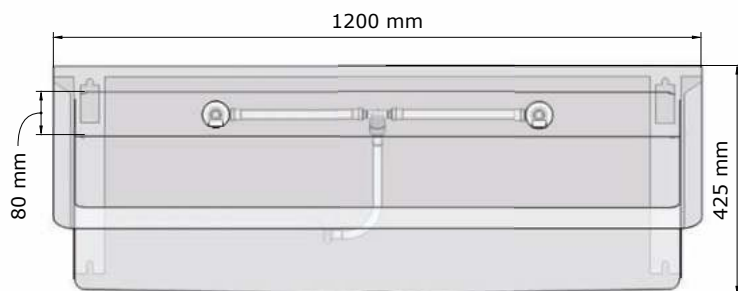

Wasgoot Perfect II met elektronische kranen Hansa Electra koud of voorgemengd water

- Wasgoot met geïntegreerde spatwand en kraanbalk, voorzien van afgeronde hoeken voor snel en makkelijk reinigen, geschikt voor wandmontage. Afvoer geperst in midden van bak, waardoor rond de waterafvoer geen randen aanwezig zijn.

Voorzien van leidingen voor koud of voorgemengd water (Viega Smartpress), Incl. Hansa Electra kranen en gevlochten RVS slang 1/2" bin. dr. Inclusief afvoerplug 1 1/2" en sifon.

Eenvoudige montage d.m.v. S-clip (incl.) en 2 bouten of schroeven (excl.).

- **Kranen:** Elektronische muurkranen koud en voorgemengd Hansa Electra (gemonteerd en afgeperst)

- **Materiaal:** RVS, AISI 304, dikte 1,2mm, afwerking geborsteld. Dubbelwandig zijpaneel: 2,4 mm dik.

- **Afmetingen:** D 475 x H 425 mm
  Lengte wasgoot: zie onderstaande tabel.
  Andere maten op aanvraag.**

- **Aansluitingen:** Watertoevoer: gevlochten RVS slang 1/2" bin. dr.
  Afvoer: Ø 40 mm