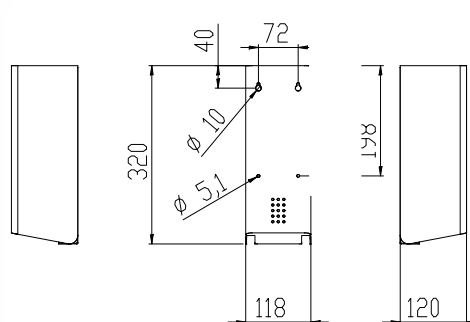

Elektronische lotion- en zeepdispenser 0,8L

• Elektronische lotion- en zeepdispenser voor wandmontage. Volumemeter bestaande uit ronde designperforaties van 4mm in de voorkant. De zeepdispenser kan worden bediend met batterij (4 x 1.5V, AA) of optioneel met directe stroomstekker 230V. Vulreservoir met deksel. Volume van navulreservoir ca. 0,8 liter. Demonteerbaar voor reiniging. Onzichtbaar slot. Incl. sleutel, RVS schroeven en pluggen.

• **Materiaal:**
Zie intro accessoires op pagina 229

• **Afmetingen:**
B 180 x D 120 x H 320

Art.	Omschrijving
871586*	Elektronische lotion- en zeepdispenser ONE bronze
871589*	Elektronische lotion- en zeepdispenser ONE brass
871588*	Elektronische lotion- en zeepdispenser ONE copper

Art.	Omschrijving
871590	Elektronische lotion- en zeepdispenser ONE pure
871587*	Elektronische lotion- en zeepdispenser ONE dark passion
871591*	Elektronische lotion- en zeepdispenser ONE snowfall