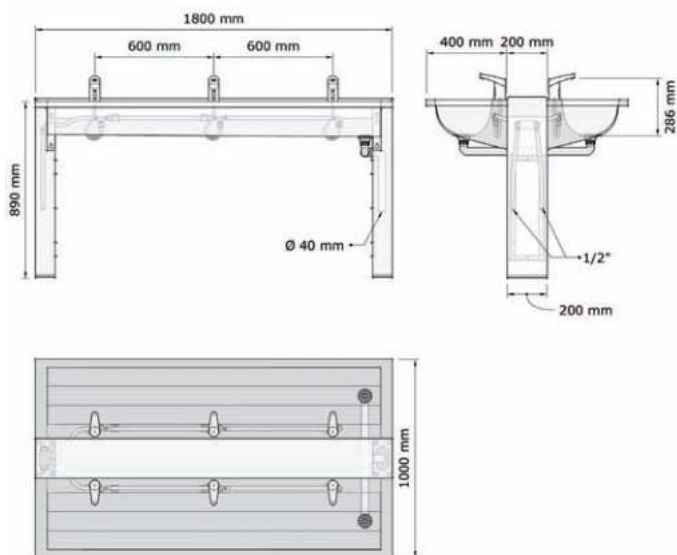

Waseiland Heavy Easy Conti+ Maxx M20

- Waseiland met 2x RVS wasgoot Easy IV en Conti+ Maxx M20 kranen op batterij (transformator op aanvraag). 4 of 6 wasplaatsen.
- Vrijstaand RVS frame, 3 mm wanddikte en 2 toegangsluiken (1 per poot), kan vandaalbestendig aan de grond worden verankerd. Leidingwerk onder de goten en in het frame weggewerkt.
- **Materiaal frame:** RVS, AISI 304, dikte 3 mm, afwerking geborsteld.
- **Materiaal wasgoot:** RVS, AISI 304, dikte 1,2 mm, afwerking geborsteld.
- **Afmetingen:** D 1000 x H 890 mm
  Lengte wasgoot en frame: zie onderstaande tabel. Andere maten op aanvraag.**
- **Aansluitingen:** Watertoevoer: 1/2" bin. dr.
  Afvoer: 40 mm

Andere lengtes en kranen op aanvraag

Art.	Omschrijving
495120*	Waseiland Heavy Easy Maxx M20 1220 mm (4 wasplaatsen), met elektronische kranen Maxx M20 op batterij, koud of voorgegemengd water
495180*	Waseiland Heavy Easy Maxx M20 1820 mm (6 wasplaatsen), met elektronische kranen Maxx M20 op batterij, koud of voorgegemengd water

Opties

Art.	Omschrijving
9237920*	Zeepdispenser Extreme per wasplaats