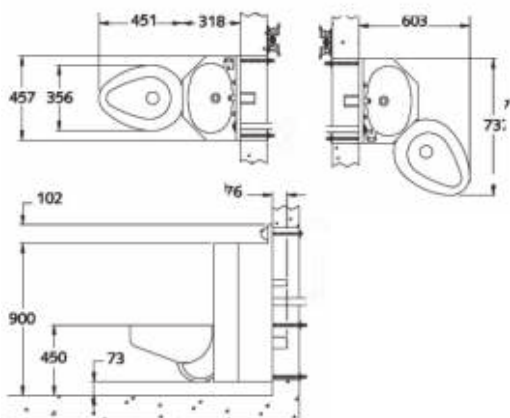

Robusto 18 basismodel

- Wastafel (ovaal) en toilet in één naadloze constructie; wasbak voorzien van geprofileerd zeepbakje en ingeperst gaatjesrooster; binnenkant meubel voorzien van geluiddempende strips. De onderkant van de spoelrand is zo ontworpen dat het verwonden bij de inspectie en het verbergen van verboden voorwerpen niet mogelijk is. Met ergonomisch gevormde toiletzitting. Positionering toilet kan links, rechts of centraal. Staande of hangende uitvoering mogelijk.

Materiaal:

RVS, AISI 304, dikte 2 mm, afwerking geborsteld.

Afmetingen:

Bij zijdelings geplaatst toilet: B 737 x D 603 x H 1000 mm

Bij centraal geplaatst toilet: B 457 x D 769 x H 1000 mm

Aansluiting:

Aanvoer toilet: Ø 55mm, afvoer toilet: Ø 100mm

Afvoer wasbak: Ø 32mm

Art.	Omschrijving
Bevestiging vanuit de technische ruimte	
670703L**	Comby Robusto 18 basismodel: toilet links
670703R**	Comby Robusto 18 basismodel: toilet rechts
670703Z**	Comby Robusto 18 basismodel: toilet centraal
Bevestiging vanuit de sanitaire ruimte	
670704L**	Comby Robusto 18 basismodel: zichtbare bevestiging, toilet links
670704R**	Comby Robusto 18 basismodel: zichtbare bevestiging, toilet rechts
670704Z**	Comby Robusto 18 basismodel: zichtbare bevestiging, toilet centraal

Opties vindt u op pagina 148