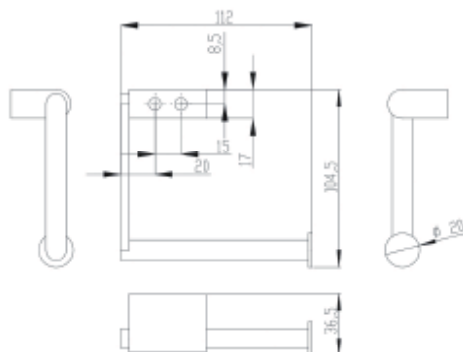

Toiletpapierhouder 1

• Toiletpapierhouder voor wandmontage. Geschikt voor één rol. Rollen van maximaal 105 mm breed en met een kern van minimaal 17 mm doorsnede. Incl. onzichtbare bevestiging uit RVS en pluggen.

• **Materiaal:**

Zie intro accessoires op pagina 229

• **Afmetingen:**

B 112 x D 35 x H 100 mm

Art.	Omschrijving
870514	Reserverolhouder ONE pure
870526*	Reserverolhouder ONE dark passion
871526*	Reserverolhouder ONE snowfall
871523*	Reserverolhouder ONE bronze
871525*	Reserverolhouder ONE brass
871524*	Reserverolhouder ONE copper

Reserverolhouder voor wandmontage

• Reserve-toiletpapierhouder voor wandmontage. Geschikt voor twee rollen met een binnenmaat van minimaal 13 mm. Incl. onzichtbare bevestiging uit RVS en pluggen.

• **Materiaal:**

Zie intro accessoires op pagina 229

• **Afmetingen:**

B 30 x D 125 x H 150

Art.	Omschrijving
870513	Reserverolhouder ONE pure
870525*	Reserverolhouder ONE dark passion
871514*	Reserverolhouder ONE snowfall
871511*	Reserverolhouder ONE bronze
871513*	Reserverolhouder ONE brass
871512*	Reserverolhouder ONE copper