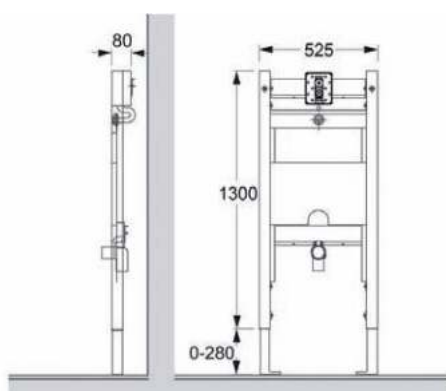

Montageframe Conti U2L

- Montageframe voor verborgen installatie. Te gebruiken bij Conti U18, U28 en U10 urinoirspoelingen. Voor installatie in een scheidingwand of kan worden gebruikt als een enkel element in een installatie voor de muur. Gegalvaniseerd, zelfdragend en akoestisch ontkoppeld frame van constructiestaal. Verstelbare urinoirbevestiging en instelbare afvoer. Inclusief installatiemodule Conti U3L.
- **Afmetingen:**
  B 525 x D 80 x H 1300/1580 mm

Art.	Omschrijving
22002500*	Montageframe voor U18, U28 & U10