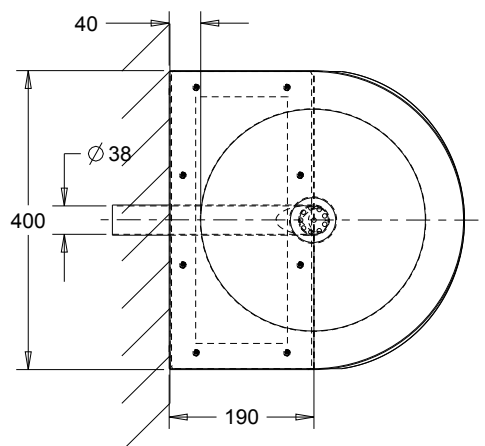

Opties

Art.	Omschrijving
910903	Kraangat

Zonder * zijn voorraadproducten - *levertijd 4-6 weken - **levertijd op aanvraag
Brutoprijzen, excl. BTW - Franco vanaf € 500 - Projecten op aanvraag