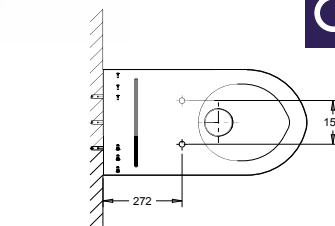

- **Materiaal:** RVS, AISI 304, dikte 1,2 - 2 mm, afwerking geborsteld
- **Afmetingen:** B 370 x D 700 x H 340 mm
- **Aansluiting:** Aanvoer \varnothing 55 mm, afvoer \varnothing 100 mm

Art.	Omschrijving
650754	Wandhangend toilet voor mindervaliden Creativ I met zichtbare bevestiging d.m.v. RVS montageplaat 4mm en veiligheidsschroeven. Excl. bevestigingsmateriaal.
650755	Wandhangend toilet voor mindervaliden Creativ I met onzichtbare bevestiging met draadeinden vanuit de technische ruimte. Incl. bevestigingsmateriaal.