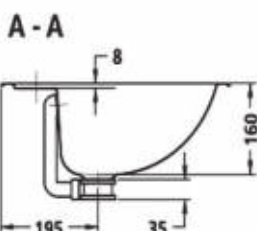

Inbouwasbak Creativ

- Ronde inbouwasbak met overloop (opliggend) met D-vormige waskom. Met kraangat, incl. bevestigingsclips en zaagsjabloon.
- **Materiaal:** RVS, AISI 304, dikte 0,8mm, afwerking hoogglans of satijnglans.
- **Afmetingen:** Buiten Ø 460 mm
  Uitsparing: Ø 440 mm
  Waskom: B 404 x D 319 x H 160 mm
  Dikte plaat maximum 50mm
- **Aansluiting:** Rooster afvoerplug 1½" met rubberen stop en ketting, incl. overloop en overloopgarnituur. Excl. sifon.

Art.	Omschrijving
133010	Inbouwasbak Creativ - Hoogglans
133012	Inbouwasbak Creativ - Satijnglans

Aanbevolen kranen

Art.	Omschrijving
980664	Zelfsluitende RVS wastafelkraan Tempo I
13104011	Elek. wastafelkraan Maxx M20 op batterij
16200011*	Elek. wastafelkraan Ultra Public GM10 op batterij

Opties

Art.	Omschrijving
970293	Design sifon 1¼" of 1½" - Ø 40 mm