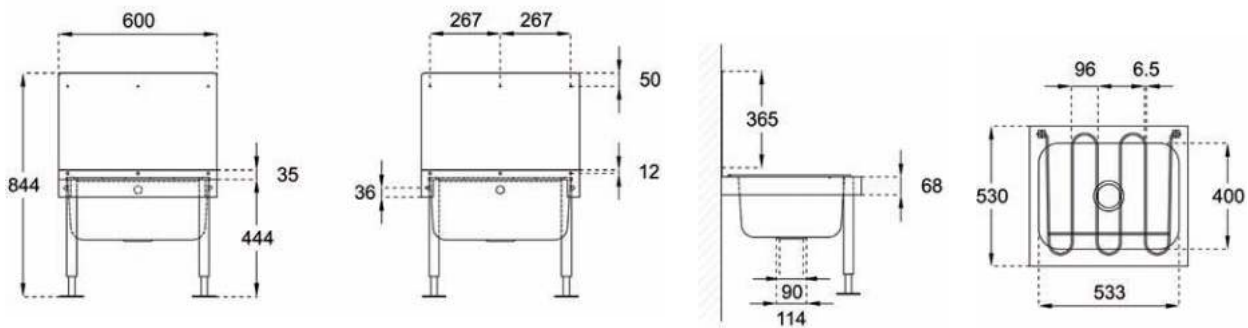

Aanbevolen kranen

Art.	Omschrijving
937100	RVS wandkraan Perfect Mix
11030711*	Elektronische kraan Lino W45

Uitgietbak Maxi

- Naadloos gelaste extra grote en diepe uitgietbak voor wandmontage zonder spatwand, met overloop, met RVS bevestigingssteunen.

- **Materiaal:** RVS, AISI 304, dikte 1 mm, afwerking binnenkant geborsteld, buitenkant matglanzend.

- **Afmetingen:** Buitenmaat: B 640 x D 540 x H 300 mm
  Binnenmaat: B 590 x D 490 x H 300 mm

- **Aansluiting:** Korf-afvoerplug 1½" met uitneembare RVS zeef Ø 80mm, incl. overloop, overloopgarnituur en sifon.

937100

Art.	Omschrijving
232023	Industriële uitgietbak Maxi

11030711