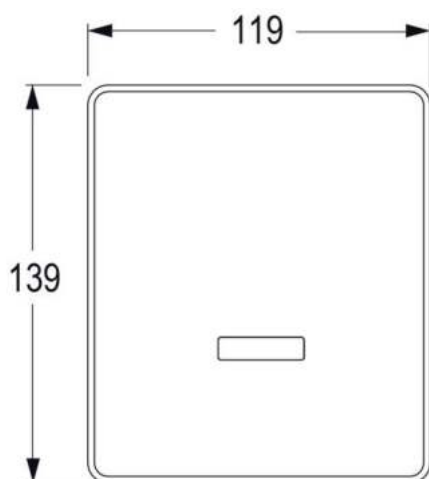

Elektronische urinoirspoeler

Conti U18 & U28

Elektronisch geregelde urinoirspoeler door middel van dubbele infraroodsensoren. Betrouwbaar magneetventiel. Dynamische sensor past voortdurend het optimale bereik aan. Eenvoudige reiniging, spoeltijd en sensorgevoeligheid programmeerbaar. 24- of 48-uurs hygiënische spoeling en voorspoeling activeerbaar met Touch. Installatiemodule Conti U3L standaard meegeleverd.

- **Materiaal:** Afdeekplaat van chroom
- **Aansluiting:** Aanvoer 1/2", afvoer 1 1/2"

Conti U18 met glazen paneel (B 119 x D 8 x H 139 mm) in zwart of witte kleur.

Art.	Omschrijving
26000071*	Elek. urinoirspoeler Conti U18, zwart incl. batterij en instal. module
26001071*	Elek. urinoirspoeler Conti U18, zwart incl. transformator en instal. module
26001671*	Elek. urinoirspoeler Conti U18, zwart d.m.v. centrale stroomvoorziening Inclusief installatie module
26000031*	Elek. urinoirspoeler Conti U18, wit incl. batterij en instal. module
26001031*	Elek. urinoirspoeler Conti U18, wit incl. transformator en instal. module
26001631*	Elek. urinoirspoeler Conti U18, wit d.m.v. centrale stroomvoorziening Inclusief installatie module

Conti U28 met RVS paneel (B 119 x D 6 x H 139 mm)

Art.	Omschrijving
20100001*	Elek. urinoirspoeler Conti U28, RVS incl. batterij en instal. module
20101001*	Elek. urinoirspoeler Conti U28, RVS incl. transformator en instal. module
20101601*	Elek. urinoirspoeler Conti U28, RVS d.m.v. centrale stroomvoorziening Inclusief installatie module

Elektronische urinoirspoeler Conti U10