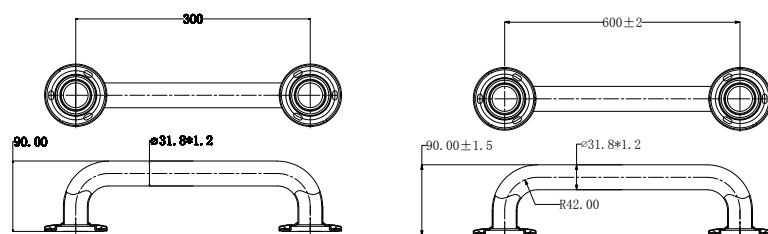

- **Materiaal**
RVS, AISI 304, afwerking geborsteld.
- **Afmetingen:**
 \varnothing 32mm, lengte: 300mm of 600mm
Rozet: \varnothing 79 mm

Art.	Omschrijving
880300	Handgreep standaard: 300mm lang
880600	Handgreep standaard: 600mm lang