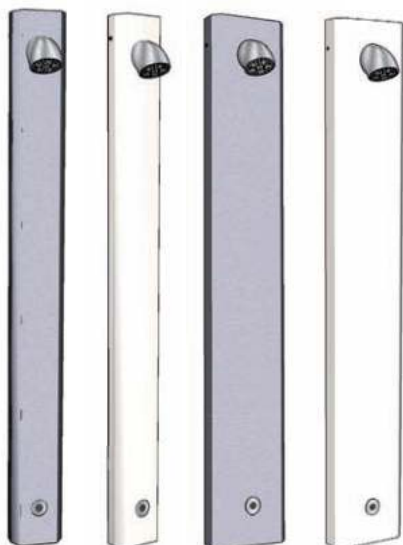

Douchepaneel Easy - Infrarood bediening met lithium XTRA batterij

• Loggere Easy RVS robuust douchepaneel, voor koud of voorgemengd water. Met waterbesparende verchroomde vandaalbestendige, onderhoudsarme douchekop met Easy clean antikalk sproeiplateau.

Volumestroom 6 l/min. Zelfsluitende infrarood bediening, douchetijd 30 seconden. Vast ingestelde 30 sec. cyclusspoeling 48 uur na laatste gebruik. Incl. 1/2" 6V-DC bi-stabiel magneetventiel en "Lithium XTRA" batterij met extreem lange levensduur van > 10 jaar.

• **Materiaal:**

RVS, AISI 304, dikte 1,5mm.
Afwerking geborsteld RVS of wit geëpoxeerd.

• **Afmetingen:**

Easy I: B 110 x D 60 x H 1100 mm
Easy II: B 170 x D 60 x H 1100 mm

• **Aansluitingen:**

Flexibele slangaansluiting 1/2"

Art.	Omschrijving
769004	Douchepaneel Easy I in RVS Infrarood met lithium XTRA batterij
769005	Douchepaneel Easy I, wit geëpoxeerd Infrarood met lithium XTRA batterij
769104	Douchepaneel Easy II in RVS Infrarood met lithium XTRA batterij
769105	Douchepaneel Easy II, wit geëpoxeerd Infrarood met lithium XTRA batterij

9600100