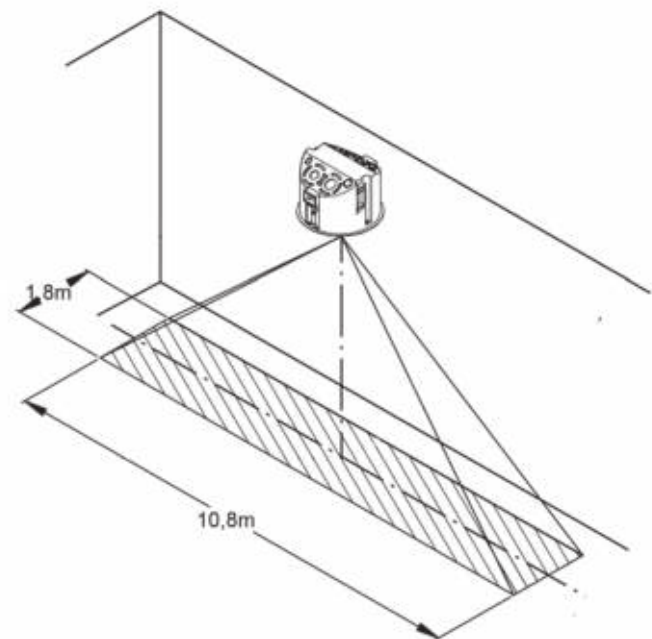

- Automatisch detectiesysteem door verbreking van een infraroodstraal. Systeem wordt in het (valse) plafond geplaatst in sanitaire ruimte. Geschikt voor 1 tot 6 urinoirs.

Automatische sluiting en looptijd van de spoeling is configureerbaar. Het debiet is instelbaar via de stopkraan Voorspoelen (uitschakelbaar) zodra gebruiker de detectiezone betreed. (duur van voorspoelen is gelijk aan de helft van de normale spoeltijd). Start van het spoelsysteem wordt automatisch geactiveerd 30s nadat gebruiker de zone heeft verlaten. De vertraging van 30s. wordt elke keer opnieuw geactiveerd zodra er een nieuwe gebruiker de zone betreedt en dit echter met maximale duur van 2 min. Waarna de spoeling gedwongen van kracht wordt.

Dit voor een omgeving van intensief gebruik. In het geval een nieuwe gebruiker de zone betreedt binnen 20s. na een spoeling, dan wordt het voorspoelen automatisch geannuleerd. Duur van het spoelen is instelbaar van 1 tot 20s. Voordeel van dit systeem is dat er minder moet worden ingebouwd in de sanitaire toestellen en/of muur.

- **Bijgesloten:**
  Beveiligde transformator 230 V AC / 12 V DC 10 VA – IP65
  Maximale plafond hoogte: 5m
  25 l/min (1 pers.) – 104 l/min (2 tot 6 pers.)
- **Aansluiting:**
  G 1/2" – G 3/4" /

Art.	Omschrijving
52453*	Presto plafond urinoirspoeling detectiesysteem. Kleine zone (1 persoon)
52454*	Presto plafond urinoirspoeling detectiesysteem. Grote zone (2 tot en met 6 personen)