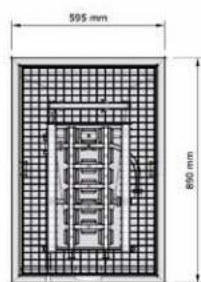

Inbouw laarzenwasinstallatie RI

- Laarzenwasinstallatie voor inbouw in de vloer; met opklapbaar rooster met inzetstuk met 12 borstels voor het reinigen van laarzen of werkschoenen, sproeijstaven van RVS staal steunt op zelfsluitende klep. Door plaatsen van voet tussen de sproeijstaven wordt de zelfsluitende klep geopend. Incl. steunbeugel en flexibele handborstel met slang bevestigd aan steunbeugel.

• Materiaal

Bak: Solid surface, kleur: Antraciet.
Rooster: gegalvaniseerd staal.
Zelfsluitende klep: messing.
Overige delen: RVS, AISI 304, afwerking geborsteld.

• Afmetingen:

Buitenmaat: B 595 x D 890 x H 1105 mm

• Aansluiting:

Wateraansluiting 1/2", afvoer: Ø 100 mm.

Art.	Omschrijving
445024	Inbouw Laarzenwasinstallatie RI

Reserve onderdelen

Art.	Omschrijving
44502200	Reserve set handborstel met slang
44502220	Reserve borsteltjes (per stuk)

Laarzenwasinstallatie op poten RII

- Laarzenwasinstallatie met in hoogte verstelbare poten; met opklapbaar rooster met inzetstuk met 12 borstels voor het reinigen van laarzen of werkschoenen, sproeijstaven van RVS staal steunt op zelfsluitende klep. Door plaatsen van voet tussen de sproeijstaven wordt de zelfsluitende klep geopend. Incl. steunbeugel en flexibele handborstel met slang bevestigd aan steunbeugel. Incl. zandvanger met uitneembare RVS zand/vuil opvangbak voor reiniging.

• Materiaal

Bak: Solid surface, kleur: Antraciet.
Rooster: gegalvaniseerd staal.
Zelfsluitende klep: messing.
Overige delen: RVS, AISI 304, afwerking geborsteld

• Afmetingen:

Buitenmaat: B 595 x D 890 x H 1260 mm

• Aansluiting:

Wateraansluiting 1/2", afvoer: Ø 100 mm.

Art.	Omschrijving
445025**	Laarzenwasinstallatie op poten RII

Reserve onderdelen