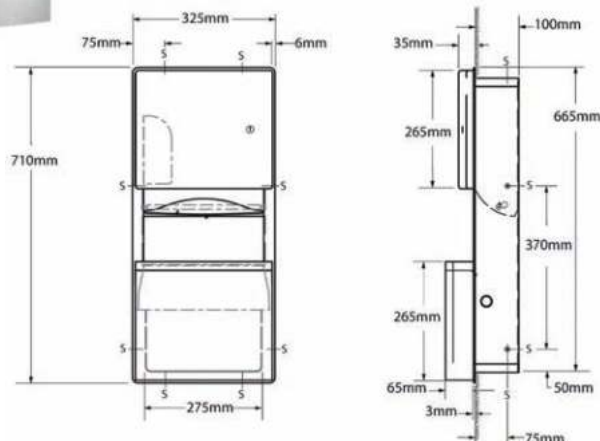

Handdoekverdeler met afvalbak Contura I

- In- of opbouw handdoekverdeler (inhoud 350 - 475 stuks afhankelijk van model en vouwwijze) met afvalbak (inhoud: 11,3 l) en vlak cilinderslot. Uitneembare afvalbak voor gemakkelijke reiniging.
- **Materiaal:**
  RVS, AISI 304, dikte frontpaneel: 1,2 mm, afwerking satijn.
- **Afmetingen:**
  Inbouw: B 325 x D 100 x H 710 mm
  Muuropening inbouwmodel: B 290 x D 100 x H 675 mm
  Aanbevolen installatiehoogte van vloer tot bovenkant handdoekverdeler: 1780 mm (standaard), 1315 mm (mindervaliden)

Art.	Omschrijving
840005*	Handdoekverdeler met afvalbak Contura I Inbouwmodel
840006*	Handdoekverdeler met afvalbak Contura I Opbouwmodel

Opties

Art.	Omschrijving
840099	Reserve sleutel type I