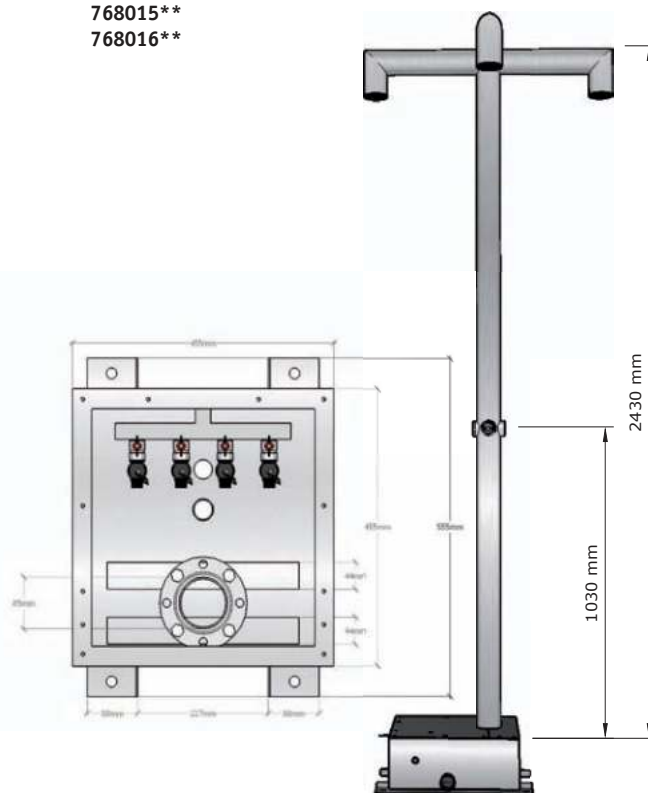

Tropic Carousel

768000**
768015**
768016**