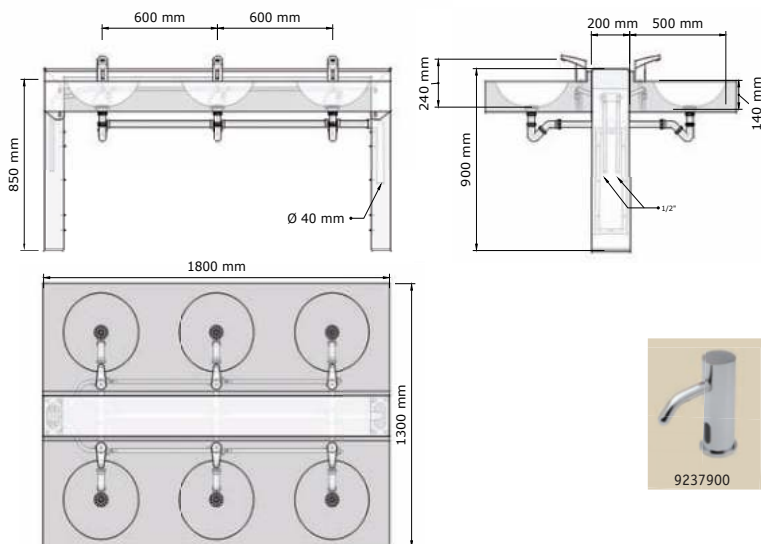

Meervoudige wastafels - RVS

Waseiland Heavy Comfort 0 Umass

- Waseiland met 2x RVS meervoudige wastafel Comfort 0 (hier afgebeeld) of Comfort D met Conti+ Umass kranen. Vrijstaand RVS frame met 3mm wanddikte en 2 toegangsluiken (1 per poot), kan vandaalbestendig aan de grond worden verankerd. Kranen en leidingwerk onder de goot, aansluiting in de poot. Voor koud of voorgegemengd water.
- **Materiaal frame:**
  RVS, AISI 304, dikte 3mm, afwerking geborsteld.
- **Materiaal wastafel:**
  RVS, AISI 304, dikte 1,5 / 3,0 mm, afwerking geborsteld.
- **Afmetingen:**
  D 1300 x H 900 mm
  Lengte wastafel en frame: zie onderstaande tabel.
  Andere maten op aanvraag.**
- **Aansluiting:**
  Watertoevoer: ½" bin. dr.
  Afvoer: 40 mm

Andere lengtes en kranen op aanvraag

Art.	Omschrijving
498120*	Waseiland Heavy Comfort 0 Umass 1220mm (4 wasplaatsen van 600mm)
498180*	Waseiland Heavy Comfort 0 Umass 1820mm (6 wasplaatsen van 600mm)

Opties (per wasplaats)

Art.	Omschrijving
9237920	Zeepdispenser Extreme
13304011	Elek. wastafelkraan Conti+ Umass