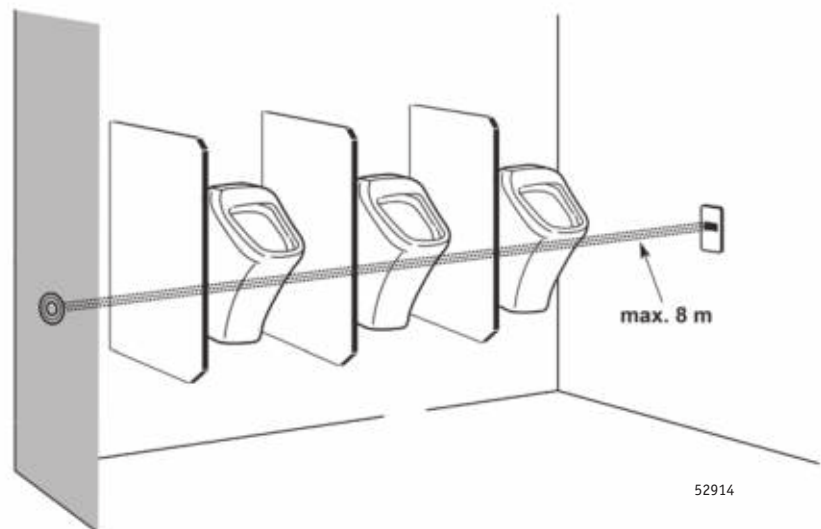

Presto spoelsysteem voor groep van urinoirs

Art.	Omschrijving
52914*	Presto spoelsysteem voor groep urinoirs

31880

Presto urinoir spoelsysteem voor installatie in de technische ruimte. Drukker wordt op de muur boven of naast het urinoir geplaatst. Geschikt voor muren met een dikte van 15 tot 200 mm.