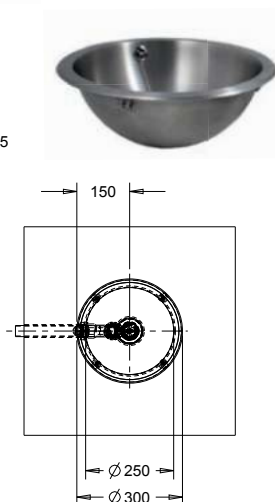

Inbouwasbak Bulles

- Ronde inbouwasbak (opliggende en vlakliggende modellen). Met en zonder overloop. Incl. bevestigingsclips en zaagsjabloon. Afvoerset inbegrepen. Dikte plaat maximum 50mm.
- **Materiaal:** RVS, AISI 304, dikte 0,8mm, afwerking hoogglans of geborsteld.
- **Aansluiting:** Universele rooster afvoerplug 1 ¼" met rubberen stop en ketting, incl. overloop en overloopgarnituur. Inclusief sifon. Waterafvoer: Ø 32 mm.

Inbouwasbak Bulles I - Opliggend

Art.	Omschrijving
133174	Inbouwasbak Bulles I - Geborsteld Ø 300 x 130mm, kom: Ø 250 x 130mm met overloop
133173	Inbouwasbak Bulles I - Hoogglans Ø 300 x 130mm, kom: Ø 250 x 130mm met overloop
133188	Inbouwasbak Bulles I - Geborsteld Ø 425 x 160mm, kom: Ø 360 x 160mm met overloop
133193	Inbouwasbak Bulles I - Geborsteld Ø 445 x 170mm, kom: Ø 385 x 170mm met overloop
133274	10 stuks van art. 133174 in 1 doos
133273	10 stuks van art. 133173 in 1 doos
133288	10 stuks van art. 133188 in 1 doos
133293	10 stuks van art. 133193 in 1 doos

Inbouwasbak Bulles II - Vlakliggend

Art.	Omschrijving
133165	Inbouwasbak Bulles II - Geborsteld Ø 350 x 150mm, kom: Ø 300 x 150mm zonder overloop
133164	Inbouwasbak Bulles II - Hoogglans Ø 350 x 150mm, kom: Ø 300 x 150mm zonder overloop
133167	Inbouwasbak Bulles II - Geborsteld Ø 425 x 160mm, kom: Ø 365 x 160mm met overloop
133265	10 stuks van art. 133165 in 1 doos
133264	10 stuks van art. 133164 in 1 doos
133267	10 stuks van art. 133167 in 1 doos