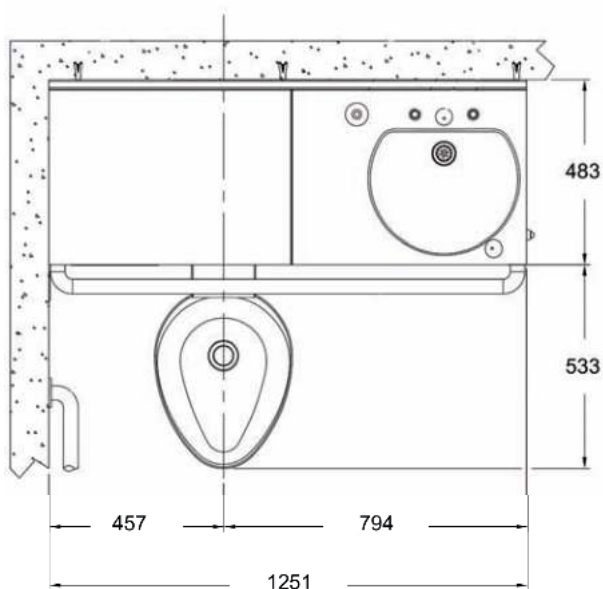

• **Aansluiting:**

Aanvoer toilet: Ø 55 mm, afvoer toilet: Ø 100 mm

Aanvoer wastafel: Afhankelijk van type kraan

Afvoer wastafel: Ø 32 mm

Art.	Omschrijving
670750**	Robusto 100 voor mindervaliden