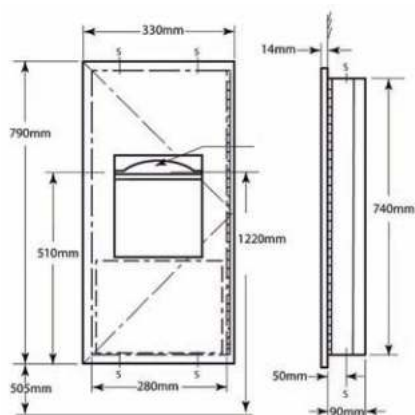

Inbouw handdoekverdeler met afvalbak Trimline I

- Inbouw handdoekverdeler (inhoud ongeveer 300 – 400 stuks afhankelijk van model en vouwwijze) met uitneembare afvalbak (inhoud 6,1 l). Scharnierend frontpaneel met onzichtbaar scharnier over de volledige lengte.
- **Materiaal:**
  RVS, AISI 304, dikte frontpaneel 1,2mm, dikte behuizing 0,8mm, afwerking satijn.
- **Afmetingen:**
  Inbouw: B 330 x D 14 x H 790 mm
  Muuropening inbouwmodel: B 290 x D 95 x H 750 mm
  Aanbevolen installatiehoogte van vloer tot bovenkant handdoekverdeler: 1725 mm (standaard), 1270 mm (mindervaliden)

Art.	Omschrijving
840075*	Inbouw handdoekverdeler met afvalbak Trimline I