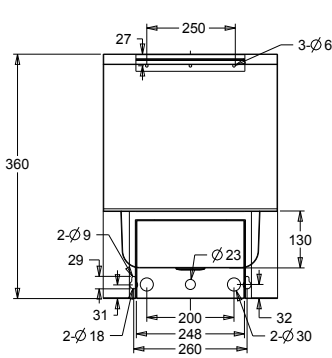

Hygiëne wastafel 5

• Hygiënische wastafel voor wandmontage met ingeperste waskom, bediening doormiddel van drukpaneel, met spatwand. Geleverd met flexibele leidingen, afvoerplug 1¼" en sifon, zelfsluitend mechanisch mengventiel, kraanuitloop in de vorm van een zwanenhals. Zeer geschikt voor horeca en voedingsindustrie.

• Materiaal

RVS, AISI 304, dikte 1,0 mm, afwerking geborsteld.

• Afmetingen:

B 400 x D 340 x H 555 mm
Waskom: B 315 x D 260 x H 130 mm
Hoogte spat scherm: 365 mm

• Aansluitingen:

Watertoevoer: ½"
Afvoer: Ø 32 mm

Art.	Omschrijving
130706	Hygiëne wastafel 5 met mechanisch mengventiel

Reserve onderdelen

Art.	Omschrijving
130709	Reserve onderdeel: Zelfsluitende drukknop voor Hygiëne wastafel
130708	Reserve onderdeel: Kraanuitloop in de vorm van een zwanenhals
130707	Reserve onderdeel: Complete set zelfsluitende kraan, mengventiel, kraanuitloop, knie en 3 stuks gevlochten RVS leidingen
870618	Zeepdispenser met elleboogbediening (0,5L)
840101	Elek. zeep- of desinfecterende gel verdeler Mini Eureka (0,7L) op batterijen, met dubbelzijdige tape te bevestigen