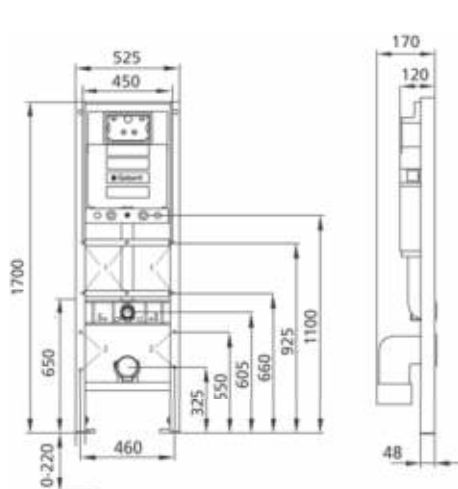

Geluidsisolatie
DIN 4190

Inbouwframe Easy Plus voor fecaliëuitstortbak

• Inbouwframe Easy Plus voor fecaliëuitstortbak (234300) Premium geluid-blokkerende kunststof buffers in de muursteunen. Steunen in hoogte of diepte verstelbaar. Geberit spoelreservoir met frontbediening (exclusief) en 3 of 6 liter spoeling. Incl. afvoerbocht Ø 100 mm. Klem voor bevestiging water afvoerbuus, ook voorzien van geluid-blokkerende kunststof buffer.

• Materiaal:

Frame: Verzinkt staal, overige delen uit kunststof

• Afmetingen:

B 525 x D 170 x H 1700 mm

• Aansluitingen:

Aanvoer 1/2", Afvoerbuus bevestigingsklem Ø 100 mm

Art.	Omschrijving
650027*	Inbouwframe Easy Plus voor fecaliëuitstortbak