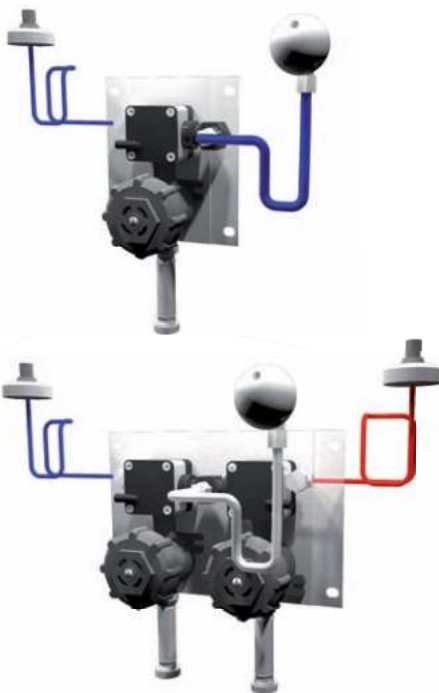

Opties voor vandaalbestendige wastafels

Art.	Omschrijving
981031	Massieve RVS anti-suïcidale wateruitloop (bubbler)
960721	Pneumatisch magneetventiel voor koud of voorgegemengd water (set): incl. drukknop, bubbler Easy en leidingen.
960724	Pneumatisch magneetventiel voor koud of voorgegemengd water (set): incl. drukknop, anti-suïcidaal bubbler en leidingen.
960722	Pneumatisch magneetventiel voor koud en warm water, incl. drukknop, bubbler Easy en leidingen.
960725	Pneumatisch magneetventiel voor koud en warm water, incl. drukknop, anti-suïcidaal bubbler en leidingen.
97226007	Piëzoset voor wastafels, incl. transformator, speltijd 8 sec.
981029	Pneumatische RVS drukknop met kunststoff binnenwerk
910903	Kraangat Ø 35mm