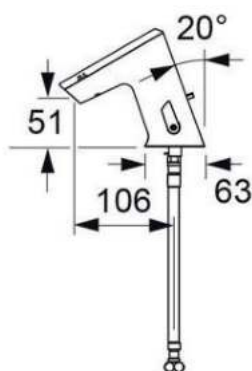

Opgelet: Foto is gespiegeld.

- Materiaal**
Verchroomd messing
- Afmetingen:**
Afmetingen in onderstaande tabel
- Aansluiting:**
Wateraanvoer: 3/8"
- Normen:**
DIN EN 200; CE, DVGW, WRAS.

Art.	Omschrijving
16100011*	Elek. wastafelkraan Ultra Public GS10 124 mm hoog, kraanlengte: 106 mm stroom d.m.v. batterij
16101011*	Elek. wastafelkraan Ultra Public GS10 124 mm hoog, kraanlengte: 106 mm stroom d.m.v. transformator
16101611*	Elek. wastafelkraan Ultra Public GS10 124 mm hoog, kraanlengte: 106 mm stroom d.m.v. centrale stroomvoorziening
Art.	Omschrijving
16200011*	Elek. wastafelkraan Ultra Public GM10 178 mm hoog, kraanlengte: 147 mm stroom d.m.v. batterij
16201011*	Elek. wastafelkraan Ultra Public GM10 178 mm hoog, kraanlengte: 147 mm stroom d.m.v. transformator
16201611*	Elek. wastafelkraan Ultra Public GM10 178 mm hoog, kraanlengte: 147 mm stroom d.m.v. centrale stroomvoorziening
16200811*	Elek. wastafelkraan Ultra Public GM10 178 mm hoog, kraanlengte: 147 mm stroom d.m.v. zonne-energie
16206811*	Elek. wastafelkraan Ultra Public GM10 178 mm hoog, kraanlengte: 147 mm stroom d.m.v. ingebouwde waterturbine
Art.	Omschrijving
16300011*	Elek. wastafelkraan Ultra Public GH10 252 mm hoog, kraanlengte: 168 mm stroom d.m.v. batterij
16301011*	Elek. wastafelkraan Ultra Public GH10 252 mm hoog, kraanlengte: 168 mm stroom d.m.v. transformator
16301611*	Elek. wastafelkraan Ultra Public GH10 252 mm hoog, kraanlengte: 168 mm stroom d.m.v. centrale stroomvoorziening
16300811*	Elek. wastafelkraan Ultra Public GH10 252 mm hoog, kraanlengte: 168 mm stroom d.m.v. zonne-energie
16306811*	Elek. wastafelkraan Ultra Public GH10 252 mm hoog, kraanlengte: 168 mm stroom d.m.v. ingebouwde waterturbine