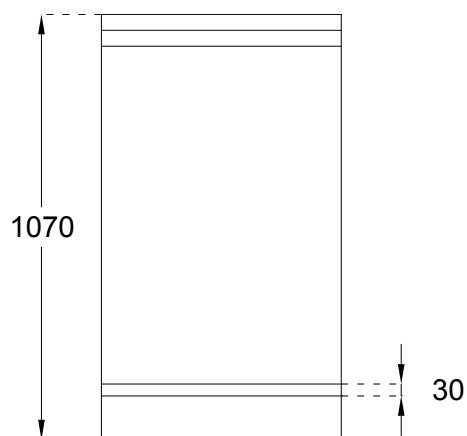

Staande urinoirgoten

Toiletten en
urinoirs

Staan urinoirgoot Viktoria-S

• Staan urinoirgoot geplaatst op de grond, zijwand enkelwandig, hygiënische monoblok constructie, zijkanten afgewerkt voor vrijstaande opstelling, geleverd met verborgen spoelleidingen, incl. bolvormige afvoerplug 2".

• Materiaal:

RVS, AISI 304, dikte 1,2 mm, afwerking geborsteld.

• Afmetingen:

D 285 x H 1070 mm.

Verkrijgbaar in 4 standaard lengtes, zie onderstaande tabel.

Maatwerk ook mogelijk.**

• Aansluiting:

Aanvoer Ø 22mm (centraal achterin), Afvoer (aan de rechterkant)

Op verzoek ook links of in het midden mogelijk.

Art.	Omschrijving
531060*	Urinoirgoot Viktoria-S - 600mm 1 persoon
531120*	Urinoirgoot Viktoria-S - 1200mm 2 personen
531180*	Urinoirgoot Viktoria-S - 1800mm 3 personen
531240*	Urinoirgoot Viktoria-S - 2400mm 4 à 5 personen

Urinoirgoot Viktoria-S met sensor gestuurd spoelsysteem Conti U28 (batterijhouder of transformator)

Art.	Omschrijving
531061*	Urinoirgoot Viktoria: 600mm Conti U28, incl. installatiemodule U3L 1 persoon
531121*	Urinoirgoot Viktoria: 1200mm Conti U28, incl. installatiemodule U3L 2 personen
531181*	Urinoirgoot Viktoria: 1800mm Conti U28, incl. installatiemodule U3L 3 personen
531241*	Urinoirgoot Viktoria: 2400mm Conti U28, incl. installatiemodule U3L 4 à 5 personen

Presto spoelsysteem voor groep van urinoirs of urinoirgoten

Art.	Omschrijving
52914*	Presto spoelsysteem voor urinoirgoten

Presto plafond detectiesysteem voor urinoirspoeling

Art.	Omschrijving
52453*	Presto plafond urinoirspoeling detectiesysteem. Kleine zone (1 persoon)
52454*	Presto plafond urinoirspoeling detectiesysteem. Grote zone (2 tot en met 6 personen)

Zonder * zijn voorraadproducten - *levertijd 4-6 weken - **levertijd op aanvraag
Brutoprijzen, excl. BTW - Franco vanaf € 500 - Projecten op aanvraag