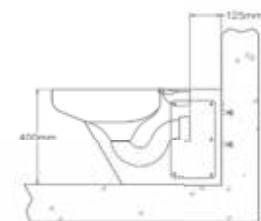

Vandaalbestendige toiletten

Toiletten en
urinoirs

Standaard toilet Robusto III

• Standaard toilet met 2 toegangsluiken (gesloten met rvs veiligheidsschroeven), montage tegen muur en vloer, diepspoel, met geïntegreerde ergonomische gevormde toiletzitting; doorspoeling (6l) met drukspoeler of spoelreservoir; onderkant spoelrand gesloten, hetgeen de inspectie vereenvoudigt. Speciaal voor afvoer door vloer of muur, pastuk voor afvoer tot aan de vloer niet inbegrepen. PK uitvoering met mogelijkheid van A0; altijd met toegangsluik.

• **Materiaal**
RVS, AISI 304, dikte 2,0mm, afwerking geborsteld

• **Afmetingen:**
B 355 x D 700 x H 400 mm

• **Aansluiting:**
Aanvoer Ø 55 mm, afvoer Ø 100 mm

Art.	Omschrijving
650609**	Standaard vandaalbestendig toilet Robusto III. Zichtbare bevestiging met montagekluik, afvoer door vloer of muur, vanuit sanitaire ruimte.

Opties

Art.	Omschrijving
650004	Inbouwframe Safety incl. reservoir met 4-punts toiletbevestiging zonder bedieningsplaat
970912	Vandaalbestendige bedieningsplaat voor inbouwframe Safety met Geberit pneumatische bediening
970913	Vandaalbestendige bedieningsplaat voor inbouwframe Safety met piëzodrukker en Geberit Hytronic
960606*	Epoxy coating in een RAL kleur