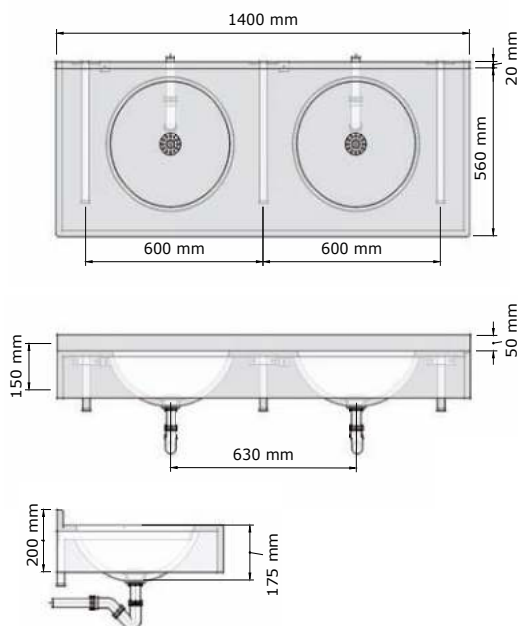

Meervoudige wastafel Rondo

- Meervoudige wastafel vervaardigd uit Polymeerbeton, voorzien van ronde kommen. Voorzien van schort aan voorzijde (150 mm hoog). Bevestiging met behulp van muurconsoles. Leverbaar met gaten voor kranen en zeepdispensers. Kom kan op verschillende afstanden van de muur geplaatst worden. Met of zonder overloop. Wastafel altijd op maat gemaakt.

• Materiaal:

Polymeerbeton, weerstaat temperatuurschommelingen tot 65°C
Kleuren: zie schema op de vorige pagina.

• Afmetingen:

D 560 x H 200 mm

Lengte: zie onderstaande tabel.

Andere maten op aanvraag**

• Aansluiting:

Afvoer: 40 mm

Meervoudige wastafel in basiskleur met kraangaten, afvoerpluggen met gaatjesrooster, zijkanten gesloten voor vrijhangende bevestiging tegen massief betonnen muur:

Art.	Omschrijving
403120*	Meervoudige wastafel Rondo 1200 mm - 2 wasplaatsen
403140*	Meervoudige wastafel Rondo 1400 mm - 2 wasplaatsen
403180*	Meervoudige wastafel Rondo 1800 mm - 3 wasplaatsen
403210*	Meervoudige wastafel Rondo 2100 mm - 3 wasplaatsen
403999**	Meervoudige wastafel Rondo op maat

Andere samenstellingen op aanvraag.