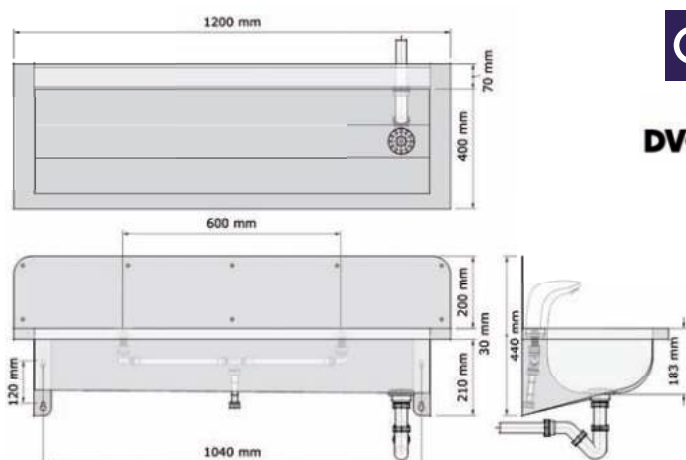

Wasgoot Easy IV Hansa Electra Mix met spatwand

• Wasgoot met spatwand, voor wandmontage, met geïntegreerde muursteunen en kraanbalk. Incl. Hansa Electra Mix kranen voor koud en warm water op batterij, optioneel met transformator. Naar rechts aflopende, vlakke bodem. Wanden van de goot afgerond met aangelaste zijkant.

• **Materiaal:**
RVS, AISI 304, dikte 1,2mm, afwerking geborsteld.

• **Afmetingen:**
D 400 x H 240 mm
Hoogte spatwand: 200 mm.
Lengte wasgoot: zie onderstaande tabel.
Andere maten op aanvraag. **

• **Aansluitingen:**
Afvoerplug: 1 ½" met licht gebold gaatjesrooster Ø 83 mm, incl. sifon, zonder overloop. Afvoer: Ø 40 mm.

Art.	Omschrijving
427126	Wasgoot Easy IV Hansa Electra Mix op batterij met spatwand 1200mm, 2 wasplaatsen van 600 mm
427146	Wasgoot Easy IV Hansa Electra Mix op batterij met spatwand 1400mm, 2 wasplaatsen van 700 mm
427186	Wasgoot Easy IV Hansa Electra Mix op batterij met spatwand 1800mm, 3 wasplaatsen van 600 mm
427216	Wasgoot Easy IV Hansa Electra Mix op batterij met spatwand 2100mm, 3 wasplaatsen van 700 mm
427246	Wasgoot Easy IV Hansa Electra Mix op batterij met spatwand 2400mm, 4 wasplaatsen van 600 mm
427306	Wasgoot Easy IV Hansa Electra Mix op batterij met spatwand 3000mm, 5 wasplaatsen van 600 mm

Opties voor wasgoten Easy IV

Art.	Omschrijving
424099	RVS muursteen (B 30 X D 280 X H 210 mm)

Zonder * zijn voorraadproducten - *levertijd 4-6 weken - **levertijd op aanvraag
Brutoprijzen, excl. BTW - Franco vanaf € 500 - Projecten op aanvraag