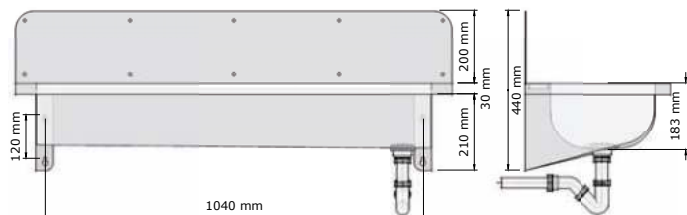

• **Aansluitingen:**

Afvoerplug: 1 1/2" met licht gebold gaatjesrooster Ø 83 mm, incl. sifon, zonder overloop. Afvoer: Ø 40 mm.

Art.	Omschrijving
424120	Wasgoot Easy IV: 1200 mm, 2 wasplaatsen van 600 mm
424140	Wasgoot Easy IV: 1400 mm, 2 wasplaatsen van 700 mm
424180	Wasgoot Easy IV: 1800 mm, 3 wasplaatsen van 600 mm
424210	Wasgoot Easy IV: 2100 mm, 3 wasplaatsen van 700 mm
424240	Wasgoot Easy IV: 2400 mm, 4 wasplaatsen van 600 mm
424300	Wasgoot Easy IV: 3000 mm, 5 wasplaatsen van 600 mm