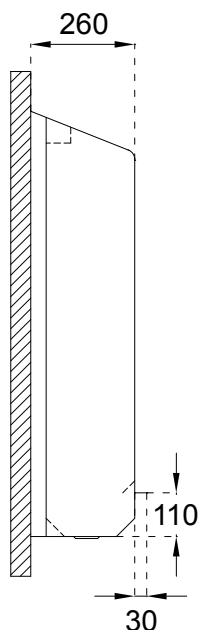

Staande urinoirgoten

Toiletten en
urinoirs

Staan urinoirgoot Viktoria-S

• Staan urinoirgoot geplaatst op de grond, zijwand enkelwandig, hygiënische monoblok constructie, zijkanten afgewerkt voor vrijstaande opstelling, geleverd met verborgen spoelleidingen, incl. bolvormige afvoerplug 2".

• Materiaal:

RVS, AISI 304, dikte 1,2 mm, afwerking geborsteld.

• Afmetingen:

D 285 x H 1070 mm.

Verkrijgbaar in 4 standaard lengtes, zie onderstaande tabel.

Maatwerk ook mogelijk.**

• Aansluiting:

Aanvoer Ø 22mm (centraal achterin), Afvoer (aan de rechterkant)

Op verzoek ook links of in het midden mogelijk.

Art.	Omschrijving
531060*	Urinoirgoot Viktoria-S - 600mm 1 persoon
531120*	Urinoirgoot Viktoria-S - 1200mm 2 personen
531180*	Urinoirgoot Viktoria-S - 1800mm 3 personen
531240*	Urinoirgoot Viktoria-S - 2400mm 4 à 5 personen

Urinoirgoot Viktoria-S met sensor gestuurd spoelsysteem Conti U28 (batterijhouder of transformator)

Art.	Omschrijving
531061*	Urinoirgoot Viktoria: 600mm Conti U28, incl. installatiemodule U3L 1 persoon
531121*	Urinoirgoot Viktoria: 1200mm Conti U28, incl. installatiemodule U3L 2 personen
531181*	Urinoirgoot Viktoria: 1800mm Conti U28, incl. installatiemodule U3L 3 personen
531241*	Urinoirgoot Viktoria: 2400mm Conti U28, incl. installatiemodule U3L 4 à 5 personen

Presto spoelsysteem voor groep van urinoirs of urinoirgoten

Art.	Omschrijving
52914*	Presto spoelsysteem voor urinoirgoten

Presto plafond detectiesysteem voor urinoirspoeling

Art.	Omschrijving
52453*	Presto plafond urinoirspoeling detectiesysteem. Kleine zone (1 persoon)
52454*	Presto plafond urinoirspoeling detectiesysteem. Grote zone (2 tot en met 6 personen)

Zonder * zijn voorraadproducten - *levertijd 4-6 weken - **levertijd op aanvraag
Brutoprijzen, excl. BTW - Franco vanaf € 500 - Projecten op aanvraag