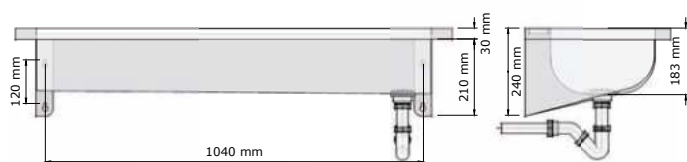

Wandhangende wasgoten Easy IV