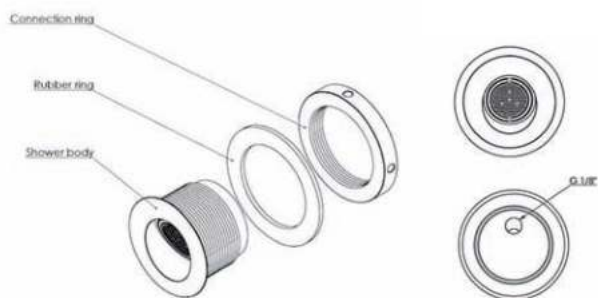

Zonder * zijn voorraadproducten - *levertijd 4-6 weken - **levertijd op aanvraag
Brutoprijzen, excl. BTW - Franco vanaf € 500 - Projecten op aanvraag