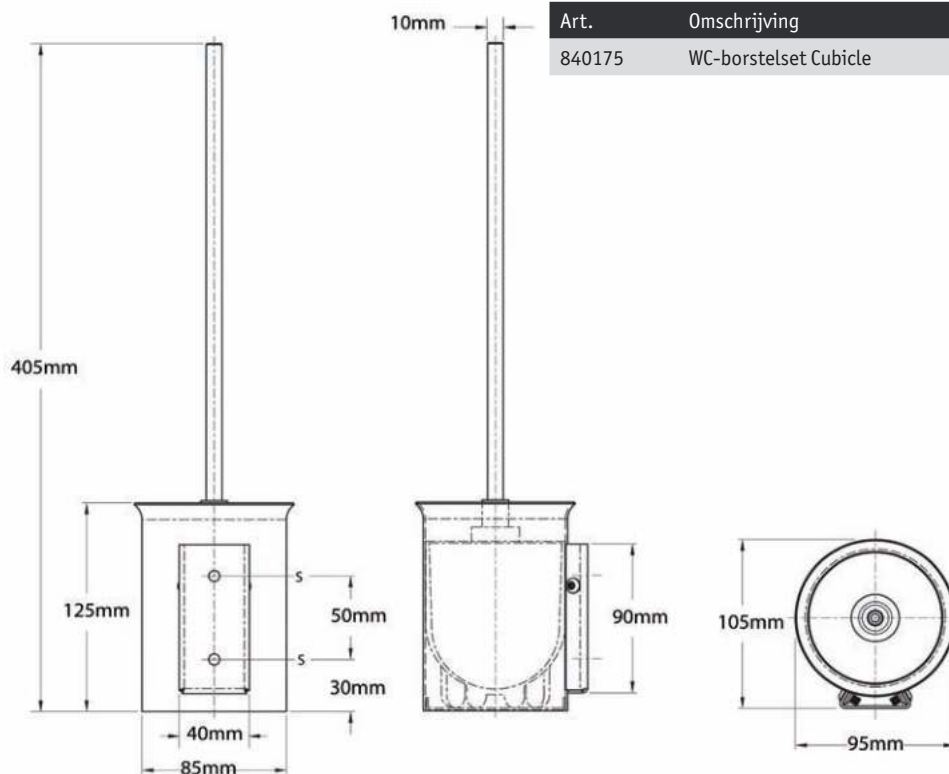

Art.	Omschrijving
840175	WC-borstelset Cubicle

Zonder * zijn voorraadproducten - *levertijd 4-6 weken - **levertijd op aanvraag
Brutoprijzen, excl. BTW - Franco vanaf € 500 - Projecten op aanvraag