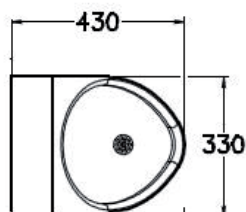

Urinoir Robusto

• Wandurinoir met gesloten bodem, onzichtbare bevestiging vanuit technische ruimte, bevestiging d.m.v. 4 draadeinden door de muur, met achterinlaat 1/2" met afvoerplug 1 1/4" met bolvormig RVS gaatjesrooster, sproeikop verchroomd messing, met gesloten bodem.

• Materiaal:

RVS, AISI 304, dikte 1,6 mm, afwerking geborsteld.

• Afmetingen:

B 330 x D 433 x H 570 mm

• Aansluiting:

Aanvoer 1/2", afvoer Ø 32 mm

Art.	Omschrijving
551522	Urinoir Robusto

Urinoir Robusto met thermisch spoelsysteem Futura Flush

Art.	Omschrijving
551534	Urinoir Robusto met Futura Flush, incl. batterijhouder.
551535	Urinoir Robusto met Futura Flush, incl. transformator

Presto spoelsysteem voor groep van urinoirs

Art.	Omschrijving
52914 *	Presto spoelsysteem voor groep urinoirs

Presto urinoir spoelsysteem voor installatie in de technische ruimte. Drukker wordt op de muur boven of naast het urinoir geplaatst. Geschikt voor muren met een dikte van 15 tot 200 mm.