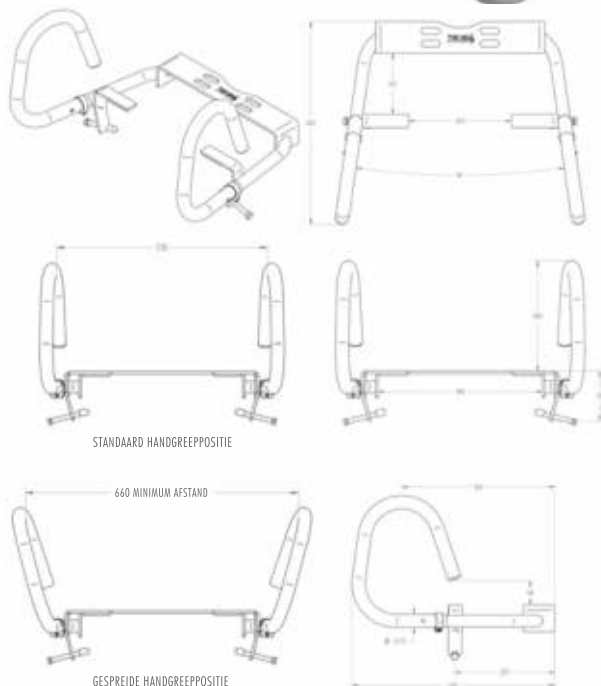

Zonder * zijn voorraadproducten - *levertijd 4-6 weken - **levertijd op aanvraag
Brutoprijzen, excl. BTW - Franco vanaf € 500 - Projecten op aanvraag