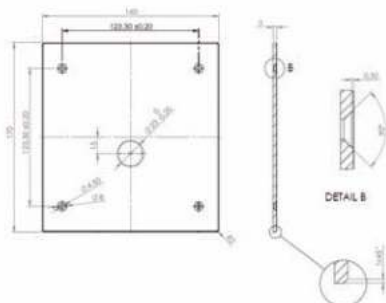

RVS opbouw muurplaatje voor piëzo bediening

- Massief RVS opbouw muurplaatje voor Piëzo drukker, met afgeronde randen. Bevestiging met 4 schroeven en pluggen. Piëzo niet inbegrepen.
- **Materiaal**
  RVS, AISI 304, dikte 3 mm, afwerking geborsteld
- **Afmetingen:**
  B 170 x H 160 x D 3 mm

Art.	Omschrijving
970933*	RVS opbouw muurplaatje