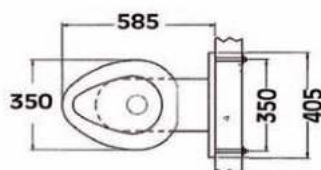

Standaard toilet Robusto II met spatwand

- Staand vandaalbestendig toilet Robusto II met geïntegreerde ergonomisch gevormde toiletzitting; spoeling (6l) geschikt voor drukspoeler of spoelreservoir; onderkant spoelrand dicht afgewerkt, hetgeen de inspectie vereenvoudigt, afvoer door muur. Toilet gelast tegen RVS spatwand zonder naden.

- **Materiaal:**
  RVS, AISI 304, dikte 2 mm, afwerking geborsteld.
- **Afmetingen:**
  Toilet: B 350 x D 585 x H 400 mm
  Spatwand: B 405 x D 25 x H 800 of 1000 mm
- **Aansluiting:**
  Aanvoer Ø 55 mm, afvoer Ø 100 mm

Art.	Omschrijving
950790**	Toilet met spatwand Robusto II, bevestiging vanuit de sanitaire ruimte tegen muur met bouten en pluggen.
950791**	Toilet met spatwand Robusto II, bevestiging vanuit de technische ruimte met draadeinden door de muur.

Opties en reserve onderdelen

Art.	Omschrijving
960606*	Epoxy coating in een RAL kleur.
960612*	Jeda kolomtank, elektronische bediening
960613*	Jeda kolomtank, pneumatisch bediening
960721	drinkvoorziening bestaande uit pneumatisch magneetventiel voor koud of voorgegemend water. Incl. drukknoop, voor op spatwand, massieve RVS wateruitloop op spatwand geplaatst en leidingen. Looptijd tussen 20-60 sec. Vereiste waterdruk: 2,5 - 6,5 bar.
981030	Reserve onderdeel: wateruitloop Easy voor op spatwand