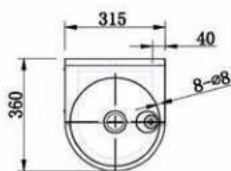

Staande drinkfontein met voetbediening Flow III

- Staande Drinkfontein met ronde kom, afvoerplug: 1¼" met RVS gaatjesrooster, incl. verchromde messing wateruitloop (ook wel bubbler genoemd). Bubbler voorzien van anti-draaizekering. Water aan- en afvoer via muur. Activatie kraan middels voetdrukker. Bevestiging tegen de muur via RVS toegangsluik. Toegangsluik bevestigd op meubel met RVS veiligheidsschroeven. Inclusief sifon, excl. bevestigingsmateriaal.

• **Materiaal:**
RVS AISI 304, dikte 1,2mm, afwerking geborsteld

• **Afmetingen:**
B 315 x D 360 x H 990 mm
Kom: Ø 280 mm x D 50 mm
Spatwand: H 75 mm

• **Aansluiting:**
Aanvoer ½" (incl. gevlochten RVS slang van ½" naar ¾" bin. dr.) afvoer Ø 32 mm

Art.	Omschrijving
1301605**	Staande drinkfontein met voetbediening Flow III