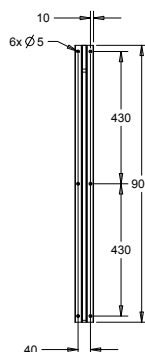

Urinoirschot Creativ

- Robuust Urinoirschot gemonteerd met een dubbel T-profiel en klinknagels voor wandmontage. Incl. bevestigingsmateriaal.
- **Materiaal:**
  Volkern (HPL) 12mm (Enkel verkrijgbaar in het wit)
  Aluminium T-profiel (natureel geanodiseerd)
- **Afmetingen:**
  B 12 x D 385 x H 900 mm.

Art.	Omschrijving
820704	Urinoirschot Creativ