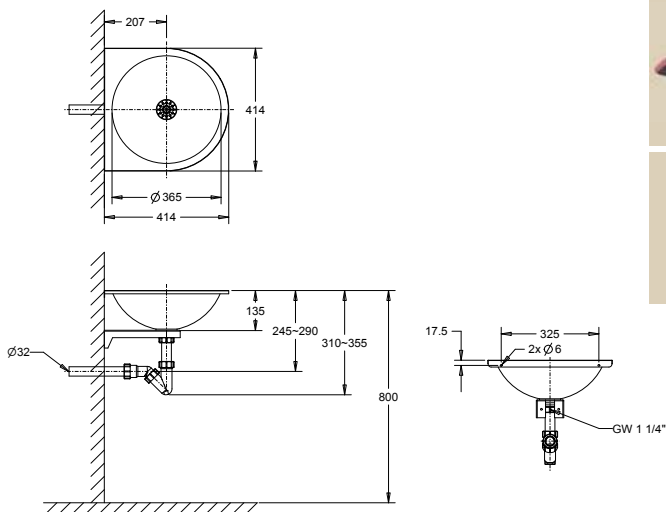

Wandwastafel Easy III

- Wastafel voor wandmontage, compleet met kunststof muursteen.
- **Materiaal:** RVS, AISI 304, dikte 1mm, afwerking geborsteld.
- **Afmetingen:** B 414 x D 414 x H 135 mm. Waskom Ø 365 mm.
- **Aansluiting:** Afvoerplug 1¼" met licht gebold gaatjesrooster Ø 65mm, incl. sifon, zonder overloop. Afvoer Ø 32 mm.

Art.	Omschrijving
134110	Wandwastafel Easy III

Aanbevolen kranen

Art.	Omschrijving
980671	Zelfsluitende RVS wandkraan Tempo WI
64737	Zelfsluitende wandkraan Presto Neo Duo

Opties

Art.	Omschrijving
970293	Design sifon 1¼" of 1½" - Ø 40 mm
910903	Kraangat