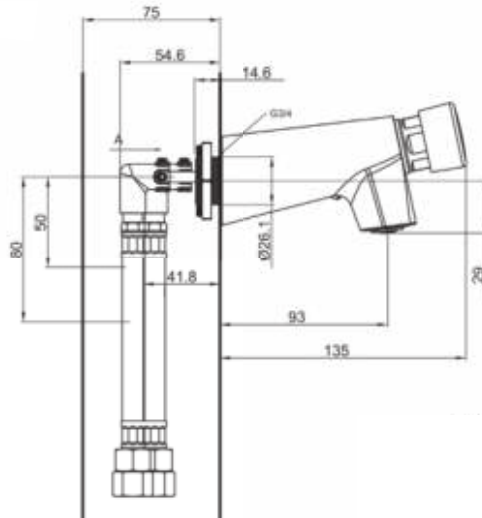

Zelfsluitende wandkraan Tempo IV warm en koud water

- Zelfsluitende muurkraan.
  Vaste spoeltijd: 8 seconden bij 1,5 bar.
- **Materiaal**
  Verchroomd messing
- **Afmetingen:**
  Uitsprong wateruitloop: 139 mm
- **Aansluiting:**
  2 stuks gevlochten RVS slangen 200 x 12 mm: 3/8"

Art.	Omschrijving
980661	Zelfsluitende wandkraan Tempo IV warm en koud water