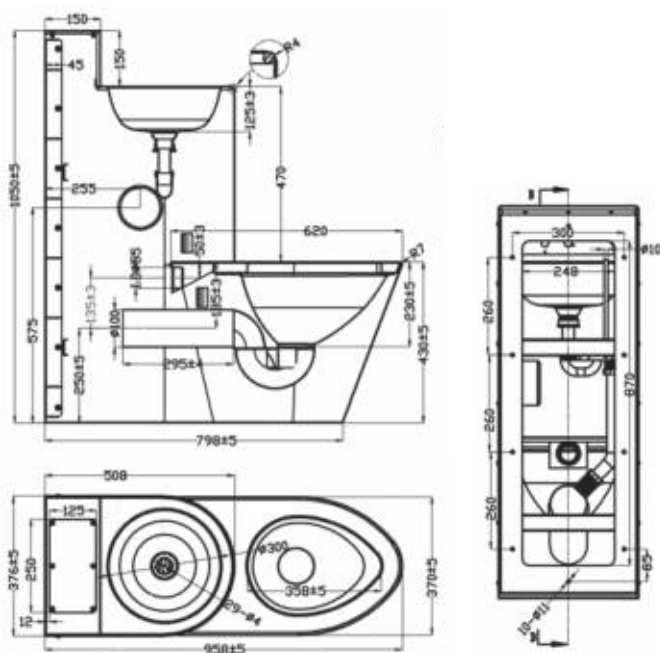

• **Aansluiting:**

Wastafel ½", toiletspoeling Ø 55 mm,

Afvoer toilet Ø 100mm, afvoer wastafel Ø 32 mm

Art.	Omschrijving
Bevestiging vanuit de sanitaire ruimte	
670902L**	Comby Robusto 13 compleet Presto: toilet links, koud/voorgemengd water
670902R**	Comby Robusto 13 Presto: toilet rechts, koud/voorgemengd water
670902Z**	Comby Robusto 13 Presto: toilet centraal, koud/voorgemengd water
Bevestiging vanuit de technische ruimte	
670908L**	Comby Robusto 13 compleet Presto: toilet links, koud/voorgemengd water
670908R**	Comby Robusto 13 compleet Presto: toilet rechts, koud/voorgemengd water
670908Z**	Comby Robusto 13 compleet Presto: toilet centraal, koud/voorgemengd water
Bevestiging vanuit de sanitaire ruimte - warm en koud water	
670903L**	Comby Robusto 13 compleet Presto: toilet links, warm en koud water
670903R**	Comby Robusto 13 compleet Presto: toilet rechts, warm en koud water
670903Z**	Comby Robusto 13 compleet Presto: toilet centraal, warm en koud water