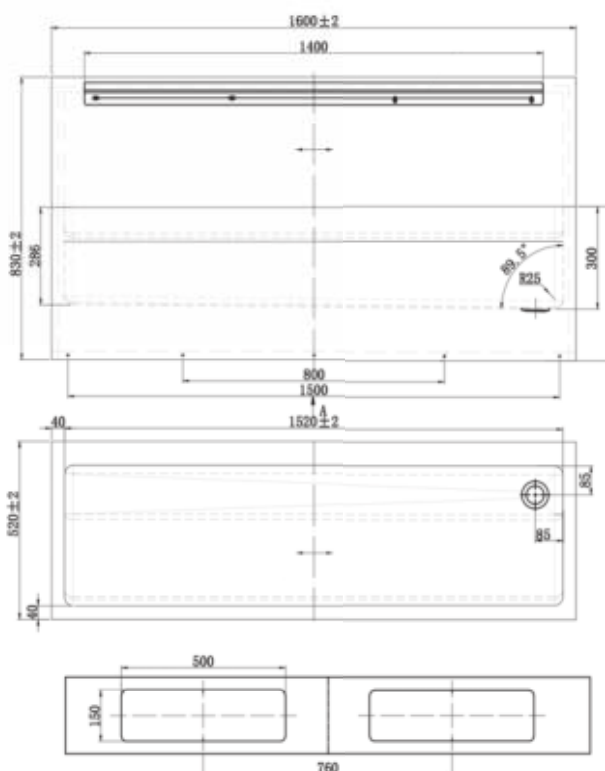

Wandhangende wasgoten

Wasgoten