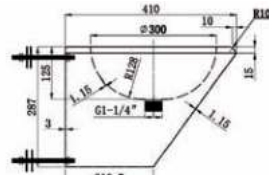

Wastafel Robusto 86 - Wit

• Vandalbestendige gesloten wastafel, met afgeronde rand. Zonder overloop compleet met ingeperst roosterafvoer, 1¼" en sifon. Bevestiging vanuit sanitaire of technische ruimte, montage middels extra zware muurconsole. Geschikt voor rolstoelgebruikers.

• Materiaal:

RVS, AISI 304, dikte 1,2mm, wit geëpoxeerd.

• Afmetingen:

Buitenmaten: B 395 x D 410 x H 287 mm

Waskom: Ø 300mm, diepte 125 mm

• Afmetingen:

Afvoer Ø 32 mm

Art.	Omschrijving
135025W*	Wastafel Robusto 86 FM Bevestiging vanuit sanitaire ruimte.
135026W*	Wastafel Robusto 86 RM Bevestiging vanuit technische ruimte.

Opties

Art.	Omschrijving
910903	Kraangat Ø 35mm
970909*	Bedieningsset bestaande uit muurplaat, anti-suïcidaal wateruitloop, piëzo, magneetventiel en toebehoren