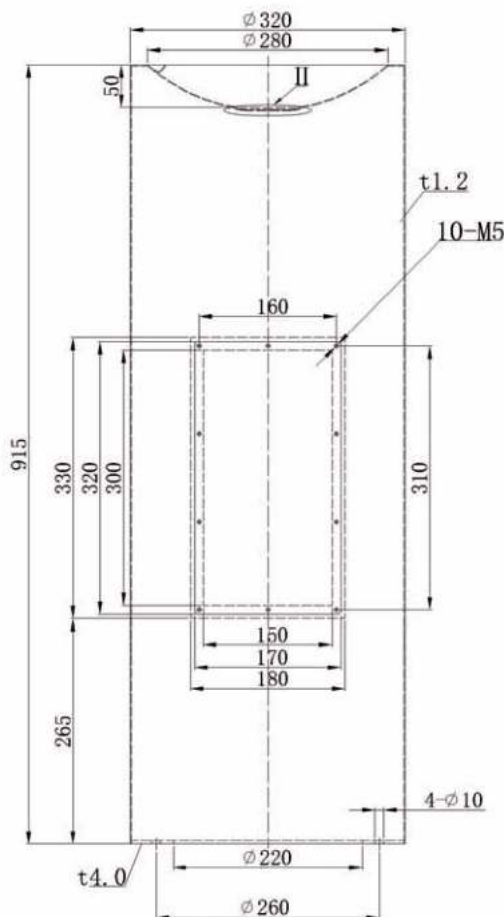

Staande drinkfontein Creativ

- Drinkfontein, vrijstaande uitvoering, leverbaar in 2 hoogtes. Vloermontage; ronde kom, afvoerplug: 1¼" met RVS gaatjesrooster; zonder spatwand; aan- en afvoer via vloer; incl. verchroomd messing wateruitloop met geïntegreerde drukknop (ook wel bubbler genoemd). Bubbler voorzien van anti-draaizekering. Excl. bevestigingsmateriaal en sifon. Montage op de vloer middels toegangsluik.

- **Materiaal:** RVS AISI 304, dikte 1,2mm, afwerking geborsteld

- **Afmetingen:** Buitenmaat: Ø 320 x H 915 mm of H 762 mm (kinderhoogte) Kom Ø 280 mm x 50 mm

- **Aansluiting:** Aanvoer ½" (Incl. gevlochten RVS slang van ½" naar ¾" bin. dr.) afvoer Ø 32 mm

981052

981037L

981045

Art.	Omschrijving
1302601	Drinkfontein Creativ: 915 mm hoog
1302602**	Drinkfontein Creativ: 762 mm hoog

Opties

Art.	Omschrijving
981052	Bubbler met geïntegreerde knop met flexibele kunststof beschermkap
981037L	Reserve bubbler
981045	Bubbler mer infrarood sensor

Drinkfonteinen