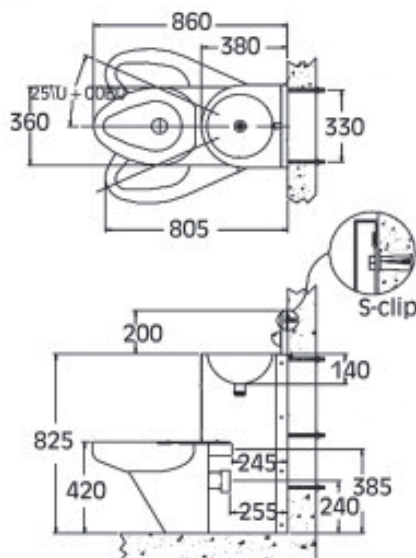

Robusto 14 compleet Pneumatisch

• Wastafel (rond) en toilet in één naadloze constructie met pneumatische bediening voor de wastafel en de spoeling; wasbak voorzien van ingeperst gaatjesrooster; binnenkant meubel voorzien van geluiddempende strips. De onderkant van de spoelrand is zo ontworpen dat het verwonden bij de inspectie en het verbergen van verboden voorwerpen niet mogelijk is. Met ergonomisch gevormde toiletzitting. Positionering toilet kan links, rechts of centraal. Staande of hangende uitvoering mogelijk. Spoeling (6l). Pneumatische kraanwastafel bestaat uit magneetventiel bedient door pneumatische drukker. Spoeling toilet door pneumatisch geactiveerd Geberit spoelreservoir compleet met leidingen (Reservoir niet meegeleverd). Afvoer wasbak is aan de afvoer van het toilet gekoppeld met demonteerbaar sifon van RVS (960708).

• Materiaal:

RVS, AISI 304, dikte 2 mm, afwerking geborsteld.

• Afmetingen:

B 360 x D 860 x H 1025 mm

• Aansluiting:

Magneetventiel en spoelreservoir ½", toiletspoeling Ø 55 mm, Afvoer toilet Ø 100mm, afvoer wastafel Ø 32 mm

Art.	Omschrijving
Bevestiging vanuit de sanitaire ruimte	
670800L	Comby Robusto 14 compleet Pneumatic: toilet links
670800R	Comby Robusto 14 compleet Pneumatic: toilet rechts
670800Z	Comby Robusto 14 compleet Pneumatic: toilet centraal

Opties vindt u op pagina 148