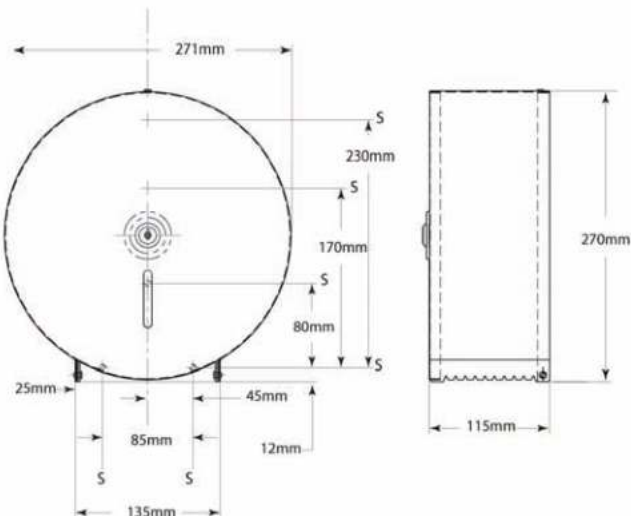

Papierrolhouder Jumbo Single Easy IV

- Opbouw WC papierverdelers opbouwmodel met kijkvenster en slot, voor jumbo rol van maximaal Ø254 mm
- **Materiaal:**
  RVS, AISI 304, dikte 0,8 mm, afwerking satijn.
- **Afmetingen:**
  B 279 x D 115 x H 270 mm
  Aanbevolen installatiehoogte: 750 mm

Art.	Omschrijving
840140	Papierrolhouder Jumbo Single Easy IV

Opties

Art.	Omschrijving
840099	Reserve sleutel type I