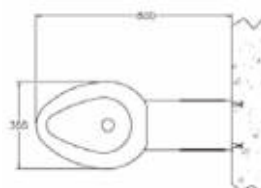

Standaard toilet voor mindervaliden Robusto III

• Standaard toilet voor mindervaliden voorzien van 2 toegangsluiken, montage tegen muur en vloer, diepspoel, met geïntegreerde ergonomische gevormde toiletzitting; spoeling (6l) met drukspoeler of spoelreservoir; onderkant spoelrand gesloten, hetgeen de inspectie vereenvoudigt. Speciaal voor afvoer door vloer of muur, pastuk voor afvoer tot aan de vloer niet inbegrepen. PK uitvoering met mogelijkheid van A0; altijd met toegangsluik.

• **Materiaal**
RVS, AISI 304, dikte 2,0mm, afwerking geborsteld

• **Afmetingen:**
B 355 x D 800 x H 500 mm

• **Aansluiting:**
Aanvoer Ø 55 mm, afvoer Ø 100 mm

Art.	Omschrijving
650309**	Standaard vandaalbestendig toilet voor mindervaliden Robusto III. Zichtbare bevestiging met montagekluik, afvoer door vloer of muur, vanuit sanitaire ruimte.

Opties

Art.	Omschrijving
650025*	Muurinbouwframe Safety Plus voor toiletten voor mindervaliden incl. spoelreservoir Geberit Sigma
970912	Vandaalbestendige bedieningsplaat voor inbouwframe Safety met Geberit pneumatische bediening
970913	Vandaalbestendige bedieningsplaat voor inbouwframe Safety met piëzodrukker en Geberit Hytronic
960606*	Witte epoxy coating of in een andere RAL kleur