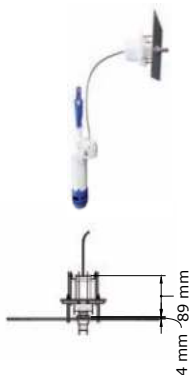

• Materiaal

Plaat en drukker: RVS, AISI 304, dikte 1,5mm, afwerking geborsteld
 Overige delen: Kunststof

• Afmetingen:

B 100 x H 100mm

Art.	Omschrijving
960723	Geberit drukknopset

Platen voor bedieningsystemen