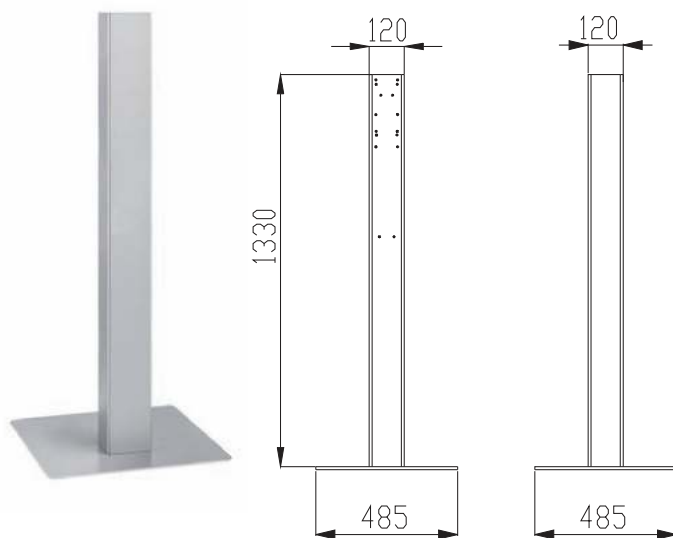

Proox - lotion- en zeepdispensers

Lotion- en zeepdispenser staander

• Staander om lotion- en zeepdispenser op te monteren.
Geschikt om te plaatsen aan ingang van een gebouw, tussen kantoorruimtes, in een magazijn, etc.

• Materiaal:

Zie intro accessoires op pagina 229

• Afmetingen:

Paal: B 120 x D 90 x H 1330 mm

Basisplaat: B 485 x D 485 mm

Art.	Omschrijving
870352*	Set: ONE snowfall dispenser, staander en lekbakje
870348	Staander voor lotion- en zeepdispenser ONE pure
870350*	Staander voor lotion- en zeepdispenser ONE dark passion
870349*	Staander voor lotion- en zeepdispenser ONE snowfall