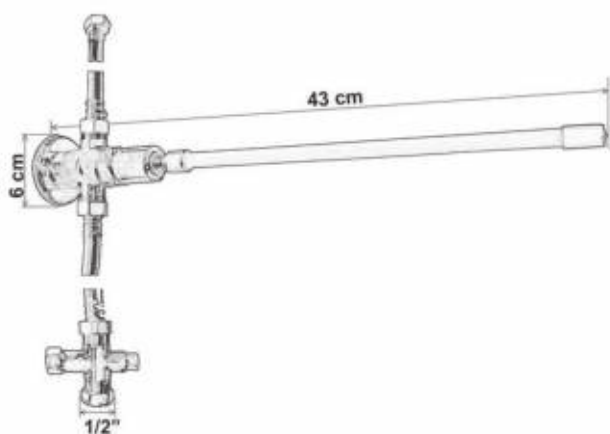

Zonder * zijn voorraadproducten - *levertijd 4-6 weken - **levertijd op aanvraag
Brutoprijzen, excl. BTW - Franco vanaf € 500 - Projecten op aanvraag