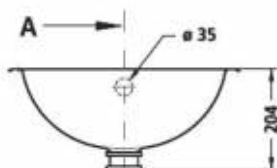

Inbouwasbak Creativ

- Ronde inbouwasbak met overloop (opliggend) met D-vormige waskom. Met kraangat, incl. bevestigingsclips en zaagsjabloon.
- **Materiaal:** RVS, AISI 304, dikte 0,8mm, afwerking hoogglans of satijnglans.
- **Afmetingen:** Buiten Ø 460 mm
  Uitsparing: Ø 440 mm
  Waskom: B 404 x D 319 x H 160 mm
  Dikte plaat maximum 50mm
- **Aansluiting:** Rooster afvoerplug 1½" met rubberen stop en ketting, incl. overloop en overloopgarnituur. Excl. sifon.

Art.	Omschrijving
133010	Inbouwasbak Creativ - Hoogglans
133012	Inbouwasbak Creativ - Satijnglans

Aanbevolen kranen

Art.	Omschrijving
980664	Zelfsluitende RVS wastafelkraan Tempo I
13104011	Elek. wastafelkraan Maxx M20 op batterij
16200011*	Elek. wastafelkraan Ultra Public GM10 op batterij

Opties

Art.	Omschrijving
970293	Design sifon 1¼" of 1½" - Ø 40 mm