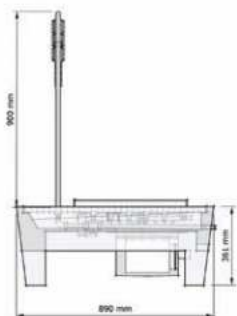

Reserve onderdelen

Art.	Omschrijving
44502200	Reserve set handborstel met slang
44502220	Reserve borsteltjes (per stuk)