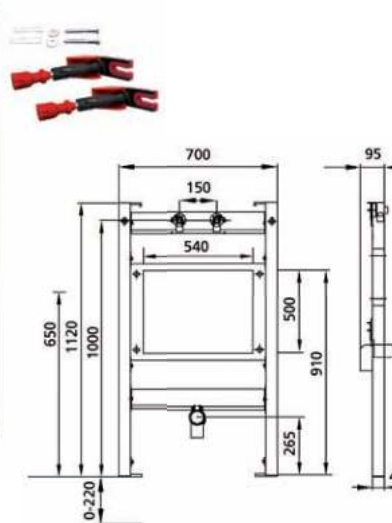

Geluidsisolatie
DIN 4190

Inbouwframe Easy Plus voor uitgietsbakken

• Zelfdragend inbouwframe voor uitgietsbakken. Inbouwframes incl. Premium geluid-blokkerende kunststof buffers in de muursteunen. Steunen in hoogte of diepte verstelbaar. Klem voor bevestiging water afvoerbuus wastafel ook voorzien van geluid-blokkerende kunststof buffer. Uitgietsbakken worden gemonteerd tegen een plaat van Betonplex.

• Materiaal:

Frame: Verzinkt staal, bevestigingsplaat uit Betonplex, overige delen uit kunststof

• Afmetingen:

B 700 x D 95 x H 1120 mm

• Aansluitingen:

Aanvoer 1/2", Afvoerbuus bevestigingsklem Ø 32, 40 en 50 mm

Art.	Omschrijving
650021*	Inbouwframe Easy Plus voor uitgietsbakken