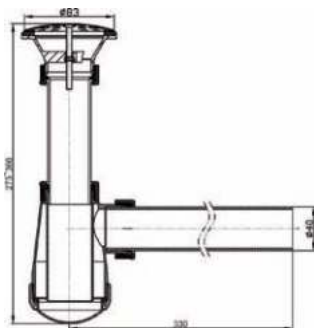

Rooster afvoerplug Easy VI met bekertsifon

- Afvoerplug met RVS gaatjesrooster Ø 65 of Ø 83 mm met RVS torx schroef. Incl. bekertsifon.
- **Materiaal**
  Gaatjesrooster en schroef: RVS, AISI 304
  Overig: PVC
- **Afmetingen:**
  Plug Ø65 of Ø 83 mm , Afvoer Ø 40 mm

Art.	Omschrijving
970309	Afvoerplug Easy VI met RVS gaatjesrooster Ø 83 mm met RVS torx schroef, incl. bekertsifon
970318	Afvoerplug Easy VI met RVS gaatjesrooster Ø 65 mm met RVS torx schroef, incl. bekertsifon