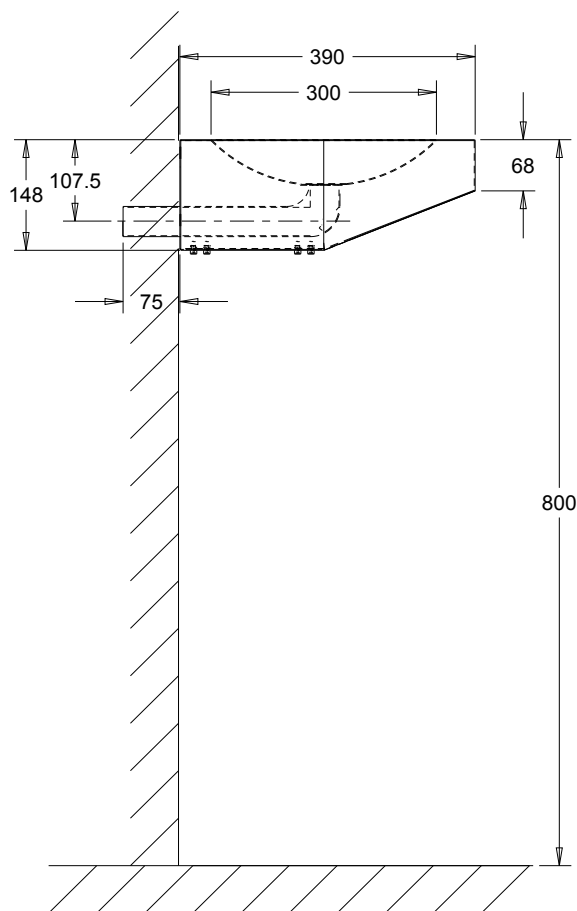

Opties

Art.	Omschrijving
910903	Kraangat

Zonder * zijn voorraadproducten - *levertijd 4-6 weken - **levertijd op aanvraag
Brutoprijzen, excl. BTW - Franco vanaf € 500 - Projecten op aanvraag