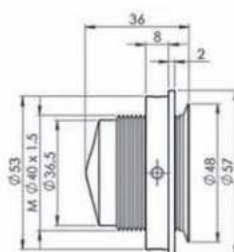

Zonder * zijn voorraadproducten - *levertijd 4-6 weken - **levertijd op aanvraag
Brutoprijzen, excl. BTW - Franco vanaf € 500 - Projecten op aanvraag