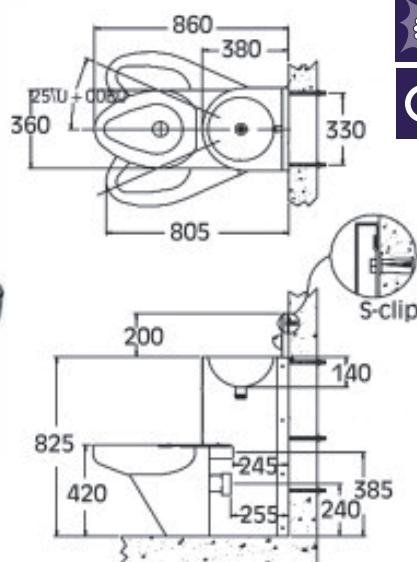

Robusto 14 compleet Jeda

• Wastafel (rond) en toilet in één naadloze constructie met pneumatische of elektronische bediening voor de wastafel en de spoeling d.m.v. pneumatische drukknoop of piëzo spoeltank; wasbak voorzien van ingeperst gaatjesrooster; binnenkant meubel voorzien van geluiddempende strips. De onderkant van de spoelrand is zo ontworpen dat het verwonden bij de inspectie en het verbergen van verboden voorwerpen niet mogelijk is. Met ergonomisch gevormde toiletzitting. Positionering toilet kan links, rechts of centraal. Staande of hangende uitvoering mogelijk. Afvoer wasbak is aan de afvoer van het toilet gekoppeld met demonteerbaar sifon van RVS (960708). Jeda kolomtank: spoeling (6l), bediening tank elektronisch met piëzo of met pneumatische drukker.

• Materiaal:

RVS, AISI 304, dikte 2 mm, afwerking geborsteld.

• Afmetingen:

B 360 x D 860 x H 1025 mm

Jeda kolomtank: B 170 x D 170 x H 500 mm

• Aansluiting:

Jeda pneumatisch: wasbak en toilet ½"

Jeda piëzo: Wastafel ½", toiletspoeling Ø 55 mm,

Afvoer toilet Ø 100mm, afvoer wastafel Ø 32 mm

Art.	Omschrijving
Bevestiging vanuit de sanitaire ruimte	
670805L*	Comby Robusto 14 Jeda Piëzo: toilet links
670805R*	Comby Robusto 14 Jeda Piëzo: toilet rechts
670805Z*	Comby Robusto 14 Jeda Piëzo: toilet centraal

Opties vindt u op pagina 148

Art.	Omschrijving
Bevestiging vanuit de sanitaire ruimte	
670804L*	Comby Robusto 14 Jeda Pneumatic: toilet links
670804R*	Comby Robusto 14 Jeda Pneumatic: toilet rechts
670804Z*	Comby Robusto 14 Jeda Pneumatic: toilet centraal

Opties vindt u op pagina 148