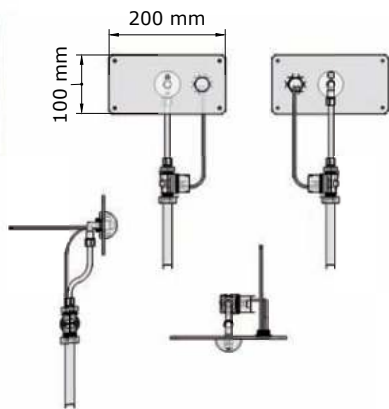

Vandalbestendige bedieningsset met uitloop

- Bedieningsset bestaande uit muurplaat, anti-suïcidaal wateruitloop, piëzo, magneetklep en toebehoren.
- **Materiaal**
  RVS, AISI 304, dikte 4 mm, afwerking geborsteld
- **Afmetingen:**
  100 x 200 x 4 mm
  Op maat verkrijgbaar. Andere uitlopen (kranen, douchekoppen,...) en bedieningsmodules ook mogelijk.
- **Aansluiting:**
  1/2"

Art.	Omschrijving
970909*	Bedieningsset bestaande uit muurplaat, anti-suïcidaal bubbler, piëzo, magneetklep en toebehoren. Transformator of batterijen.