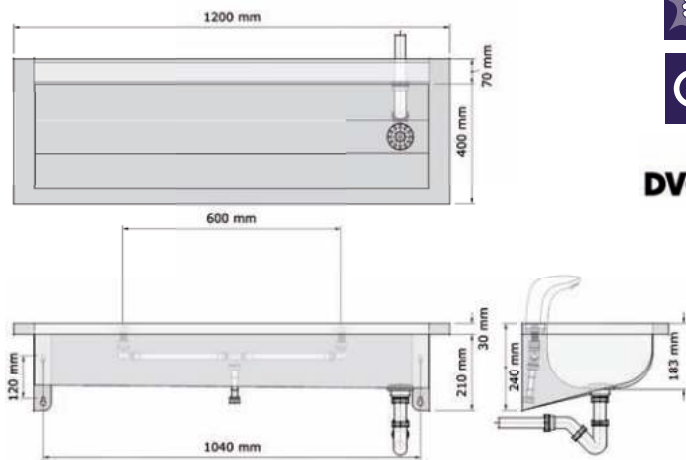

Wandhangende wasgoten Easy IV

Wasgoot Easy IV Hansa Electra Mix

• Wasgoot zonder spatwand, voor wandmontage, met geïntegreerde muursteunen en kraanbalk incl. Hansa Electra Mix kranen voor koud en warm water op batterij, optioneel met transformator. Naar rechts aflopende, vlakke bodem. Wanden van de goot afgerond met aangelaste zijkant.

• **Materiaal:**
RVS, AISI 304, dikte 1,2mm, afwerking geborsteld.

• **Afmetingen:**
D 400 x H 240 mm
Lengte wasgoot: zie onderstaande tabel.
Andere maten op aanvraag. **

• **Aansluitingen:**
Afvoerplug: 1 ½" met licht gebold gaatjesrooster Ø 83 mm, incl. sifon, zonder overloop. Afvoer: Ø 40 mm.

Art.	Omschrijving
424126	Wasgoot Easy IV Hansa Electra Mix op batterij 1200 mm, 2 wasplaatsen van 600 mm
424146	Wasgoot Easy IV Hansa Electra Mix op batterij 1400 mm, 2 wasplaatsen van 700 mm
424186	Wasgoot Easy IV Hansa Electra Mix op batterij 1800 mm, 3 wasplaatsen van 600 mm
424216	Wasgoot Easy IV Hansa Electra Mix op batterij 2100 mm, 3 wasplaatsen van 700 mm
424246	Wasgoot Easy IV Hansa Electra Mix op batterij 2400 mm, 4 wasplaatsen van 600 mm
424306	Wasgoot Easy IV Hansa Electra Mix op batterij 3000 mm, 5 wasplaatsen van 600 mm