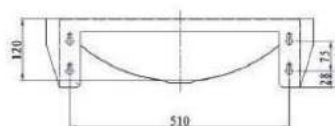

Opties

Art.	Omschrijving
970293	Design sifon 1 1/4" of 1 1/2" - Ø 40 mm
910903	Kraangat
650017*	Muurinbouwframe Easy Plus voor wastafels met wandkranen
650016*	Muurinbouwframe Easy Plus voor wastafels met staande kranen

Minder-
validen