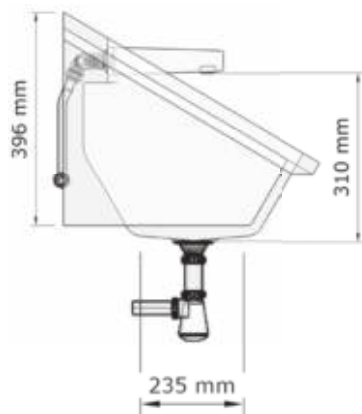

Wasgoot Perfect II met elektronische kranen Hansa Electra koud of voorgemengd water

- Wasgoot met geïntegreerde spatwand en kraanbalk, voorzien van afgeronde hoeken voor snel en makkelijk reinigen, geschikt voor wandmontage. Afvoer geperst in midden van bak, waardoor rond de waterafvoer geen randen aanwezig zijn.

Voorzien van leidingen voor koud of voorgemengd water (Viega Smartpress), Incl. Hansa Electra kranen en gevlochten RVS slang 1/2" bin. dr. Inclusief afvoerplug 1 1/2" en sifon.

Eenvoudige montage d.m.v. S-clip (incl.) en 2 bouten of schroeven (excl.).

- **Kranen:** Elektronische muurkranen koud en voorgemengd Hansa Electra (gemonteerd en afgeperst)

- **Materiaal:** RVS, AISI 304, dikte 1,2mm, afwerking geborsteld. Dubbelwandig zijpaneel: 2,4 mm dik.

- **Afmetingen:** D 475 x H 425 mm
  Lengte wasgoot: zie onderstaande tabel.
  Andere maten op aanvraag.**

- **Aansluitingen:** Watertoevoer: gevlochten RVS slang 1/2" bin. dr.
  Afvoer: Ø 40 mm