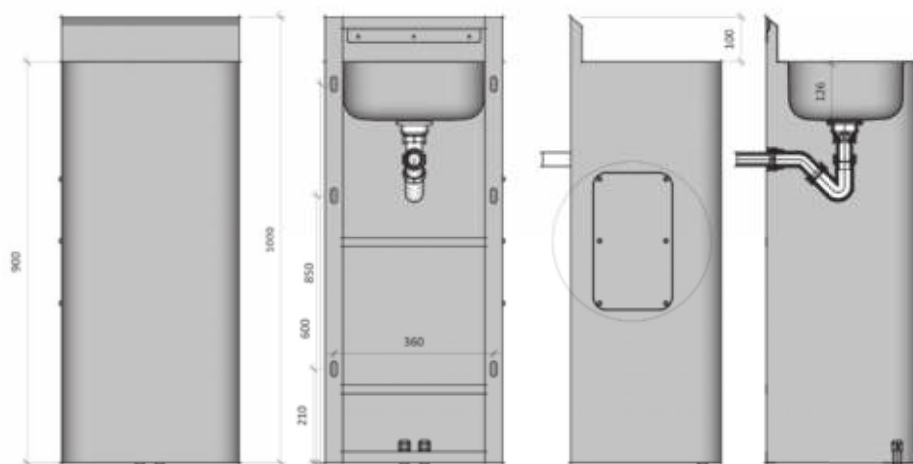

Staande wastafel Robusto 56

• Staande vandaalbestendige wastafel, wandmontage. Veiligheidshalve voorzien van geïntegreerde afvoerplug met geperforeerd rooster zonder schroef. Aan- en afvoer via muur, gelaste afvoerpijp 1 1/4", rechthoekige waskom, bodem gesloten. Montage met S-clip, schroeven en pluggen. Bevestigingsmateriaal niet inbegrepen.

• **Materiaal:** RVS, AISI 304, dikte wasbak 1,5mm, dikte wasmeubel 2,0mm afwerking geborsteld.

• **Afmetingen:** Buitenmaat: B 400 x D 350 x H 1000 mm
Waskom: B 317 x D 260 x H 130 mm, Spatwand: 100 mm

• **Aansluiting:** Afvoer: Ø 32 mm

Art.	Omschrijving
135073	Staande wastafel Robusto 56 FM Bevestiging vanuit sanitaire ruimte
135075	Staande wastafel Robusto 56 RM Bevestiging vanuit technische ruimte

Justitie