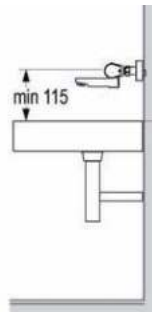

Art.	Omschrijving
11030711*	Elektronische wandkraan Lino W45 warm en koud water, Kraanlengte: 200 mm
11030811*	Elektronische wandkraan Lino W45 warm en koud water, Kraanlengte: 260 mm