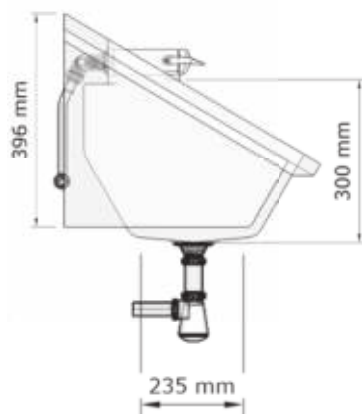

Art.	Omschrijving
470127	Wasgoot Perfect II: 1200 mm, incl. verchroomde kranen Presto, koud of voorgemengd 2 wasplaatsen van 600 mm
470187	Wasgoot Perfect II: 1800 mm, incl. verchroomde kranen Presto, koud of voorgemengd 3 wasplaatsen van 600 mm
470247	Wasgoot Perfect II: 2400 mm, incl. verchroomde kranen Presto, koud of voorgemengd 4 wasplaatsen van 600 mm
470307	Wasgoot Perfect II: 3000 mm, incl. verchroomde kranen Presto, koud of voorgemengd 5 wasplaatsen van 600 mm

Art.	Omschrijving
971901	2 mini S-clip's: extra stevige ophanging
9350920*	Zeepdispenser Tubular, incl. batterij