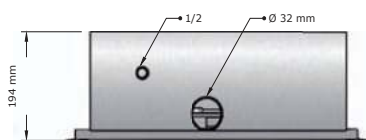

RVS inbouwdoos voor in de vloer met betonankers. Aansluitklaar leidingwerk met stopkraan 1/2", bevestiging douchezuil middels flens ingebouwd in de inbouwdoos.

De douches Tropic Square, Rondo, Creativ en Carousel zijn ook verkrijgbaar met infraroodsensor op batterij of met transformator. Voor prijzen verwijzen we u graag door naar pagina 16.