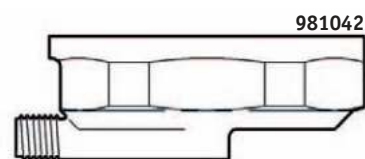

Pneumatische drukknop

- Pneumatische RVS drukknop t.b.v. bediening magneetventiel (97097002) om in te bouwen in spatwand, RVS meubel of muurplaatje. Speciale ondiepe uitvoering voor inbouw in spatwand van 20mm dik ook verkrijgbaar.

• Materiaal

Drukknop: massief RVS, AISI 304
Ring: Verchroomd messing
Overige niet zichtbare delen: kunststof

Art.	Omschrijving
981029	Pneumatische drukknop
981042	Pneumatische drukknop voor inbouw in spatwand van 20mm dik