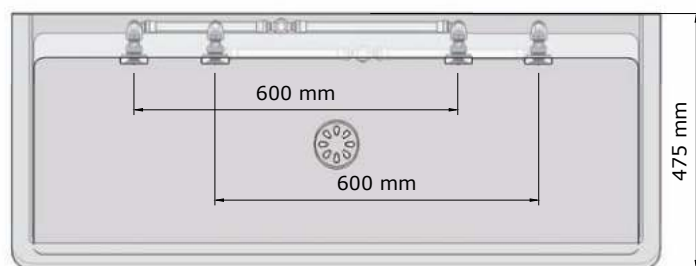

Opties

Art.	Omschrijving
971901	2 mini S-clip's: extra stevige ophaging
9350920*	Zeepdispenser Tubular, incl. batterij

Art.	Omschrijving
470124	Wasgoot Perfect II: 1200 mm incl. leidingwerk warm en koud 2 wasplaatsen van 600 mm
470184	Wasgoot Perfect II: 1800 mm incl. leidingwerk warm of koud 3 wasplaatsen van 600 mm
470244	Wasgoot Perfect II: 2400 mm incl. leidingwerk warm of koud 4 wasplaatsen van 600 mm
470304	Wasgoot Perfect II: 3000 mm incl. leidingwerk warm of koud 5 wasplaatsen van 600 mm