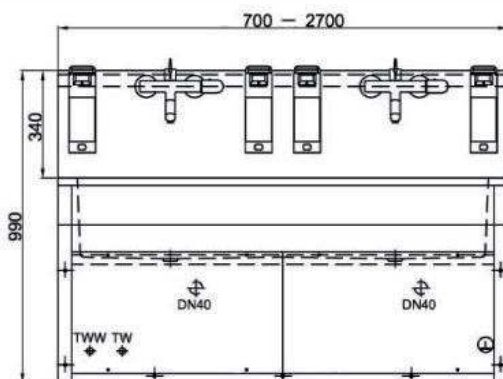

Medisch

LOGGERE heeft een ruim assortiment producten geschikt voor hoofdzakelijk zorginstellingen. Deze producten gaan van toiletten, wastafels, spuugbakken en handgrepen tot kranen, handdrogers en spiegels. Kortom alles om het gebruik van uw sanitaire behoeften te vergemakkelijken.

We leggen graag aan u uit hoe ons assortiment wordt ingedeeld:

- **Spuugbak:**
  Een spuugbak, ook wel een fecaliënuitstortbak of hopper sink genoemd. Verkrijgbaar met een RVS omkleeding.
- **Wastafels:**
  In de medische sector wordt vaak gebruik gemaakt van witte wastafels. Binnen deze groep biedt LOGGERE wastafels aan uit RVS met of zonder witte epoxy coating, alsook wastafels uit polymerebeton. Verder biedt Loggere ook wastafels aan voor chirurgen. Deze worden meestal uitgerust met medische en hygiënische kranen.
- **Toiletten:**
  Ook enkele RVS toiletten van LOGGERE zijn verkrijgbaar met een witte epoxy coating. De "Big John" is een staand toilet geschikt voor mensen met obesitas of mindervaliden. Deze zult u meerdere keren tegen komen in ons assortiment.
- **Accessoires:**
  Sommige accessoires moeten speciaal voorzien worden binnen de medische sector. Denk hierbij aan handgrepen, spiegels en handdrogers.

Chirurgenwastafel Exclusiv

Chirurgenwastafel Exclusiv, zowel afmetingen als kranensysteem worden in overleg met de opdrachtgever bepaald. Binnenhoeken afgerond, hetgeen een snelle en hygiënische reiniging mogelijk maakt. Verborgen wandmontage met ophangstrip en bevestigingsmateriaal, afvoer 1½", met afvoerplug, zonder overloop, onderkant met geluidsisolatie, afgeschuind voorfront met toegangsluik. De achterwand is een naadloos opgetrokken installatiewand t.b.v. kranen. Compleet met leidingen indien met kranen geleverd.

Materiaal

RVS, AISI 304, dikte 1,5 mm, afwerking geborsteld.

Afmetingen:

D 660 x H 990 mm (lengtes volgens onderstaande tabel)

Afmetingen:

Wateraanvoer: ½"

Afvoer: 1½" incl. sifon Ø 40 mm

Art.	Omschrijving
445100**	Chirurgenwastafel Exclusiv: 700mm, 1 wasplaats van 700mm
445200**	Chirurgenwastafel Exclusiv: 1400mm, 2 wasplaatsen van 700mm
445300**	Chirurgenwastafel Exclusiv: 2100mm, 3 wasplaatsen van 700mm
445400**	Chirurgenwastafel Exclusiv: 2800mm, 4 wasplaatsen van 700mm

Aanbevolen kranen

Art.	Omschrijving
11030711*	Elektronische kraan Lino W45
9225866	Elek. wandkraan Hansa Electra

Opties

Art.	Omschrijving
980822**	Uitloopkraan: armhendel-thermostaatkraan met zwenkbare uitloop
870401**	Zeepdispenser met armhendel
870408**	Borsteldispenser
870409**	Borstelwegwerpbak
870410**	Borstels
870407**	Scheidingswand (plexi) tussen de wasplaatsen
980006**	Tijdschakelklok en signaallamp