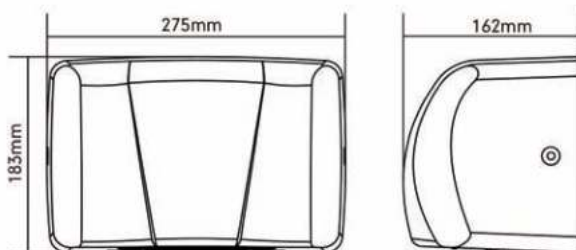

Handdrogers Notos

Handdroger Notos 8

Een relatief klein vandaalbestendige handdroger is smaller, heeft geen grote ruimtes nodig en is krachtiger als tevoren. Uitgerust met geavanceerde blaas technologie, de verbeterde motor levert extreem indrukwekkende luchtstroomsnelheden tot 100 m/s. Uitgerust met antibacterieel HEPA-filter om ervoor te zorgen dat de lucht die wordt gebruikt om de handen te drogen, zo schoon en hygiënisch mogelijk is. Incl. RVS schroeven en pluggen.

- **Filter:**
  HEPA-filter
- **Voeding:**
  AC220-240V / 50/60Hz.
- **Vermogen:**
  1000 W
- **Materiaal**
  RVS, AISI 304, dikte 1,2 mm, afwerking mat geborsteld.
- **Afmetingen:**
  B 275 x D 162 x H 183 mm

Art.	Omschrijving
850805	Handdroger Notos 8 RVS
850806**	Handdroger Notos 8 wit
850807**	Handdroger Notos 8 zwart