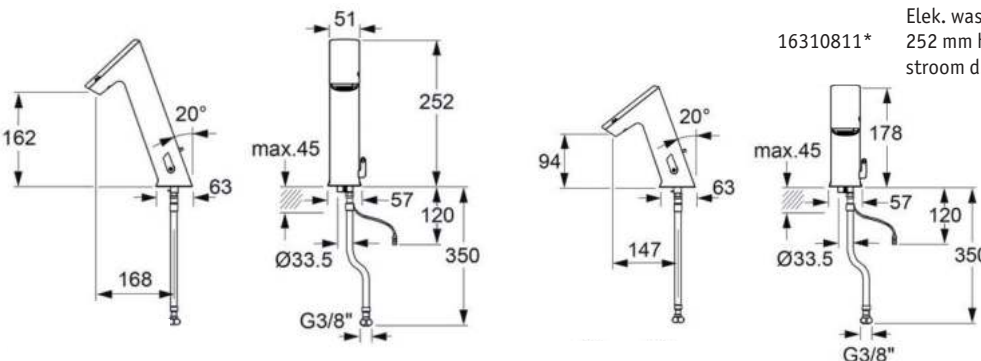

- **Materiaal**
Verchroomd messing
- **Afmetingen:**
124 mm hoog, uitsprong: 89 mm
- **Aansluiting:**
Wateraanvoer: 3/8"
- **Normen:**
DIN EN 200; CE, DVGW, WRAS.

Art.	Omschrijving
13304011	Elektronische wastafelkraan Umaxx koud of voorgemengd water stroom d.m.v. batterij
13305011*	Elektronische wastafelkraan Umaxx koud of voorgemengd water stroom d.m.v. transformator
13305611*	Elektronische wastafelkraan Umaxx koud of voorgemengd water stroom d.m.v. centrale stroomvoorziening