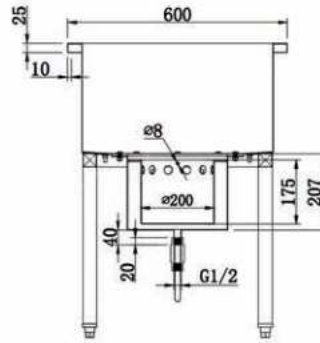

• Aansluiting:

Water afvoer: Ø 40 mm

Spoeling zandvangbak: ½"

Art.	Omschrijving
333100	Industriële spoelbak Heavy