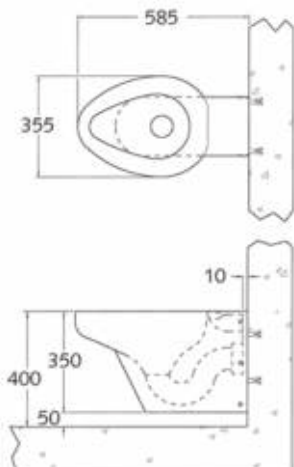

Vandaalbestendige toiletten