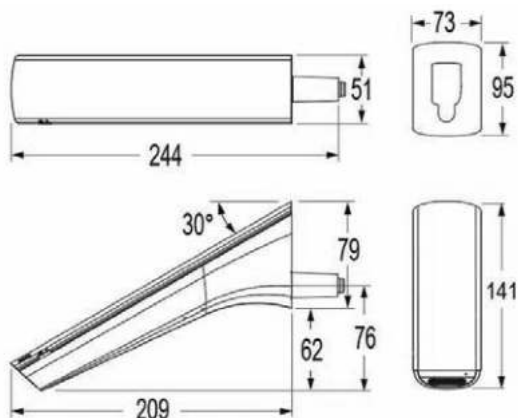

CONTI+ Elektronische wandkraan Ultra koud of voorgemengd water

- Elektronische wandkraan, sensorgestuurd, voor koud of voorgemengd water met filter. Dubbele infraroodsensoren met automatische instelfunctie. Langzaam sluitende magneetventiel. Vandaalbestendige perlator (Speciaal gereedschap meegeleverd). Ingebouwde filter. Geïntegreerde stopkraan in combinatie met magneet (TwistStop) voor onderhoud en reiniging. Terugslagventiel en zeef ingebouwd. Servicetoegang vanaf boven, eenvoudig in onderhoud. Geïntegreerde batterij of netstroom (batterij als back-up). Leverbaar met zonnepaneel. Voorzien van eenvoudige bediening (Touch) voor instellen hygiëne spoeling (12 of 24 uur). Looptijd, detectieafstand eveneens via Touch instelbaar. Kan aangesloten worden op servicemonitor. Incl. inbouwdoos. Aansluiting: 1/2".

- **Materiaal**
  Verchroomd messing
- **Afmetingen:**
  Lengte kraan: 209 mm
- **Normen:**
  DIN EN 200; CE, DVGW, WRAS.

Art.	Omschrijving
16404011*	Elektronische wandkraan Ultra koud of voorgemengd water stroom d.m.v. batterij
16405611*	Elektronische wandkraan Ultra koud of voorgemengd water stroom d.m.v. centrale stroomvoorziening
16404811*	Elektronische wandkraan Ultra koud of voorgemengd water stroom d.m.v. zonne-energie