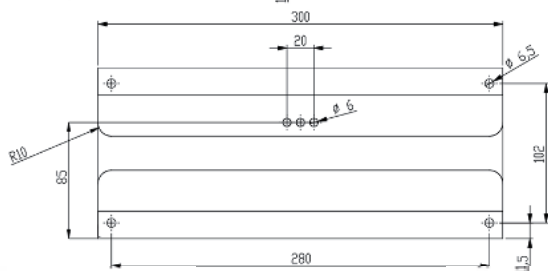

• **Afmetingen:**

B 200 x D 125 x H 125 mm

Art.	Omschrijving
870529*	Dubbele toilethouder ONE pure
870564*	Dubbele toilethouder ONE dark passion
870566*	Dubbele toilethouder ONE snowfall
870565*	Dubbele toilethouder ONE bronze
870562*	Dubbele toilethouder ONE brass
870563*	Dubbele toilethouder ONE copper