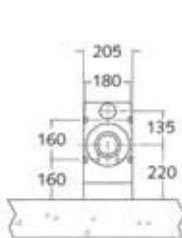

Vandalbestendige toiletten

Standaard toilet Robusto II

- Standaard vandalbestendig toilet Robusto II met geïntegreerde ergonomisch gevormde toiletzitting; spoeling (6l) geschikt voor drukspoeler of spoelreservoir; onderkant spoelrand dicht afgewerkt, hetgeen de inspectie vereenvoudigt, afvoer door muur. Bevestiging tegen muur met bouten of draadeinden en vloer met s-clip.
- **Materiaal:** RVS, AISI 304, dikte 2 mm, afwerking geborsteld.
- **Afmetingen:** B 355 x D 585 x H 400 mm
- **Aansluiting:** Aanvoer $\varnothing$ 55 mm, afvoer $\varnothing$ 100 mm

Art.	Omschrijving
650660	Standaard vandalbestendig toilet Robusto II met zichtbare bevestiging d.m.v. montageplaat en veiligheidsschroeven. Excl. bevestigingsmateriaal.
650662	Standaard vandalbestendig toilet Robusto II met onzichtbare bevestiging vanuit de technische ruimte. Incl. bevestigingsmateriaal.