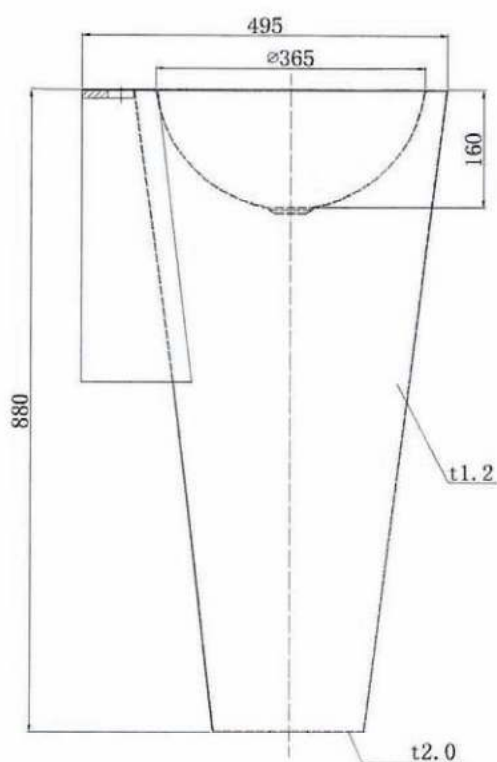

Wastafelzuil Neopolis

• Wastafelzuil, staande uitvoering, aan- en afvoer via de muur, bevestiging met steun tegen muur, zonder kranen. Standaard zonder kraangat, optioneel met kraangat te bestellen. Incl. extra versterking voor kraanmontage.

• **Materiaal:** RVS, AISI 304, dikte 1,2mm, afwerking geborsteld.

• **Afmetingen:** Buiten-Ø: 425mm, binnen-Ø: 365mm, hoogte: 880mm, breedte rand: 30mm.

• **Aansluiting:** Afvoerplug 1¼" met licht gebold gaatjesrooster Ø 65mm, incl. sifon, zonder overloop. Ø 32 mm.

Art.	Omschrijving
130400	Neopolis staande wastafel met ronde waskom, zonder kraangat.

Aanbevolen kranen

Art.	Omschrijving
16200011*	Elek. wastafelkraan Ultra Public GM10 op batterij
16404011*	Elektronische wandkraan Ultra op batterij

Art.	Omschrijving
910903	Kraangat