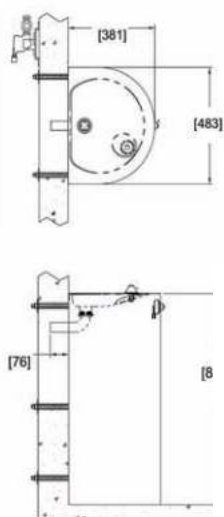

Staaende drinkfontein Robusto

• Vandalbestendige drinkfontein voor wandmontage. De kom is afgewerkt in een halfronde meubel, water aan- en afvoer via de muur, een afgeronde drukknop en een pneumatisch kraan systeem. Optioneel uit te voeren met antivries systeem.

• **Materiaal:**
RVS, AISI 304, afwerking mat geborsteld.

• **Afmetingen:**
B 483 x D 381 x H 826 mm

• **Aansluitingen:**
Watertoevoer: 1/2" BSP

Art.	Omschrijving
1304810**	Staaende drinkfontein Robusto Zichtbare montage tegen de muur (FM)
1304811**	Staaende drinkfontein Robusto Onzichtbare montage vanuit de technische ruimte (RM)

Opties

Art.	Omschrijving
1301450**	Anti-vries voorziening