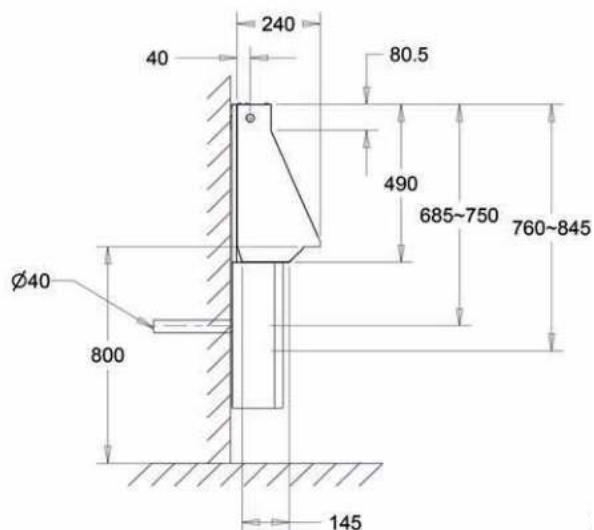

Hangende urinoirgoten