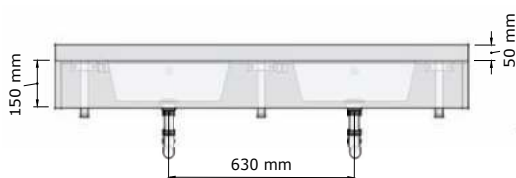

De polymeerbetonnen wastafels kan u verkrijgen in verschillende kleuren:

Basiskleuren:

Kleuren met toeslag 15%:

Meervoudige wastafels: Polymeer

Meervoudige wastafel Quadro

- Meervoudige wastafel vervaardigd uit Polymeerbeton, voorzien van vierkante kommen. Voorzien van schort aan voorzijde (150 mm hoog). Bevestiging met behulp van muurconsole. Leverbaar met gaten voor kranen en zeepdispensers. Kom kan op verschillende afstanden van de muur geplaatst worden. Met of zonder overloop. Wastafel altijd op maat gemaakt.