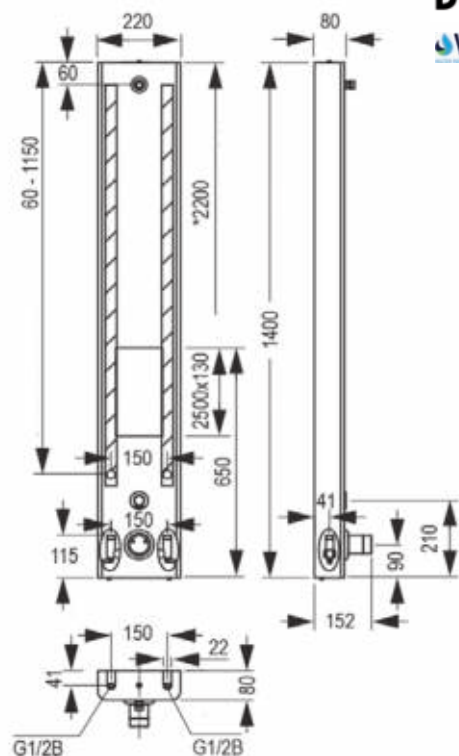

CONTI+ Douchepaneel Congenial Piëzo

• Uniek elektronisch douchepaneel (DN15) voorzien van vele bijzondere functies op het gebied van thermische en hygiënisch spoelingen. Speciaal geschikt voor nieuwbouw en renovaties van openbare en commerciële sanitaire ruimtes. Voorzien van het uniek aanpasbare en multifunctionele Conti waterverdeelstuk CONGENIAL uitgerust met de robuuste magneetklep 6 V/DC. Het CONGENIAL waterverdeelstuk kan te allertijden worden geüpgrade of omgebouwd met extra functies. Uitgevoerd met thermostatische mengkraan voor koud en warm water. Elektrische bediening van de douche via piëzo-drukker met start/stop functie. De waterlooptijd is instelbaar. Voeding middels batterij (6V Lithium in waterdichte omkasting IP68) of netvoeding (12 V/DC). In het geval van aansluiting op CNX, netvoeding 30 V/DC. Standaard uitgerust met douchekop Shorty (765300) Geïntegreerde water terugslagklep met zeef voor watertoevoer maar ook terugslagklep voor de Bypass. Alle onderdelen voor de diverse functies zijn na openen omkasting makkelijk te demonteren. Robuuste omkasting, breuk- en slagvast en makkelijk te reinigen. Optioneel verkrijgbaar met naadloos geïntegreerd zeepbakje. Incl. montageframe voor montage van alle onderdelen en bevestigingsmateriaal. Elk douchepaneel biedt de mogelijkheid tot hygiëne spoelingen (zowel met batterij als netvoeding) via programmering van de Piëzo of service monitor. 12, 24 of 72 h. of gedeactiveerd. Fabrieksinstelling is 12 h na laatste douche gebruik, met 30 s waterlooptijd. Optioneel per sleutelschakelaar.

• Afmetingen:

B 220 x D 80 x H 1410 mm.

• Materiaal:

Montageframe uit RVS;

Omkasting van Acryl composiet;

Kranenlichaam met thermostaat uit messing;

Watermengknop met veiligheidsaanslag uit verchromd messing.

• Opties:

Thermische desinfectie (alleen met netvoeding) indien douchepaneel is uitgerust met een bistabiel magneetventiel (6 v/DC DN15) dat via een sleutelschakelaar (optie) geactiveerd moet worden.

Reinigingsstop: Via een magneet RC schakelaar die op de zijkant van de omkasting geplaatst wordt. Bediening via piëzo is onderbroken.

Optioneel kan het douchepaneel aangesloten worden op het software programma CNX, het Kraan Management Systeem van CONTI+ (alleen met netvoeding).

Via dit CNX systeem kunnen alle hygiëne- en thermische desinfectiespoelingen geprogrammeerd, uitgevoerd, gecontroleerd en gedocumenteerd worden. Van alle kranen, douchepanelen en urinoirspoelsystemen van CONTI+ zijn er uitvoeringen die aangesloten kunnen worden op dit CNX systeem.

Waterdruk: optimaal 1,5 – 5,0 bar

Watertemperatuur:

70°C of kortlopend op 80°C voor thermische desinfectie