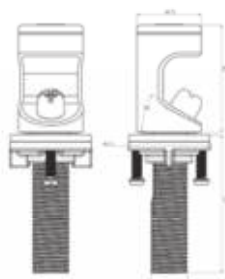

Wateruitloop (bubbler) met infrarood sensor

- Elektronische bubbler met infrarood sensor en geïntegreerde LED rand, kleur blauw. Incl. magneetventiel. Looptijd ongeveer 6 sec. Waterdruk 1 tot 5 bar. Temp. 5 tot 55°C. Norm: CE en NSF
- **Materiaal:**
  Massief RVS AISI 304, afwerking satijn glans
- **Afmetingen:**
  Ø 36 x 60 mm, aansluiting: 1/2"

Art.	Omschrijving
981045	Bubbler met infrarood sensor op batterij
981046	Bubbler met infrarood sensor met transformator