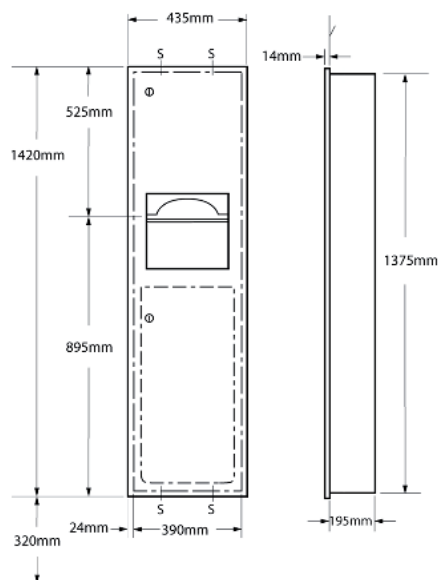

Inbouw handdoekverdeler met afvalbak Trimline II

- Inbouw handdoekverdeler (inhoud ongeveer 600 – 800 stuks afhankelijk van model en vouwwijze) met uitneembare afvalbak (inhoud 45,5 l). Scharnierend frontpaneel met onzichtbaar scharnier over de volledige lengte met 2 cilindersloten.
- **Materiaal:**
  RVS, AISI 304, dikte frontpaneel 1,2mm, dikte behuizing 0,8mm, afwerking satijn.
- **Afmetingen:**
  Inbouw: B 435 x D 209 x H 1420 mm
  Muuropening inbouwmodel: B 405 x D 200 x H 1387 mm
  Aanbevolen installatiehoogte van vloer tot bovenkant handdoekverdeler: 1675 mm (standaard), 1510 mm (mindervaliden)

Art.	Omschrijving
840080*	Inbouw handdoekverdeler met afvalbak Trimline II

Opties

Art.	Omschrijving
840099	Reserve sleutel type I