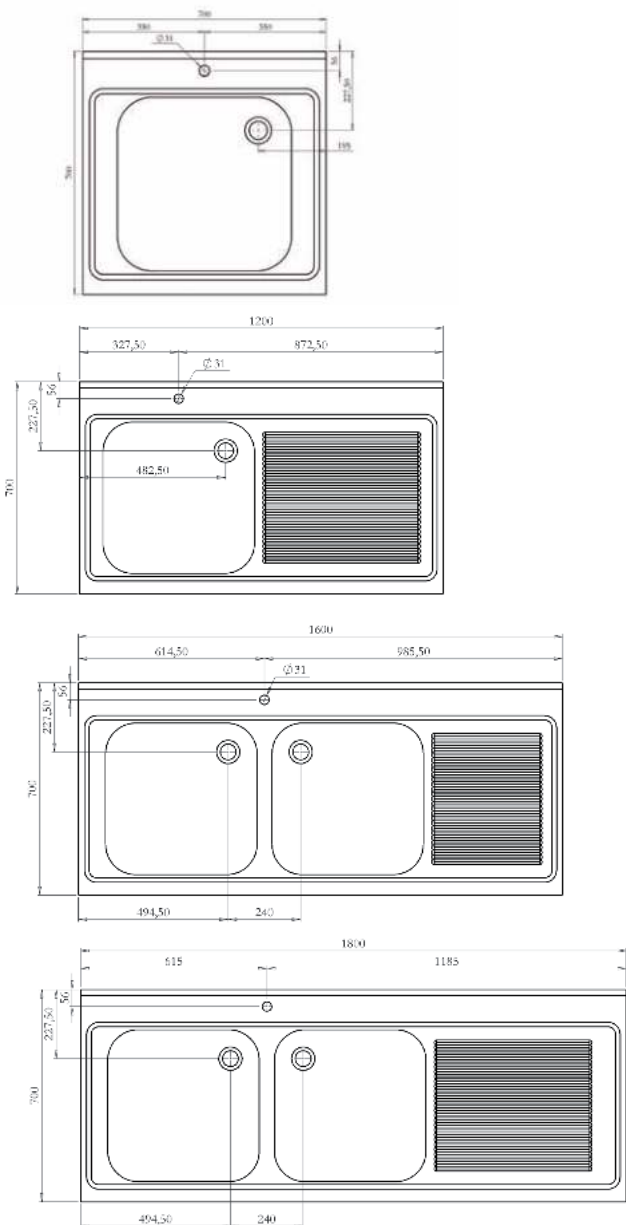

Keukenspoelbakken

Opties

Art.	Omschrijving
32409*	Standpijp 280 mm
981056*	Afdekdop om kraangat af te sluiten

Keukenspoelbak Eureka II - 700

• RVS grootkeuken spoelbakken met een diepte van 700 mm en een 100 mm hoge hygiënische opstaande rand. Versterkt afdruiptak met ribbels, rechts of links geplaatst. Gemakkelijk reinigbaar door glad afgewerkte lasnaden. Stabiel onderstel, RVS poten van 758 mm. Met of zonder aflegschap. CNS-buis incl. Hoogteregeling om oneffenheden in de vloer op te vangen, met kraangat Ø 31 mm, 1½" afvoerplug, incl. RVS standpijp 280 mm.

• Materiaal

RVS, AISI 304, dikte 1,0 mm, afwerking geborsteld.

• Afmetingen:

Hoogte: 900 mm

Diepte: 600 mm

Spoelbak: B 500 x 400 x 300 mm

Breedte: zie modellen in onderstaande tabel:

Art.	Omschrijving
323701*	Keukenspoelbak Eureka II: 2 spoelbakken zonder aflegschap B 1200 x D 700 x H 900 mm
323751*	Keukenspoelbak Eureka II: 2 spoelbakken met aflegschap B 1200 x D 700 x H 900 mm
323702*	Keukenspoelbak Eureka II: 1 spoelbak met afdruiptak (rechts) zonder aflegschap B 1200 x D 700 x H 900 mm
323752*	Keukenspoelbak Eureka II: 1 spoelbak met afdruiptak (rechts) met aflegschap B 1200 x D 700 x H 900 mm
323703*	Keukenspoelbak Eureka II: 1 spoelbak met afdruiptak (links) zonder aflegschap B 1200 x D 700 x H 900 mm
323753*	Keukenspoelbak Eureka II: 1 spoelbak met afdruiptak (links) met aflegschap B 1200 x D 700 x H 900 mm
323704*	Keukenspoelbak Eureka II: 2 spoelbakken met afdruiptak (rechts) zonder aflegschap B 1400 x D 700 x H 900 mm
323754*	Keukenspoelbak Eureka II: 2 spoelbakken met afdruiptak (rechts) met aflegschap B 1400 x D 700 x H 900 mm
323705*	Keukenspoelbak Eureka II: 2 spoelbakken met afdruiptak (links) zonder aflegschap B 1400 x D 700 x H 900 mm
323755*	Keukenspoelbak Eureka II: 2 spoelbakken met afdruiptak (links) met aflegschap B 1400 x D 700 x H 900 mm
323706*	Keukenspoelbak Eureka II: 2 spoelbakken met afdruiptak (rechts) zonder aflegschap B 1800 x D 700 x H 900 mm
323756*	Keukenspoelbak Eureka II: 2 spoelbakken met afdruiptak (rechts) met aflegschap B 1800 x D 700 x H 900 mm
323707*	Keukenspoelbak Eureka II: 2 spoelbakken met afdruiptak (links) zonder aflegschap B 1800 x D 700 x H 900 mm
323757*	Keukenspoelbak Eureka II: 2 spoelbakken met afdruiptak (links) met aflegschap B 1800 x D 700 x H 900 mm

Zonder * zijn voorraadproducten - *levertijd 4-6 weken - **levertijd op aanvraag
Brutoprijzen, excl. BTW - Franco vanaf € 500 - Projecten op aanvraag