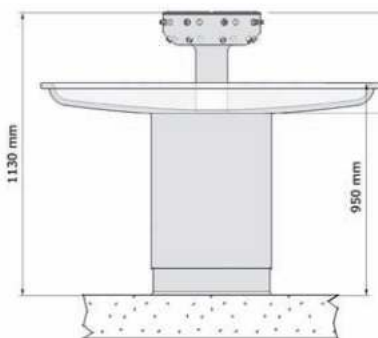

Wasfontein Robusto 8

- Schaal met centrale afvoer, geprofileerd deksel op armaturenkop, aan- en afvoer standaard via vloer. Individuele bediening.
- **Materiaal:** Armaturenkop, de vandaalbestendige drukknoppen, de schaal en de zuil: RVS, AISI 304, dikte 2mm, afwerking geborsteld. Wateruitlopen: verchroomd messing. Binnenframe: gegalvaniseerd staal.
- **Afmetingen:** Geschikt voor 8 personen: schaal Ø 1376mm, hoogte schaal 855mm, hoogte zuil 1120mm met armaturenkop.
- **Aansluitingen:** Watertoevoer: ½", afvoer: 1½". Afvoerplug met gebold RVS gaatjesrooster.

Art.	Omschrijving
441614**	Wasfontein Robusto 8 met handbediening (voor 8 personen)
441615**	Wasfontein Robusto 8 met voetbediening (voor 8 personen)
441616**	Wasfontein Robusto 8 met sensorbediening (voor 8 personen)
130513**	Wasfontein Robusto 8 met piëzodruktoets (voor 8 personen)

Opties

Art.	Omschrijving
881003**	Zeepdispenser
97010198	Thermostatische mengkraan