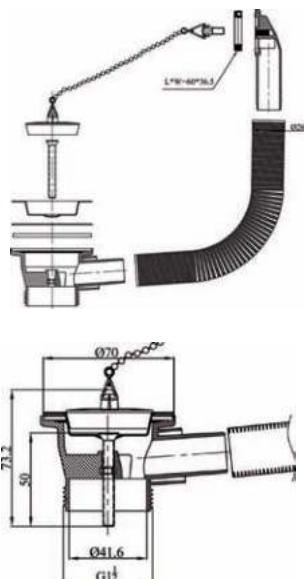

Afvoerplug Easy VII met overloop, stop, ketting en sifon

- Kunststof afvoerset bestaande uit afvoerplug met universele RVS ventiel als bovendeel bevestigd met Torx-schroef van RVS, diameter 70mm, incl. rubberen ventielstop met ketting en overloop met flexibele buis (22,5 tot 60 cm). Set ook verkrijgbaar met sifon.
- **Materiaal**
  RVS, AISI 304 en polypropyleen
- **Afmetingen:**
  Ventiel Ø 70 mm, afvoer 1¼"/Ø 32 mm of 1½"/Ø 40 mm

Art.	Omschrijving
970305	Universele afvoerplug Easy VII Ø 70mm - 1½" met ronde overloop, ketting en rubberen stop. Overloopbuis 22,5-60 cm, zonder sifon
970353	Universele afvoerplug Easy VII Ø 70mm - 1½" met ronde overloop, ketting en rubberen stop. Overloopbuis 22,5-60 cm, met bekertsifon
970357	Universele afvoerplug Easy VII Ø 70mm - ¾" met ronde overloop, ketting en rubberen stop. Overloopbuis 22,5-60 cm, met buissifon