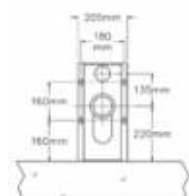

Vandalbestendige toiletten