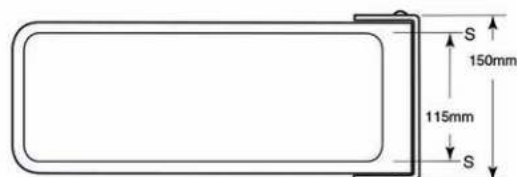

Opklapbaar planchet / legplankje

- De opklapbare plank is makkelijk te installeren. De opklapbare plank keert terug naar de rechtopstaande positie wanneer deze niet wordt gebruikt.
- Ondersteunt 45 kg indien correct geïnstalleerd.
- **Materiaal**
  RVS, AISI 304, afwerking satijn glans.
- **Afmetingen:**
  Plank: D 370 x B 145 mm

Art.	Omschrijving
840216*	Opklapbaar planchet / legbakje