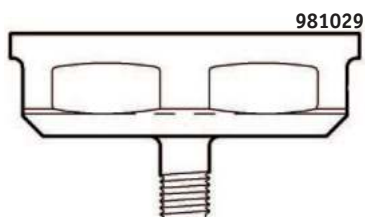

Pneumatische drukknop

- Pneumatische RVS drukknop t.b.v. bediening magneetventiel (97097002) om in te bouwen in spatwand, RVS meubel of muurplaatje. Speciale ondiepe uitvoering voor inbouw in spatwand van 20mm dik ook verkrijgbaar.

• Materiaal

Drukknop: massief RVS, AISI 304
Ring: Verchroomd messing
Overige niet zichtbare delen: kunststof

Art.	Omschrijving
981029	Pneumatische drukknop
981042	Pneumatische drukknop voor inbouw in spatwand van 20mm dik