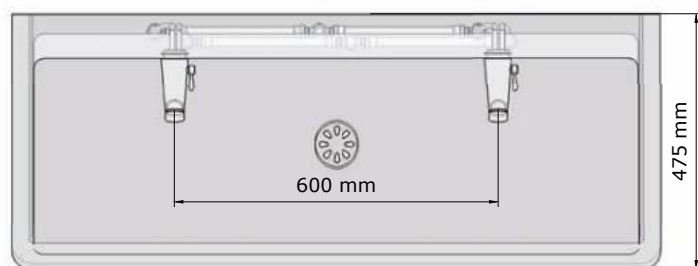

Art.	Omschrijving
470126	Wasgoot Perfect II: 1200 mm, incl. verchromde kranen Tempo, warm en koud 2 wasplaatsen van 600 mm
470186	Wasgoot Perfect II: 1800 mm, incl. verchromde kranen Tempo, warm en koud 3 wasplaatsen van 600 mm
470246	Wasgoot Perfect II: 2400 mm, incl. verchromde kranen Tempo, warm en koud 4 wasplaatsen van 600 mm
470306	Wasgoot Perfect II: 3000 mm, incl. verchromde kranen Tempo, warm en koud 5 wasplaatsen van 600 mm

Opties

Art.	Omschrijving
971901	2 mini S-clip's: extra stevige ophanging
9350920*	Zeepdispenser Tubular, incl. batterij