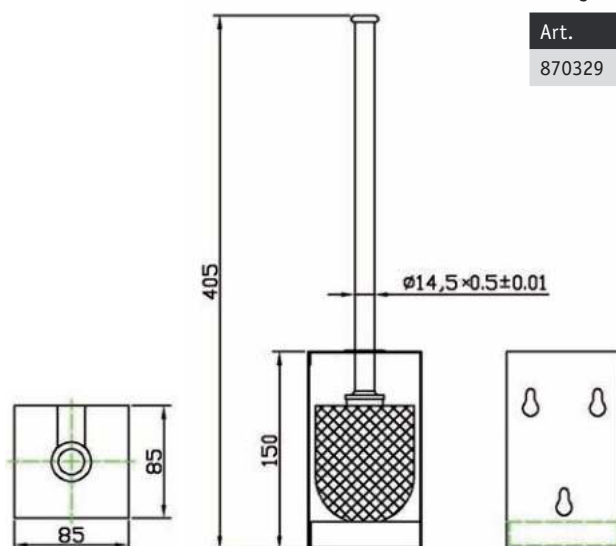

WC-borstelset Creativ

- WC-borstelgarnituur van RVS voor wandmontage. Aan zijkanten geopend. Bovenkant heeft een opening voor borstelophanging. Handgreep van geborsteld RVS. WC-borstel met zeer functionele vorm. Uitneembaar kunststof bakje voor optimale reinigingsmogelijkheid. Incl. RVS schroeven en pluggen.

• **Materiaal:**
RVS, AISI 304, afwerking satijn.

• **Afmetingen:**
B 85 x D 85 x H 150
Lengte borstel: 405mm

Art.	Omschrijving
870329	WC-borstelset Creativ

WC-borstelset Cubicle

- Cilindervormig WC-borstelgarnituur rondom gesloten met uitneembaar kunststof binnenhuis met optimale reinigingsmogelijkheid.

Toiletborstel met vervangbare borstel in nylon.

• **Materiaal:**
RVS, AISI 304, afwerking satijn.

• **Afmetingen:**
Totale hoogte: 405 mm
Hoogte cilinder: 125 mm
Cilinder $\varnothing$: 85 mm