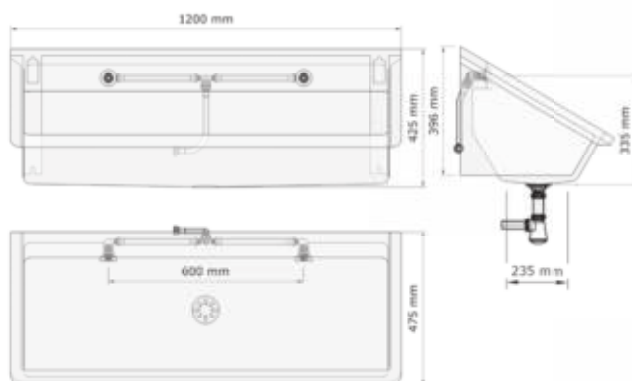

Wandhangende wasgoten Perfect II