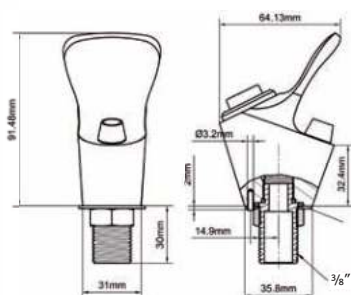

Zelfsluitende wateruitloop (bubbler) voor drinkfonteinen met flexibele kunststof kap

- Zelfsluitende bubbler met geïntegreerde drukker voor drinkfonteinen met flexibele kunststof beschermkap. Norm: NSF.
- **Materiaal**
  Bubbler: Verchroomd messing - loodvrij
  Beschermkap: Kunststof
- **Afmetingen:**
  B 68 x H 97
- **Aansluiting:**
  Wateraanvoer: 3/8"

Art.	Omschrijving
981052	Zelfsluitende bubbler voor drinkfonteinen met flexibele kunststof beschermkap