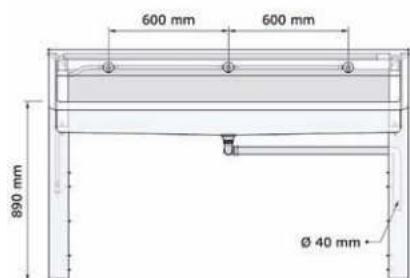

Waseiland Heavy Perfect Hansa Electra

- Waseiland met 2x RVS wasgoot Perfect II en Hansa kranen. 4 of 6 wasplaatsen. Vrijstaand RVS frame, 3 mm wanddikte en 2 toegangsluiken (1 per poot), kan vandaalbestendig aan de grond worden verankerd. Leidingwerk onder de goten en in het frame weggewerkt.
- **Materiaal frame:** RVS, AISI 304, dikte 3 mm, afwerking geborsteld.
- **Materiaal wasgoot:** RVS, AISI 304, dikte 1,2 mm, afwerking geborsteld.
- **Afmetingen:** D 1150 x H 1200 mm
  Lengte wasgoot en frame: zie onderstaande tabel.
  Andere maten op aanvraag.**
- **Aansluitingen:** Watertoevoer: 1/2" bin. dr.
  Afvoer: 40 mm

Art.	Omschrijving
471129*	Waseiland Heavy Perfect II 1220 mm (4 wasplaatsen), met elektronische kranen Hansa Electra koud of voorgegemgd water
471189*	Waseiland Heavy Perfect II 1820 mm (6 wasplaatsen), met elektronische kranen Hansa Electra koud of voorgegemgd water

Opties

Art.	Omschrijving
9350920*	Zeepdispenser Tubular, incl. batterij per wasplaats

Zonder * zijn voorraadproducten - *levertijd 4-6 weken - **levertijd op aanvraag
Brutoprijzen, excl. BTW - Franco vanaf € 500 - Projecten op aanvraag