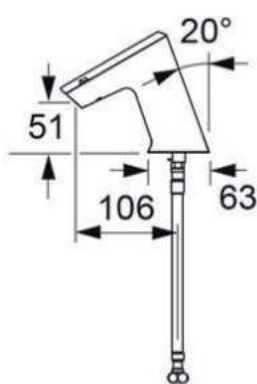

CONTI+

Elektronische wastafelkraan Ultra Public GS20 koud of voorgemengd water

- Elektronische kraan, sensor gestuurd. Dubbele infraroodsensoren met automatische instelfunctie. Betrouwbaar magneetventiel. Vandaalbestendige perlator. Keerkleppen en ingebouwde filters. Geïntegreerde automatische uitschakeling voor het vervangen of schoonmaken van de filter. Automatische energiebesparende functies (solar). 12-24 uren hygiëne spoeling activeerbaar met Touch. Kan aangesloten worden op servicemonitor.

- **Materiaal**
  Verchroomd messing
- **Afmetingen:**
  Afmetingen in onderstaande tabel
- **Aansluiting:**
  Wateraanvoer: 3/8"
- **Normen:**
  DIN EN 200; CE, DVGW, WRAS.

Art.	Omschrijving
16104011*	Elek. wastafelkraan Ultra Public GS20 124 mm hoog, kraanlengte: 106 mm stroom d.m.v. batterij
16105011*	Elek. wastafelkraan Ultra Public GS20 124 mm hoog, kraanlengte: 106 mm stroom d.m.v. transformator
16105611*	Elek. wastafelkraan Ultra Public GS20 124 mm hoog, kraanlengte: 106 mm stroom d.m.v. centrale stroomvoorziening
Art.	Omschrijving
16204011*	Elek. wastafelkraan Ultra Public GM20 178 mm hoog, kraanlengte: 147 mm stroom d.m.v. batterij
16205011*	Elek. wastafelkraan Ultra Public GM20 178 mm hoog, kraanlengte: 147 mm stroom d.m.v. transformator
16205611*	Elek. wastafelkraan Ultra Public GM20 178 mm hoog, kraanlengte: 147 mm stroom d.m.v. centrale stroomvoorziening
16204811*	Elek. wastafelkraan Ultra Public GM20 178 mm hoog, kraanlengte: 147 mm stroom d.m.v. zonne-energie
16207811*	Elek. wastafelkraan Ultra Public GM20 178 mm hoog, kraanlengte: 147 mm stroom d.m.v. turbine