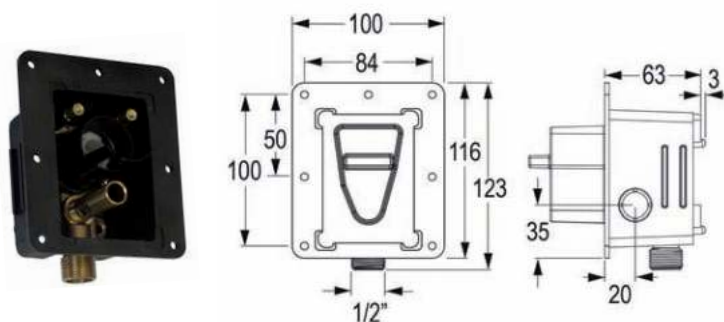

CONTI+ Elektronische wandkraan Ultra koud of voorgemengd water

- Elektronische wandkraan, sensorgestuurd, voor koud of voorgemengd water met filter. Dubbele infraroodsensoren met automatische instelfunctie. Langzaam sluitende magneetventiel. Vandaalbestendige perlator (Speciaal gereedschap meegeleverd). Ingebouwde filter. Geïntegreerde stopkraan in combinatie met magneet (TwistStop) voor onderhoud en reiniging. Terugslagventiel en zeef ingebouwd. Servicetoegang vanaf boven, eenvoudig in onderhoud. Geïntegreerde batterij of netstroom (batterij als back-up). Leverbaar met zonnepaneel. Voorzien van eenvoudige bediening (Touch) voor instellen hygiëne spoeling (12 of 24 uur). Looptijd, detectieafstand eveneens via Touch instelbaar. Kan aangesloten worden op servicemonitor. Incl. inbouwdoos. Aansluiting: 1/2".

- **Materiaal**
  Verchroomd messing
- **Afmetingen:**
  Lengte kraan: 209 mm
- **Normen:**
  DIN EN 200; CE, DVGW, WRAS.

Art.	Omschrijving
16404011*	Elektronische wandkraan Ultra koud of voorgemengd water stroom d.m.v. batterij
16405611*	Elektronische wandkraan Ultra koud of voorgemengd water stroom d.m.v. centrale stroomvoorziening
16404811*	Elektronische wandkraan Ultra koud of voorgemengd water stroom d.m.v. zonne-energie