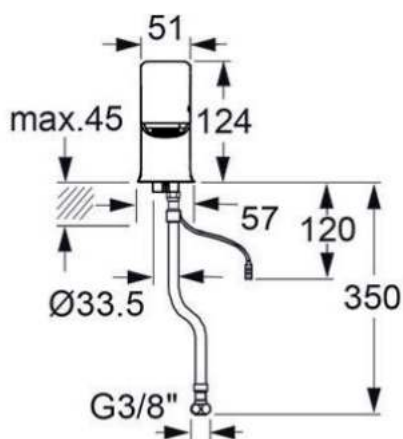

CONTI+

Elektronische wastafelkraan Ultra Public GS20 koud of voorgemengd water

- Elektronische kraan, sensor gestuurd. Dubbele infraroodsensoren met automatische instelfunctie. Betrouwbaar magneetventiel. Vandaalbestendige perlator. Keerkleppen en ingebouwde filters. Geïntegreerde automatische uitschakeling voor het vervangen of schoonmaken van de filter. Automatische energiebesparende functies (solar). 12-24 uren hygiëne spoeling activeerbaar met Touch. Kan aangesloten worden op servicemonitor.

- **Materiaal**
  Verchroomd messing
- **Afmetingen:**
  Afmetingen in onderstaande tabel
- **Aansluiting:**
  Wateraanvoer: 3/8"
- **Normen:**
  DIN EN 200; CE, DVGW, WRAS.

Art.	Omschrijving
16104011*	Elek. wastafelkraan Ultra Public GS20 124 mm hoog, kraanlengte: 106 mm stroom d.m.v. batterij
16105011*	Elek. wastafelkraan Ultra Public GS20 124 mm hoog, kraanlengte: 106 mm stroom d.m.v. transformator
16105611*	Elek. wastafelkraan Ultra Public GS20 124 mm hoog, kraanlengte: 106 mm stroom d.m.v. centrale stroomvoorziening
Art.	Omschrijving
16204011*	Elek. wastafelkraan Ultra Public GM20 178 mm hoog, kraanlengte: 147 mm stroom d.m.v. batterij
16205011*	Elek. wastafelkraan Ultra Public GM20 178 mm hoog, kraanlengte: 147 mm stroom d.m.v. transformator
16205611*	Elek. wastafelkraan Ultra Public GM20 178 mm hoog, kraanlengte: 147 mm stroom d.m.v. centrale stroomvoorziening
16204811*	Elek. wastafelkraan Ultra Public GM20 178 mm hoog, kraanlengte: 147 mm stroom d.m.v. zonne-energie
16207811*	Elek. wastafelkraan Ultra Public GM20 178 mm hoog, kraanlengte: 147 mm stroom d.m.v. turbine