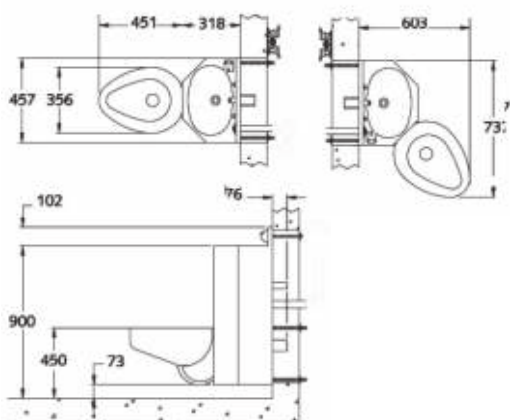

Robusto 18 compleet Piëzo

- Wastafel (ovaal) en toilet in één naadloze constructie met elektronische bediening wastafel en toiletspoeling middels piëzotoetsen; wasbak voorzien van geprofileerd zeepbakje en ingeperst gaatjesrooster; incl. WC-papierhouder; binnenkant meubel voorzien van geluiddempende strips. De onderkant van de spoelrand is zo ontworpen dat het verwonden bij de inspectie en het verbergen van verboden voorwerpen niet mogelijk is. Met ergonomisch gevormde toiletzitting. Positionering toilet kan links, rechts of centraal. Afvoer wasbak is aan de afvoer van het toilet gekoppeld, met demonteerbaar sifon van RVS (960708). Staande of hangende uitvoering mogelijk.

Materiaal:

RVS, AISI 304, dikte 2 mm, afwerking geborsteld.

Afmetingen:

Bij zijdelings geplaatst toilet: B 737 x D 603 x H 1000 mm

Bij centraal geplaatst toilet: B 457 x D 769 x H 1000 mm

Aansluiting:

Wastafel ½", toiletspoeling Ø 55 mm

Afvoer toilet Ø 100mm, afvoer wastafel Ø 32 mm

Art.	Omschrijving
Bevestiging vanuit de technische ruimte	
670706L**	Comby Robusto 18 compleet Piëzo: toilet links
670706R**	Comby Robusto 18 compleet Piëzo: toilet rechts
670706Z**	Comby Robusto 18 compleet Piëzo: toilet centraal
Bevestiging vanuit de sanitaire ruimte	
670705L**	Comby Robusto 18 basismodel: zichtbare bevestiging, toilet links
670705R**	Comby Robusto 18 basismodel: zichtbare bevestiging, toilet rechts
670705Z**	Comby Robusto 18 basismodel: zichtbare bevestiging, toilet centraal

Opties vindt u op pagina 148