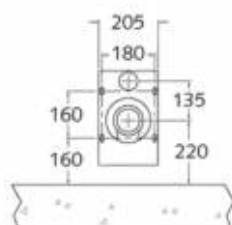

Vandaalbestendige toiletten