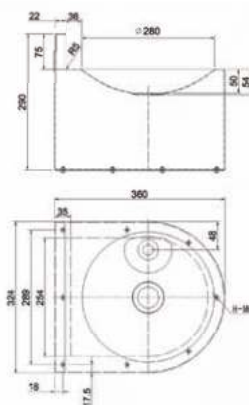

Hangende drinkfontein Flow I Senso met sensorbediening

Drinkfontein met ronde kom, wandmodel, afvoerplug 1¼" met RVS gaatjesrooster; aan- en afvoer via muur, incl. massief RVS wateruitloop (ook wel bubbler genoemd) met sensorbediening. Met afneembare bodemplaat.

Inclusief flexibele slang ¾" naar ½" bin. dr.

Inclusief sifon, watertoevoer ½", excl. bevestigingsmateriaal.

Optioneel met sensorgestuurde bidonvuller.

Materiaal:

RVS AISI 304, dikte 1,2mm, afwerking geborsteld

Afmetingen:

B 324 x D 360 x H 290 mm

Kom Ø 280 mm, D 50 mm

Hoogte voorzijde: 215 mm

Aansluiting:

Aanvoer ½", afvoer Ø 32 mm

981044

981045

Art.	Omschrijving
1301611	Drinkfontein Easy Flow I Senso met sensor gestuurde wateruitloop (bubbler)

Opties

Art.	Omschrijving
981044	Bidonvuller met infrarood sensor

Reserve onderdelen

Art.	Omschrijving
981045	Bubbler mer infrarood sensor