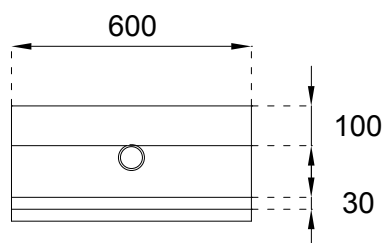

Staande urinoirgoten

Toiletten en
urinoirs

Staan urinoirgoot Viktoria-S

• Staan urinoirgoot geplaatst op de grond, zijwand enkelwandig, hygiënische monoblok constructie, zijkanten afgewerkt voor vrijstaande opstelling, geleverd met verborgen spoelleidingen, incl. bolvormige afvoerplug 2".

• Materiaal:

RVS, AISI 304, dikte 1,2 mm, afwerking geborsteld.

• Afmetingen:

D 285 x H 1070 mm.

Verkrijgbaar in 4 standaard lengtes, zie onderstaande tabel.

Maatwerk ook mogelijk.**

• Aansluiting:

Aanvoer Ø 22mm (centraal achterin), Afvoer (aan de rechterkant)

Op verzoek ook links of in het midden mogelijk.

Art.	Omschrijving
531060*	Urinoirgoot Viktoria-S - 600mm 1 persoon
531120*	Urinoirgoot Viktoria-S - 1200mm 2 personen
531180*	Urinoirgoot Viktoria-S - 1800mm 3 personen
531240*	Urinoirgoot Viktoria-S - 2400mm 4 à 5 personen

Urinoirgoot Viktoria-S met sensor gestuurd spoelsysteem Conti U28 (batterijhouder of transformator)

Art.	Omschrijving
531061*	Urinoirgoot Viktoria: 600mm Conti U28, incl. installatiemodule U3L 1 persoon
531121*	Urinoirgoot Viktoria: 1200mm Conti U28, incl. installatiemodule U3L 2 personen
531181*	Urinoirgoot Viktoria: 1800mm Conti U28, incl. installatiemodule U3L 3 personen
531241*	Urinoirgoot Viktoria: 2400mm Conti U28, incl. installatiemodule U3L 4 à 5 personen

Presto spoelsysteem voor groep van urinoirs of urinoirgoten

Art.	Omschrijving
52914*	Presto spoelsysteem voor urinoirgoten

Presto plafond detectiesysteem voor urinoirspoeling

Art.	Omschrijving
52453*	Presto plafond urinoirspoeling detectiesysteem. Kleine zone (1 persoon)
52454*	Presto plafond urinoirspoeling detectiesysteem. Grote zone (2 tot en met 6 personen)

Zonder * zijn voorraadproducten - *levertijd 4-6 weken - **levertijd op aanvraag
Brutoprijzen, excl. BTW - Franco vanaf € 500 - Projecten op aanvraag