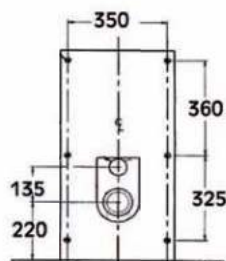

Standaard toilet Robusto II met spatwand

- Staand vandaalbestendig toilet Robusto II met geïntegreerde ergonomisch gevormde toiletzitting; spoeling (6l) geschikt voor drukspoeler of spoelreservoir; onderkant spoelrand dicht afgewerkt, hetgeen de inspectie vereenvoudigt, afvoer door muur. Toilet gelast tegen RVS spatwand zonder naden.

- **Materiaal:**
  RVS, AISI 304, dikte 2 mm, afwerking geborsteld.
- **Afmetingen:**
  Toilet: B 350 x D 585 x H 400 mm
  Spatwand: B 405 x D 25 x H 800 of 1000 mm
- **Aansluiting:**
  Aanvoer Ø 55 mm, afvoer Ø 100 mm

Art.	Omschrijving
950790**	Toilet met spatwand Robusto II, bevestiging vanuit de sanitaire ruimte tegen muur met bouten en pluggen.
950791**	Toilet met spatwand Robusto II, bevestiging vanuit de technische ruimte met draadeinden door de muur.

Opties en reserve onderdelen

Art.	Omschrijving
960606*	Epoxy coating in een RAL kleur.
960612*	Jeda kolomtank, elektronische bediening
960613*	Jeda kolomtank, pneumatisch bediening
960721	drinkvoorziening bestaande uit pneumatisch magneetventiel voor koud of voorgegemend water. Incl. drukknoop, voor op spatwand, massieve RVS wateruitloop op spatwand geplaatst en leidingen. Looptijd tussen 20-60 sec. Vereiste waterdruk: 2,5 - 6,5 bar.
981030	Reserve onderdeel: wateruitloop Easy voor op spatwand