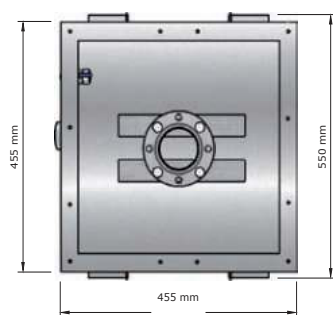

RVS inbouwdoos voor in de vloer met betonankers. Aansluitklaar leidingwerk met stopkraan 1/2", bevestiging douchezuil middels flens ingebouwd in de inbouwdoos.

De douches Tropic Square, Rondo, Creativ en Carousel zijn ook verkrijgbaar met infraroodsensor op batterij of met transformator. Voor prijzen verwijzen we u graag door naar pagina 16.