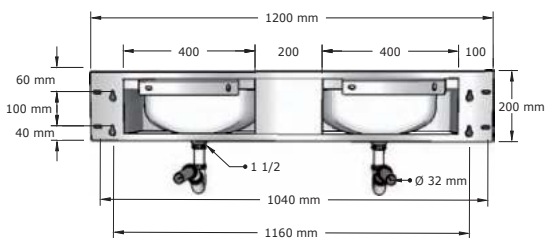

Opties

Art.	Omschrijving
910903	Kraangat

Meervoudige wastafel Comfort D

- Meervoudige wastafel Comfort D voor wandmontage met spatwand en waskom(men) in "D"-vorm. Met kraangaten.
- **Materiaal:** RVS, AISI 304, dikte 1,5 / 3,0 mm, afwerking geborsteld.
- **Afmetingen:** D 515 x H 200 mm. Hoogte spatwand: 50 mm. Lengte wasgoot: zie onderstaande tabel. Andere maten op aanvraag.**
- **Aansluiting:** Afvoerplug 1 1/4" met licht gebold gaatjesrooster Ø 65mm, incl. sifon, zonder overloop.

Art.	Omschrijving
432060**	Meervoudige wastafel Comfort D 600mm, 1 wasplaats van 600mm
432120	Meervoudige wastafel Comfort D 1200mm, 2 wasplaatsen van 600mm
432180	Meervoudige wastafel Comfort D 1800mm, 3 wasplaatsen van 600mm
432210**	Meervoudige wastafel Comfort D 2100mm, 3 wasplaatsen van 700mm

Aanbevolen kranen (prijs per wasplaats)

Art.	Omschrijving
64712	Zelfsl. wastafelkraan Presto Neo Duo
980664	Zelfsl. RVS wastafelkraan Tempo I
13304011	Elek. wastafelkraan Conti+ Umaxx

Opties

Art.	Omschrijving
910903	Kraangat

Zonder * zijn voorraadproducten - *levertijd 4-6 weken - **levertijd op aanvraag
Brutoprijzen, excl. BTW - Franco vanaf € 500 - Projecten op aanvraag