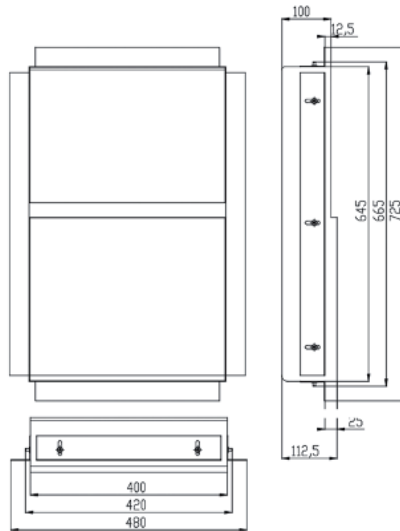

Combinatie verborgen handdoek- en zeepverdeler

- Verborgen combinatie van papieren handdoek-, zeep- en desinfectiedispenser. De dispenser wordt in de bovenste positie vergrendeld met een sleutel. Via robuuste geleiderails kan de dispenser naar de bijvolstand worden geschoven. Capaciteit ca. 400 papieren handdoeken en 0,5 liter zeep / desinfectie.

De montage op het stud-systeem wordt gemaakt met behulp van de op de verdeler aangebrachte aluminium montagestrips. De inbouw kan gerealiseerd worden in conventionele metal stud wanden met een diepte van 100mm. De bevestiging kan plaats vinden achter bijvoorbeeld een gipsplaat. Vervaardigd van roestvrij staal met een dikte van 1,2 mm. Geschikt voor papieren handdoeken met een lengte van ca. 215-250 mm en een gevouwen breedte van ca. 80 - 95 mm.

- **Materiaal:**
  RVS, AISI 304, dikte 1,2 mm
- **Afmetingen:**
  B 400 x H 645 x D 112,50 mm

Art.	Omschrijving
871611*	Handdoek- en zeepdispenser om achter spiegel te plaatsen Proox Zero