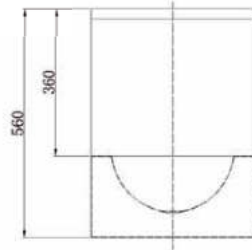

Hygiëne wastafel 2E

Hygiëne wastafel voor wandmontage met ronde ingeperste waskom, bediening d.m.v. elektronische kraan, met spatwand 360 mm. Geleverd met flexibele leidingen, afvoerplug 1¼" en sifon. Zeer geschikt voor horeca en voedingsindustrie.

Materiaal

RVS, AISI 304, dikte 1,0 mm, afwerking geborsteld.

Afmetingen:

B 400 x D 390 x H 560 mm

Waskom Ø 300 mm

Aansluitingen:

Watertoevoer: ½"

Afvoer: Ø 32 mm

13304011

9270170

10090211

Art.	Omschrijving
130713	Hygiëne wastafel 2E met IR kraan Umaxx (13304011) - batterij
130717	Hygiëne wastafel 2E met IR kraan Dolphin (9270170) - batterij
130721	Hygiëne wastafel 2E met IR kraan Flamingo (10090211) - batterij
130725	Hygiëne wastafel 2E uitgevoerd in RVS AISI 316 i.p.v. 304 met IR kraan Umaxx (13304011) - batterij