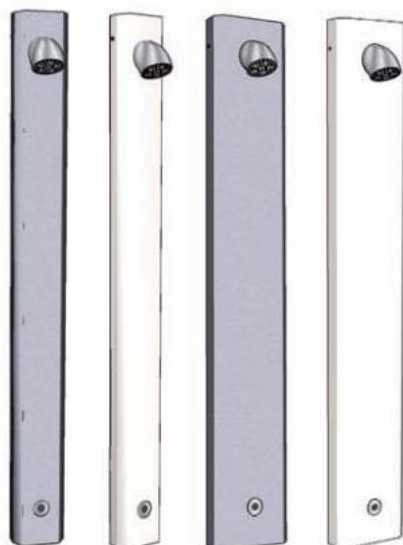

Douchepaneel Easy - Infrarood bediening t.b.v. besturingskast, programmeerbaar

- Loggere Easy RVS robuust douchepaneel, voor koud of voorgemengd water. Met waterbesparende verchromde vandaalbestendige, onderhoudsarme douchekop met Easy clean antikalk sproeiplateau. Volumestroom 6 l/min. Zelfsluitende infrarood bediening, instelbare douchetijd en cyclusspoeling. Incl. 1/2" 24 V-DC bi-stabiel magneetventiel. Aan te sluiten op besturingskast Easy 12W.
- **Materiaal:**
  RVS, AISI 304, dikte 1,5mm.
  Afwerking geborsteld RVS of wit geëpoxeerd.
- **Afmetingen:**
  Easy I: B 110 x D 60 x H 1100 mm
  Easy II: B 170 x D 60 x H 1100 mm
- **Aansluitingen:**
  Flexibele slangaansluiting 1/2"

Art.	Omschrijving
769012	Douchepaneel Easy I in RVS IR t.b.v. besturingskast, programmeerbaar
769013	Douchepaneel Easy I, wit geëpoxeerd IR t.b.v. besturingskast, programmeerbaar
769112	Douchepaneel Easy II in RVS IR t.b.v. besturingskast, programmeerbaar
769113	Douchepaneel Easy II, wit geëpoxeerd IR t.b.v. besturingskast, programmeerbaar