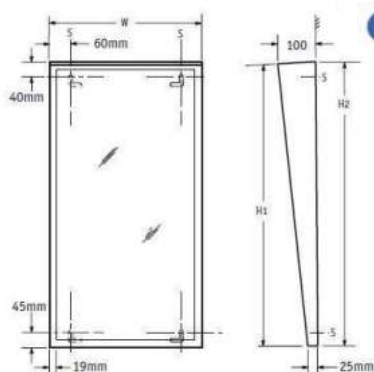

Veiligheidsspiegel Easy IV

- Veiligheidsspiegel met naadloos frame met afgeschuinde voorzijde zodat het frame dicht tegen de spiegel wordt gehouden, taps toelopend: bovenaan 100mm, onderaan 25mm, verborgen bevestiging.
- **Materiaal:**
  RVS, AISI 304, afwerking satijn. Achterkant: gegalvaniseerd staal met polystyreen vulling (3mm)
- **Afmetingen:**
  Verschillende afmetingen mogelijk, zie onderstaande tabel. Aanbevolen installatiehoogte: 1765mm.

Art.	Omschrijving
840206*	Veiligheidsspiegel Easy IV: 460 x 760 mm
840207*	Veiligheidsspiegel Easy IV: 460 x 910 mm
840208*	Veiligheidsspiegel Easy IV: 610 x 910 mm