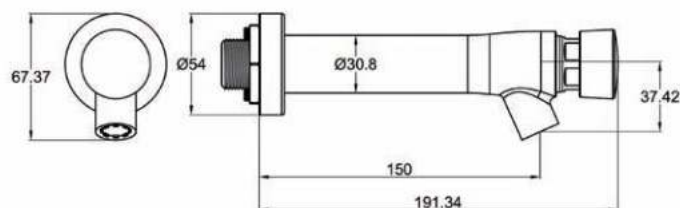

Zelfsluitende wandkraan Tempo III koud of voorgemengd water

- Zelfsluitende muurkraan. Vaste spoeltijd: 8 seconden bij 1,5 bar.

- **Materiaal**
  RVS, AISI 304, afwerking geborsteld
- **Afmetingen:**
  Ø30 mm, uitsprong wateruitloop: 150 mm
- **Aansluiting:**
  Wateraanvoer: ½"

Art.	Omschrijving
980676**	Zelfsluitende wandkraan Tempo III koud of voorgemengd water