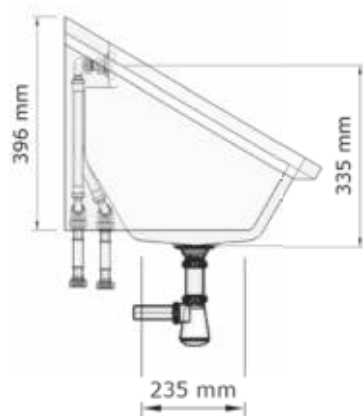

Opties

Art.	Omschrijving
971901	2 mini S-clip's: extra stevige ophaging
9350920*	Zeepdispenser Tubular, incl. batterij

Art.	Omschrijving
470124	Wasgoot Perfect II: 1200 mm incl. leidingwerk warm en koud 2 wasplaatsen van 600 mm
470184	Wasgoot Perfect II: 1800 mm incl. leidingwerk warm of koud 3 wasplaatsen van 600 mm
470244	Wasgoot Perfect II: 2400 mm incl. leidingwerk warm of koud 4 wasplaatsen van 600 mm
470304	Wasgoot Perfect II: 3000 mm incl. leidingwerk warm of koud 5 wasplaatsen van 600 mm