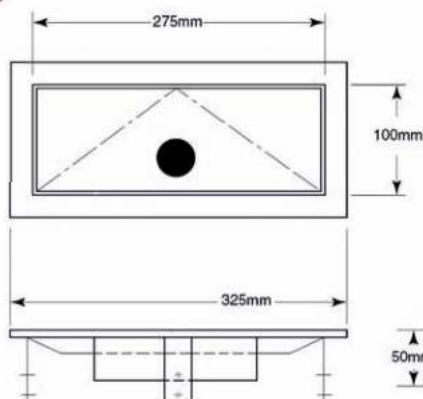

Afvalbakklep Easy IV

- Zelfsluitende klep, bediening bovenaan door de klep naar beneden te drukken, te plaatsen in een blad. Horizontale montage.
- **Materiaal:**
  RVS, AISI 304, dikte 0,9 mm, afwerking satijn.
- **Afmetingen:**
  Bladopening: B 285 x D 115 mm, montage dikte: 19 tot 38 mm
  Min. ruimte onder montage oppervlakte: 115 mm.

Art.	Omschrijving
840110*	Afvalbakklep Easy IV