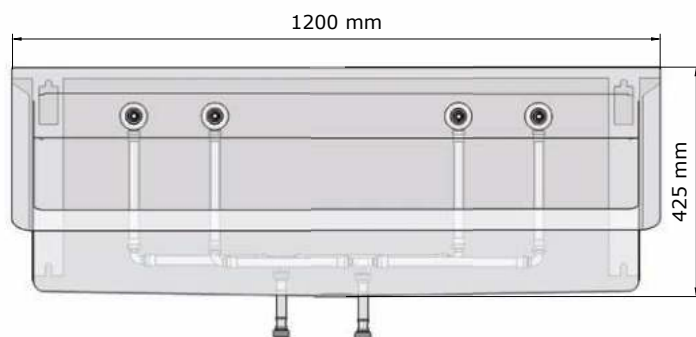

Opties

Art.	Omschrijving
971901	2 mini S-clip's: extra stevige ophaging
9350920*	Zeepdispenser Tubular, incl. batterij

Art.	Omschrijving
470124	Wasgoot Perfect II: 1200 mm incl. leidingwerk warm en koud 2 wasplaatsen van 600 mm
470184	Wasgoot Perfect II: 1800 mm incl. leidingwerk warm of koud 3 wasplaatsen van 600 mm
470244	Wasgoot Perfect II: 2400 mm incl. leidingwerk warm of koud 4 wasplaatsen van 600 mm
470304	Wasgoot Perfect II: 3000 mm incl. leidingwerk warm of koud 5 wasplaatsen van 600 mm