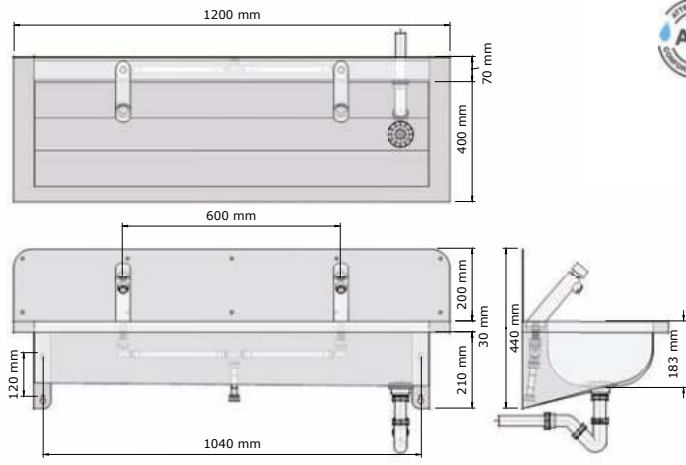

Wasgoot Easy IV Tempo met spatwand

- Wasgoot met spatwand, voor wandmontage, met geïntegreerde muursteunen en kraanbalk. Incl Tempo kranen. Naar rechts aflopende, vlakke bodem. Wanden van de goot afgerond met aangelaste zijkant.
- **Materiaal:** RVS, AISI 304, dikte 1,2mm, afwerking geborsteld.
- **Afmetingen:** D 400 x H 240 mm
  Hoogte spatwand: 200 mm.
  Lengte wasgoot: zie onderstaande tabel.
  Andere maten op aanvraag.**
- **Aansluitingen:** Afvoerplug: 1 ½" met licht gebold gaatjesrooster Ø 83 mm, incl. sifon, zonder overloop. Afvoer: Ø 40 mm.

Art.	Omschrijving
427120	Wasgoot Easy IV Tempo met spatwand 1200mm, 2 wasplaatsen van 600 mm
427140	Wasgoot Easy IV Tempo met spatwand 1400mm, 2 wasplaatsen van 700 mm
427180	Wasgoot Easy IV Tempo met spatwand 1800mm, 3 wasplaatsen van 600 mm
427210	Wasgoot Easy IV Tempo met spatwand 2100mm, 3 wasplaatsen van 700 mm
427240	Wasgoot Easy IV Tempo met spatwand 2400mm, 4 wasplaatsen van 600 mm
427300	Wasgoot Easy IV Tempo met spatwand 3000mm, 5 wasplaatsen van 600 mm

Opties voor wasgoten Easy IV

Art.	Omschrijving
424099	RVS muursteen (B 30 X D 280 X H 210 mm)

Zonder * zijn voorraadproducten - *levertijd 4-6 weken - **levertijd op aanvraag
Brutoprijzen, excl. BTW - Franco vanaf € 500 - Projecten op aanvraag