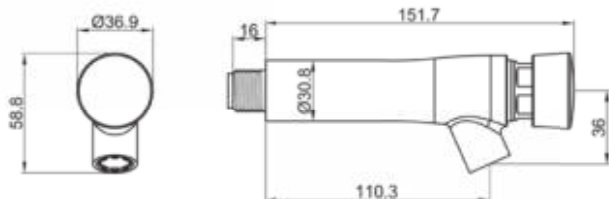

- **Materiaal**
RVS, AISI 304, afwerking geborsteld
- **Afmetingen:**
Ø30 mm, uitsprong wateruitloop: 57,3 mm
- **Aansluiting:**
Wateraanvoer: ½"

Art.	Omschrijving
980670	Zelfsluitende wandkraan Tempo I koud of voorgemengd water