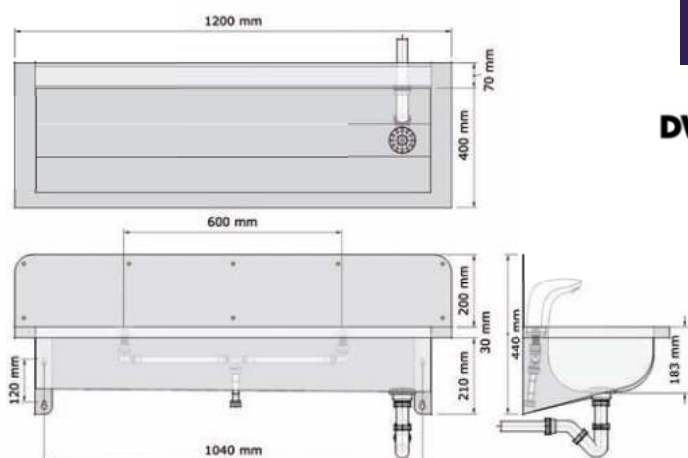

Wasgoot Easy IV Hansa Electra met spatwand

- Wasgoot met spatwand, voor wandmontage, met geïntegreerde muursteunen en kraanbalk. Incl Hansa Electra kranen op batterij. Optioneel met transformator. Voor koud of voorgemengd water. Naar rechts aflopende, vlakke bodem. Wanden van de goot afgerond met aangelaste zijkant.
- **Materiaal:** RVS, AISI 304, dikte 1,2mm, afwerking geborsteld.
- **Afmetingen:** D 400 x H 240 mm
  Hoogte spatwand: 200 mm.
  Lengte wasgoot: zie onderstaande tabel.
  Andere maten op aanvraag.**
- **Aansluitingen:** Afvoerplug: 1 ½" met licht gebold gaatjesrooster Ø 83 mm, incl. sifon, zonder overloop. Afvoer: Ø 40 mm.

Art.	Omschrijving
427125	Wasgoot Easy IV Hansa Electra op batterij met spatwand 1200mm 2 wasplaatsen van 600 mm
427145	Wasgoot Easy IV Hansa Electra op batterij met spatwand 1400mm 2 wasplaatsen van 700 mm
427185	Wasgoot Easy IV Hansa Electra op batterij met spatwand 1800mm 3 wasplaatsen van 600 mm
427215	Wasgoot Easy IV Hansa Electra op batterij met spatwand 2100mm 3 wasplaatsen van 700 mm
427245	Wasgoot Easy IV Hansa Electra op batterij met spatwand 2400mm 4 wasplaatsen van 600 mm
427305	Wasgoot Easy IV Hansa Electra op batterij met spatwand 3000mm 5 wasplaatsen van 600 mm