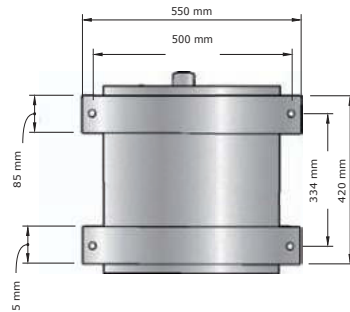

RVS inbouwdoos voor in de vloer met betonankers. Aansluitklaar leidingwerk met stopkraan 1/2", bevestiging douchezuil middels flens ingebouwd in de inbouwdoos.

De douches Tropic Square, Rondo, Creativ en Carousel zijn ook verkrijgbaar met Piëzo bediening op batterij of met transformator. Voor prijzen verwijzen we u graag door naar pagina 120.