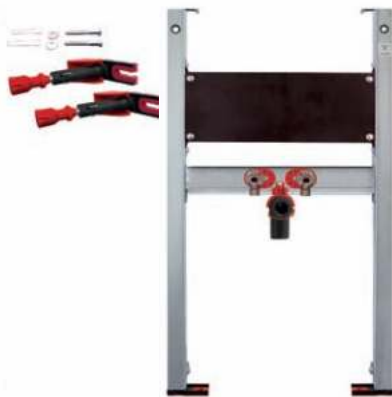

650016

Geluidsisolatie
DIN 4190

Inbouwframe Easy Plus voor wastafel met wand- of staande cranen

• Zelfdragend inbouwframe voor montage van wastafels. Keuze uit inbouwframe voor wastafel met staande cranen of muur cranen. Inbouwframes incl. Premium geluid-blokkerende kunststof buffers in de muursteunen. Steunen in hoogte of diepte verstelbaar. Klem voor bevestiging water afvoerbuus wastafel ook voorzien van geluid-blokkerende kunststof buffer. Montage van de wastafels tegen een plaat van Betonplex.

• Materiaal:

Frame: Verzinkt staal, bevestigingsplaat uit Betonplex, overige delen uit kunststof

• Afmetingen:

B 720 x D 70/100 x H 1120 mm

• Aansluitingen:

Aanvoer 1/2", Afvoerbuus bevestigingsklem Ø 32, 40 en 50 mm