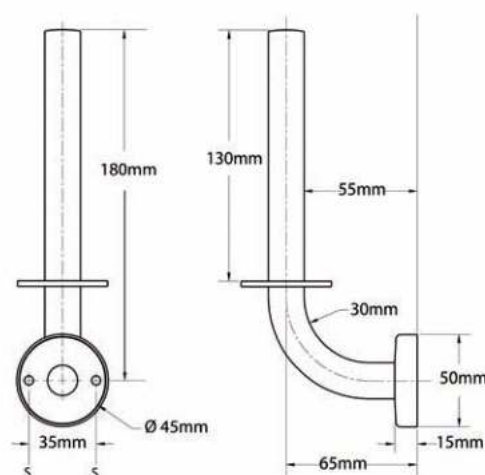

Reserve papierrolhouder Cubicle

- Reserve rolhouder voor 1 rol, verborgen bevestiging.
- **Materiaal:**
  RVS, AISI 304, afwerking satijn.
- **Afmetingen:**
  Basis Ø 50
  Staaft Ø 19 mm, hoogte: 130 mm
  Uitsprong: 65 mm

Art.	Omschrijving
840165	Reserve papierrolhouder Cubicle