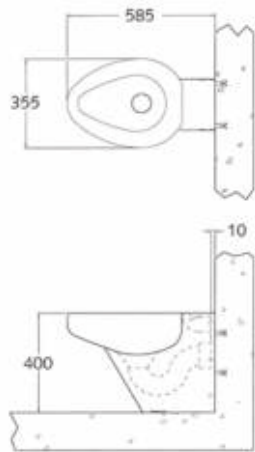

Vandalbestendige toiletten

Standaard toilet Robusto II

- Standaard vandalbestendig toilet Robusto II met geïntegreerde ergonomisch gevormde toiletzitting; spoeling (6l) geschikt voor drukspoeler of spoelreservoir; onderkant spoelrand dicht afgewerkt, hetgeen de inspectie vereenvoudigt, afvoer door muur. Bevestiging tegen muur met bouten of draadeinden en vloer met s-clip.
- **Materiaal:** RVS, AISI 304, dikte 2 mm, afwerking geborsteld.
- **Afmetingen:** B 355 x D 585 x H 400 mm
- **Aansluiting:** Aanvoer $\varnothing$ 55 mm, afvoer $\varnothing$ 100 mm

Art.	Omschrijving
650660	Standaard vandalbestendig toilet Robusto II met zichtbare bevestiging d.m.v. montageplaat en veiligheidsschroeven. Excl. bevestigingsmateriaal.
650662	Standaard vandalbestendig toilet Robusto II met onzichtbare bevestiging vanuit de technische ruimte. Incl. bevestigingsmateriaal.