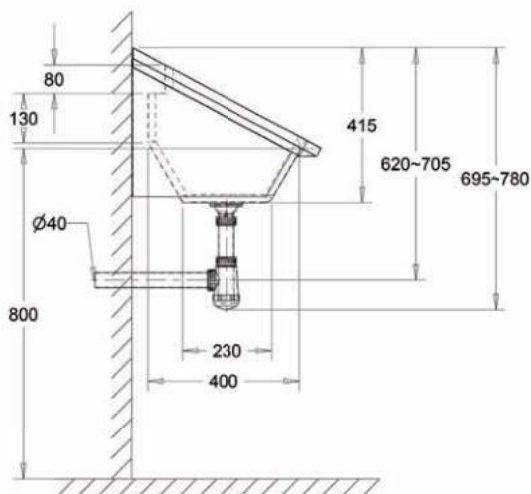

Wandhangende wasgoten Perfect II