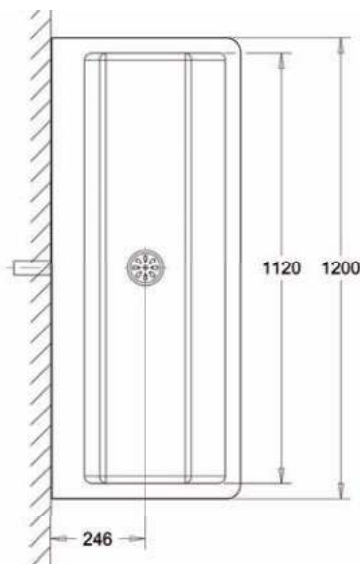

Wandhangende wasgoten Perfect II