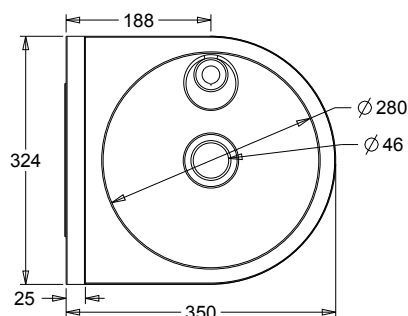

Drinkfonteinen

LOGGERE heeft een ruim assortiment drinkfonteinen samengesteld. Van hangende of vrijstaande modellen tot drinkfonteinen met koeling. Alle producten zijn vervaardigd uit RVS. De hoge kwaliteit maakt deze producten geschikt voor vliegvelden, trein- of busstations, onderwijsinstellingen, campings, sportverenigingen, etc.

We leggen graag aan u uit hoe ons assortiment wordt ingedeeld:

- **Hangende drinkfonteinen:**
  De hangende drinkfonteinen van LOGGERE zijn wandmodellen met een ronde kom. Het bevestigingsmateriaal zelf wordt niet meegeleverd.
- **Staande drinkfonteinen:**
  We bieden twee staande drinkfonteinen aan. Een staand model waarbij de aan- en afvoer via de muur gaat en een volledig vrijstaand model waarbij dit via de vloer gaat.
- **Drinkfonteinen met koeling:**
  De drinkfonteinen met het koelsysteem bieden de gebruiker fris water aan met een temperatuur van ongeveer 10°C.
- **Anti-suïcidale drinkfonteinen:**
  De drinkfonteinen zijn vandaalbestendig en hebben afgeronde hoeken.

Hangende drinkfontein Easy I

- Wandmodel, ronde kom, afvoerplug 1¼" met RVS gaatjesrooster; aan- en afvoer via muur. Incl. verchroomd messing wateruitloop met geïntegreerde drukknop (ook wel bubbler genoemd). Bubbler voorzien van anti-draaizekering. Geïntegreerde wandconsoles, onderzijde open, incl. sifon, excl. bevestigingsmateriaal.

- **Materiaal:**
  RVS AISI 304, dikte 1,5 mm, afwerking geborsteld

- **Afmetingen:**
  B 350 x D 350 x H 225 mm
  Kom Ø 280 mm, D 50 mm
  Hoogte voorzijde: 78 mm

- **Aansluiting:**
  Aanvoer ½" (incl. gevlochten RVS slang ½" naar ¾")
  afvoer Ø 32 mm

Art.	Omschrijving
1311170	Drinkfontein Easy I + bubbler
1311180	Drinkfontein Easy I + bubbler met flexibele kunststof beschermkap
1311171	Drinkfontein Easy I + bubbler met infrarood sensor op batterijen (981045)

Opties

Art.	Omschrijving
981035	Bidonvuller ipv bubbler, aansluiting ½"
981036	Wateruitloop in combinatie met zwenkbare bidonvuller
981052	Bubbler met geïntegreerde knop met flexibele kunststof beschermkap t.b.v. artikel 1301601
981037L	Reserve bubbler t.b.v. artikel 1301601
981045	Bubbler met infrarood sensor
981044	Bidonvuller met infrarood sensor