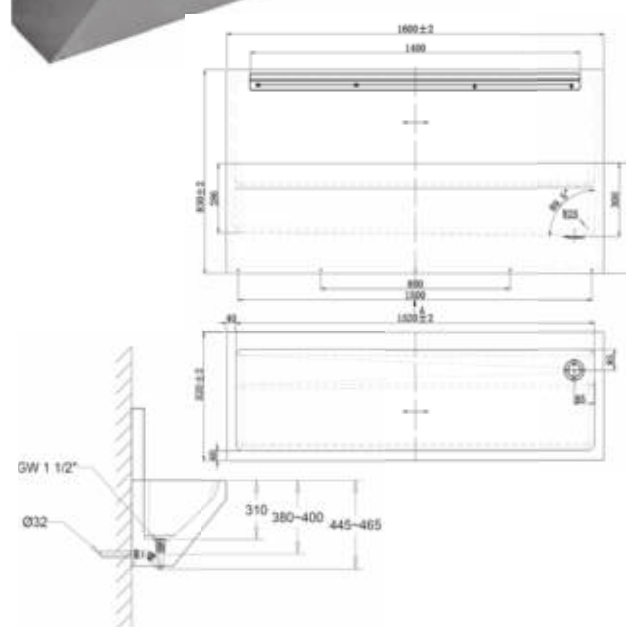

Opties

Art.	Omschrijving
910903	Kraangat
9350920*	Zeeppdispenser Tubular, incl. batterij

Zonder * zijn voorraadproducten - *levertijd 4-6 weken - **levertijd op aanvraag
Brutoprijzen, excl. BTW - Franco vanaf € 500 - Projecten op aanvraag