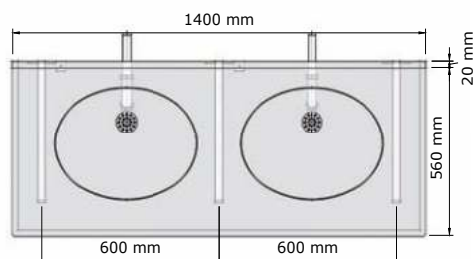

Meervoudige wastafels: Polymeer

Meervoudige wastafel Ovalo

- Meervoudige wastafel vervaardigd uit Polymeerbeton, voorzien van ovale kommen. Voorzien van schort aan voorzijde (150 mm hoog). Bevestiging met behulp van muurconsoles. Leverbaar met gaten voor kranen en zeepdispensers. Kom kan op verschillende afstanden van de muur geplaatst worden. Met of zonder overloop. Wastafel altijd op maat gemaakt.

• **Materiaal:**
Polymeerbeton, weerstaat temperatuurschommelingen tot 65°C
Kleuren: zie schema onderaan deze pagina.

• **Afmetingen:**
D 560 x H 180 mm
Lengte: zie onderstaande tabel.
Andere maten op aanvraag.**

• **Aansluiting:**
Afvoer: 40 mm

Meervoudige wastafel in basiskleur met kraangaten, afvoerpluggen met gaatjesrooster, zijkanten gesloten voor vrijhangende bevestiging tegen massief betonnen muur:

Art.	Omschrijving
402120*	Meervoudige wastafel Ovalo 1200 mm - 2 wasplaatsen
402140*	Meervoudige wastafel Ovalo 1400 mm - 2 wasplaatsen
402180*	Meervoudige wastafel Ovalo 1800 mm - 3 wasplaatsen
402210*	Meervoudige wastafel Ovalo 2100 mm - 3 wasplaatsen
402999**	Meervoudige wastafel Ovalo op maat

Andere samenstellingen op aanvraag.

Meervoudige wastafels uit polymeerbeton op maat

De meervoudige wastafels van Loggere zijn ook bestelbaar als maatwerk. Denk hierbij aan:

- Lengte wastafel
- Type wasbak(ken)
- Aantal wasbakken in de wastafel
- Afstand tussen de wasbakken
- Met of zonder kraangat
- Met of zonder overloop
- Verschillende muursteunen geschikt voor uw type muur
- Hoogte schort aan voorzijde wastafel
- Met of zonder spatwand (alsook de hoogte hiervan)
- Afgesloten of open zijkanten aan de wastafel
- Met of zonder muurbevestiging achteraan of aan de zijkanten
- Type afvoerpluggen / roosters
- Kleur (RAL kleuren ook mogelijk):