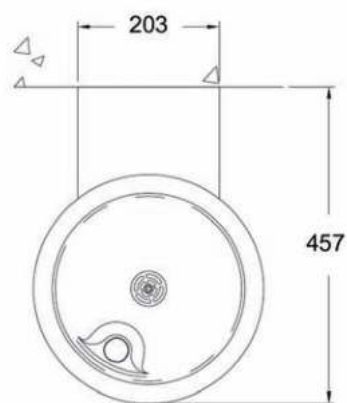

Drinkfonteinen