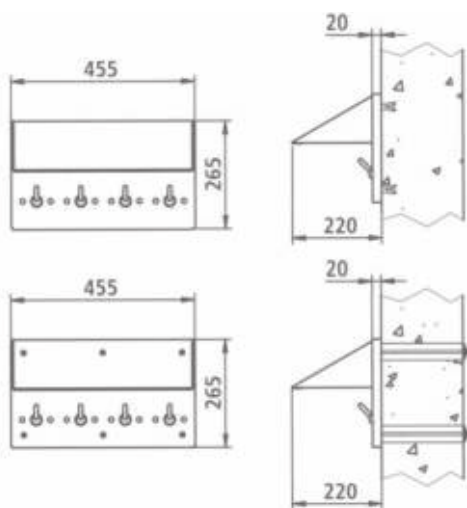

Planchet / tablet en paneel Robusto

- Planchet/tablet en paneel met veiligheidshaken, rechthoekige montageplaat met 4 haken die elks bij zware belasting (vanaf ± 5kg) naar beneden klikken. De montageplaat is voorzien van 6 bevestigingspunten.
- **Materiaal:** RVS, AISI 304, dikte 2 mm, afwerking geborsteld.
- **Afmetingen:** B 455 x D 220 x H 265 mm

Art.	Omschrijving
874020**	Planchet/tablet en paneel Robusto: Bevestiging vanuit de sanitaire ruimte
874021**	Planchet/tablet en paneel Robusto: Bevestiging vanuit de technische ruimte