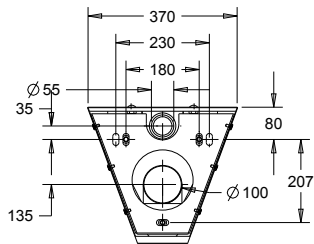

Wandhangend toilet Creativ I

- Wandhangend toilet, diepspoel, geen scherpe kanten, hoeken of naden. Spoeling 6 l, geschikt voor drukspoeler of spoelreservoir, gaten voor het bevestigen van zitting vorgeboord maar voorzien van RVS-afdekplaatjes.

Past op inbouwframes zoals bv. de meest gangbare van Geberit.
Let op: Alleen van toepassing bij toiletten met zichtbare bevestiging.

- **Materiaal:** RVS, AISI 304, dikte 1,2 - 2 mm, afwerking geborsteld.
- **Afmetingen:** B 370 x D 550 x H 340 mm
- **Aansluiting:** Aanvoer Ø 55 mm, afvoer Ø 100 mm

Art.	Omschrijving
650750	Wandhangend toilet Creativ I met zichtbare bevestiging d.m.v. montageplaat en veiligheidsschroeven. Excl. bevestigingsmateriaal.
650751	Wandhangend toilet Creativ I met onzichtbare bevestiging vanuit de technische ruimte. Incl. bevestigingsmateriaal.