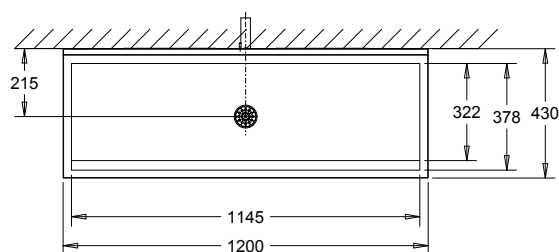

Wandhangende wasgoten

Wasgoot Easy Plus

- Wasgoot met spatwand monoblok incl. RVS leidingwerk, voor wandmontage, wateraansluiting onderkant wasgoot in het midden voor koud of voorgemengd water, optioneel warm en koud, incl. afvoerplug met RVS gaatjesrooster en sifon. Optioneel met bijpassende kranen.

- **Materiaal:**
  RVS, AISI 304, dikte 1,5mm, afwerking geborsteld, buitenkant wasgoot gepareld.
- **Afmetingen:**
  D 430 x H 200 mm
  Lengte wasgoot: zie onderstaande tabel.
  Andere maten op aanvraag**.
  Tussenmaten geen meerprijs, prijs van de bovenste maat geldt.
- **Aansluitingen:**
  Watertoevoer: 1/2" buiten draad.
  Afvoer: 1 1/2"

Art.	Omschrijving
435100*	Wasgoot Easy Plus 1000mm, geschikt voor 2 kranen
435120*	Wasgoot Easy Plus 1200mm, geschikt voor 2 kranen
435150*	Wasgoot Easy Plus 1500mm, geschikt voor 3 kranen
435180*	Wasgoot Easy Plus 1800mm, geschikt voor 3 kranen

Wasgoot Easy Plus met RVS Tempo kranen

Art.	Omschrijving
435101*	Wasgoot Easy Plus Tempo 1000mm, 2 zelfsluitende kranen
435121*	Wasgoot Easy Plus Tempo 1200mm, 2 zelfsluitende kranen
435151*	Wasgoot Easy Plus Tempo 1500mm, 3 zelfsluitende kranen
435181*	Wasgoot Easy Plus Tempo 1800mm, 3 zelfsluitende kranen

Wasgoot Easy Plus met Hansa Electra kranen

Art.	Omschrijving
435102*	Wasgoot Easy Plus Hansa Electra 1000mm met 2 elektronische kranen
435122*	Wasgoot Easy Plus Hansa Electra 1200mm met 2 elektronische kranen
435152*	Wasgoot Easy Plus Hansa Electra 1500mm met 3 elektronische kranen
435182*	Wasgoot Easy Plus Hansa Electra 1800mm met 3 elektronische kranen

Zonder * zijn voorraadproducten - *levertijd 4-6 weken - **levertijd op aanvraag
Brutoprijzen, excl. BTW - Franco vanaf € 500 - Projecten op aanvraag