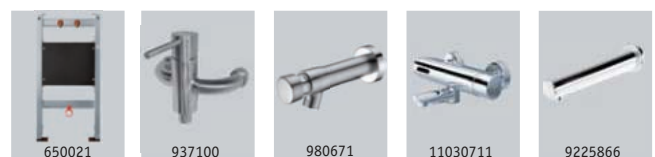

Opties

Art.	Omschrijving
650021*	Inbouwframe Easy Plus voor was- en uitgietsbakken

Zonder * zijn voorraadproducten - *levertijd 4-6 weken - **levertijd op aanvraag
Brutoprijzen, excl. BTW - Franco vanaf € 500 - Projecten op aanvraag