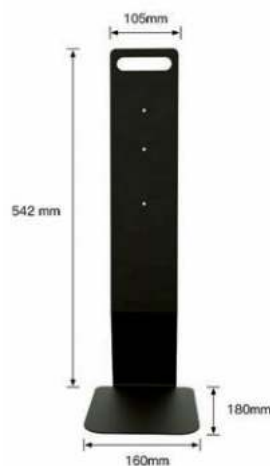

Elektronische zeep of desinfecterende gel dispenser Robusto - extra groot volume

• Deze zeep- of desinfecterende gel dispenser is bijzonder geschikt voor regelmatig wassen en desinfecteren van de handen. Zijn contactloze activatie maakt de verspreiding van de virussen en bacteriën zo goed als onmogelijk. De infrarood sensor geeft automatisch de juiste hoeveelheid zeep of gel af waardoor verspilling vermeden wordt.

Door het extra grote zeep- of gelreservoir uiterst geschikt voor locaties waar veel mensen langskomen.

Stroomvoorziening DC6V/AA-batterijen (4st).

Aanbevolen viscositeit van 0 tot 6500 CPS.

Volume: 1100 ml,

• **Materiaal:**

RVS AISI 304, afwerking geborsteld, gewicht: 1,1 kg.

• **Afmetingen:**

B 130 x D 80 x H 260 mm

Art.	Omschrijving
870343	Elek. zeep- of desinfecterende gel-dispenser Robusto - extra groot volume

Opties

Art.	Omschrijving
870341	Staander Robusto uit RVS
870342	Tafelstaander Easy zwart geëpoxeerd staal

Staanders Robusto & Easy voor dispensers

ROBUSTO:

• Deze staander is geschikt voor onze zeep- en desinfecterende gel zeepdispensers (870343, 870344 en 870345). Door de extra zware bodemplaat en RVS structuur, is deze staander perfect aangepast aan de behoeften voor toepassing op openbare plaatsen.

Montagemateriaal meegeleverd. Gewicht: 8 kg.

• **Materiaal:**

RVS AISI 304, afwerking geborsteld.

• **Afmetingen:**

B 260 x D 300 x H 1415 mm

EASY:

• Deze kleine tafelstaander is ontworpen voor het creëren van een tafel-ontsmettingsstation en is compatibel met onze zeep- en desinfecterende gel dispensers (nr. 870343 en 870344). Makkelijk en snel te installeren. Deze vrijstaande tafelstaander kan worden geplaatst op bureaus, banken, balies, etc. Montagemateriaal meegeleverd. Gewicht: 1,3 kg.

• **Materiaal:**