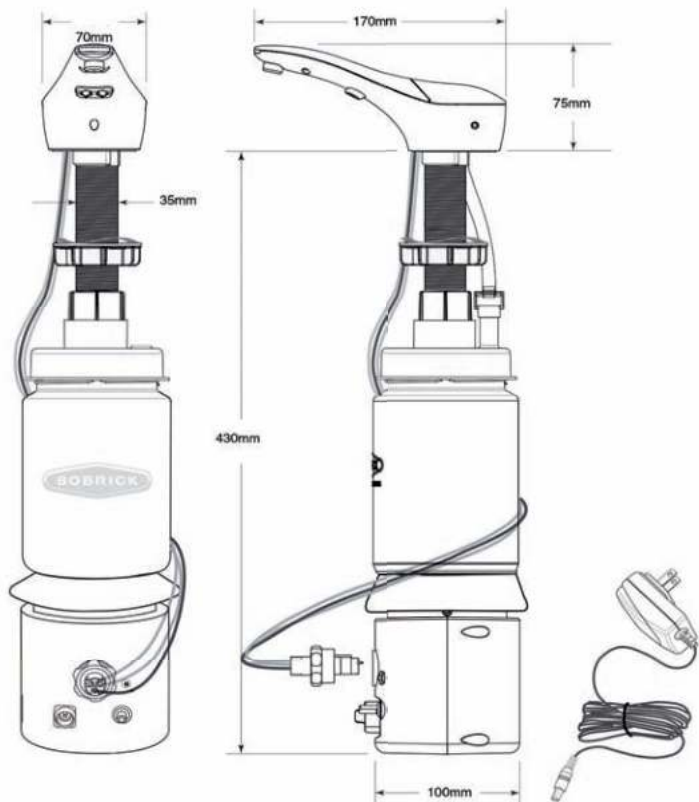

TOP FILL EFFICIENTE ZEEPVULFUNCTIE

Door de unieke zeep bijvulfunctie van bovenaf via een mooi geïntegreerd klepje is het vulproces makkelijk en efficiënt te controleren en wordt er weinig zeep verspild. Deze functionaliteit optimaliseert de operationele kosten. Enerzijds wordt het zeepgebruik verlaagd en anderzijds de benodigde tijd voor het bijvullen verkort. Dit komt de gebruikersvriendelijkheid en de klanttevredenheid ten goede.

Geschikt voor universele vloeibare zeep in bulk voor aanzienlijke besparingen tijdens het gebruik. Vul-volume is 1000 ml. LED Lampje geeft bedrijfs gereedheid aan. Aanpasbaar sensorbereik. 6V AC Adapter.

Verkrijgbaar in vijf verschillende afwerkingen (gepolijst chroom, gepolijst nikkel, geborsteld nikkel, mat zwart en gepolijst messing).

- **Materiaal:**
  Verchromd gegoten zink

- **Afmetingen:**
  Ø 35 mm x H 510 mm x B 170 mm

Art.	Omschrijving
840210*	Designer series zeepdispenser mat zwart
840211*	Designer series zeepdispenser gepolijst chroom
840212*	Designer series zeepdispenser gepolijst nikkel
840213*	Designer series zeepdispenser geborsteld nikkel
840214*	Designer series zeepdispenser geborsteld messing