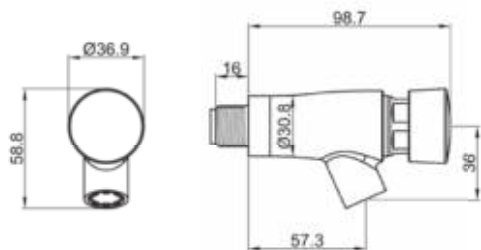

Zelfsluitende wandkraan Tempo I koud of voorgemengd water

- Zelfsluitende muurkraan. Vaste spoeltijd: 8 seconden bij 1,5 bar. Vandalbestendige uitvoering.

- **Materiaal**
  RVS, AISI 304, afwerking geborsteld
- **Afmetingen:**
  Ø30 mm, uitsprong wateruitloop: 57,3 mm
- **Aansluiting:**
  Wateraanvoer: ½"

Art.	Omschrijving
980670	Zelfsluitende wandkraan Tempo I koud of voorgemengd water