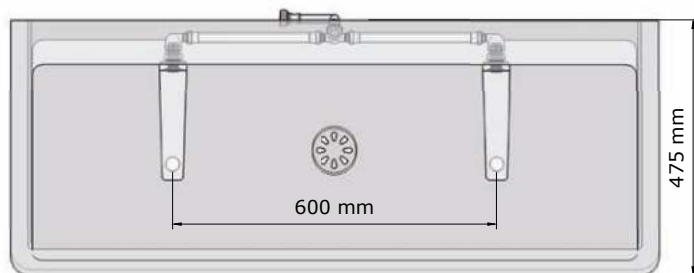

Wasgoot Perfect II met elektronische kranen Hansa Electra koud of voorgemengd water

- Wasgoot met geïntegreerde spatwand en kraanbalk, voorzien van afgeronde hoeken voor snel en makkelijk reinigen, geschikt voor wandmontage. Afvoer geperst in midden van bak, waardoor rond de waterafvoer geen randen aanwezig zijn.

Voorzien van leidingen voor koud of voorgemengd water (Viega Smartpress), Incl. Hansa Electra kranen en gevlochten RVS slang 1/2" bin. dr. Inclusief afvoerplug 1 1/2" en sifon.

Eenvoudige montage d.m.v. S-clip (incl.) en 2 bouten of schroeven (excl.).

- **Kranen:** Elektronische muurkranen koud en voorgemengd Hansa Electra (gemonteerd en afgeperst)

- **Materiaal:** RVS, AISI 304, dikte 1,2mm, afwerking geborsteld. Dubbelwandig zijpaneel: 2,4 mm dik.

- **Afmetingen:** D 475 x H 425 mm
  Lengte wasgoot: zie onderstaande tabel.
  Andere maten op aanvraag.**

- **Aansluitingen:** Watertoevoer: gevlochten RVS slang 1/2" bin. dr.
  Afvoer: Ø 40 mm