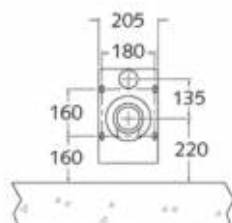

Vandaalbestendige toiletten

Toiletten en
urinoirs

Wandhangend toilet Robusto I

- Wandhangend vandaalbestendig toilet Robusto I met geïntegreerde ergonomisch gevormde toiletzitting; spoeling (6l) geschikt voor drukspoeler of spoelreservoir; onderkant spoelrand dicht afgewerkt, hetgeen de inspectie vereenvoudigt, afvoer door muur.

- **Materiaal:** RVS, AISI 304, dikte 2 mm, afwerking geborsteld.

- **Afmetingen:** B 355 x D 585 x H 350 mm

- **Aansluiting:** Aanvoer Ø 55 mm, afvoer Ø 100 mm

Art.	Omschrijving
650640	Wandhangend vandaalbestendig toilet Robusto I met zichtbare bevestiging d.m.v. montageplaat en veiligheidsschroeven. Excl. bevestigingsmateriaal.
650642	Wandhangend vandaalbestendig toilet Robusto I met onzichtbare bevestiging vanuit de technische ruimte. Incl. bevestigingsmateriaal.