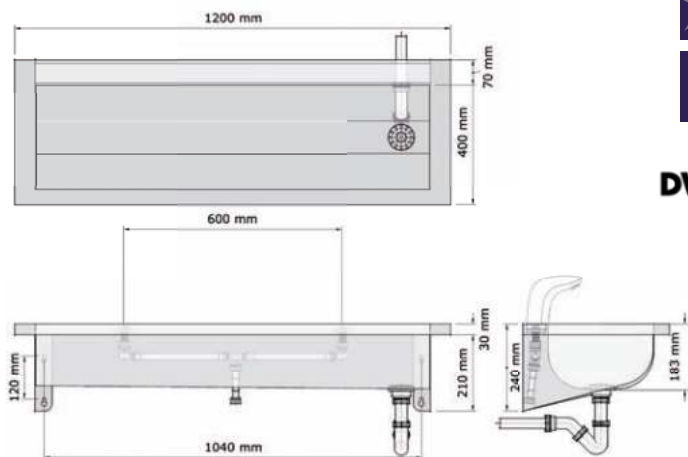

Wandhangende wasgoten Easy IV

Wasgoten

Wasgoot Easy IV Hansa Electra

- Wasgoot zonder spatwand, voor wandmontage, met geïntegreerde muursteunen en kraanbalk incl. Hansa Electra kranen op batterij. Optioneel met transformator. Voor koud of voorgemengd water. Naar rechts aflopende, vlakke bodem. Wanden van de goot afgerond met aangelaste zijkant.
- **Materiaal:** RVS, AISI 304, dikte 1,2mm, afwerking geborsteld.
- **Afmetingen:** D 400 x H 240 mm
  Lengte wasgoot: zie onderstaande tabel.
  Andere maten op aanvraag.**
- **Aansluitingen:** Afvoerplug: 1 ½" met licht gebold gaatjesrooster Ø 83 mm, incl. sifon, zonder overloop. Afvoer: Ø 40 mm.

Art.	Omschrijving
424125	Wasgoot Easy IV Hansa Electra op batterij, 1200 mm, 2 wasplaatsen van 600 mm
424145	Wasgoot Easy IV Hansa Electra op batterij, 1400 mm, 2 wasplaatsen van 700 mm
424185	Wasgoot Easy IV Hansa Electra op batterij, 1800 mm, 3 wasplaatsen van 600 mm
424215	Wasgoot Easy IV Hansa Electra op batterij, 2100 mm, 3 wasplaatsen van 700 mm
424245	Wasgoot Easy IV Hansa Electra op batterij, 2400 mm, 4 wasplaatsen van 600 mm
424305	Wasgoot Easy IV Hansa Electra op batterij, 3000 mm, 5 wasplaatsen van 600 mm