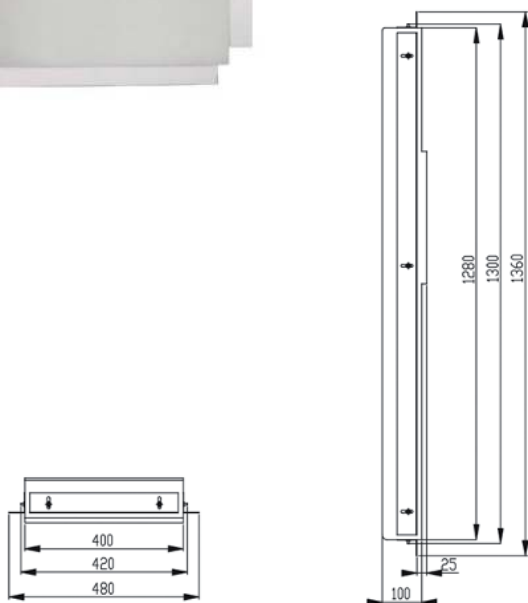

Combinatie verborgen handdoek- en zeepdispenser met afvalbak

- Verborgen combinatie van papieren handdoek- en zeepdispenser en afvalbak. Serie ZERO. Verborgen element met interne afsluitbare dispenser voor papieren handdoeken en afvalbak met ca. 20 liter inhoud. De dispenserdoos wordt in de bovenste stand vergrendeld met een sleutel. Via uiterst robuuste geleiderails kan de dispenser naar de bijvolstand worden verschoven. Capaciteit ca. 400 papieren handdoeken en 0,5 liter zeep of desinfectievloeistof.

De montage op het stud-systeem wordt gemaakt met behulp van de op de verdeler aangebrachte aluminium montagestrips. De inbouw kan gerealiseerd worden in conventionele metal stud wanden met een diepte van 100mm. De bevestiging kan plaats vinden achter bijvoorbeeld een gipsplaat. Vervaardigd van roestvrij staal met een dikte van 1,2 mm. Geschikt voor papieren handdoeken met een lengte van ca. 215-250 mm en een gevouwen breedte van ongeveer 80-95 mm.

- **Materiaal:**
  RVS, AISI 304, dikte 1,2 mm
- **Afmetingen:**
  B 400 x H 1280 x D 112,50 mm
  Uitsparing: B 420 x H 1300 x D 100 mm

Art.	Omschrijving
871598*	Handdoek- en zeepdispenser om achter spiegel te plaatsen met afvalbak Proox Zero