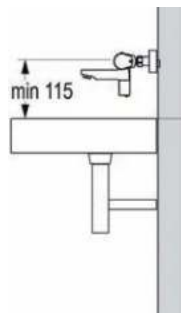

CONTI+

Elektronische wandkraan Lino W35

warm en koud water

• Elektronische wandkraan, sensorgestuurd, met thermostatische temperatuurregelaar. Dubbele infraroodsensoren met automatische instelfunctie. Langzaam sluitende magneetventiel. Voorzien van eenvoudige bediening (Click+) voor onderhoud en schoonmaak. Looptijd instelbaar met Touch. 12, 24 en 48 uur instelbaar voor hygiëne spoeling, te regelen via start/stop knop. Kan aangesloten worden op servicemonitor. Stroomvoorziening: 6V batterij. Speciaal voor ziekenhuizen en lange wassessies.

• **Materiaal**
Verchroomd messing

• **Afmetingen:**
Lengte kraan: 200 of 260 mm

• **Aansluiting:**
Wateraanvoer: 2x 1/2"

• **Normen:**
DIN EN 200; CE, DVGW, WRAS.

Art.	Omschrijving
11030511*	Elektronische wandkraan Lino W35 warm en koud water, Kraanlengte: 200 mm
11030611*	Elektronische wandkraan Lino W35 warm en koud water, Kraanlengte: 260 mm