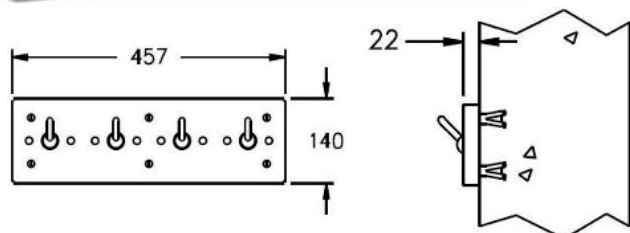

Paneel met veiligheidshaken Robusto

- Paneel met 4 veiligheidshaken voor muurbevestiging. Bij zware (vanaf ± 5kg) balasting klikken de haken naar beneden.
- **Materiaal:** RVS, AISI 304, dikte 2 mm, afwerking geborsteld.
- **Afmetingen:** B 457 x D 22 x H 140 mm
  Haak komt 67 mm voor muur.

Art.	Omschrijving
874022	Paneel met veiligheidshaken Robusto: Bevestiging vanuit de sanitaire ruimte
874023**	Paneel met veiligheidshaken Robusto: Bevestiging vanuit de technische ruimte