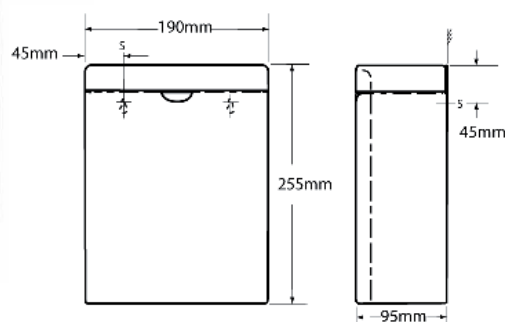

BOBRICK

Hygiëne afvalbak Contura

- Opbouwmodel, afvalbakje voor maandverband, deksel is een naadloze constructie, scharnier over de volledige lengte van de afdekklep.

• Materiaal:

RVS, AISI 304, dikte 0,8mm, afwerking satijn.

• Afmetingen:

B 190 x D 95 x H 255 mm
Inhoud: 3,8 liter
Aanbevolen installatiehoogte van vloer tot bovenkant afvalbak: 760 mm

Art.	Omschrijving
840020	Hygiëne afvalbak Contura