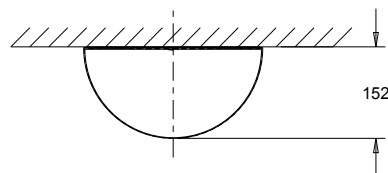

Afvalbak Easy halfrond

- Opbouw afvalbak met RVS montageframe.
- **Materiaal:**
  RVS, AISI 304, dikte 1,0 mm, afwerking geborsteld.
- **Afmetingen:**
  B 300 x D 150 x H 360 mm
  Inhoud: 11,5 liter

Art.	Omschrijving
870755	Afvalbak Easy halfrond