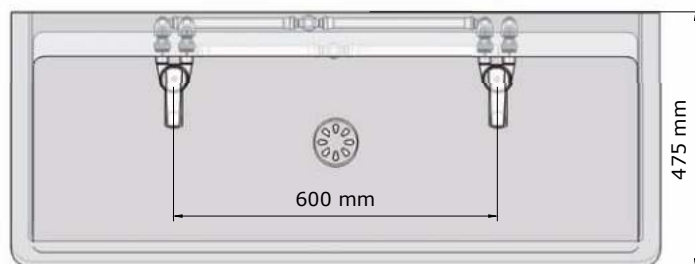

Wasgoot Perfect II met verchromde mengkranen Hansa Pinto warm en koud water

- Wasgoot met geïntegreerde spatwand en kraanbalk, voorzien van afgeronde hoeken voor snel en makkelijk reinigen, geschikt voor wandmontage. Afvoer geperst in midden van bak, waardoor rond de waterafvoer geen randen aanwezig zijn.

Voorzien van leidingen koud en warm water (Viega Smartpress), Incl. Hansa Pinto mengkranen en gevlochten RVS slang 1/2" bin. dr. Inclusief afvoerplug 1 1/2" en sifon.

Eenvoudige montage d.m.v. S-clip (incl.) en 2 bouten of schroeven (excl.).

- **Kranen:** Verchromde mengkranen warm en koud Hansa Pinto (gemonteerd en afgeperst)

- **Materiaal:** RVS, AISI 304, dikte 1,2mm, afwerking geborsteld. Dubbelwandig zijpaneel: 2,4 mm dik.

- **Afmetingen:** D 475 x H 425 mm
  Lengte wasgoot: zie onderstaande tabel.
  Andere maten op aanvraag.**

- **Aansluitingen:** Watertoevoer: gevlochten RVS slang 1/2" bin. dr.
  Afvoer: Ø 40 mm