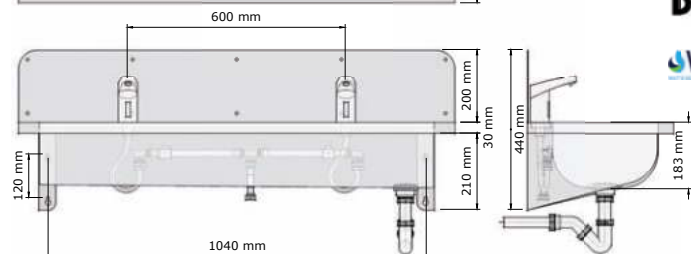

Wasgoot Perfect II met elektronische kranen Hansa Electra koud of voorgemengd water

- Wasgoot met geïntegreerde spatwand en kraanbalk, voorzien van afgeronde hoeken voor snel en makkelijk reinigen, geschikt voor wandmontage. Afvoer ingeperst in midden van bak, waardoor rond de waterafvoer geen randen aanwezig zijn.

- Hansa Electra kranen voorzien van leidingen voor koud of voorgemengd water, inclusief sifon. Eenvoudige montage d.m.v. S-clip (incl.) en 2 bouten of schroeven (excl.).

- **Kranen:** Elektronische muurkranen koud of voorgemengd Hansa Electra (gemonteerd en afgeperst)

- **Materiaal:** RVS, AISI 304, dikte 1,2mm, afwerking geborsteld. Dubbelwandig zijpaneel: 2,4 mm dik.

- **Afmetingen:** D 475 x H 425 mm
  Lengte wasgoot: zie onderstaande tabel.
  Andere maten op aanvraag. **

- **Aansluitingen:** Watertoevoer: gevlochten slang 1/2" bin. dr.
  Afvoer: 1 1/2", Ø 40 mm

Art.	Omschrijving
472120	Wasgoot Perfect II: 1200 mm, incl. elektronische kranen Hansa, koud of voorgemengd 2 wasplaatsen van 600 mm
472180	Wasgoot Perfect II: 1800 mm, incl. elektronische kranen Hansa, koud of voorgemengd 3 wasplaatsen van 600 mm

Andere afmetingen en modellen zijn te vinden vanaf pagina 31