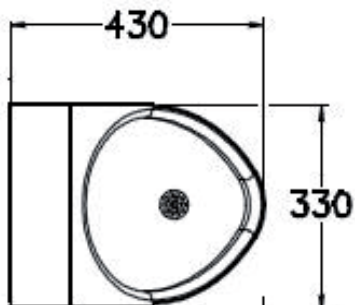

Urinoir Robusto

- Wandurinoir met gesloten bodem, onzichtbare bevestiging vanuit technische ruimte, bevestiging d.m.v. 4 draadeinden door de muur, met achterinlaat 1/2" met afvoerplug 1 1/4" met bolvormig RVS gaatjesrooster, sproeikop verchromd messing, met gesloten bodem.

- **Materiaal:** RVS, AISI 304, dikte 1,6 mm, afwerking geborsteld.

- **Afmetingen:** B 330 x D 433 x H 570 mm

- **Aansluiting:** Aanvoer 1/2", afvoer Ø 32 mm

Art.	Omschrijving
551522	Urinoir Robusto

Urinoir Robusto met thermisch spoelsysteem Futura Flush

Art.	Omschrijving
551534	Urinoir Robusto met Futura Flush, incl. batterijhouder.
551535	Urinoir Robusto met Futura Flush, incl. transformator

52914

Presto spoelsysteem voor groep van urinoirs

Art.	Omschrijving
52914*	Presto spoelsysteem voor groep urinoirs

31880

Presto urinoir spoelsysteem voor installatie in de technische ruimte. Drukker wordt op de muur boven of naast het urinoir geplaatst. Geschikt voor muren met een dikte van 15 tot 200 mm.