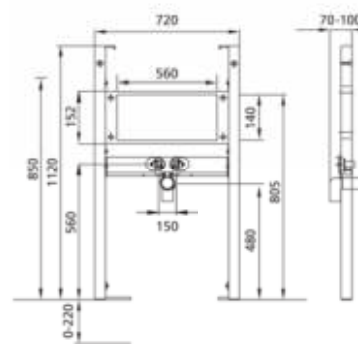

• Materiaal:

Frame: Verzinkt staal, bevestigingsplaat uit Betonplex, overige delen uit kunststof

• Afmetingen:

B 720 x D 70/100 x H 1120 mm

• Aansluitingen:

Aanvoer 1/2", Afvoerbuus bevestigingsklem Ø 32, 40 en 50 mm