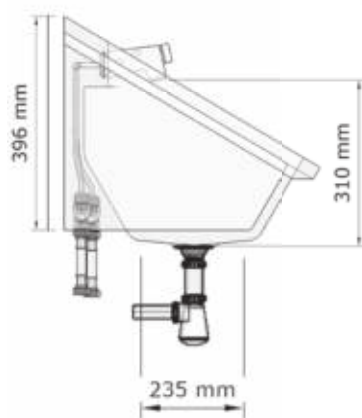

Art.	Omschrijving
470126	Wasgoot Perfect II: 1200 mm, incl. verchromde kranen Tempo, warm en koud 2 wasplaatsen van 600 mm
470186	Wasgoot Perfect II: 1800 mm, incl. verchromde kranen Tempo, warm en koud 3 wasplaatsen van 600 mm
470246	Wasgoot Perfect II: 2400 mm, incl. verchromde kranen Tempo, warm en koud 4 wasplaatsen van 600 mm
470306	Wasgoot Perfect II: 3000 mm, incl. verchromde kranen Tempo, warm en koud 5 wasplaatsen van 600 mm

Opties

Art.	Omschrijving
971901	2 mini S-clip's: extra stevige ophanging
9350920*	Zeepdispenser Tubular, incl. batterij