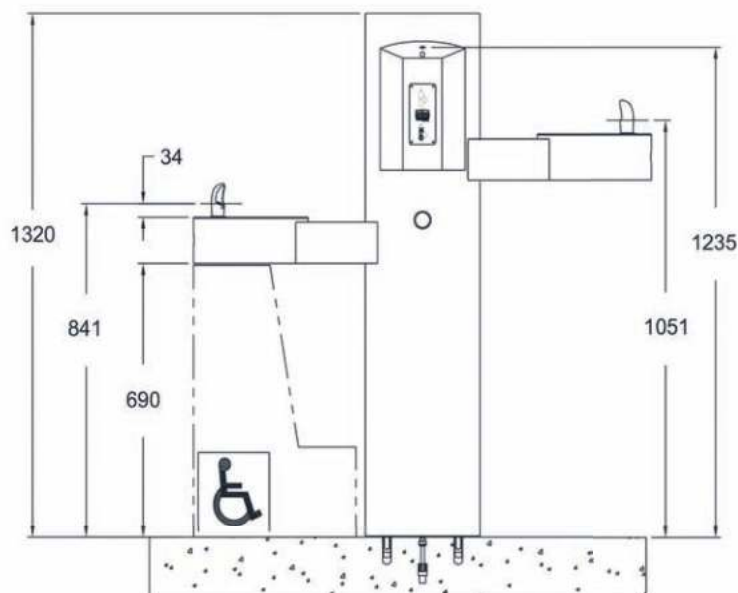

Opties

Art.	Omschrijving
974100**	Anti-vries voorziening voor vrijstaande buiten drinkfonteinen

Basiskleuren drinkfonteinen STAR: (andere kleuren op aanvraag)