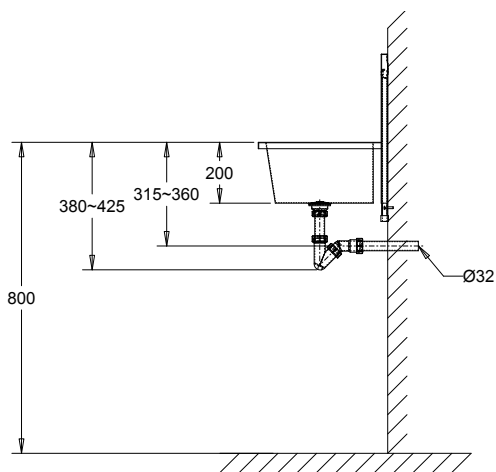

Wandhangende wasgoten

Wasgoot Easy Plus

- Wasgoot met spatwand monoblok incl. RVS leidingwerk, voor wandmontage, wateraansluiting onderkant wasgoot in het midden voor koud of voorgemengd water, optioneel warm en koud, incl. afvoerplug met RVS gaatjesrooster en sifon. Optioneel met bijpassende kranen.

- **Materiaal:**
  RVS, AISI 304, dikte 1,5mm, afwerking geborsteld, buitenkant wasgoot gepareld.
- **Afmetingen:**
  D 430 x H 200 mm
  Lengte wasgoot: zie onderstaande tabel.
  Andere maten op aanvraag**.
  Tussenmaten geen meerprijs, prijs van de bovenste maat geldt.
- **Aansluitingen:**
  Watertoevoer: 1/2" buiten draad.
  Afvoer: 1 1/2"

Art.	Omschrijving
435100*	Wasgoot Easy Plus 1000mm, geschikt voor 2 kranen
435120*	Wasgoot Easy Plus 1200mm, geschikt voor 2 kranen
435150*	Wasgoot Easy Plus 1500mm, geschikt voor 3 kranen
435180*	Wasgoot Easy Plus 1800mm, geschikt voor 3 kranen

Wasgoot Easy Plus met RVS Tempo kranen

Art.	Omschrijving
435101*	Wasgoot Easy Plus Tempo 1000mm, 2 zelfsluitende kranen
435121*	Wasgoot Easy Plus Tempo 1200mm, 2 zelfsluitende kranen
435151*	Wasgoot Easy Plus Tempo 1500mm, 3 zelfsluitende kranen
435181*	Wasgoot Easy Plus Tempo 1800mm, 3 zelfsluitende kranen

Wasgoot Easy Plus met Hansa Electra kranen

Art.	Omschrijving
435102*	Wasgoot Easy Plus Hansa Electra 1000mm met 2 elektronische kranen
435122*	Wasgoot Easy Plus Hansa Electra 1200mm met 2 elektronische kranen
435152*	Wasgoot Easy Plus Hansa Electra 1500mm met 3 elektronische kranen
435182*	Wasgoot Easy Plus Hansa Electra 1800mm met 3 elektronische kranen

Zonder * zijn voorraadproducten - *levertijd 4-6 weken - **levertijd op aanvraag
Brutoprijzen, excl. BTW - Franco vanaf € 500 - Projecten op aanvraag