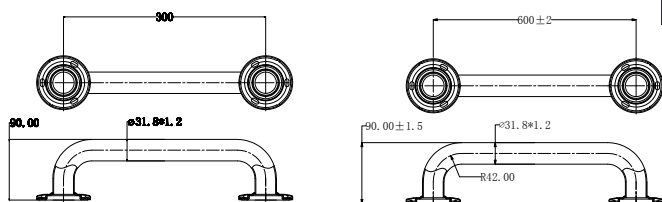

Handgreep Robusto zonder rozetten

- Bevestiging aan uiteinden met flens Ø 79mm zonder rozetten, met bevestigingsmateriaal.
- **Materiaal:** RVS, AISI 304, afwerking geborsteld.
- **Afmetingen:** Ø 32mm, lengte: 300mm of 600mm

Art.	Omschrijving
880301	Handgreep Robusto: 300mm lang
880601	Handgreep Robusto: 600mm lang