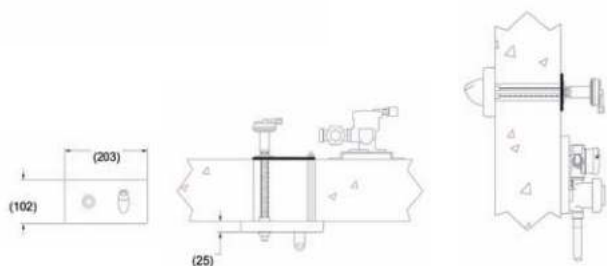

Muur drinkfontein Robusto

• Vandalbestendig drinkfontein bestaande uit muurpaneel met wateruitloop en pneumatische drukker. Achter de muur wordt het pneumatisch ventiel geplaatst. Kraansysteem is loodvrij. Toepassing voor recreatieve omgevingen.

Wordt bevestigd vanuit de technische ruimte. Optioneel uit te voeren met antivries systeem.

• **Materiaal:**
RVS, AISI 304, afwerking mat geborsteld.

• **Afmetingen:**
B 203 x D 25 x H 102 mm

Art.	Omschrijving
1304830*	Muur drinkfontein Robusto

Opties

Art.	Omschrijving
1301450**	Anti-vries voorziening
981031	Anti-suïcidaal bubbler (uitloop)