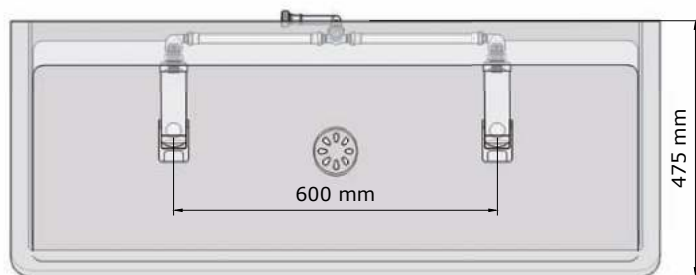

Art.	Omschrijving
470127	Wasgoot Perfect II: 1200 mm, incl. verchroomde kranen Presto, koud of voorgemengd 2 wasplaatsen van 600 mm
470187	Wasgoot Perfect II: 1800 mm, incl. verchroomde kranen Presto, koud of voorgemengd 3 wasplaatsen van 600 mm
470247	Wasgoot Perfect II: 2400 mm, incl. verchroomde kranen Presto, koud of voorgemengd 4 wasplaatsen van 600 mm
470307	Wasgoot Perfect II: 3000 mm, incl. verchroomde kranen Presto, koud of voorgemengd 5 wasplaatsen van 600 mm

Art.	Omschrijving
971901	2 mini S-clip's: extra stevige ophanging
9350920*	Zeepdispenser Tubular, incl. batterij