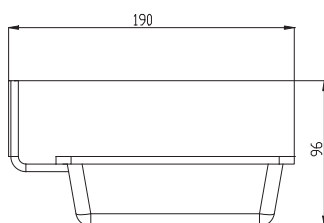

Lekbakhouder met kunststof bak

- Lekbakhouder met uitneembare kunststof bak. Alleen zilverkleurig verkrijgbaar.

• **Materiaal:**
Zie intro accessoires op pagina 229

• **Afmetingen:**
B 190 x D 190 x H 96 mm

Art.	Omschrijving
871564	Lekbak en houder ONE pure