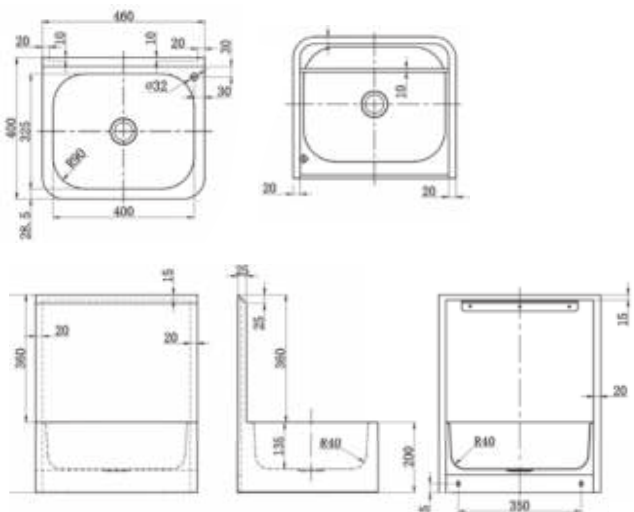

Hygiëne wastafel 6E

Hygiënische wastafel voor wandmontage met ingeperste waskom. Deze wastafel heeft een grotere waskom t.o.v. andere modellen. Bediening d.m.v. elektronische kraan, met spatwand 360 mm. Geleverd met flexibele leidingen, afvoerplug 1¼" en sifon. Zeer geschikt voor horeca en voedingsindustrie.

• Materiaal

RVS, AISI 304, dikte 1,0 mm, afwerking geborsteld.

• Afmetingen:

B 460 x D 400 x H 560 mm
Waskom: B 400 x D 135 x H 325 mm
Hoogte spat scherm: 360 mm (25 mm dik)

• Aansluitingen:

Watertoevoer: ½"
Afvoer: Ø 32 mm

Art.	Omschrijving
130735	Hygiëne wastafel 6E met IR kraan Umass (13304011) - batterij
130736	Hygiëne wastafel 6E met IR kraan Dolphin (9270170) - batterij
130737*	Hygiëne wastafel 6E met IR kraan Flamingo (10090211) - batterij

Opties

Art.	Omschrijving
870618	Zeepdispenser met elleboogbediening (0,5l)
840101	Elek. zeep- of desinfecterende gel verdeler Mini Eureka (0,7l) op batterijen, met dubbelzijdige tape te bevestigen