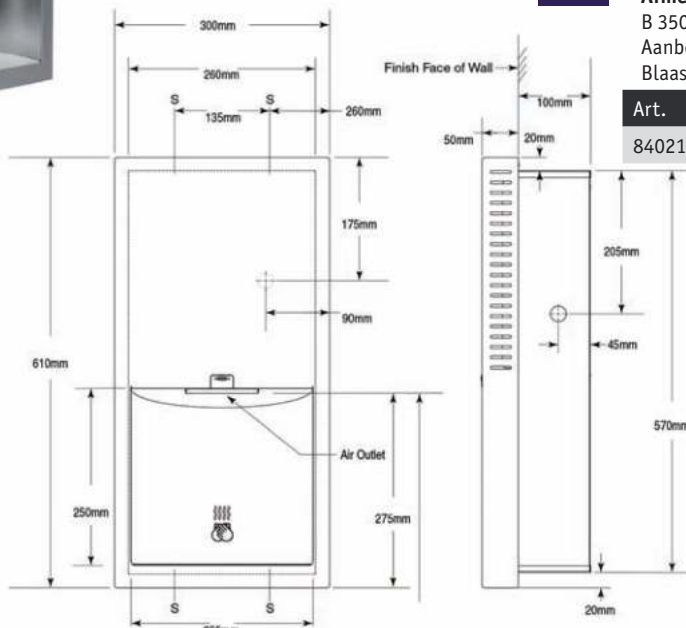

Inbouw handdroger Easy

Wandinbouw handdroger met een hedendaags design. Door zijn wandinbouw zeer geschikt voor behinderden, gebogen achterwand en een bodemplaat van keramiek dat een water absorberende en water verdampende eigenschap heeft. Met groene LED indicator als droger gereed is voor gebruik. Een droogtijd per activatie van ongeveer 17 seconden.

• **Voeding:**
208-240V AC, 4.0-4.4 Amp, 50/60 Hz

• **Vermogen:**
1000 W

• **Materiaal:**
RVS, AISI 304, afwerking satijn.

• **Afmetingen:**
B 350 x D 100 x H 345 mm
Aanbevolen installatiehoogte voor mindervaliden:
Blaasopening op ongeveer 1220 mm.

Art.	Omschrijving
840215	Inbouw handdroger Easy