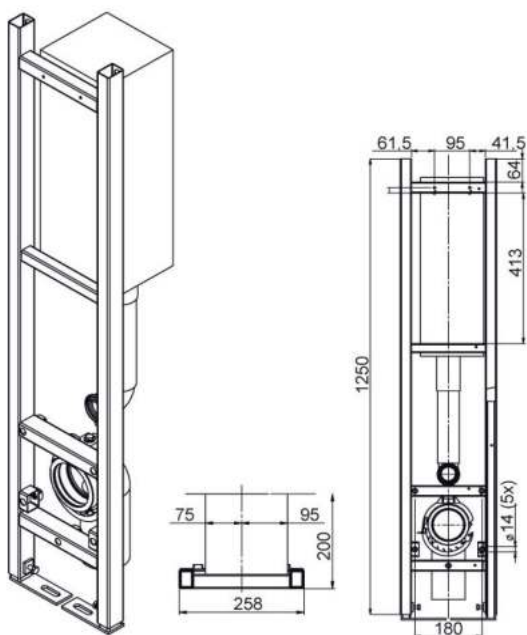

Inbouwframe met Jeda kolomtank

- Inbouwframe Jeda met zelfdragend in hoogte verstelbaar frame. 6 of 9 liter spoeling. Zowel vrijstaand als hoekbevestiging. Met 5-punts vandaalbestendige toiletaansluiting, incl. afvoerbocht, horizontaal of verticaal Ø 100 mm en spoelbocht Ø 50 mm.

• Bediening:

Elektronische bediening incl. piëzodrukker of pneumatische bediening (RVS drukknop) (beide excl. RVS muurplaat).

• Materiaal:

Frame: geëpoxeerd staal, kleur blauw.
Tank: Polytheen, overige delen uit kunststof

• Afmetingen:

B 258 x D 200 x H 1250 mm

Art.	Omschrijving
960614*	Jeda inbouwframe met vandaalbestendige bevestiging met 3 of 4 bevestigingspunten voor RVS toilet met elektronisch spoelsysteem compleet, incl. piëzo knop, excl. RVS muurplaat
960615*	Jeda inbouwframe met vandaalbestendige bevestiging met 3 of 4 bevestigingspunten voor RVS toilet met pneumatisch spoelsysteem compleet, incl. pneumatische drukknop, excl. RVS muurplaat
960616*	Intelligentie spoeling t.b.v. Jeda kolomtank
970915	Bedieningsplaat voor piëzo 270 x 220 x 2 mm t.b.v. Jeda inbouwframe 960614
970916	Bedieningsplaat voor pneumatische drukker 270 x 220 x 2 mm t.b.v. Jeda inbouwframe 960615