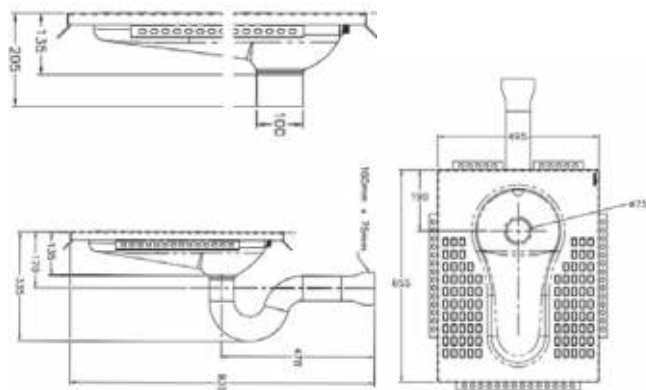

Hurktoilet Easy I

• Hurktoilet, ingeperst gebruikersvlak, met of zonder aangelaste sifon, aan de 4 zijken voorzien van geperforeerde bevestigingsstrips voor inbouw in betonnen vloer, geïntegreerde horizontale watertoevoer. Spoeling in kom d.m.v. sproeikop, excl. spoelsysteem.

• **Materiaal:**
RVS, AISI 304, dikte 1,6 mm, afwerking geborsteld.

• **Afmetingen:**
B 495 x D 655 x H 135/205 mm
Hoogte incl. sifon: 335 mm

• **Aansluiting:**
Aanvoer Ø 55 mm, afvoer Ø 100 mm

Art.	Omschrijving
650505A	Hurktoilet Easy I zonder sifon
650508	Hurktoilet Easy I met aangelaste RVS sifon

Aanbevolen spoelsystemen

Art.	Omschrijving
55546*	Presto spoelsysteem voor hurktoiletten incl. batterij, koppelstuk en PVC spoelbuis.
55545*	Presto spoelsysteem voor hurktoiletten netstroom uitvoering, incl. koppelstuk en PVC spoelbuis.
14293*	Mechanisch Presto spoelsysteem 1000 XLE voor hurktoiletten.

Toiletten en urinoirs