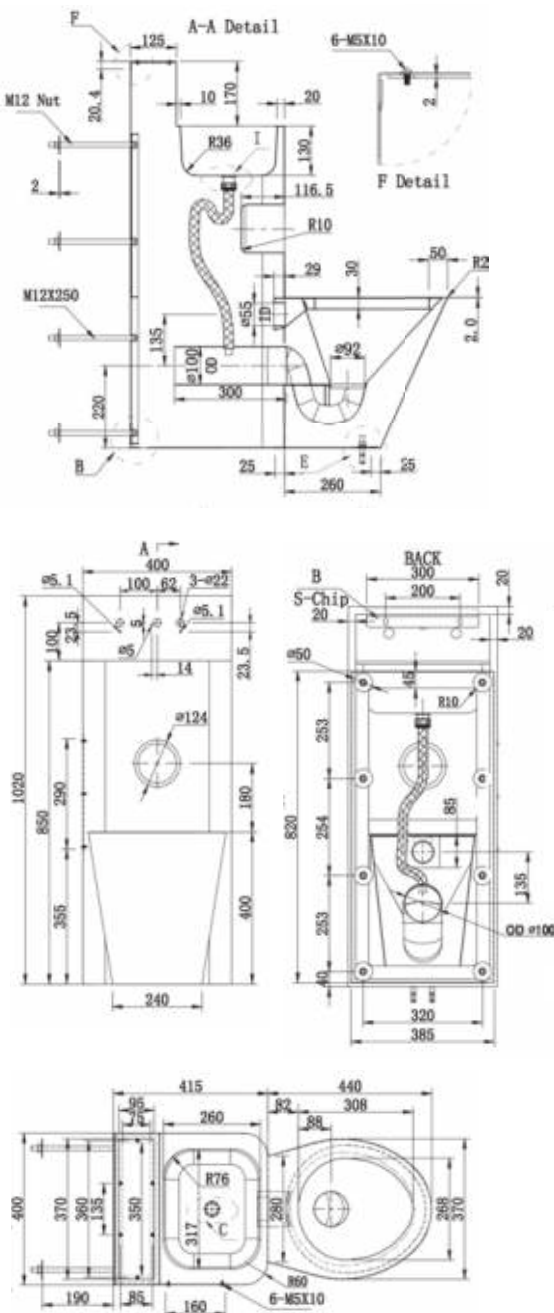

Art.	Omschrijving
Bevestiging vanuit de sanitaire ruimte	
670502L**	Comby Robusto 15 Presto: zichtbare bevestiging, toilet links
670502R**	Comby Robusto 15 Presto: zichtbare bevestiging, toilet rechts
670502Z**	Comby Robusto 15 Presto: zichtbare bevestiging, toilet centraal