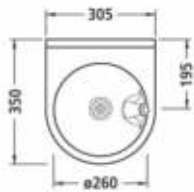

Staande drinkfonteinen

Drinkfonteinen