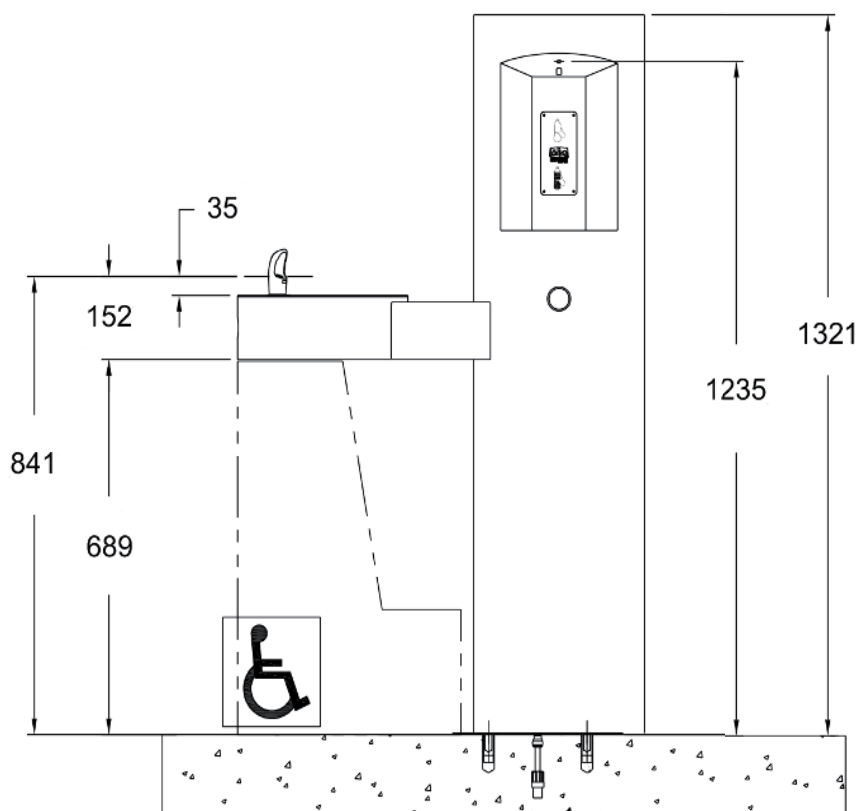

Staande drinkfontein met bidonvuller

Star VI

- Vrijstaande drinkfontein incl. een bidonvuller. Geschikt voor gebruik door mindervaliden. Zowel de kraan voor de bidonvuller als de drinkfonteinen worden geactiveerd door RVS drukknoppen. De kranen zijn in de fontein weggewerkt.

Vandaalbestendige wateruitloop met anti-draai zekering, incl. anti-spuifunctie voor de drinkfontein.

Optimale waterdruk 1,5 à 7 bar. Gecombineerde waterafvoer. RVS toegangspaneel bevestigd met RVS veiligheidsschroeven. 4 vloer-bevestigingspunten. Incl. bevestigingsmateriaal.

• Materiaal behuizing:

RVS, AISI 304, dikte 2,7mm, afwerking in RVS met een vocht-, kras-, zonlicht- en hittebestendige epoxy coating.

• Materiaal drinkbakje:

RVS, AISI 304, dikte 1,3mm.

• Aansluitingen:

Watertoevoer: ½" BSP

Afvoer: 1¼" glad

Art.	Omschrijving
1304520**	Staande drinkfontein met bidonvuller Star VI - Groen
1304540**	Staande drinkfontein met bidonvuller Star VI - Rood
1304530**	Staande drinkfontein met bidonvuller Star VI - Blauw
1304510**	Staande drinkfontein met bidonvuller Star VI - RVS

Opties

Art.	Omschrijving
974100**	Anti-vries voorziening voor vrijstaande buiten drinkfonteinen

Basiskleuren drinkfonteinen STAR: (andere kleuren op aanvraag)