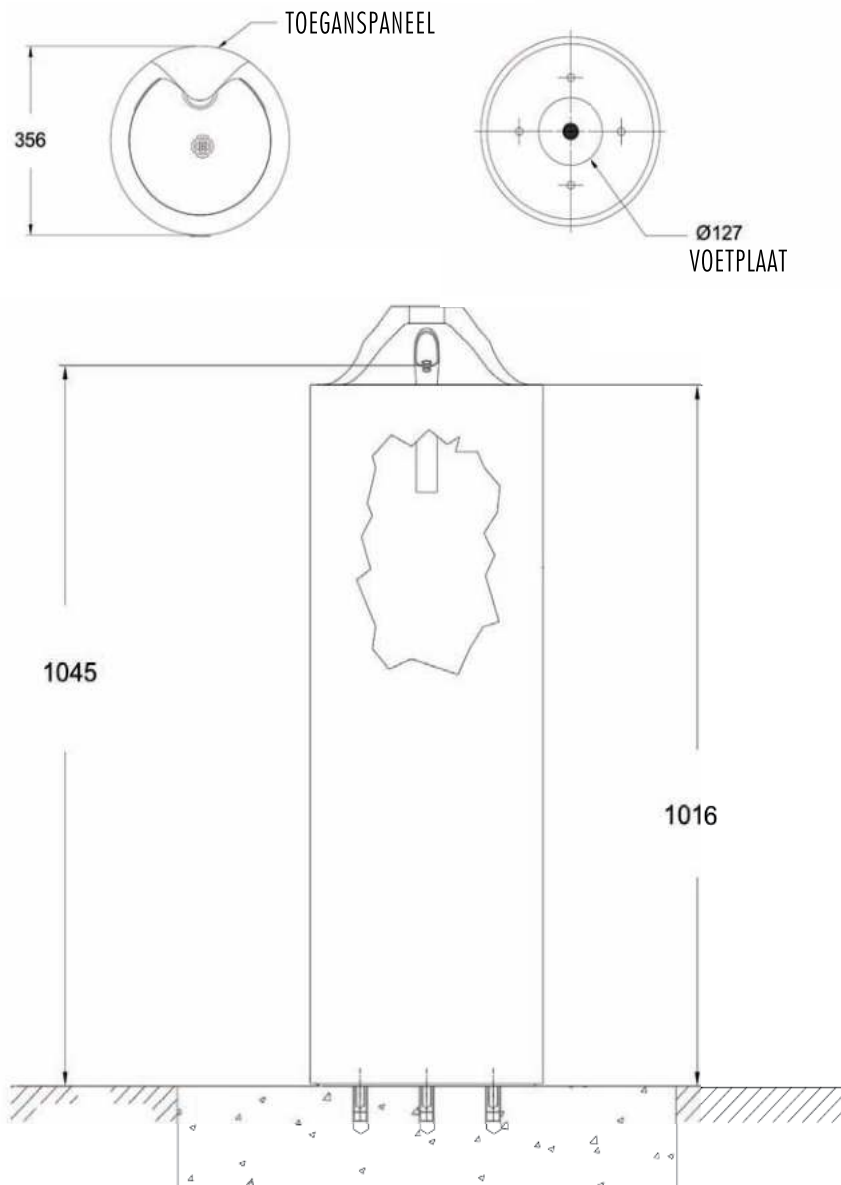

Zonder * zijn voorraadproducten - *levertijd 4-6 weken - **levertijd op aanvraag
Brutoprijzen, excl. BTW - Franco vanaf € 500 - Projecten op aanvraag