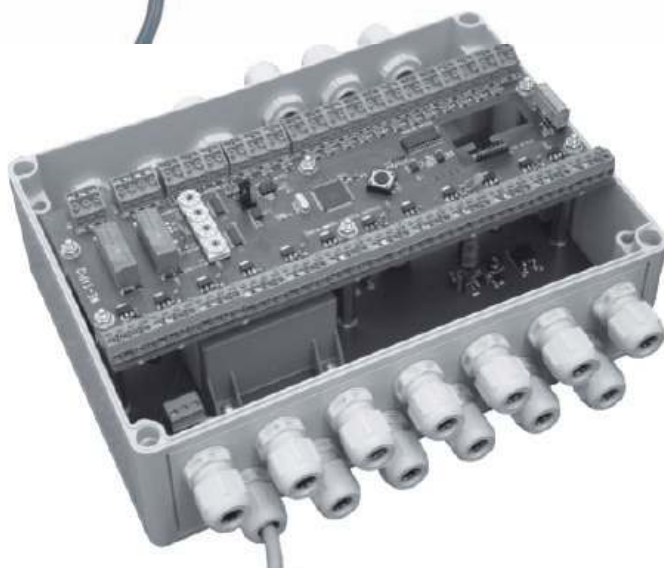

Besturingskast en thermostaat t.b.v. Easy douchesysteem

Douches en
baden