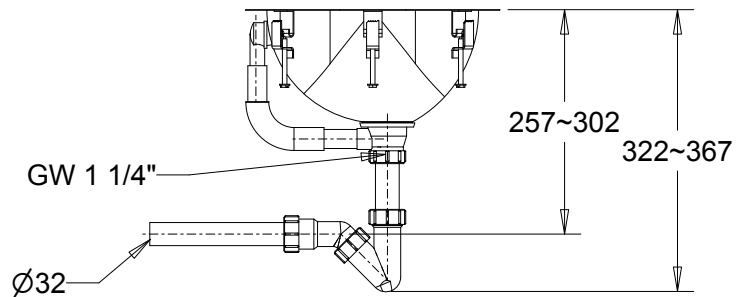

Inbouwasbak Oval Bowl

- Ovale inbouwasbak (opliggend), inclusief bevestigingsclips en zaagsjabloon.
- **Materiaal:** RVS, AISI 304, dikte 0,8mm, afwerking hoogglans of satijnglans.
- **Afmetingen:** Oval Bowl: B 450 x D 345 x H 152 mm
  Rand: 30 mm
- **Aansluiting:** Incl. Rooster afvoerplug 1 1/4" met rubberen stop en ketting, incl. overloop en overloopgarnituur. Excl. sifon.

Art.	Omschrijving
133196	Inbouwasbak Oval Bowl Satijnglans
133195	Inbouwasbak Oval Bowl Hoogglans
133296	Inbouwasbak Oval Bowl XL Satijnglans - 10 stuks in 1 doos
133295	Inbouwasbak Oval Bowl XL Hoogglans - 10 stuks in 1 doos

Opties

Art.	Omschrijving
970349	Sifon uit wit kunststof, 1 1/4" - Ø 32 mm
970293	Design sifon 1 1/4" of 1 1/2" - Ø 40 mm