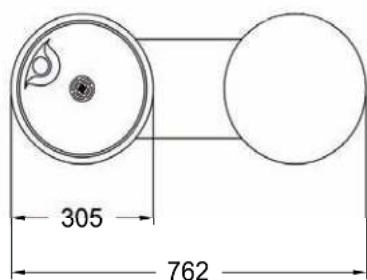

Staande drinkfontein met bidonvuller

Star VI

- Vrijstaande drinkfontein incl. een bidonvuller. Geschikt voor gebruik door mindervaliden. Zowel de kraan voor de bidonvuller als de drinkfonteinen worden geactiveerd door RVS drukknoppen. De kranen zijn in de fontein weggewerkt.

Vandaalbestendige wateruitloop met anti-draai zekering, incl. anti-spuifunctie voor de drinkfontein.

Optimale waterdruk 1,5 à 7 bar. Gecombineerde waterafvoer. RVS toegangspaneel bevestigd met RVS veiligheidsschroeven. 4 vloer-bevestigingspunten. Incl. bevestigingsmateriaal.

• Materiaal behuizing:

RVS, AISI 304, dikte 2,7mm, afwerking in RVS met een vocht-, kras-, zonlicht- en hittebestendige epoxy coating.

• Materiaal drinkbakje:

RVS, AISI 304, dikte 1,3mm.

• Aansluitingen:

Watertoevoer: ½" BSP

Afvoer: 1¼" glad

Art.	Omschrijving
1304520**	Staande drinkfontein met bidonvuller Star VI - Groen
1304540**	Staande drinkfontein met bidonvuller Star VI - Rood
1304530**	Staande drinkfontein met bidonvuller Star VI - Blauw
1304510**	Staande drinkfontein met bidonvuller Star VI - RVS

Opties

Art.	Omschrijving
974100**	Anti-vries voorziening voor vrijstaande buiten drinkfonteinen

Basiskleuren drinkfonteinen STAR: (andere kleuren op aanvraag)