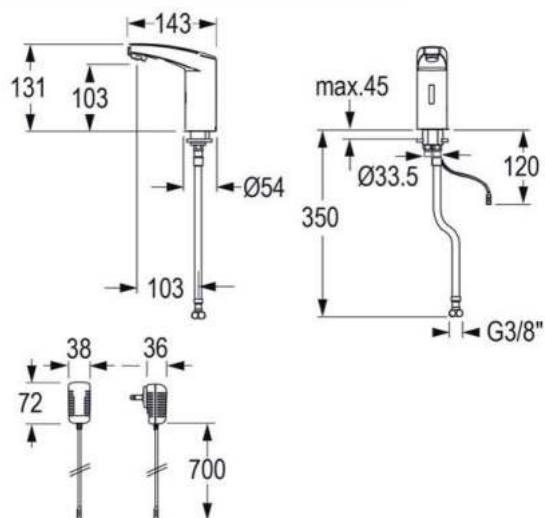

Elektronische wastafelkranen

CONTI+ Elektronische wastafelkraan Maxx M20 koud of voorgemengd water

- Elektronische kraan, sensor gestuurd . Geïntegreerde batterij (service toegang via bovenkant kraan). Voorzien van zelf instellende infrarood sensor. Langzaam sluitende magneetventiel. Water besparende perlator. Met meegeleverde flexibele slangen (warm en koud). Terugslagventiel en zeef ingebouwd. Voorzien van eenvoudige bediening (Touch) voor onderhoud en schoonmaak en het instellen van de hygiënische bediening. Looptijd, detectieafstand eveneens via Touch instelbaar. Met kantelbare perlator.

• **Materiaal**
Verchroomd messing

• **Afmetingen:**
131 mm hoog, uitsprong: 103 mm

• **Aansluiting:**
Wateraanvoer: 3/8"

• **Normen:**
DIN EN 200; CE, DVGW, WRAS.

Art.	Omschrijving
13104011	Elektronische wastafelkraan Maxx M20 koud of voorgemengd water stroom d.m.v. batterij
13105011	Elektronische wastafelkraan Maxx M20 koud of voorgemengd water stroom d.m.v. transformator
13105611	Elektronische wastafelkraan Maxx M20 koud of voorgemengd water stroom d.m.v. centrale stroomvoorziening