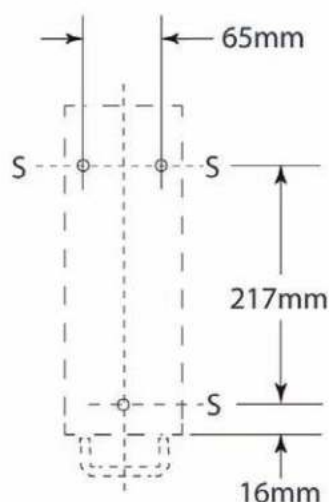

ROBUSTO

Zeep- of schuimdispenser Easy V

- Verticale zeepverdelers met zeepompje of schuimpompje, opbouwmodel, onzichtbare bevestiging, kijkvenster voor vloeistofniveau, voorkant opheffen en naar voren te trekken om te openen, cilinderslot aan de zijkant. Voorzien van een kunststofhouder om gemakkelijk en snel bij te vullen. Viscositeit: 1-5500 mPa-s.

- **Materiaal:**
  RVS, AISI 304, afwerking satijn.

- **Afmetingen:**
  B 96 x D 153 x H 297 mm
  Aanbevolen installatiehoogte van onderkant zeepverdelers tot vloer: 1000 - 1200 mm
  Inhoud: 500ml

Art.	Omschrijving
840065	Zeepverdelers Easy V
840066	Schuimverdelers Easy V

Opties

Art.	Omschrijving
840099	Reserve sleutel type I