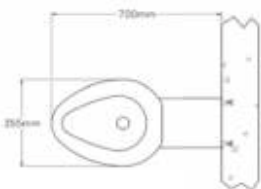

Vandaalbestendige toiletten

Toiletten en
urinoirs

Standaard toilet Robusto III

• Standaard toilet met 2 toegangsluiken (gesloten met rvs veiligheidsschroeven), montage tegen muur en vloer, diepspoel, met geïntegreerde ergonomische gevormde toiletzitting; doorspoeling (6l) met drukspoeler of spoelreservoir; onderkant spoelrand gesloten, hetgeen de inspectie vereenvoudigt. Speciaal voor afvoer door vloer of muur, pastuk voor afvoer tot aan de vloer niet inbegrepen. PK uitvoering met mogelijkheid van A0; altijd met toegangsluik.

• **Materiaal**
RVS, AISI 304, dikte 2,0mm, afwerking geborsteld

• **Afmetingen:**
B 355 x D 700 x H 400 mm

• **Aansluiting:**
Aanvoer Ø 55 mm, afvoer Ø 100 mm

Art.	Omschrijving
650609**	Standaard vandaalbestendig toilet Robusto III. Zichtbare bevestiging met montagekluik, afvoer door vloer of muur, vanuit sanitaire ruimte.

Opties

Art.	Omschrijving
650004	Inbouwframe Safety incl. reservoir met 4-punts toiletbevestiging zonder bedieningsplaat
970912	Vandaalbestendige bedieningsplaat voor inbouwframe Safety met Geberit pneumatische bediening
970913	Vandaalbestendige bedieningsplaat voor inbouwframe Safety met piëzodrukker en Geberit Hytronic
960606*	Epoxy coating in een RAL kleur