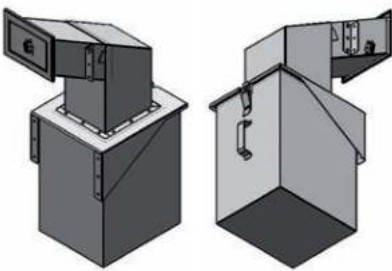

- **Afmetingen:**

20 liter uitvoering: B 278 x D 183 x H 507 mm

50 liter uitvoering: B 380 x D 250 x H 680 mm

Art.	Omschrijving
820571	Afvalbak Robusto I: 20 liter
820572	Afvalbak Robusto I: 50 liter

Inbouw hygiëne afvalbak UP I en UP II

- Inbouw hygiëne afvalbak voor damesverband en klein afval. Brandwerende zelfsluitende inwerpklep. Achter de inwerpklep bevindt zich een RVS afvoerkanaal. Via dit afvoerkanaal wordt het afval in een gesloten bak achter de wand opgevangen. Deze wordt vanuit de technische ruimte geleegd.

- **Materiaal:**

RVS, AISI 304, dikte 1,5 mm, afwerking geborsteld

- **Afmetingen:**

Hygiëne afvalbak UP I

Inwerpklep: B 190 x H 150 mm

Afvalbak: B 250 x D 300 x H 400 mm